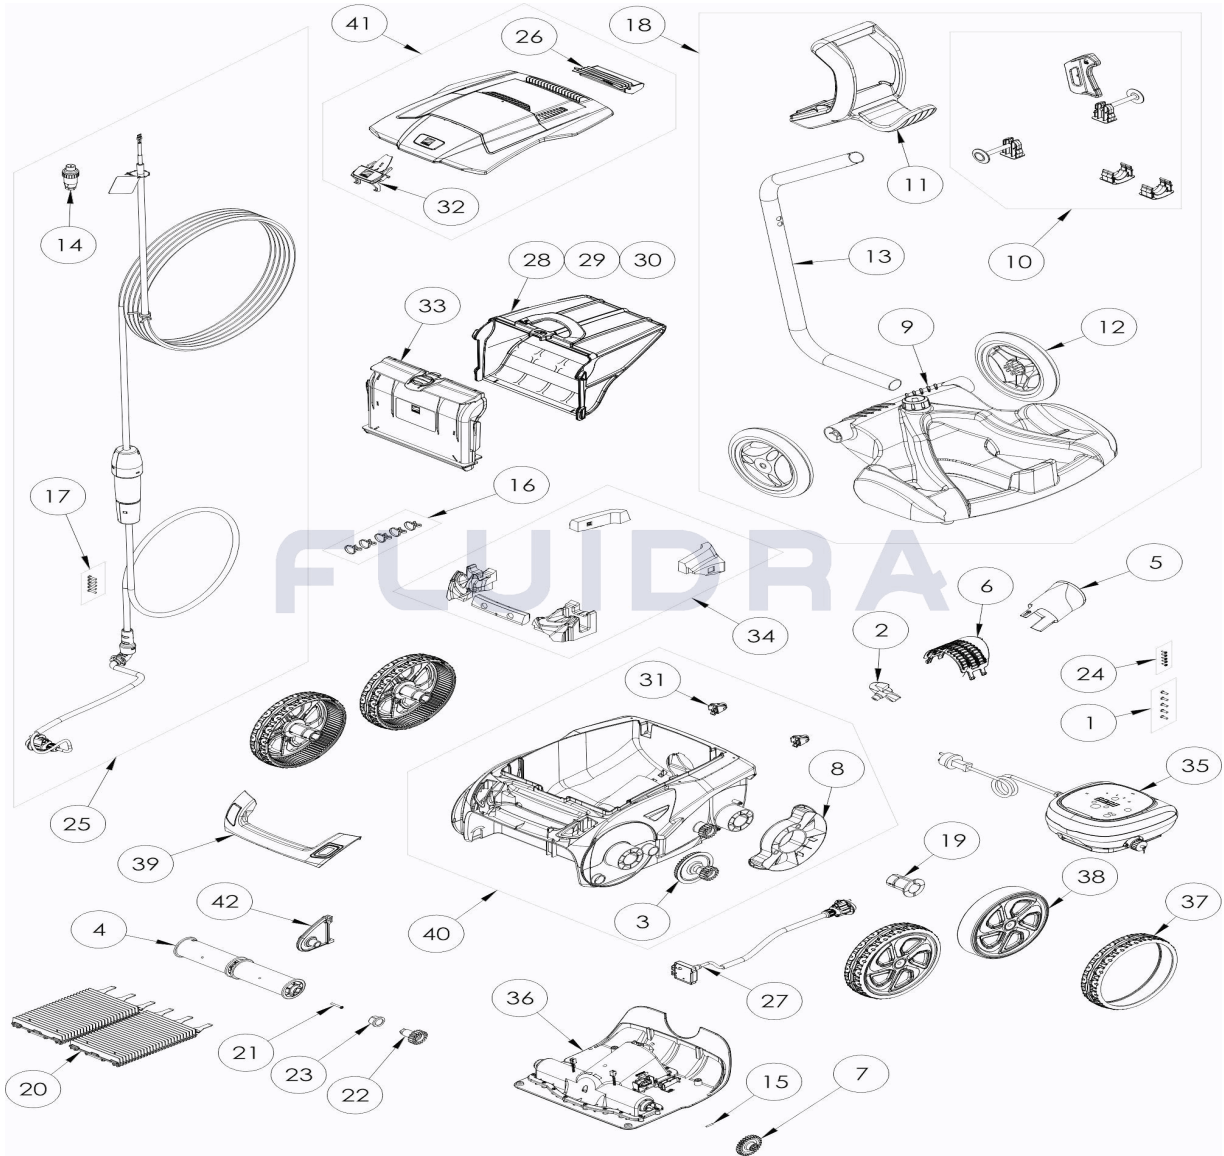

CODIGO **WR000197**

DESCRIÇÃO: RA 6700 IQ

PORTUGUES

POS	CODIGO	DESCRIÇÃO	JANTIDADE	POS	CODIGO	DESCRIÇÃO	JANTIDADE
1	R0516700	PARAFUSO 4*12 MM (Pack 5 UN)	1	16	R0567900	ABRACADEIRA CABO FLUTUANTE	1
2	R0517000	HÉLICE	1	17	R0608500	PARAFUSO 4*16 MM A4 (Pack 5 UN)	1
3	R0517200	CJTO. TRANSMISSÃO	4	18	R0609100	CARRO V	1
4	R0517400	ROLO PORTA-ESCOVAS (Pack 2 UN)	1	19	R0636700	TAMPA DO ROLAMENTO DA RODA	4
5	R0517500	CANALIZADOR DE FLUXO	1	20	R0638800	ESCOVAS TIPO 2 R9022 ZODIAC (Pack 2 UN)	1
6	R0517600	TELA PROTECÇÃO	1	21	R0638900	PARAFUSO 4*25 MM (Pack 5 UN)	1
7	R0518800	RODA DENTADA 27 DENTES (Pack 2 UN)	1	22	R0639000	RODA DENTADA 17 DENTES (Pack 2 UN)	1
8	R0540300	PROTETOR DA RODA	2	23	R0639100	TAMPA EXTERIOR (Pack 2 UN)	1
9	R0564800	BASE CARRO DE TRANSPORTE	1	24	R0639200	PARAFUSO 2.9*9.5 MM (Pack 5 UN)	1
10	R0564900	KIT ACCESÓRIOS CARRO	1	25	R0726700	CABO FLUTUANTE SWIVEL 21M	1
11	R0565000	PEGA CARRO DE TRANSPORTE	1	26	R0863200	MONTAGEM DO FLUTUANTE TRASEIRO	1
12	R0565100	RODAS CARRO DE TRANSPORTE	1	27	R0863300	BLOCO DE SENSORES MONTADOS	1
13	R0565200	TUBO CARRO DE TRANSPORTE	1	28	R0863500	FILTRO RESÍDUOS FINOS 60µ	1