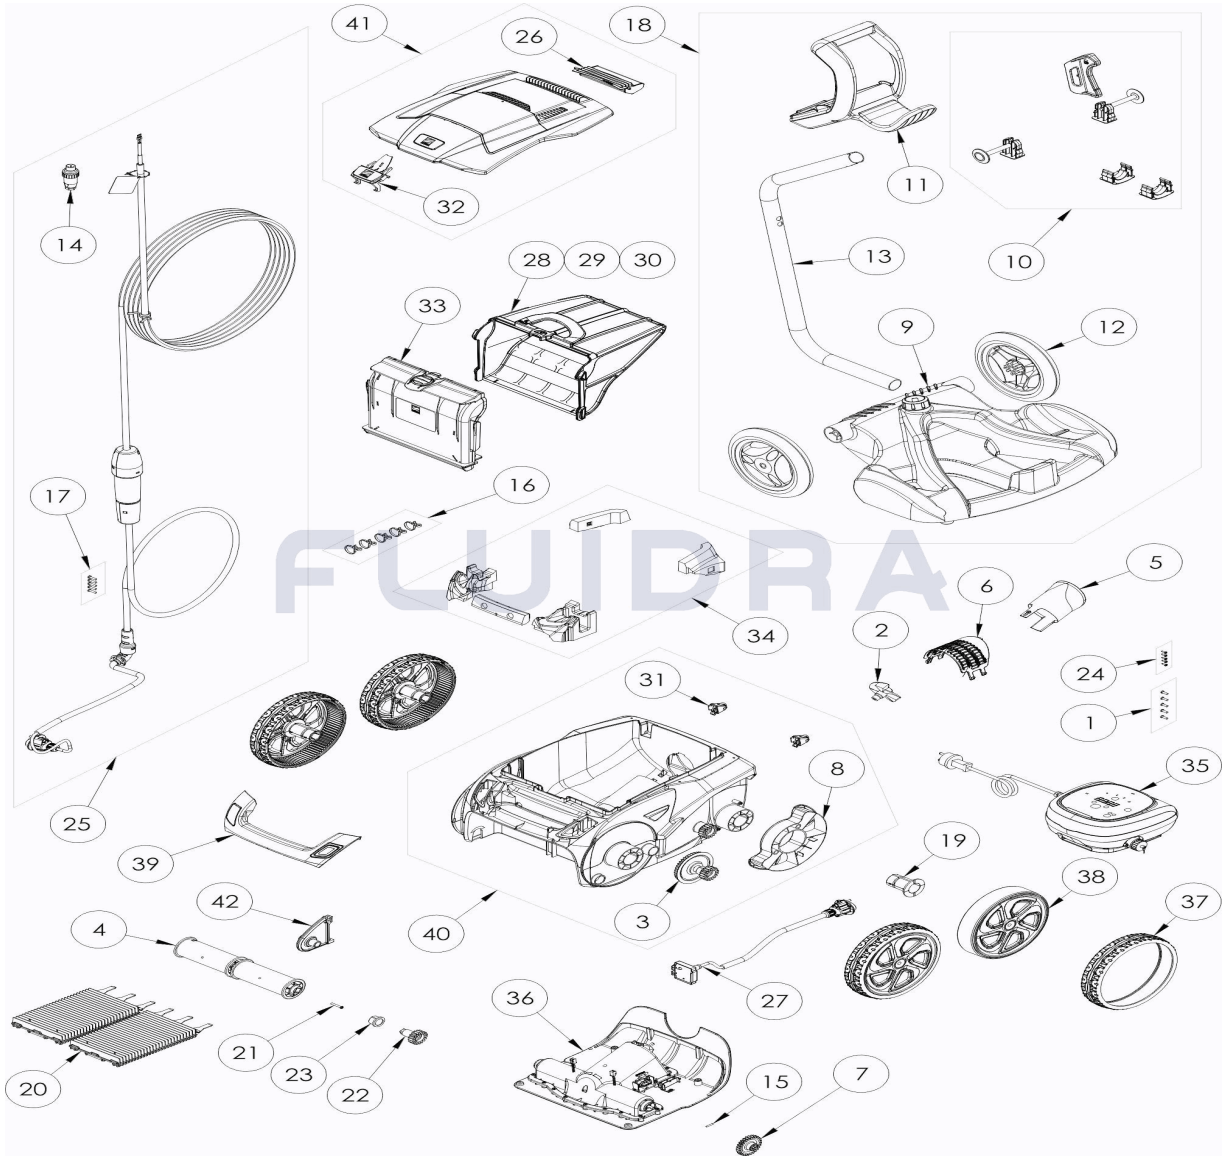

CODIGO **WR000197**

 DESCRIPCION: **RA 6700 IQ**

ESPAÑOL

POS	CODIGO	DESCRIPCION	CANTIDAD	POS	CODIGO	DESCRIPCION	CANTIDAD
1	R0516700	TORNILLO 4*12 MM (PACK DE 5 UN.)	1	16	R0567900	ABRAZADERAS CABLE FLOTANTE (Pack 5	1
2	R0517000	HÉLICE	1	17	R0608500	TORNILLO 4*16 MM (PACK DE 5 UN	1
3	R0517200	CJTO.TRANSMISIÓN	4	18	R0609100	CARRO V	1
4	R0517400	RODILLO PORTACEPILLOS (Pack 2 UN)	1	19	R0636700	CASQUILLO COJINETE RUEDA ZODIAC	4
5	R0517500	CANALIZADOR DE FLUJO	1	20	R0638800	CEPILLOS TIPO 2 R9022 ZODIAC (Pack 2 UN	1
6	R0517600	MALLA PROTECCIÓN	1	21	R0638900	TORNILLO 4*25 MM (Pack 5 UN)	1
7	R0518800	PIÑÓN 27 DIENTES (Pack 2 UN)	1	22	R0639000	PIÑÓN 17 DIENTES (Pack 2 UN)	1
8	R0540300	PROTECTOR DE RUEDA	2	23	R0639100	CASQUILLO EXTERIOR (Pack 2 UN)	1
9	R0564800	BASE CARRO DE TRANSPORTE	1	24	R0639200	TORNILLO 2.9*9.5 MM (Pack 5 UN)	1
10	R0564900	KIT ACCESORIOS CARRO	1	25	R0726700	CABLE FLOTANTE SWIVEL 21M	1
11	R0565000	EMPUÑADURA CARRO DE TRANSPORTE	1	26	R0863200	CONJUNTO DE FLOTADOR TRASERO	1
12	R0565100	RUEDAS CARRO DE TRANSPORTE (Pack 2	1	27	R0863300	BLOQUE DE SENSORES MONTADOS	1
13	R0565200	TUBO CARRO DE TRANSPORTE	1	28	R0863500	FILTRO RESIDUOS FINOS 60µ	1