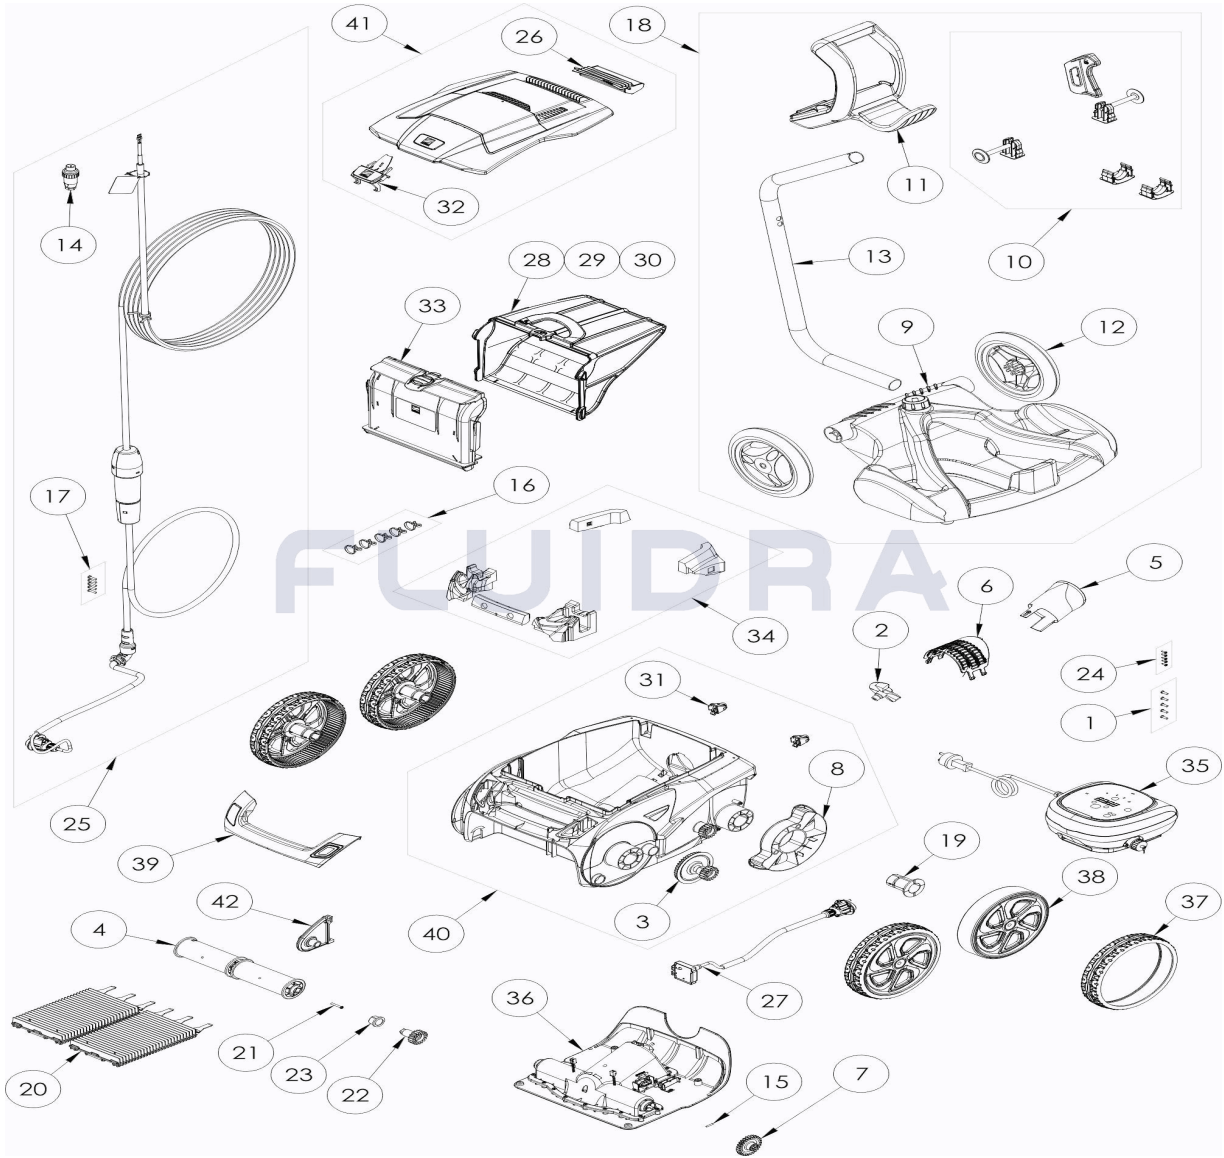

CODE **WR000197**

DESCRIPTION: RA 6700 IQ

FRANCAIS

POS	CODE	DESCRIPTION	QUANTITE	POS	CODE	DESCRIPTION	QUANTITE
1	R0516700	VIS 4*12 MM (X5)	1	16	R0567900	LIEN SERRAGE CABLE FLOTT (*5)	1
2	R0517000	HELICE V	1	17	R0608500	VIS 4*16 MM A4 (*5)	1
3	R0517200	TRANSMISSION	4	18	R0609100	KIT CHARIOT V	1
4	R0517400	SUPPORT BROSE (* 2)	1	19	R0636700	PALIER ROUE ZODIAC	4
5	R0517500	GUIDE FLUX	1	20	R0638800	BROSSE TYPE 2 R9022 ZODIAC (* 2)	1
6	R0517600	GRILLE MOTEUR	1	21	R0638900	VIS 4*25 MM (*5)	1
7	R0518800	PIGNON 27 DENTS (*2)	1	22	R0639000	PIGNON 17 DENTS (*2)	1
8	R0540300	PROTECTION ROUE	2	23	R0639100	PALIER EXTERIEUR (*2)	1
9	R0564800	EMBASE CHARIOT	1	24	R0639200	VIS 2.9*9.5 MM (*5)	1
10	R0564900	PIECES ACCESSOIRE CHARIOT	1	25	R0726700	CABLE FLOTTANT SWIVEL 21M	1
11	R0565000	POIGNEE CHARIOT	1	26	R0863200	FLOTTEUR ARRIERE ASSEMBLE	1
12	R0565100	ROUES CHARIOT (*2)	1	27	R0863300	BLOC CAPTEUR ASSEMBLE	1
13	R0565200	TUBE CHARIOT	1	28	R0863500	FILTRE DEBRIS TRES FINS 60µ	1

CODE **WR000197**

DESCRIPTION: RA 6700 IQ

ENGLISH

POS	CODE	DESCRIPTION	QUANTITY	POS	CODE	DESCRIPTION	QUANTITY
1	R0516700	SCREWS 4*12 MM (X5)	1	16	R0567900	FLOATING CABLE CLAMP (SET OF 5)	1
2	R0517000	PROPELLER	1	17	R0608500	SCREW 4*16MM (set of 5)	1
3	R0517200	TRANSMISSION	4	18	R0609100	TROLLEY KIT V	1
4	R0517400	BRUSH ROLLER	1	19	R0636700	WHEEL BUSHING ZODIAC	4
5	R0517500	FLOW OUTLET	1	20	R0638800	BRUSH (SET OF 2)	1
6	R0517600	MOTOR SCREEN	1	21	R0638900	SCREW 4*25 MM (SET OF 5)	1
7	R0518800	DRIVE GEAR (SET OF 2)	1	22	R0639000	17 GEAR (*2)	1
8	R0540300	COVER WHEELS PROTECTION	2	23	R0639100	OUTER BEARING (*2)	1
9	R0564800	TROLLEY BASE	1	24	R0639200	SCREW 2.9*9.5 MM (SET OF 5)	1
10	R0564900	TROLLEY ACCESSORIES	1	25	R0726700	SWIVEL FLOATING CABLE KIT 21M	1
11	R0565000	TROLLEY HANDLE	1	26	R0863200	REAR FLOAT ASSEMBLY	1
12	R0565100	TROLLEY WHEELS (*2)	1	27	R0863300	SENSOR BLOCK ASSEMBLY	1
13	R0565200	TROLLEY TUBE	1	28	R0863500	ULTRA FINE FILTER 60µ	1