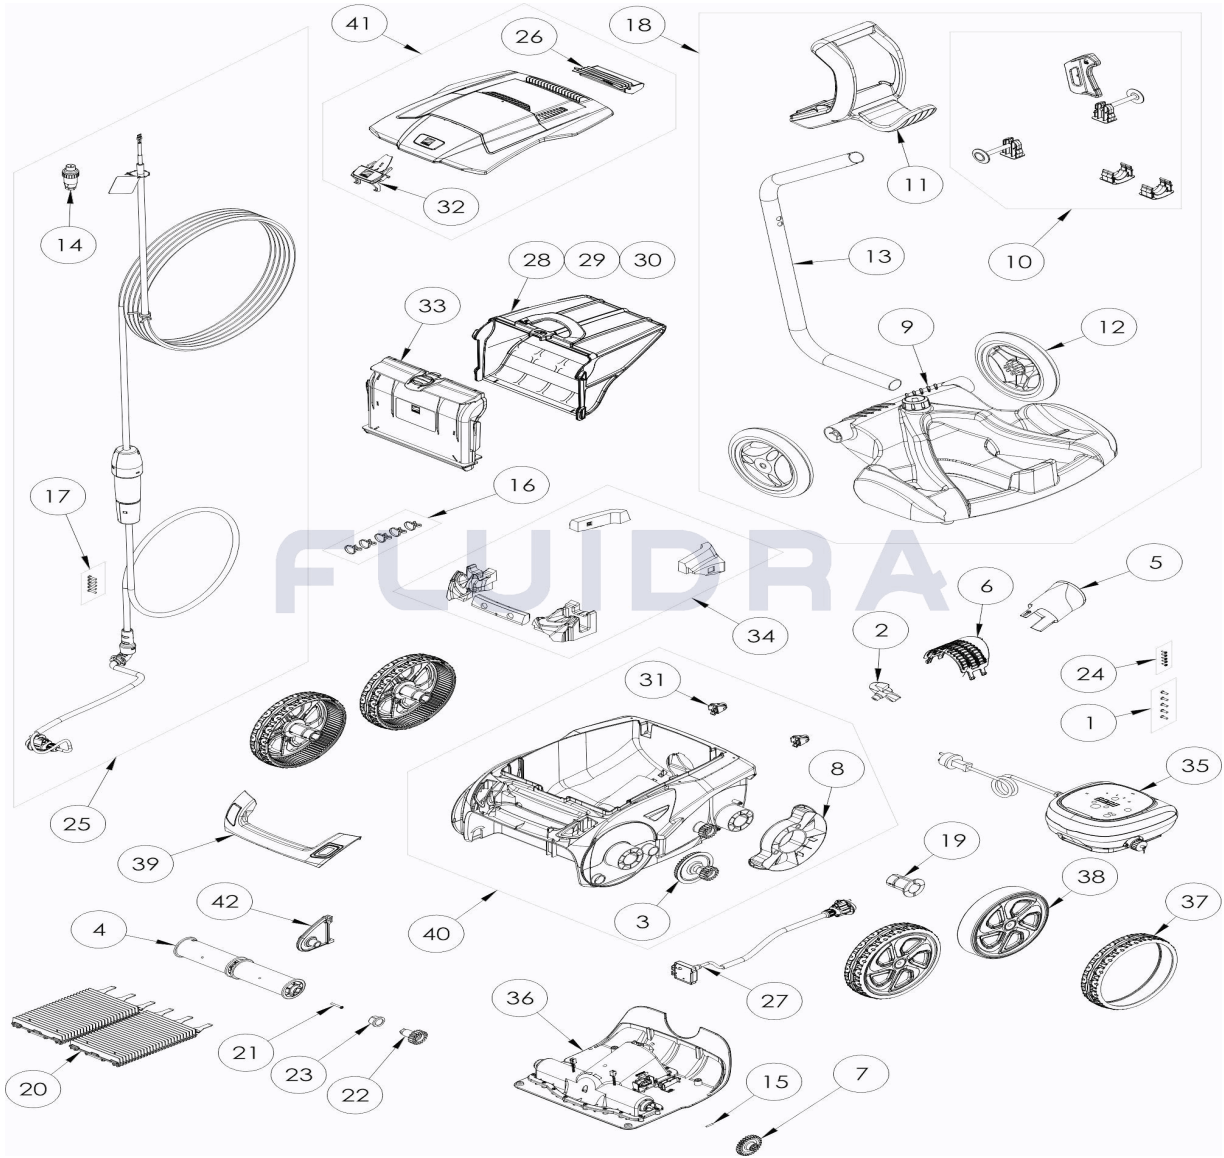

CODE **WR000197**

BESCHREIBUNG: **RA 6700 IQ**

DEUTSCH

POS	CODE	BESCHREIBUNG	MENGE	POS	CODE	BESCHREIBUNG	MENGE
1	R0516700	SCHRAUBE 4 * 12 MM(SET mit 5 Stk.)	1	16	R0567900	KLEMME FÜR SCHWIMMKABEL (SET mit 5 Stk.)	1
2	R0517000	TURBINE	1	17	R0608500	SCHRAUBE 4 * 16 MM, A4 (SET mit 5 Stk.)	1
3	R0517200	GETRIEBE	4	18	R0609100	CADDY V	1
4	R0517400	BÜRSTENWALZE (SET mit 2 Stk.)	1	19	R0636700	RADBUCHSE EC	4
5	R0517500	STRÖMUNGSDÜSE	1	20	R0638800	BÜRSTEN TYP 2 (CONTACT +) R9022 (SET mit 2 Stk.)	1
6	R0517600	SCHUTZGITTER	1	21	R0638900	SCHRAUBE 4 * 25 MM, A2 (SET mit 5 Stk.)	1
7	R0518800	ZAHNRAD 27 ZÄHNE (SET mit 2 Stk.)	1	22	R0639000	ZAHNRAD 17 ZÄHNE (SET mit 2 Stk.)	1
8	R0540300	RADSCHUTZBLENDE	2	23	R0639100	ZAHNRADBUCHSE (SET mit 2 Stk.)	1
9	R0564800	BODENPLATTE CADDY	1	24	R0639200	ZYLINDERKOPFSCHRAUBE 2,9 * 9,5 MM (SI)	1
10	R0564900	ZUBEHÖR CADDY	1	25	R0726700	SCHWIMMKABEL KOMPLETT SWIVEL 21M	1
11	R0565000	HANDGRIFF CADDY	1	26	R0863200	HECKFLOAT MONTAGE	1
12	R0565100	RÄDER CADDY (SET mit 2 Stk.)	1	27	R0863300	BLOCK VON SENSOREN MONTIEREN	1
13	R0565200	STANDROHR FÜR CADDY	1	28	R0863500	FILTER FEIN 60µ	1