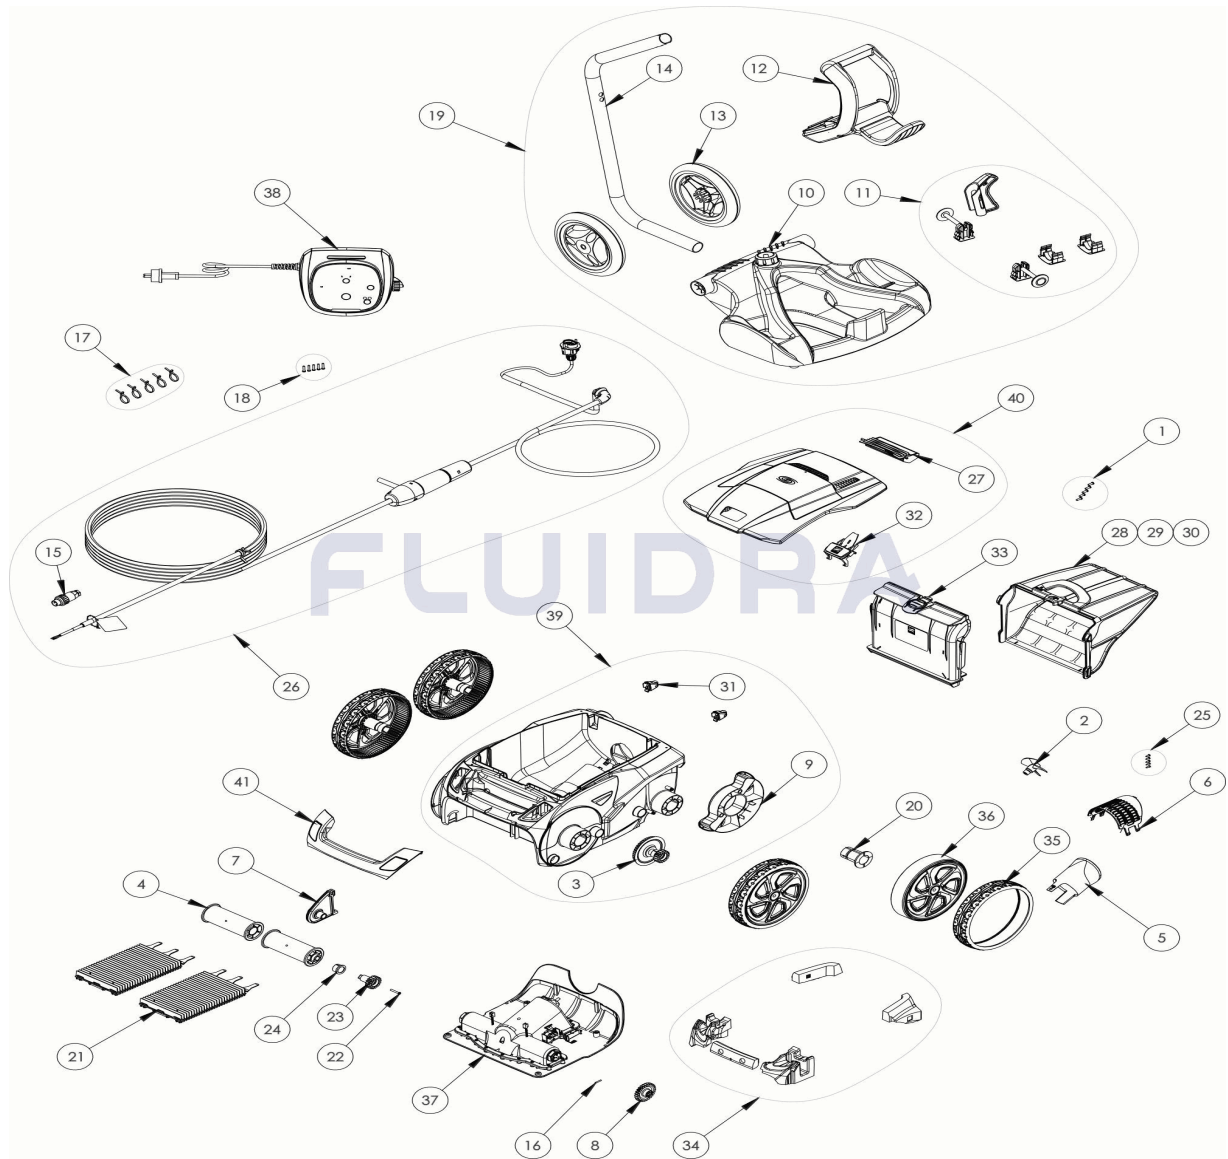

CODE **WR000270**

BESCHREIBUNG: RA 6370 IQ

DEUTSCH

POS	CODE	BESCHREIBUNG	MENGE	POS	CODE	BESCHREIBUNG	MENGE
1	R0516700	SCHRAUBE 4 * 12 MM(SET mit 5 Stk.)	1	16	R0567800	SPLINT FÜR KREUZZAPFENANTRIEB (SET	1
2	R0517000	TURBINE	1	17	R0567900	KLEMME FÜR SCHWIMMKABEL (SET mit 5 Stk.)	1
3	R0517200	GETRIEBE	4	18	R0608500	SCHRAUBE 4 * 16 MM, A4 (SET mit 5 Stk.)	1
4	R0517400	BÜRSTENWALZE (SET mit 2 Stk.)	1	19	R0609100	CADDY V	1
5	R0517500	STRÖMUNGSDÜSE	1	20	R0636700	RADBUCHSE EC	4
6	R0517600	SCHUTZGITTER	1	21	R0638800	BÜRSTEN TYP 2 (CONTACT +) R9022 (SET mit 2 Stk.)	1
7	R0518701	BÜRSTENANKER, WIEß	1	22	R0638900	SCHRAUBE 4 * 25 MM, A2 (SET mit 5 Stk.)	1
8	R0518800	ZAHNRAD 27 ZÄHNE (SET mit 2 Stk.)	1	23	R0639000	ZAHNRAD 17 ZÄHNE (SET mit 2 Stk.)	1
9	R0540300	RADSCHUTZBLENDE	2	24	R0639100	ZAHNRADBUCHSE (SET mit 2 Stk.)	1
10	R0564800	BODENPLATTE CADDY	1	25	R0639200	ZYLINDERKOPFSCHRAUBE 2,9 * 9,5 MM (SI	1
11	R0564900	ZUBEHÖR CADDY	1	26	R0726600	SCHWIMMKABEL KOMPLETT SWIVEL 18M	1
12	R0565000	HANDGRIFF CADDY	1	27	R0863200	HECKFLOAT MONTAGE	1
13	R0565100	RÄDER CADDY (SET mit 2 Stk.)	1	28	R0863500	FILTER FEIN 60µ	1