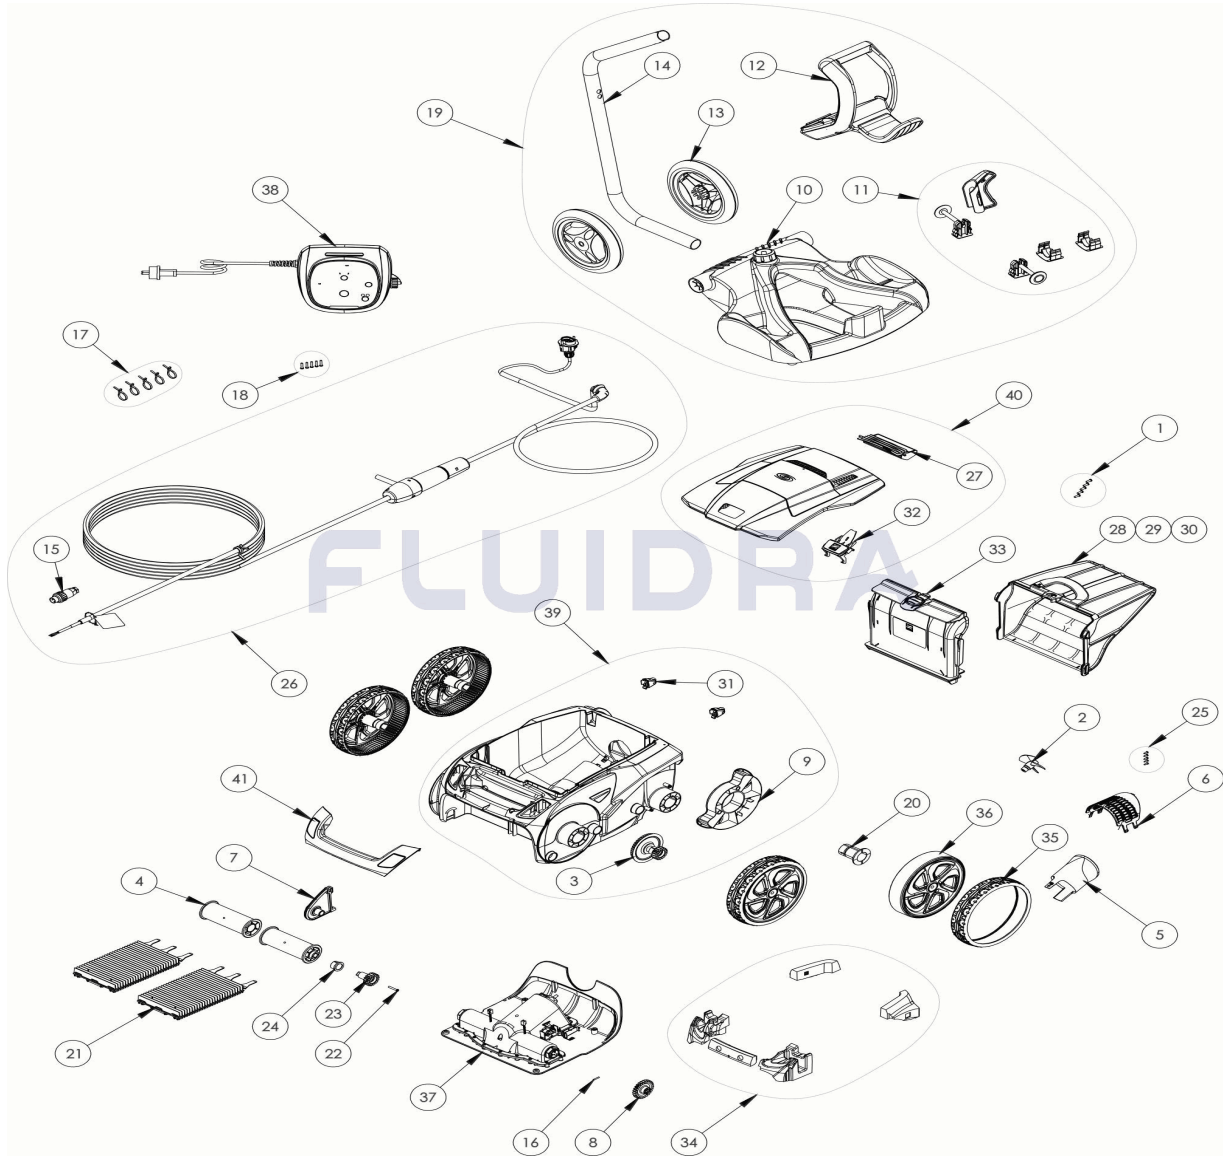

CODIGO **WR000270**

DESCRIPCION: RA 6370 IQ

**ESPAÑOL**

POS	CODIGO	DESCRIPCION	CANTIDAD	POS	CODIGO	DESCRIPCION	CANTIDAD
1	R0516700	TORNILLO 4*12 MM (PACK DE 5 UN.)	1	16	R0567800	CLIP FIJADOR 3*16 MM (Pack 5 UN)	1
2	R0517000	HÉLICE	1	17	R0567900	ABRAZADERAS CABLE FLOTANTE ( Pack 5	1
3	R0517200	CJTO.TRANSMISIÓN	4	18	R0608500	TORNILLO 4*16 MM (PACK DE 5 UN	1
4	R0517400	RODILLO PORTACEPILLOS (Pack 2 UN)	1	19	R0609100	CARRO V	1
5	R0517500	CANALIZADOR DE FLUJO	1	20	R0636700	CASQUILLO COJINETE RUEDA ZODIAC	4
6	R0517600	MALLA PROTECCIÓN	1	21	R0638800	CEPILLOS TIPO 2 R9022 ZODIAC (Pack 2 UN	1
7	R0518701	SOPORTE CENTRAL RODILLOS BLANCOS	1	22	R0638900	TORNILLO 4*25 MM (Pack 5 UN)	1
8	R0518800	PIÑÓN 27 DIENTES (Pack 2 UN)	1	23	R0639000	PIÑÓN 17 DIENTES (Pack 2 UN)	1
9	R0540300	PROTECTOR DE RUEDA	2	24	R0639100	CASQUILLO EXTERIOR (Pack 2 UN)	1
10	R0564800	BASE CARRO DE TRANSPORTE	1	25	R0639200	TORNILLO 2.9*9.5 MM (Pack 5 UN)	1
11	R0564900	KIT ACCESORIOS CARRO	1	26	R0726600	CABLE FLOTANTE SWIVEL 18M	1
12	R0565000	EMPUÑADURA CARRO DE TRANSPORTE	1	27	R0863200	CONJUNTO DE FLOTADOR TRASERO	1
13	R0565100	RUEDAS CARRO DE TRANSPORTE (Pack 2	1	28	R0863500	FILTRO RESIDUOS FINOS 60µ	1

CODIGO **WR000270**DESCRIPCION: **RA 6370 IQ**

14	R0565200	TUBO CARRO DE TRANSPORTE	1	29	R0863600	FILTRO RESIDUOS FINOS 100µ	1
15	R0565600	CONECTOR DE CABLE 4 PINS	1	30	R0863700	FILTRO RESIDUOS FINOS 200µ	1
31	R0864900	CLIP FIJACIÓN (PACK 2 UN)	1	37	R0867700	BLOQUE MOTOR TIPO 1	1
32	R0865000	CIERRE TAPA	1	38	R0867800	UNIDAD DE CONTROL TIPO 3	1
33	R0865100	SOPORTE FILTRO	1	39	R0867900	CARCASA COMPLETA BLANCA	1
34	R0865200	FLOTADORES	1	40	R0868000	TAPA COMPLETA BLANCA	1
35	R0865500	CUBIERTA NEGRA	4	41	R0888800	EMPUÑADURA	1
36	R0867500	LLANTA NEGRA	4				