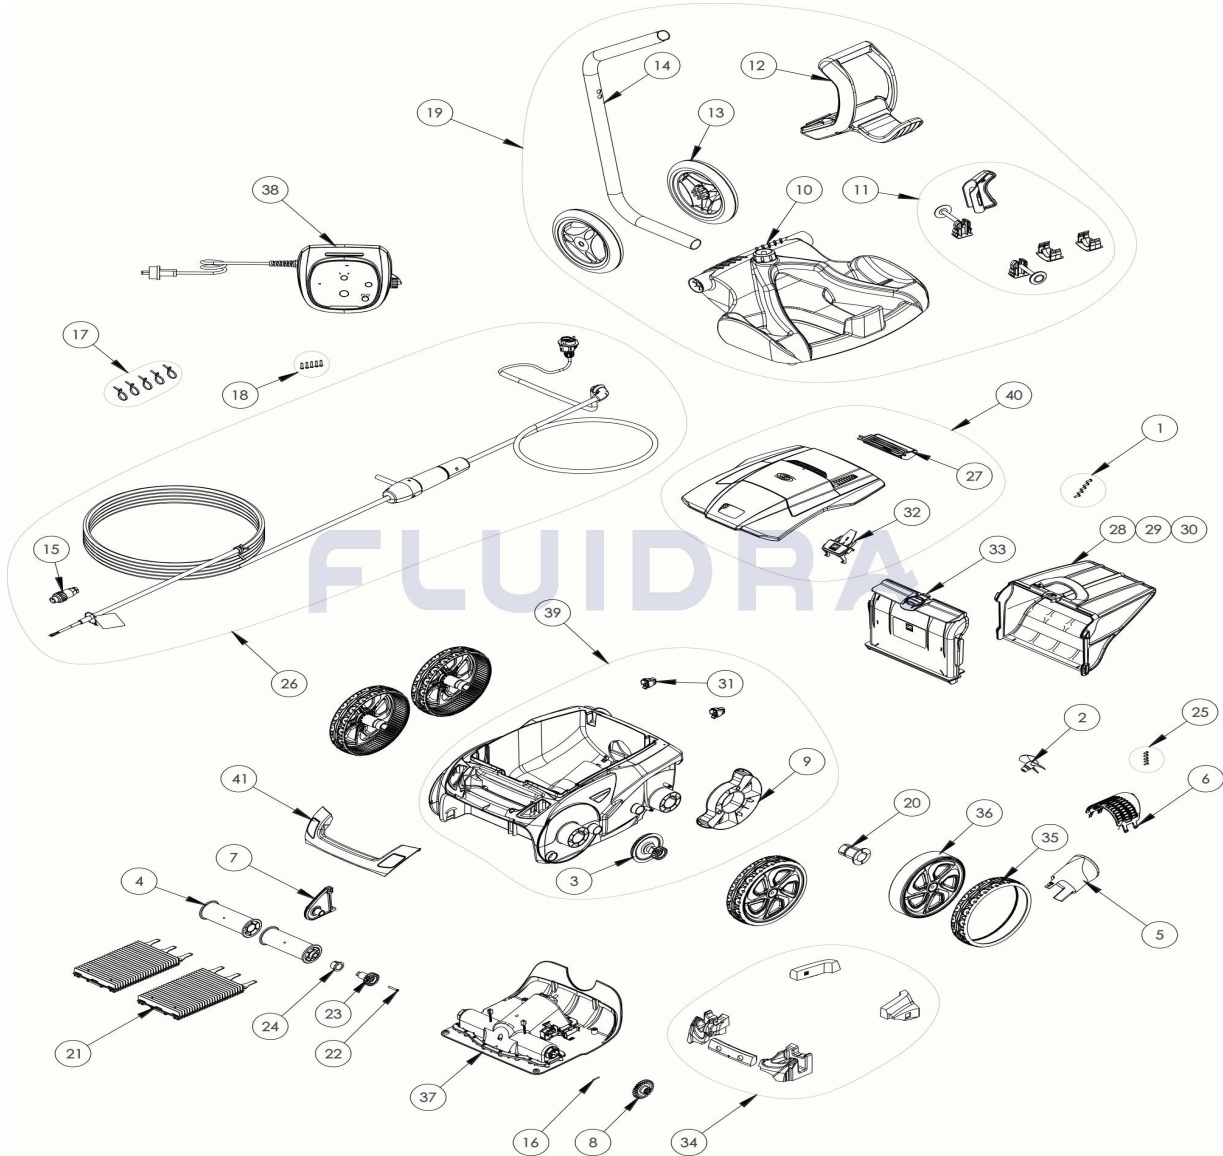

CODIGO **WR000270**

DESCRIÇÃO: RA 6370 IQ

PORTUGUES

POS	CODIGO	DESCRIÇÃO	JANTIDADE	POS	CODIGO	DESCRIÇÃO	JANTIDADE
1	R0516700	PARAFUSO 4*12 MM (Pack 5 UN)	1	16	R0567800	CLIP FIXADOR 3*16 MM (Pack 5 UN)	1
2	R0517000	HÉLICE	1	17	R0567900	ABRAÇADEIRA CABO FLUTUANTE	1
3	R0517200	CJTO. TRANSMISSÃO	4	18	R0608500	PARAFUSO 4*16 MM A4 (Pack 5 UN)	1
4	R0517400	ROLO PORTA-ESCOVAS (Pack 2 UN)	1	19	R0609100	CARRO V	1
5	R0517500	CANALIZADOR DE FLUXO	1	20	R0636700	TAMPA DO ROLAMENTO DA RODA	4
6	R0517600	TELA PROTECÇÃO	1	21	R0638800	ESCOVAS TIPO 2 R9022 ZODIAC (Pack 2 UN)	1
7	R0518701	SUPORTE CENTRAL ESCOVAS BRANCAS	1	22	R0638900	PARAFUSO 4*25 MM (Pack 5 UN)	1
8	R0518800	RODA DENTADA 27 DENTES (Pack 2 UN)	1	23	R0639000	RODA DENTADA 17 DENTES (Pack 2 UN)	1
9	R0540300	PROTETOR DA RODA	2	24	R0639100	TAMPA EXTERIOR (Pack 2 UN)	1
10	R0564800	BASE CARRO DE TRANSPORTE	1	25	R0639200	PARAFUSO 2.9*9.5 MM (Pack 5 UN)	1
11	R0564900	KIT ACCESÓRIOS CARRO	1	26	R0726600	CABO FLUTUANTE SWIVEL 18M	1
12	R0565000	PEGA CARRO DE TRANSPORTE	1	27	R0863200	MONTAGEM DO FLUTUANTE TRASEIRO	1
13	R0565100	RODAS CARRO DE TRANSPORTE	1	28	R0863500	FILTRO RESÍDUOS FINOS 60µ	1