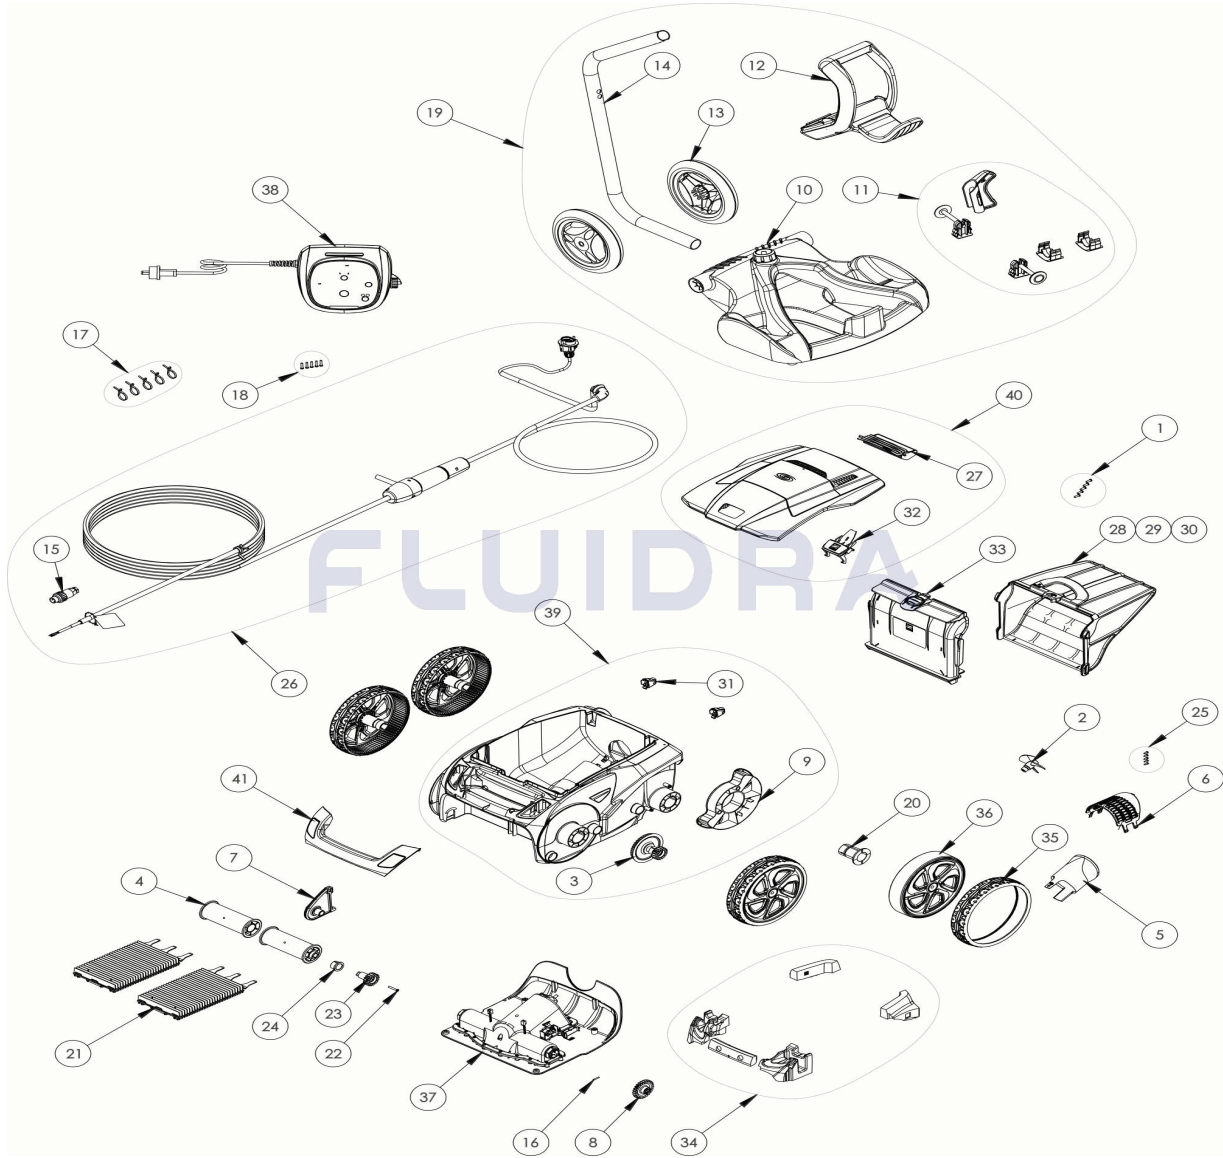

CODE **WR000270**

DESCRIPTION: RA 6370 IQ

FRANCAIS

POS	CODE	DESCRIPTION	QUANTITE	POS	CODE	DESCRIPTION	QUANTITE
1	R0516700	VIS 4*12 MM (X5)	1	16	R0567800	GOUPILLE 3*16 MM (*5)	1
2	R0517000	HELICE V	1	17	R0567900	LIEN SERRAGE CABLE FLOTT (*5)	1
3	R0517200	TRANSMISSION	4	18	R0608500	VIS 4*16 MM A4 (*5)	1
4	R0517400	SUPPORT BROSE (*2)	1	19	R0609100	KIT CHARIOT V	1
5	R0517500	GUIDE FLUX	1	20	R0636700	PALIER ROUE ZODIAC	4
6	R0517600	GRILLE MOTEUR	1	21	R0638800	BROSSE TYPE 2 R9022 ZODIAC (*2)	1
7	R0518701	PONTER BROSE BLANC	1	22	R0638900	VIS 4*25 MM (*5)	1
8	R0518800	PIGNON 27 DENTS (*2)	1	23	R0639000	PIGNON 17 DENTS (*2)	1
9	R0540300	PROTECTION ROUE	2	24	R0639100	PALIER EXTERIEUR (*2)	1
10	R0564800	EMBASE CHARIOT	1	25	R0639200	VIS 2.9*9.5 MM (*5)	1
11	R0564900	PIECES ACCESSOIRE CHARIOT	1	26	R0726600	CABLE FLOTTANT SWIVEL 18M	1
12	R0565000	POIGNEE CHARIOT	1	27	R0863200	FLOTTEUR ARRIERE ASSEMBLE	1
13	R0565100	ROUES CHARIOT (*2)	1	28	R0863500	FILTRE DEBRIS TRES FINS 60µ	1