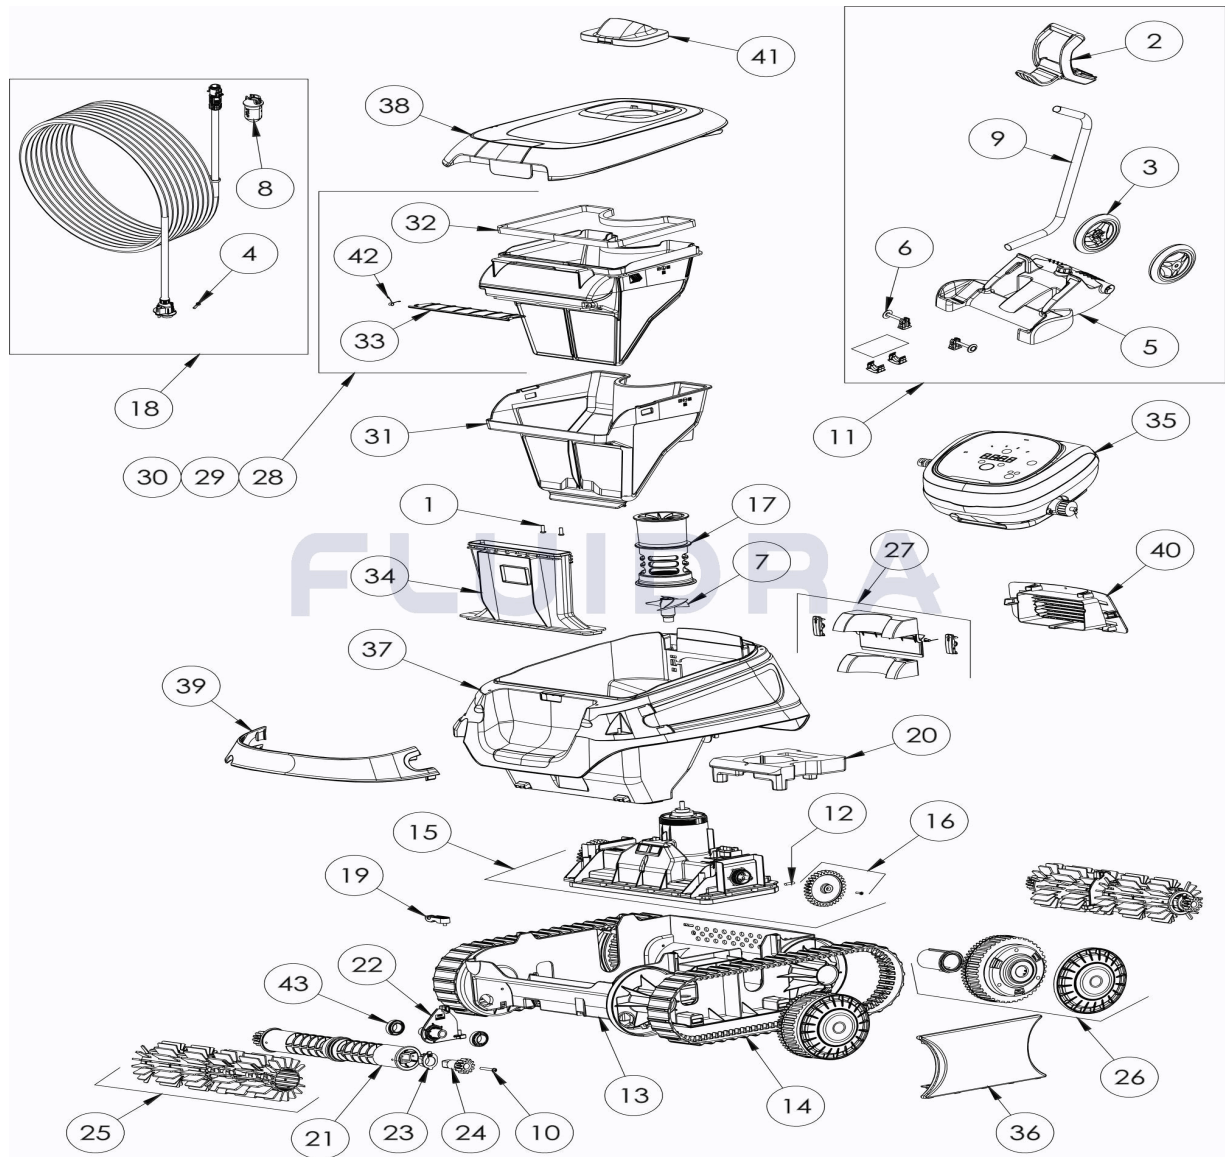

CODIGO **WR000415**

DESCRIÇÃO: **CNX 40 IQ**

PORTUGUES

POS	CODIGO	DESCRIÇÃO	JANTIDADE	POS	CODIGO	DESCRIÇÃO	JANTIDADE
1	R0516700	PARAFUSO 4*12 MM (Pack 5 UN)	1	16	R0895600	RODA DENTADA CN (*2)	1
2	R0565000	PEGA CARRO DE TRANSPORTE	1	17	R0895700	CANALIZADOR DE FLUXO CN	1
3	R0565100	RODAS CARRO DE TRANSPORTE	1	18	R0895900	CABO FLUTUANTE CN 18M	1
4	R0608500	PARAFUSO 4*16 MM A4 (Pack 5 UN)	1	19	R0896200	FLANGE DE FIXAÇÃO DE CABO CN	1
5	R0632800	BASE CARRO CYCLONX	1	20	R0896300	FLUTUADOR CHASSIS CN	1
6	R0632900	KIT ACESSÓRIOS MONTAGEM CARRO CYC	1	21	R0896400	ROLO PORTA-ESCOVAS CN (*2)	2
7	R0633200	HÉLICE CYCLONX	1	22	R0896500	CLIP FIXAÇÃO ROLOS CN	2
8	R0634100	CORPO LIGAÇÃO 3 PINS	1	23	R0896600	ROLAMENTO EXTERIOR CN (*2)	2
9	R0634400	TUBO CARRO DE TRANSPORTE CYCLONX	1	24	R0896700	PINHÃO 12 DENTES, CN (*2)	2
10	R0638900	PARAFUSO 4*25 MM (Pack 5 UN)	1	25	R0896900	ESCOVAS CN CINZA CLARO (*2)	2
11	R0639500	CARRO C	1	26	R0897300	RODA CN	4
12	R0657900	PASSADOR Ø4 EIXO BLOCO MOTOR (PAC)	1	27	R0897400	KIT DE VÁLVULA TRASEIRA CN	1
13	R0895100	CHASSIS	1	28	R0897500	FILTRO CN 100µ - SINGLE	1