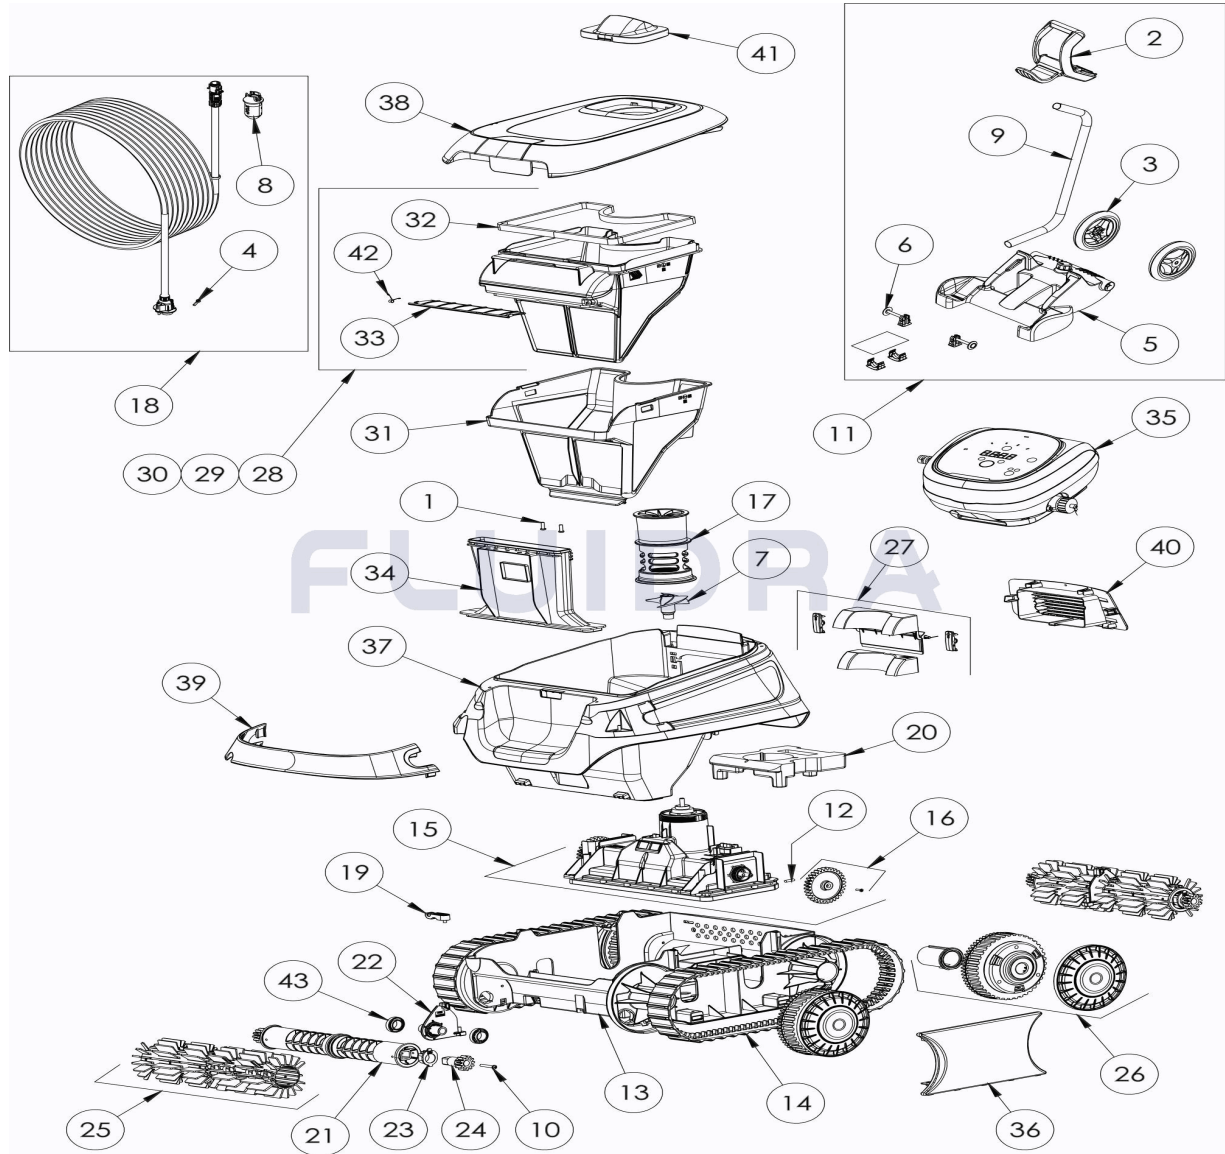

CODIGO **WR000415**

DESCRIPCION: **CNX 40 IQ**

**ESPAÑOL**

POS	CODIGO	DESCRIPCION	CANTIDAD	POS	CODIGO	DESCRIPCION	CANTIDAD
1	R0516700	TORNILLO 4*12 MM (PACK DE 5 UN.)	1	16	R0895600	PIÑÓN CN (*2)	1
2	R0565000	EMPUÑADURA CARRO DE TRANSPORTE	1	17	R0895700	CANALIZADOR DE FLUJO CN	1
3	R0565100	RUEDAS CARRO DE TRANSPORTE (Pack 2)	1	18	R0895900	CABLE FLOTANTE CN 18M	1
4	R0608500	TORNILLO 4*16 MM (PACK DE 5 UN)	1	19	R0896200	BRIDA FIJACION DEL CABLE CN	1
5	R0632800	BASE CARRO CYCLONX	1	20	R0896300	FLOTADOR CHASIS CN	1
6	R0632900	KIT ACCESORIOS CARRO CYCLONX	1	21	R0896400	RODILLO PORTACEPILLOS CN (*2)	2
7	R0633200	HÉLICE CYCLONX	1	22	R0896500	CLIP FIJACIÓN DE RODILLOS CN	2
8	R0634100	CUERPO CONECTOR 3 PINS	1	23	R0896600	KIT CASQUILLOS EJE CEPILLO EXTERIOR	2
9	R0634400	TUBO CARRO DE TRANSPORTE CYCLONX	1	24	R0896700	KIT PIÑÓN EJE CEPILLO 12 DIENTES CN (*2)	2
10	R0638900	TORNILLO 4*25 MM (Pack 5 UN)	1	25	R0896900	CEPILLOS CN GRIS CLARO (*2)	2
11	R0639500	CARRO C	1	26	R0897300	RUEDA CN	4
12	R0657900	PASADOR ø4 EJE BLOQUE MOTOR (PACK	1	27	R0897400	KIT TAPA VALVULA TRASERA CN	1
13	R0895100	CHASIS CN	1	28	R0897500	FILTRO CN 100µ - SINGLE	1

CODIGO **WR000415**DESCRIPCION: **CNX 40 IQ**

14	R0895200	ORUGA CN (*2)	1	29	R0897600	FILTRO CN 150µ - DUAL	1
15	R0895500	BLOQUE MOTOR CN LED	1	30	R0897700	FILTRO CN 200µ - SINGLE	1
31	R0898100	FILTRO SUPERIOR CN 60µ - DUAL	1	38	R0903800	TAPA SUPERIOR CN C	1
32	R0898300	JUNTA TAPA DEL FILTRO CN	1	39	R0904300	EMPUÑADURA CN C, GRIS OSCURO	1
33	R0898400	TAPA VALVULA DEL FILTRO CN	1	40	R0904500	REJILLA TRASERA CN C, NEGRA	1
34	R0898500	CANALIZADOR DE ASPIRACION CN	1	41	R0904700	CANALIZADOR DE FLUJO EXTERIOR CN C,	1
35	R0898900	UNIDAD DE CONTROL CN TYPE 4 EU	1	42	R0905500	MUELLE TAPA VALVULA FILTROCN	1
36	R0902400	TAPAS LATERALES CN PEQUEÑAS (*2)	1	43	W79034	COJINETE, (RUEDA Y MOTOR)	4
37	R0903600	CUERPO CN, GRIS OSCURO	1				