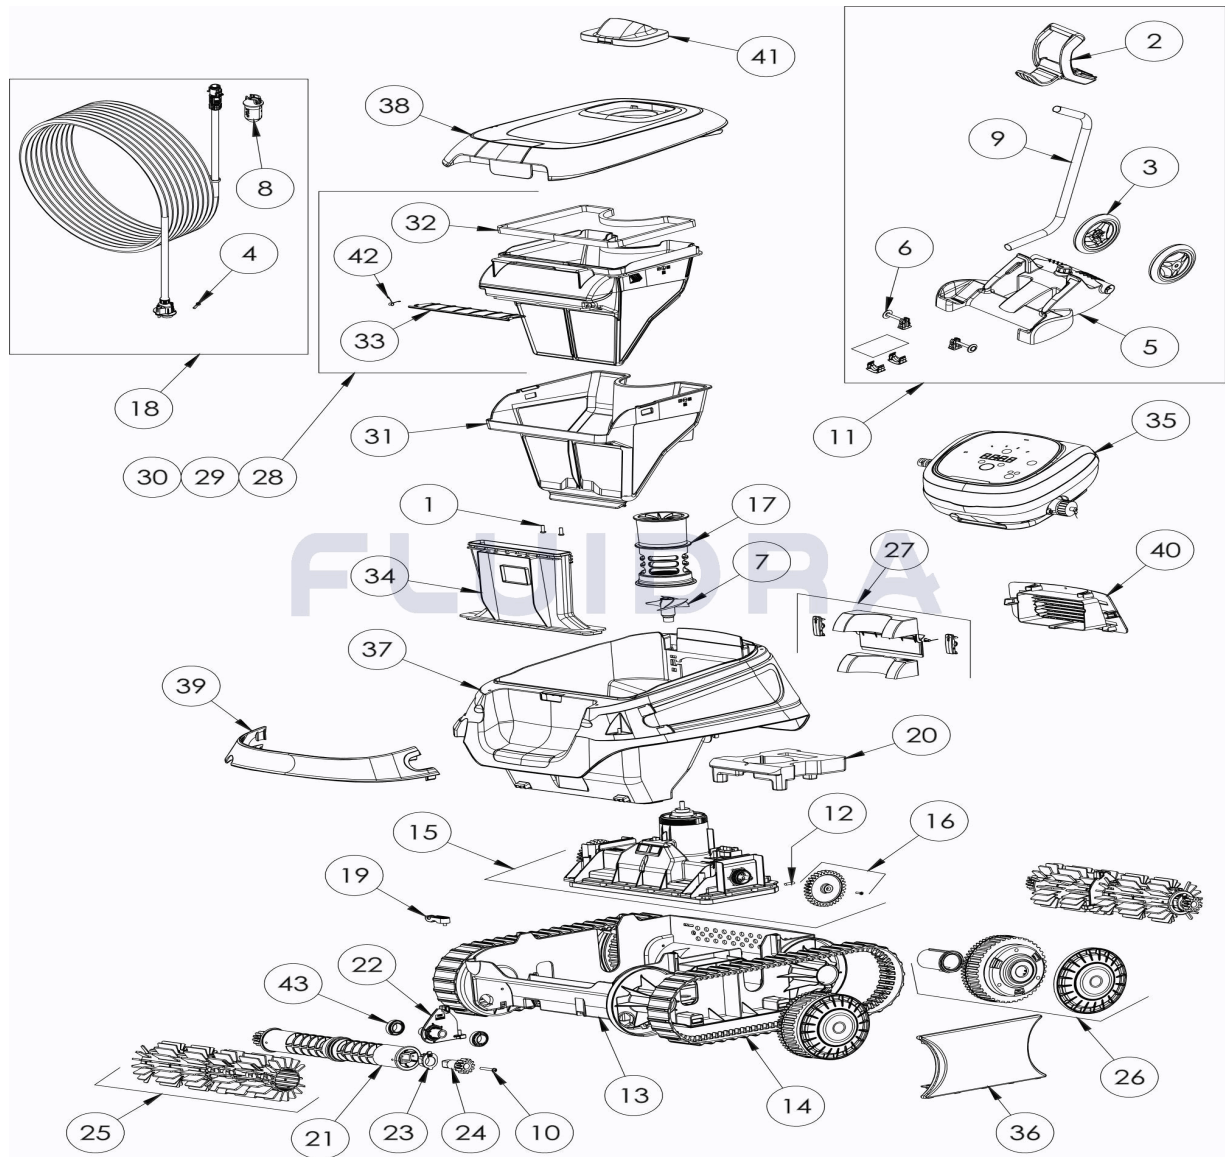

CODE **WR000415**

DESCRIPTION: **CNX 40 IQ**

FRANCAIS

POS	CODE	DESCRIPTION	QUANTITE	POS	CODE	DESCRIPTION	QUANTITE
1	R0516700	VIS 4*12 MM (X5)	1	16	R0895600	PIGNON CN (*2)	1
2	R0565000	POIGNEE CHARIOT	1	17	R0895700	GUIDE FLUX CN	1
3	R0565100	ROUES CHARIOT (*2)	1	18	R0895900	CABLE FLOTTANT CN 18M	1
4	R0608500	VIS 4*16 MM A4 (*5)	1	19	R0896200	ATTACHE CABLE CN	1
5	R0632800	EMBASE CHARIOT CYCLONX	1	20	R0896300	FLOTTEUR CHASSIS CN	1
6	R0632900	ACCESSOIRES CHARIOT CYCLONX	1	21	R0896400	SUPPORT BROSSE CN (*2)	2
7	R0633200	HELICE CYCLONX	1	22	R0896500	PONTET BROSSE CN	2
8	R0634100	CAPOT CONNECTEUR 3 PTS	1	23	R0896600	PALIER EXTERIEUR CN (*2)	2
9	R0634400	TUBE CHARIOT CYCLONX	1	24	R0896700	PIGNON BROSSE CN (*2)	2
10	R0638900	VIS 4*25 MM (*5)	1	25	R0896900	BROSSE CN GRIS CLAIR (*2)	2
11	R0639500	KIT CHARIOT C	1	26	R0897300	ROUE CN	4
12	R0657900	GOUPILLE ø4 AXE BLOC MOTEUR (*5)	1	27	R0897400	KIT CLAPET ARRIERE CN	1
13	R0895100	CHASSIS CN	1	28	R0897500	FILTRE CN 100µ - SINGLE	1