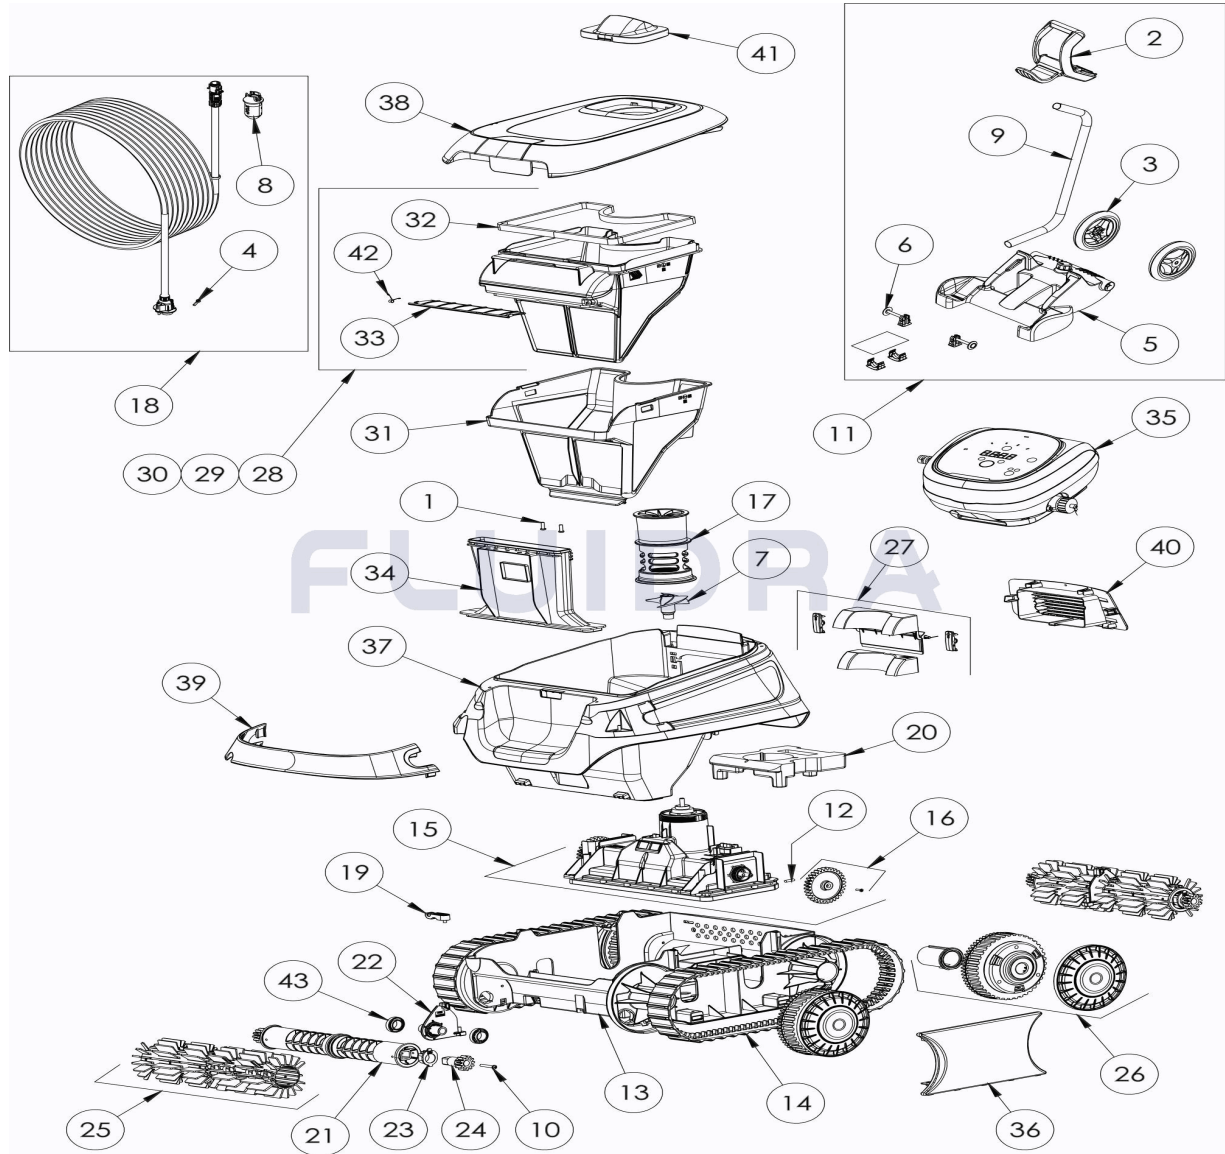

CODE **WR000415**

BESCHREIBUNG: **CNX 40 IQ**

DEUTSCH

POS	CODE	BESCHREIBUNG	MENGE	POS	CODE	BESCHREIBUNG	MENGE
1	R0516700	SCHRAUBE 4 * 12 MM(SET mit 5 Stk.)	1	16	R0895600	ZAHNRAD CN (*2)	1
2	R0565000	HANDGRIFF CADDY	1	17	R0895700	STRÖMUNGSDÜSE CN	1
3	R0565100	RÄDER CADDY (SET mit 2 Stk.)	1	18	R0895900	SCHWIMMKABEL KOMPLETT CN 18M	1
4	R0608500	SCHRAUBE 4 * 16 MM, A4 (SET mit 5 Stk.)	1	19	R0896200	KABELZUGENTLASTUNG CN	1
5	R0632800	BODENPLATTE CADDY A-0 (CYCLONX)	1	20	R0896300	SCHWIMMKÖRPER CHASSIS CN	1
6	R0632900	ZUBEHÖR CADDY (CYCLONX)	1	21	R0896400	BÜRSTENWALZE CN (*2)	2
7	R0633200	TURBINE (CYCLONX)	1	22	R0896500	BÜRSTENANKER CN	2
8	R0634100	STECKERGEHÄUSE (CYCLONX)	1	23	R0896600	LAGER AUSSEN CN (* 2)	2
9	R0634400	STANDROHR FÜR CADDY (CYCLONX)	1	24	R0896700	ZAHNRAD 12 ZÄHNE CN	2
10	R0638900	SCHRAUBE 4 * 25 MM, A2 (SET mit 5 Stk.)	1	25	R0896900	BÜRSTEN CN HELLGRAU (*2)	2
11	R0639500	CADDY C	1	26	R0897300	LENKRAD CN	4
12	R0657900	BEFESTIGUNGSSTIFT FÜR MOTORBLOCK	1	27	R0897400	VENTLKLAPPENSET CN	1
13	R0895100	GEHÄUSE UNTERTEIL CN	1	28	R0897500	FILTER CN 100µ - SINGLE	1