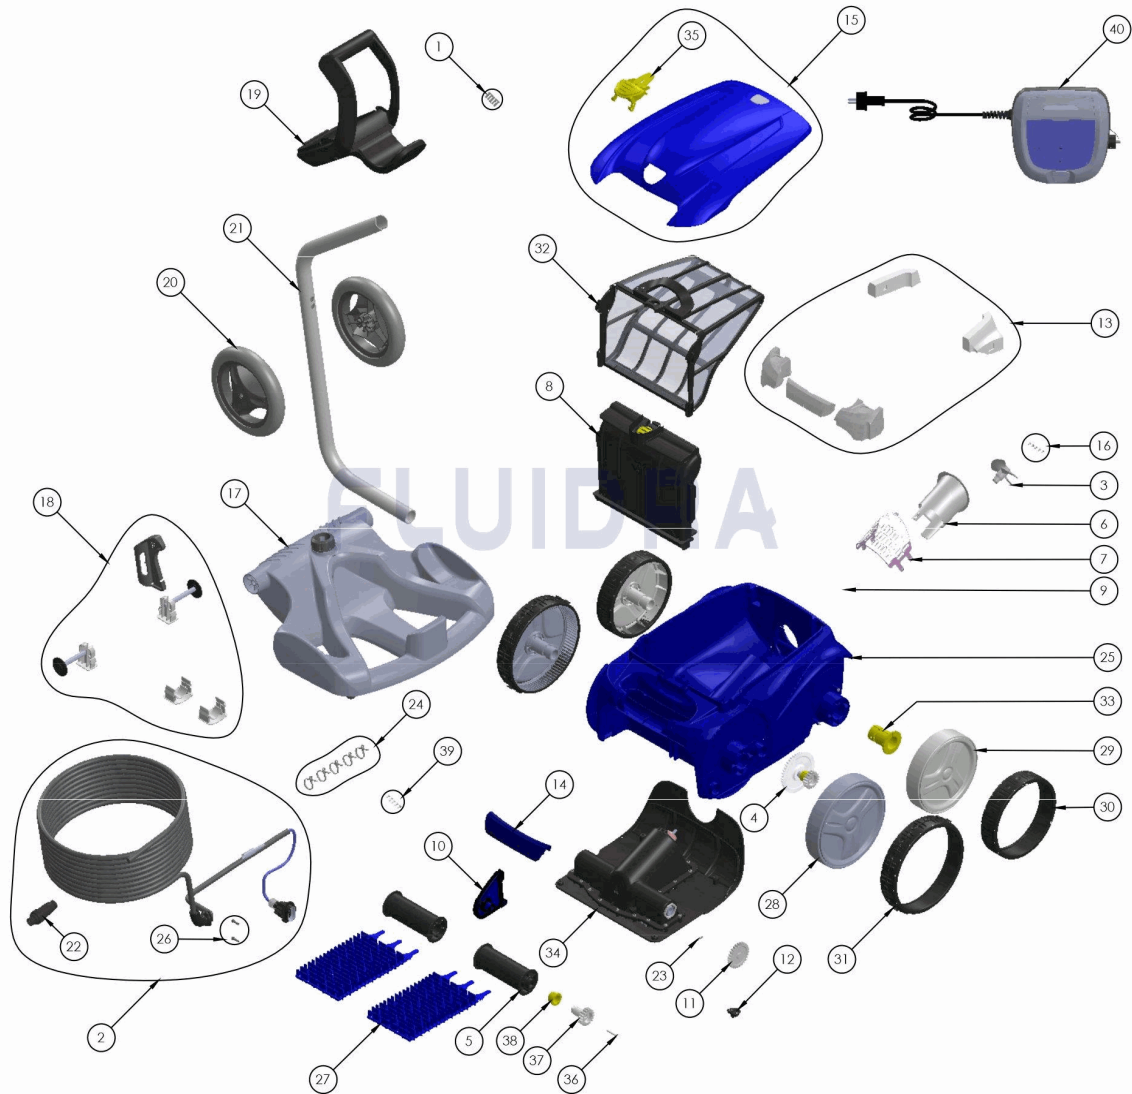

CODE **WR000150**

BESCHREIBUNG: **RV 4390 TILE**

DEUTSCH

POS	CODE	BESCHREIBUNG	MENGE	POS	CODE	BESCHREIBUNG	MENGE
1	R0516700	SCHRAUBE 4 * 12 MM (SET mit 5 Stk.)	1	16	R0564500	SCHRAUBE 2,2 * 6,5 MM (SET mit 5 Stk.)	1
2	R0516800	SCHWIMMKABEL KOMPLETT 18M	1	17	R0564800	BODENPLATTE CADDY	1
3	R0517000	TURBINE	1	18	R0564900	ZUBEHÖR CADDY	1
4	R0517200	GETRIEBE	2	19	R0565000	HANDGRIFF CADDY	1
5	R0517400	BÜRSTENWALZE (SET mit 2 Stk.)	1	20	R0565100	RÄDER CADDY (SET mit 2 Stk.)	1
6	R0517500	STRÖMUNGSDÜSE	1	21	R0565200	STANDROHR FÜR CADDY	1
7	R0517600	SCHUTZGITTER	1	22	R0565600	SCHWIMMKABEL STECKER (4 PTS)	1
8	R0517700	DECKEL FILTERKORB	1	23	R0567800	SPLINT FÜR KREUZAPPENANTRIEB (SET	1
9	R0518100	STOSSFÄNGER MIT ROLLER (SET mit 2 Stk.)	1	24	R0567900	KLEMME FÜR SCHWIMMKABEL (SET mit 5 Stk.)	1
10	R0518700	BÜRSTENANKER, BLAU	1	25	R0589100	GEHÄUSE 2WD II BLAU	1
11	R0518800	ZAHNRAD 27 ZÄHNE (SET mit 2 Stk.)	1	26	R0608500	SCHRAUBE 4 * 16 MM, A4 (SET mit 5 Stk.)	1
12	R0519000	ABLEITRAMPE	1	27	R0635900	BÜRSTEN TYP 1 PMS295 (SET mit 2 Stk.)	1
13	R0539700	SCHWIMMKÖRPER, KOMPLETT EC	1	28	R0636001	FELGE GROß, VORNE, R9022	2