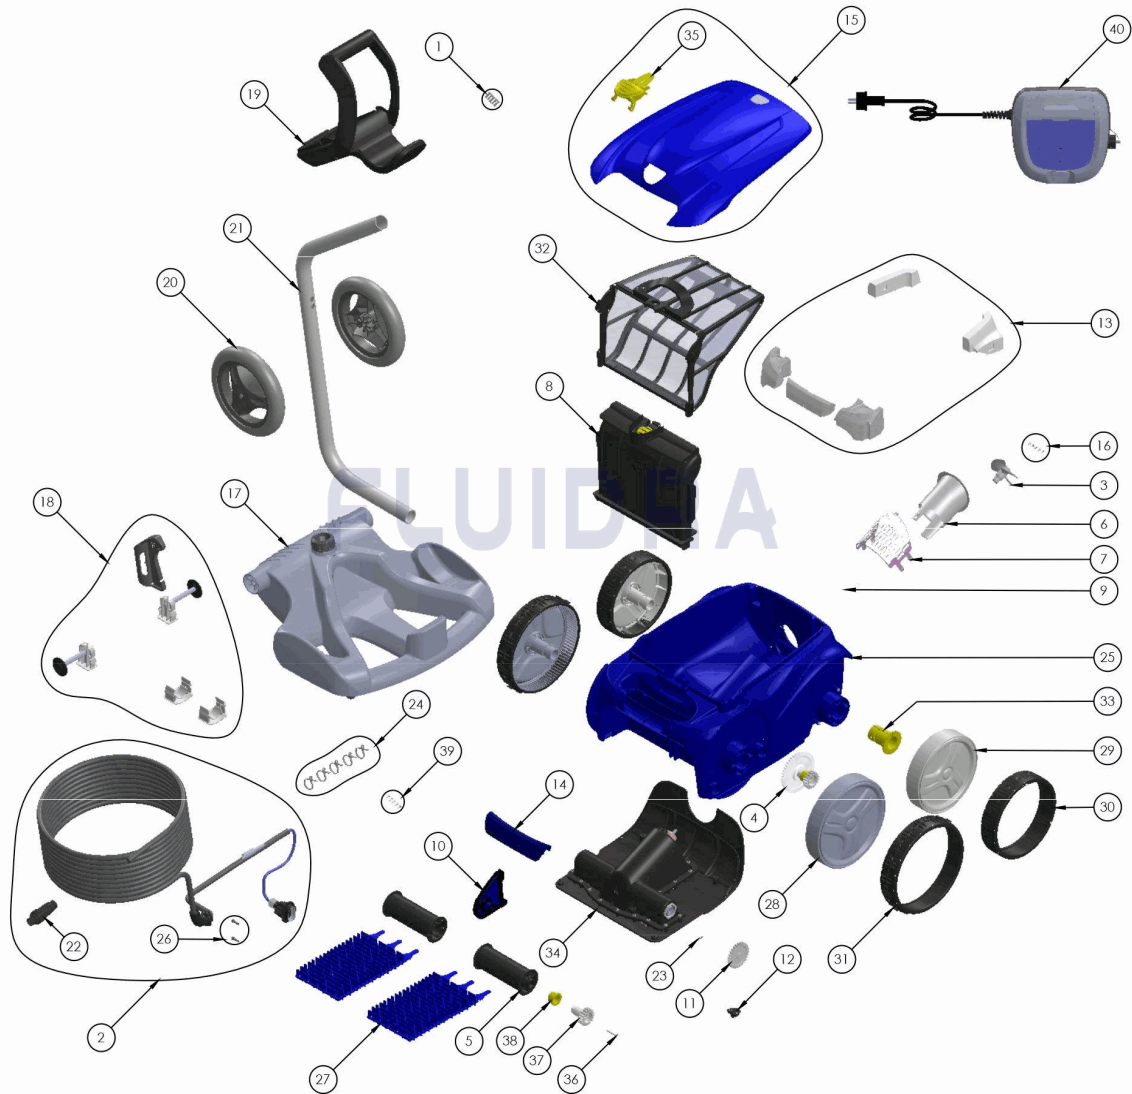

CODIGO **WR000150**

DESCRIÇÃO: RV 4390 TILE

PORTUGUES

POS	CODIGO	DESCRIÇÃO	JANTIDADE	POS	CODIGO	DESCRIÇÃO	JANTIDADE
1	R0516700	PARAFUSO 4*12 MM (Pack 5 UN)	1	16	R0564500	PARAFUSO 2.2*6,5mm (Pack 5 UN)	1
2	R0516800	CABO FLUTUANTE 18M	1	17	R0564800	BASE CARRO DE TRANSPORTE	1
3	R0517000	HÉLICE	1	18	R0564900	KIT ACCESÓRIOS CARRO	1
4	R0517200	CJTO. TRANSMISSÃO	2	19	R0565000	PEGA CARRO DE TRANSPORTE	1
5	R0517400	ROLO PORTA-ESCOVAS (Pack 2 UN)	1	20	R0565100	RODAS CARRO DE TRANSPORTE	1
6	R0517500	CANALIZADOR DE FLUXO	1	21	R0565200	TUBO CARRO DE TRANSPORTE	1
7	R0517600	TELA PROTECÇÃO	1	22	R0565600	LIGAÇÃO DE CABO 4 PINS	1
8	R0517700	SUPORTE FILTRO	1	23	R0567800	CLIP FIXADOR 3*16 MM (Pack 5 UN)	1
9	R0518100	PÁRA-CHOQUES CON RODAS (Pack 2 UN)	1	24	R0567900	ABRACADEIRA CABO FLUTUANTE	1
10	R0518700	CLIP FIXAÇÃO ROLOS AZUL	1	25	R0589100	ESTRUTURA COMPLETA 2WD II AZUL	1
11	R0518800	RODA DENTADA 27 DENTES (Pack 2 UN)	1	26	R0608500	PARAFUSO 4*16 MM A4 (Pack 5 UN)	1
12	R0519000	RAMPA	1	27	R0635900	ESCOVAS ZODIAC (Pack 2 UN)	1
13	R0539700	FLUTUADOR	1	28	R0636001	ARO GRANDE R9022 ZODIAC	2