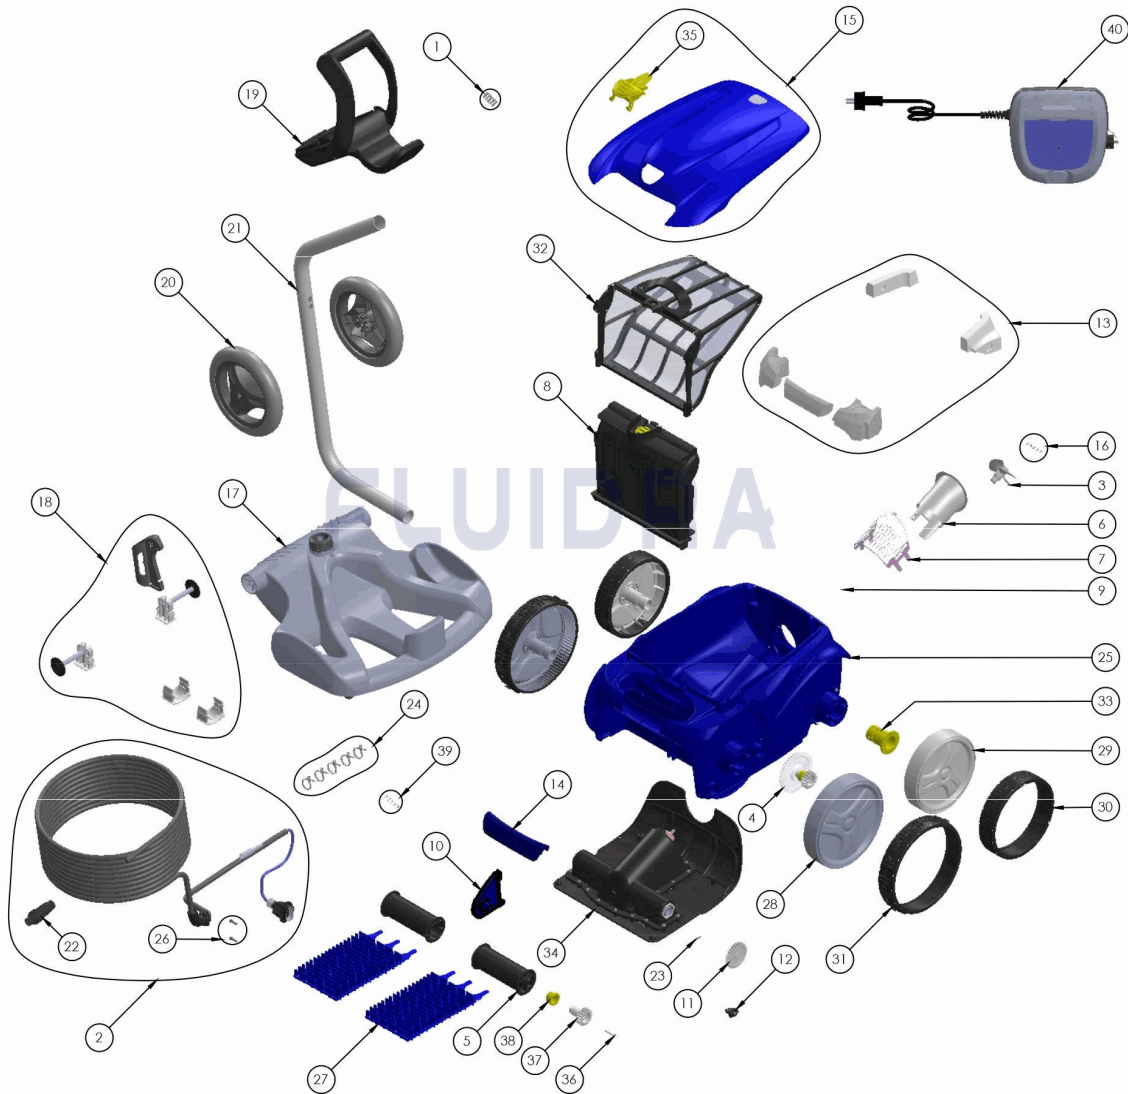

CODIGO **WR000150**

 DESCRIPCION: **RV 4390 TILE**

ESPAÑOL

POS	CODIGO	DESCRIPCION	CANTIDAD	POS	CODIGO	DESCRIPCION	CANTIDAD
1	R0516700	TORNILLO 4*12 MM (PACK DE 5 UN.)	1	16	R0564500	TORNILLO 2,2*6,5 MM (5 UN.)	1
2	R0516800	CABLE FLOTANTE 18M	1	17	R0564800	BASE CARRO DE TRANSPORTE	1
3	R0517000	HÉLICE	1	18	R0564900	KIT ACCESORIOS CARRO	1
4	R0517200	CJTO.TRANSMISIÓN	2	19	R0565000	EMPUÑADURA CARRO DE TRANSPORTE	1
5	R0517400	RODILLO PORTACEPILLOS (Pack 2 UN)	1	20	R0565100	RUEDAS CARRO DE TRANSPORTE (Pack 2	1
6	R0517500	CANALIZADOR DE FLUJO	1	21	R0565200	TUBO CARRO DE TRANSPORTE	1
7	R0517600	MALLA PROTECCIÓN	1	22	R0565600	CONECTOR DE CABLE 4 PINS	1
8	R0517700	SOPORTE FILTRO	1	23	R0567800	CLIP FIJADOR 3*16 MM (Pack 5 UN)	1
9	R0518100	PARACHOQUES CON RUEDAS (Pack 2 UN)	1	24	R0567900	ABRAZADERAS CABLE FLOTANTE (Pack 5	1
10	R0518700	CLIP FIJACIÓN DE RODILLOS AZUL	1	25	R0589100	CARCARA COMPLETA 2WD II AZUL	1
11	R0518800	PIÑÓN 27 DIENTES (Pack 2 UN)	1	26	R0608500	TORNILLO 4*16 MM (PACK DE 5 UN	1
12	R0519000	RAMPA	1	27	R0635900	CEPILLOS ZODIAC (Pack 2 UN)	1
13	R0539700	FLOTADOR	1	28	R0636001	LLANTA GRANDE R9022 ZODIAC	2

CODIGO **WR000150**DESCRIPCION: **RV 4390 TILE**

14	R0540400	EMPUÑADURA PMS295	1	29	R0636100	LLANTA PEQUEÑA R9022 ZODIAC	2
15	R0544700	TAPA AZUL	1	30	R0636300	CUBIERTA DE RUEDA TRASERA NEGRA ZO	2
31	R0636400	CUBIERTA DE RUEDA DELANTERA TILE ZC	2	36	R0638900	TORNILLO 4*25 MM (Pack 5 UN)	1
32	R0636600	FILTRO RESIDUOS FINOS 100µ V	1	37	R0639000	PIÑÓN 17 DIENTES (Pack 2 UN)	1
33	R0636700	CASQUILLO COJINETE RUEDA ZODIAC	4	38	R0639100	CASQUILLO EXTERIOR (Pack 2 UN)	1
34	R0637800	BLOQUE MOTOR TIPO A	1	39	R0639200	TORNILLO 2.9*9.5 MM (Pack 5 UN)	1
35	R0638700	CIERRE TAPA PMS108	1	40	R0713300	UNIDAD DE CONTROL TIPO 9V	