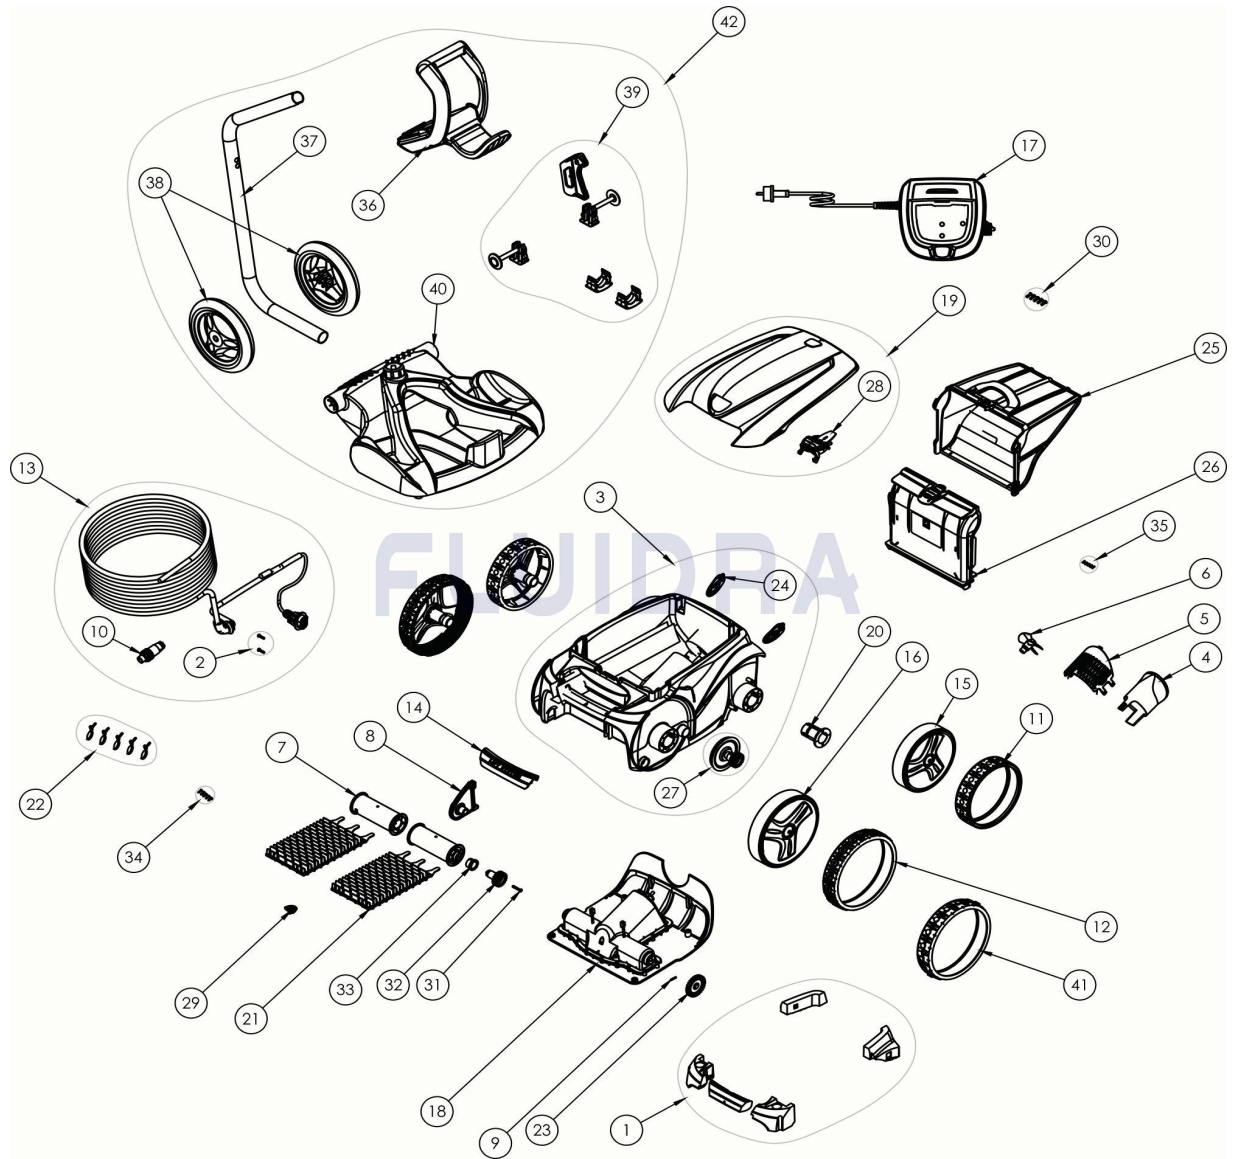

CODIGO **WR000028**

 DESCRIPCION: **RV 4400 (VORTEX™ 3)**

ESPAÑOL

POS	CODIGO	DESCRIPCION	CANTIDAD	POS	CODIGO	DESCRIPCION	CANTIDAD
1	R0539700	FLOTADOR	1	16	R0636001	LLANTA GRANDE R9022 ZODIAC	2
2	R0608500	TORNILLO 4*16 MM (PACK DE 5 UN	1	17	R0636900	UNIDAD DE CONTROL TIPO 1V	1
3	R0589100	CARCARA COMPLETA 2WD II AZUL	1	18	R0637800	BLOQUE MOTOR TIPO A	1
4	R0517500	CANALIZADOR DE FLUJO	1	19	R0544700	TAPA AZUL	1
5	R0517600	MALLA PROTECCIÓN	1	20	R0636700	CASQUILLO COJINETE RUEDA ZODIAC	4
6	R0517000	HÉLICE	1	21	R0635900	CEPILLOS ZODIAC (Pack 2 UN)	1
7	R0517400	RODILLO PORTACEPILLOS (Pack 2 UN)	1	22	R0567900	ABRAZADERAS CABLE FLOTANTE (Pack 5	1
8	R0518700	CLIP FIJACIÓN DE RODILLOS AZUL	1	23	R0518800	PIÑÓN 27 DIENTES (Pack 2 UN)	1
9	R0567800	CLIP FIJADOR 3*16 MM (Pack 5 UN)	1	24	R0518100	PARACHOQUES CON RUEDAS (Pack 2 UN)	1
10	R0565800	CONECTOR DE CABLE 4 PINS	1	25	R0636600	FILTRO RESIDUOS FINOS 100µ V	1
11	R0636300	CUBIERTA DE RUEDA TRASERA NEGRA ZC	2	26	R0517700	SOPORTE FILTRO	1
12	R0636201	CUBIERTA GD NEGRA ZODIAC	2	27	R0517200	CJTO.TRANSMISIÓN	2
13	R0516800	CABLE FLOTANTE 18M	1	28	R0638700	CIERRE TAPA PMS108	1

CODIGO **WR000028**DESCRIPCION: **RV 4400 (VORTEX™ 3)**

14	R0636500	EMPUÑADURA PMS295 LS	1	29	R0519000	RAMPA	1
15	R0636100	LLANTA PEQUEÑA R9022 ZODIAC	2	30	R0516700	TORNILLO 4*12 MM (PACK DE 5 UN.)	1
31	R0638900	TORNILLO 4*25 MM (Pack 5 UN)	1	37	R0565200	TUBO CARRO DE TRANSPORTE	1
32	R0639000	PIÑÓN 17 DIENTES (Pack 2 UN)	1	38	R0565100	RUEDAS CARRO DE TRANSPORTE (Pack 2	1
33	R0639100	CASQUILLO EXTERIOR (Pack 2 UN)	1	39	R0564900	KIT ACCESORIOS CARRO	1
34	R0639200	TORNILLO 2.9*9.5 MM (Pack 5 UN)	1	40	R0564800	BASE CARRO DE TRANSPORTE	1
35	R0564500	TORNILLO 2,2*6,5 MM (5 UN.)	1	42	R0609100	CARRO V	1
36	R0565000	EMPUÑADURA CARRO DE TRANSPORTE	1				