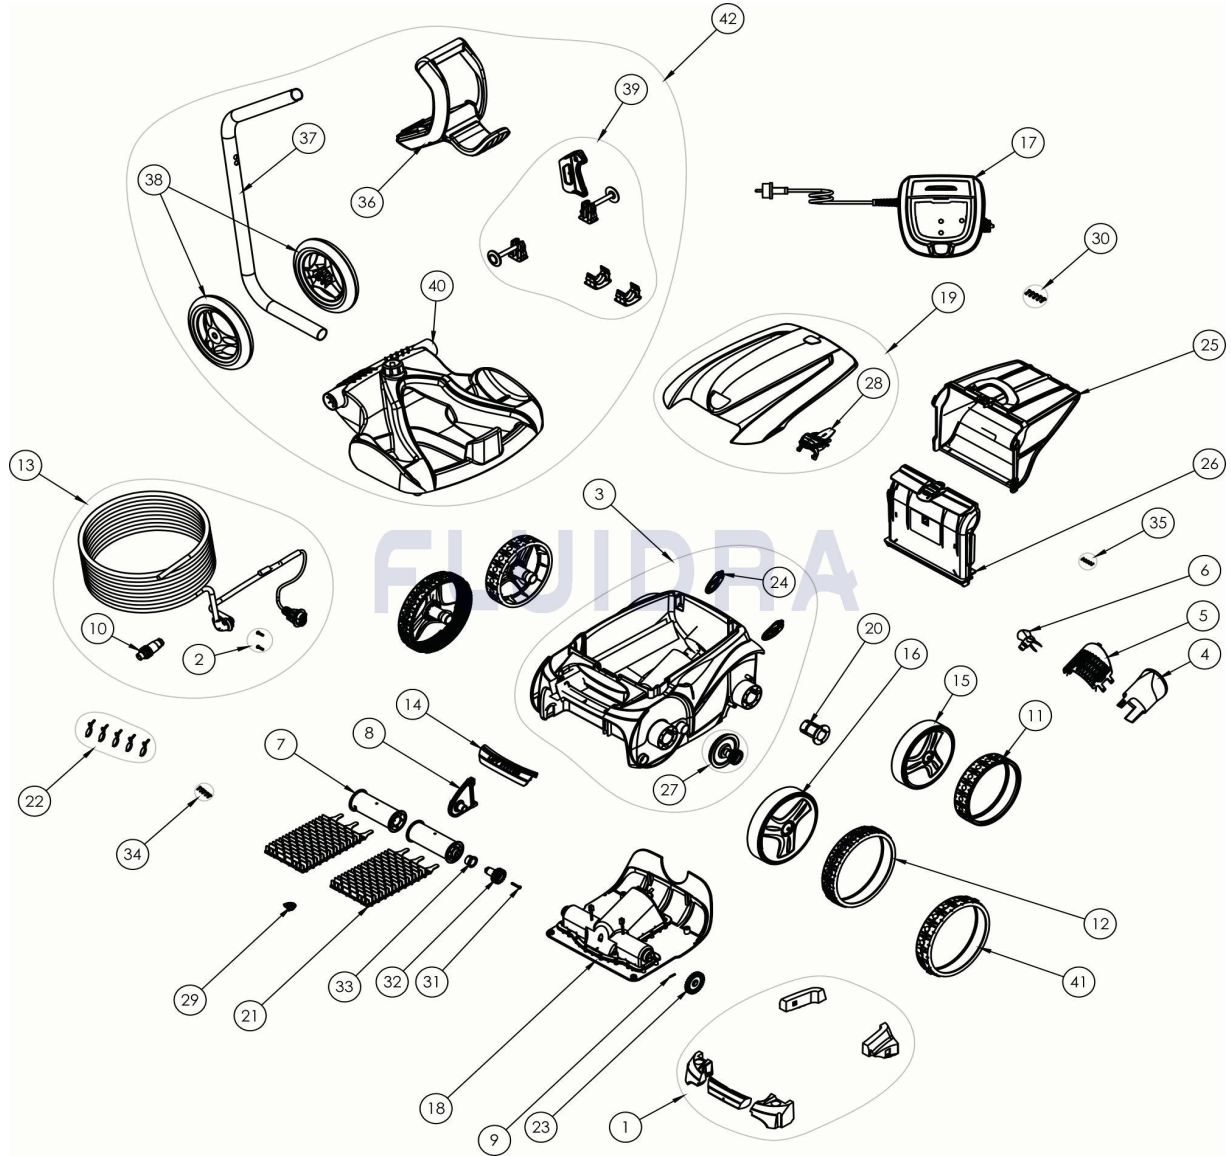

CODE **WR000028**

DESCRIPTION: RV 4400 (VORTEX™ 3)

FRANCAIS

POS	CODE	DESCRIPTION	QUANTITE	POS	CODE	DESCRIPTION	QUANTITE
1	R0539700	FLOTTEUR COMPLET	1	16	R0636001	JANTE GDE R9022 ZODIAC	2
2	R0608500	VIS 4*16 MM A4 (*5)	1	17	R0636900	COFFRET COMMANDE TYPE 1V	1
3	R0589100	COQUE CPLTE 2WD II BLEUE	1	18	R0637800	BLOC MOTEUR TYPE A	1
4	R0517500	GUIDE FLUX	1	19	R0544700	TRAPPE BLEUE	1
5	R0517600	GRILLE MOTEUR	1	20	R0636700	PALIER ROUE ZODIAC	4
6	R0517000	HELICE V	1	21	R0635900	BROSSE TYPE 1 PMS295 ZODIAC (* 2)	1
7	R0517400	SUPPORT BROSSE (* 2)	1	22	R0567900	LIEN SERRAGE CABLE FLOTT (*5)	1
8	R0518700	PONTET BROSSE BLEUE	1	23	R0518800	PIGNON 27 DENTS (*2)	1
9	R0567800	GOUPILLE 3*16 MM (*5)	1	24	R0518100	BUMPER A ROULETTE(*2)	1
10	R0565800	CONNECTEUR 4 PTS	1	25	R0636600	FILTRE DEBRIS FIN 100µ V	1
11	R0636300	BANDAGE ARR NOIR ZODIAC	2	26	R0517700	SUPPORT FILTRE V	1
12	R0636201	BANDAGE GD NOIR ZODIAC	2	27	R0517200	TRANSMISSION	2
13	R0516800	CABLE FLOTTANT 18M	1	28	R0638700	VERROU TRAPPE PMS108	1