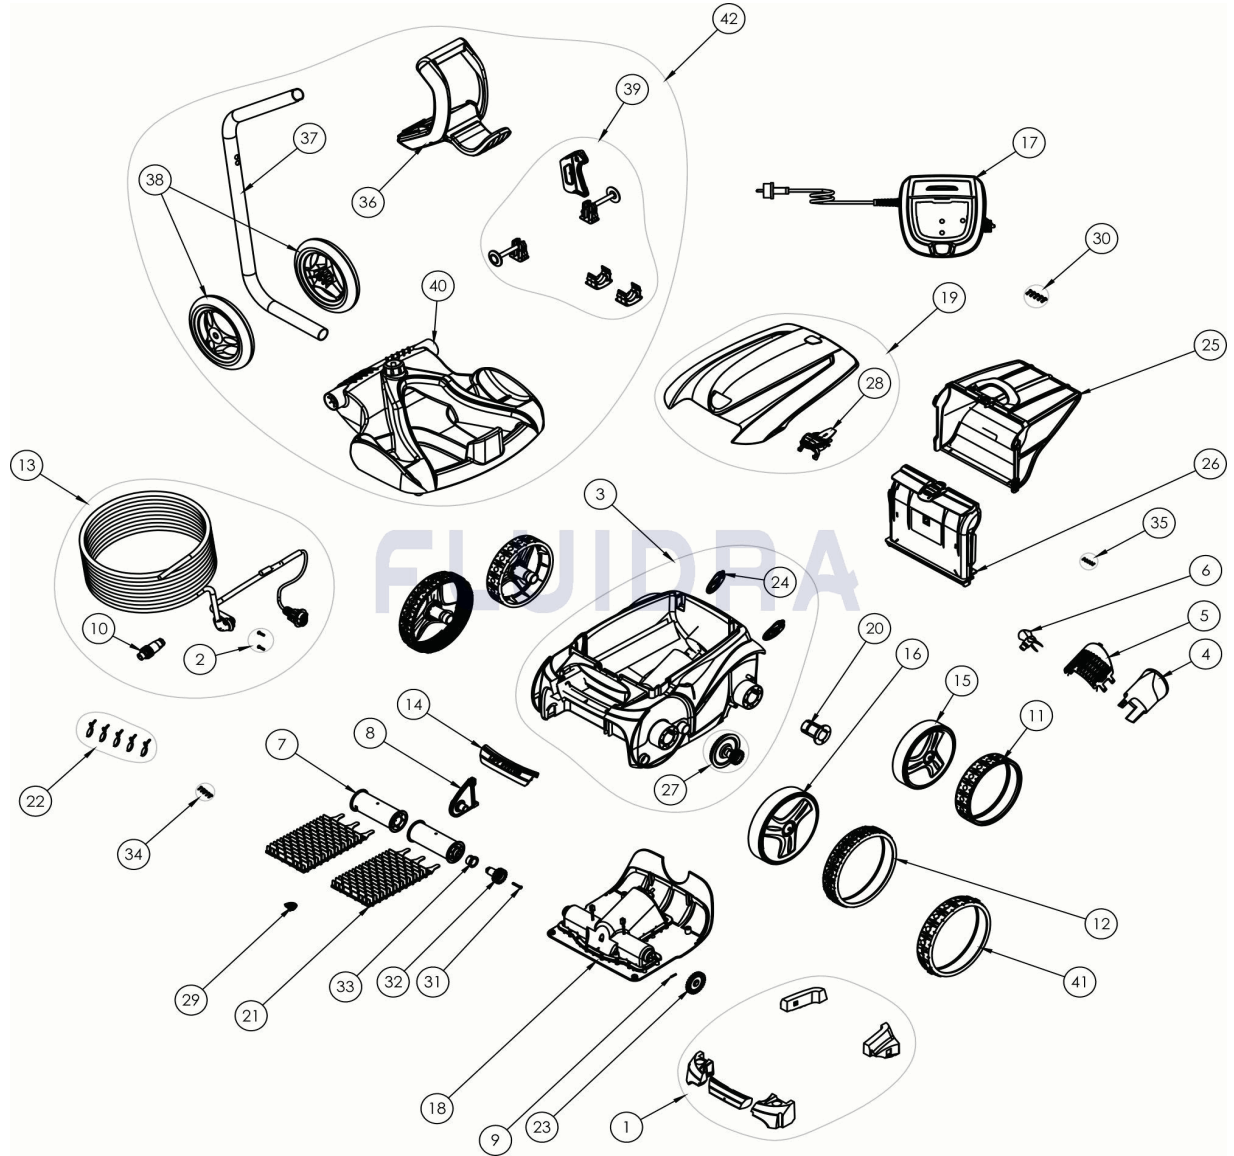

CODE **WR000028**

BESCHREIBUNG: RV 4400 (VORTEX™ 3)

DEUTSCH

POS	CODE	BESCHREIBUNG	MENGE	POS	CODE	BESCHREIBUNG	MENGE
1	R0539700	SCHWIMMKÖRPER, KOMPLET EC	1	16	R0636001	FELGE GROß, VORNE, R9022	2
2	R0608500	SCHRAUBE 4 * 16 MM, A4 (SET mit 5 Stk.)	1	17	R0636900	STEUERBOX TYP 1V	1
3	R0589100	GEHÄUSE 2WD II BLAU	1	18	R0637800	MOTORBLOCK TYP A	1
4	R0517500	STRÖMUNGSDÜSE	1	19	R0544700	GEHÄUSEDECKEL, BLAU	1
5	R0517600	SCHUTZGITTER	1	20	R0636700	RADBUCHSE EC	4
6	R0517000	TURBINE	1	21	R0635900	BÜRSTEN TYP 1 PMS295 (SET mit 2 Stk.)	1
7	R0517400	BÜRSTENWALZE (SET mit 2 Stk.)	1	22	R0567900	KLEMME FÜR SCHWIMMKABEL (SET mit 5 Stk.)	1
8	R0518700	BÜRSTENANKER, BLAU	1	23	R0518800	ZAHNRAD 27 ZÄHNE (SET mit 2 Stk.)	1
9	R0567800	SPLINT FÜR KREUZZAPFENANTRIEB (SET mit 2 Stk.)	1	24	R0518100	STOSSFÄNGER MIT ROLLER (SET mit 2 Stk.)	1
10	R0565800	SCHWIMMKABEL STECKER (4 PTS)	1	25	R0636600	FILTER FEIN 100µ	1
11	R0636300	HINTERREIFEN SCHWARZ	2	26	R0517700	DECKEL FILTERKORB	1
12	R0636201	REIFEN GROß SCHWARZ	2	27	R0517200	GETRIEBE	2
13	R0516800	SCHWIMMKABEL KOMPLETT 18M	1	28	R0638700	GEHÄUSERIGEL, PMS108	1