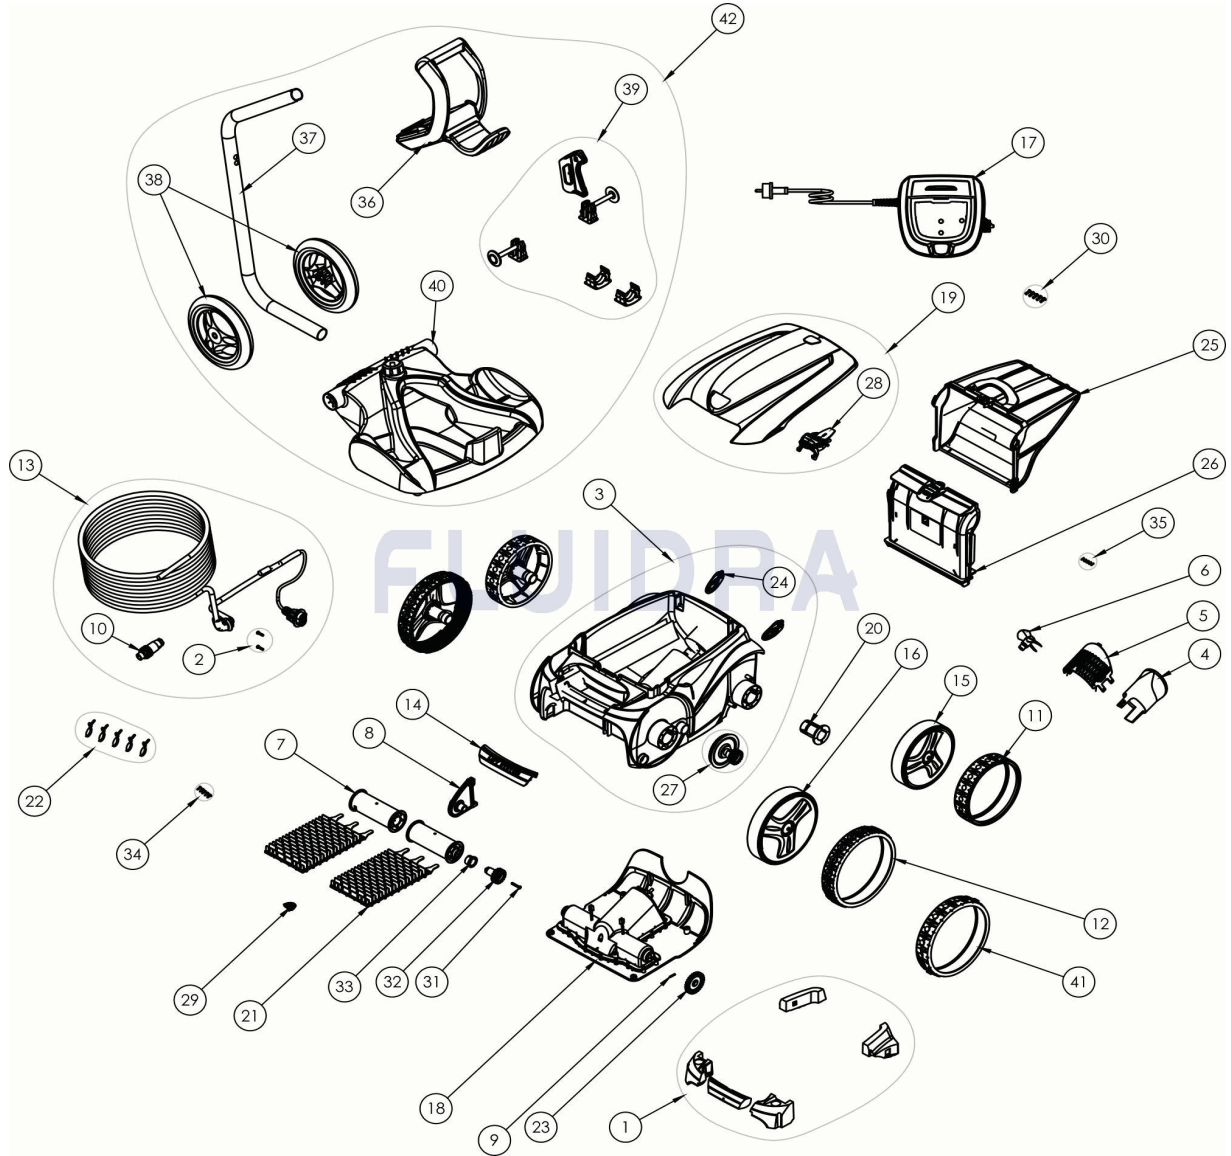

CODIGO **WR000028**

DESCRIÇÃO: **RV 4400 (VORTEX™ 3)**

PORTUGUES

POS	CODIGO	DESCRIÇÃO	JANTIDADE	POS	CODIGO	DESCRIÇÃO	JANTIDADE
1	R0539700	FLUTUADOR	1	16	R0636001	ARO GRANDE R9022 ZODIAC	2
2	R0608500	PARAFUSO 4*16 MM A4 (Pack 5 UN)	1	17	R0636900	UNIDADE DE CONTROLO TIPO 1V	1
3	R0589100	ESTRUTURA COMPLETA 2WD II AZUL	1	18	R0637800	BLOCO MOTOR TIPO A	1
4	R0517500	CANALIZADOR DE FLUXO	1	19	R0544700	TAMPA AZUL	1
5	R0517600	TELA PROTECÇÃO	1	20	R0636700	TAMPA DO ROLAMENTO DA RODA	4
6	R0517000	HÉLICE	1	21	R0635900	ESCOVAS ZODIAC (Pack 2 UN)	1
7	R0517400	ROLO PORTA-ESCOVAS (Pack 2 UN)	1	22	R0567900	ABRACADEIRA CABO FLUTUANTE	1
8	R0518700	CLIP FIXAÇÃO ROLOS AZUL	1	23	R0518800	RODA DENTADA 27 DENTES (Pack 2 UN)	1
9	R0567800	CLIP FIXADOR 3*16 MM (Pack 5 UN)	1	24	R0518100	PÁRA-CHOQUES CON RODAS (Pack 2 UN)	1
10	R0565800	LIGAÇÃO DE CABO 4 PINS	1	25	R0636600	FILTRO RESÍDUOS FINOS 100µ V	1
11	R0636300	CAPA DE RODA TRASEIRAPRETA ZODIAC	2	26	R0517700	SUPORTE FILTRO	1
12	R0636201	CAPA GD PRETA ZODIAC	2	27	R0517200	CJTO.TRANSMISSÃO	2
13	R0516800	CABO FLUTUANTE 18M	1	28	R0638700	FECHO DA TAMPA PMS108	1