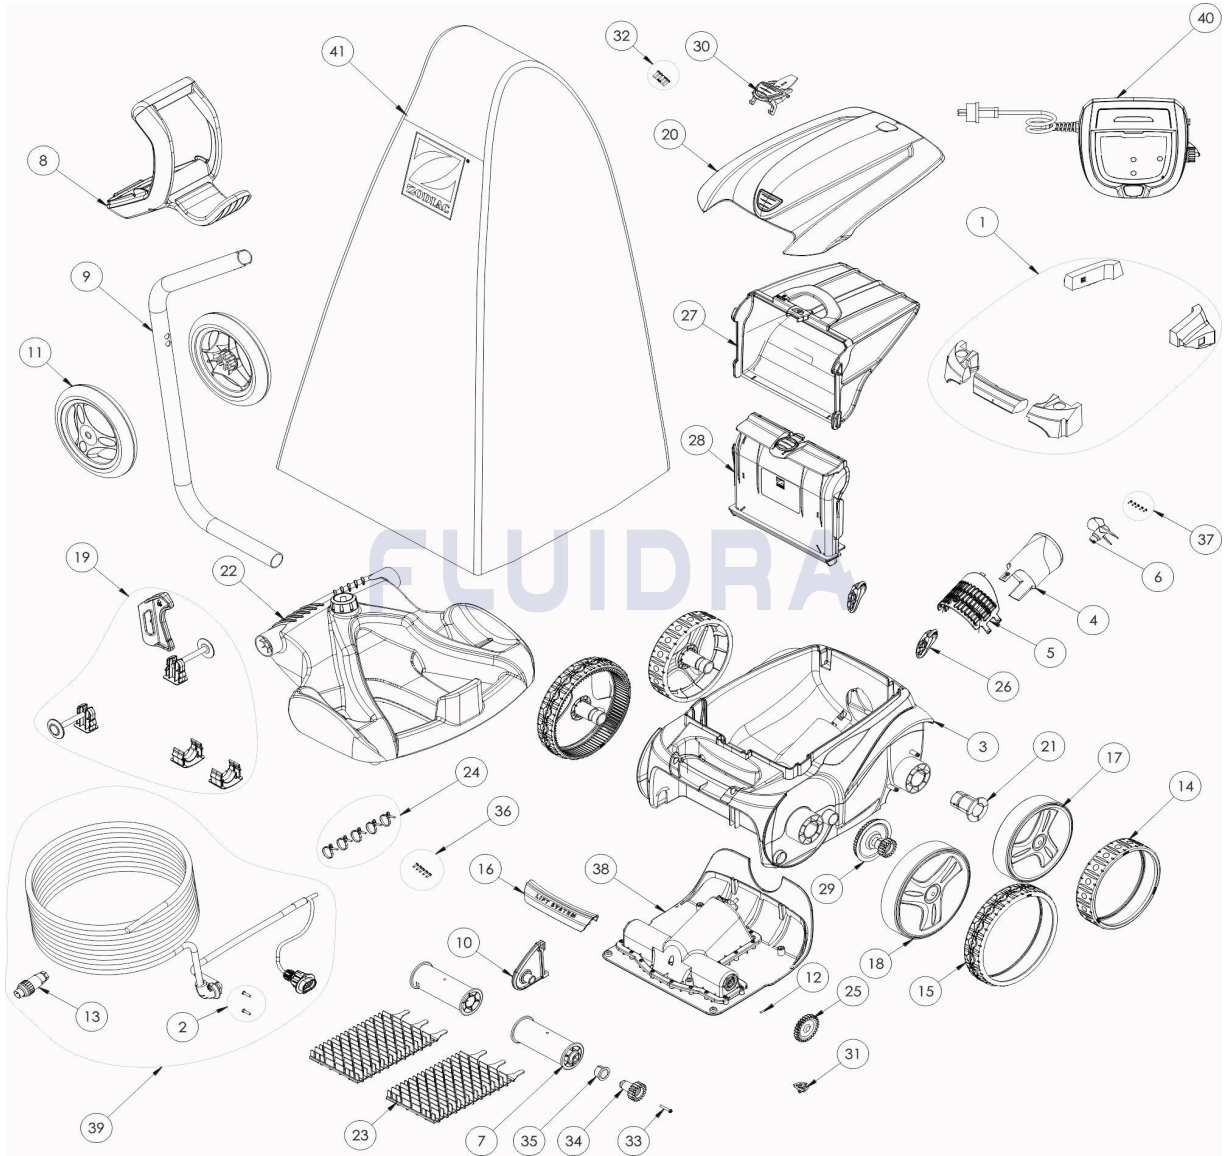

CODE **WR000030**

DESCRIPTION: **RV 4460**

FRANCAIS

POS	CODE	DESCRIPTION	QUANTITE	POS	CODE	DESCRIPTION	QUANTITE
1	R0539700	FLOTTEUR COMPLET	1	16	R0636501	POIGNEE RAL9022 LS	1
2	R0608500	VIS 4*16 MM A4 (*5)	1	17	R0636101	JANTE PETITE PMS2915 ZODIAC	2
3	R0589101	COQUE CPLTE 2WD II BLANCHE	1	18	R0636002	JANTE GDE PMS2915 ZODIAC	2
4	R0517500	GUIDE FLUX	1	19	R0564900	PIECES ACCESSOIRE CHARIOT	1
5	R0517600	GRILLE MOTEUR	1	20	R0638200	TRAPPE RV4460	1
6	R0517000	HELICE V	1	21	R0636700	PALIER ROUE ZODIAC	4
7	R0517400	SUPPORT BROSSE (*2)	1	22	R0564800	EMBASE CHARIOT	1
8	R0565000	POIGNEE CHARIOT	1	23	R0635901	BROSSE TYPE 1 PMS2915 ZODIAC (*2)	1
9	R0565200	TUBE CHARIOT	1	24	R0567900	LIEN SERRAGE CABLE FLOTT (*5)	1
10	R0518701	PONTER BROSSE BLANC	1	25	R0518800	PIGNON 27 DENTS (*2)	1
11	R0565100	ROUES CHARIOT (*2)	1	26	R0518100	BUMPER A ROULETTE(*2)	1
12	R0567800	GOUPILLE 3*16 MM (*5)	1	27	R0636600	FILTRE DEBRIS FIN 100µ V	1
13	R0565600	CONNECTEUR 4 PTS	1	28	R0517700	SUPPORT FILTRE V	1