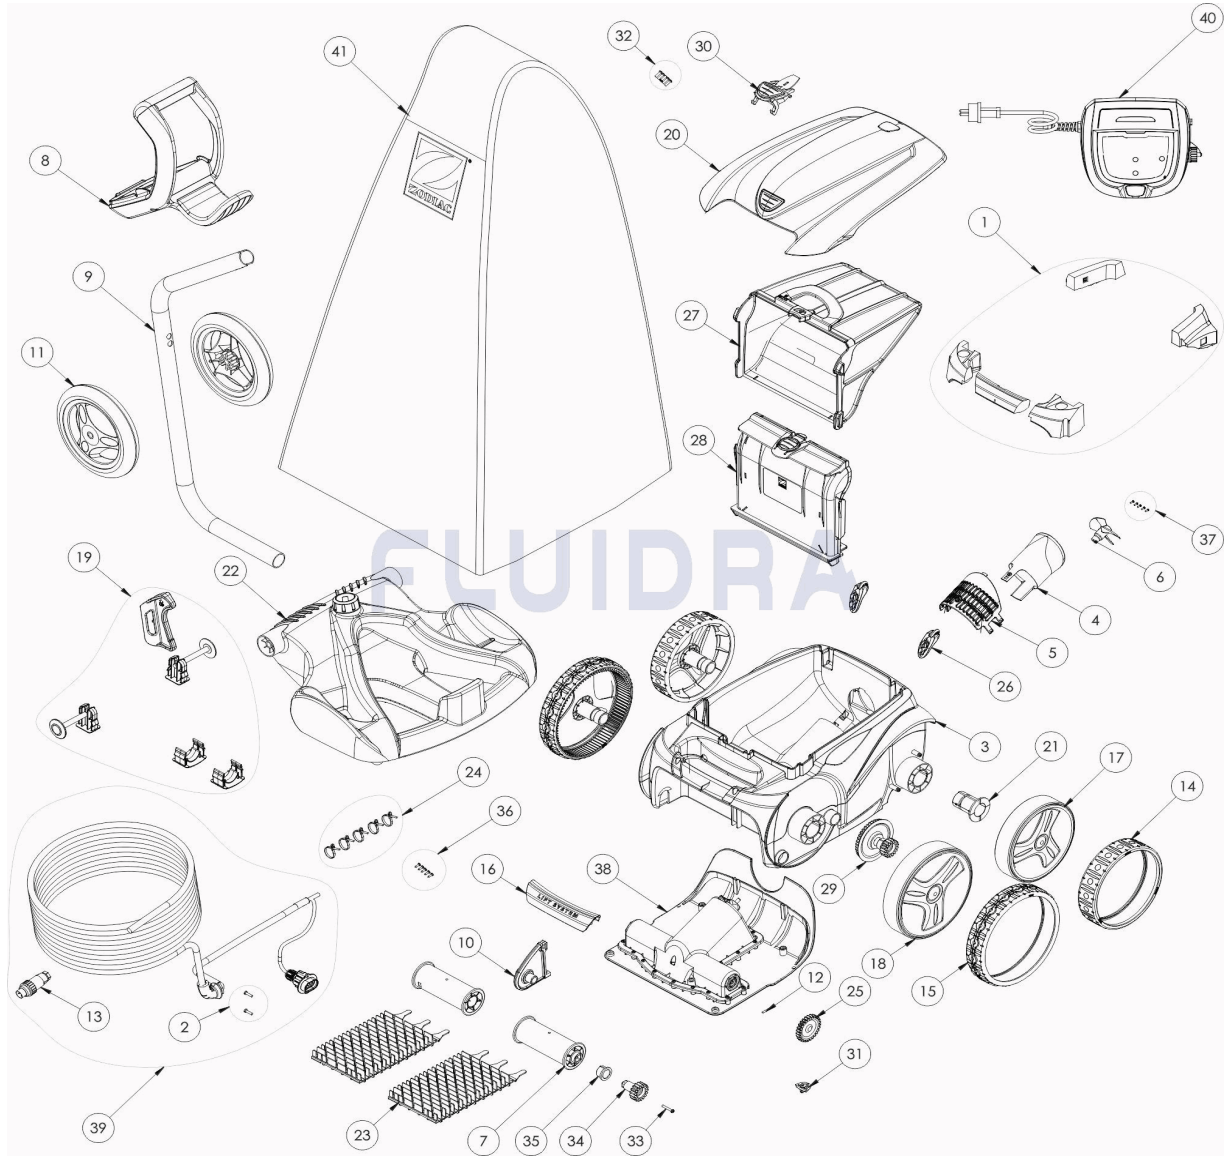

CODIGO **WR000030**

 DESCRIPCION: **RV 4460**

**ESPAÑOL**

POS	CODIGO	DESCRIPCION	CANTIDAD	POS	CODIGO	DESCRIPCION	CANTIDAD
1	R0539700	FLOTADOR	1	16	R0636501	EMPUÑADURA RAL9022 LS	1
2	R0608500	TORNILLO 4*16 MM (PACK DE 5 UN	1	17	R0636101	LLANTA PEQUEÑA PMS2915 ZODIAC	2
3	R0589101	CARCASA COMPLETA 2WD II BLANCA	1	18	R0636002	LLANTA GRANDE PMS2915 ZODIAC	2
4	R0517500	CANALIZADOR DE FLUJO	1	19	R0564900	KIT ACCESORIOS CARRO	1
5	R0517600	MALLA PROTECCIÓN	1	20	R0638200	TAPA DELANTERA RV4460	1
6	R0517000	HÉLICE	1	21	R0636700	CASQUILLO COJINETE RUEDA ZODIAC	4
7	R0517400	RODILLO PORTACEPILLOS (Pack 2 UN)	1	22	R0564800	BASE CARRO DE TRANSPORTE	1
8	R0565000	EMPUÑADURA CARRO DE TRANSPORTE	1	23	R0635901	CEPILLOS TIPO 1 PMS2915 ZODIAC (Pack 2	1
9	R0565200	TUBO CARRO DE TRANSPORTE	1	24	R0567900	ABRAZADERAS CABLE FLOTANTE ( Pack 5	1
10	R0518701	SOPORTE CENTRAL RODILLOS BLANCOS	1	25	R0518800	PIÑÓN 27 DIENTES (Pack 2 UN)	1
11	R0565100	RUEDAS CARRO DE TRANSPORTE (Pack 2	1	26	R0518100	PARACHOQUES CON RUEDAS (Pack 2 UN)	1
12	R0567800	CLIP FIJADOR 3*16 MM (Pack 5 UN)	1	27	R0636600	FILTRO RESIDUOS FINOS 100µ V	1
13	R0565600	CONECTOR DE CABLE 4 PINS	1	28	R0517700	SOPORTE FILTRO	1

CODIGO **WR000030**DESCRIPCION: **RV 4460**

14	R0636301	CUBIERTA RUEDA DELANTERA RAL9022ZC	2	29	R0517200	CJTO.TRANSMISIÓN	2
15	R0636200	LLANTA GRANDE GD RAL9022 ZODIAC	2	30	R0638700	CIERRE TAPA PMS108	1
31	R0519000	RAMPA	1	37	R0564500	TORNILLO 2,2*6,5 MM (5 UN.)	1
32	R0516700	TORNILLO 4*12 MM (PACK DE 5 UN.)	1	38	R0637800	BLOQUE MOTOR TIPO A	1
33	R0638900	TORNILLO 4*25 MM (Pack 5 UN)	1	39	R0516800	CABLE FLOTANTE 18M	1
34	R0639000	PIÑÓN 17 DIENTES (Pack 2 UN)	1	40	R0636900	UNIDAD DE CONTROL TIPO 1V	1
35	R0639100	CASQUILLO EXTERIOR (Pack 2 UN)	1	41	R0568100	FUNDA DE PROTECCION	1
36	R0639200	TORNILLO 2.9*9.5 MM (Pack 5 UN)	1				