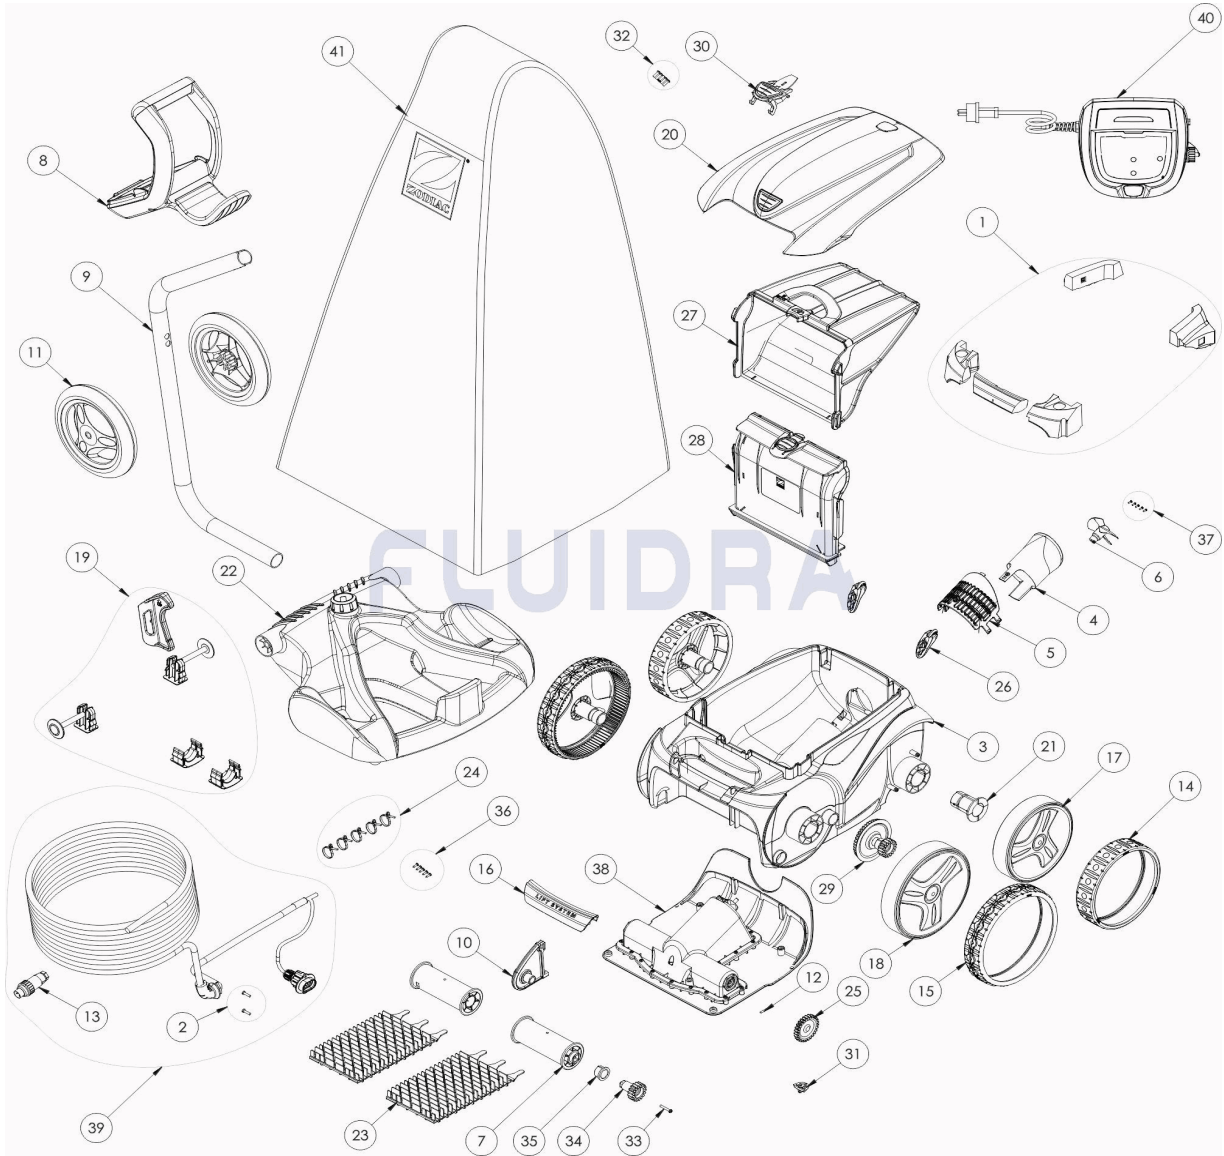

CODIGO **WR000030**

DESCRIÇÃO: **RV 4460**

PORTUGUES

POS	CODIGO	DESCRIÇÃO	JANTIDADE	POS	CODIGO	DESCRIÇÃO	JANTIDADE
1	R0539700	FLUTUADOR	1	16	R0636501	PEGA RAL9022 LS	1
2	R0608500	PARAFUSO 4*16 MM A4 (Pack 5 UN)	1	17	R0636101	ARO PEQUENO PMS2915 ZODIAC	2
3	R0589101	ESTRUTURA COMPLETA 2WD II BRANCA	1	18	R0636002	ARO GRANDE PMS2915 ZODIAC	2
4	R0517500	CANALIZADOR DE FLUXO	1	19	R0564900	KIT ACCESÓRIOS CARRO	1
5	R0517600	TELA PROTECÇÃO	1	20	R0638200	TAMPA RV4460	1
6	R0517000	HÉLICE	1	21	R0636700	TAMPA DO ROLAMENTO DA RODA	4
7	R0517400	ROLO PORTA-ESCOVAS (Pack 2 UN)	1	22	R0564800	BASE CARRO DE TRANSPORTE	1
8	R0565000	PEGA CARRO DE TRANSPORTE	1	23	R0635901	ESCOVAS TIPO 1 PMS2915 ZODIAC (Pack 2	1
9	R0565200	TUBO CARRO DE TRANSPORTE	1	24	R0567900	ABRACADEIRA CABO FLUTUANTE	1
10	R0518701	SUPORTE CENTRAL ESCOVAS BRANCAS	1	25	R0518800	RODA DENTADA 27 DENTES (Pack 2 UN)	1
11	R0565100	RODAS CARRO DE TRANSPORTE	1	26	R0518100	PÁRA-CHOQUES CON RODAS (Pack 2 UN)	1
12	R0567800	CLIP FIXADOR 3*16 MM (Pack 5 UN)	1	27	R0636600	FILTRO RESÍDUOS FINOS 100µ V	1
13	R0565600	LIGAÇÃO DE CABO 4 PINS	1	28	R0517700	SUPORTE FILTRO	1