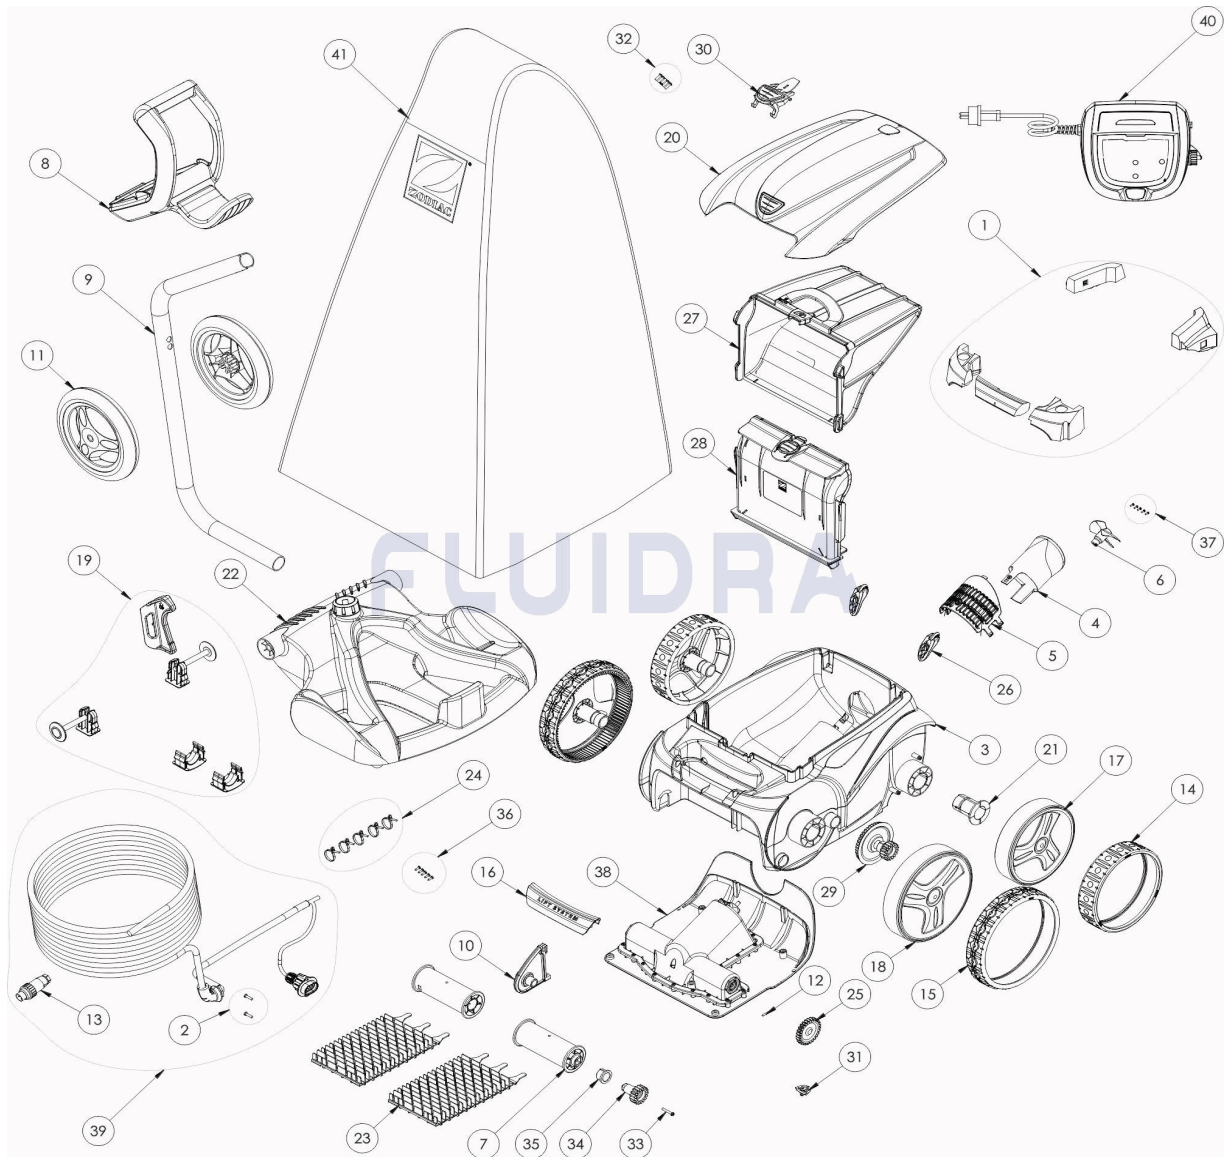

CODE **WR000030**

BESCHREIBUNG: **RV 4460**

DEUTSCH

POS	CODE	BESCHREIBUNG	MENGE	POS	CODE	BESCHREIBUNG	MENGE
1	R0539700	SCHWIMMKÖRPER, KOMPLET EC	1	16	R0636501	GRIFSTÜCK RAL9022 LS	1
2	R0608500	SCHRAUBE 4 * 16 MM, A4 (SET mit 5 Stk.)	1	17	R0636101	FELGE KLEIN, HINTEN, PMS2915	2
3	R0589101	GEHÄUSE 2WD II WEIß	1	18	R0636002	FELGE GROß, VORNE, PMS2915	2
4	R0517500	STRÖMUNGSDÜSE	1	19	R0564900	ZUBEHÖR CADDY	1
5	R0517600	SCHUTZGITTER	1	20	R0638200	GEHÄUSEDECKEL RV4460	1
6	R0517000	TURBINE	1	21	R0636700	RADBUCHSE EC	4
7	R0517400	BÜRSTENWALZE (SET mit 2 Stk.)	1	22	R0564800	BODENPLATTE CADDY	1
8	R0565000	HANDGRIFF CADDY	1	23	R0635901	BÜRSTEN TYP 1 PMS2915 ZODIAC (2 im SE	1
9	R0565200	STANDROHR FÜR CADDY	1	24	R0567900	KLEMME FÜR SCHWIMMKABEL (SET mit 5 Stk.)	1
10	R0518701	BÜRSTENANKER, WIEß	1	25	R0518800	ZAHNRAD 27 ZÄHNE (SET mit 2 Stk.)	1
11	R0565100	RÄDER CADDY (SET mit 2 Stk.)	1	26	R0518100	STOSSFÄNGER MIT ROLLER (SET mit 2 Stk.)	1
12	R0567800	SPLINT FÜR KREUZZAPFENANTRIEB (SET mit 2 Stk.)	1	27	R0636600	FILTER FEIN 100µ	1
13	R0565600	SCHWIMMKABEL STECKER (4 PTS)	1	28	R0517700	DECKEL FILTERKORB	1