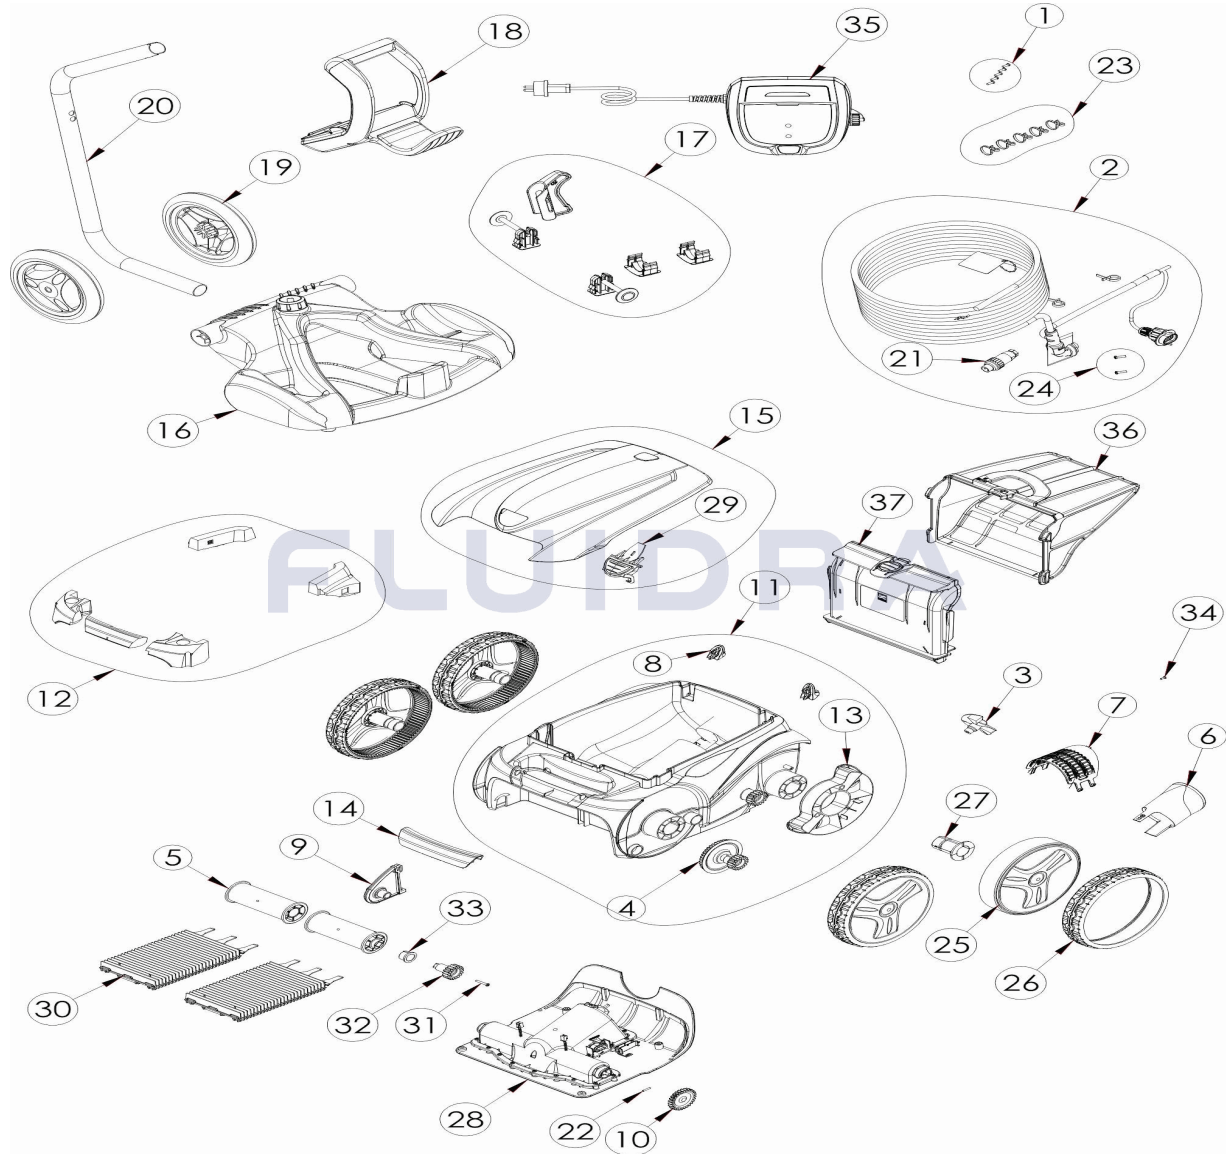

CODE **WR000161**

DESCRIPTION: **RV 5300**

FRANCAIS

POS	CODE	DESCRIPTION	QUANTITE	POS	CODE	DESCRIPTION	QUANTITE
1	R0516700	VIS 4*12 MM (X5)	1	16	R0564800	EMBASE CHARIOT	1
2	R0516800	CABLE FLOTTANT 18M	1	17	R0564900	PIECES ACCESSOIRE CHARIOT	1
3	R0517000	HELICE V	1	18	R0565000	POIGNEE CHARIOT	1
4	R0517200	TRANSMISSION	4	19	R0565100	ROUES CHARIOT (*2)	1
5	R0517400	SUPPORT BROSSE (*2)	1	20	R0565200	TUBE CHARIOT	1
6	R0517500	GUIDE FLUX	1	21	R0565600	CONNECTEUR 4 PTS	1
7	R0517600	GRILLE MOTEUR	1	22	R0567800	GOUPILLE 3*16 MM (*5)	1
8	R0518100	BUMPER A ROULETTE(*2)	1	23	R0567900	LIEN SERRAGE CABLE FLOTT (*5)	1
9	R0518700	PONTET BROSSE BLEUE	1	24	R0608500	VIS 4*16 MM A4 (*5)	1
10	R0518800	PIGNON 27 DENTS (*2)	1	25	R0636000	JANTE GDE NOIRE ZODIAC	4
11	R0539200	COQUE COMPLETE 4WD BLEUE	1	26	R0636200	BANDAGE GD RAL9022 ZODIAC	4
12	R0539700	FLOTTEUR COMPLET	1	27	R0636700	PALIER ROUE ZODIAC	4
13	R0540300	PROTECTION ROUE	2	28	R0638000	BLOC MOTEUR TYPE C	1