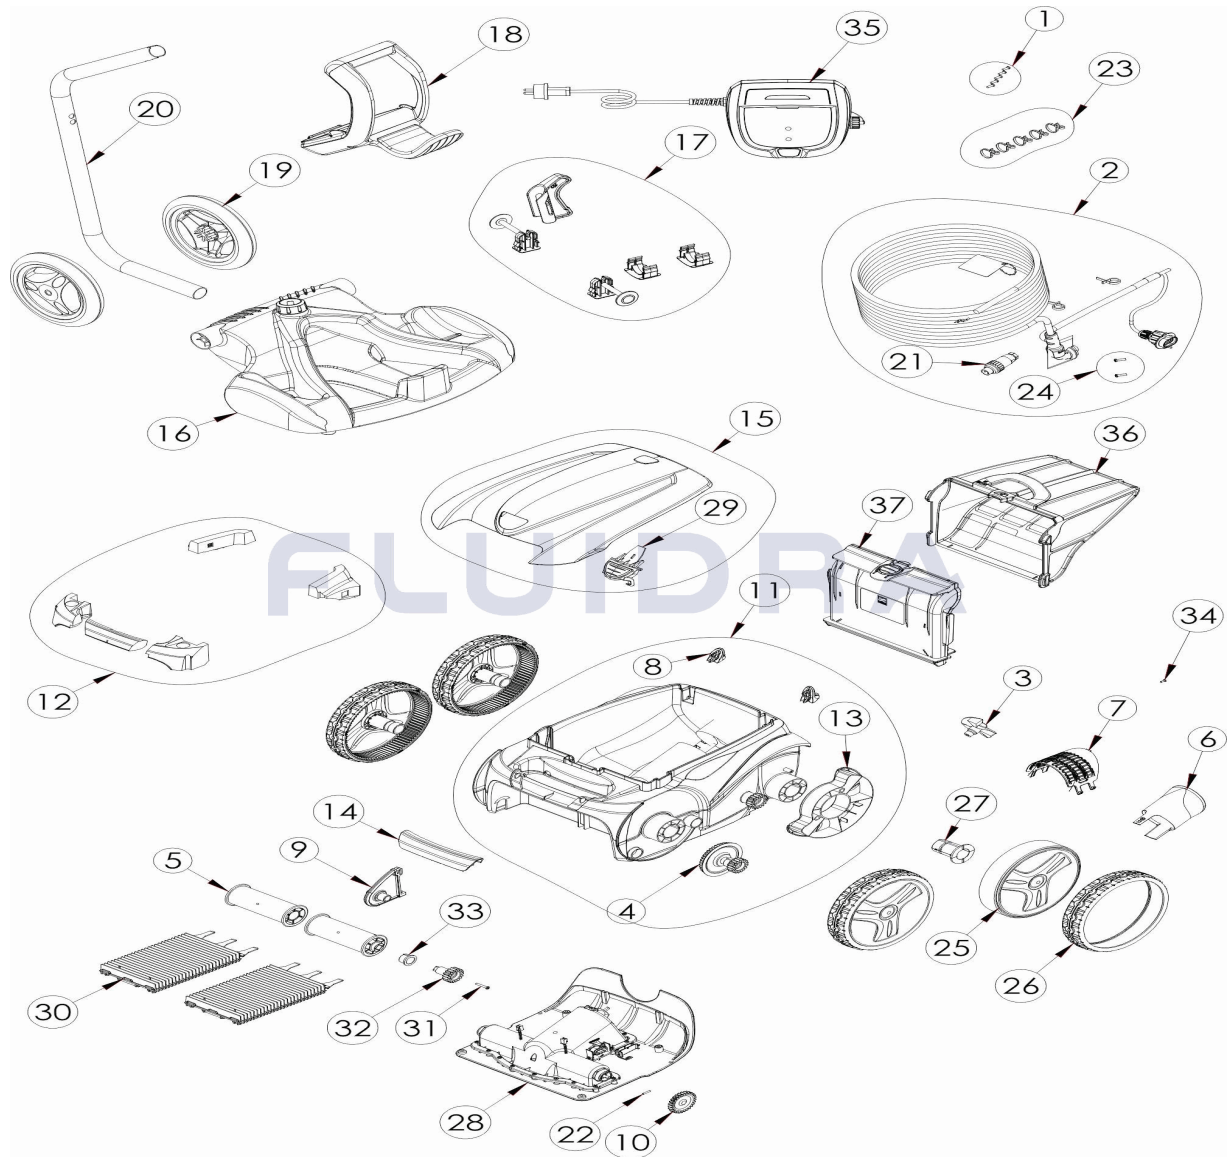

CODIGO **WR000161**

 DESCRIPCION: **RV 5300**

ESPAÑOL

POS	CODIGO	DESCRIPCION	CANTIDAD	POS	CODIGO	DESCRIPCION	CANTIDAD
1	R0516700	TORNILLO 4*12 MM (PACK DE 5 UN.)	1	16	R0564800	BASE CARRO DE TRANSPORTE	1
2	R0516800	CABLE FLOTANTE 18M	1	17	R0564900	KIT ACCESORIOS CARRO	1
3	R0517000	HÉLICE	1	18	R0565000	EMPUÑADURA CARRO DE TRANSPORTE	1
4	R0517200	CJTO.TRANSMISIÓN	4	19	R0565100	RUEDAS CARRO DE TRANSPORTE (Pack 2	1
5	R0517400	RODILLO PORTACEPILLOS (Pack 2 UN)	1	20	R0565200	TUBO CARRO DE TRANSPORTE	1
6	R0517500	CANALIZADOR DE FLUJO	1	21	R0565600	CONECTOR DE CABLE 4 PINS	1
7	R0517600	MALLA PROTECCIÓN	1	22	R0567800	CLIP FIJADOR 3*16 MM (Pack 5 UN)	1
8	R0518100	PARACHOQUES CON RUEDAS (Pack 2 UN)	1	23	R0567900	ABRAZADERAS CABLE FLOTANTE (Pack 5	1
9	R0518700	CLIP FIJACIÓN DE RODILLOS AZUL	1	24	R0608500	TORNILLO 4*16 MM (PACK DE 5 UN	1
10	R0518800	PIÑÓN 27 DIENTES (Pack 2 UN)	1	25	R0636000	LLANTA NEGRA GRANDE ZODIAC	4
11	R0539200	CARCASA COMPLETA 4WD AZUL	1	26	R0636200	LLANTA GRANDE GD RAL9022 ZODIAC	4
12	R0539700	FLOTADOR	1	27	R0636700	CASQUILLO COJINETE RUEDA ZODIAC	4
13	R0540300	PROTECTOR DE RUEDA	2	28	R0638000	BLOQUE MOTOR TIPO C	1

CODIGO **WR000161**DESCRIPCION: **RV 5300**

14	R0540403	EMPUÑADURA RAL9022	1	29	R0638700	CIERRE TAPA PMS108	1
15	R0544700	TAPA AZUL	1	30	R0638800	CEPILLOS TIPO 2 R9022 ZODIAC (Pack 2 U†	1
31	R0638900	TORNILLO 4*25 MM (Pack 5 UN)	1	35	R0805400	UNIDAD DE CONTROL 12V	1
32	R0639000	PIÑÓN 17 DIENTES (Pack 2 UN)	1	36	R0863600	FILTRO RESIDUOS FINOS 100µ	1
33	R0639100	CASQUILLO EXTERIOR (Pack 2 UN)	1	37	R0865100	SOPORTE FILTRO	1
34	R0639200	TORNILLO 2.9*9.5 MM (Pack 5 UN)	1				