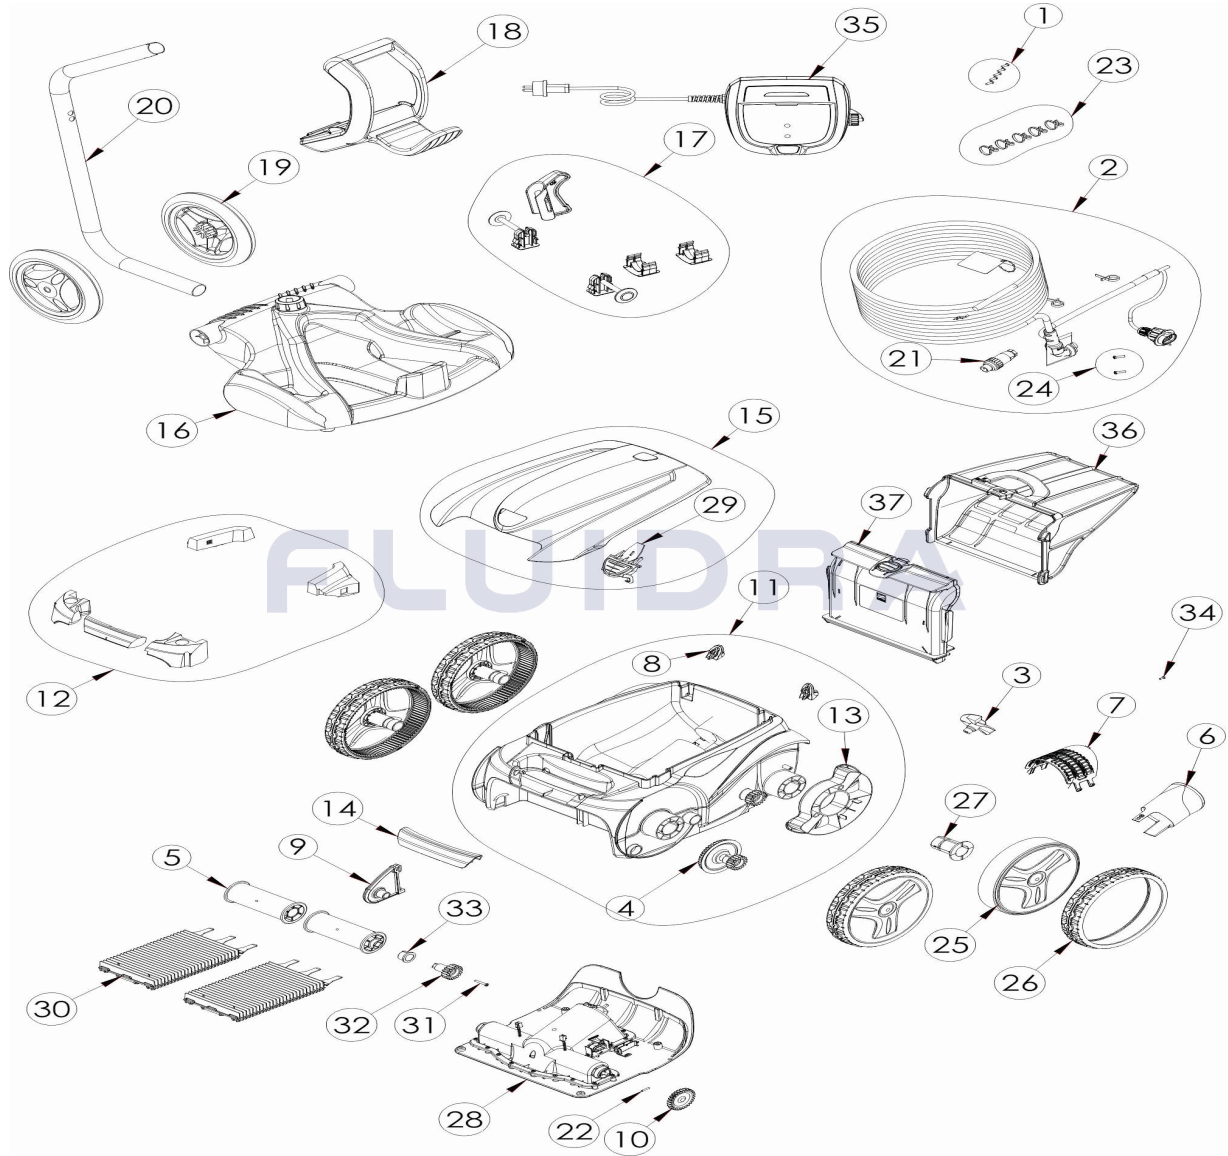

CODIGO **WR000161**

DESCRIÇÃO: **RV 5300**

PORTUGUES

POS	CODIGO	DESCRIÇÃO	JANTIDADE	POS	CODIGO	DESCRIÇÃO	JANTIDADE
1	R0516700	PARAFUSO 4*12 MM (Pack 5 UN)	1	16	R0564800	BASE CARRO DE TRANSPORTE	1
2	R0516800	CABO FLUTUANTE 18M	1	17	R0564900	KIT ACCESÓRIOS CARRO	1
3	R0517000	HÉLICE	1	18	R0565000	PEGA CARRO DE TRANSPORTE	1
4	R0517200	CJTO. TRANSMISSÃO	4	19	R0565100	RODAS CARRO DE TRANSPORTE	1
5	R0517400	ROLO PORTA-ESCOVAS (Pack 2 UN)	1	20	R0565200	TUBO CARRO DE TRANSPORTE	1
6	R0517500	CANALIZADOR DE FLUXO	1	21	R0565600	LIGAÇÃO DE CABO 4 PINS	1
7	R0517600	TELA PROTECÇÃO	1	22	R0567800	CLIP FIXADOR 3*16 MM (Pack 5 UN)	1
8	R0518100	PÁRA-CHOQUES CON RODAS (Pack 2 UN)	1	23	R0567900	ABRACADEIRA CABO FLUTUANTE	1
9	R0518700	CLIP FIXAÇÃO ROLOS AZUL	1	24	R0608500	PARAFUSO 4*16 MM A4 (Pack 5 UN)	1
10	R0518800	RODA DENTADA 27 DENTES (Pack 2 UN)	1	25	R0636000	ARO PRETO GRANDE ZODIAC	4
11	R0539200	ESTRUTURA COMPLETA 4WD AZUL	1	26	R0636200	ARO GRANDE GD RAL9022 ZODIAC	4
12	R0539700	FLUTUADOR	1	27	R0636700	TAMPA DO ROLAMENTO DA RODA	4
13	R0540300	PROTETOR DA RODA	2	28	R0638000	BLOCO MOTOR TIPO C	1