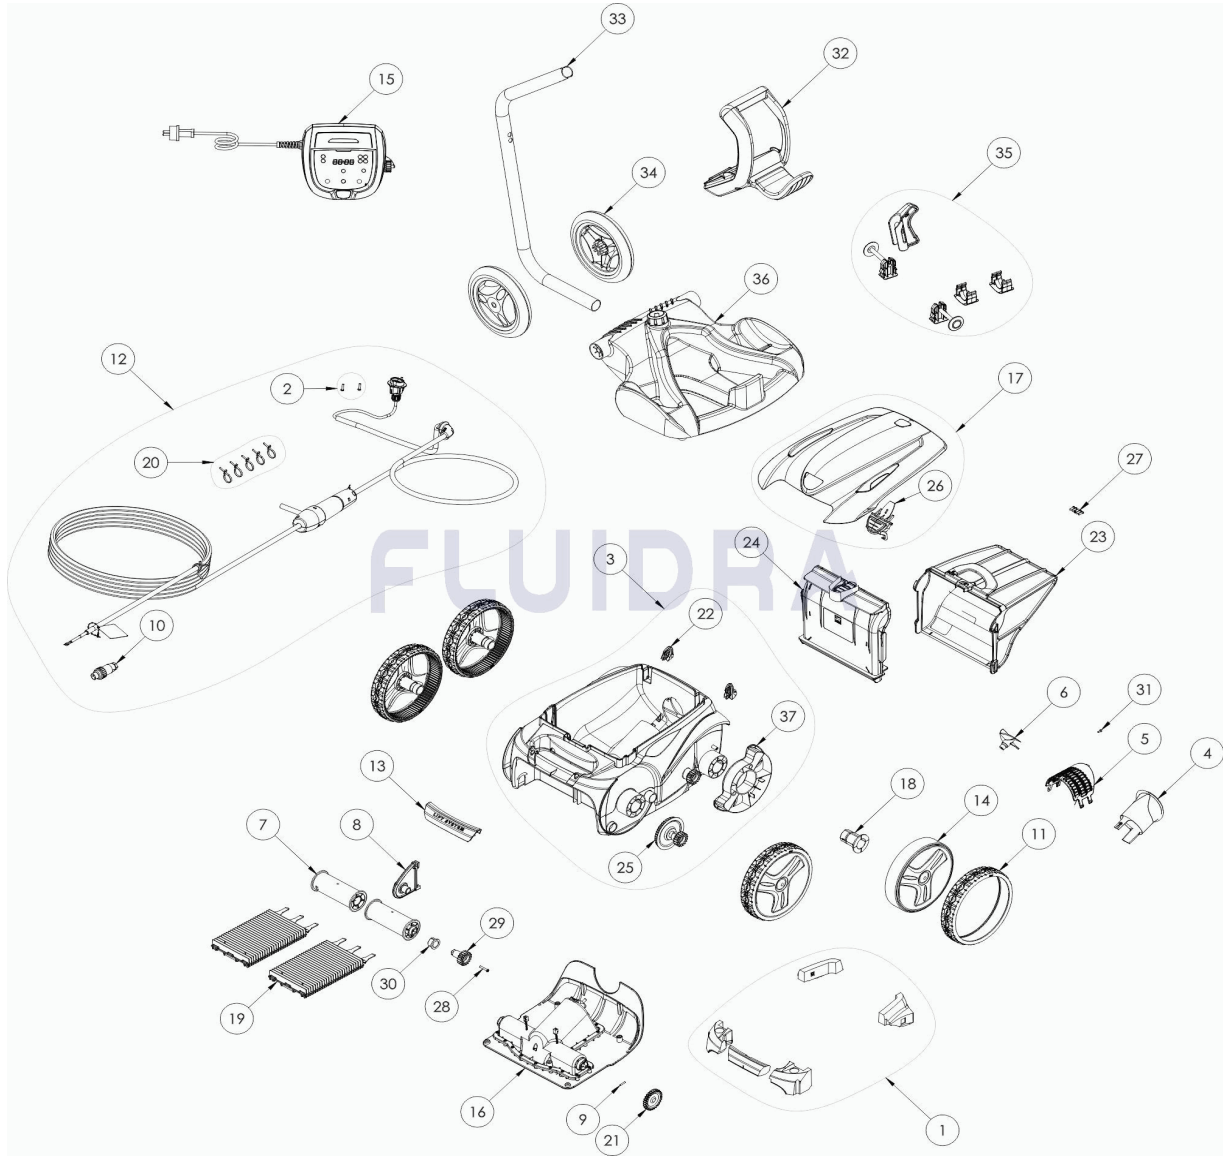

CODE **WR000107**

DESCRIPTION: **RV 5400 SW**

FRANCAIS

POS	CODE	DESCRIPTION	QUANTITE	POS	CODE	DESCRIPTION	QUANTITE
1	R0539700	FLOTTEUR COMPLET	1	16	R0638000	BLOC MOTEUR TYPE C	1
2	R0608500	VIS 4*16 MM A4 (*5)	1	17	R0595900	TRAPPE BLEUE DECO	1
3	R0539200	COQUE COMPLETE 4WD BLEUE	1	18	R0636700	PALIER ROUE ZODIAC	4
4	R0517500	GUIDE FLUX	1	19	R0638800	BROSSE TYPE 2 R9022 ZODIAC (*2)	1
5	R0517600	GRILLE MOTEUR	1	20	R0567900	LIEN SERRAGE CABLE FLOTT (*5)	1
6	R0517000	HELICE V	1	21	R0518800	PIGNON 27 DENTS (*2)	1
7	R0517400	SUPPORT BROSSE (*2)	1	22	R0518100	BUMPER A ROULETTE(*2)	1
8	R0518700	PONTET BROSSE BLEU	1	23	R0636600	FILTRE DEBRIS FIN 100µ V	1
9	R0567800	GOUPILLE 3*16 MM (*5)	1	24	R0517700	SUPPORT FILTRE V	1
10	R0565800	CONNECTEUR 4 PTS	1	25	R0517200	TRANSMISSION	4
11	R0636200	BANDAGE GD RAL9022 ZODIAC	4	26	R0638700	VERROU TRAPPE PMS108	1
12	R0726800	CABLE FLOTTANT SWIVEL 18M	1	27	R0516700	VIS 4*12 MM (X5)	1
13	R0636501	POIGNEE RAL9022 LS	1	28	R0638900	VIS 4*25 MM (*5)	1