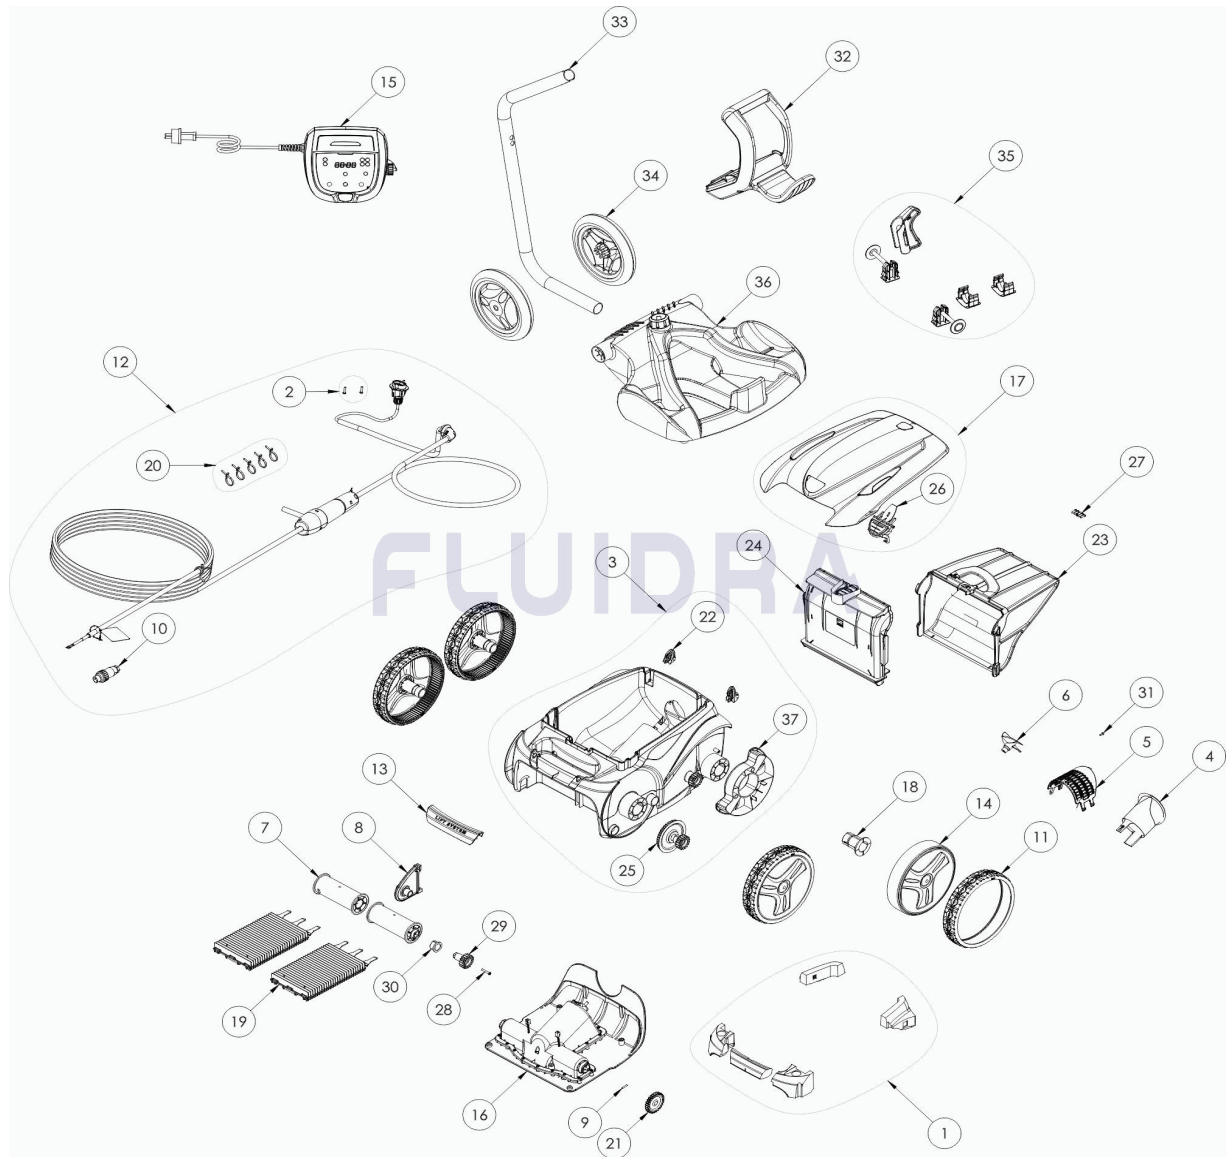

CODIGO **WR000107**

 DESCRIPCION: **RV 5400 SW**

**ESPAÑOL**

POS	CODIGO	DESCRIPCION	CANTIDAD	POS	CODIGO	DESCRIPCION	CANTIDAD
1	R0539700	FLOTADOR	1	16	R0638000	BLOQUE MOTOR TIPO C	1
2	R0608500	TORNILLO 4*16 MM (PACK DE 5 UN	1	17	R0595900	TAPA AZUL DECO	1
3	R0539200	CARCASA COMPLETA 4WD AZUL	1	18	R0636700	CASQUILLO COJINETE RUEDA ZODIAC	4
4	R0517500	CANALIZADOR DE FLUJO	1	19	R0638800	CEPILLOS TIPO 2 R9022 ZODIAC (Pack 2 UN	1
5	R0517600	MALLA PROTECCIÓN	1	20	R0567900	ABRAZADERAS CABLE FLOTANTE ( Pack 5	1
6	R0517000	HÉLICE	1	21	R0518800	PIÑÓN 27 DIENTES (Pack 2 UN)	1
7	R0517400	RODILLO PORTACEPILLOS (Pack 2 UN)	1	22	R0518100	PARACHOQUES CON RUEDAS (Pack 2 UN)	1
8	R0518700	CLIP FIJACIÓN DE RODILLOS AZUL	1	23	R0636600	FILTRO RESIDUOS FINOS 100µ V	1
9	R0567800	CLIP FIJADOR 3*16 MM (Pack 5 UN)	1	24	R0517700	SOPORTE FILTRO	1
10	R0565800	CONECTOR DE CABLE 4 PINS	1	25	R0517200	CJTO. TRANSMISIÓN	4
11	R0636200	LLANTA GRANDE GD RAL9022 ZODIAC	4	26	R0638700	CIERRE TAPA PMS108	1
12	R0726800	CABLE FLOTANTE SWIVEL 18M	1	27	R0516700	TORNILLO 4*12 MM (PACK DE 5 UN.)	1
13	R0636501	EMPUÑADURA RAL9022 LS	1	28	R0638900	TORNILLO 4*25 MM (Pack 5 UN)	1