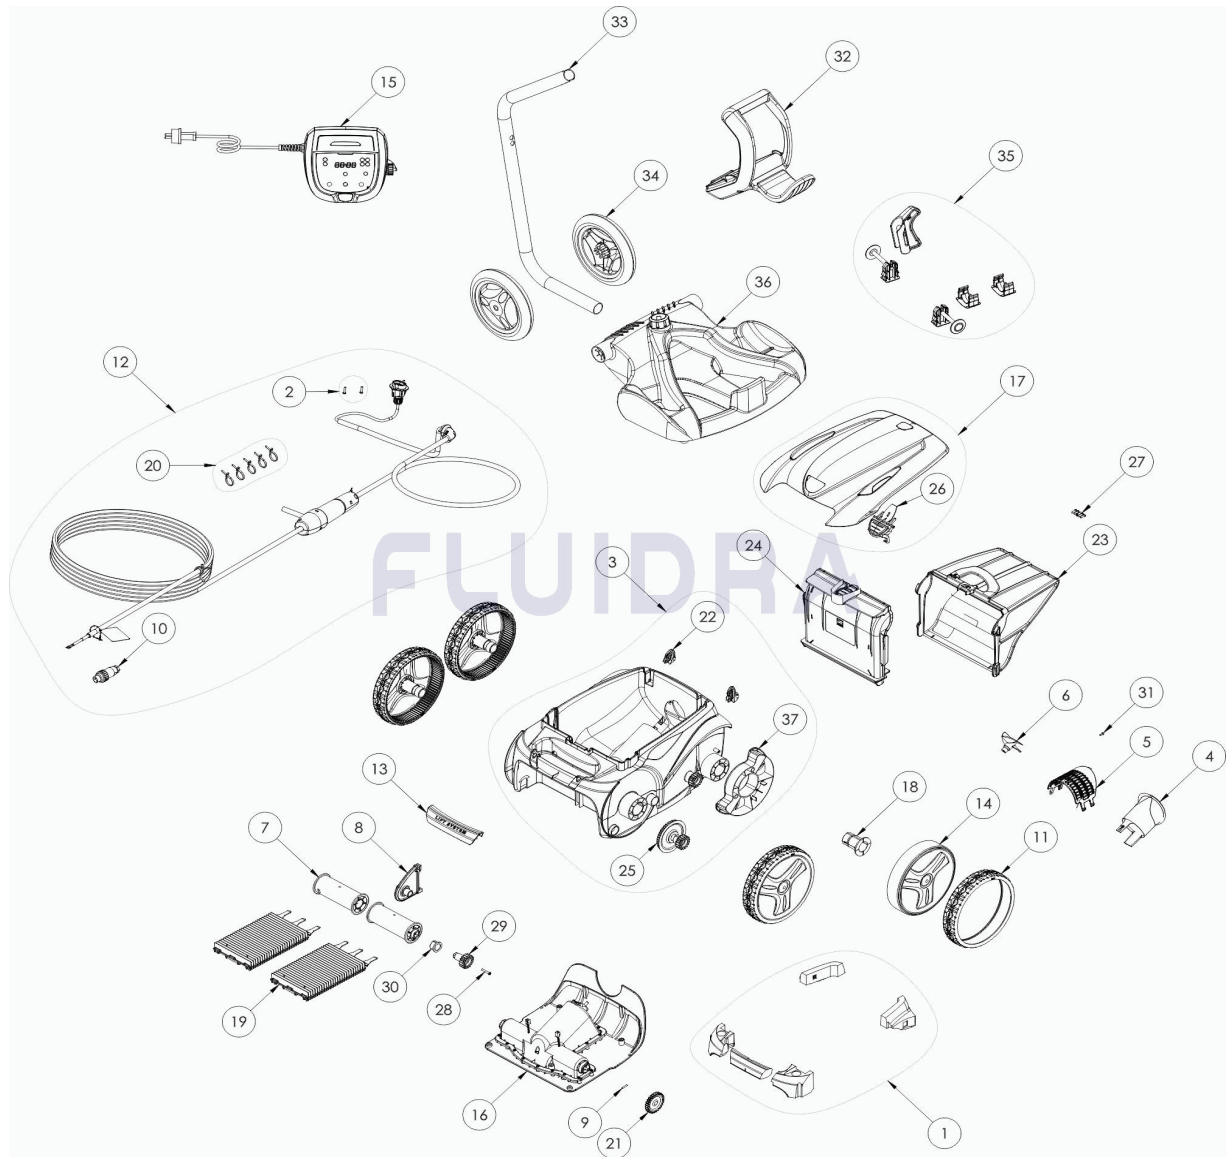

CODE **WR000107**

BESCHREIBUNG: **RV 5400 SW**

DEUTSCH

POS	CODE	BESCHREIBUNG	MENGE	POS	CODE	BESCHREIBUNG	MENGE
1	R0539700	SCHWIMMKÖRPER, KOMPLET EC	1	16	R0638000	MOTORBLOCK TYP C	1
2	R0608500	SCHRAUBE 4 * 16 MM, A4 (SET mit 5 Stk.)	1	17	R0595900	GEHÄUSEDECKEL, BLAUES DEKO	1
3	R0539200	GEHÄUSE, BLAU (4WD)	1	18	R0636700	RADBUCHSE EC	4
4	R0517500	STRÖMUNGSDÜSE	1	19	R0638800	BÜRSTEN TYP 2 (CONTACT +) R9022 (SET i	1
5	R0517600	SCHUTZGITTER	1	20	R0567900	KLEMME FÜR SCHWIMMKABEL (SET mit 5 €	1
6	R0517000	TURBINE	1	21	R0518800	ZAHNRAD 27 ZÄHNE (SET mit 2 Stk.)	1
7	R0517400	BÜRSTENWALZE (SET mit 2 Stk.)	1	22	R0518100	STOSSFÄNGER MIT ROLLER (SET mit 2 Stk	1
8	R0518700	BÜRSTENANKER, BLAU	1	23	R0636600	FILTER FEIN 100µ	1
9	R0567800	SPLINT FÜR KREUZZAPFENANTRIEB (SET	1	24	R0517700	DECKEL FILTERKORB	1
10	R0565600	SCHWIMMKABEL STECKER (4 PTS)	1	25	R0517200	GETRIEBE	4
11	R0636200	REIFEN GROß RAL9022 (4WD)	4	26	R0638700	GEHÄUSERIGEL, PMS108	1
12	R0726600	SCHWIMMKABEL KOMPLETT SWIVEL 18M	1	27	R0516700	SCHRAUBE 4 * 12 MM(SET mit 5 Stk.)	1
13	R0636501	GRIFFSTÜCK RAL9022 LS	1	28	R0638900	SCHRAUBE 4 * 25 MM, A2 (SET mit 5 Stk.)	1