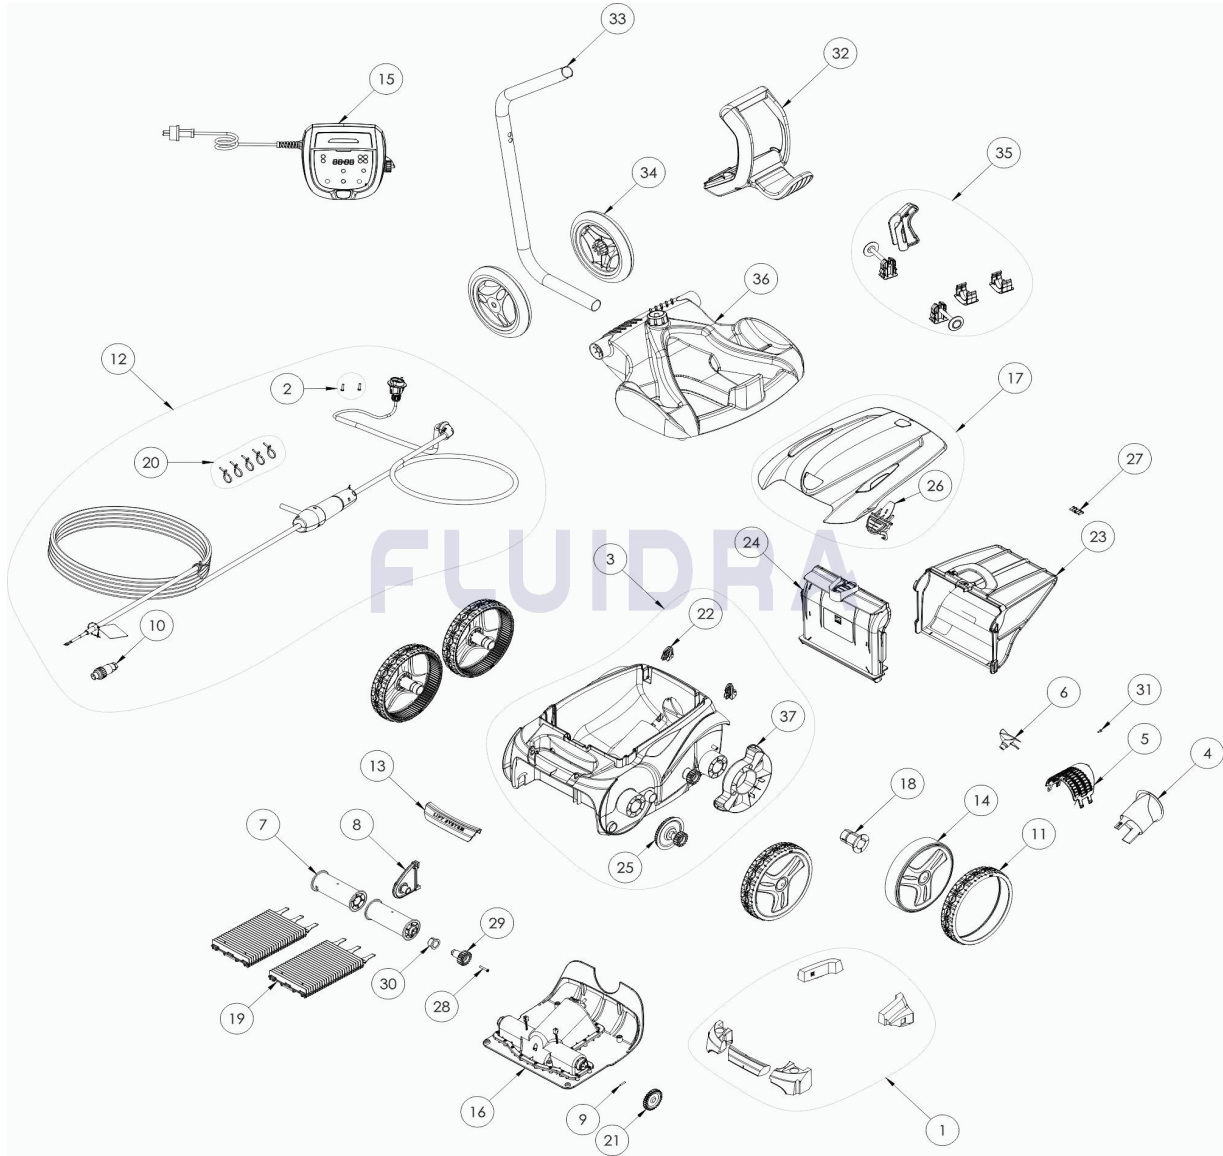

CODE **WR000107**

 DESCRIPTION: **RV 5400 SW**

**FRANCAIS**

POS	CODE	DESCRIPTION	QUANTITE	POS	CODE	DESCRIPTION	QUANTITE
1	R0539700	FLOTTEUR COMPLET	1	16	R0638000	BLOC MOTEUR TYPE C	1
2	R0608500	VIS 4*16 MM A4 (*5)	1	17	R0595900	TRAPPE BLEUE DECO	1
3	R0539200	COQUE COMPLETE 4WD BLEUE	1	18	R0636700	PALIER ROUE ZODIAC	4
4	R0517500	GUIDE FLUX	1	19	R0638800	BROSSE TYPE 2 R9022 ZODIAC (*2)	1
5	R0517600	GRILLE MOTEUR	1	20	R0567900	LIEN SERRAGE CABLE FLOTT (*5)	1
6	R0517000	HELICE V	1	21	R0518800	PIGNON 27 DENTS (*2)	1
7	R0517400	SUPPORT BROSSE (*2)	1	22	R0518100	BUMPER A ROULETTE(*2)	1
8	R0518700	PONTET BROSSE BLEU	1	23	R0636600	FILTRE DEBRIS FIN 100µ V	1
9	R0567800	GOUPILLE 3*16 MM (*5)	1	24	R0517700	SUPPORT FILTRE V	1
10	R0565800	CONNECTEUR 4 PTS	1	25	R0517200	TRANSMISSION	4
11	R0636200	BANDAGE GD RAL9022 ZODIAC	4	26	R0638700	VERROU TRAPPE PMS108	1
12	R0726800	CABLE FLOTTANT SWIVEL 18M	1	27	R0516700	VIS 4*12 MM (X5)	1
13	R0636501	POIGNEE RAL9022 LS	1	28	R0638900	VIS 4*25 MM (*5)	1

CODE **WR000107**

 DESCRIPTION: **RV 5400 SW**

**ENGLISH**

POS	CODE	DESCRIPTION	QUANTITY	POS	CODE	DESCRIPTION	QUANTITY
1	R0539700	FLOAT	1	16	R0638000	MOTOR BLOCK TYPE C	1
2	R0608500	SCREW 4*16MM (set of 5)	1	17	R0595900	HOOD BLUE DECO	1
3	R0539200	MAIN HOUSING 4WD BLUE	1	18	R0636700	WHEEL BUSHING ZODIAC	4
4	R0517500	FLOW OUTLET	1	19	R0638800	BRUSH (SET OF 2)	1
5	R0517600	MOTOR SCREEN	1	20	R0567900	FLOATING CABLE CLAMP (SET OF 5)	1
6	R0517000	PROPELLER	1	21	R0518800	DRIVE GEAR (SET OF 2)	1
7	R0517400	BRUSH ROLLER	1	22	R0518100	ROLLER (SET OF 2)	1
8	R0518700	ROLLER SUPPORT	1	23	R0636600	FINE FILTER V	1
9	R0567800	MOTOR BLOCK SHAFT PIN (SET OF 5)	1	24	R0517700	FILTER CANISTER SUPPORT	1
10	R0565600	FLOATING CABLE PLUG	1	25	R0517200	TRANSMISSION	4
11	R0636200	TIRE LARGE RAL9022 ZODIAC	4	26	R0638700	COVER LATCH GRIP PMS108	1
12	R0726600	SWIVEL FLOATING CABLE KIT 18M	1	27	R0516700	SCREWS 4*12 MM (X5)	1
13	R0636501	HANDLE RAL9022 LS	1	28	R0638900	SCREW 4*25 MM (SET OF 5)	1