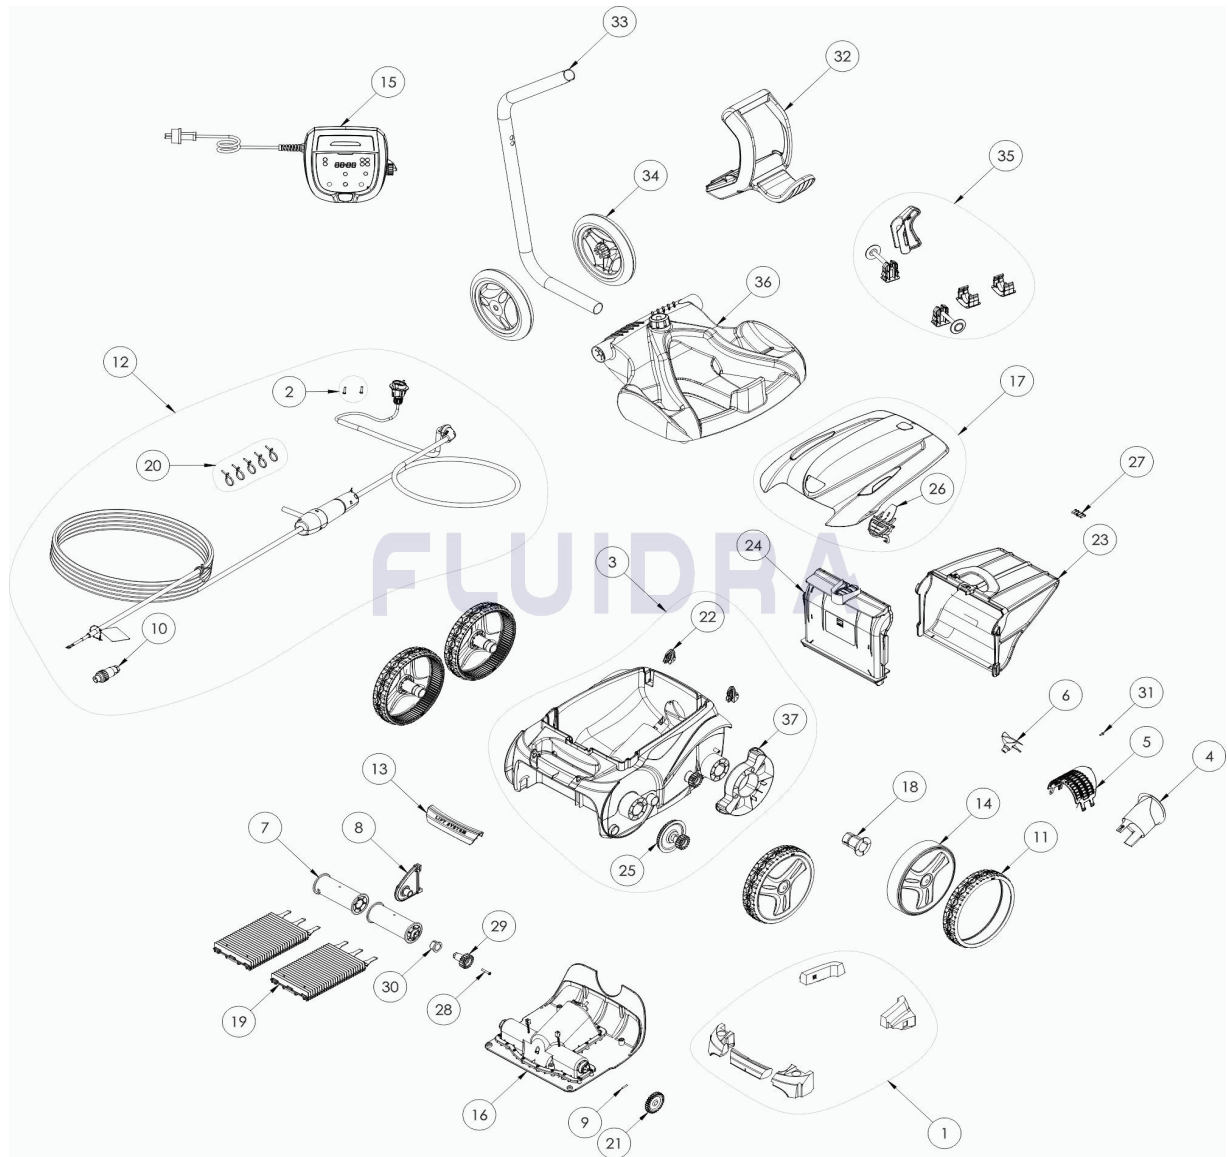

CODIGO **WR000107**

DESCRIÇÃO: **RV 5400 SW**

PORTUGUES

POS	CODIGO	DESCRIÇÃO	JANTIDADE	POS	CODIGO	DESCRIÇÃO	JANTIDADE
1	R0539700	FLUTUADOR	1	16	R0638000	BLOCO MOTOR TIPO C	1
2	R0608500	PARAFUSO 4*16 MM A4 (Pack 5 UN)	1	17	R0595900	TAMPA AZUL DECO	1
3	R0539200	ESTRUTURA COMPLETA 4WD AZUL	1	18	R0636700	TAMPA DO ROLAMENTO DA RODA	4
4	R0517500	CANALIZADOR DE FLUXO	1	19	R0638800	ESCOVAS TIPO 2 R9022 ZODIAC (Pack 2 UN)	1
5	R0517600	TELA PROTECÇÃO	1	20	R0567900	ABRACADEIRA CABO FLUTUANTE	1
6	R0517000	HÉLICE	1	21	R0518800	RODA DENTADA 27 DENTES (Pack 2 UN)	1
7	R0517400	ROLO PORTA-ESCOVAS (Pack 2 UN)	1	22	R0518100	PÁRA-CHOQUES CON RODAS (Pack 2 UN)	1
8	R0518700	CLIP FIXAÇÃO ROLOS AZUL	1	23	R0636600	FILTRO RESIDUOS FINOS 100µ V	1
9	R0567800	CLIP FIXADOR 3*16 MM (Pack 5 UN)	1	24	R0517700	SUPORTE FILTRO	1
10	R0565600	LIGAÇÃO DE CABO 4 PINS	1	25	R0517200	CJTO.TRANSMISSÃO	4
11	R0636200	ARO GRANDE GD RAL9022 ZODIAC	4	26	R0638700	FECHO DA TAMPA PMS108	1
12	R0726600	CABO FLUTUANTE SWIVEL 18M	1	27	R0516700	PARAFUSO 4*12 MM (Pack 5 UN)	1
13	R0636501	PEGA RAL9022 LS	1	28	R0638900	PARAFUSO 4*25 MM (Pack 5 UN)	1