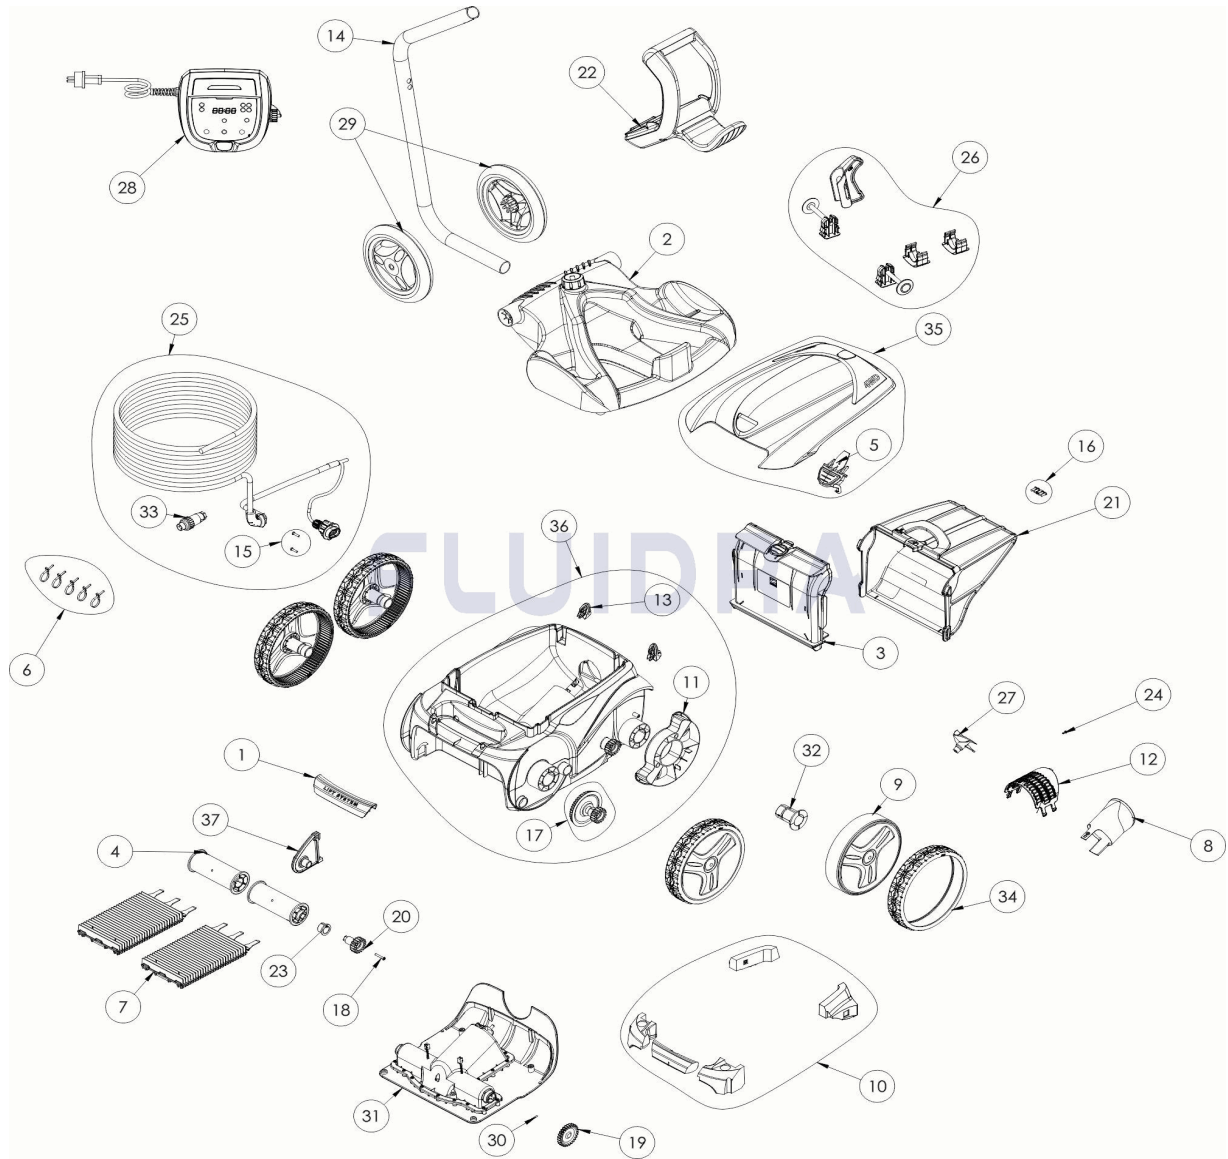

## FRANCAIS

POS	CODE	DESCRIPTION	QUANTITE	POS	CODE	DESCRIPTION	QUANTITE
1	R0636501	POIGNEE RAL9022 LS	1	16	R0516700	VIS 4*12 MM (X5)	1
2	R0564800	EMBASE CHARIOT	1	17	R0517200	TRANSMISSION	4
3	R0517700	SUPPORT FILTRE V	1	18	R0638900	VIS 4*25 MM (*5)	1
4	R0517400	SUPPORT BROSE (*2)	1	19	R0518800	PIGNON 27 DENTS (*2)	1
5	R0638700	VERROU TRAPPE PMS108	1	20	R0639000	PIGNON 17 DENTS (*2)	1
6	R0567900	LIEN SERRAGE CABLE FLOTT (*5)	1	21	R0636600	FILTRE DEBRIS FIN 100µ V	1
7	R0638800	BROSSE TYPE 2 R9022 ZODIAC (*2)	1	22	R0565000	POIGNEE CHARIOT	1
8	R0517500	GUIDE FLUX	1	23	R0639100	PALIER EXTERIEUR (*2)	1
9	R0636001	JANTE GDE R9022 ZODIAC	4	24	R0639200	VIS 2.9*9.5 MM (*5)	1
10	R0539700	FLOTTEUR COMPLET	1	25	R0516800	CABLE FLOTTANT 18M	1
11	R0540300	PROTECTION ROUE	2	26	R0564900	PIECES ACCESSOIRE CHARIOT	1
12	R0517600	GRILLE MOTEUR	1	27	R0517000	HELICE V	1
13	R0518100	BUMPER A ROULETTE(*2)	1	28	R0637100	COFFRET COMMANDE TYPE 3V	1

CODE **WR000034**

DESCRIPTION: **RV 5470**

**ENGLISH**

POS	CODE	DESCRIPTION	QUANTITY	POS	CODE	DESCRIPTION	QUANTITY
1	R0636501	HANDLE RAL9022 LS	1	16	R0516700	SCREWS 4*12 MM (X5)	1
2	R0564800	TROLLEY BASE	1	17	R0517200	TRANSMISSION	4
3	R0517700	FILTER CANISTER SUPPORT	1	18	R0638900	SCREW 4*25 MM (SET OF 5)	1
4	R0517400	BRUSH ROLLER	1	19	R0518800	DRIVE GEAR (SET OF 2)	1
5	R0638700	COVER LATCH GRIP PMS108	1	20	R0639000	17 GEAR (*2)	1
6	R0567900	FLOATING CABLE CLAMP (SET OF 5)	1	21	R0636600	FINE FILTER V	1
7	R0638800	BRUSH (SET OF 2)	1	22	R0565000	TROLLEY HANDLE	1
8	R0517500	FLOW OUTLET	1	23	R0639100	OUTER BEARING (*2)	1
9	R0636001	RIM LARGE R9022 ZODIAC	4	24	R0639200	SCREW 2.9*9.5 MM (SET OF 5)	1
10	R0539700	FLOAT	1	25	R0516800	FLOATING CABLE 18M	1
11	R0540300	COVER WHEELS PROTECTION	2	26	R0564900	TROLLEY ACCESSORIES	1
12	R0517600	MOTOR SCREEN	1	27	R0517000	PROPELLER	1
13	R0518100	ROLLER (SET OF 2)	1	28	R0637100	CONTROL UNIT TYPE 3V	1