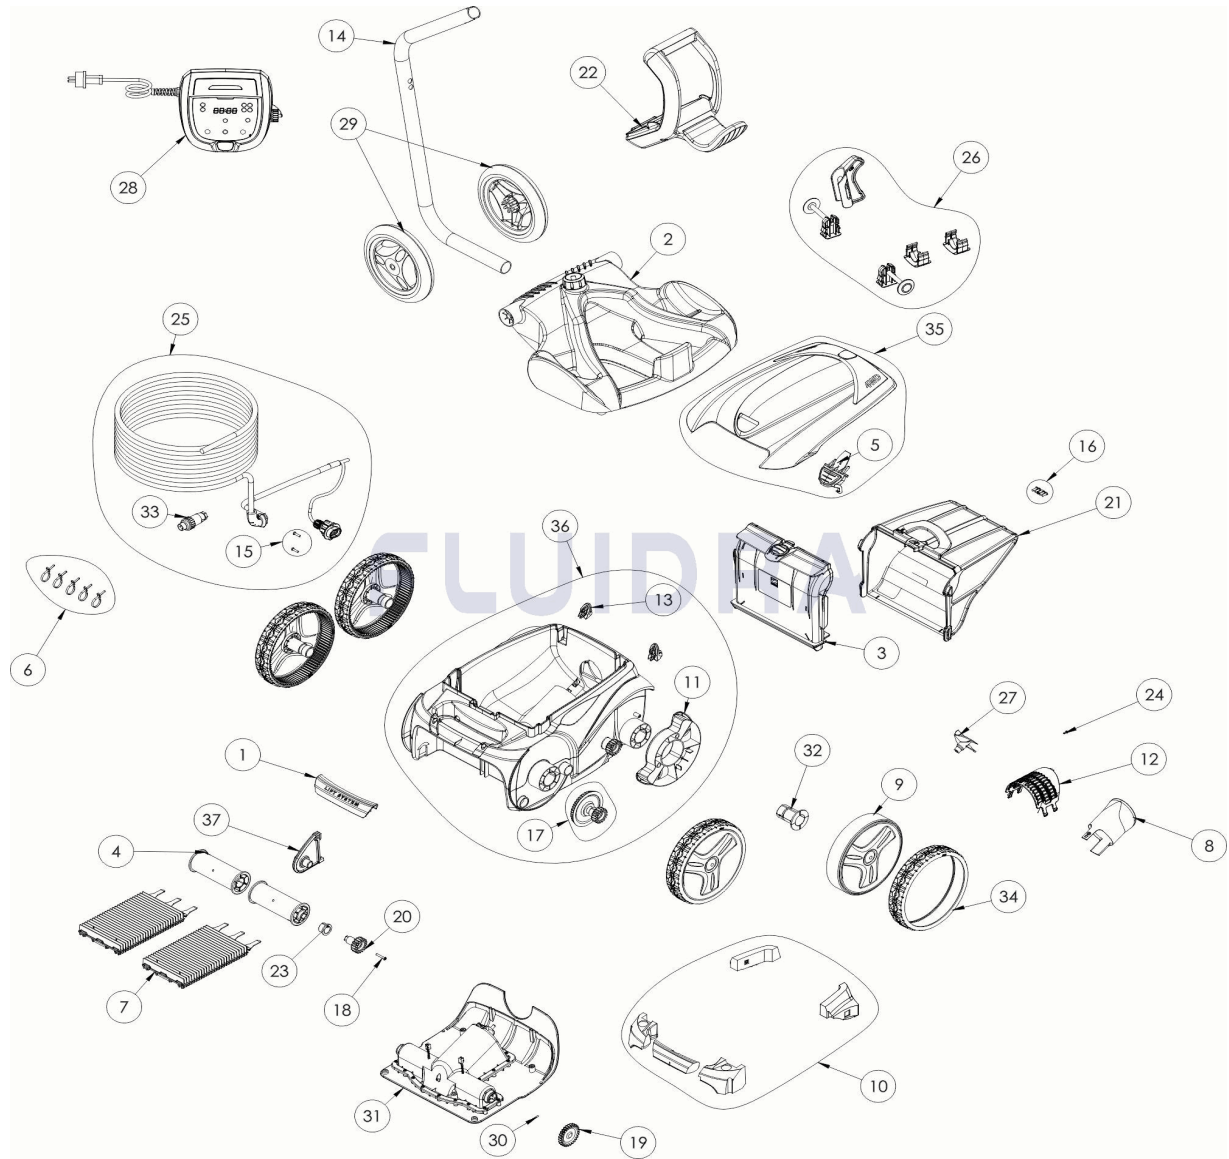

CODE **WR000034**

BESCHREIBUNG: **RV 5470**

DEUTSCH

POS	CODE	BESCHREIBUNG	MENGE	POS	CODE	BESCHREIBUNG	MENGE
1	R0636501	GRIFBSTÜCK RAL9022 LS	1	16	R0516700	SCHRAUBE 4 * 12 MM(SET mit 5 Stk.)	1
2	R0564800	BODENPLATTE CADDY	1	17	R0517200	GETRIEBE	4
3	R0517700	DECKEL FILTERKORB	1	18	R0638900	SCHRAUBE 4 * 25 MM, A2 (SET mit 5 Stk.)	1
4	R0517400	BÜRSTENWALZE (SET mit 2 Stk.)	1	19	R0518800	ZAHNRAD 27 ZÄHNE (SET mit 2 Stk.)	1
5	R0638700	GEHÄUSERIGEL, PMS108	1	20	R0639000	ZAHNRAD 17 ZÄHNE (SET mit 2 Stk.)	1
6	R0567900	KLEMME FÜR SCHWIMMKABEL (SET mit 5	1	21	R0636600	FILTER FEIN 100µ	1
7	R0638800	BÜRSTEN TYP 2 (CONTACT +) R9022 (SET	1	22	R0565000	HANDGRIFF CADDY	1
8	R0517500	STRÖMUNGSDÜSE	1	23	R0639100	ZAHNRADBUCHSE (SET mit 2 Stk.)	1
9	R0636001	FELGE GROß, VORNE, R9022	4	24	R0639200	ZYLINDERKOPFSCHRAUBE 2,9 * 9,5 MM (SI	1
10	R0539700	SCHWIMMKÖRPER, KOMPLET EC	1	25	R0516800	SCHWIMMKABEL KOMPLETT 18M	1
11	R0540300	RADSCHUTZBLENDE	2	26	R0564900	ZUBEHÖR CADDY	1
12	R0517600	SCHUTZGITTER	1	27	R0517000	TURBINE	1
13	R0518100	STOSSFÄNGER MIT ROLLER (SET mit 2 Stk.)	1	28	R0637100	STEUERBOX TYP 3V	1