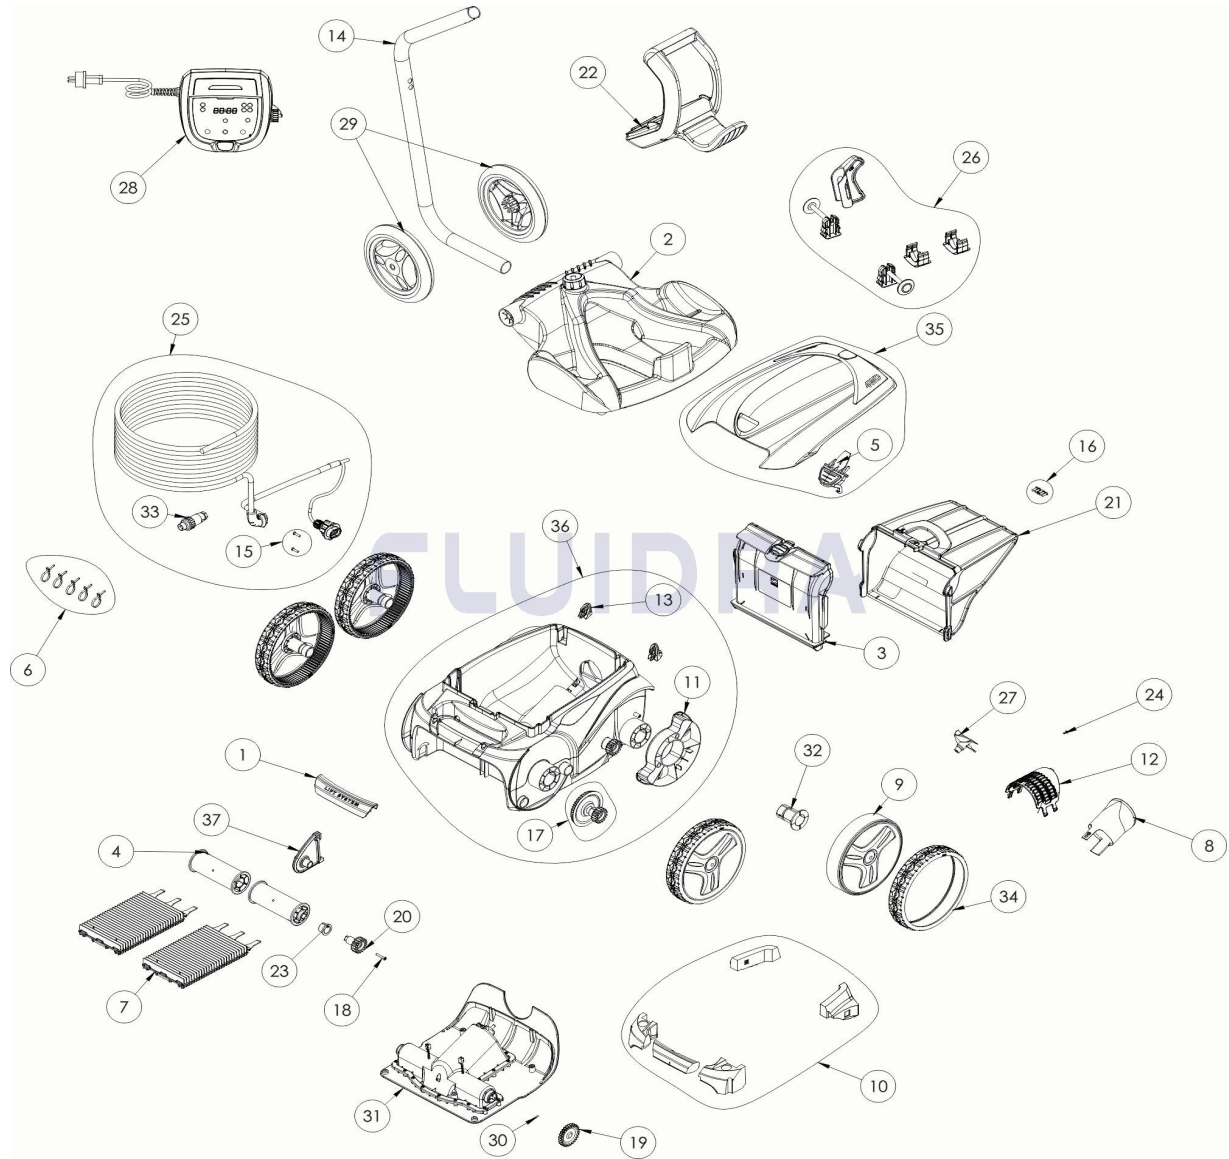

CODE **WR000034**

DESCRIPTION: **RV 5470**

FRANCAIS

POS	CODE	DESCRIPTION	QUANTITE	POS	CODE	DESCRIPTION	QUANTITE
1	R0636501	POIGNEE RAL9022 LS	1	16	R0516700	VIS 4*12 MM (X5)	1
2	R0564800	EMBASE CHARIOT	1	17	R0517200	TRANSMISSION	4
3	R0517700	SUPPORT FILTRE V	1	18	R0638900	VIS 4*25 MM (*5)	1
4	R0517400	SUPPORT BROSE (*2)	1	19	R0518800	PIGNON 27 DENTS (*2)	1
5	R0638700	VERROU TRAPPE PMS108	1	20	R0639000	PIGNON 17 DENTS (*2)	1
6	R0567900	LIEN SERRAGE CABLE FLOTT (*5)	1	21	R0636600	FILTRE DEBRIS FIN 100µ V	1
7	R0638800	BROSSE TYPE 2 R9022 ZODIAC (*2)	1	22	R0565000	POIGNEE CHARIOT	1
8	R0517500	GUIDE FLUX	1	23	R0639100	PALIER EXTERIEUR (*2)	1
9	R0636001	JANTE GDE R9022 ZODIAC	4	24	R0639200	VIS 2.9*9.5 MM (*5)	1
10	R0539700	FLOTTEUR COMPLET	1	25	R0516800	CABLE FLOTTANT 18M	1
11	R0540300	PROTECTION ROUE	2	26	R0564900	PIECES ACCESSOIRE CHARIOT	1
12	R0517600	GRILLE MOTEUR	1	27	R0517000	HELICE V	1
13	R0518100	BUMPER A ROULETTE(*2)	1	28	R0637100	COFFRET COMMANDE TYPE 3V	1