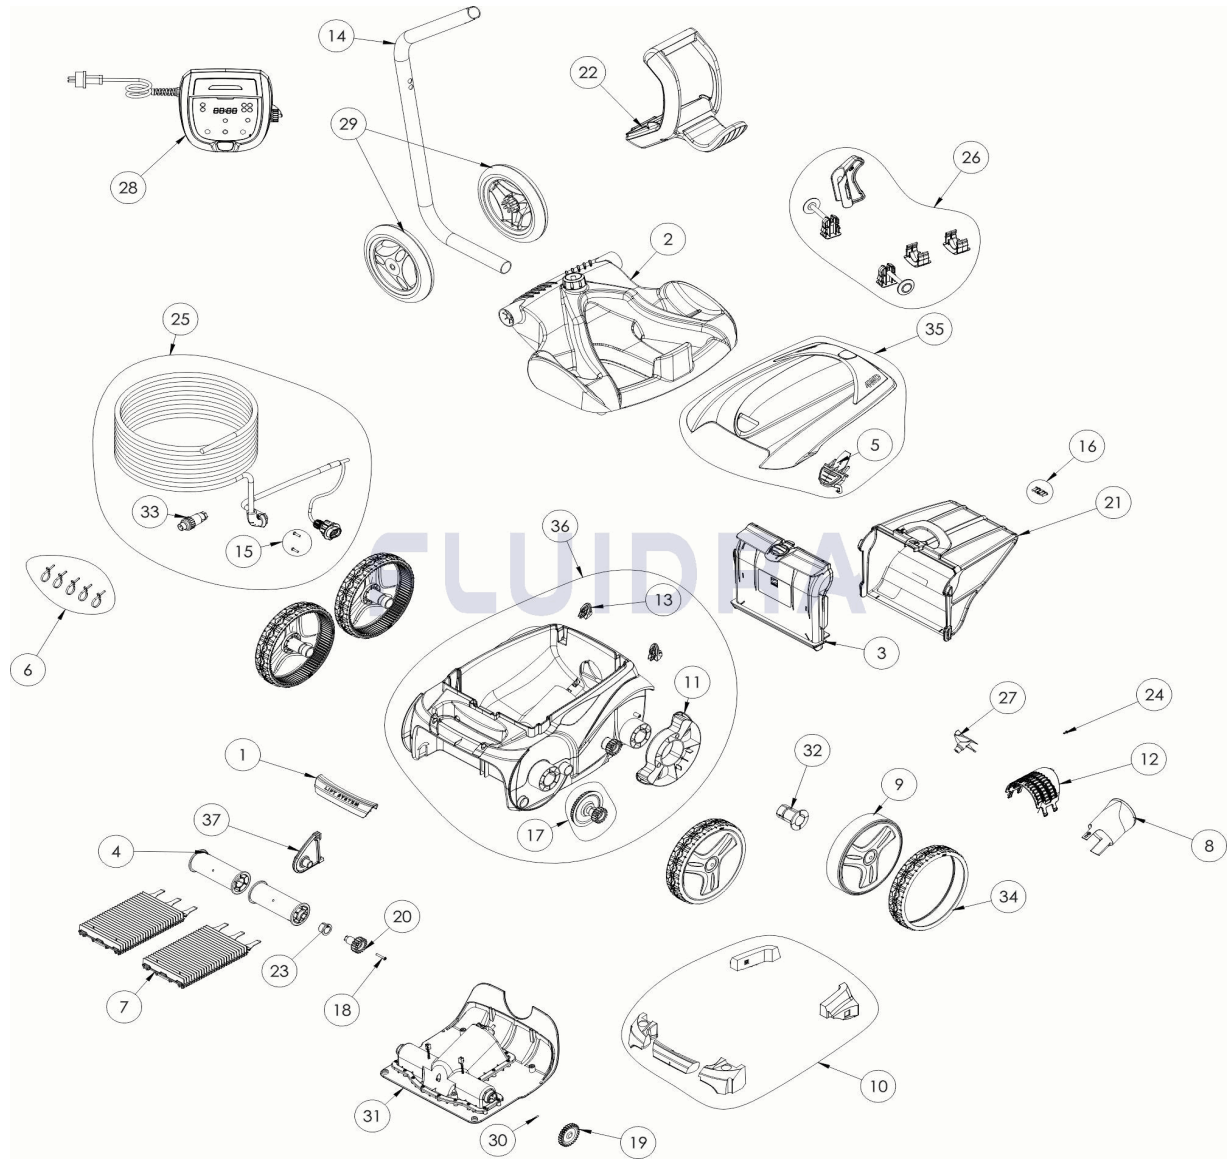

CODIGO **WR000034**

DESCRIÇÃO: **RV 5470**

PORTUGUES

POS	CODIGO	DESCRIÇÃO	JANTIDADE	POS	CODIGO	DESCRIÇÃO	JANTIDADE
1	R0636501	PEGA RAL9022 LS	1	16	R0516700	PARAFUSO 4*12 MM (Pack 5 UN)	1
2	R0564800	BASE CARRO DE TRANSPORTE	1	17	R0517200	CJTO. TRANSMISSÃO	4
3	R0517700	SUPORTE FILTRO	1	18	R0638900	PARAFUSO 4*25 MM (Pack 5 UN)	1
4	R0517400	ROLO PORTA-ESCOVAS (Pack 2 UN)	1	19	R0518800	RODA DENTADA 27 DENTES (Pack 2 UN)	1
5	R0638700	FECHO DA TAMPAS PMS108	1	20	R0639000	RODA DENTADA 17 DENTES (Pack 2 UN)	1
6	R0567900	ABRAÇADEIRA CABO FLUTUANTE	1	21	R0636600	FILTRO RESIDUOS FINOS 100µ V	1
7	R0638800	ESCOVAS TIPO 2 R9022 ZODIAC (Pack 2 UI	1	22	R0565000	PEGA CARRO DE TRANSPORTE	1
8	R0517500	CANALIZADOR DE FLUXO	1	23	R0639100	TAMPA EXTERIOR (Pack 2 UN)	1
9	R0636001	ARO GRANDE R9022 ZODIAC	4	24	R0639200	PARAFUSO 2.9*9.5 MM (Pack 5 UN)	1
10	R0539700	FLUTUADOR	1	25	R0516800	CABO FLUTUANTE 18M	1
11	R0540300	PROTECTOR DA RODA	2	26	R0564900	KIT ACCESÓRIOS CARRO	1
12	R0517600	TELA PROTECÇÃO	1	27	R0517000	HÉLICE	1
13	R0518100	PÁRA-CHOQUES CON RODAS (Pack 2 UN)	1	28	R0637100	UNIDADE DE CONTROLO TIPO 3V	1