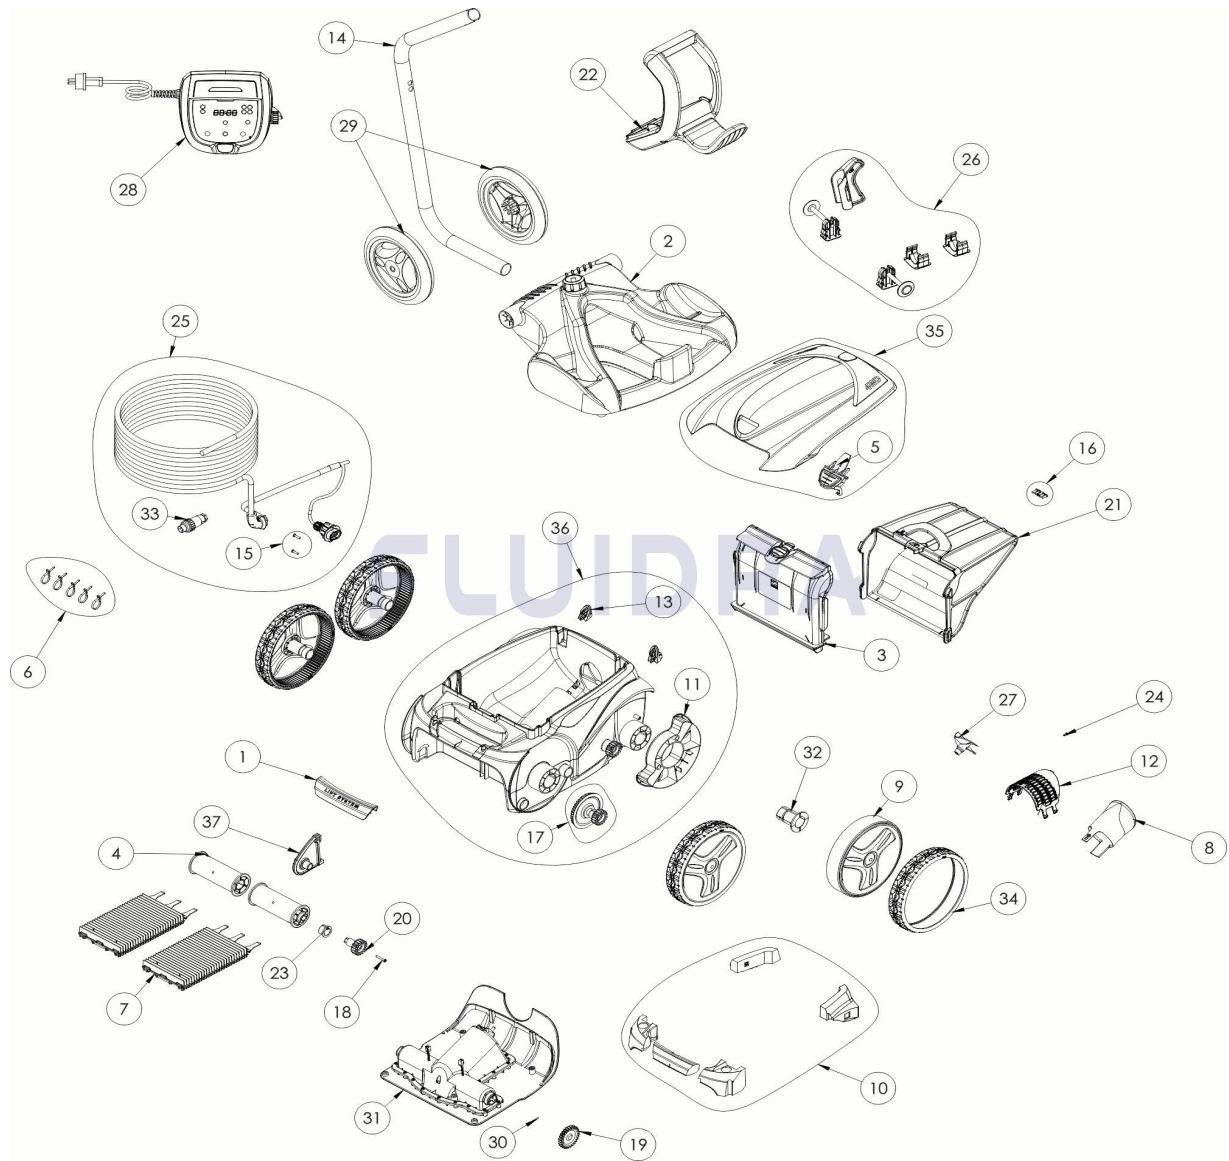

CODIGO **WR000034**

 DESCRIPCION: **RV 5470**

**ESPAÑOL**

POS	CODIGO	DESCRIPCION	CANTIDAD	POS	CODIGO	DESCRIPCION	CANTIDAD
1	R0636501	EMPUÑADURA RAL9022 LS	1	16	R0516700	TORNILLO 4*12 MM (PACK DE 5 UN.)	1
2	R0564800	BASE CARRO DE TRANSPORTE	1	17	R0517200	CJTO. TRANSMISIÓN	4
3	R0517700	SOPORTE FILTRO	1	18	R0638900	TORNILLO 4*25 MM (Pack 5 UN)	1
4	R0517400	RODILLO PORTACEPILLOS (Pack 2 UN)	1	19	R0518800	PIÑÓN 27 DIENTES (Pack 2 UN)	1
5	R0638700	CIERRE TAPA PMS108	1	20	R0639000	PIÑÓN 17 DIENTES (Pack 2 UN)	1
6	R0567900	ABRAZADERAS CABLE FLOTANTE ( Pack 5	1	21	R0636600	FILTRO RESIDUOS FINOS 100µ V	1
7	R0638800	CEPILLOS TIPO 2 R9022 ZODIAC (Pack 2 U	1	22	R0565000	EMPUÑADURA CARRO DE TRANSPORTE	1
8	R0517500	CANALIZADOR DE FLUJO	1	23	R0639100	CASQUILLO EXTERIOR (Pack 2 UN)	1
9	R0636001	LLANTA GRANDE R9022 ZODIAC	4	24	R0639200	TORNILLO 2.9*9.5 MM (Pack 5 UN)	1
10	R0539700	FLOTADOR	1	25	R0516800	CABLE FLOTANTE 18M	1
11	R0540300	PROTECTOR DE RUEDA	2	26	R0564900	KIT ACCESORIOS CARRO	1
12	R0517600	MALLA PROTECCIÓN	1	27	R0517000	HÉLICE	1
13	R0518100	PARAQUOTES CON RUEDAS (Pack 2 UN)	1	28	R0637100	UNIDAD DE CONTROL TIPO 3V	1

CODIGO **WR000034**DESCRIPCION: **RV 5470**

14	R0565200	TUBO CARRO DE TRANSPORTE	1	29	R0565100	RUEDAS CARRO DE TRANSPORTE (Pack 2)	1
15	R0608500	TORNILLO 4*16 MM (PACK DE 5 UN)	1	30	R0567800	CLIP FIJADOR 3*16 MM (Pack 5 UN)	1
31	R0638000	BLOQUE MOTOR TIPO C	1	35	R0638400	TAPA DELANTERA RV 5470	1
32	R0636700	CASQUILLO COJINETE RUEDA ZODIAC	4	36	R0531201	CARCASA COMPLETA 4WD BLANCA	1
33	R0565600	CONECTOR DE CABLE 4 PINS	1	37	R0518701	SOPORTE CENTRAL RODILLOS BLANCOS	1
34	R0636201	CUBIERTA GD NEGRA ZODIAC	4				