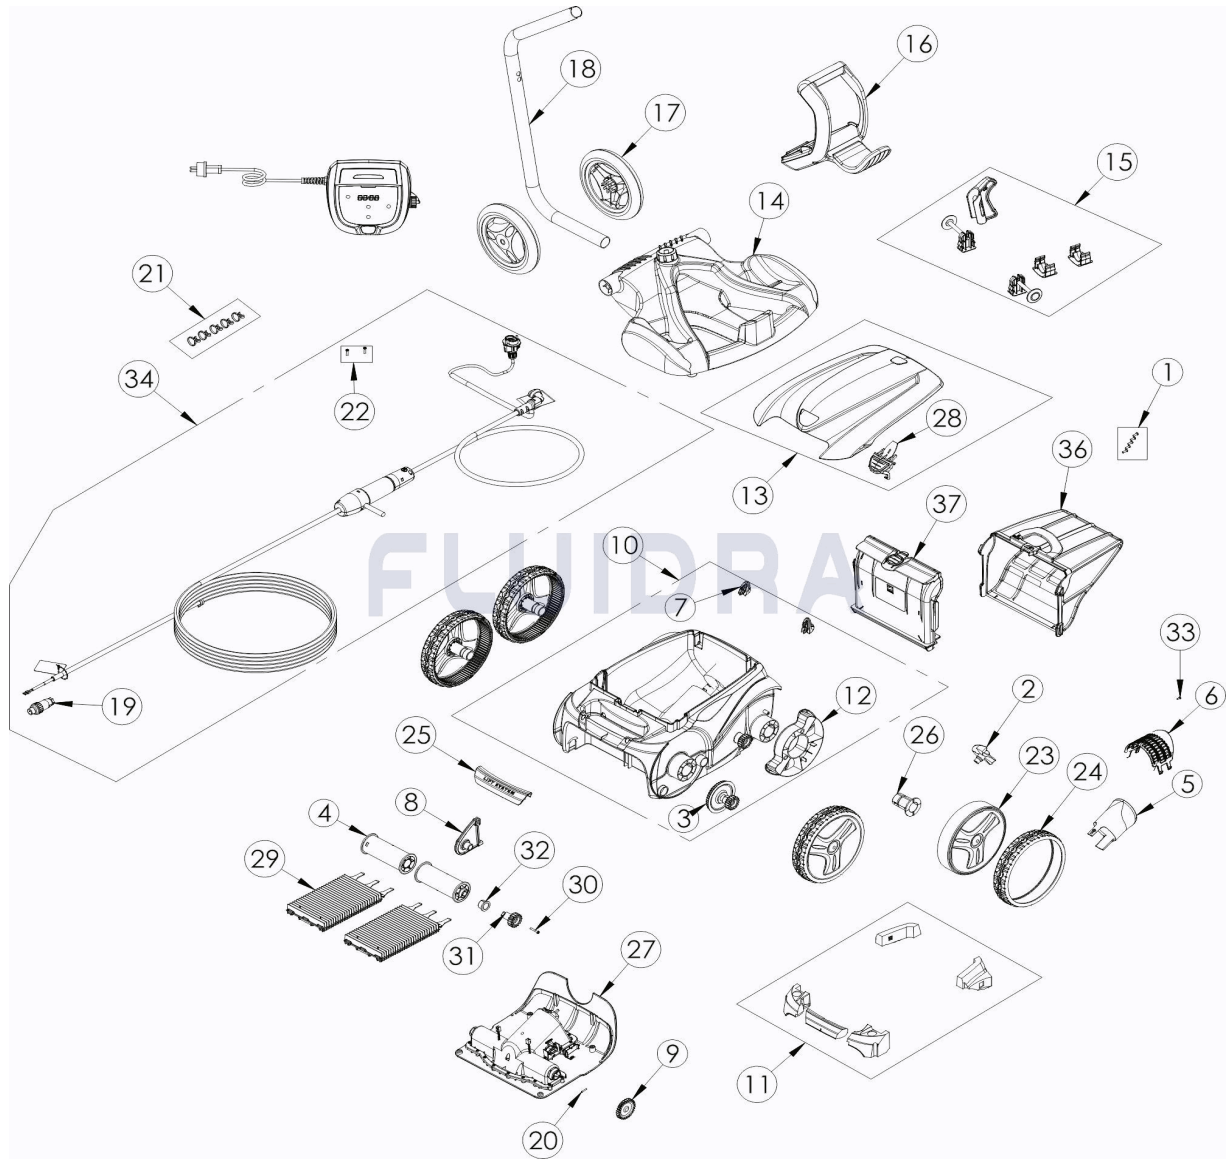

CODIGO **WR000160**

 DESCRIPCION: **RV 5480IQ**

ESPAÑOL

POS	CODIGO	DESCRIPCION	CANTIDAD	POS	CODIGO	DESCRIPCION	CANTIDAD
1	R0516700	TORNILLO 4*12 MM (PACK DE 5 UN.)	1	16	R0565000	EMPUÑADURA CARRO DE TRANSPORTE	1
2	R0517000	HÉLICE	1	17	R0565100	RUEDAS CARRO DE TRANSPORTE (Pack 2	1
3	R0517200	CJTO.TRANSMISIÓN	4	18	R0565200	TUBO CARRO DE TRANSPORTE	1
4	R0517400	RODILLO PORTACEPILLOS (Pack 2 UN)	1	19	R0565600	CONECTOR DE CABLE 4 PINS	1
5	R0517500	CANALIZADOR DE FLUJO	1	20	R0567800	CLIP FIJADOR 3*16 MM (Pack 5 UN)	1
6	R0517600	MALLA PROTECCIÓN	1	21	R0567900	ABRAZADERAS CABLE FLOTANTE (Pack 5	1
7	R0518100	PARACHOQUES CON RUEDAS (Pack 2 UN)	1	22	R0608500	TORNILLO 4*16 MM (PACK DE 5 UN	1
8	R0518700	CLIP FIJACIÓN DE RODILLOS AZUL	1	23	R0636000	LLANTA NEGRA GRANDE ZODIAC	4
9	R0518800	PIÑÓN 27 DIENTES (Pack 2 UN)	1	24	R0636200	LLANTA GRANDE GD RAL9022 ZODIAC	4
10	R0539200	CARCASA COMPLETA 4WD AZUL	1	25	R0636501	EMPUÑADURA RAL9022 LS	1
11	R0539700	FLOTADOR	1	26	R0636700	CASQUILLO COJINETE RUEDA ZODIAC	4
12	R0540300	PROTECTOR DE RUEDA	2	27	R0638100	BLOQUE MOTOR TIPO D	1
13	R0544700	TAPA AZUL	1	28	R0638700	CIERRE TAPA PMS108	1

CODIGO **WR000160**DESCRIPCION: **RV 5480IQ**

14	R0564800	BASE CARRO DE TRANSPORTE	1	29	R0638800	CEPILLOS TIPO 2 R9022 ZODIAC (Pack 2 UN)	1
15	R0564900	KIT ACCESORIOS CARRO	1	30	R0638900	TORNILLO 4*25 MM (Pack 5 UN)	1
31	R0639000	PIÑÓN 17 DIENTES (Pack 2 UN)	1	35	R0762100	UNIDAD DE CONTROL IQ TIPO 1 EU	1
32	R0639100	CASQUILLO EXTERIOR (Pack 2 UN)	1	36	R0863600	FILTRO RESIDUOS FINOS 100µ	1
33	R0639200	TORNILLO 2.9*9.5 MM (Pack 5 UN)	1	37	R0865100	SOPORTE FILTRO	1
34	R0726600	CABLE FLOTANTE SWIVEL 18M	1				