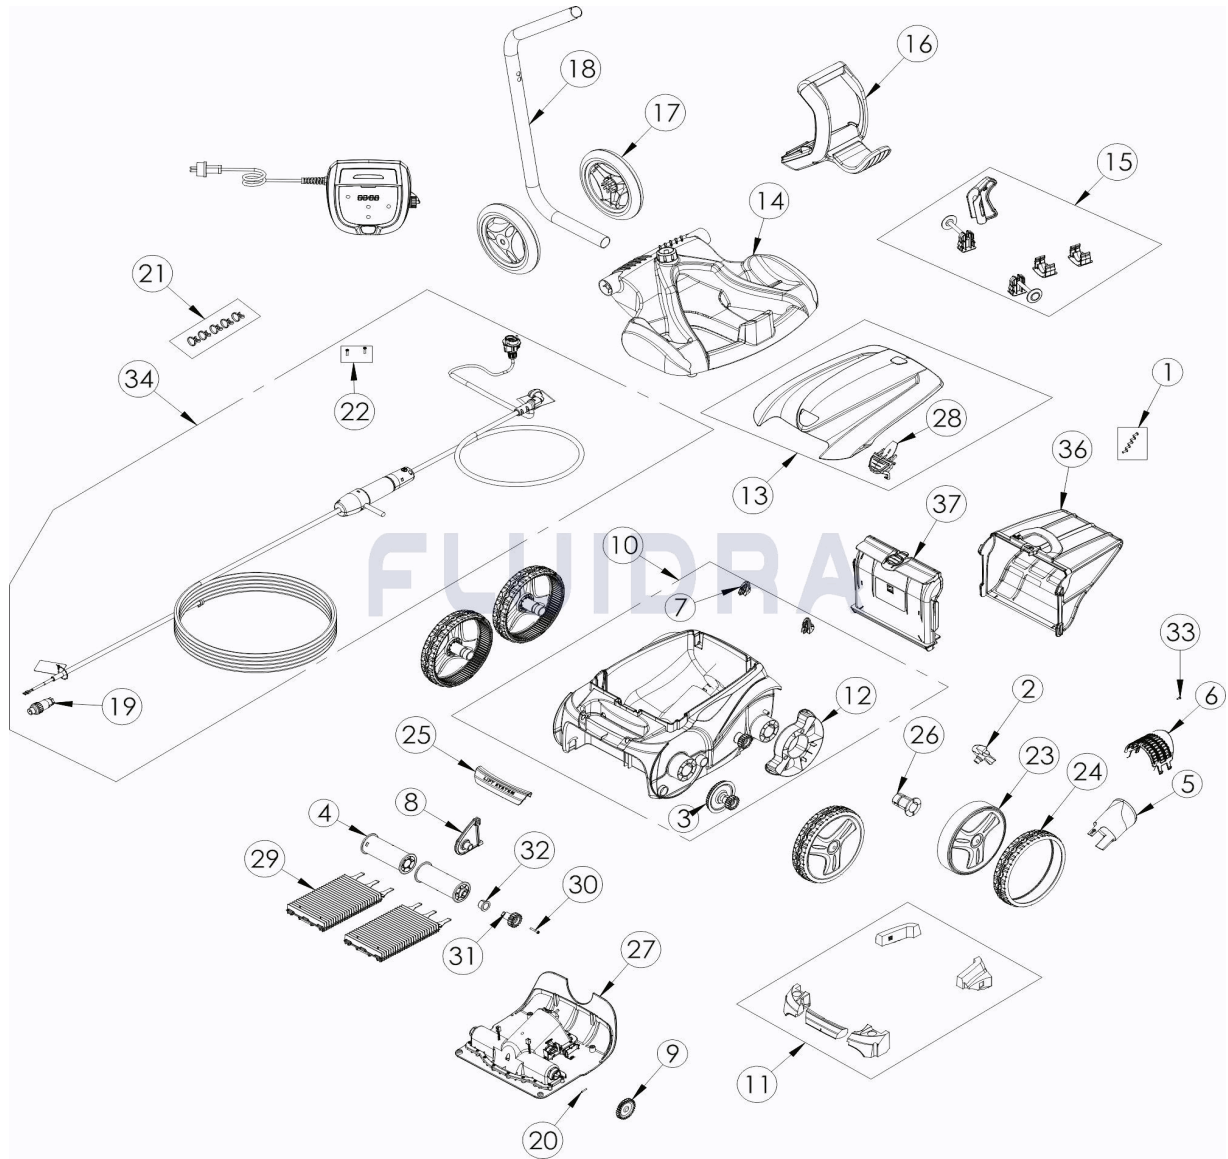

CODIGO **WR000160**

DESCRIÇÃO: **RV 5480IQ**

PORTUGUES

POS	CODIGO	DESCRIÇÃO	JANTIDADE	POS	CODIGO	DESCRIÇÃO	JANTIDADE
1	R0516700	PARAFUSO 4*12 MM (Pack 5 UN)	1	16	R0565000	PEGA CARRO DE TRANSPORTE	1
2	R0517000	HÉLICE	1	17	R0565100	RODAS CARRO DE TRANSPORTE	1
3	R0517200	CJTO. TRANSMISSÃO	4	18	R0565200	TUBO CARRO DE TRANSPORTE	1
4	R0517400	ROLO PORTA-ESCOVAS (Pack 2 UN)	1	19	R0565600	LIGAÇÃO DE CABO 4 PINS	1
5	R0517500	CANALIZADOR DE FLUXO	1	20	R0567800	CLIP FIXADOR 3*16 MM (Pack 5 UN)	1
6	R0517600	TELA PROTECÇÃO	1	21	R0567900	ABRACADEIRA CABO FLUTUANTE	1
7	R0518100	PÁRA-CHOQUES CON RODAS (Pack 2 UN)	1	22	R0608500	PARAFUSO 4*16 MM A4 (Pack 5 UN)	1
8	R0518700	CLIP FIXAÇÃO ROLOS AZUL	1	23	R0636000	ARO PRETO GRANDE ZODIAC	4
9	R0518800	RODA DENTADA 27 DENTES (Pack 2 UN)	1	24	R0636200	ARO GRANDE GD RAL9022 ZODIAC	4
10	R0539200	ESTRUTURA COMPLETA 4WD AZUL	1	25	R0636501	PEGA RAL9022 LS	1
11	R0539700	FLUTUADOR	1	26	R0636700	TAMPA DO ROLAMENTO DA RODA	4
12	R0540300	PROTETOR DA RODA	2	27	R0638100	BLOCO MOTOR TIPO D	1
13	R0544700	TAMPA AZUL	1	28	R0638700	FECHO DA TAMPA PMS108	1