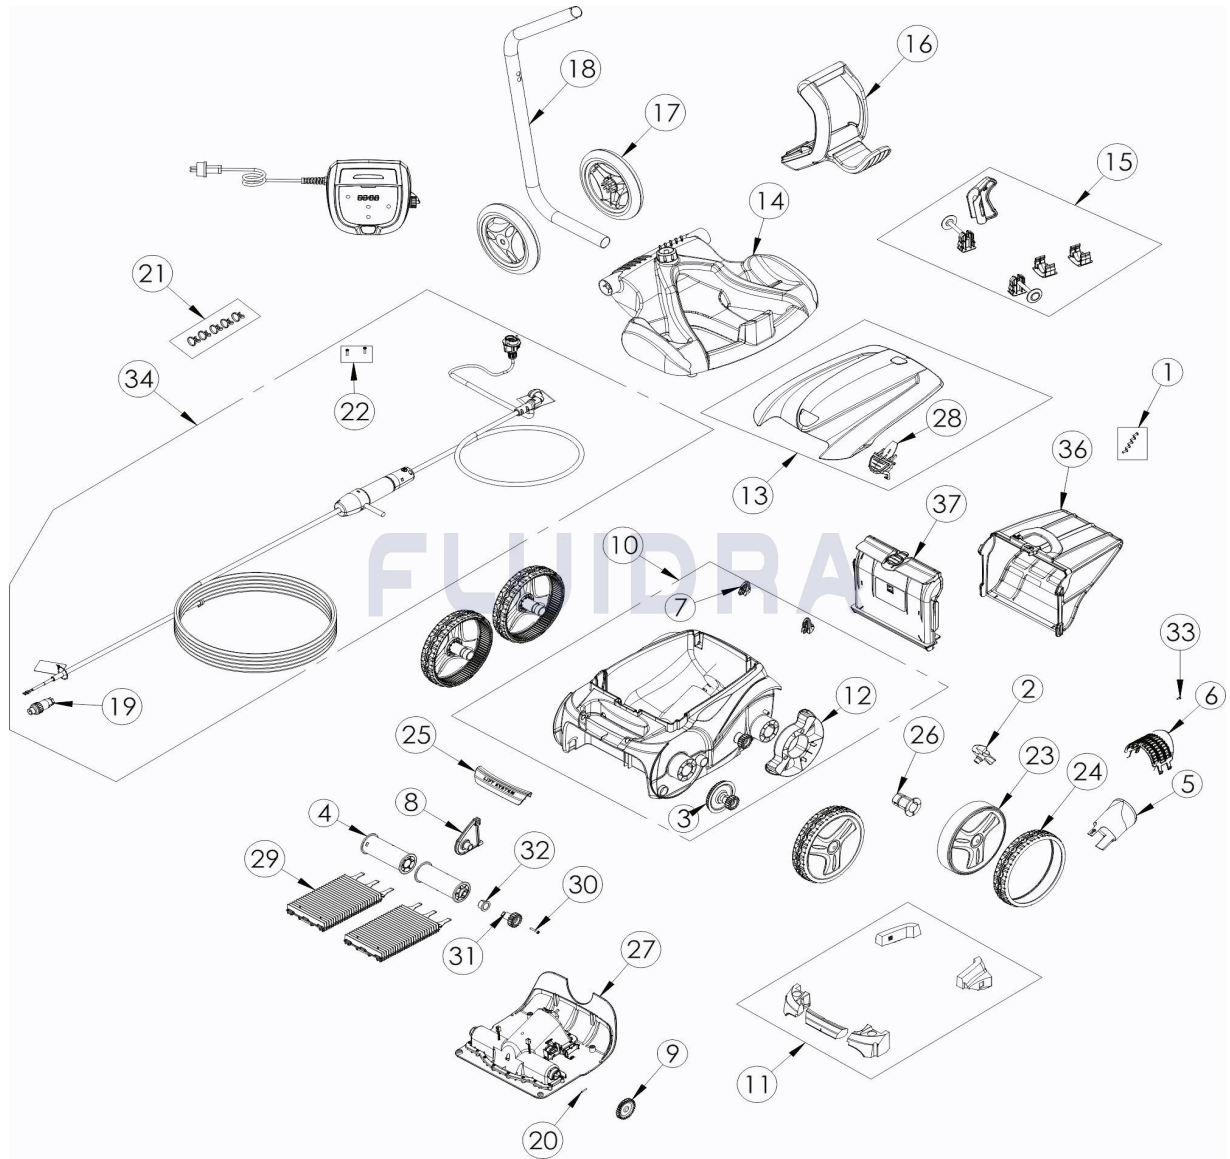

CODE **WR000160**
BESCHREIBUNG: **RV 5480IQ**

DEUTSCH

POS	CODE	BESCHREIBUNG	MENGE	POS	CODE	BESCHREIBUNG	MENGE
1	R0516700	SCHRAUBE 4 * 12 MM(SET mit 5 Stk.)	1	16	R0565000	HANDGRIFF CADDY	1
2	R0517000	TURBINE	1	17	R0565100	RÄDER CADDY (SET mit 2 Stk.)	1
3	R0517200	GETRIEBE	4	18	R0565200	STANDROHR FÜR CADDY	1
4	R0517400	BÜRSTENWALZE (SET mit 2 Stk.)	1	19	R0565600	SCHWIMMKABEL STECKER (4 PTS)	1
5	R0517500	STRÖMUNGSDÜSE	1	20	R0567800	SPLINT FÜR KREUZAPPENANTRIEB (SET	1
6	R0517600	SCHUTZGITTER	1	21	R0567900	KLEMME FÜR SCHWIMMKABEL (SET mit 5 Stk.)	1
7	R0518100	STOSSFÄNGER MIT ROLLER (SET mit 2 Stk.)	1	22	R0608500	SCHRAUBE 4 * 16 MM, A4 (SET mit 5 Stk.)	1
8	R0518700	BÜRSTENANKER, BLAU	1	23	R0636000	FELGE GROß, VORNE, SCHWARZ	4
9	R0518800	ZAHNRAD 27 ZÄHNE (SET mit 2 Stk.)	1	24	R0636200	REIFEN GROß RAL9022 (4WD)	4
10	R0539200	GEHÄUSE, BLAU (4WD)	1	25	R0636501	GRIFFSTÜCK RAL9022 LS	1
11	R0539700	SCHWIMMKÖRPER, KOMPLET EC	1	26	R0636700	RADBÜCHSE EC	4
12	R0540300	RADSCHUTZBLENDE	2	27	R0638100	MOTORBLOCK TYP D	1
13	R0544700	GEHÄUSEDECKEL, BLAU	1	28	R0638700	GEHÄUSERIGEL, PMS108	1