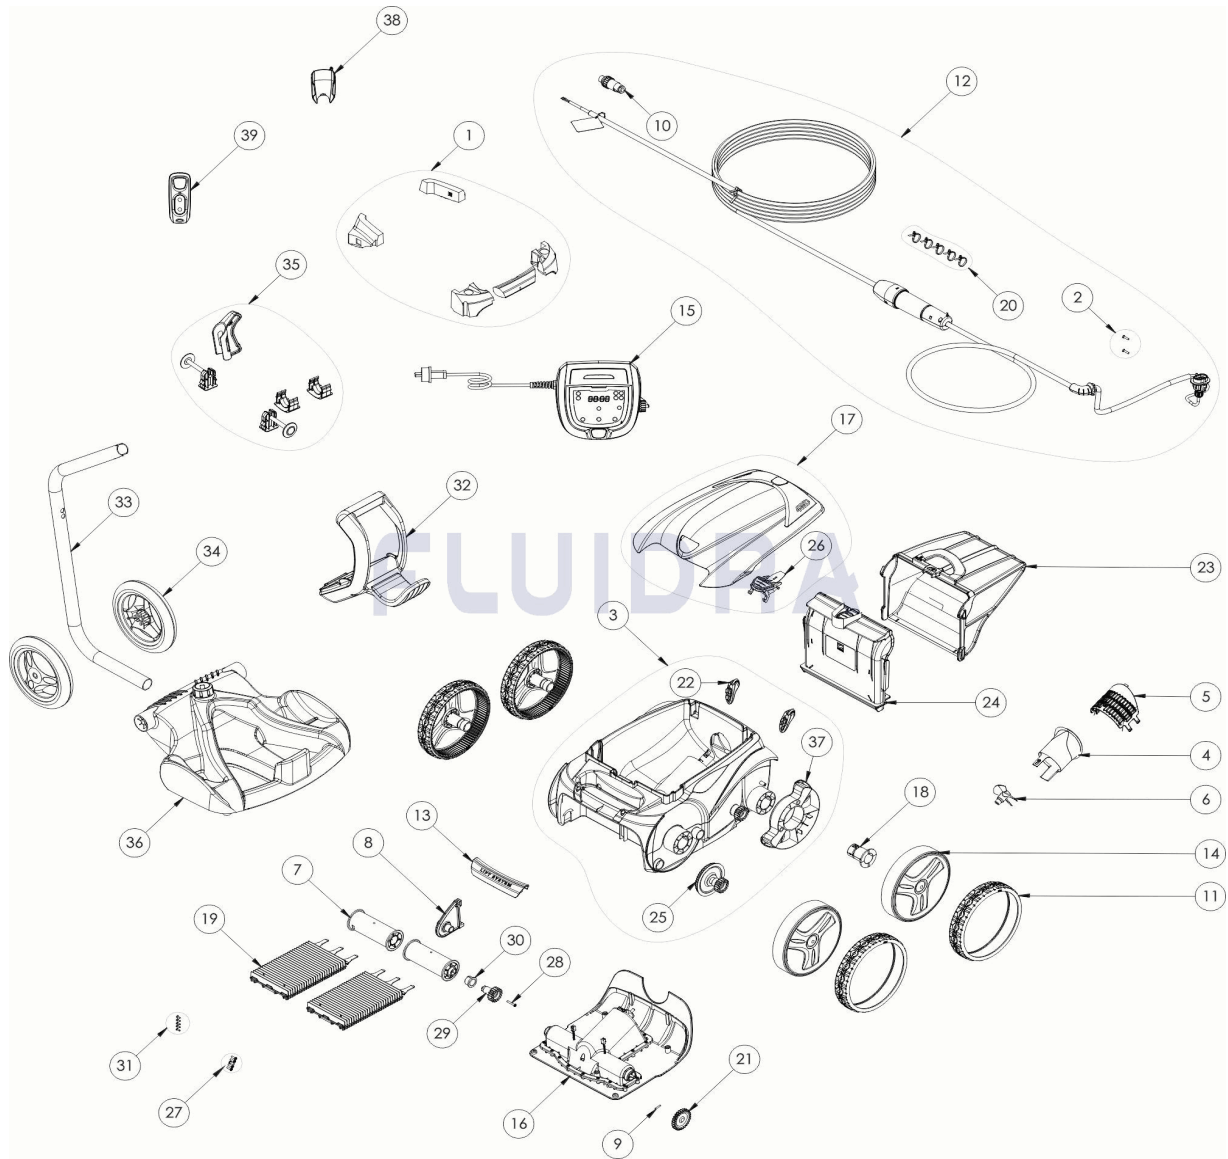

CODIGO **WR000064**

 DESCRIPCION: **RV 5600**

**ESPAÑOL**

POS	CODIGO	DESCRIPCION	CANTIDAD	POS	CODIGO	DESCRIPCION	CANTIDAD
1	R0539700	FLOTADOR	1	16	R0638100	BLOQUE MOTOR TIPO D	1
2	R0608500	TORNILLO 4*16 MM (PACK DE 5 UN	1	17	R0596000	TAPA ALERÓN AZUL	1
3	R0539200	CARCASA COMPLETA 4WD AZUL	1	18	R0636700	CASQUILLO COJINETE RUEDA ZODIAC	1
4	R0517500	CANALIZADOR DE FLUJO	1	19	R0638800	CEPILLOS TIPO 2 R9022 ZODIAC (Pack 2 UN	1
5	R0517600	MALLA PROTECCIÓN	1	20	R0567900	ABRAZADERAS CABLE FLOTANTE ( Pack 5	1
6	R0517000	HÉLICE	1	21	R0518800	PIÑÓN 27 DIENTES (Pack 2 UN)	1
7	R0517400	RODILLO PORTACEPILLOS (Pack 2 UN)	1	22	R0518100	PARACHOQUES CON RUEDAS (Pack 2 UN)	1
8	R0518700	CLIP FIJACIÓN DE RODILLOS AZUL	1	23	R0636600	FILTRO RESIDUOS FINOS 100µ V	1
9	R0567800	CLIP FIJADOR 3*16 MM (Pack 5 UN)	1	24	R0517700	SOPORTE FILTRO	1
10	R0565800	CONECTOR DE CABLE 4 PINS	1	25	R0517200	CJTO. TRANSMISIÓN	1
11	R0636200	LLANTA GRANDE GD RAL9022 ZODIAC	1	26	R0638700	CIERRE TAPA PMS108	1
12	R0713200	CABLE FLOTANTE 25M	1	27	R0516700	TORNILLO 4*12 MM (PACK DE 5 UN.)	1
13	R0636501	EMPUÑADURA RAL9022 LS	1	28	R0638900	TORNILLO 4*25 MM (Pack 5 UN)	1

CODIGO **WR000064**DESCRIPCION: **RV 5600**

14	R0636000	LLANTA NEGRA GRANDE ZODIAC	1	29	R0639000	PIÑÓN 17 DIENTES (Pack 2 UN)	1
15	R0713400	UNIDAD DE CONTROL TIPO 10V	1	30	R0639100	CASQUILLO EXTERIOR (Pack 2 UN)	1
31	R0639200	TORNILLO 2.9*9.5 MM (Pack 5 UN)	1	36	R0564800	BASE CARRO DE TRANSPORTE	1
32	R0565000	EMPUÑADURA CARRO DE TRANSPORTE	1	37	R0540300	PROTECTOR DE RUEDA	1
33	R0565200	TUBO CARRO DE TRANSPORTE	1	38	R0548500	SOPORTE MANDO A DISTANCIA	1
34	R0565100	RUEDAS CARRO DE TRANSPORTE (Pack 2	1	39	R0548400	MANDO A DISTANCIA ZODIAC	1
35	R0564900	KIT ACCESORIOS CARRO	1				