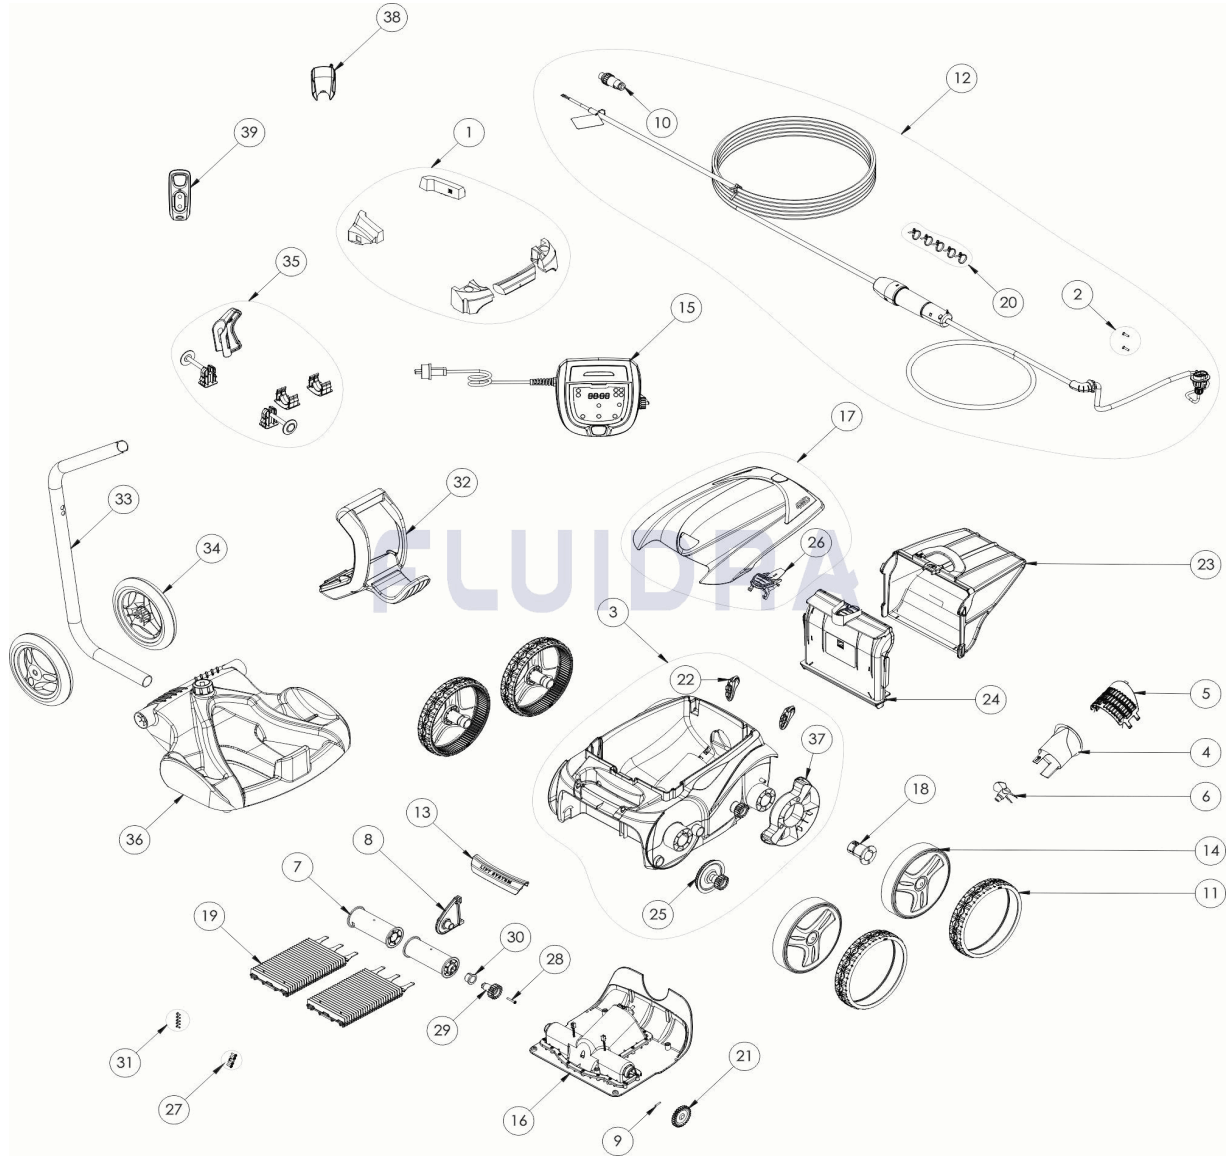

CODE **WR000064**

DESCRIPTION: **RV 5600**

FRANCAIS

POS	CODE	DESCRIPTION	QUANTITE	POS	CODE	DESCRIPTION	QUANTITE
1	R0539700	FLOTTEUR COMPLET	1	16	R0638100	BLOC MOTEUR TYPE D	1
2	R0608500	VIS 4*16 MM A4 (*5)	1	17	R0596000	TRAPPE BLEU AILERON	1
3	R0539200	COQUE COMPLETE 4WD BLEUE	1	18	R0636700	PALIER ROUE ZODIAC	1
4	R0517500	GUIDE FLUX	1	19	R0638800	BROSSE TYPE 2 R9022 ZODIAC (*2)	1
5	R0517600	GRILLE MOTEUR	1	20	R0567900	LIEN SERRAGE CABLE FLOTT (*5)	1
6	R0517000	HELICE V	1	21	R0518800	PIGNON 27 DENTS (*2)	1
7	R0517400	SUPPORT BROSSE (*2)	1	22	R0518100	BUMPER A ROULETTE(*2)	1
8	R0518700	PONTET BROSSE BLEUE	1	23	R0636600	FILTRE DEBRIS FIN 100µ V	1
9	R0567800	GOUPILLE 3*16 MM (*5)	1	24	R0517700	SUPPORT FILTRE V	1
10	R0565800	CONNECTEUR 4 PTS	1	25	R0517200	TRANSMISSION	1
11	R0636200	BANDAGE GD RAL9022 ZODIAC	1	26	R0638700	VERROU TRAPPE PMS108	1
12	R0713200	CABLE FLOTTANT 25M	1	27	R0516700	VIS 4*12 MM (X5)	1
13	R0636501	POIGNEE RAL9022 LS	1	28	R0638900	VIS 4*25 MM (*5)	1