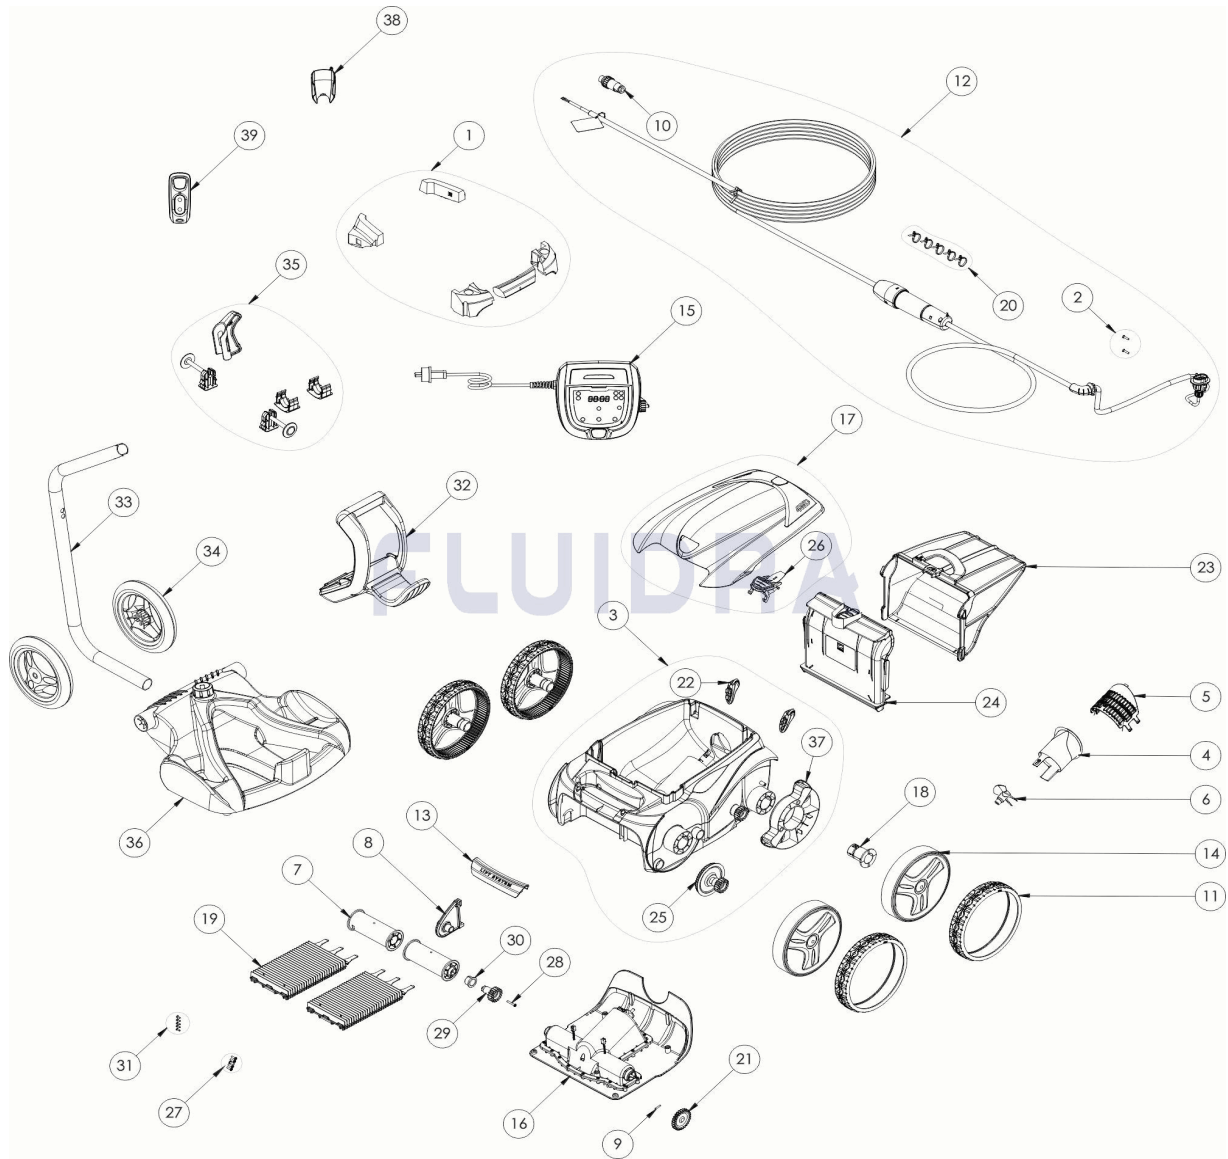

CODE **WR000064**

BESCHREIBUNG: **RV 5600**

DEUTSCH

POS	CODE	BESCHREIBUNG	MENGE	POS	CODE	BESCHREIBUNG	MENGE
1	R0539700	SCHWIMMKÖRPER, KOMPLET EC	1	16	R0638100	MOTORBLOCK TYP D	1
2	R0608500	SCHRAUBE 4 * 16 MM, A4 (SET mit 5 Stk.)	1	17	R0596000	GEHÄUSESPOILER BLAU	1
3	R0539200	GEHÄUSE, BLAU (4WD)	1	18	R0636700	RADBUCHSE EC	1
4	R0517500	STRÖMUNGSDÜSE	1	19	R0638800	BÜRSTEN TYP 2 (CONTACT +) R9022 (SET i	1
5	R0517600	SCHUTZGITTER	1	20	R0567900	KLEMME FÜR SCHWIMMKABEL (SET mit 5 €	1
6	R0517000	TURBINE	1	21	R0518800	ZAHNRAD 27 ZÄHNE (SET mit 2 Stk.)	1
7	R0517400	BÜRSTENWALZE (SET mit 2 Stk.)	1	22	R0518100	STOSSFÄNGER MIT ROLLER (SET mit 2 Stk	1
8	R0518700	BÜRSTENANKER, BLAU	1	23	R0636600	FILTER FEIN 100µ	1
9	R0567800	SPLINT FÜR KREUZZAPFENANTRIEB (SET	1	24	R0517700	DECKEL FILTERKORB	1
10	R0565600	SCHWIMMKABEL STECKER (4 PTS)	1	25	R0517200	GETRIEBE	1
11	R0636200	REIFEN GROß RAL9022 (4WD)	1	26	R0638700	GEHÄUSERIGEL, PMS108	1
12	R0713200	SCHWIMMKABEL KOMPLETT 25M	1	27	R0516700	SCHRAUBE 4 * 12 MM(SET mit 5 Stk.)	1
13	R0636501	GRIFFSTÜCK RAL9022 LS	1	28	R0638900	SCHRAUBE 4 * 25 MM, A2 (SET mit 5 Stk.)	1