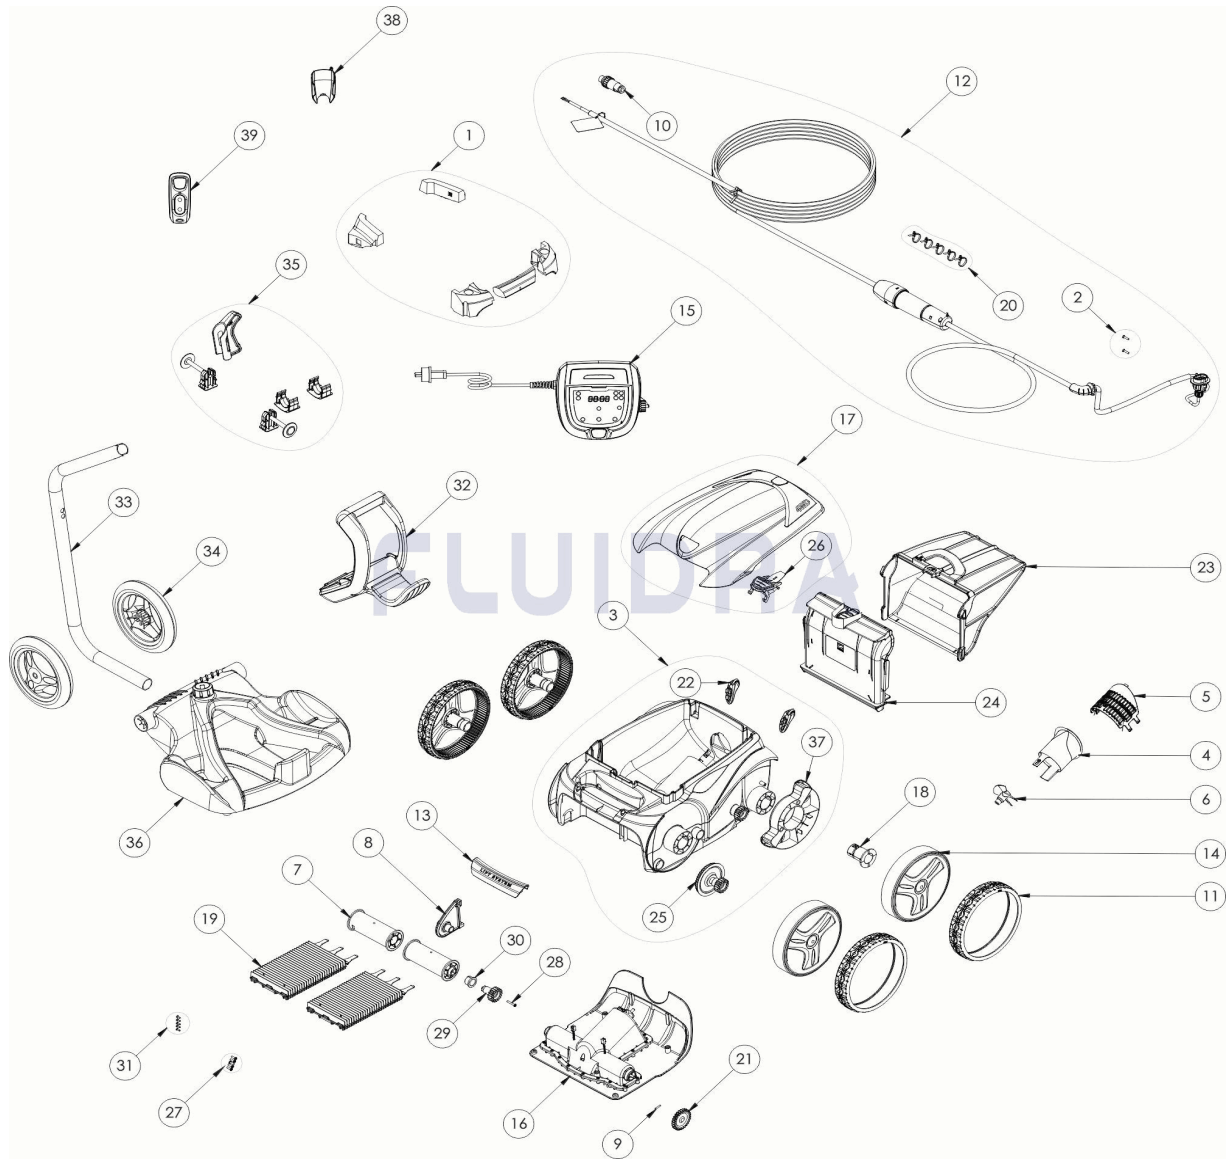

## FRANCAIS

POS	CODE	DESCRIPTION	QUANTITE	POS	CODE	DESCRIPTION	QUANTITE
1	R0539700	FLOTTEUR COMPLET	1	16	R0638100	BLOC MOTEUR TYPE D	1
2	R0608500	VIS 4*16 MM A4 (*5)	1	17	R0596000	TRAPPE BLEU AILERON	1
3	R0539200	COQUE COMPLETE 4WD BLEUE	1	18	R0636700	PALIER ROUE ZODIAC	1
4	R0517500	GUIDE FLUX	1	19	R0638800	BROSSE TYPE 2 R9022 ZODIAC (*2)	1
5	R0517600	GRILLE MOTEUR	1	20	R0567900	LIEN SERRAGE CABLE FLOTT (*5)	1
6	R0517000	HELICE V	1	21	R0518800	PIGNON 27 DENTS (*2)	1
7	R0517400	SUPPORT BROSSE (*2)	1	22	R0518100	BUMPER A ROULETTE(*2)	1
8	R0518700	PONTET BROSSE BLEUE	1	23	R0636600	FILTRE DEBRIS FIN 100µ V	1
9	R0567800	GOUPILLE 3*16 MM (*5)	1	24	R0517700	SUPPORT FILTRE V	1
10	R0565800	CONNECTEUR 4 PTS	1	25	R0517200	TRANSMISSION	1
11	R0636200	BANDAGE GD RAL9022 ZODIAC	1	26	R0638700	VERROU TRAPPE PMS108	1
12	R0713200	CABLE FLOTTANT 25M	1	27	R0516700	VIS 4*12 MM (X5)	1
13	R0636501	POIGNEE RAL9022 LS	1	28	R0638900	VIS 4*25 MM (*5)	1

CODE **WR000064**

DESCRIPTION: **RV 5600**

**ENGLISH**

POS	CODE	DESCRIPTION	QUANTITY	POS	CODE	DESCRIPTION	QUANTITY
1	R0539700	FLOAT	1	16	R0638100	MOTOR BLOCK TYPE D	1
2	R0608500	SCREW 4*16MM (set of 5)	1	17	R0596000	HOOD BLUE SPOILER	1
3	R0539200	MAIN HOUSING 4WD BLUE	1	18	R0636700	WHEEL BUSHING ZODIAC	1
4	R0517500	FLOW OUTLET	1	19	R0638800	BRUSH (SET OF 2)	1
5	R0517600	MOTOR SCREEN	1	20	R0567900	FLOATING CABLE CLAMP (SET OF 5)	1
6	R0517000	PROPELLER	1	21	R0518800	DRIVE GEAR (SET OF 2)	1
7	R0517400	BRUSH ROLLER	1	22	R0518100	ROLLER (SET OF 2)	1
8	R0518700	ROLLER SUPPORT	1	23	R0636600	FINE FILTER V	1
9	R0567800	MOTOR BLOCK SHAFT PIN (SET OF 5)	1	24	R0517700	FILTER CANISTER SUPPORT	1
10	R0565600	FLOATING CABLE PLUG	1	25	R0517200	TRANSMISSION	1
11	R0636200	TIRE LARGE RAL9022 ZODIAC	1	26	R0638700	COVER LATCH GRIP PMS108	1
12	R0713200	FLOATING CABLE 25M	1	27	R0516700	SCREWS 4*12 MM (X5)	1
13	R0636501	HANDLE RAL9022 LS	1	28	R0638900	SCREW 4*25 MM (SET OF 5)	1