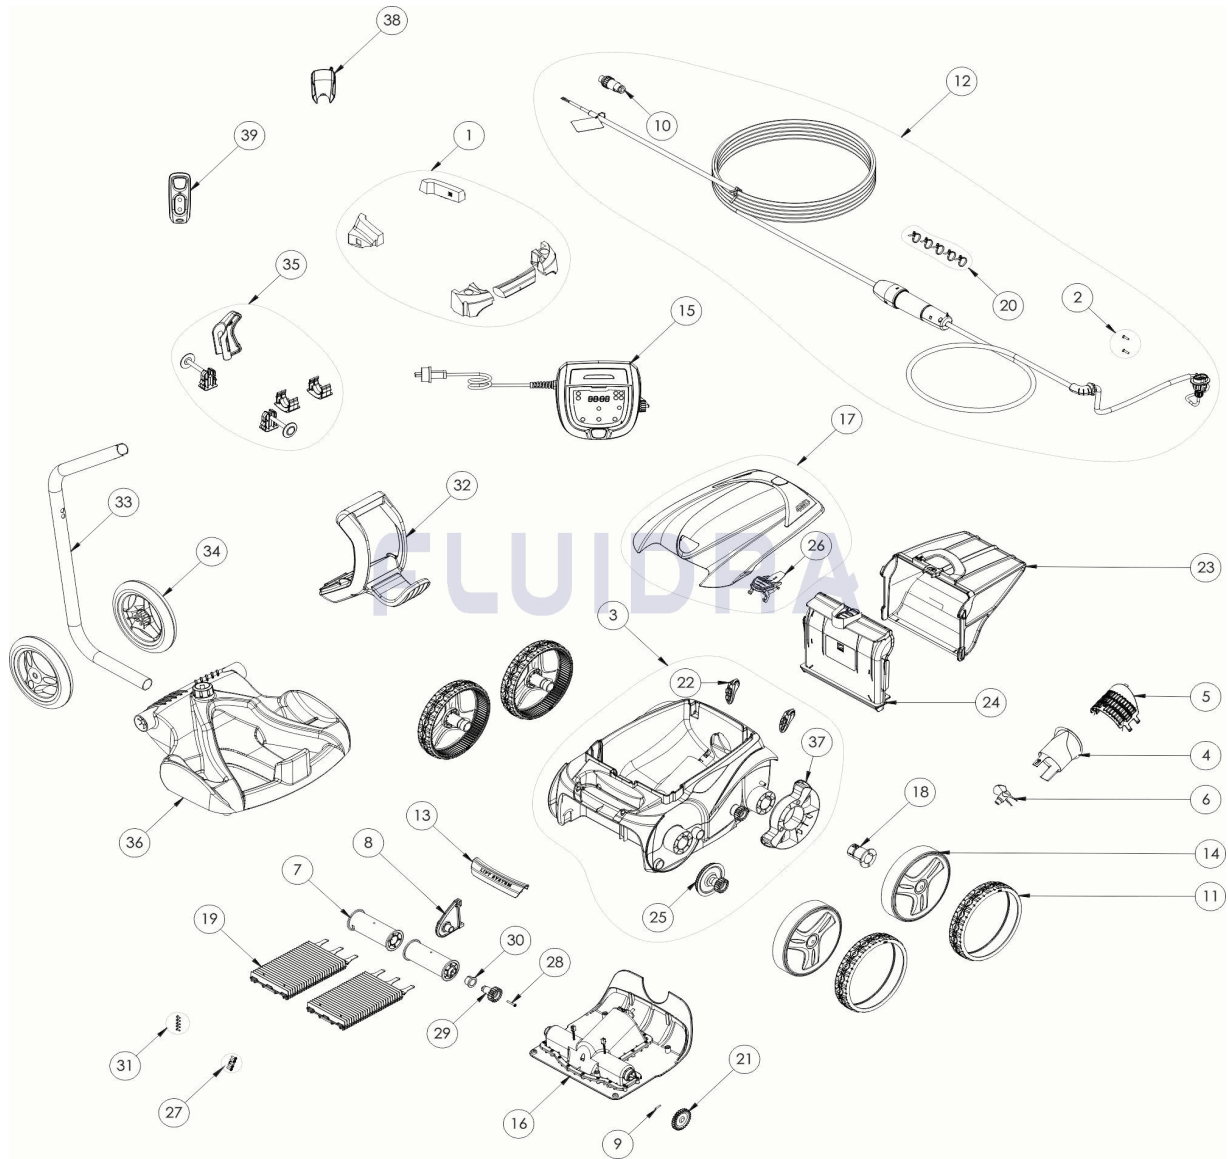

CODIGO **WR000064**

DESCRIÇÃO: **RV 5600**

PORTUGUES

POS	CODIGO	DESCRIÇÃO	JANTIDADE	POS	CODIGO	DESCRIÇÃO	JANTIDADE
1	R0539700	FLUTUADOR	1	16	R0638100	BLOCO MOTOR TIPO D	1
2	R0608500	PARAFUSO 4*16 MM A4 (Pack 5 UN)	1	17	R0596000	SAQUEADOR DA TAMPA	1
3	R0539200	ESTRUTURA COMPLETA 4WD AZUL	1	18	R0636700	TAMPA DO ROLAMENTO DA RODA	1
4	R0517500	CANALIZADOR DE FLUXO	1	19	R0638800	ESCOVAS TIPO 2 R9022 ZODIAC (Pack 2 UN)	1
5	R0517600	TELA PROTECÇÃO	1	20	R0567900	ABRACADEIRA CABO FLUTUANTE	1
6	R0517000	HÉLICE	1	21	R0518800	RODA DENTADA 27 DENTES (Pack 2 UN)	1
7	R0517400	ROLO PORTA-ESCOVAS (Pack 2 UN)	1	22	R0518100	PÁRA-CHOQUES CON RODAS (Pack 2 UN)	1
8	R0518700	CLIP FIXAÇÃO ROLOS AZUL	1	23	R0636600	FILTRO RESIDUOS FINOS 100µ V	1
9	R0567800	CLIP FIXADOR 3*16 MM (Pack 5 UN)	1	24	R0517700	SUPORTE FILTRO	1
10	R0565600	LIGAÇÃO DE CABO 4 PINS	1	25	R0517200	CJTO.TRANSMISSÃO	1
11	R0636200	ARO GRANDE GD RAL9022 ZODIAC	1	26	R0638700	FECHO DA TAMPA PMS108	1
12	R0713200	CABO FLUTUANTE 25M	1	27	R0516700	PARAFUSO 4*12 MM (Pack 5 UN)	1
13	R0636501	PEGA RAL9022 LS	1	28	R0638900	PARAFUSO 4*25 MM (Pack 5 UN)	1