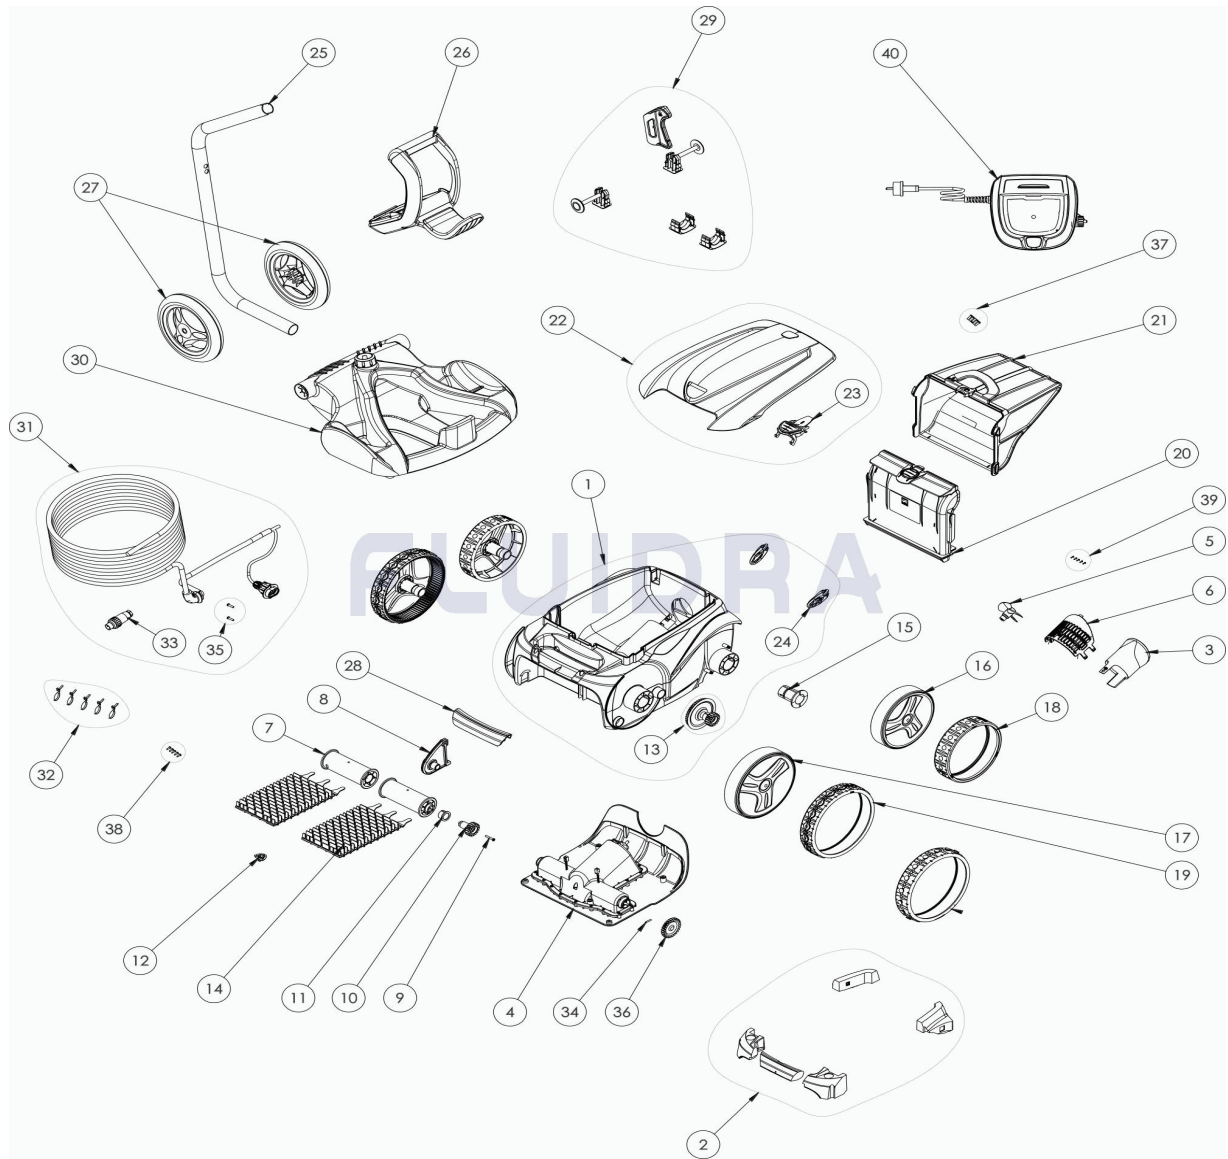

CODE **WR000024**

 DESCRIPTION: **OV 3400**

FRANCAIS

POS	CODE	DESCRIPTION	QUANTITE	POS	CODE	DESCRIPTION	QUANTITE
1	R0589102	COQUE CPLTE 2WD II GRISE	1	16	R0636102	JANTE PETITE GRISE ZODIAC	2
2	R0539700	FLOTTEUR COMPLET	1	17	R0636003	JANTE GDE GRISE ZODIAC	2
3	R0517500	GUIDE FLUX	1	18	R0636300	BANDAGE ARR NOIR ZODIAC	2
4	R0637800	BLOC MOTEUR TYPE A	1	19	R0636201	BANDAGE GD NOIR ZODIAC	2
5	R0517000	HELICE V	1	20	R0517700	SUPPORT FILTRE V	1
6	R0517600	GRILLE MOTEUR	1	21	R0636600	FILTRE DEBRIS FIN 100µ V	1
7	R0517400	SUPPORT BROSE (* 2)	1	22	R0637700	TRAPPE OV	1
8	R0518702	PONTET BROSE GRIS	1	23	R0638700	VERROU TRAPPE PMS108	1
9	R0638900	VIS 4*25 MM (*5)	1	24	R0518100	BUMPER A ROULETTE(*2)	1
10	R0639000	PIGNON 17 DENTS (*2)	1	25	R0565200	TUBE CHARIOT	1
11	R0639100	PALIER EXTERIEUR (*2)	1	26	R0565000	POIGNEE CHARIOT	1
12	R0519000	RAMPE	1	27	R0565100	ROUES CHARIOT (*2)	1
13	R0517200	TRANSMISSION	2	28	R0540402	POIGNEE GRISE	1

CODE **WR000024**

DESCRIPTION: **OV 3400**

ENGLISH

POS	CODE	DESCRIPTION	QUANTITY	POS	CODE	DESCRIPTION	QUANTITY
1	R0589102	MAIN BODY 2WD II GREY	1	16	R0636102	RIM REAR GREY ZODIAC	2
2	R0539700	FLOAT	1	17	R0636003	RIM LARGE GREY ZODIAC	2
3	R0517500	FLOW OUTLET	1	18	R0636300	TIRE REAR BLACK ZODIAC	2
4	R0637800	MOTOR BLOCK TYPE A	1	19	R0636201	TIRE LARGE BLACK ZODIAC	2
5	R0517000	PROPELLER	1	20	R0517700	FILTER CANISTER SUPPORT	1
6	R0517600	MOTOR SCREEN	1	21	R0636600	FINE FILTER V	1
7	R0517400	BRUSH ROLLER	1	22	R0637700	COVER OV	1
8	R0518702	ROLLER SUPPORT GREY	1	23	R0638700	COVER LATCH GRIP PMS108	1
9	R0638900	SCREW 4*25 MM (SET OF 5)	1	24	R0518100	ROLLER (SET OF 2)	1
10	R0639000	17 GEAR (*2)	1	25	R0565200	TROLLEY TUBE	1
11	R0639100	OUTER BEARING (*2)	1	26	R0565000	TROLLEY HANDLE	1
12	R0519000	RAMPE	1	27	R0565100	TROLLEY WHEELS (*2)	1
13	R0517200	TRANSMISSION	2	28	R0540402	HANDLE GREY	1