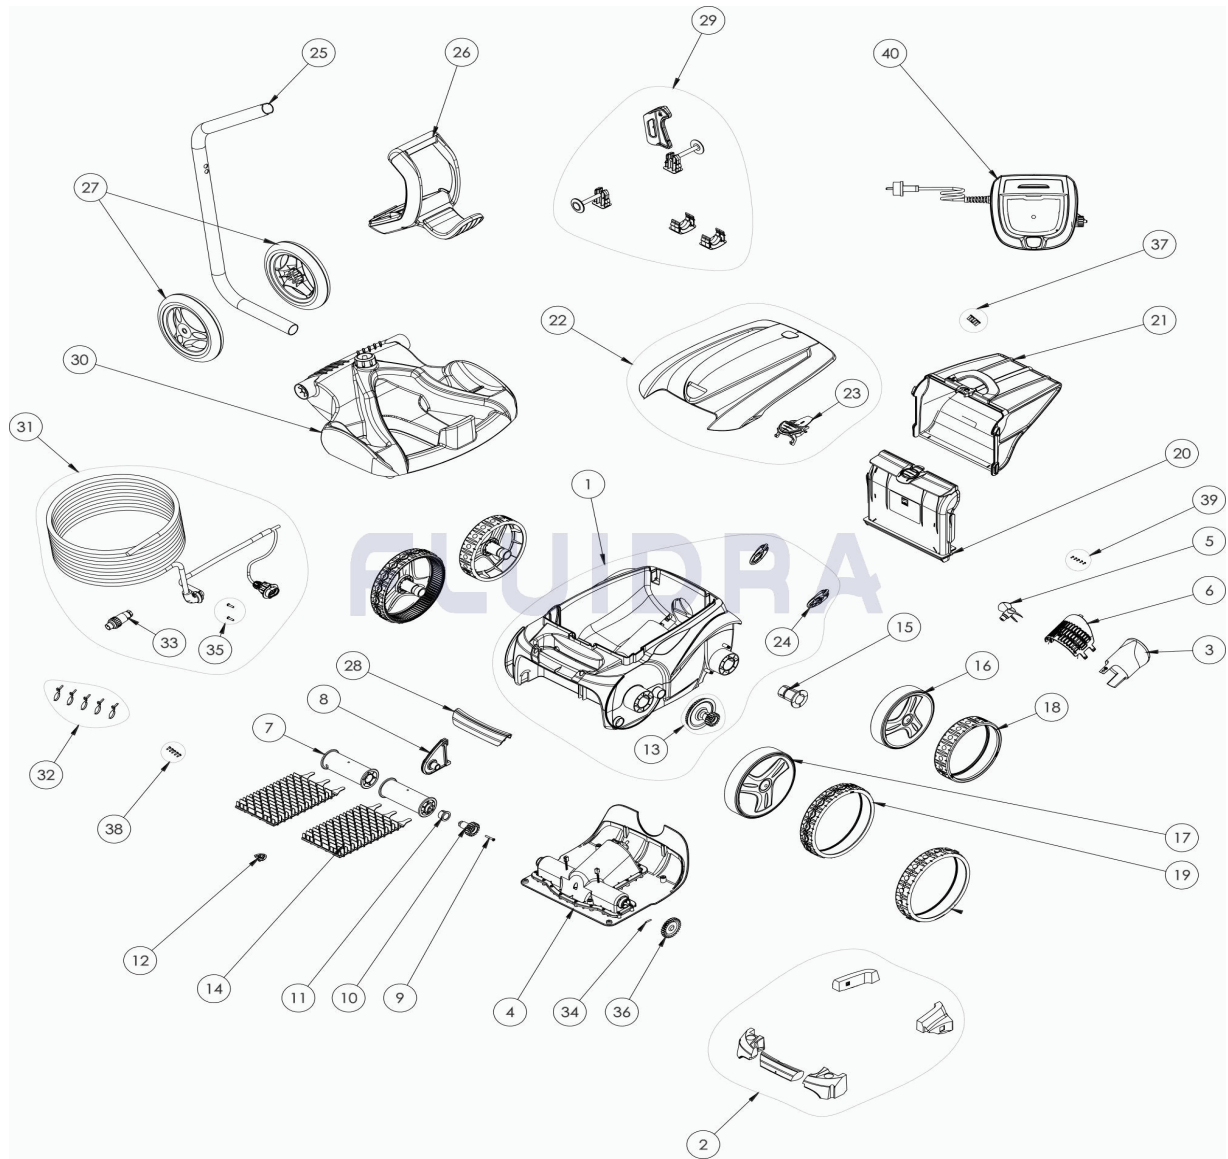

CODE **WR000024**

BESCHREIBUNG: **OV 3400**

DEUTSCH

POS	CODE	BESCHREIBUNG	MENGE	POS	CODE	BESCHREIBUNG	MENGE
1	R0589102	GEHÄUSE, GRAU (2WD) II	1	16	R0636102	FELGE KLEIN, HINTEN, GRAU	2
2	R0539700	SCHWIMMKÖRPER, KOMPLET EC	1	17	R0636003	FELGE GROß, VORNE, GRAU	2
3	R0517500	STRÖMUNGSDÜSE	1	18	R0636300	HINTERREIFEN SCHWARZ	2
4	R0637800	MOTORBLOCK TYP A	1	19	R0636201	REIFEN GROß SCHWARZ	2
5	R0517000	TURBINE	1	20	R0517700	DECKEL FILTERKORB	1
6	R0517600	SCHUTZGITTER	1	21	R0636600	FILTER FEIN 100µ	1
7	R0517400	BÜRSTENWALZE (SET mit 2 Stk.)	1	22	R0637700	GEHÄUSEDECKEL OV	1
8	R0518702	BÜRSTENANKER, GRAU	1	23	R0638700	GEHÄUSERIGEL, PMS108	1
9	R0638900	SCHRAUBE 4 * 25 MM, A2 (SET mit 5 Stk.)	1	24	R0518100	STOSSFÄNGER MIT ROLLER (SET mit 2 Stk)	1
10	R0639000	ZAHNRAD 17 ZÄHNE (SET mit 2 Stk.)	1	25	R0565200	STANDROHR FÜR CADDY	1
11	R0639100	ZAHNRADBÜCHSE (SET mit 2 Stk.)	1	26	R0565000	HANDGRIFF CADDY	1
12	R0519000	ABLEITRAMPE	1	27	R0565100	RÄDER CADDY (SET mit 2 Stk.)	1
13	R0517200	GETRIEBE	2	28	R0540402	GRIFFSTÜCK GRAU	1