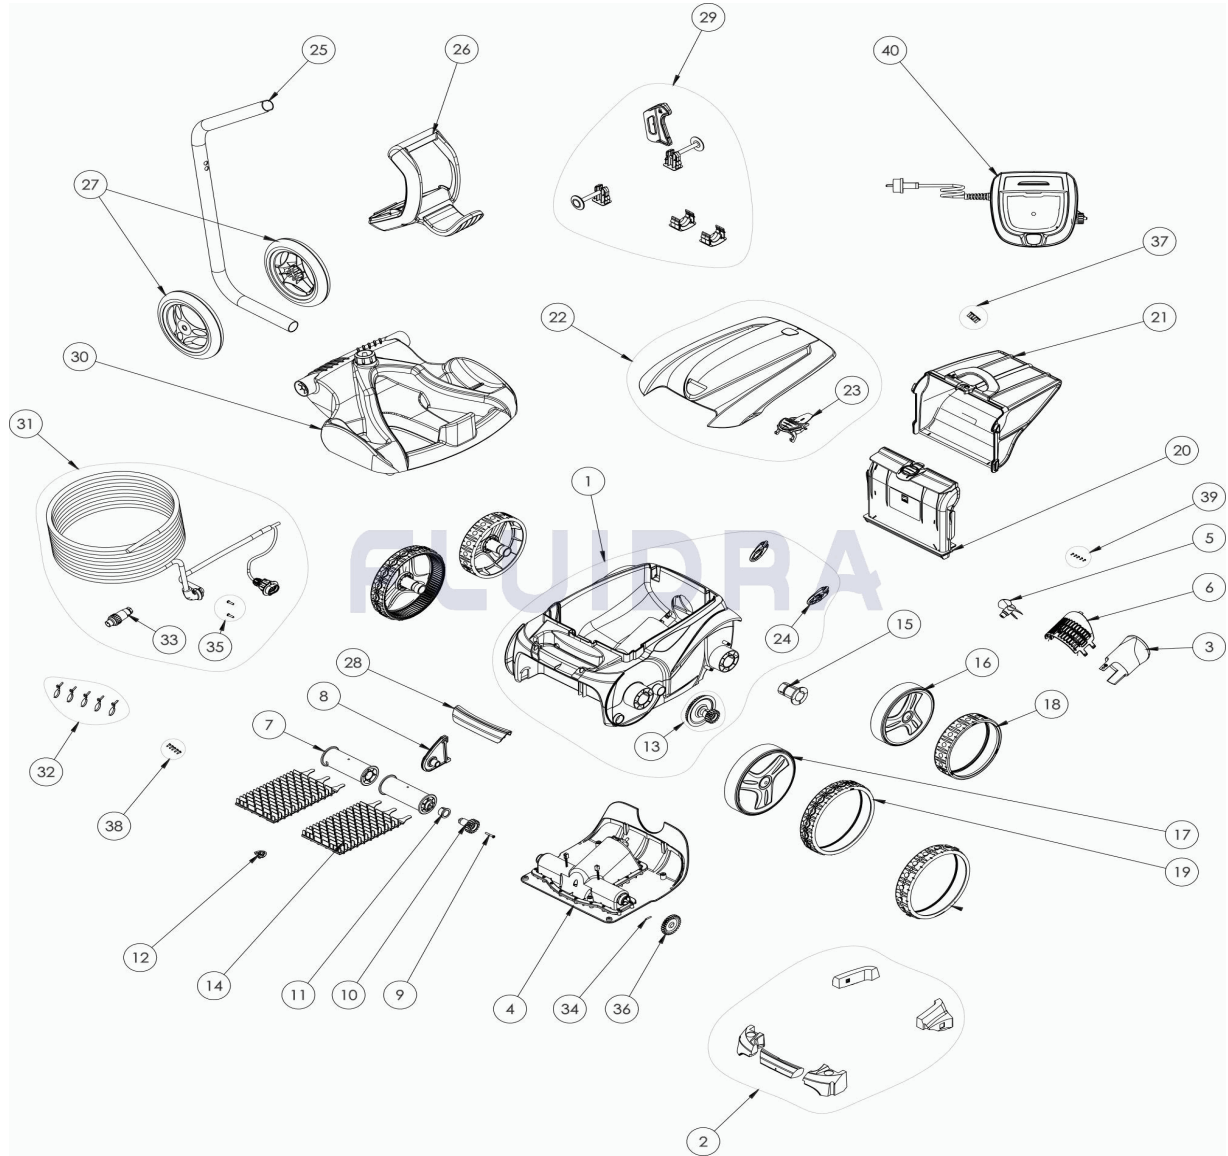

CODIGO **WR000024**

 DESCRIPCION: **OV 3400**

ESPAÑOL

POS	CODIGO	DESCRIPCION	CANTIDAD	POS	CODIGO	DESCRIPCION	CANTIDAD
1	R0589102	CUERPO COMPLETO 2WD II GRIS	1	16	R0636102	LLANTA PEQUEÑA GRIS ZODIAC	2
2	R0539700	FLOTADOR	1	17	R0636003	LLANTA GRANDE GRIS ZODIAC	2
3	R0517500	CANALIZADOR DE FLUJO	1	18	R0636300	CUBIERTA DE RUEDA TRASERA NEGRA ZO	2
4	R0637800	BLOQUE MOTOR TIPO A	1	19	R0636201	CUBIERTA GD NEGRA ZODIAC	2
5	R0517000	HÉLICE	1	20	R0517700	SOPORTE FILTRO	1
6	R0517600	MALLA PROTECCIÓN	1	21	R0636600	FILTRO RESIDUOS FINOS 100µ V	1
7	R0517400	RODILLO PORTACEPILLOS (Pack 2 UN)	1	22	R0637700	TAPA DELANTERA OV	1
8	R0518702	SOPORTE CENTRAL RODILLOS GRIS	1	23	R0638700	CIERRE TAPA PMS108	1
9	R0638900	TORNILLO 4*25 MM (Pack 5 UN)	1	24	R0518100	PARACHOQUES CON RUEDAS (Pack 2 UN)	1
10	R0639000	PIÑÓN 17 DIENTES (Pack 2 UN)	1	25	R0565200	TUBO CARRO DE TRANSPORTE	1
11	R0639100	CASQUILLO EXTERIOR (Pack 2 UN)	1	26	R0565000	EMPUÑADURA CARRO DE TRANSPORTE	1
12	R0519000	RAMPA	1	27	R0565100	RUEDAS CARRO DE TRANSPORTE (Pack 2	1
13	R0517200	CJTO. TRANSMISIÓN	2	28	R0540402	EMPUÑADURA GRIS	1

CODIGO **WR000024**DESCRIPCION: **OV 3400**

14	R0635902	CEPILLOS TIPO 1 PMS108 ZODIAC (Pack 2	1	29	R0564900	KIT ACCESORIOS CARRO	1
15	R0636700	CASQUILLO COJINETE RUEDA ZODIAC	4	30	R0564800	BASE CARRO DE TRANSPORTE	1
31	R0516800	CABLE FLOTANTE 18M	1	36	R0518800	PIÑÓN 27 DIENTES (Pack 2 UN)	1
32	R0567900	ABRAZADERAS CABLE FLOTANTE (Pack 5	1	37	R0516700	TORNILLO 4*12 MM (PACK DE 5 UN.)	1
33	R0565600	CONECTOR DE CABLE 4 PINS	1	38	R0639200	TORNILLO 2.9*9.5 MM (Pack 5 UN)	1
34	R0567800	CLIP FIJADOR 3*16 MM (Pack 5 UN)	1	39	R0564500	TORNILLO 2,2*6,5 MM (5 UN.)	1
35	R0608500	TORNILLO 4*16 MM (PACK DE 5 UN	1	40	R0637300	UNIDAD DE CONTROL TIPO 5V	