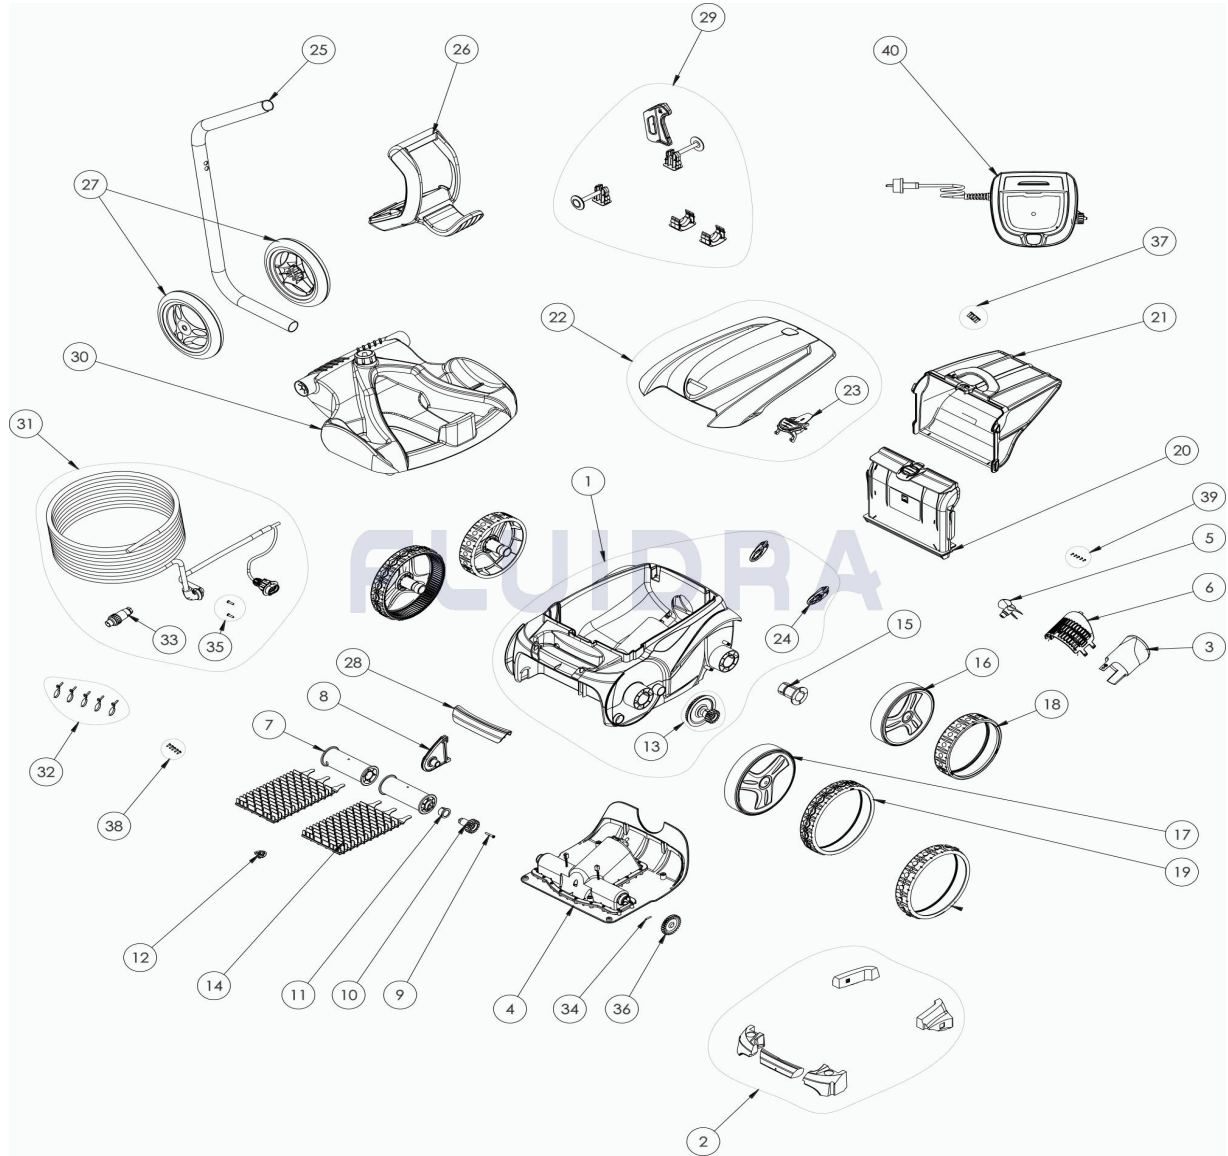

CODIGO **WR000024**

DESCRIÇÃO: **OV 3400**

PORTUGUES

POS	CODIGO	DESCRIÇÃO	JANTIDADE	POS	CODIGO	DESCRIÇÃO	JANTIDADE
1	R0589102	ESTRUTURA COMPLETA 2WD II CINZENTA	1	16	R0636102	ARO PEQUENO CINZENTO ZODIAC	2
2	R0539700	FLUTUADOR	1	17	R0636003	ARO GRANDE CINZA ZODIAC	2
3	R0517500	CANALIZADOR DE FLUXO	1	18	R0636300	CAPA DE RODA TRASEIRAPRETA ZODIAC	2
4	R0637800	BLOCO MOTOR TIPO A	1	19	R0636201	CAPA GD PRETA ZODIAC	2
5	R0517000	HÉLICE	1	20	R0517700	SUPORTE FILTRO	1
6	R0517600	TELA PROTECÇÃO	1	21	R0636600	FILTRO RESIDUOS FINOS 100µ V	1
7	R0517400	ROLO PORTA-ESCOVAS (Pack 2 UN)	1	22	R0637700	TAMPA DIANTEIRA OV	1
8	R0518702	SUPORTE CENTRAL ESCOVAS CINZAS	1	23	R0638700	FECHO DA TAMPA PMS108	1
9	R0638900	PARAFUSO 4*25 MM (Pack 5 UN)	1	24	R0518100	PÁRA-CHOQUES CON RODAS (Pack 2 UN)	1
10	R0639000	RODA DENTADA 17 DENTES (Pack 2 UN)	1	25	R0565200	TUBO CARRO DE TRANSPORTE	1
11	R0639100	TAMPA EXTERIOR (Pack 2 UN)	1	26	R0565000	PEGA CARRO DE TRANSPORTE	1
12	R0519000	RAMPA	1	27	R0565100	RODAS CARRO DE TRANSPORTE	1
13	R0517200	CJTO. TRANSMISSÃO	2	28	R0540402	PEGA CINZENTA	1