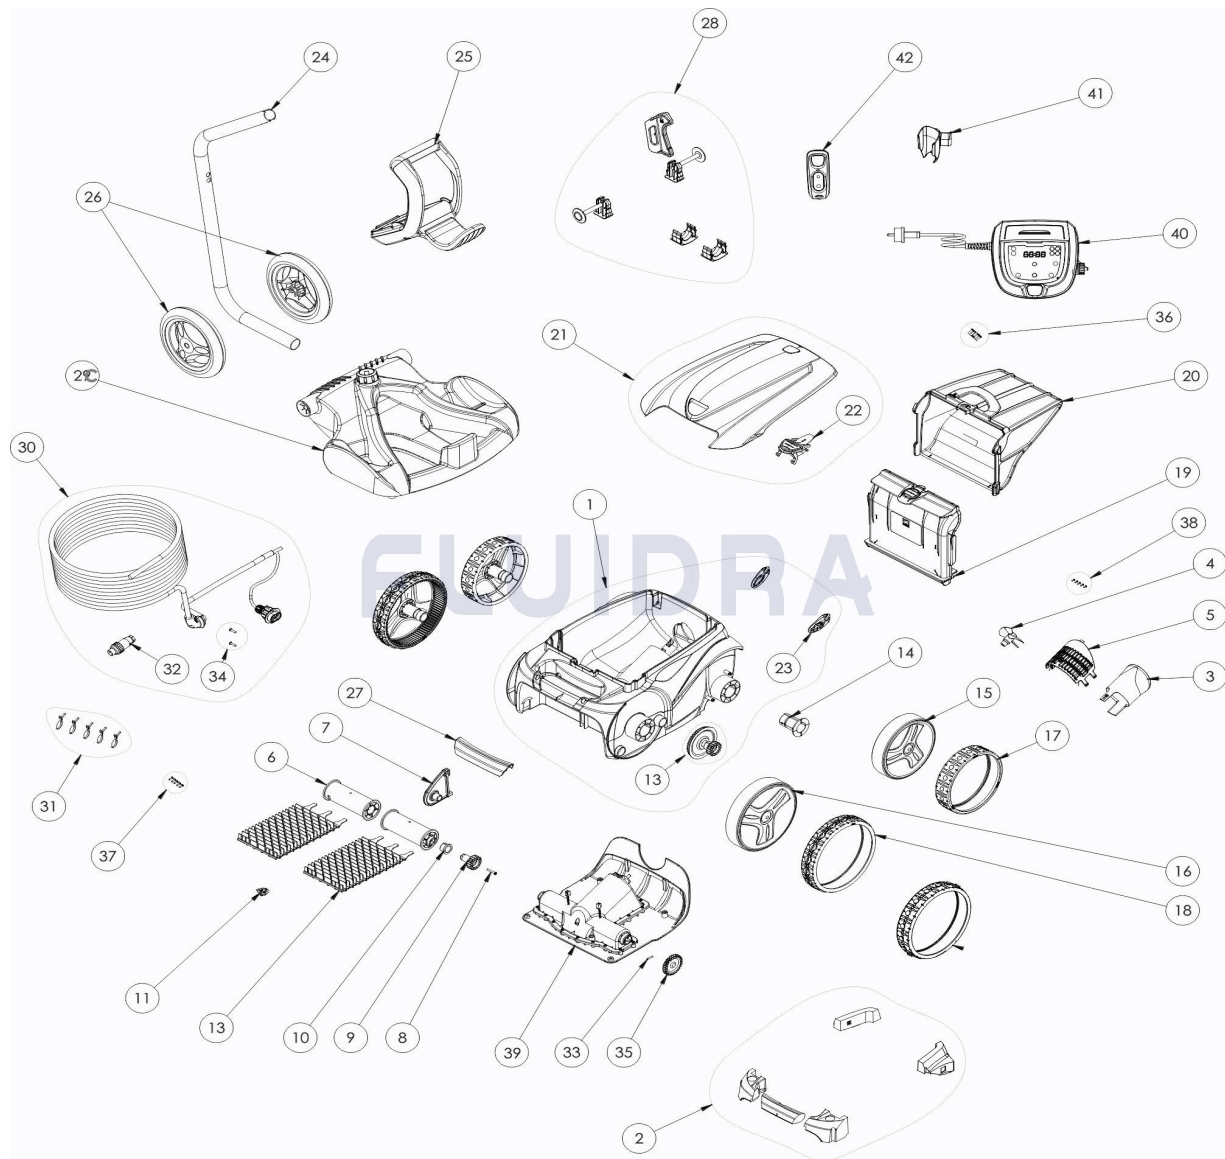

CODIGO **WR000026**

DESCRIÇÃO: **OV 3500**

PORTUGUES

POS	CODIGO	DESCRIÇÃO	JANTIDADE	POS	CODIGO	DESCRIÇÃO	JANTIDADE
1	R0589102	ESTRUTURA COMPLETA 2WD II CINZENTA	1	16	R0636003	ARO GRANDE CINZA ZODIAC	2
2	R0539700	FLUTUADOR	1	17	R0636300	CAPA DE RODA TRASEIRAPRETA ZODIAC	2
3	R0517500	CANALIZADOR DE FLUXO	1	18	R0636201	CAPA GD PRETA ZODIAC	2
4	R0517000	HÉLICE	1	19	R0517700	SUPORTE FILTRO	1
5	R0517600	TELA PROTECÇÃO	1	20	R0636600	FILTRO RESIDUOS FINOS 100µ V	1
6	R0517400	ROLO PORTA-ESCOVAS (Pack 2 UN)	1	21	R0637700	TAMPA DIANTEIRA OV	1
7	R0518702	SUPORTE CENTRAL ESCOVAS CINZAS	1	22	R0638700	FECHO DA TAMPA PMS108	1
8	R0638900	PARAFUSO 4*25 MM (Pack 5 UN)	1	23	R0518100	PÁRA-CHOQUES CON RODAS (Pack 2 UN)	1
9	R0639000	RODA DENTADA 17 DENTES (Pack 2 UN)	1	24	R0565200	TUBO CARRO DE TRANSPORTE	1
10	R0639100	TAMPA EXTERIOR (Pack 2 UN)	1	25	R0565000	PEGA CARRO DE TRANSPORTE	1
11	R0519000	RAMPA	1	26	R0565100	RODAS CARRO DE TRANSPORTE	1
12	R0517200	CJTO.TRANSMISSÃO	2	27	R0540402	PEGA CINZENTA	1
13	R0635902	ESCOVAS TIPO 1 PMS108 ZODIAC (Pack 2	1	28	R0564900	KIT ACCESÓRIOS CARRO	1