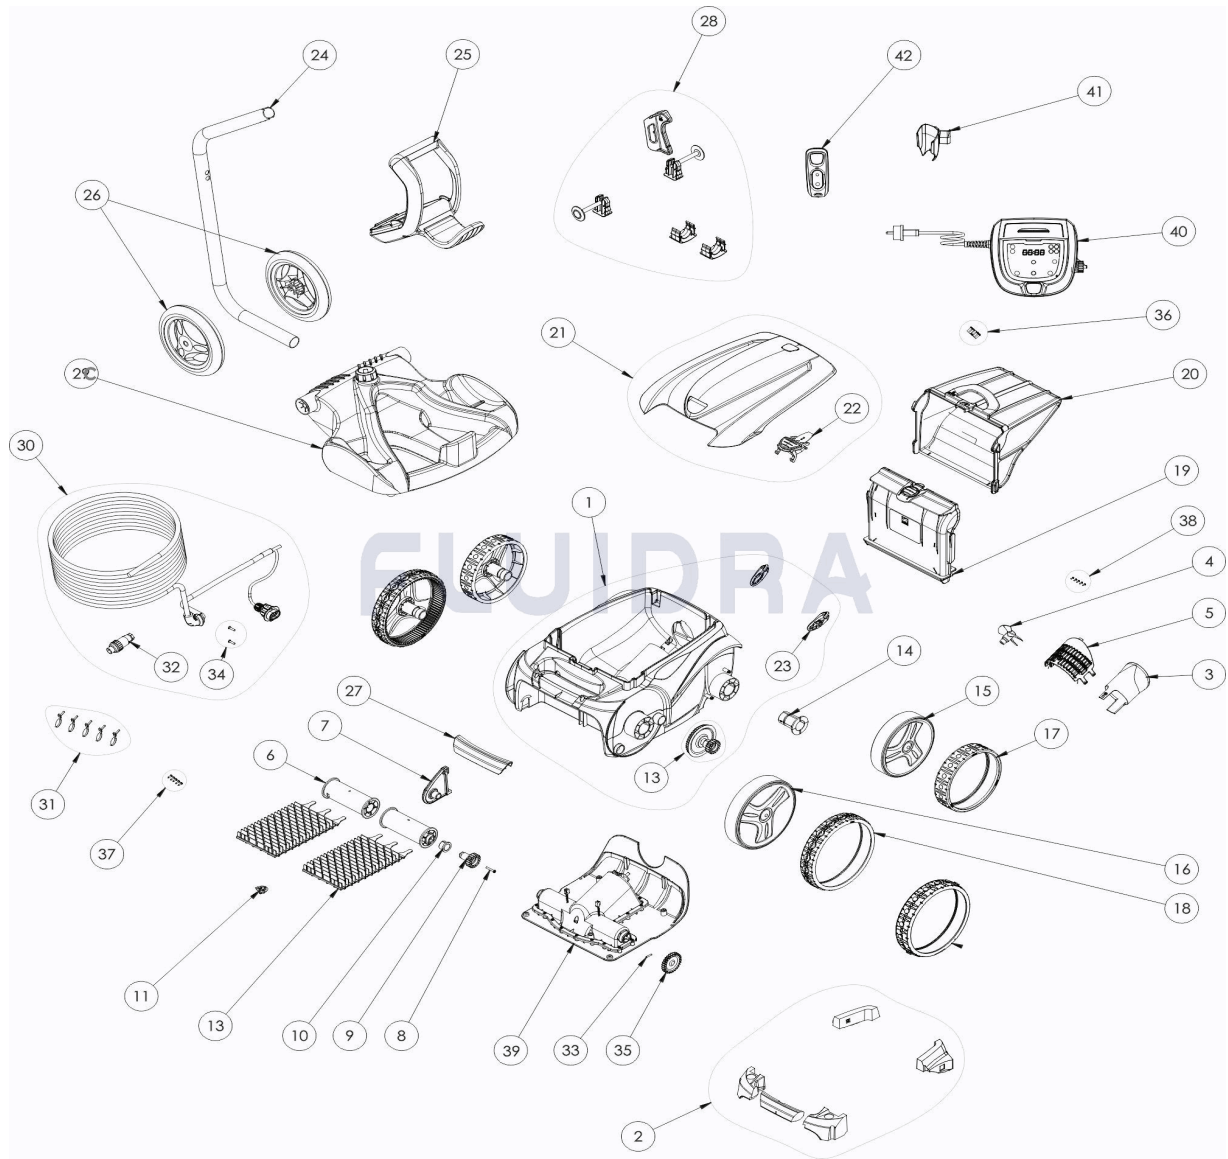

CODE **WR000026**

BESCHREIBUNG: **OV 3500**

DEUTSCH

POS	CODE	BESCHREIBUNG	MENGE	POS	CODE	BESCHREIBUNG	MENGE
1	R0589102	GEHÄUSE, GRAU (2WD) II	1	16	R0636003	FELGE GROß, VORNE, GRAU	2
2	R0539700	SCHWIMMKÖRPER, KOMPLET EC	1	17	R0636300	HINTERREIFEN SCHWARZ	2
3	R0517500	STRÖMUNGSDÜSE	1	18	R0636201	REIFEN GROß SCHWARZ	2
4	R0517000	TURBINE	1	19	R0517700	DECKEL FILTERKORB	1
5	R0517600	SCHUTZGITTER	1	20	R0636600	FILTER FEIN 100µ	1
6	R0517400	BÜRSTENWALZE (SET mit 2 Stk.)	1	21	R0637700	GEHÄUSEDECKEL OV	1
7	R0518702	BÜRSTENANKER, GRAU	1	22	R0638700	GEHÄUSERIGEL, PMS108	1
8	R0638900	SCHRAUBE 4 * 25 MM, A2 (SET mit 5 Stk.)	1	23	R0518100	STOSSFÄNGER MIT ROLLER (SET mit 2 Stk)	1
9	R0639000	ZAHNRAD 17 ZÄHNE (SET mit 2 Stk.)	1	24	R0565200	STANDROHR FÜR CADDY	1
10	R0639100	ZAHNRADBÜCHSE (SET mit 2 Stk.)	1	25	R0565000	HANDGRIFF CADDY	1
11	R0519000	ABLEITRAMPE	1	26	R0565100	RÄDER CADDY (SET mit 2 Stk.)	1
12	R0517200	GETRIEBE	2	27	R0540402	GRIFFSTÜCK GRAU	1
13	R0635902	BÜRSTEN TYP 1 PMS108 ZODIAC (2 im SE	1	28	R0564900	ZUBEHÖR CADDY	1