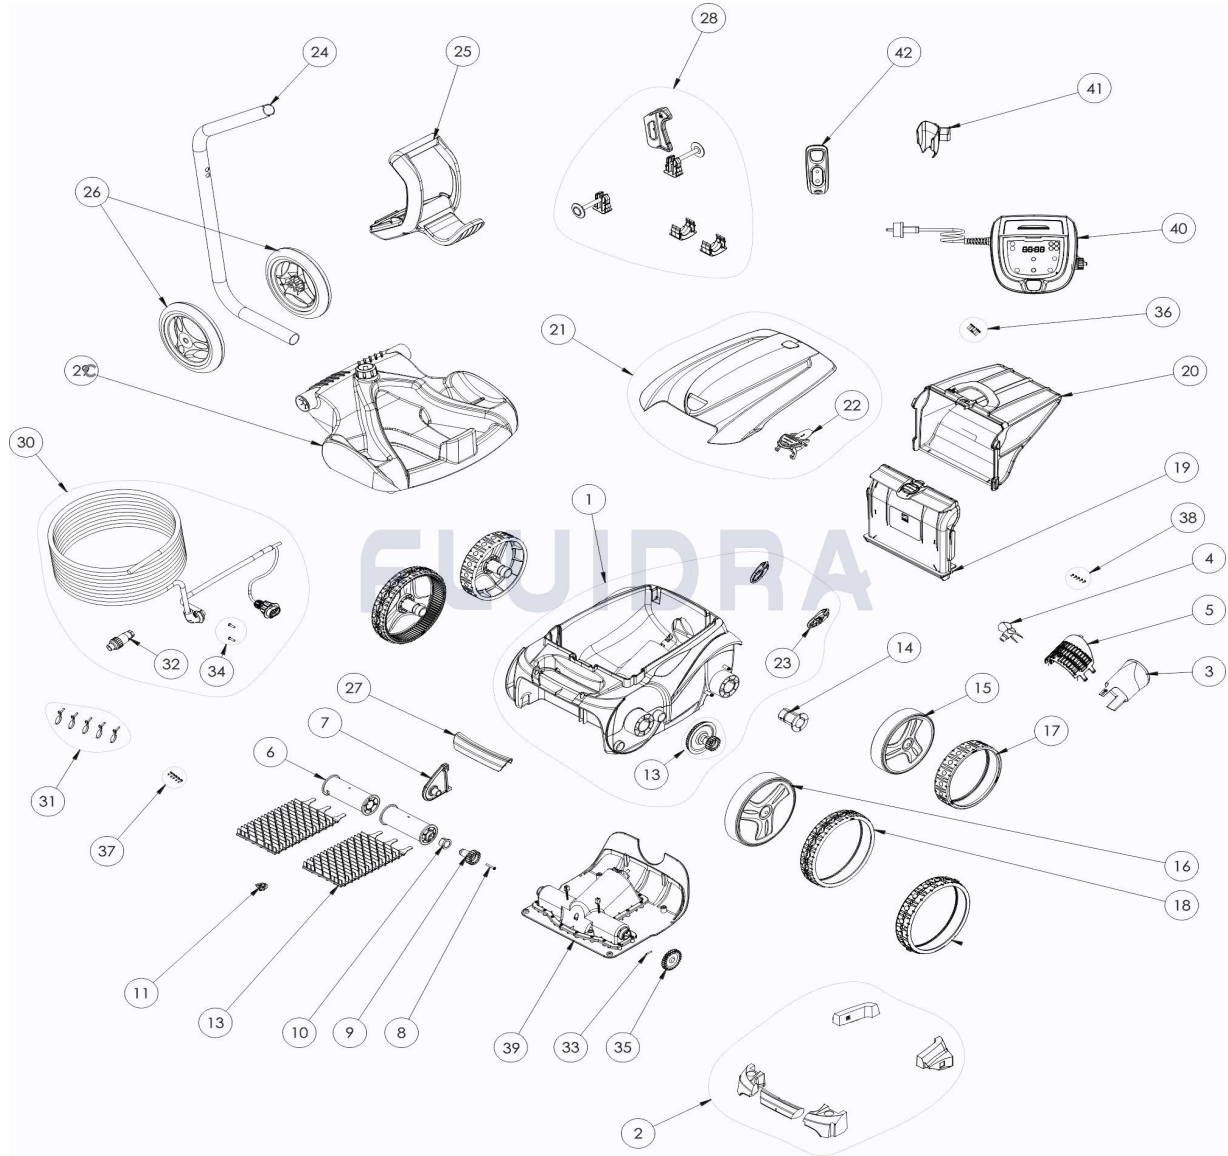

CODE **WR000026**

DESCRIPTION: **OV 3500**

FRANCAIS

POS	CODE	DESCRIPTION	QUANTITE	POS	CODE	DESCRIPTION	QUANTITE
1	R0589102	COQUE CPLTE 2WD II GRISE	1	16	R0636003	JANTE GDE GRISE ZODIAC	2
2	R0539700	FLOTTEUR COMPLET	1	17	R0636300	BANDAGE ARR NOIR ZODIAC	2
3	R0517500	GUIDE FLUX	1	18	R0636201	BANDAGE GD NOIR ZODIAC	2
4	R0517000	HELICE V	1	19	R0517700	SUPPORT FILTRE V	1
5	R0517600	GRILLE MOTEUR	1	20	R0636600	FILTRE DEBRIS FIN 100µ V	1
6	R0517400	SUPPORT BROSE (*2)	1	21	R0637700	TRAPPE OV	1
7	R0518702	PONTET BROSE GRIS	1	22	R0638700	VERROU TRAPPE PMS108	1
8	R0638900	VIS 4*25 MM (*5)	1	23	R0518100	BUMPER A ROULETTE(*2)	1
9	R0639000	PIGNON 17 DENTS (*2)	1	24	R0565200	TUBE CHARIOT	1
10	R0639100	PALIER EXTERIEUR (*2)	1	25	R0565000	POIGNEE CHARIOT	1
11	R0519000	RAMPE	1	26	R0565100	ROUES CHARIOT (*2)	1
12	R0517200	TRANSMISSION	2	27	R0540402	POIGNEE GRISE	1
13	R0635902	BROSSE TYPE 1 PMS108 ZODIAC (*2)	1	28	R0564900	PIECES ACCESSOIRE CHARIOT	1