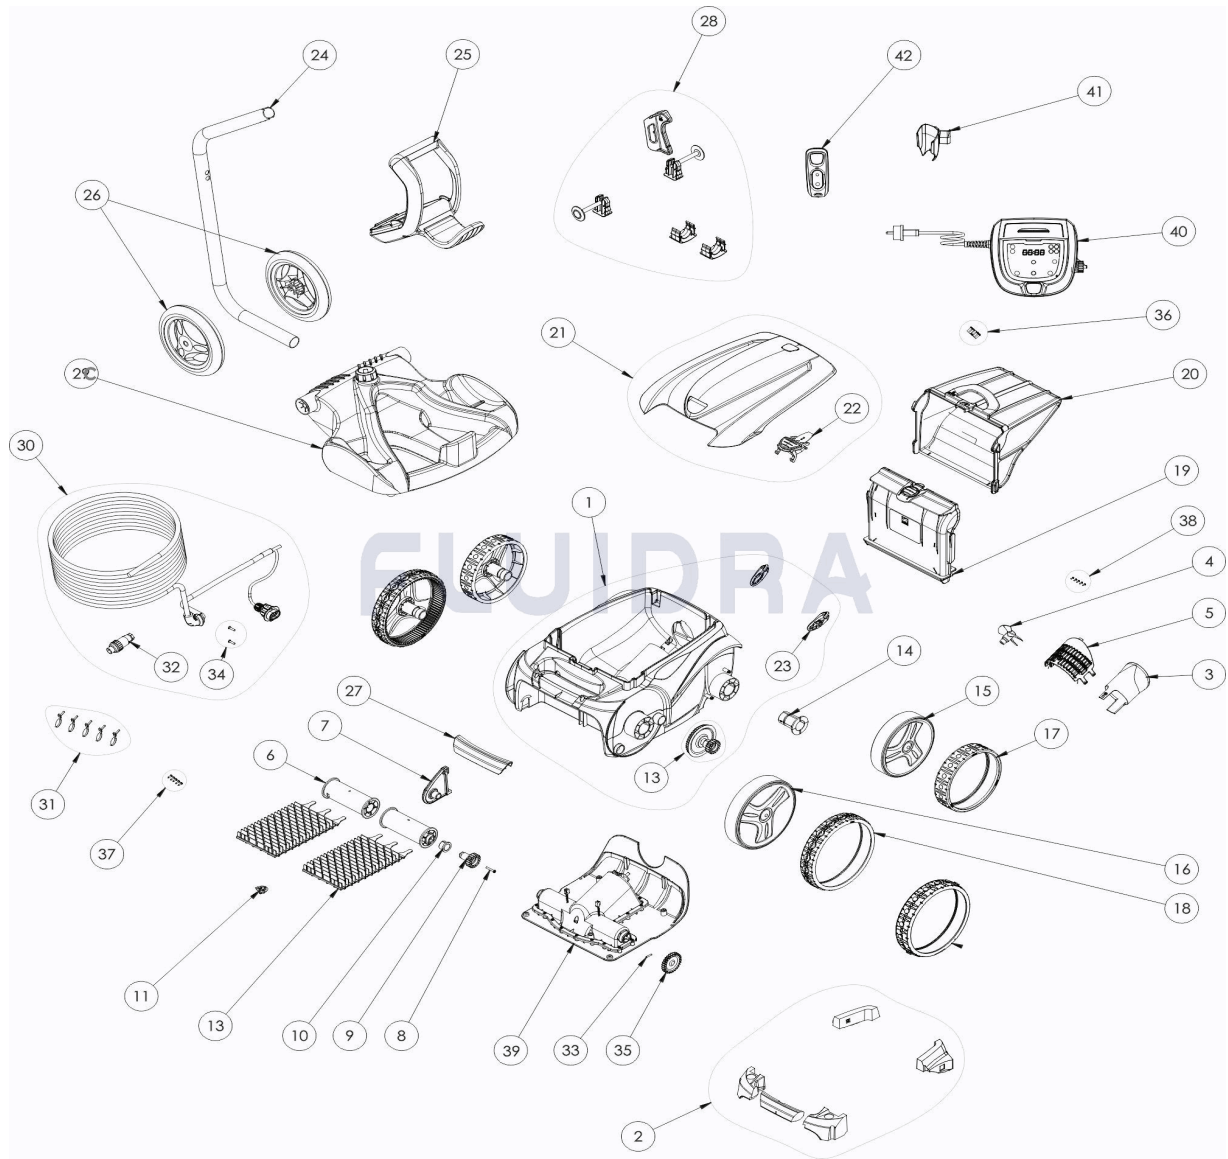

CODIGO **WR000026**

 DESCRIPCION: **OV 3500**

**ESPAÑOL**

POS	CODIGO	DESCRIPCION	CANTIDAD	POS	CODIGO	DESCRIPCION	CANTIDAD
1	R0589102	CUERPO COMPLETO 2WD II GRIS	1	16	R0636003	LLANTA GRANDE GRIS ZODIAC	2
2	R0539700	FLOTADOR	1	17	R0636300	CUBIERTA DE RUEDA TRASERA NEGRA ZO	2
3	R0517500	CANALIZADOR DE FLUJO	1	18	R0636201	CUBIERTA GD NEGRA ZODIAC	2
4	R0517000	HÉLICE	1	19	R0517700	SOPORTE FILTRO	1
5	R0517600	MALLA PROTECCIÓN	1	20	R0636600	FILTRO RESIDUOS FINOS 100µ V	1
6	R0517400	RODILLO PORTACEPILLOS (Pack 2 UN)	1	21	R0637700	TAPA DELANTERA OV	1
7	R0518702	SOPORTE CENTRAL RODILLOS GRIS	1	22	R0638700	CIERRE TAPA PMS108	1
8	R0638900	TORNILLO 4*25 MM (Pack 5 UN)	1	23	R0518100	PARACHOQUES CON RUEDAS (Pack 2 UN)	1
9	R0639000	PIÑÓN 17 DIENTES (Pack 2 UN)	1	24	R0565200	TUBO CARRO DE TRANSPORTE	1
10	R0639100	CASQUILLO EXTERIOR (Pack 2 UN)	1	25	R0565000	EMPUÑADURA CARRO DE TRANSPORTE	1
11	R0519000	RAMPA	1	26	R0565100	RUEDAS CARRO DE TRANSPORTE (Pack 2	1
12	R0517200	CJTO.TRANSMISIÓN	2	27	R0540402	EMPUÑADURA GRIS	1
13	R0635902	CEPILLOS TIPO 1 PMS108 ZODIAC (Pack 2	1	28	R0564900	KIT ACCESORIOS CARRO	1

CODIGO **WR000026**DESCRIPCION: **OV 3500**

14	R0636700	CASQUILLO COJINETE RUEDA ZODIAC	4	29	R0564800	BASE CARRO DE TRANSPORTE	1
15	R0636102	LLANTA PEQUEÑA GRIS ZODIAC	2	30	R0516800	CABLE FLOTANTE 18M	1
31	R0567900	ABRAZADERAS CABLE FLOTANTE ( Pack 5	1	37	R0639200	TORNILLO 2.9*9.5 MM (Pack 5 UN)	1
32	R0565600	CONECTOR DE CABLE 4 PINS	1	38	R0564500	TORNILLO 2,2*6,5 MM (5 UN.)	1
33	R0567800	CLIP FIJADOR 3*16 MM (Pack 5 UN)	1	39	R0637900	BLOQUE MOTOR TIPO B	1
34	R0608500	TORNILLO 4*16 MM (PACK DE 5 UN	1	40	R0637400	UNIDAD DE CONTROL 6V	1
35	R0518800	PIÑÓN 27 DIENTES (Pack 2 UN)	1	41	R0548500	SOPORTE MANDO A DISTANCIA	1
36	R0516700	TORNILLO 4*12 MM (PACK DE 5 UN.)	1	42	R0637600	MANDO A DISTANCIA W/O LS ZODIAC	