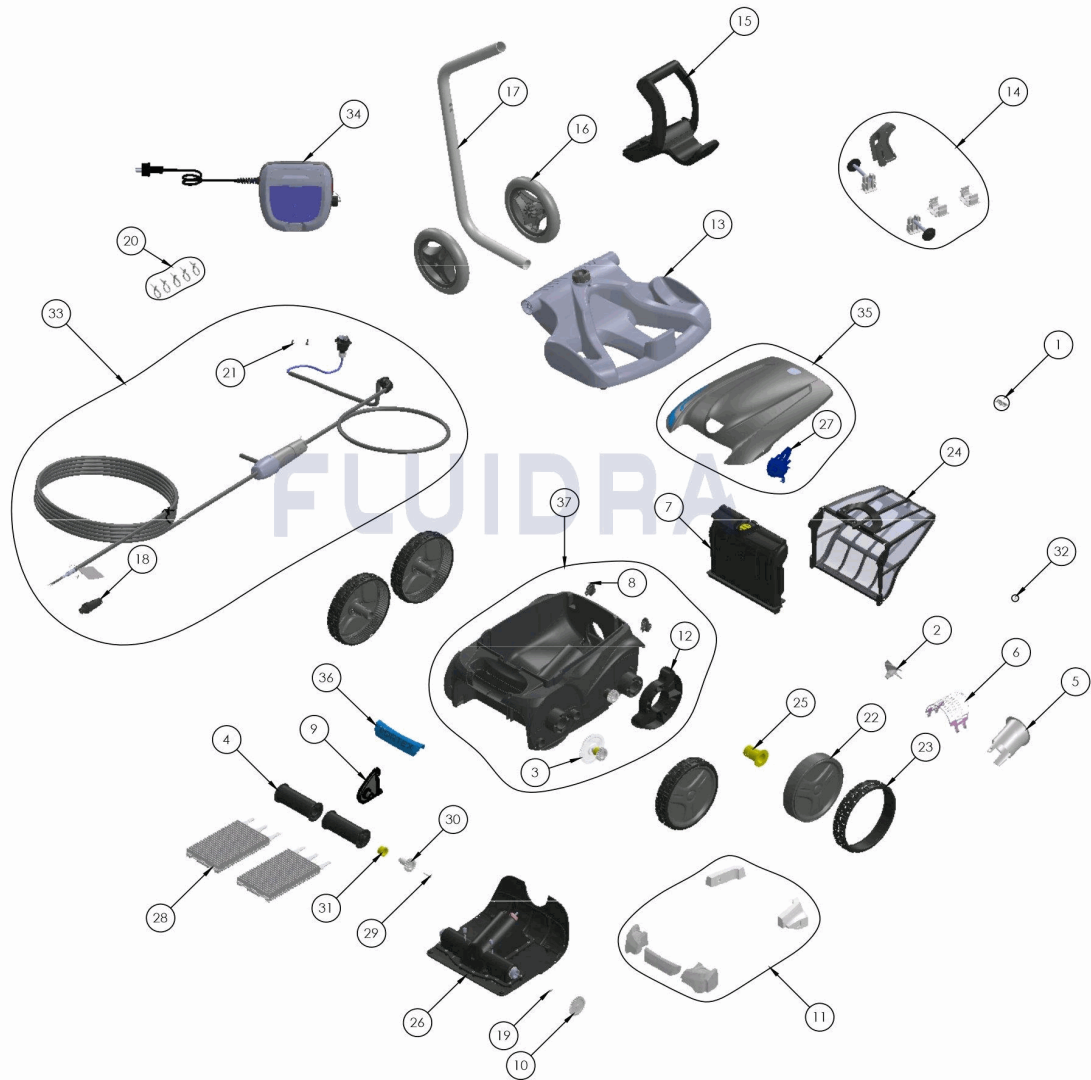

CODE **WR000162**

BESCHREIBUNG: **OV 5300 SW**

DEUTSCH

POS	CODE	BESCHREIBUNG	MENGE	POS	CODE	BESCHREIBUNG	MENGE
1	R0516700	SCHRAUBE 4 * 12 MM(SET mit 5 Stk.)	1	16	R0565100	RÄDER CADDY (SET mit 2 Stk.)	1
2	R0517000	TURBINE	1	17	R0565200	STANDROHR FÜR CADDY	1
3	R0517200	GETRIEBE	1	18	R0565600	SCHWIMMKABEL STECKER (4 PTS)	4
4	R0517400	BÜRSTENWALZE (SET mit 2 Stk.)	1	19	R0567800	SPLINT FÜR KREUZAPPENANTRIEB (SET	1
5	R0517500	STRÖMUNGSDÜSE	1	20	R0567900	KLEMME FÜR SCHWIMMKABEL (SET mit 5	1
6	R0517600	SCHUTZGITTER	1	21	R0608500	SCHRAUBE 4 * 16 MM, A4 (SET mit 5 Stk.)	1
7	R0517700	DECKEL FILTERKORB	1	22	R0636003	FELGE GROß, VORNE, GRAU	1
8	R0518100	STOSSFÄNGER MIT ROLLER (SET mit 2 Stk.)	1	23	R0636201	REIFEN GROß SCHWARZ	1
9	R0518702	BÜRSTENANKER, GRAU	1	24	R0636600	FILTER FEIN 100µ	1
10	R0518800	ZAHNRAD 27 ZÄHNE (SET mit 2 Stk.)	1	25	R0636700	RADBÜCHSE EC	4
11	R0539700	SCHWIMMKÖRPER, KOMPLET EC	4	26	R0638000	MOTORBLOCK TYP C	1
12	R0540300	RADSCHUTZBLENDE	1	27	R0638703	GEHÄUSERIGEL, CYAN	1
13	R0564800	BODENPLATTE CADDY	1	28	R0638800	BÜRSTEN TYP 2 (CONTACT +) R9022 (SET	1