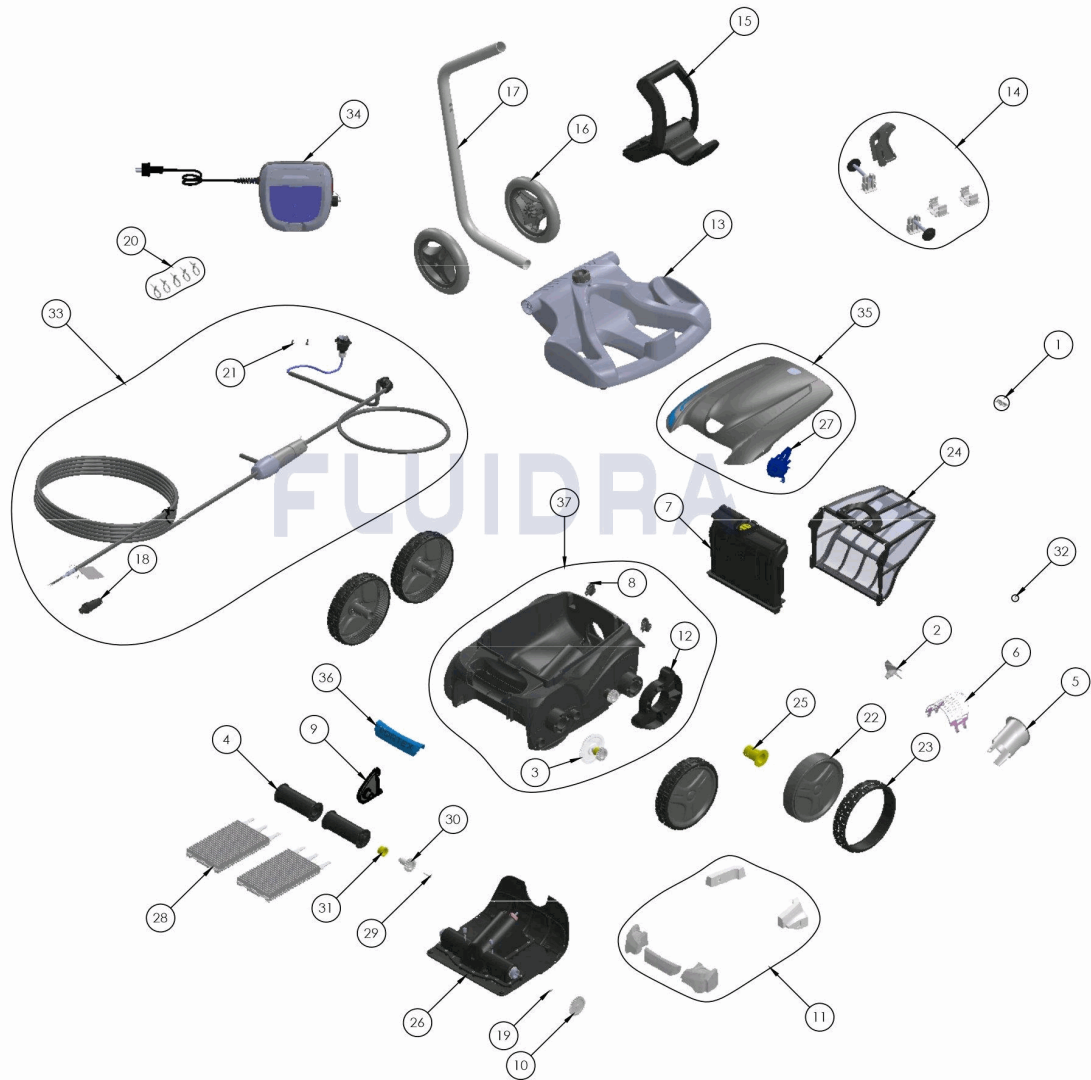

## FRANCAIS

POS	CODE	DESCRIPTION	QUANTITE	POS	CODE	DESCRIPTION	QUANTITE
1	R0516700	VIS 4*12 MM (X5)	1	16	R0565100	ROUES CHARIOT (*2)	1
2	R0517000	HELICE V	1	17	R0565200	TUBE CHARIOT	1
3	R0517200	TRANSMISSION	1	18	R0565600	CONNECTEUR 4 PTS	4
4	R0517400	SUPPORT BROSE ( *2 )	1	19	R0567800	GOUPILLE 3*16 MM (*5)	1
5	R0517500	GUIDE FLUX	1	20	R0567900	LIEN SERRAGE CABLE FLOTT (*5)	1
6	R0517600	GRILLE MOTEUR	1	21	R0608500	VIS 4*16 MM A4 (*5)	1
7	R0517700	SUPPORT FILTRE V	1	22	R0636003	JANTE GDE GRISE ZODIAC	1
8	R0518100	BUMPER A ROULETTE(*2)	1	23	R0636201	BANDAGE GD NOIR ZODIAC	1
9	R0518702	PONTET BROSE GRIS	1	24	R0636600	FILTRE DEBRIS FIN 100µ V	1
10	R0518800	PIGNON 27 DENTS (*2)	1	25	R0636700	PALIER ROUE ZODIAC	4
11	R0539700	FLOTTEUR COMPLET	4	26	R0638000	BLOC MOTEUR TYPE C	1
12	R0540300	PROTECTION ROUE	1	27	R0638703	VERROU TRAPPE CYAN	1
13	R0564800	EMBASE CHARIOT	1	28	R0638800	BROSSE TYPE 2 R9022 ZODIAC ( *2 )	1

CODE **WR000162**

DESCRIPTION: **OV 5300 SW**

**ENGLISH**

POS	CODE	DESCRIPTION	QUANTITY	POS	CODE	DESCRIPTION	QUANTITY
1	R0516700	SCREWS 4*12 MM (X5)	1	16	R0565100	TROLLEY WHEELS (*2)	1
2	R0517000	PROPELLER	1	17	R0565200	TROLLEY TUBE	1
3	R0517200	TRANSMISSION	1	18	R0565600	FLOATING CABLE PLUG	4
4	R0517400	BRUSH ROLLER	1	19	R0567800	MOTOR BLOCK SHAFT PIN (SET OF 5)	1
5	R0517500	FLOW OUTLET	1	20	R0567900	FLOATING CABLE CLAMP (SET OF 5)	1
6	R0517600	MOTOR SCREEN	1	21	R0608500	SCREW 4*16MM (set of 5)	1
7	R0517700	FILTER CANISTER SUPPORT	1	22	R0636003	RIM LARGE GREY ZODIAC	1
8	R0518100	ROLLER (SET OF 2)	1	23	R0636201	TIRE LARGE BLACK ZODIAC	1
9	R0518702	ROLLER SUPPORT GREY	1	24	R0636600	FINE FILTER V	1
10	R0518800	DRIVE GEAR (SET OF 2)	1	25	R0636700	WHEEL BUSHING ZODIAC	4
11	R0539700	FLOAT	4	26	R0638000	MOTOR BLOCK TYPE C	1
12	R0540300	COVER WHEELS PROTECTION	1	27	R0638703	COVER LATCH GRIP CYAN	1
13	R0564800	TROLLEY BASE	1	28	R0638800	BRUSH (SET OF 2)	1