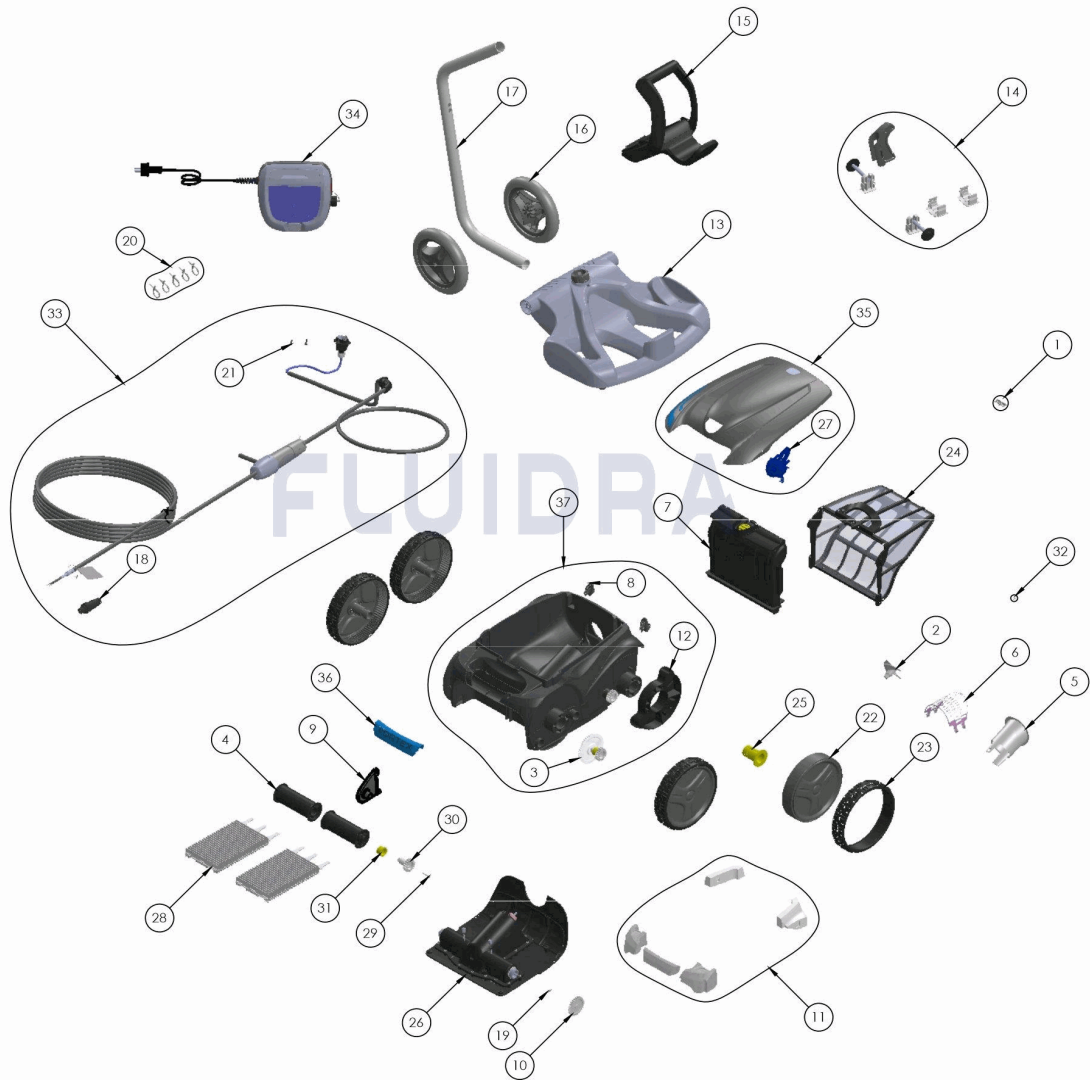

CODE **WR000162**

DESCRIPTION: **OV 5300 SW**

FRANCAIS

POS	CODE	DESCRIPTION	QUANTITE	POS	CODE	DESCRIPTION	QUANTITE
1	R0516700	VIS 4*12 MM (X5)	1	16	R0565100	ROUES CHARIOT (*2)	1
2	R0517000	HELICE V	1	17	R0565200	TUBE CHARIOT	1
3	R0517200	TRANSMISSION	1	18	R0565600	CONNECTEUR 4 PTS	4
4	R0517400	SUPPORT BROSE (*2)	1	19	R0567800	GOUPILLE 3*16 MM (*5)	1
5	R0517500	GUIDE FLUX	1	20	R0567900	LIEN SERRAGE CABLE FLOTT (*5)	1
6	R0517600	GRILLE MOTEUR	1	21	R0608500	VIS 4*16 MM A4 (*5)	1
7	R0517700	SUPPORT FILTRE V	1	22	R0636003	JANTE GDE GRISE ZODIAC	1
8	R0518100	BUMPER A ROULETTE(*2)	1	23	R0636201	BANDAGE GD NOIR ZODIAC	1
9	R0518702	PONTET BROSE GRIS	1	24	R0636600	FILTRE DEBRIS FIN 100µ V	1
10	R0518800	PIGNON 27 DENTS (*2)	1	25	R0636700	PALIER ROUE ZODIAC	4
11	R0539700	FLOTTEUR COMPLET	4	26	R0638000	BLOC MOTEUR TYPE C	1
12	R0540300	PROTECTION ROUE	1	27	R0638703	VERROU TRAPPE CYAN	1
13	R0564800	EMBASE CHARIOT	1	28	R0638800	BROSSE TYPE 2 R9022 ZODIAC (*2)	1