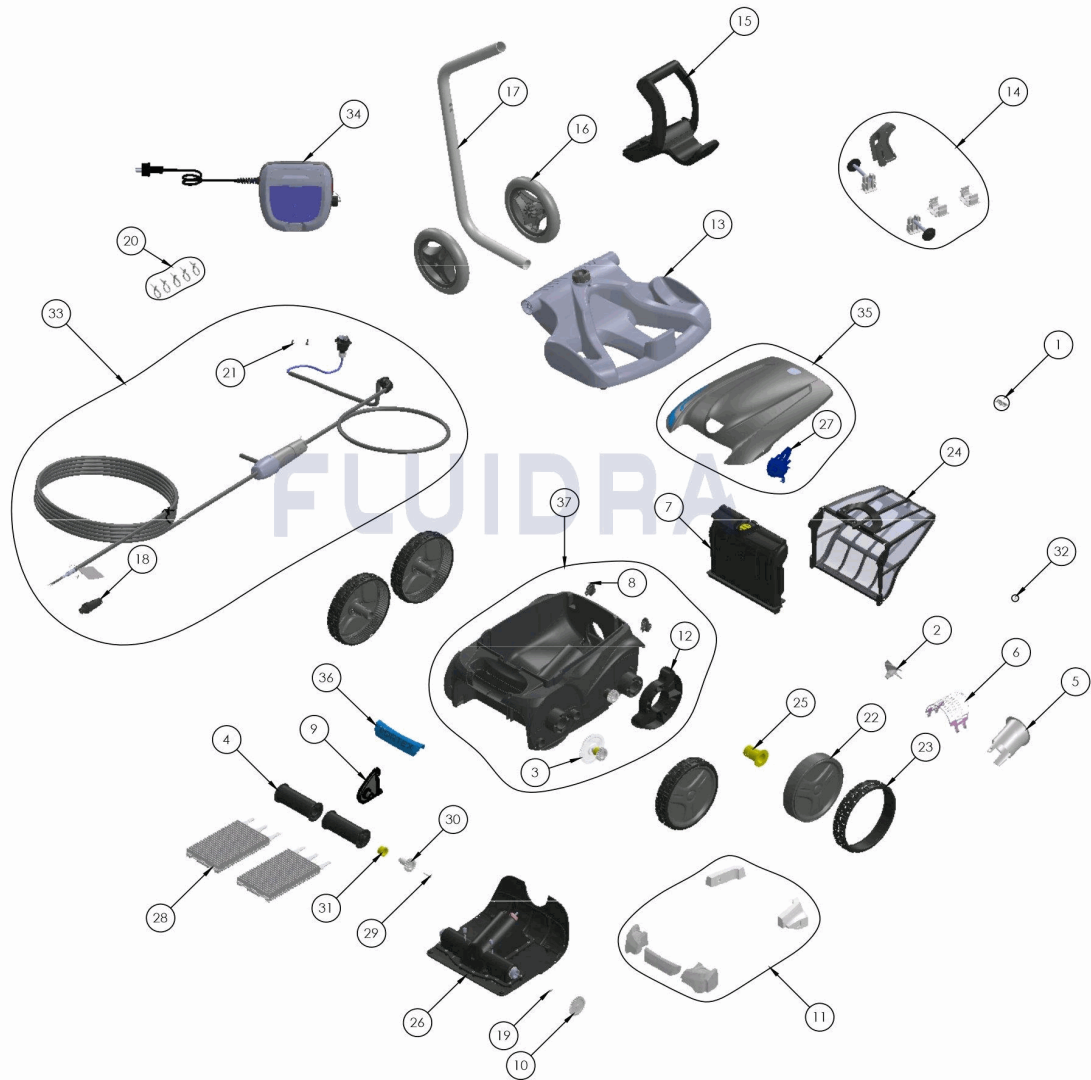

CODIGO **WR000162**

 DESCRIPCION: **OV 5300 SW**

**ESPAÑOL**

POS	CODIGO	DESCRIPCION	CANTIDAD	POS	CODIGO	DESCRIPCION	CANTIDAD
1	R0516700	TORNILLO 4*12 MM (PACK DE 5 UN.)	1	16	R0565100	RUEDAS CARRO DE TRANSPORTE (Pack 2	1
2	R0517000	HÉLICE	1	17	R0565200	TUBO CARRO DE TRANSPORTE	1
3	R0517200	CJTO. TRANSMISIÓN	1	18	R0565600	CONECTOR DE CABLE 4 PINS	4
4	R0517400	RODILLO PORTACEPILLOS (Pack 2 UN)	1	19	R0567800	CLIP FIJADOR 3*16 MM (Pack 5 UN)	1
5	R0517500	CANALIZADOR DE FLUJO	1	20	R0567900	ABRAZADERAS CABLE FLOTANTE ( Pack 5	1
6	R0517600	MALLA PROTECCIÓN	1	21	R0608500	TORNILLO 4*16 MM (PACK DE 5 UN	1
7	R0517700	SOPORTE FILTRO	1	22	R0636003	LLANTA GRANDE GRIS ZODIAC	1
8	R0518100	PARACHOQUES CON RUEDAS (Pack 2 UN)	1	23	R0636201	CUBIERTA GD NEGRA ZODIAC	1
9	R0518702	SOPORTE CENTRAL RODILLOS GRIS	1	24	R0636600	FILTRO RESIDUOS FINOS 100µ V	1
10	R0518800	PIÑÓN 27 DIENTES (Pack 2 UN)	1	25	R0636700	CASQUILLO COJINETE RUEDA ZODIAC	4
11	R0539700	FLOTADOR	4	26	R0638000	BLOQUE MOTOR TIPO C	1
12	R0540300	PROTECTOR DE RUEDA	1	27	R0638703	CIERRE TAPA CYAN	1
13	R0564800	BASE CARRO DE TRANSPORTE	1	28	R0638800	CEPILLOS TIPO 2 R9022 ZODIAC (Pack 2 U†	1

CODIGO **WR000162**DESCRIPCION: **OV 5300 SW**

14	R0564900	KIT ACCESORIOS CARRO	4	29	R0638900	TORNILLO 4*25 MM (Pack 5 UN)	1
15	R0565000	EMPUÑADURA CARRO DE TRANSPORTE	1	30	R0639000	PIÑÓN 17 DIENTES (Pack 2 UN)	1
31	R0639100	CASQUILLO EXTERIOR (Pack 2 UN)	1	35	R0808400	TAPA COMPLETA GRIS CYAN	1
32	R0639200	TORNILLO 2.9*9.5 MM (Pack 5 UN)	1	36	R0808500	EMPUÑADURA CYAN	1
33	R0726600	CABLE FLOTANTE SWIVEL 18M	1	37	R0809800	CARCASA COMPLETA 4WD GRIS	1
34	R0805400	UNIDAD DE CONTROL 12V	1				