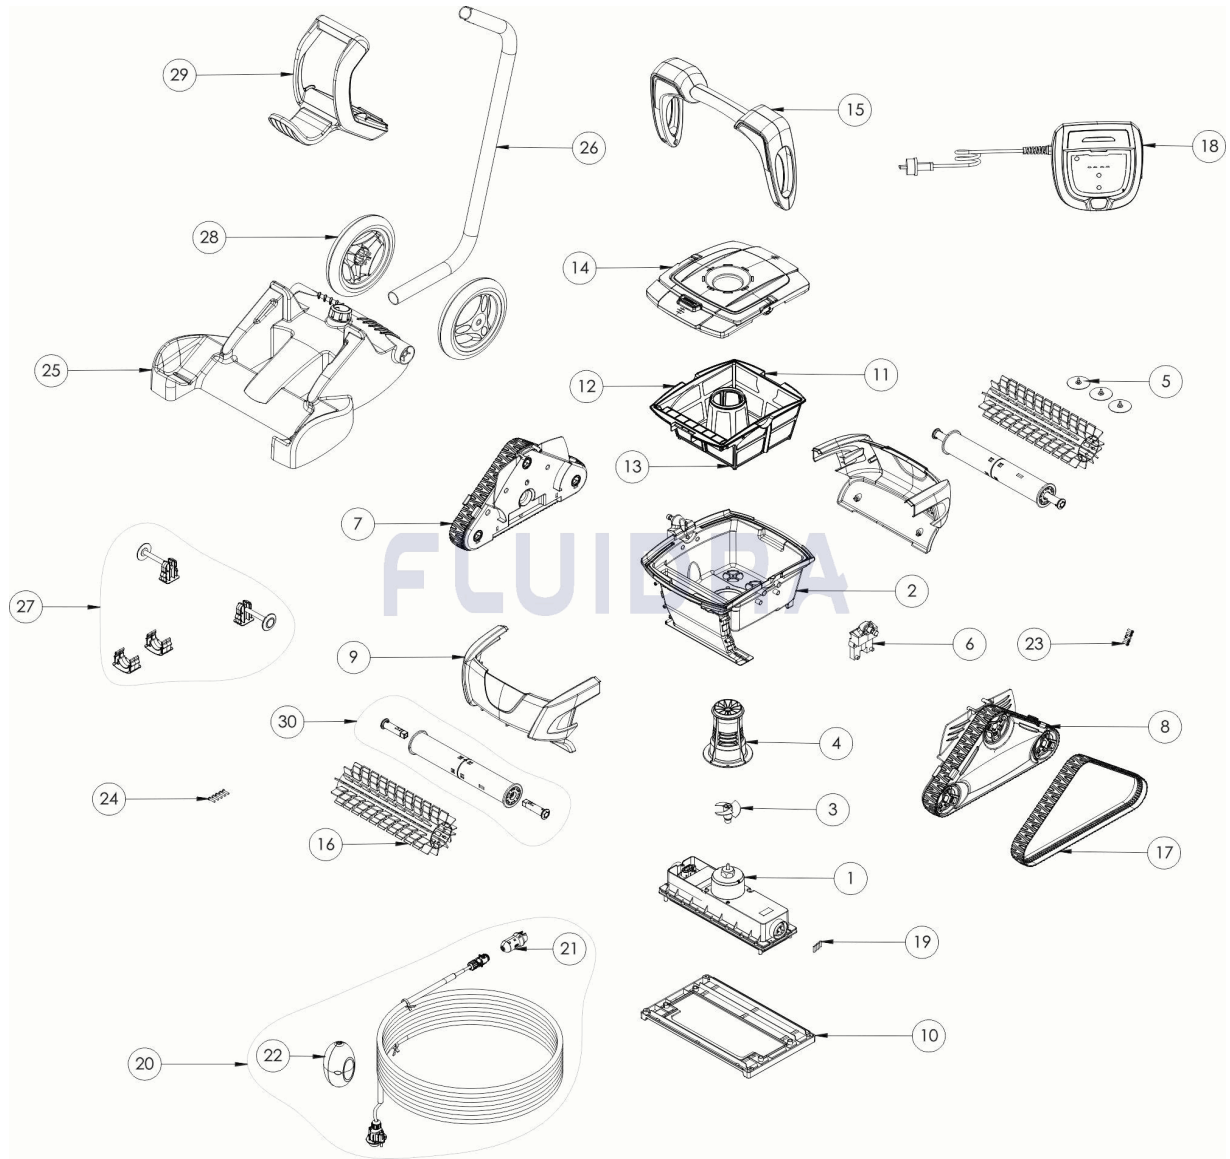

CODE **WR000046**

BESCHREIBUNG: **OC 3400**

DEUTSCH

POS	CODE	BESCHREIBUNG	MENGE	POS	CODE	BESCHREIBUNG	MENGE
1	R0632000	MOTORBLOCK (CYCLONX)	1	16	R0633104	BÜRSTEN PMS108, CYCLONX (SET mit 2 Stk)	1
2	R0633400	GEHÄUSE (CYCLONX)	1	17	R0633900	RAUPENBAND, CYCLONX (SET mit 2 Stk)	1
3	R0633200	TURBINE (CYCLONX)	1	18	R0633002	STEUERBOX TYP 2 C O	1
4	R0633500	STRÖMUNGSDÜSE (CYCLONX)	1	19	R0657900	BEFESTIGUNGSSTIFT FÜR MOTORBLOCK	1
5	R0633300	AUSLASSVENTIL CYCLONX (SET mit 3 Stk)	1	20	R0632100	SCHWIMMKABEL 15 M (CYCLONX)	1
6	R0633600	HALTERUNG FÜR GRIFF (CYCLONX)	1	21	R0634100	STECKERGEHÄUSE (CYCLONX)	1
7	R0632203	GETRIEBEGEHÄUSE, GRAU (CYCLONX)	1	22	R0634200	KABELSCHWIMMER (CYCLONX)	1
8	R0632303	GETRIEBERAD, GRAU (CYCLONX)	1	23	R0516700	SCHRAUBE 4 * 12 MM(SET mit 5 Stk.)	1
9	R0633703	GEHÄUSETEILA, GRAU (CYCLONX)	1	24	R0608500	SCHRAUBE 4 * 16 MM, A4 (SET mit 5 Stk.)	1
10	R0633800	BODENPLATTE (CYCLONX)	1	25	R0632800	BODENPLATTE CADDY A-0 (CYCLONX)	1
11	R0632600	FILTERKORB FEIN, 100µ (CYCLONX)	1	26	R0634400	STANDROHR FÜR CADDY (CYCLONX)	1
12	R0632601	FILTERKORB GROB, 200µ (CYCLONX)	1	27	R0632900	ZUBEHÖR CADDY (CYCLONX)	1
13	R0632602	FILTERKORB SEHR FEIN, 60µ (CYCLONX)	1	28	R0565100	RÄDER CADDY (SET mit 2 Stk.)	1