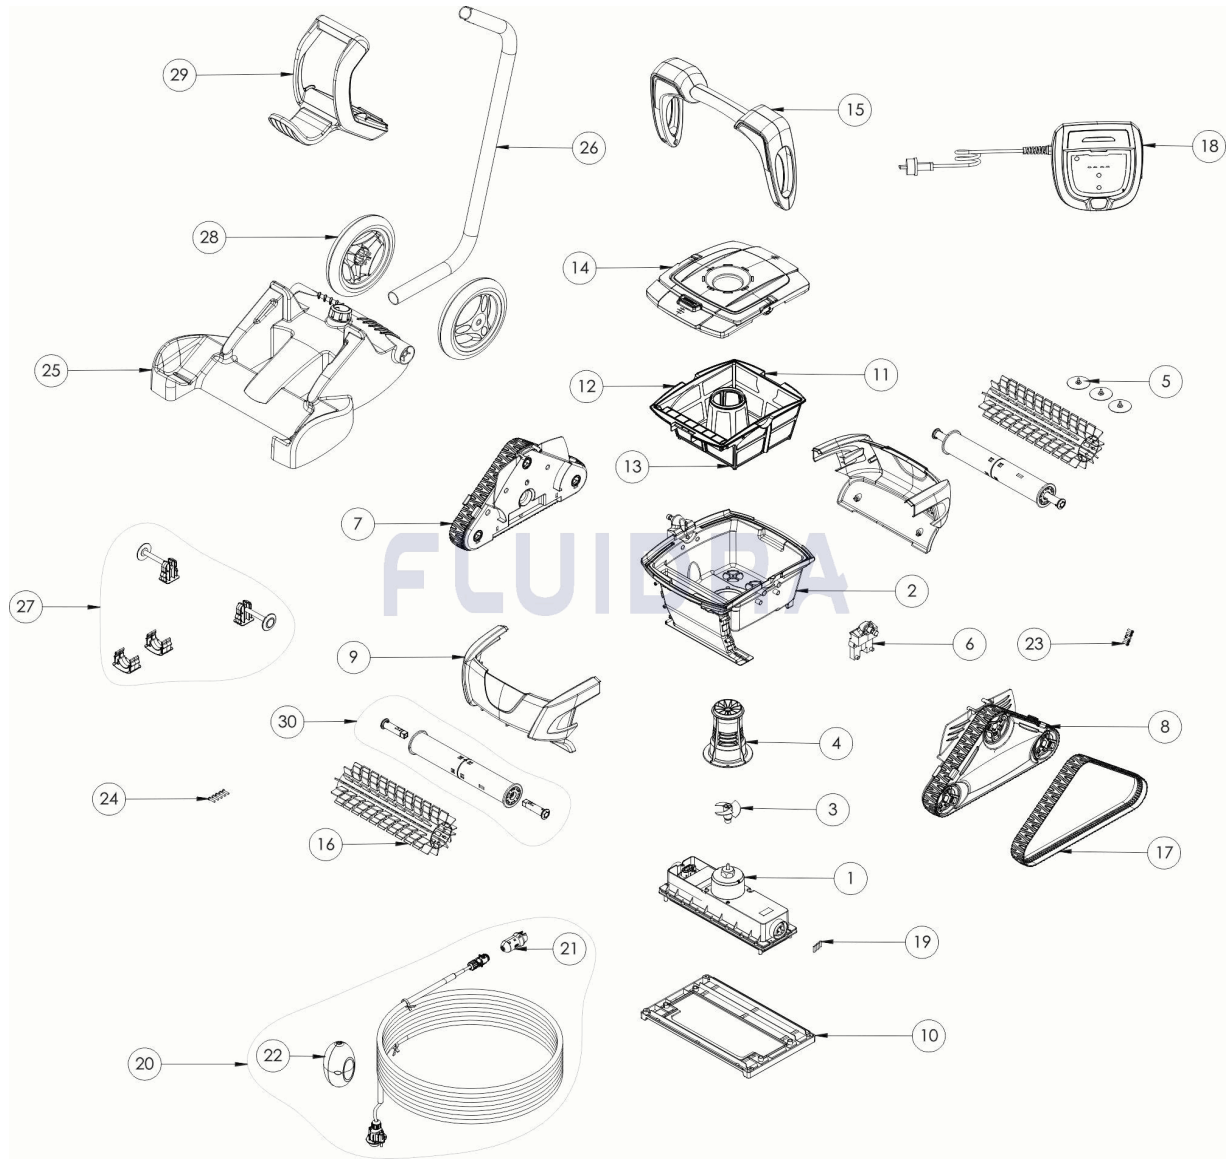

CODIGO **WR000046**

 DESCRIPCION: **OC 3400**

ESPAÑOL

POS	CODIGO	DESCRIPCION	CANTIDAD	POS	CODIGO	DESCRIPCION	CANTIDAD
1	R0632000	BLOQUE MOTOR CYCLONX	1	16	R0633104	CEPILLOS CYCLONX PMS108 ZODIAC (Pack 1)	1
2	R0633400	CARCASA INTERIOR CYCLONX	1	17	R0633900	ORUGA CYCLONX ZODIAC (PACK 2 UN.)	1
3	R0633200	HÉLICE CYCLONX	1	18	R0633002	UNIDAD DE CONTROL TIPO 2 C O	1
4	R0633500	CANALIZADOR DE FLUJO CYCLONX	1	19	R0657900	PASADOR Ø4 EJE BLOQUE MOTOR (PACK 1)	1
5	R0633300	GOMA DE EVACUACIÓN CYCLONX (Pack 3)	1	20	R0632100	CABLE FLOTANTE 15 M CYCLONX	1
6	R0633600	SOPORTE EMPUÑADURA RAL7021	1	21	R0634100	CUERPO CONECTOR 3 PINS	1
7	R0632203	CASSETE LIBRE CYCLONX GRIS	1	22	R0634200	CABLE FLOTANTE CYCLONX ZODIAC	1
8	R0632303	CASSETTE LADO MOTOR TRACCIÓN CYCLONX	1	23	R0516700	TORNILLO 4*12 MM (PACK DE 5 UN.)	1
9	R0633703	CUERPO COMPLETO CYCLONX GRIS	1	24	R0608500	TORNILLO 4*16 MM (PACK DE 5 UN.)	1
10	R0633800	PLACA INFERIOR CYCLONX	1	25	R0632800	BASE CARRO CYCLONX	1
11	R0632600	FILTRO DE RESIDUOS FINOS 100µ	1	26	R0634400	TUBO CARRO DE TRANSPORTE CYCLONX	1
12	R0632601	FILTRO 200µ CYCLONX ZODIAC	1	27	R0632900	KIT ACCESORIOS CARRO CYCLONX	1
13	R0632602	FILTRO 60µ CYCLONX ZODIAC	1	28	R0565100	RUEDAS CARRO DE TRANSPORTE (Pack 2)	1

CODIGO **WR000046**DESCRIPCION: **OC 3400**

14	R0632404	TAPA SUPERIOR FILTRO CYCLONX A-4	1	29	R0565000	EMPUÑADURA CARRO DE TRANSPORTE	1
15	R0631904	EMPUÑADURA COMPLETA GRIS ZODIAC	1	30	R0722400	RODILLO PORTACEPILLOS + FIJACIÓN C	1