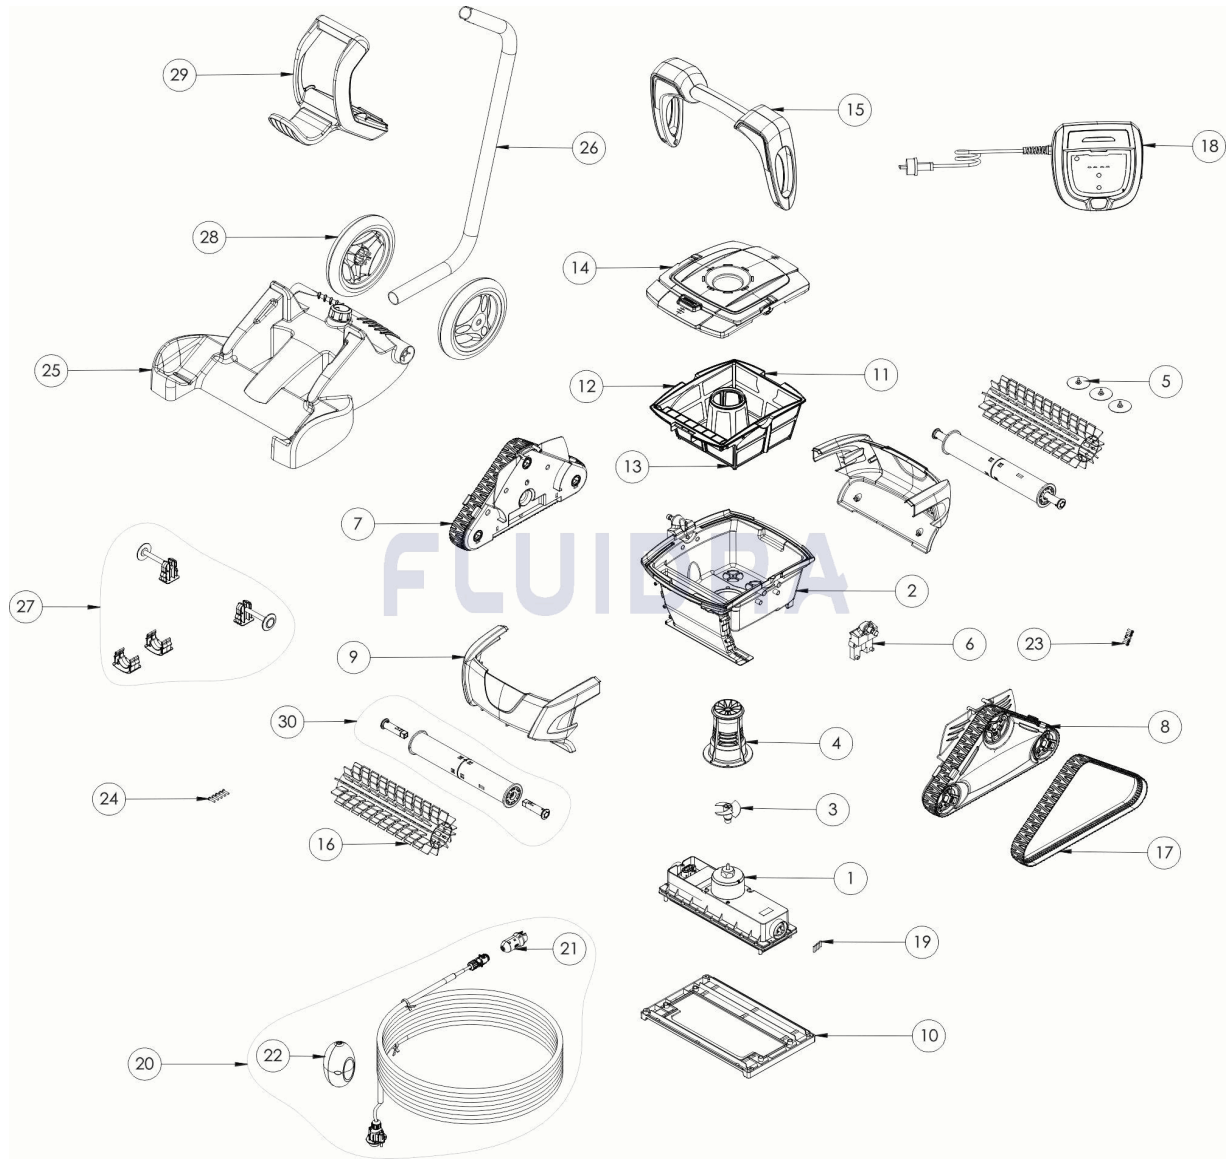

CODIGO **WR000046**

DESCRIÇÃO: **OC 3400**

PORTUGUES

POS	CODIGO	DESCRIÇÃO	JANTIDADE	POS	CODIGO	DESCRIÇÃO	JANTIDADE
1	R0632000	BLOCO MOTOR CYCLONX	1	16	R0633104	ESCOVAS CYCLONX PMS108 ZODIAC (Pack	1
2	R0633400	ESTRUTURA INTERIOR CYCLONX	1	17	R0633900	LAGARTAS CYCLONX (PACK 2 UN)	1
3	R0633200	HÉLICE CYCLONX	1	18	R0633002	UNIDADE DE CONTROLO TIPO 2 C O	1
4	R0633500	CANALIZADOR DE FLUXO CYCLONX	1	19	R0657900	PASSADOR Ø4 EIXO BLOCO MOTOR (PACK	1
5	R0633300	BORRACHA DE EVACUAÇÃO CYCLONX (P)	1	20	R0632100	CABO FLUTUANTE 15M CYCLONX	1
6	R0633600	SUPORTE PEGA RAL7021	1	21	R0634100	CORPO LIGAÇÃO 3 PINS	1
7	R0632203	CASSETE LIVRE CYCLONX CINZENTA	1	22	R0634200	CABO FLUTUANTE CYCOLNX ZODIAC	1
8	R0632303	CASSETE LADO MOTOR TRAÇÃO CYCLON	1	23	R0516700	PARAFUSO 4*12 MM (Pack 5 UN)	1
9	R0633703	ESTRUTURA COMPLETA CYCLONX GRIS	1	24	R0608500	PARAFUSO 4*16 MM A4 (Pack 5 UN)	1
10	R0633800	PLACA INFERIOR CYCLONX	1	25	R0632800	BASE CARRO CYCLONX	1
11	R0632600	FILTRO 100µ CYCLONX ZODIAC	1	26	R0634400	TUBO CARRO DE TRANSPORTE CYCLONX	1
12	R0632601	FILTRO 200µ CYCLONX ZODIAC	1	27	R0632900	KIT ACESSÓRIOS MONTAGEM CARRO CYC	1
13	R0632602	FILTRO 60µ CYCLONX ZODIAC	1	28	R0565100	RODAS CARRO DE TRANSPORTE	1