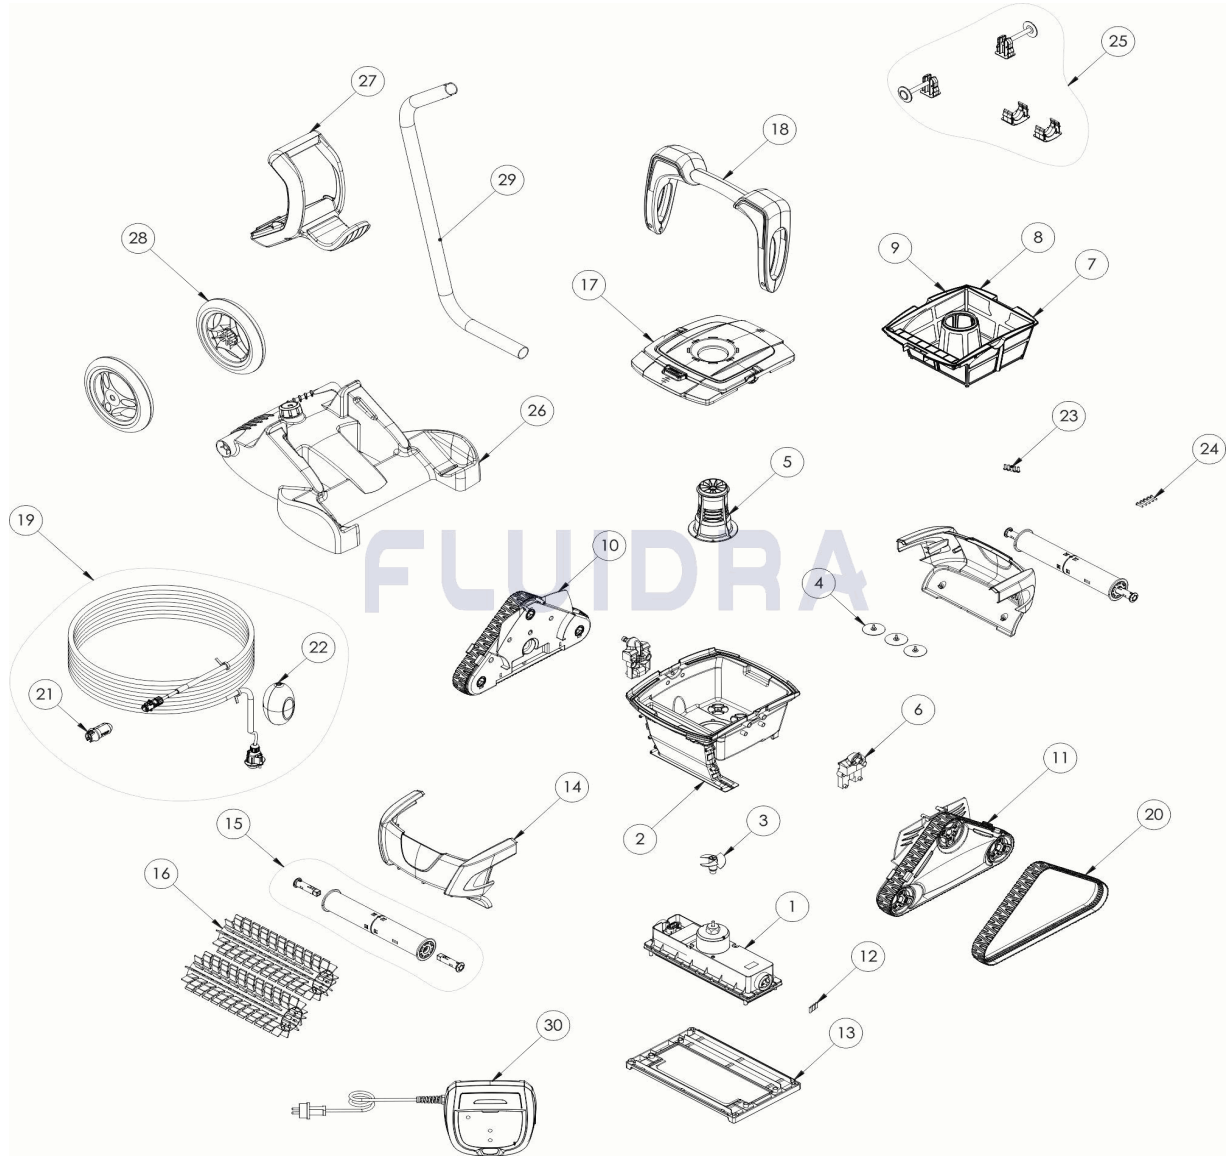

CODE **WR000036**

DESCRIPTION: **RC 4100**

FRANCAIS

POS	CODE	DESCRIPTION	QUANTITE	POS	CODE	DESCRIPTION	QUANTITE
1	R0632000	BLOC MOTEUR CYCLONX	1	16	R0633100	BROSSES CYCLONX RAL9022 ZODIAC (*2)	1
2	R0633400	BOL CYCLONX	1	17	R0632400	COUVERCLE CYCLONX A-0	1
3	R0633200	HELICE CYCLONX	1	18	R0631900	POIGNEE COMPLETE BLEUE ZODIAC	1
4	R0633300	CLAPET EVACUATION CYCLONX (*3)	1	19	R0632100	CABLE FLOTTANT 15M CYCLONX	1
5	R0633500	GUIDE FLUX CYCLONX	1	20	R0633900	CHENILLE CYCLONX ZODIAC (*2)	1
6	R0633600	AXE POIGNEE RAL7021	1	21	R0634100	CAPOT CONNECTEUR 3 PTS	1
7	R0632600	FILTRE 100µ CYCLONX ZODIAC	1	22	R0634200	FLOTTEUR CABLE CYCLONX ZODIAC	1
8	R0632601	FILTRE 200µ CYCLONX ZODIAC	1	23	R0516700	VIS 4*12 MM (X5)	1
9	R0632602	FILTRE 60µ CYCLONX ZODIAC	1	24	R0608500	VIS 4*16 MM A4 (*5)	1
10	R0632200	CASSETTE T LIBRE CYCLONX RAL9022	1	25	R0632900	ACCESSOIRES CHARIOT CYCLONX	1
11	R0632300	CASSETTE T MOTEUR CYCLONX RAL9022	1	26	R0632800	EMBASE CHARIOT CYCLONX	1
12	R0657900	GOUPILLE ø4 AXE BLOC MOTEUR (*5)	1	27	R0565000	POIGNEE CHARIOT	1
13	R0633800	PLAQUE INFERIEURE CYCLONX	1	28	R0565100	ROUES CHARIOT (*2)	1