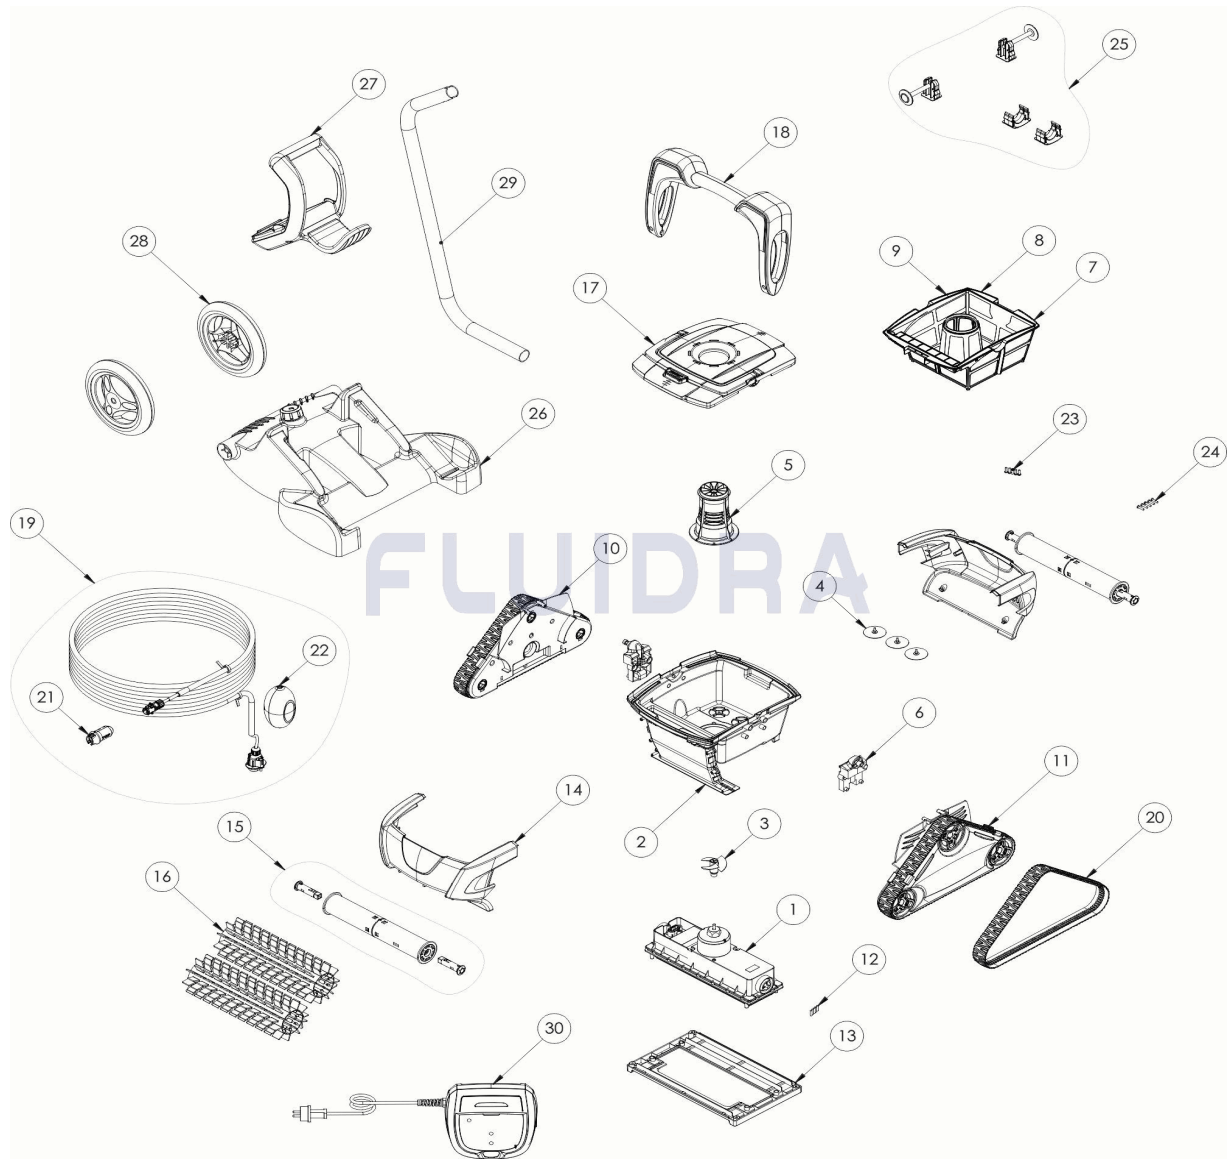

CODIGO **WR000036**

DESCRIÇÃO: **RC 4100**

PORTUGUES

POS	CODIGO	DESCRIÇÃO	JANTIDADE	POS	CODIGO	DESCRIÇÃO	JANTIDADE
1	R0632000	BLOCO MOTOR CYCLONX	1	16	R0633100	ESCOVAS CYCLONX RAL9022 ZODIAC (PA	1
2	R0633400	ESTRUTURA INTERIOR CYCLONX	1	17	R0632400	TAMPA SUPERIOR FILTRO CYCLONX A-0	1
3	R0633200	HÉLICE CYCLONX	1	18	R0631900	PEGA COMPLETA AZUL ZODIAC	1
4	R0633300	BORRACHA DE EVACUAÇÃO CYCLONX (P)	1	19	R0632100	CABO FLUTUANTE 15M CYCLONX	1
5	R0633500	CANALIZADOR DE FLUXO CYCLONX	1	20	R0633900	LAGARTAS CYCLONX (PACK 2 UN)	1
6	R0633600	SUPORTE PEGA RAL7021	1	21	R0634100	CORPO LIGAÇÃO 3 PINS	1
7	R0632600	FILTRO 100µ CYCLONX ZODIAC	1	22	R0634200	CABO FLUTUANTE CYCOLNX ZODIAC	1
8	R0632601	FILTRO 200µ CYCLONX ZODIAC	1	23	R0516700	PARAFUSO 4*12 MM (Pack 5 UN)	1
9	R0632602	FILTRO 60µ CYCLONX ZODIAC	1	24	R0608500	PARAFUSO 4*16 MM A4 (Pack 5 UN)	1
10	R0632200	CASSETE LIVRE CYCLONX RAL9022	1	25	R0632900	KIT ACESSÓRIOS MONTAGEM CARRO CYC	1
11	R0632300	CASSETTE LADO MOTOR TRACÇÃO CYCLO	1	26	R0632800	BASE CARRO CYCLONX	1
12	R0657900	PASSADOR Ø4 EIXO BLOCO MOTOR (PAC)	1	27	R0565000	PEGA CARRO DE TRANSPORTE	1
13	R0633800	PLACA INFERIOR CYCLONX	1	28	R0565100	RODAS CARRO DE TRANSPORTE	1