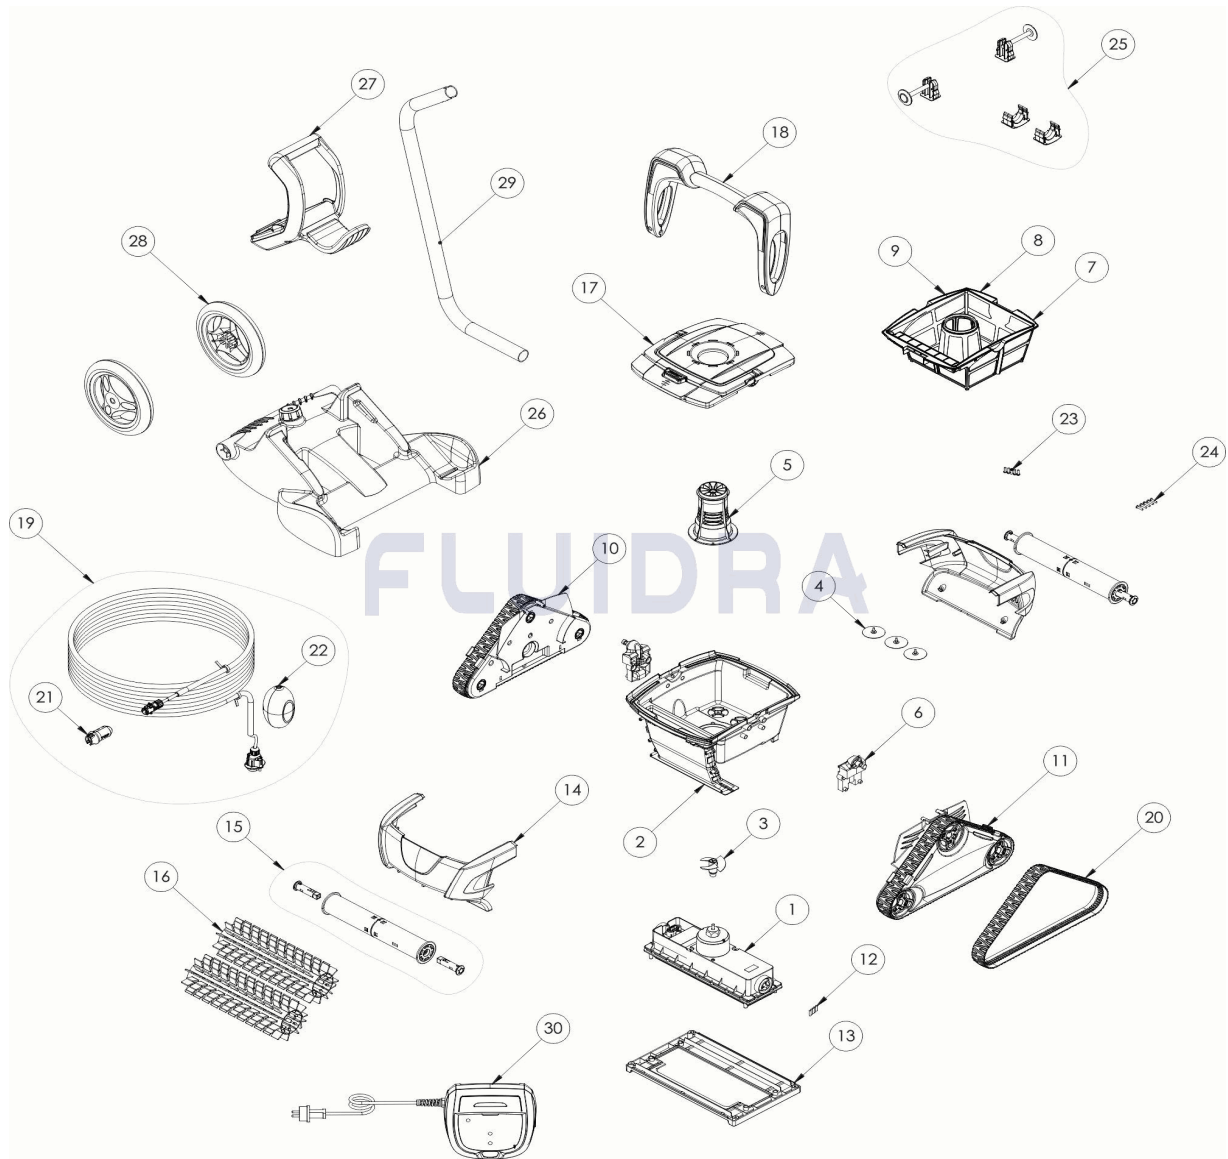

CODIGO **WR000036**

 DESCRIPCION: **RC 4100**

**ESPAÑOL**

POS	CODIGO	DESCRIPCION	CANTIDAD	POS	CODIGO	DESCRIPCION	CANTIDAD
1	R0632000	BLOQUE MOTOR CYCLONX	1	16	R0633100	CEPILLOS CYCLONX RAL9022 ZODIAC (PAI	1
2	R0633400	CARCASA INTERIOR CYCLONX	1	17	R0632400	TAPA SUPERIOR FILTRO CYCLONX A-0	1
3	R0633200	HÉLICE CYCLONX	1	18	R0631900	EMPUÑADURA COMPLETA AZUL ZODIAC	1
4	R0633300	GOMA DE EVACUACIÓN CYCLONX (Pack 3	1	19	R0632100	CABLE FLOTANTE 15 M CYCLONX	1
5	R0633500	CANALIZADOR DE FLUJO CYCLONX	1	20	R0633900	ORUGA CYCLONX ZODIAC (PACK 2 UN)	1
6	R0633600	SOPORTE EMPUÑADURA RAL7021	1	21	R0634100	CUERPO CONECTOR 3 PINS	1
7	R0632600	FILTRO DE RESIDUOS FINOS 100µ	1	22	R0634200	CABLE FLOTANTE CYCLONX ZODIAC	1
8	R0632601	FILTRO 200µ CYCLONX ZODIAC	1	23	R0516700	TORNILLO 4*12 MM (PACK DE 5 UN.)	1
9	R0632602	FILTRO 60µ CYCLONX ZODIAC	1	24	R0608500	TORNILLO 4*16 MM (PACK DE 5 UN	1
10	R0632200	CASSETTE LIBRE CYCLONX RAL9022	1	25	R0632900	KIT ACCESORIOS CARRO CYCLONX	1
11	R0632300	CASSETTE LADO MOTOR TRACCIÓN CYCI	1	26	R0632800	BASE CARRO CYCLONX	1
12	R0657900	PASADOR ø4 EJE BLOQUE MOTOR (PACK	1	27	R0565000	EMPUÑADURA CARRO DE TRANSPORTE	1
13	R0633800	PLACA INFERIOR CYCLONX	1	28	R0565100	RUEDAS CARRO DE TRANSPORTE (Pack 2	1

CODIGO **WR000036**DESCRIPCION: **RC 4100**

14	R0633700	CUERPO COMPLETO CYCLONX AZUL	1	29	R0634400	TUBO CARRO DE TRANSPORTE CYCLONX	1
15	R0722400	RODILLO PORTACEPILLOS + FIJACIÓN C	1	30	R0633001	UNIDAD DE CONTROL TIPO 2 C	1

CODE **WR000036**DESCRIPTION: **RC 4100**

14	R0633700	BODY A BLUE CYCLONX	1	29	R0634400	TROLLEY TUBE CYCLONX	1
15	R0722400	BRUSH ROLLER + KEYS C	1	30	R0633001	CONTROL BOX TYPE 2 C	1

CODICE **WR000036**

 DESCRIZIONE: **RC 4100**