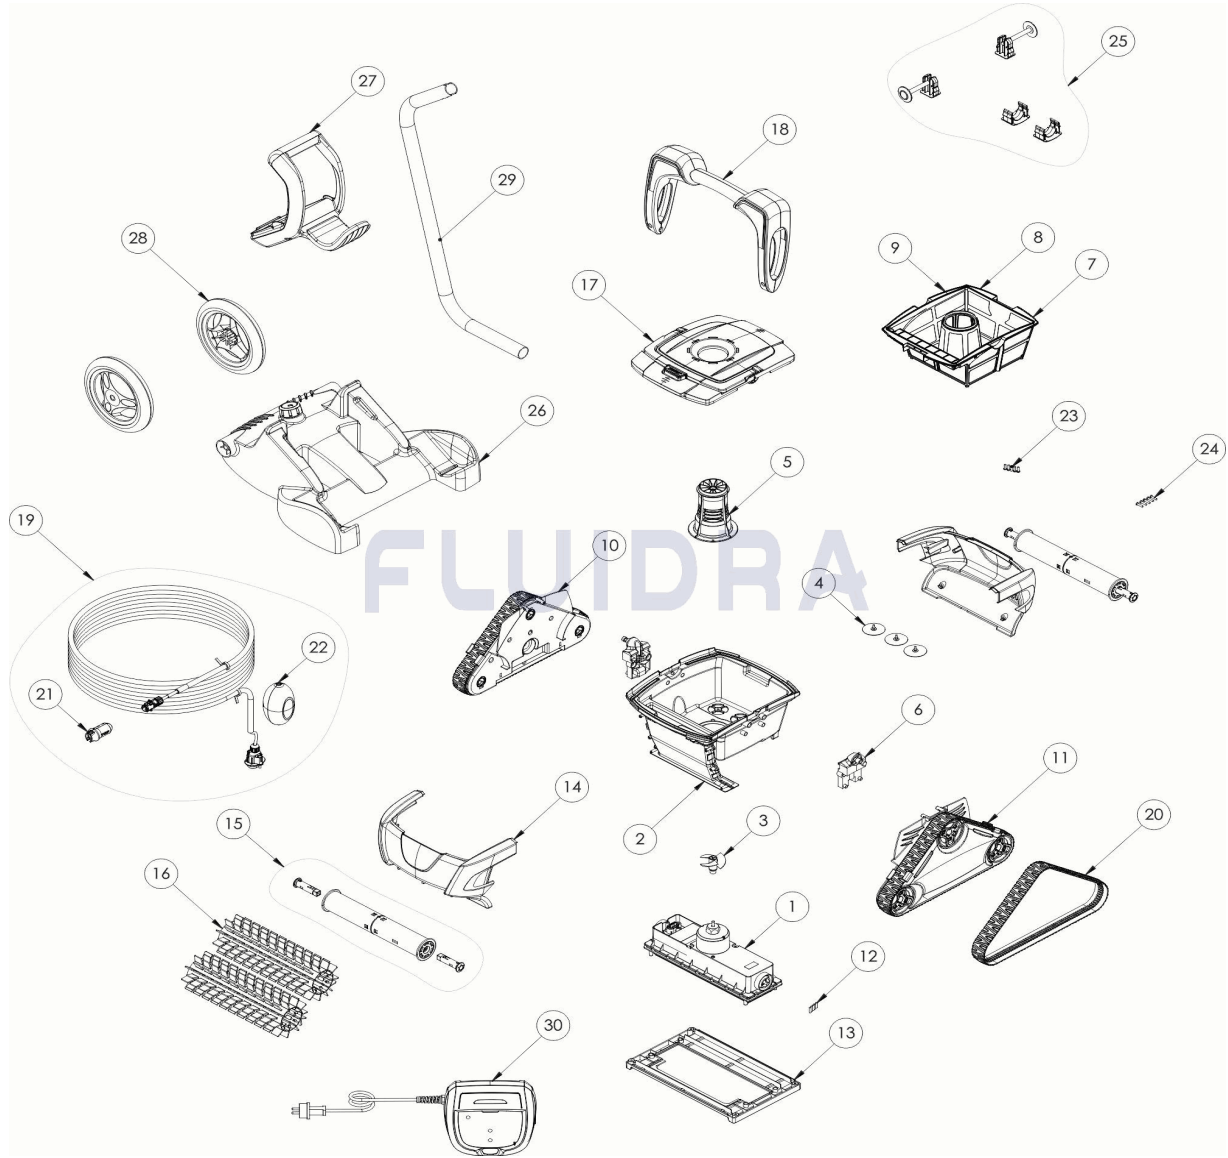

CODE **WR000036**

BESCHREIBUNG: RC 4100

DEUTSCH

POS	CODE	BESCHREIBUNG	MENGE	POS	CODE	BESCHREIBUNG	MENGE
1	R0632000	MOTORBLOCK (CYCLONX)	1	16	R0633100	BÜRSTEN RAL9022, CYCLONX (SET mit 2 S	1
2	R0633400	GEHÄUSE (CYCLONX)	1	17	R0632400	FILTERKROBDECKEL A-0 (CYCLONX)	1
3	R0633200	TURBINE (CYCLONX)	1	18	R0631900	HANDGRIFF KOMPLETT, BLAU (CYCLONX)	1
4	R0633300	AUSLASSVENTIL CYCLONX (SET mit 3 Stk)	1	19	R0632100	SCHWIMMKABEL 15 M (CYCLONX)	1
5	R0633500	STRÖMUNGSDÜSE (CYCLONX)	1	20	R0633900	RAUPENBAND, CYCLONX (SET mit 2 Stk)	1
6	R0633600	HALTERUNG FÜR GRIFF (CYCLONX)	1	21	R0634100	STECKERGEHÄUSE (CYCLONX)	1
7	R0632600	FILTERKORB FEIN, 100µ (CYCLONX)	1	22	R0634200	KABELSCHWIMMER (CYCLONX)	1
8	R0632601	FILTERKORB GROB, 200µ (CYCLONX)	1	23	R0516700	SCHRAUBE 4 * 12 MM(SET mit 5 Stk.)	1
9	R0632602	FILTERKORB SEHR FEIN, 60µ (CYCLONX)	1	24	R0608500	SCHRAUBE 4 * 16 MM, A4 (SET mit 5 Stk.)	1
10	R0632200	GETRIEBEGEHÄUSE RAL9022 (CYCLONX)	1	25	R0632900	ZUBEHÖR CADDY (CYCLONX)	1
11	R0632300	GETRIEBERAD RAL9022 (CYCLONX)	1	26	R0632800	BODENPLATTE CADDY A-0 (CYCLONX)	1
12	R0657900	BEFESTIGUNGSSTIFT FÜR MOTORBLOCK	1	27	R0565000	HANDGRIFF CADDY	1
13	R0633800	BODENPLATTE (CYCLONX)	1	28	R0565100	RÄDER CADDY (SET mit 2 Stk.)	1