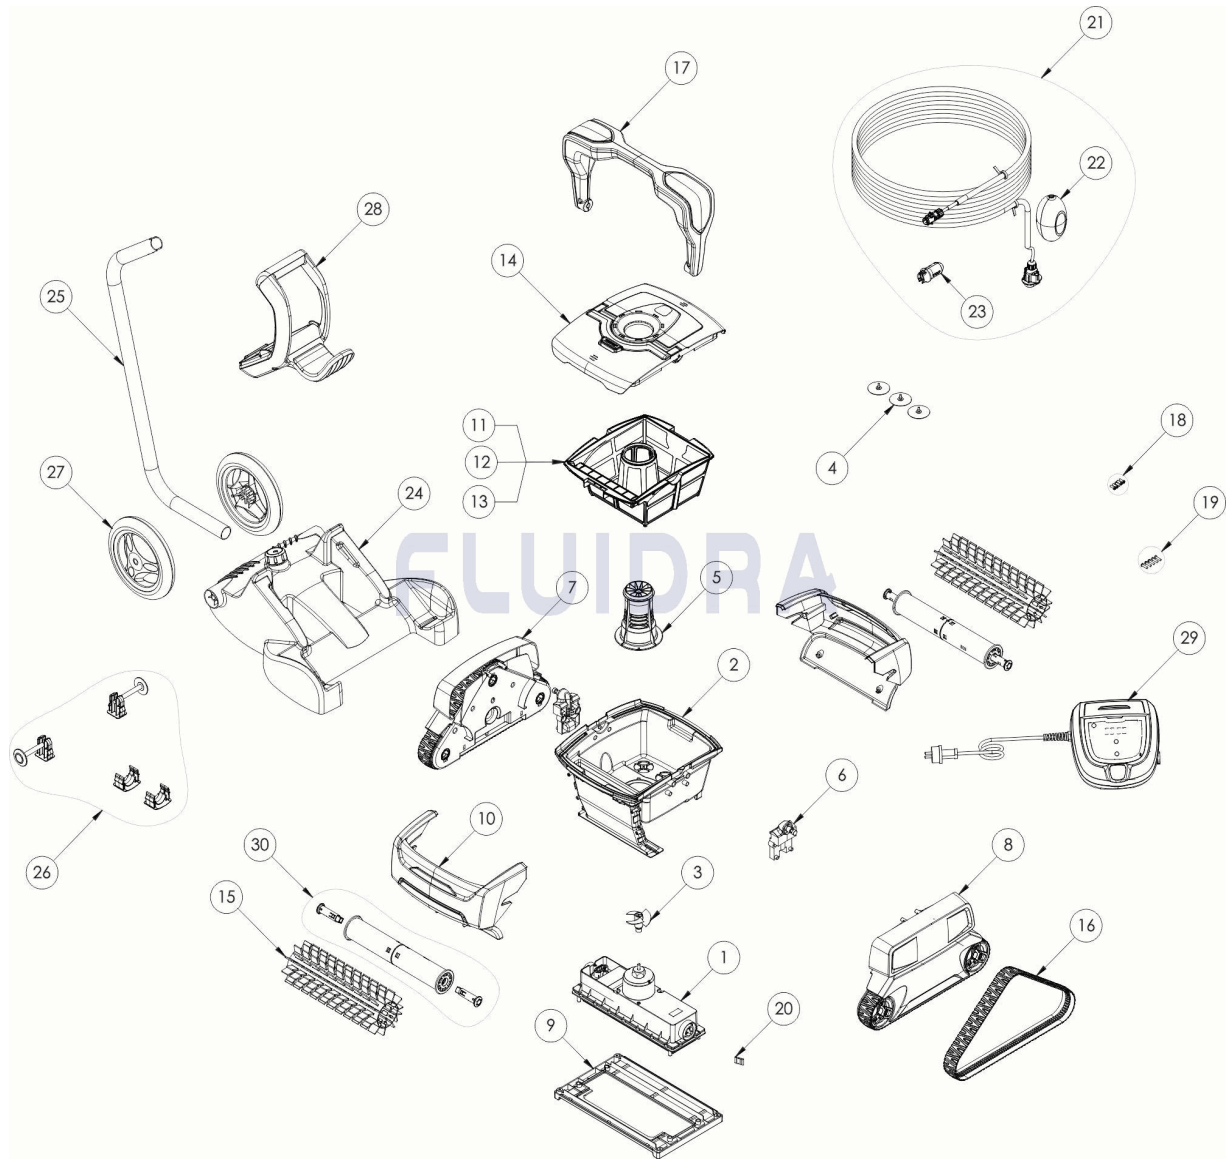

CODIGO **WR000070**

DESCRIÇÃO: **RX 4450**

PORTUGUES

POS	CODIGO	DESCRIÇÃO	JANTIDADE	POS	CODIGO	DESCRIÇÃO	JANTIDADE
1	R0632000	BLOCO MOTOR CYCLONX	1	16	R0633900	LAGARTAS CYCLONX (PACK 2 UN)	1
2	R0633400	ESTRUTURA INTERIOR CYCLONX	1	17	R0715200	PEGA-RAL9022 Z	1
3	R0633200	HÉLICE CYCLONX	1	18	R0516700	PARAFUSO 4*12 MM (Pack 5 UN)	1
4	R0633300	BORRACHA DE EVACUAÇÃO CYCLONX (P)	1	19	R0608500	PARAFUSO 4*16 MM A4 (Pack 5 UN)	1
5	R0633500	CANALIZADOR DE FLUXO CYCLONX	1	20	R0657900	PASSADOR Ø4 EIXO BLOCO MOTOR (PACK	1
6	R0633600	SUPORTE PEGA RAL7021	1	21	R0632100	CABO FLUTUANTE 15M CYCLONX	1
7	R0715300	CASSETE LIVRE RAL9022	1	22	R0634200	CABO FLUTUANTE CYCOLNX ZODIAC	1
8	R0715400	CASSETE LADO MOTOR TRAÇÃO CINZEN	1	23	R0634100	CORPO LIGAÇÃO 3 PINS	1
9	R0633800	PLACA INFERIOR CYCLONX	1	24	R0632800	BASE CARRO CYCLONX	1
10	R0715600	ESTRUTURA COMPLETA B AZUL	1	25	R0634400	TUBO CARRO DE TRANSPORTE CYCLONX	1
11	R0632602	FILTRO 60µ CYCLONX ZODIAC	1	26	R0632900	KIT ACESSÓRIOS MONTAGEM CARRO CYC	1
12	R0632600	FILTRO 100µ CYCLONX ZODIAC	1	27	R0565100	RODAS CARRO DE TRANSPORTE	1
13	R0632601	FILTRO 200µ CYCLONX ZODIAC	1	28	R0565000	PEGA CARRO DE TRANSPORTE	1