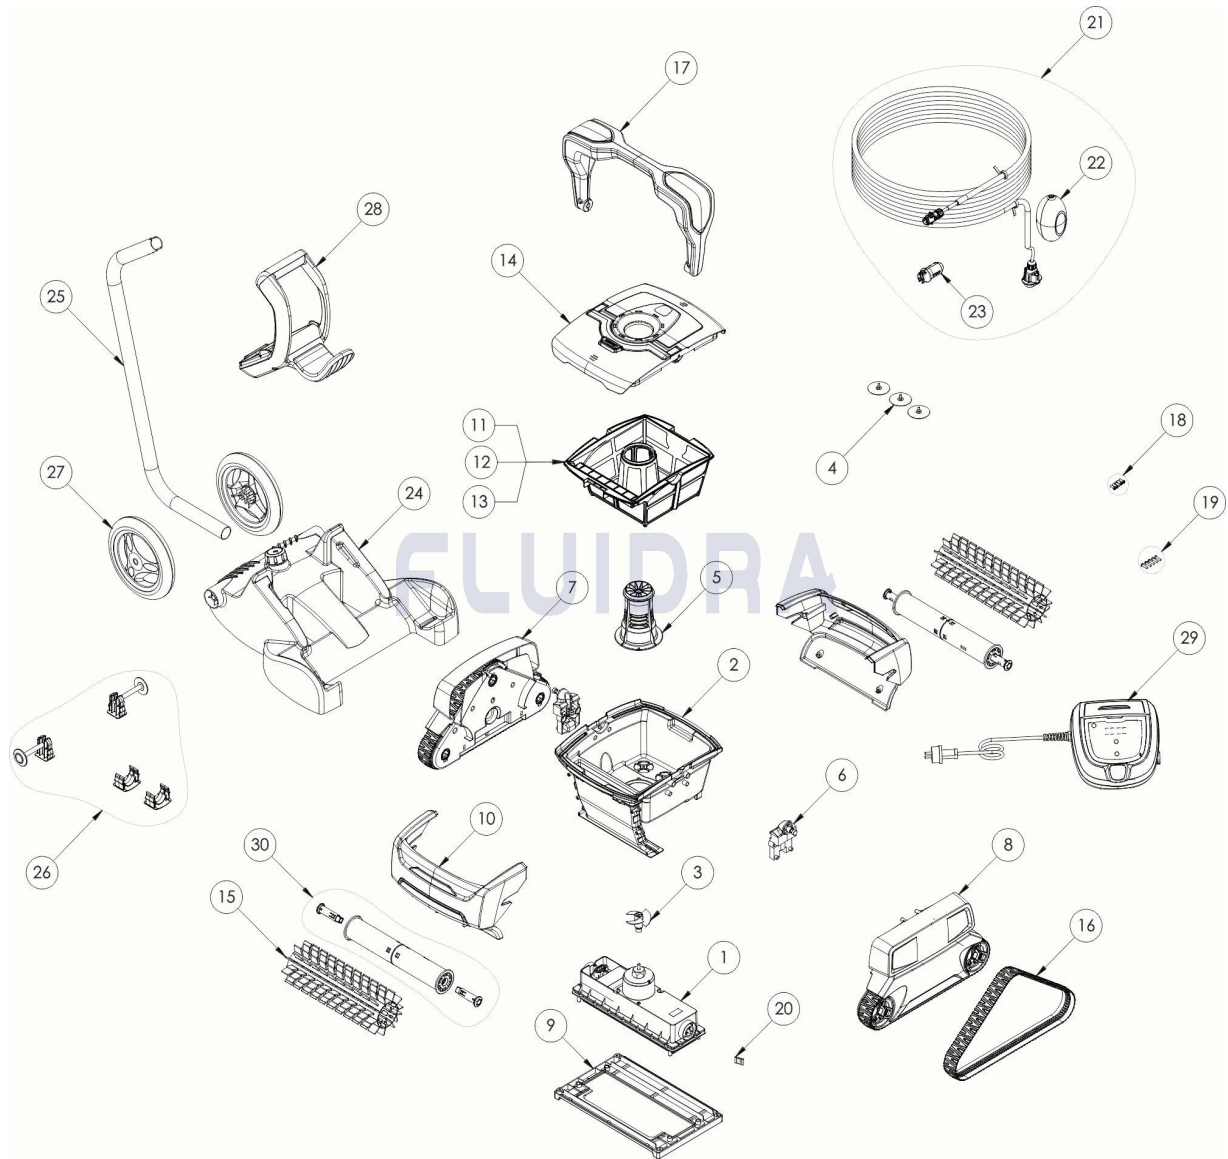

CODIGO **WR000070**

 DESCRIPCION: **RX 4450**

ESPAÑOL

POS	CODIGO	DESCRIPCION	CANTIDAD	POS	CODIGO	DESCRIPCION	CANTIDAD
1	R0632000	BLOQUE MOTOR CYCLONX	1	16	R0633900	ORUGA CYCLONX ZODIAC (PACK 2 UN)	1
2	R0633400	CARCASA INTERIOR CYCLONX	1	17	R0715200	EMPUÑADURA B C BLUE-RAL9022 Z	1
3	R0633200	HÉLICE CYCLONX	1	18	R0516700	TORNILLO 4*12 MM (PACK DE 5 UN.)	1
4	R0633300	GOMA DE EVACUACIÓN CYCLONX (Pack 3	1	19	R0608500	TORNILLO 4*16 MM (PACK DE 5 UN	1
5	R0633500	CANALIZADOR DE FLUJO CYCLONX	1	20	R0657900	PASADOR Ø4 EJE BLOQUE MOTOR (PACK 3	1
6	R0633600	SOPORTE EMPUÑADURA RAL7021	1	21	R0632100	CABLE FLOTANTE 15 M CYCLONX	1
7	R0715300	CASSETTE LIBRE RAL9022	1	22	R0634200	CABLE FLOTANTE CYCLONX ZODIAC	1
8	R0715400	CASSETTE LADO MOTOR TRACCIÓN GRIS	1	23	R0634100	CUERPO CONECTOR 3 PINS	1
9	R0633800	PLACA INFERIOR CYCLONX	1	24	R0632800	BASE CARRO CYCLONX	1
10	R0715600	CARCASA COMPLETA B AZUL	1	25	R0634400	TUBO CARRO DE TRANSPORTE CYCLONX	1
11	R0632602	FILTRO 60µ CYCLONX ZODIAC	1	26	R0632900	KIT ACCESORIOS CARRO CYCLONX	1
12	R0632600	FILTRO DE RESIDUOS FINOS 100µ	1	27	R0565100	RUEDAS CARRO DE TRANSPORTE (Pack 2	1
13	R0632601	FILTRO 200µ CYCLONX ZODIAC	1	28	R0565000	EMPUÑADURA CARRO DE TRANSPORTE	1

CODIGO **WR000070**DESCRIPCION: **RX 4450**

14	R0715500	TAPA SUPERIOR FILTRO C B-0	1	29	R0633001	UNIDAD DE CONTROL TIPO 2 C	1
15	R0633100	CEPILLOS CYCLONX RAL9022 ZODIAC (PA	1	30	R0722400	RODILLO PORTACEPILLOS + FIJACIÓN C	1