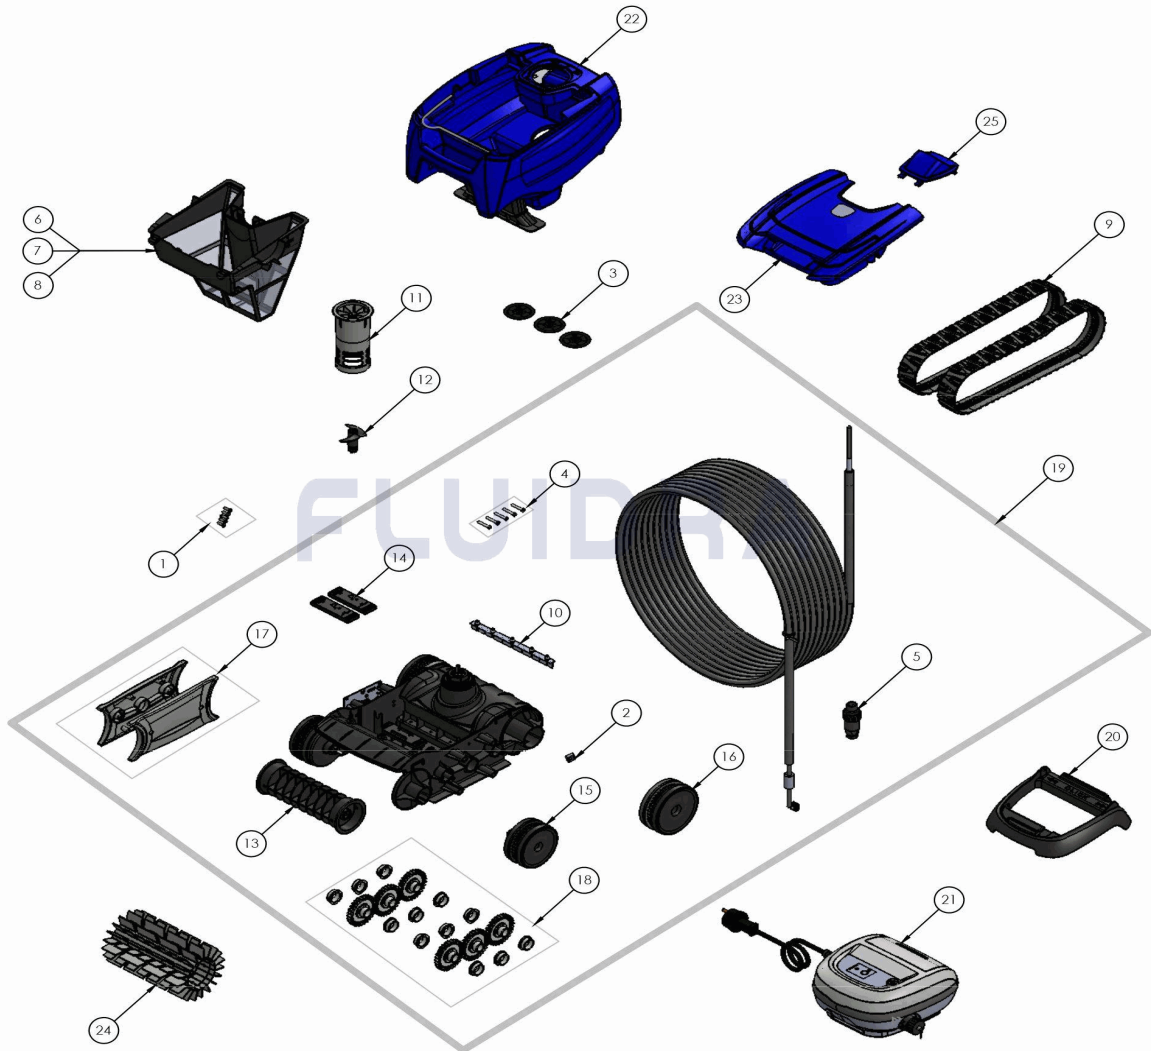

CODE **WR000092**

DESCRIPTION: RT 2100

FRANCAIS

POS	CODE	DESCRIPTION	QUANTITE	POS	CODE	DESCRIPTION	QUANTITE
1	R0516700	VIS 4*12 MM (X5)	1	14	R0767100	LESTS (*2)	1
2	R0657900	GOUPILLE ø4 AXE BLOC MOTEUR (*5)	1	15	R0771800	ROUES AVANT COMPLETES (*2)	1
3	R0633300	CLAPET EVACUATION CYCLONX (*3)	1	16	R0771900	ROUES ARRIERE COMPLETES (*2)	1
4	R0638900	VIS 4*25 MM (*5)	1	17	R0772000	FLASQUES	1
5	R0565600	CONNECTEUR 4 PTS	1	18	R0772100	KIT COMPLET ENGRENAGE	1
6	R0762900	FILTRE DEBRIS FINS	1	19	R0767400	CHASSIS COMPLET	1
7	R0763000	FILTRE DEBRIS LARGES	1	20	R0662600	SOCLE COFFRET COMMANDE	1
8	R0763100	FILTRE DEBRIS TRES FINS	1	21	R0762200	COFFRET COMMANDE FOND SEUL	1
9	R0765600	CHENILLES (*2)	1	22	R0766300	COQUE COMPLETE TYPE 1	1
10	R0765800	LAMELLES (*5)	1	23	R0764500	COUVERCLE COMPLET TYPE 11	1
11	R0766100	GUIDE FLUX INTERIEUR	1	24	R0764900	BROSSE R9022	1
12	R0766200	HELICE	1	25	R0772200	GUIDE FLUX EXTERIEUR PMS295	1
13	R0767000	SUPPORT BROSSE	1