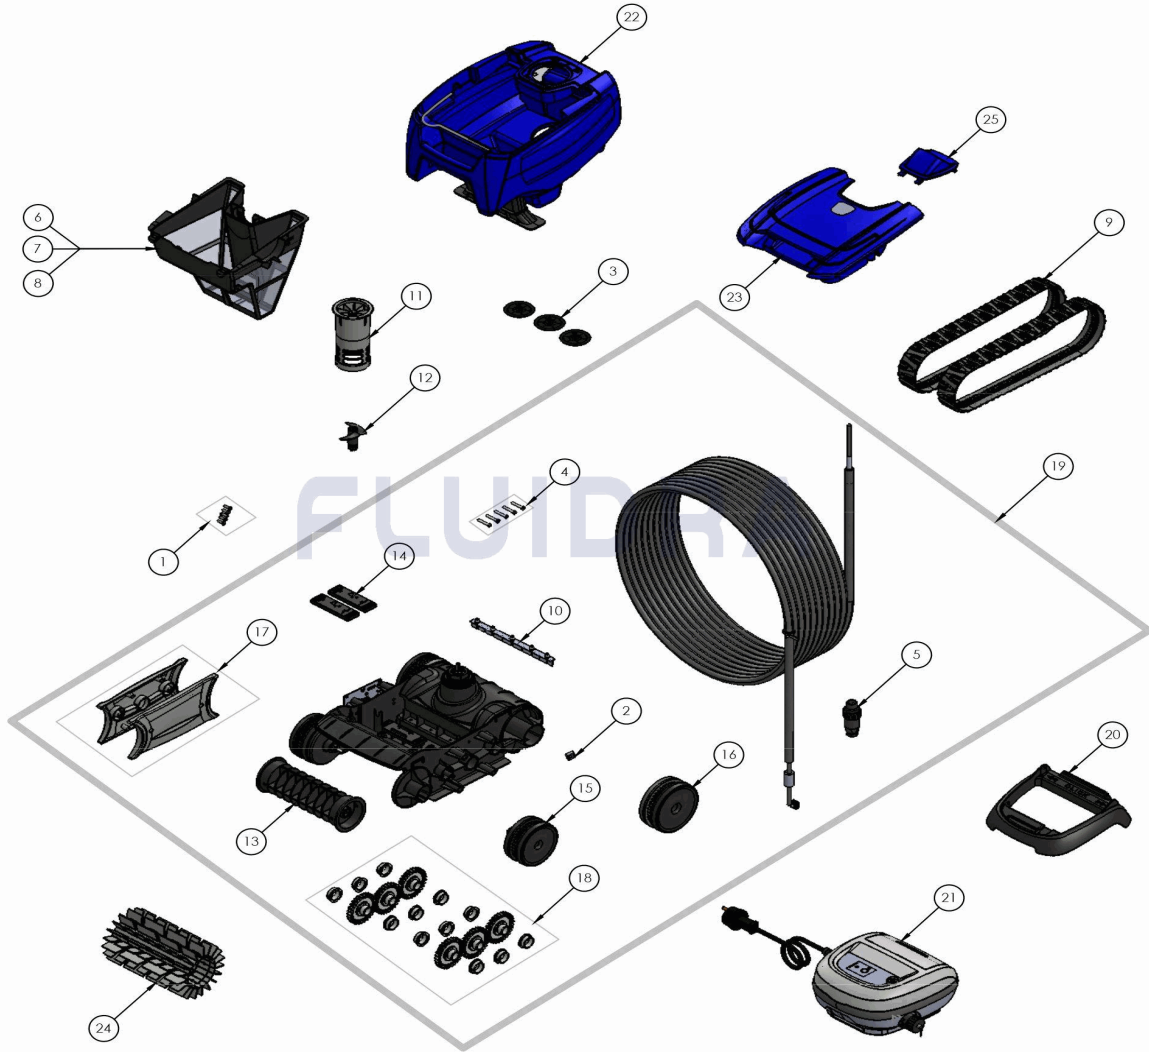

## FRANCAIS

POS	CODE	DESCRIPTION	QUANTITE	POS	CODE	DESCRIPTION	QUANTITE
1	R0516700	VIS 4*12 MM (X5)	1	14	R0767100	LESTS (*2)	1
2	R0657900	GOUPILLE ø4 AXE BLOC MOTEUR (*5)	1	15	R0771800	ROUES AVANT COMPLETES (*2)	1
3	R0633300	CLAPET EVACUATION CYCLONX (*3)	1	16	R0771900	ROUES ARRIERE COMPLETES (*2)	1
4	R0638900	VIS 4*25 MM (*5)	1	17	R0772000	FLASQUES	1
5	R0565600	CONNECTEUR 4 PTS	1	18	R0772100	KIT COMPLET ENGRENAGE	1
6	R0762900	FILTRE DEBRIS FINS	1	19	R0767400	CHASSIS COMPLET	1
7	R0763000	FILTRE DEBRIS LARGES	1	20	R0662600	SOCLE COFFRET COMMANDE	1
8	R0763100	FILTRE DEBRIS TRES FINS	1	21	R0762200	COFFRET COMMANDE FOND SEUL	1
9	R0765600	CHENILLES (*2)	1	22	R0766300	COQUE COMPLETE TYPE 1	1
10	R0765800	LAMELLES (*5)	1	23	R0764500	COUVERCLE COMPLET TYPE 11	1
11	R0766100	GUIDE FLUX INTERIEUR	1	24	R0764900	BROSSE R9022	1
12	R0766200	HELICE	1	25	R0772200	GUIDE FLUX EXTERIEUR PMS295	1
13	R0767000	SUPPORT BROSSE	1				

CODE **WR000092**

DESCRIPTION: RT 2100

**ENGLISH**

POS	CODE	DESCRIPTION	QUANTITY	POS	CODE	DESCRIPTION	QUANTITY
1	R0516700	SCREWS 4*12 MM (X5)	1	14	R0767100	BALLAST (SET OF 2)	1
2	R0657900	MOTOR BLOCK SHAFT PIN Ø4 (SET OF 5)	1	15	R0771800	COMPLETE FRONT WHEELS (SET OF 2)	1
3	R0633300	EXHAUST VALVE CYCLONX (SET OF 3)	1	16	R0771900	COMPLETE BACK WHEELS (SET OF 2)	1
4	R0638900	SCREW 4*25 MM (SET OF 5)	1	17	R0772000	FLANGES	1
5	R0565600	FLOATING CABLE PLUG	1	18	R0772100	COMPLETE GEARS KIT	1
6	R0762900	FINE FILTER	1	19	R0767400	COMPLETE CHASSIS	1
7	R0763000	LARGE FILTER	1	20	R0662600	CONTROL UNIT BASE	1
8	R0763100	ULTRA FINE FILTER	1	21	R0762200	CONTROL UNIT FLOOR	1
9	R0765600	TRACKS (SET OF 2)	1	22	R0766300	COMPLETE BODY TYPE 1	1
10	R0765800	BLADES (SET OF 5)	1	23	R0764500	COMPLETE COVER TYPE 11	1
11	R0766100	INTERNAL FLOW OUTLET	1	24	R0764900	BRUSH R9022	1
12	R0766200	IMPELLER	1	25	R0772200	EXTERNAL FLOW OUTLET PMS295	1
13	R0767000	BRUSH HOLDER	1				