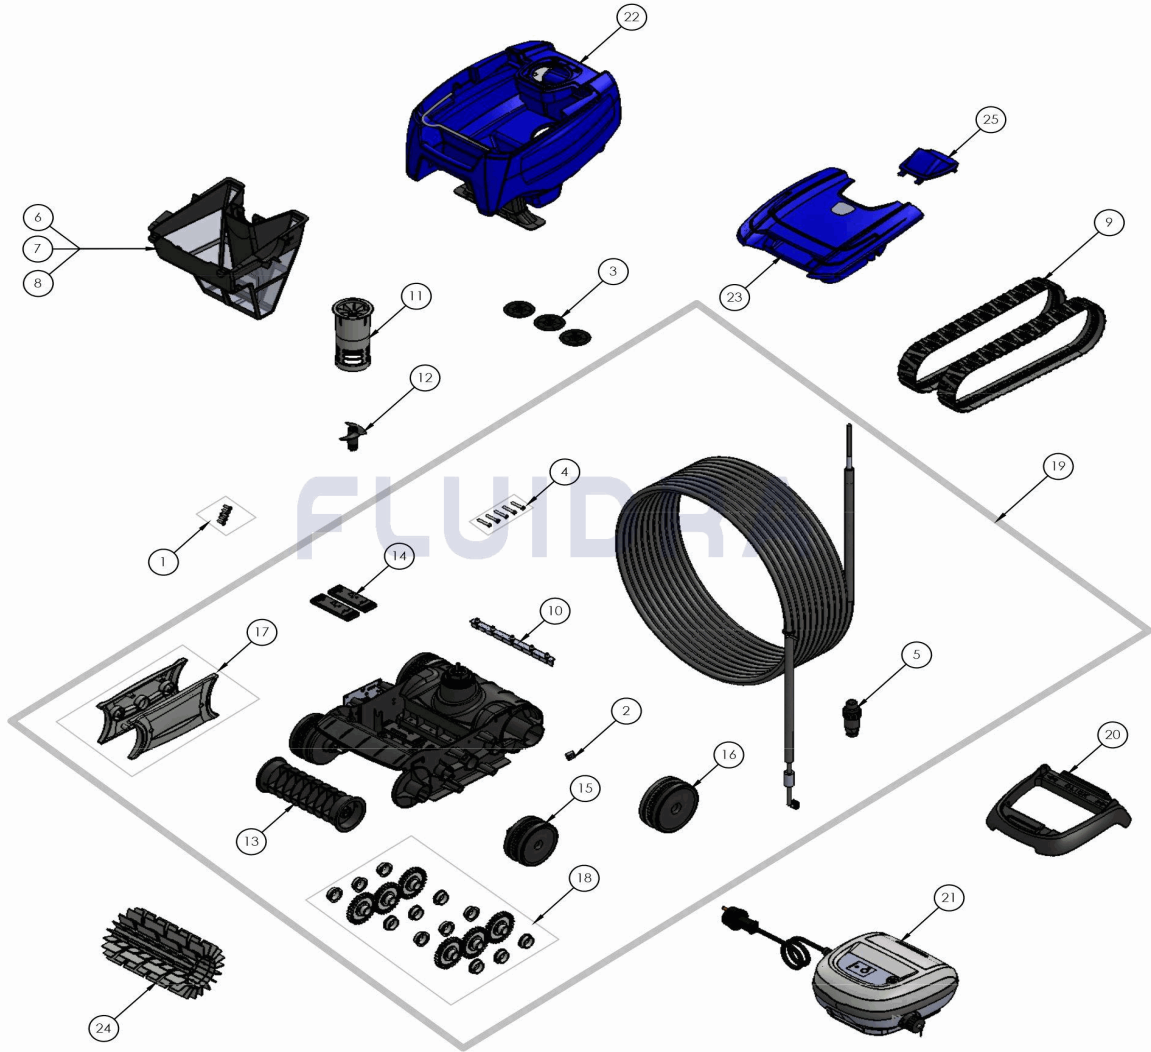

CODIGO **WR000092**

DESCRIPCION: RT 2100

**ESPAÑOL**

POS	CODIGO	DESCRIPCION	CANTIDAD	POS	CODIGO	DESCRIPCION	CANTIDAD
1	R0516700	TORNILLO 4*12 MM (PACK DE 5 UN.)	1	14	R0767100	LASTRES (PACK DE 2 UN)	1
2	R0657900	PASADOR ø4 EJE BLOQUE MOTOR (PACK	1	15	R0771800	RUEDAS DELANTERAS COMPLETAS (PACK	1
3	R0633300	GOMA DE EVACUACIÓN CYCLONX (Pack 3	1	16	R0771900	RUEDAS TRASERAS COMPLETAS (PACK DI	1
4	R0638900	TORNILLO 4*25 MM (Pack 5 UN)	1	17	R0772000	TAPAS LATERALES	1
5	R0565600	CONECTOR DE CABLE 4 PINS	1	18	R0772100	KIT ENGRANAJE COMPLETO	1
6	R0762900	FILTRO RESIDUOS FINOS 100µ	1	19	R0767400	CHASIS COMPLETO	1
7	R0763000	FILTRO RESIDUOS GRUESOS 200µ	1	20	R0662600	SOPORTE UNIDAD DE CONTROL	1
8	R0763100	FILTRO RESIDUOS MUY FINOS 60µ	1	21	R0762200	UNIDAD DE CONTROL SÓLO FONDO	1
9	R0765600	ORUGAS (PACK DE 2 UN)	1	22	R0766300	CUERPO COMPLETO TIPO 1	1
10	R0765800	LÁMINAS ( PACK DE 5 UN)	1	23	R0764500	TAPA COMPLETA TIPO 11	1
11	R0766100	CANALIZADOR DE FLUJO INTERIOR	1	24	R0764900	CEPILLOS R9022	1
12	R0766200	HÉLICE	1	25	R0772200	CANALIZADOR DE FLUJO EXTERIOR PMS2	1
13	R0767000	SOPORTE CEPILLOS	1				