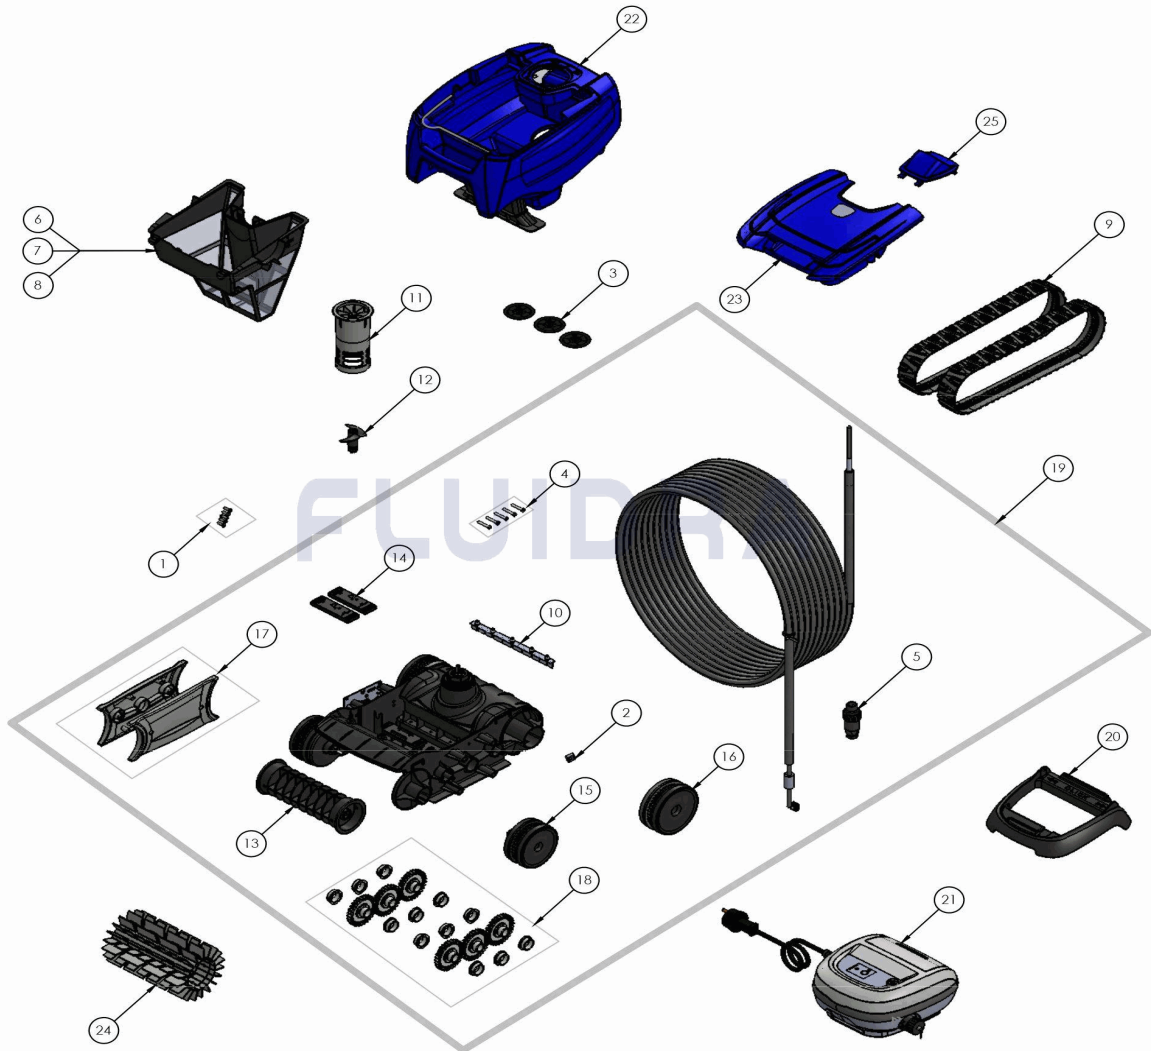

CODIGO **WR000092**

DESCRIÇÃO: RT 2100

PORTUGUES

POS	CODIGO	DESCRIÇÃO	JANTIDADE	POS	CODIGO	DESCRIÇÃO	JANTIDADE
1	R0516700	PARAFUSO 4*12 MM (Pack 5 UN)	1	14	R0767100	LASTROS (PACK 2 UN)	1
2	R0657900	PASSADOR Ø4 EIXO BLOCO MOTOR (PACK 2 UN)	1	15	R0771800	RODAS DIANTEIRAS COMPLETAS (PACK 2 UN)	1
3	R0633300	BORRACHA DE EVACUAÇÃO CYCLONX (PACK 2 UN)	1	16	R0771900	RODAS TRASEIRAS COMPLETAS (PACK 2 UN)	1
4	R0638900	PARAFUSO 4*25 MM (Pack 5 UN)	1	17	R0772000	TAMPAS LATERAIS	1
5	R0565600	LIGAÇÃO DE CABO 4 PINS	1	18	R0772100	KIT ENGENHAGENS COMPLETO	1
6	R0762900	FILTRO RESÍDUOS FINOS 100µ	1	19	R0767400	CHASSIS COMPLETO	1
7	R0763000	FILTRO RESÍDUOS GRANDES 200µ	1	20	R0662600	SUPORTE CAIXA DE COMANDOS	1
8	R0763100	FILTRO RESÍDUOS ULTRA-FINOS 60µ	1	21	R0762200	CAIXA DE COMANDOS SÓ FUNDO	1
9	R0765600	LAGARTAS (PACK 2 UN)	1	22	R0766300	CORPO COMPLETO TIPO 1	1
10	R0765800	ESCOVAS LÂMINAS (PACK 5 UN)	1	23	R0764500	TAMPA COMPLETA TIPO 11	1
11	R0766100	BOCAL FLUXO INTERIOR	1	24	R0764900	ESCOVAS R9022	1
12	R0766200	HÉLICE	1	25	R0772200	BOCAL FLUXO EXTERIOR PMS295	1
13	R0767000	SUPORTE ESCOVAS	1