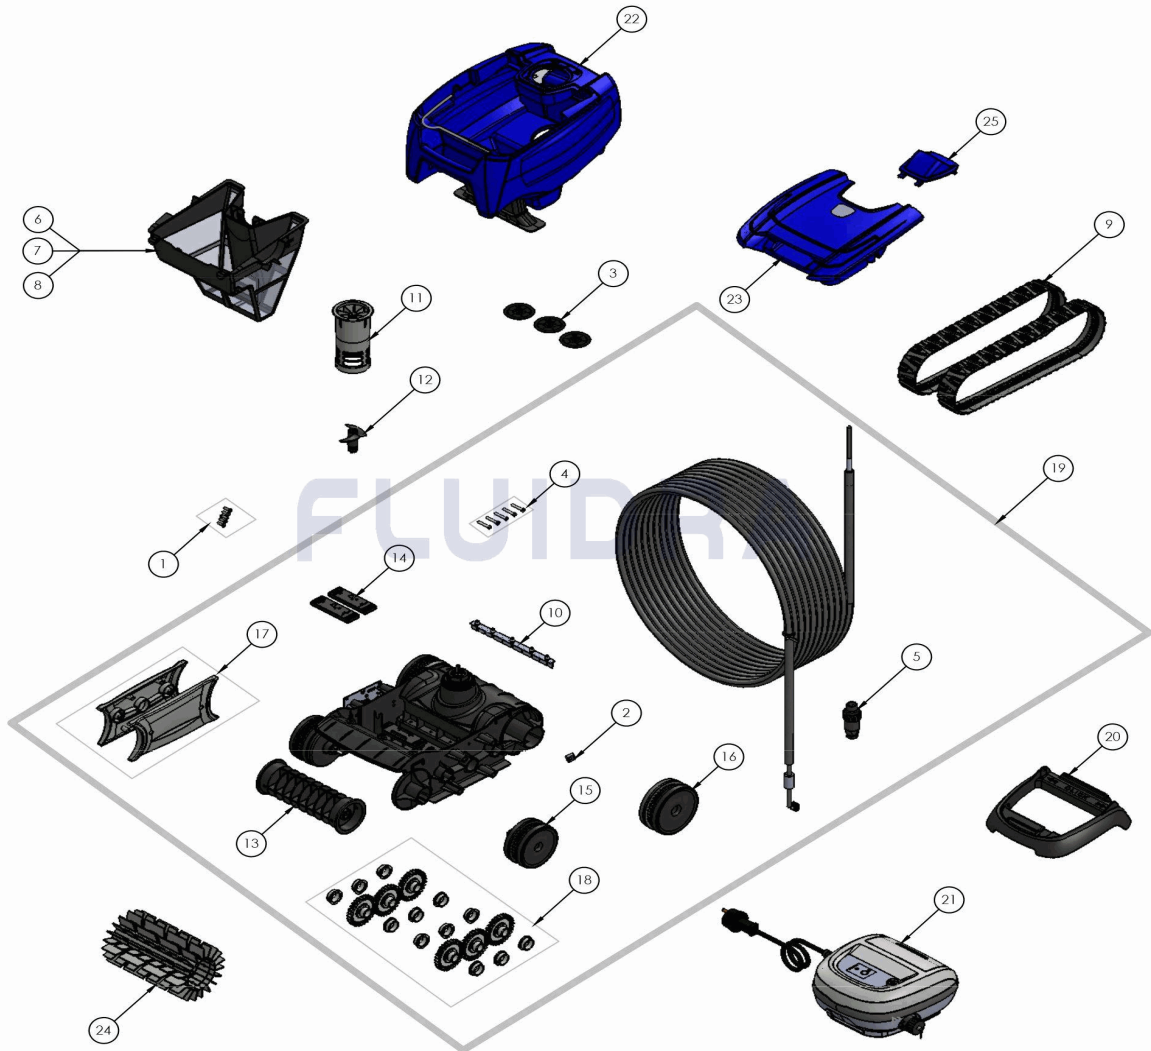

CODE **WR000092**

DESCRIPTION: RT 2100

**ENGLISH**

POS	CODE	DESCRIPTION	QUANTITY	POS	CODE	DESCRIPTION	QUANTITY
1	R0516700	SCREWS 4*12 MM (X5)	1	14	R0767100	BALLAST (SET OF 2)	1
2	R0657900	MOTOR BLOCK SHAFT PIN Ø4 (SET OF 5)	1	15	R0771800	COMPLETE FRONT WHEELS (SET OF 2)	1
3	R0633300	EXHAUST VALVE CYCLONX (SET OF 3)	1	16	R0771900	COMPLETE BACK WHEELS (SET OF 2)	1
4	R0638900	SCREW 4*25 MM (SET OF 5)	1	17	R0772000	FLANGES	1
5	R0565600	FLOATING CABLE PLUG	1	18	R0772100	COMPLETE GEARS KIT	1
6	R0762900	FINE FILTER	1	19	R0767400	COMPLETE CHASSIS	1
7	R0763000	LARGE FILTER	1	20	R0662600	CONTROL UNIT BASE	1
8	R0763100	ULTRA FINE FILTER	1	21	R0762200	CONTROL UNIT FLOOR	1
9	R0765600	TRACKS (SET OF 2)	1	22	R0766300	COMPLETE BODY TYPE 1	1
10	R0765800	BLADES (SET OF 5)	1	23	R0764500	COMPLETE COVER TYPE 11	1
11	R0766100	INTERNAL FLOW OUTLET	1	24	R0764900	BRUSH R9022	1
12	R0766200	IMPELLER	1	25	R0772200	EXTERNAL FLOW OUTLET PMS295	1
13	R0767000	BRUSH HOLDER	1				

CODICE **WR000092**

DESCRIZIONE: RT 2100

**ITALIANO**

POS	CODICE	DESCRIZIONE	QUANTITA'	POS	CODICE	DESCRIZIONE	QUANTITA'
1	R0516700	VITE 4*12 MM (*5)	1	14	R0767100	CONTRAPPESI (KIT 2*)	1
2	R0657900	KIT 5 PIN ALBERO MOTORE	1	15	R0771800	RUOTE ANTERIORI COMPLETE (KIT 2*)	1
3	R0633300	VALVOLA DI EVACUAZIONE CYCLONX (*3)	1	16	R0771900	RUOTE POSTERIORI COMPLETE (KIT 2*)	1
4	R0638900	VITE 4*25 MM (*5)	1	17	R0772000	FLANGE	1
5	R0565600	CONNETTORE CAVO	1	18	R0772100	KIT INGRANAGGI COMPLETO	1
6	R0762900	FILTRO FINE	1	19	R0767400	TELAIO COMPLETO	1
7	R0763000	FILTRO LARGO	1	20	R0662600	PIEDISTALLO QUADRO COMANDI	1
8	R0763100	FILTRO ULTRA FINE	1	21	R0762200	BASE QUADRO COMANDI	1
9	R0765600	CINGOLI (KIT 2*)	1	22	R0766300	SCocca COMPLETA TIPO 1	1
10	R0765800	LAME (KIT 5*)	1	23	R0764500	COVER TIPO 11	1
11	R0766100	GUIDA DI FLUSSO INTERNA	1	24	R0764900	SPAZZOLA R9022	1
12	R0766200	ELICA	1	25	R0772200	GUIDA FLUSSO ESTERNA PMS295	1
13	R0767000	SUPPORTO SPAZZOLA	1				