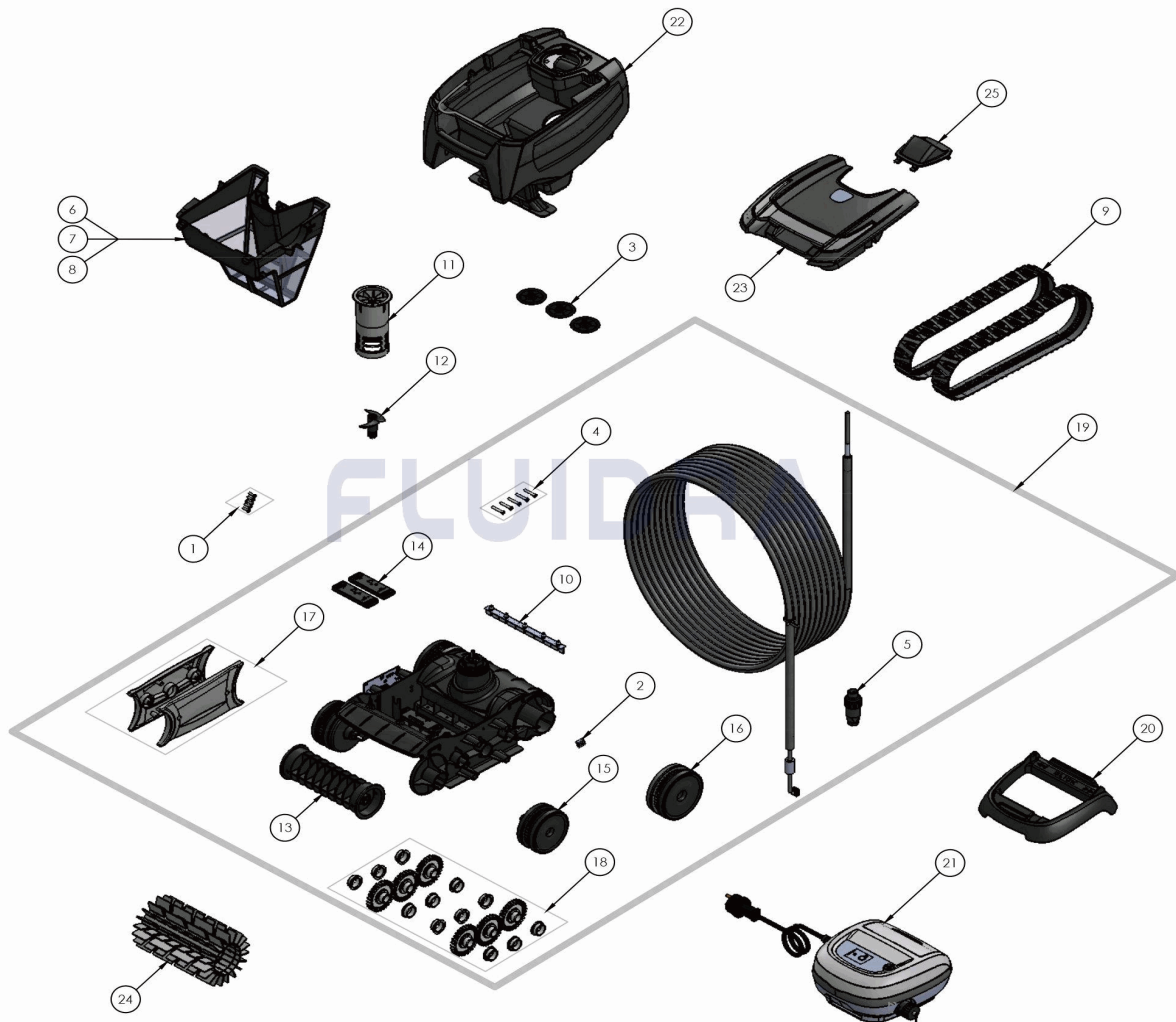

CODE **WR000094**

BESCHREIBUNG: OT 2100

DEUTSCH

POS	CODE	BESCHREIBUNG	MENGE	POS	CODE	BESCHREIBUNG	MENGE
1	R0516700	SCHRAUBE 4 * 12 MM(SET mit 5 Stk.)	1	14	R0767100	BALLAST (SET 2)	1
2	R0657900	BEFESTIGUNGSSTIFT FÜR MOTORBLOCK	1	15	R0771800	KOMPLETTE VORDERRÄDER (SET MIT 2 S'	1
3	R0633300	AUSLASSVENTIL CYCLONX (SET mit 3 Stk)	1	16	R0771900	KOMPLETTE HINTERRÄDER (SET MIT 2 STI	1
4	R0638900	SCHRAUBE 4 * 25 MM, A2 (SET mit 5 Stk.)	1	17	R0772000	SEITENTEILE (RECHTS / LINKS)	1
5	R0565600	SCHWIMMKABEL STECKER (4 PTS)	1	18	R0772100	KOMPLETTES GETRIEBESET	1
6	R0762900	FILTERKORB FEIN	1	19	R0767400	KOMPLETTE MOTORBOX MIT KABEL	1
7	R0763000	FILTERKORB GROB	1	20	R0662600	HALTERUNG STEUERBOX	1
8	R0763100	FILTERKORB SEHR FEIN	1	21	R0762200	STEUERBOX NUR BODENMODUS	1
9	R0765600	RAUPENBAND (SET MIT 2 STÜCK)	1	22	R0766400	KOMPLETTES GEHÄUSE TYP 2	1
10	R0765800	REINIGUNGSLAMELLE (SET MIT 5 STÜCK)	1	23	R0763700	GEHÄUSEDECKEL KOMLETT TYP 3	1
11	R0766100	STRÖHMUNGSFÜHRUNG INNEN	1	24	R0764900	BÜRSTE R9022	1
12	R0766200	PROPELLER	1	25	R0772300	STRÖHMUNGSLEITER AUSSEN GRAU	1
13	R0767000	BÜRSTENHALTER	1