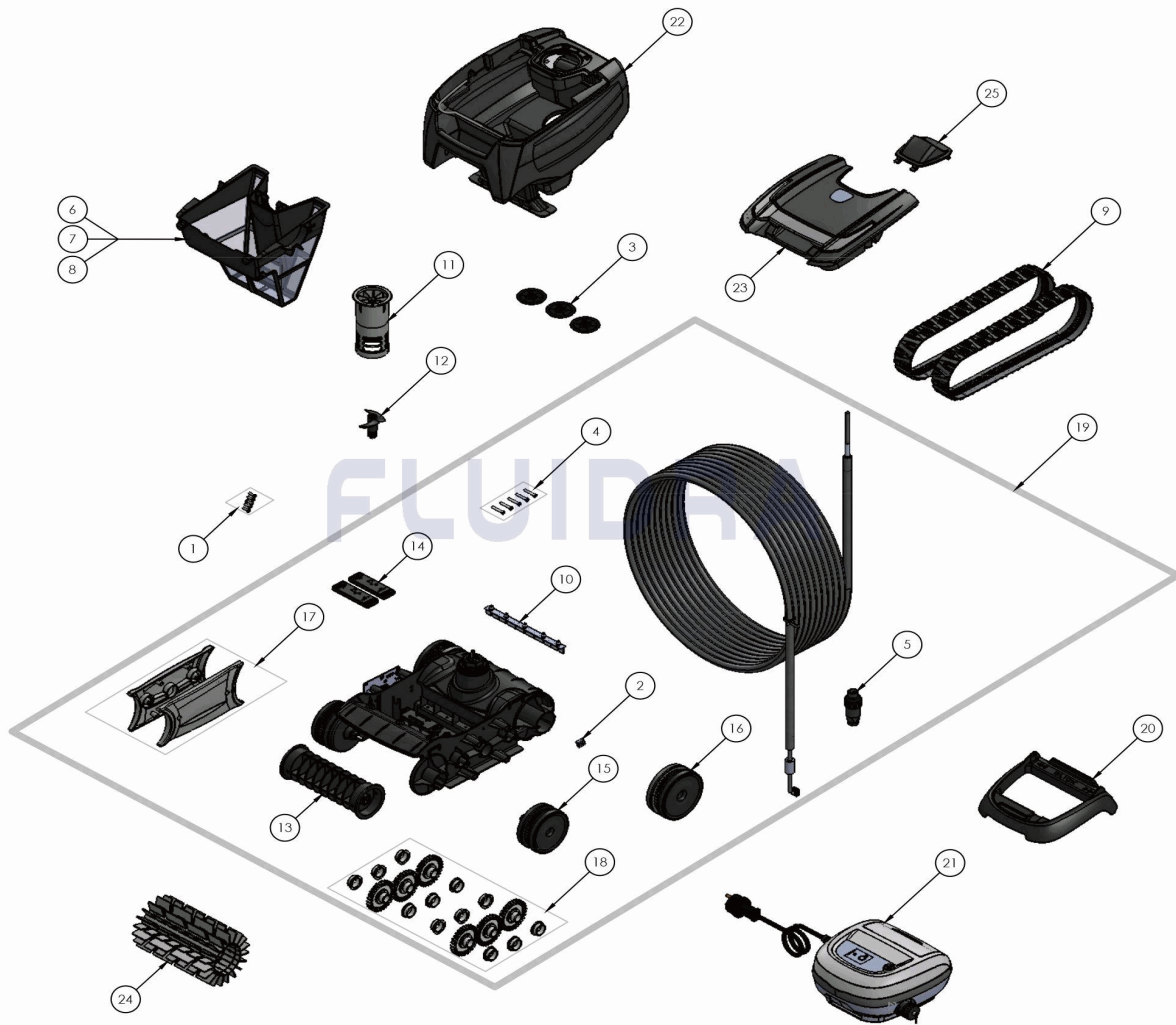

CODE **WR000094**

DESCRIPTION: OT 2100

FRANCAIS

POS	CODE	DESCRIPTION	QUANTITE	POS	CODE	DESCRIPTION	QUANTITE
1	R0516700	VIS 4*12 MM (X5)	1	14	R0767100	LESTS (*2)	1
2	R0657900	GOUPILLE ø4 AXE BLOC MOTEUR (*5)	1	15	R0771800	ROUES AVANT COMPLETES (*2)	1
3	R0633300	CLAPET EVACUATION CYCLONX (*3)	1	16	R0771900	ROUES ARRIERE COMPLETES (*2)	1
4	R0638900	VIS 4*25 MM (*5)	1	17	R0772000	FLASQUES	1
5	R0565600	CONNECTEUR 4 PTS	1	18	R0772100	KIT COMPLET ENGRENAGE	1
6	R0762900	FILTRE DEBRIS FINS	1	19	R0767400	CHASSIS COMPLET	1
7	R0763000	FILTRE DEBRIS LARGES	1	20	R0662600	SOCLE COFFRET COMMANDE	1
8	R0763100	FILTRE DEBRIS TRES FINS	1	21	R0762200	COFFRET COMMANDE FOND SEUL	1
9	R0765600	CHENILLES (*2)	1	22	R0766400	COQUE COMPLETE TYPE 2	1
10	R0765800	LAMELLES (*5)	1	23	R0763700	COUVERCLE COMPLET TYPE 3	1
11	R0766100	GUIDE FLUX INTERIEUR	1	24	R0764900	BROSSE R9022	1
12	R0766200	HELICE	1	25	R0772300	GUIDE FLUX EXTERIEUR GRIS	1
13	R0767000	SUPPORT BROSSE	1