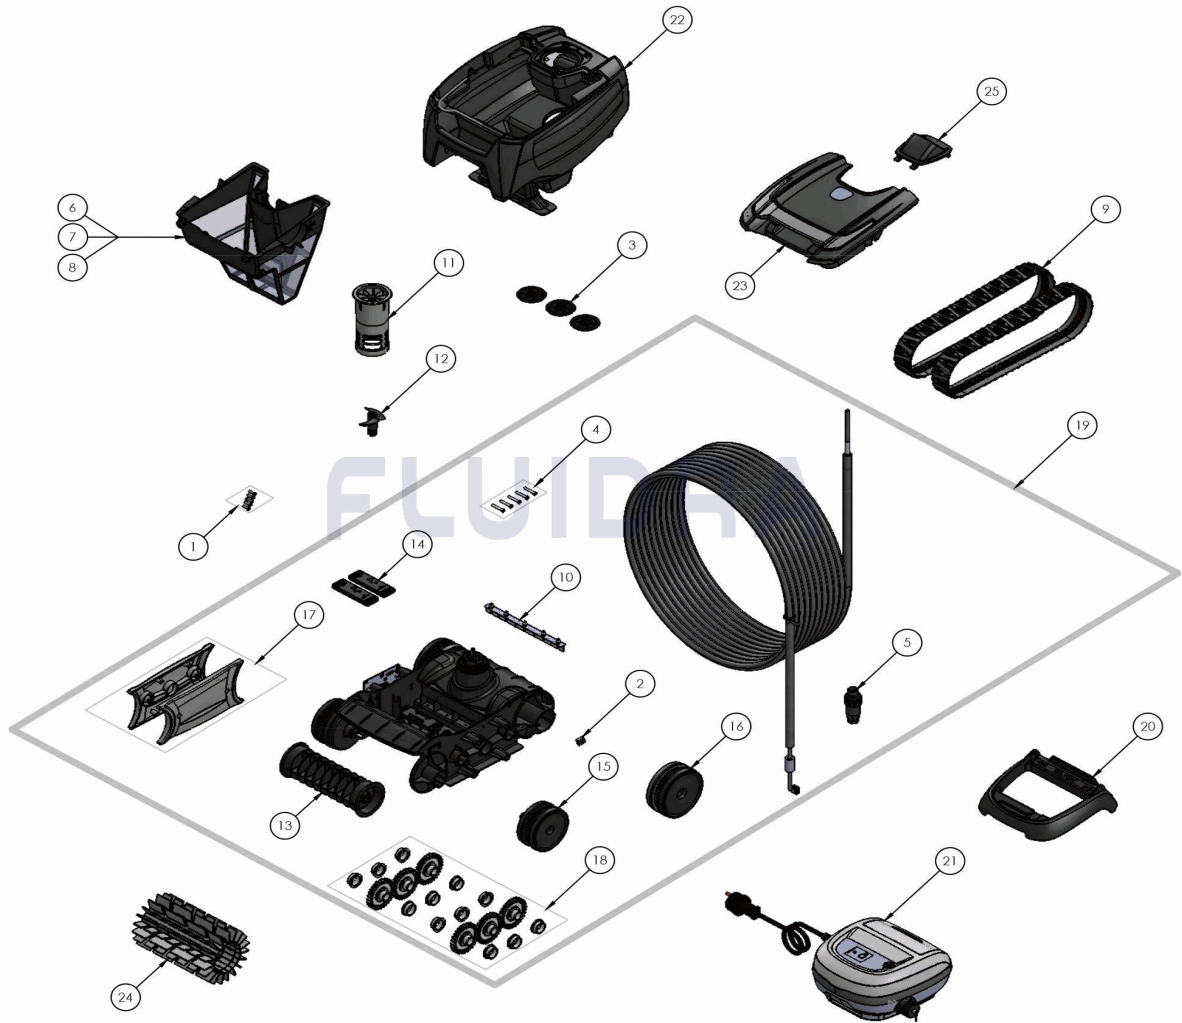

CODIGO **WR000094**

DESCRIÇÃO: OT 2100

PORTUGUES

POS	CODIGO	DESCRIÇÃO	JANTIDADE	POS	CODIGO	DESCRIÇÃO	JANTIDADE
1	R0516700	PARAFUSO 4*12 MM (Pack 5 UN)	1	14	R0767100	LASTROS (PACK 2 UN)	1
2	R0657900	PASSADOR Ø4 EIXO BLOCO MOTOR (PACK 2 UN)	1	15	R0771800	RODAS DIANTEIRAS COMPLETAS (PACK 2 UN)	1
3	R0633300	BORRACHA DE EVACUAÇÃO CYCLONX (PACK 2 UN)	1	16	R0771900	RODAS TRASEIRAS COMPLETAS (PACK 2 UN)	1
4	R0638900	PARAFUSO 4*25 MM (Pack 5 UN)	1	17	R0772000	TAMPAS LATERAIS	1
5	R0565600	LIGAÇÃO DE CABO 4 PINS	1	18	R0772100	KIT ENGENHAGENS COMPLETO	1
6	R0762900	FILTRO RESÍDUOS FINOS 100µ	1	19	R0767400	CHASSIS COMPLETO	1
7	R0763000	FILTRO RESÍDUOS GRANDES 200µ	1	20	R0662600	SUPORTE CAIXA DE COMANDOS	1
8	R0763100	FILTRO RESÍDUOS ULTRA-FINOS 60µ	1	21	R0762200	CAIXA DE COMANDOS SÓ FUNDO	1
9	R0765600	LAGARTAS (PACK 2 UN)	1	22	R0766400	CORPO COMPLETO TIPO 2	1
10	R0765800	ESCOVAS LÂMINAS (PACK 5 UN)	1	23	R0763700	TAMPA COMPLETA TIPO 3	1
11	R0766100	BOCAL FLUXO INTERIOR	1	24	R0764900	ESCOVAS R9022	1
12	R0766200	HÉLICE	1	25	R0772300	BOCAL FLUXO EXTERIOR CINZA	1
13	R0767000	SUPORTE ESCOVAS	1