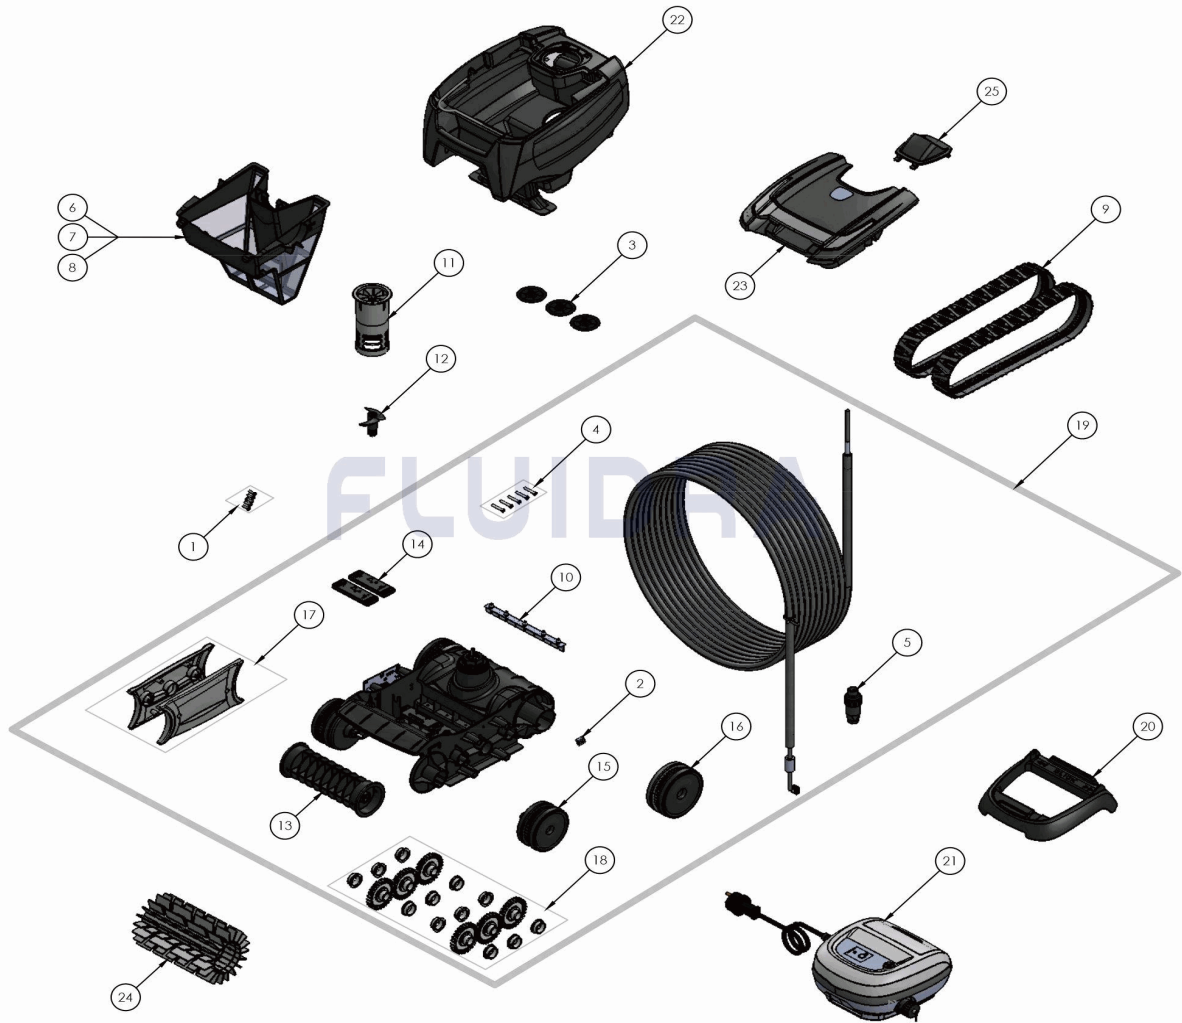

CODIGO **WR000094**

 DESCRIPCION: **OT 2100**

ESPAÑOL

POS	CODIGO	DESCRIPCION	CANTIDAD	POS	CODIGO	DESCRIPCION	CANTIDAD
1	R0516700	TORNILLO 4*12 MM (PACK DE 5 UN.)	1	14	R0767100	LASTRES (PACK DE 2 UN)	1
2	R0657900	PASADOR ø4 EJE BLOQUE MOTOR (PACK	1	15	R0771800	RUEDAS DELANTERAS COMPLETAS (PACK	1
3	R0633300	GOMA DE EVACUACIÓN CYCLONX (Pack 3	1	16	R0771900	RUEDAS TRASERAS COMPLETAS (PACK DI	1
4	R0638900	TORNILLO 4*25 MM (Pack 5 UN)	1	17	R0772000	TAPAS LATERALES	1
5	R0565600	CONECTOR DE CABLE 4 PINS	1	18	R0772100	KIT ENGRANAJE COMPLETO	1
6	R0762900	FILTRO RESIDUOS FINOS 100µ	1	19	R0767400	CHASIS COMPLETO	1
7	R0763000	FILTRO RESIDUOS GRUESOS 200µ	1	20	R0662600	SOPORTE UNIDAD DE CONTROL	1
8	R0763100	FILTRO RESIDUOS MUY FINOS 60µ	1	21	R0762200	UNIDAD DE CONTROL SÓLO FONDO	1
9	R0765800	ORUGAS (PACK DE 2 UN)	1	22	R0766400	CUERPO COMPLETO TIPO 2	1
10	R0765800	LÁMINAS (PACK DE 5 UN)	1	23	R0763700	TAPA COMPLETA TIPO 3	1
11	R0766100	CANALIZADOR DE FLUJO INTERIOR	1	24	R0764900	CEPILLOS R9022	1
12	R0766200	HÉLICE	1	25	R0772300	CANALIZADOR DE FLUJO EXTERIOR GRIS	1
13	R0767000	SOPORTE CEPILLOS	1				