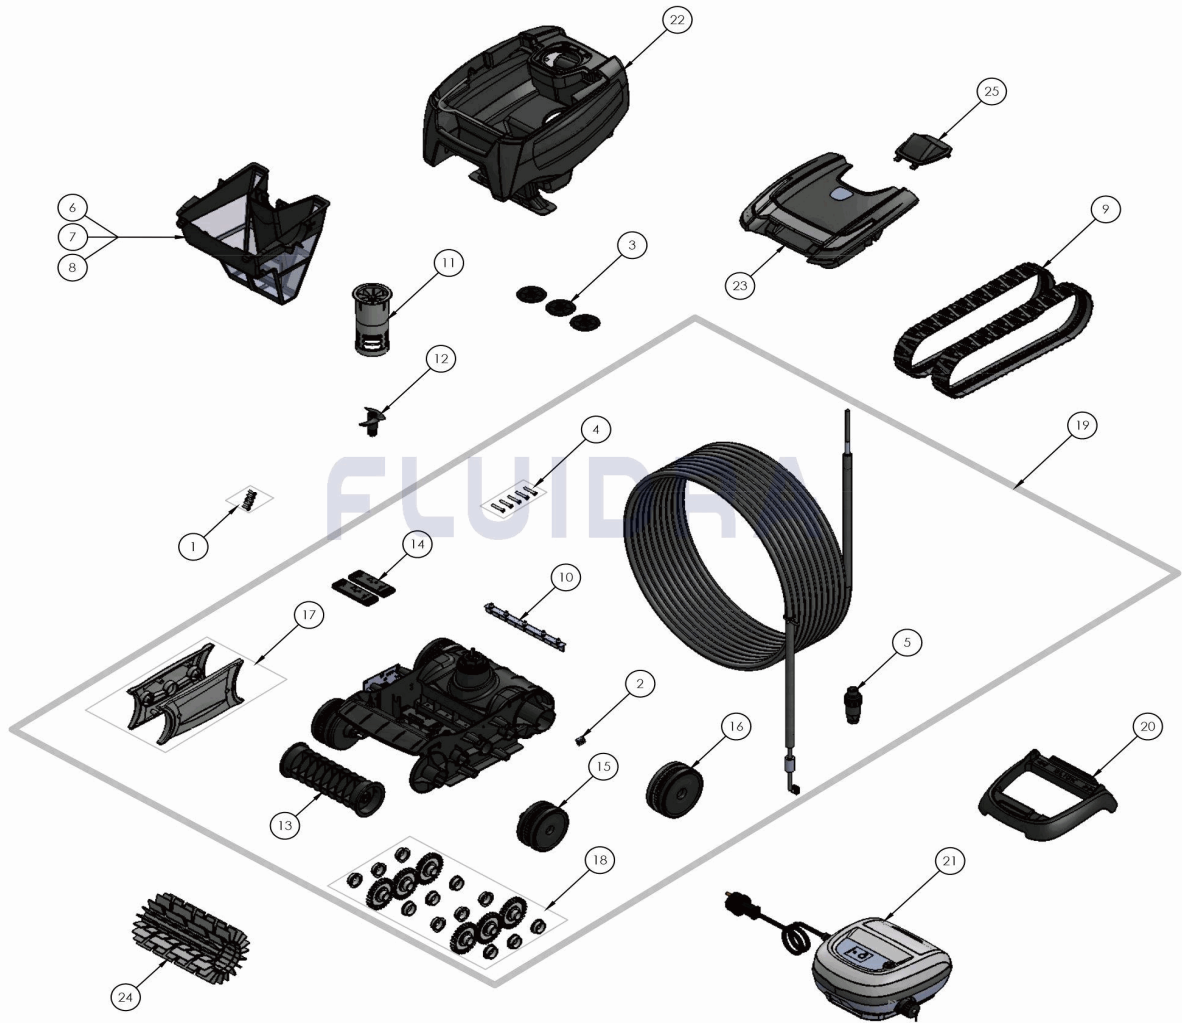

CODE **WR000094**

DESCRIPTION: OT 2100

FRANCAIS

POS	CODE	DESCRIPTION	QUANTITE	POS	CODE	DESCRIPTION	QUANTITE
1	R0516700	VIS 4*12 MM (X5)	1	14	R0767100	LESTS (*2)	1
2	R0657900	GOUPILLE ø4 AXE BLOC MOTEUR (*5)	1	15	R0771800	ROUES AVANT COMPLETES (*2)	1
3	R0633300	CLAPET EVACUATION CYCLONX (*3)	1	16	R0771900	ROUES ARRIERE COMPLETES (*2)	1
4	R0638900	VIS 4*25 MM (*5)	1	17	R0772000	FLASQUES	1
5	R0565600	CONNECTEUR 4 PTS	1	18	R0772100	KIT COMPLET ENGRENAGE	1
6	R0762900	FILTRE DEBRIS FINS	1	19	R0767400	CHASSIS COMPLET	1
7	R0763000	FILTRE DEBRIS LARGES	1	20	R0662600	SOCLE COFFRET COMMANDE	1
8	R0763100	FILTRE DEBRIS TRES FINS	1	21	R0762200	COFFRET COMMANDE FOND SEUL	1
9	R0765600	CHENILLES (*2)	1	22	R0766400	COQUE COMPLETE TYPE 2	1
10	R0765800	LAMELLES (*5)	1	23	R0763700	COUVERCLE COMPLET TYPE 3	1
11	R0766100	GUIDE FLUX INTERIEUR	1	24	R0764900	BROSSE R9022	1
12	R0766200	HELICE	1	25	R0772300	GUIDE FLUX EXTERIEUR GRIS	1
13	R0767000	SUPPORT BROSSE	1				

CODE **WR000094**

DESCRIPTION: OT 2100

ENGLISH

POS	CODE	DESCRIPTION	QUANTITY	POS	CODE	DESCRIPTION	QUANTITY
1	R0516700	SCREWS 4*12 MM (X5)	1	14	R0767100	BALLAST (SET OF 2)	1
2	R0657900	MOTOR BLOCK SHAFT PIN Ø4 (SET OF 5)	1	15	R0771800	COMPLETE FRONT WHEELS (SET OF 2)	1
3	R0633300	EXHAUST VALVE CYCLONX (SET OF 3)	1	16	R0771900	COMPLETE BACK WHEELS (SET OF 2)	1
4	R0638900	SCREW 4*25 MM (SET OF 5)	1	17	R0772000	FLANGES	1
5	R0565600	FLOATING CABLE PLUG	1	18	R0772100	COMPLETE GEARS KIT	1
6	R0762900	FINE FILTER	1	19	R0767400	COMPLETE CHASSIS	1
7	R0763000	LARGE FILTER	1	20	R0662600	CONTROL UNIT BASE	1
8	R0763100	ULTRA FINE FILTER	1	21	R0762200	CONTROL UNIT FLOOR	1
9	R0765600	TRACKS (SET OF 2)	1	22	R0766400	COMPLETE BODY TYPE 2	1
10	R0765800	BLADES (SET OF 5)	1	23	R0763700	COMPLETE COVER TYPE 3	1
11	R0766100	INTERNAL FLOW OUTLET	1	24	R0764900	BRUSH R9022	1
12	R0766200	IMPELLER	1	25	R0772300	EXTERNAL FLOW OUTLET GREY	1
13	R0767000	BRUSH HOLDER	1				