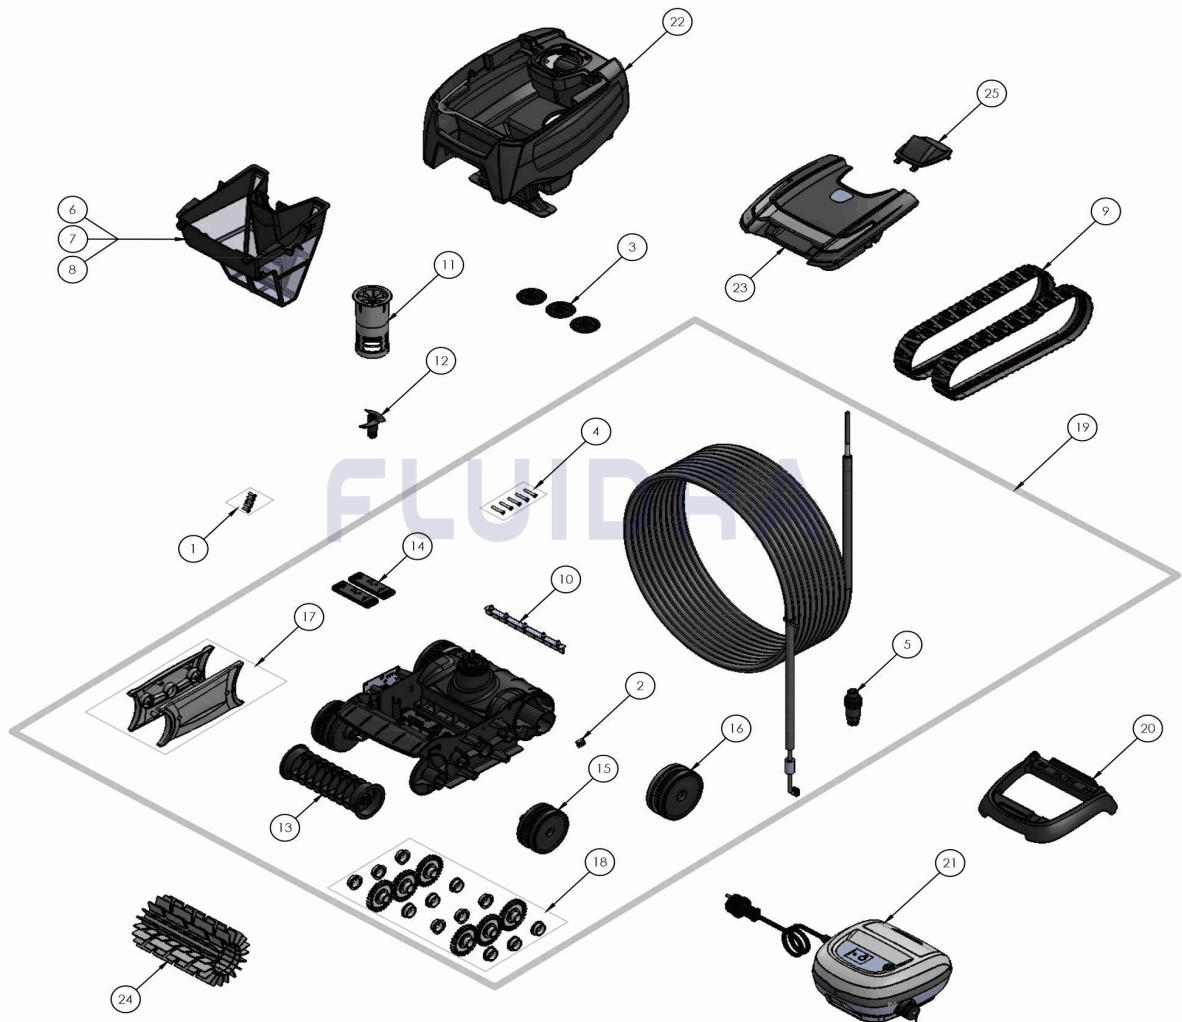

CODE **WR000094**

DESCRIPTION: OT 2100

ENGLISH

POS	CODE	DESCRIPTION	QUANTITY	POS	CODE	DESCRIPTION	QUANTITY
1	R0516700	SCREWS 4*12 MM (X5)	1	14	R0767100	BALLAST (SET OF 2)	1
2	R0657900	MOTOR BLOCK SHAFT PIN Ø4 (SET OF 5)	1	15	R0771800	COMPLETE FRONT WHEELS (SET OF 2)	1
3	R0633300	EXHAUST VALVE CYCLONX (SET OF 3)	1	16	R0771900	COMPLETE BACK WHEELS (SET OF 2)	1
4	R0638900	SCREW 4*25 MM (SET OF 5)	1	17	R0772000	FLANGES	1
5	R0565600	FLOATING CABLE PLUG	1	18	R0772100	COMPLETE GEARS KIT	1
6	R0762900	FINE FILTER	1	19	R0767400	COMPLETE CHASSIS	1
7	R0763000	LARGE FILTER	1	20	R0662600	CONTROL UNIT BASE	1
8	R0763100	ULTRA FINE FILTER	1	21	R0762200	CONTROL UNIT FLOOR	1
9	R0765600	TRACKS (SET OF 2)	1	22	R0766400	COMPLETE BODY TYPE 2	1
10	R0765800	BLADES (SET OF 5)	1	23	R0763700	COMPLETE COVER TYPE 3	1
11	R0766100	INTERNAL FLOW OUTLET	1	24	R0764900	BRUSH R9022	1
12	R0766200	IMPELLER	1	25	R0772300	EXTERNAL FLOW OUTLET GREY	1
13	R0767000	BRUSH HOLDER	1				

CODICE **WR000094**

 DESCRIZIONE: **OT 2100**

ITALIANO

POS	CODICE	DESCRIZIONE	QUANTITA'	POS	CODICE	DESCRIZIONE	QUANTITA'
1	R0516700	VITE 4*12 MM (*5)	1	14	R0767100	CONTRAPPESI (KIT 2*)	1
2	R0657900	KIT 5 PIN ALBERO MOTORE	1	15	R0771800	RUOTE ANTERIORI COMPLETE (KIT 2*)	1
3	R0633300	VALVOLA DI EVACUAZIONE CYCLONX (*3)	1	16	R0771900	RUOTE POSTERIORI COMPLETE (KIT 2*)	1
4	R0638900	VITE 4*25 MM (*5)	1	17	R0772000	FLANGE	1
5	R0565600	CONNETTORE CAVO	1	18	R0772100	KIT INGRANAGGI COMPLETO	1
6	R0762900	FILTRO FINE	1	19	R0767400	TELAIO COMPLETO	1
7	R0763000	FILTRO LARGO	1	20	R0662600	PIEDISTALLO QUADRO COMANDI	1
8	R0763100	FILTRO ULTRA FINE	1	21	R0762200	BASE QUADRO COMANDI	1
9	R0765600	CINGOLI (KIT 2*)	1	22	R0766400	SCocca COMPLETA TIPO 2	1
10	R0765800	LAME (KIT 5*)	1	23	R0763700	COVER TIPO 3	1
11	R0766100	GUIDA DI FLUSSO INTERNA	1	24	R0764900	SPAZZOLA R9022	1
12	R0766200	ELICA	1	25	R0772300	GUIDA FLUSSO ESTERNA GRIGIA	1
13	R0767000	SUPPORTO SPAZZOLA	1				