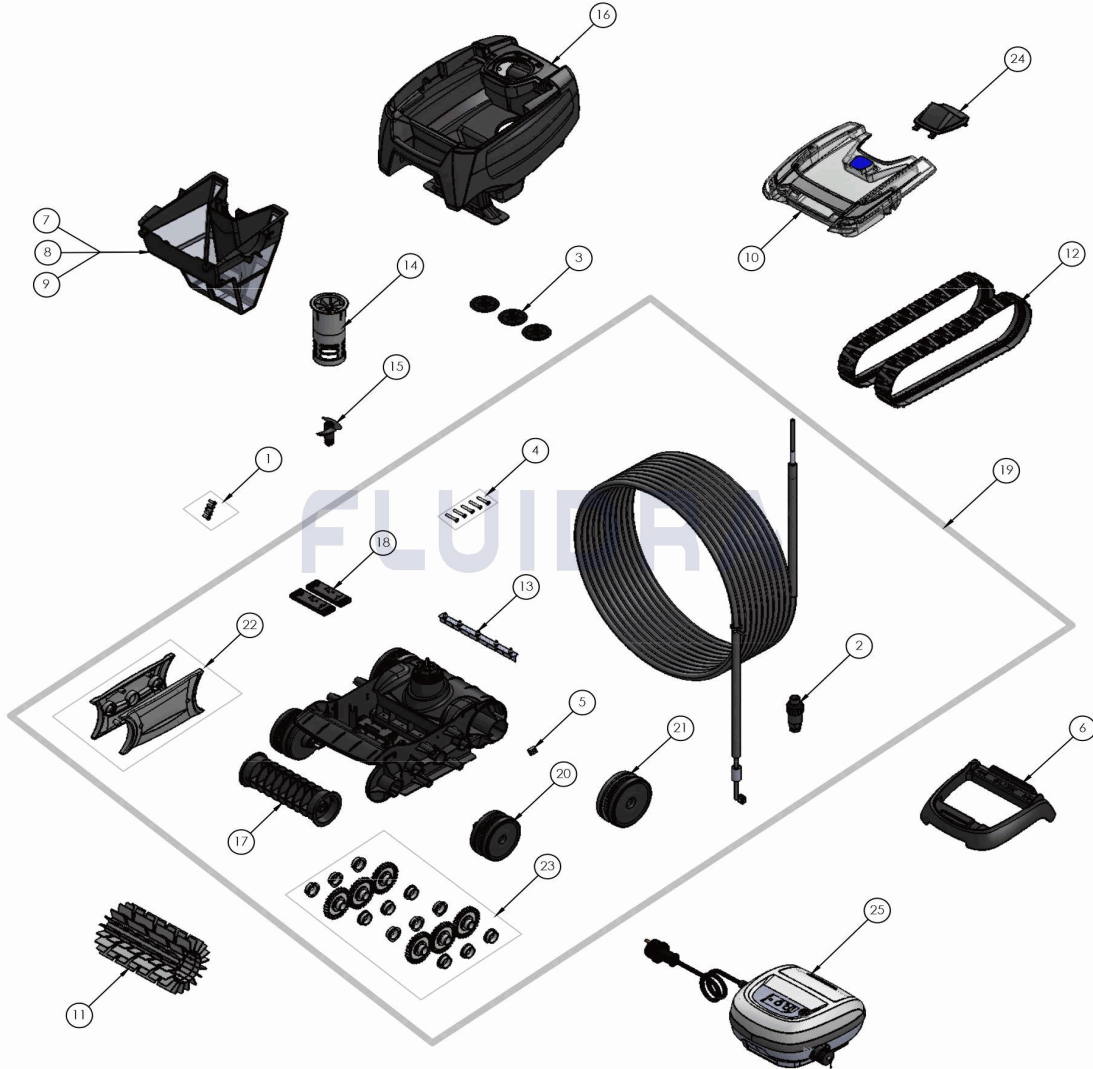

CODE **WR000146**

DESCRIPTION: OT 3300

FRANCAIS

POS	CODE	DESCRIPTION	QUANTITE	POS	CODE	DESCRIPTION	QUANTITE
1	R0516700	VIS 4*12 MM (X5)	1	14	R0766100	GUIDE FLUX INTERIEUR	1
2	R0565600	CONNECTEUR 4 PTS	1	15	R0766200	HELICE	1
3	R0633300	CLAPET EVACUATION CYCLONX (*3)	1	16	R0766400	COQUE COMPLETE TYPE 2	1
4	R0638900	VIS 4*25 MM (*5)	1	17	R0767000	SUPPORT BROSSE	1
5	R0657900	GOUPILLE ø4 AXE BLOC MOTEUR (*5)	1	18	R0767100	LESTS (*2)	1
6	R0662600	SOCLE COFFRET COMMANDE	1	19	R0767400	CHASSIS COMPLET	1
7	R0762900	FILTRE DEBRIS FINS	1	20	R0771800	ROUES AVANT COMPLETES (*2)	1
8	R0763000	FILTRE DEBRIS LARGES	1	21	R0771900	ROUES ARRIERE COMPLETES (*2)	1
9	R0763100	FILTRE DEBRIS TRES FINS	1	22	R0772000	FLASQUES	1
10	R0764200	COUVERCLE COMPLET TYPE 8	1	23	R0772100	KIT COMPLET ENGRENAGE	1
11	R0764900	BROSSE R9022	1	24	R0772300	GUIDE FLUX EXTERIEUR GRIS	1
12	R0765600	CHENILLES (*2)	1	25	R0809100	COFFRET COMMANDE TYPE 3 OPP EU	1
13	R0765800	LAMELLES (*5)	1