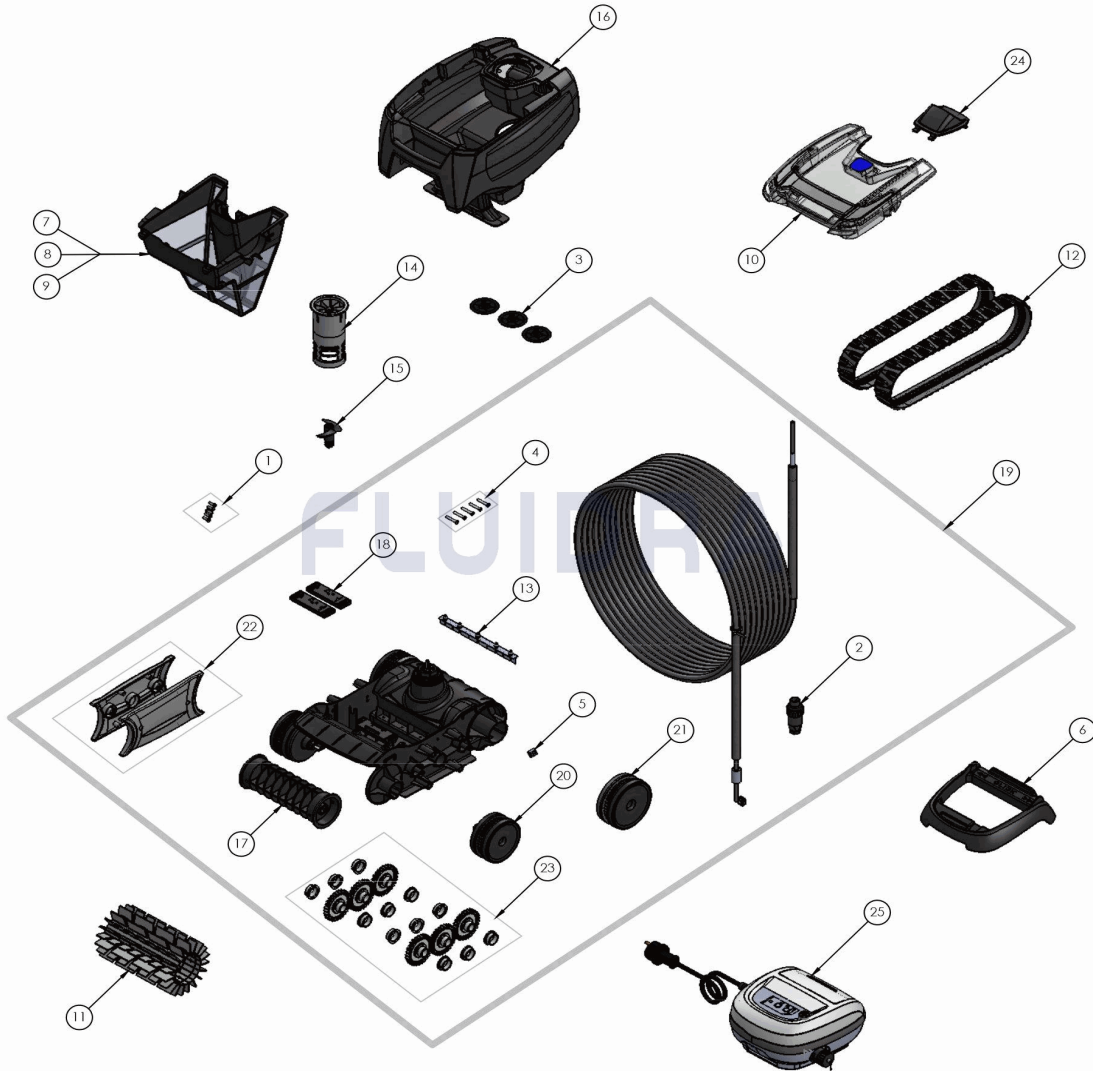

CODIGO **WR000146**

 DESCRIPCION: **OT 3300**

ESPAÑOL

| POS | CODIGO | DESCRIPCION | CANTIDAD | POS | CODIGO | DESCRIPCION | CANTIDAD |
|-----|----------|-------------------------------------|----------|-----|----------|------------------------------------|----------|
| 1 | R0516700 | TORNILLO 4*12 MM (PACK DE 5 UN.) | 1 | 14 | R0766100 | CANALIZADOR DE FLUJO INTERIOR | 1 |
| 2 | R0565600 | CONECTOR DE CABLE 4 PINS | 1 | 15 | R0766200 | HÉLICE | 1 |
| 3 | R0633300 | GOMA DE EVACUACIÓN CYCLONX (Pack 3) | 1 | 16 | R0766400 | CUERPO COMPLETO TIPO 2 | 1 |
| 4 | R0638900 | TORNILLO 4*25 MM (Pack 5 UN) | 1 | 17 | R0767000 | SOPORTE CEPILLOS | 1 |
| 5 | R0657900 | PASADOR ø4 EJE BLOQUE MOTOR (PACK | 1 | 18 | R0767100 | LASTRES (PACK DE 2 UN) | 1 |
| 6 | R0662600 | SOPORTE UNIDAD DE CONTROL | 1 | 19 | R0767400 | CHASIS COMPLETO | 1 |
| 7 | R0762900 | FILTRO RESIDUOS FINOS 100µ | 1 | 20 | R0771800 | RUEDAS DELANTERAS COMPLETAS (PACK | 1 |
| 8 | R0763000 | FILTRO RESIDUOS GRUESOS 200µ | 1 | 21 | R0771900 | RUEDAS TRASERAS COMPLETAS (PACK DI | 1 |
| 9 | R0763100 | FILTRO RESIDUOS MUY FINOS 60µ | 1 | 22 | R0772000 | TAPAS LATERALES | 1 |
| 10 | R0764200 | TAPA COMPLETA TIPO 8 | 1 | 23 | R0772100 | KIT ENGRANAJE COMPLETO | 1 |
| 11 | R0764900 | CEPILLOS R9022 | 1 | 24 | R0772300 | CANALIZADOR DE FLUJO EXTERIOR GRIS | 1 |
| 12 | R0765600 | ORUGAS (PACK DE 2 UN) | 1 | 25 | R0809100 | UNIDAD DE CONTROL 3 OPP EU | 1 |
| 13 | R0765800 | LÁMINAS (PACK DE 5 UN) | 1 | | | | |