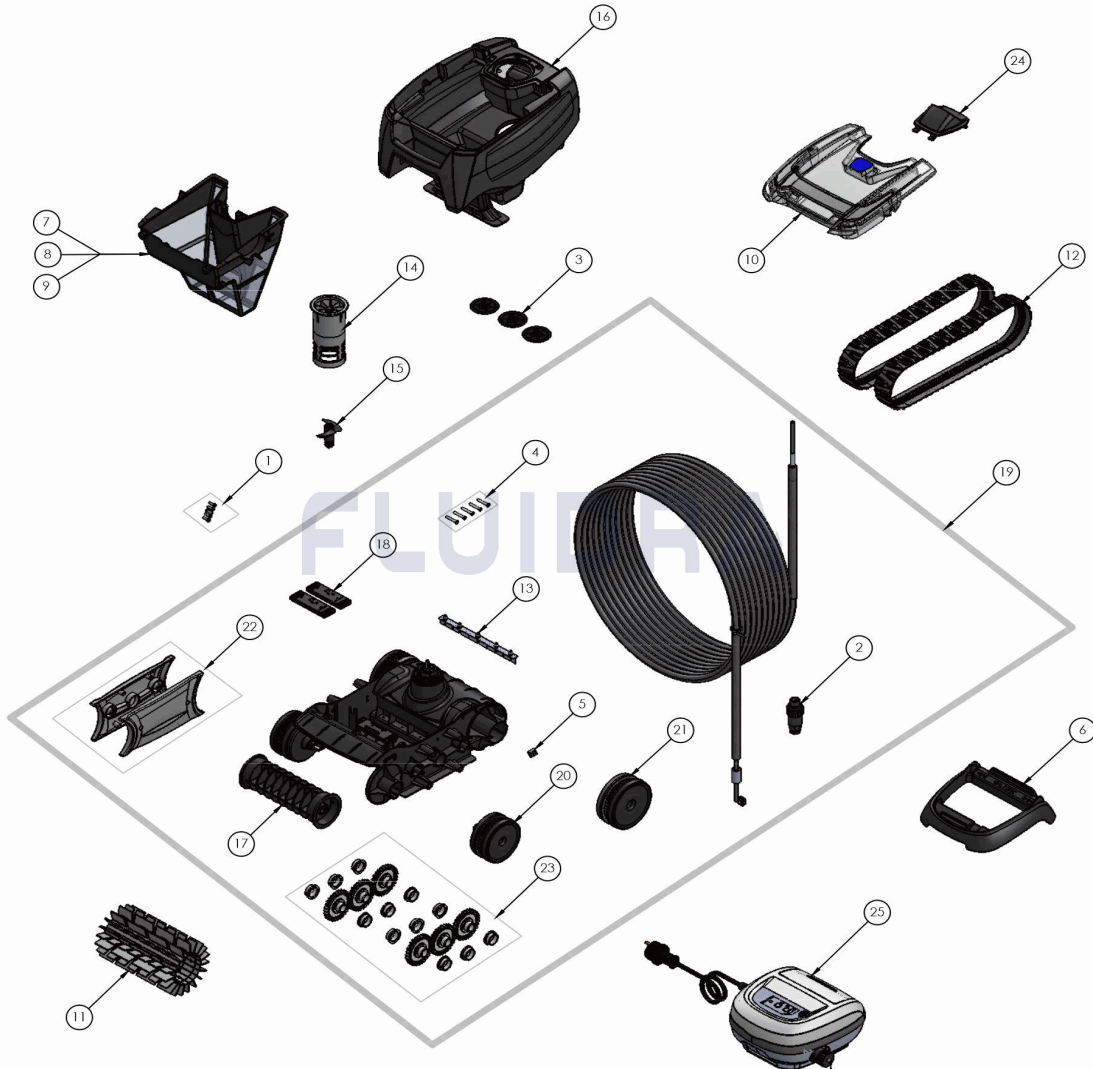

CODE **WR000146**

BESCHREIBUNG: OT 3300

DEUTSCH

| POS | CODE | BESCHREIBUNG | MENGE | POS | CODE | BESCHREIBUNG | MENGE |
|-----|----------|---|-------|-----|----------|--------------------------------------|-------|
| 1 | R0516700 | SCHRAUBE 4 * 12 MM(SET mit 5 Stk.) | 1 | 14 | R0766100 | STRÖHMUNGSFÜHRUNG INNEN | 1 |
| 2 | R0565600 | SCHWIMMKABEL STECKER (4 PTS) | 1 | 15 | R0766200 | PROPELLER | 1 |
| 3 | R0633300 | AUSLASSVENTIL CYCLONX (SET mit 3 Stk) | 1 | 16 | R0766400 | KOMPLETTES GEHÄUSE TYP 2 | 1 |
| 4 | R0638900 | SCHRAUBE 4 * 25 MM, A2 (SET mit 5 Stk.) | 1 | 17 | R0767000 | BÜRSTENHALTER | 1 |
| 5 | R0657900 | BEFESTIGUNGSSTIFT FÜR MOTORBLOCK | 1 | 18 | R0767100 | BALLAST (SET 2) | 1 |
| 6 | R0662600 | HALTERUNG STEUERBOX | 1 | 19 | R0767400 | KOMPLETTE MOTORBOX MIT KABEL | 1 |
| 7 | R0762900 | FILTERKORB FEIN | 1 | 20 | R0771800 | KOMPLETTE VORDERRÄDER (SET MIT 2 S' | 1 |
| 8 | R0763000 | FILTERKORB GROB | 1 | 21 | R0771900 | KOMPLETTE HINTERRÄDER (SET MIT 2 STI | 1 |
| 9 | R0763100 | FILTERKORB SEHR FEIN | 1 | 22 | R0772000 | SEITENTEILE (RECHTS / LINKS) | 1 |
| 10 | R0764200 | GEHÄUSEDECKEL KOMLETT TYP 8 | 1 | 23 | R0772100 | KOMPLETTES GETRIEBESET | 1 |
| 11 | R0764900 | BÜRSTE R9022 | 1 | 24 | R0772300 | STRÖHMUNGSLEITER AUSSEN GRAU | 1 |
| 12 | R0765600 | RAUPENBAND (SET MIT 2 STÜCK) | 1 | 25 | R0809100 | STEUERBOX TYP 3 OPP EU | 1 |
| 13 | R0765800 | REINIGUNGSLAMELLE (SET MIT 5 STÜCK) | 1 | | | | |