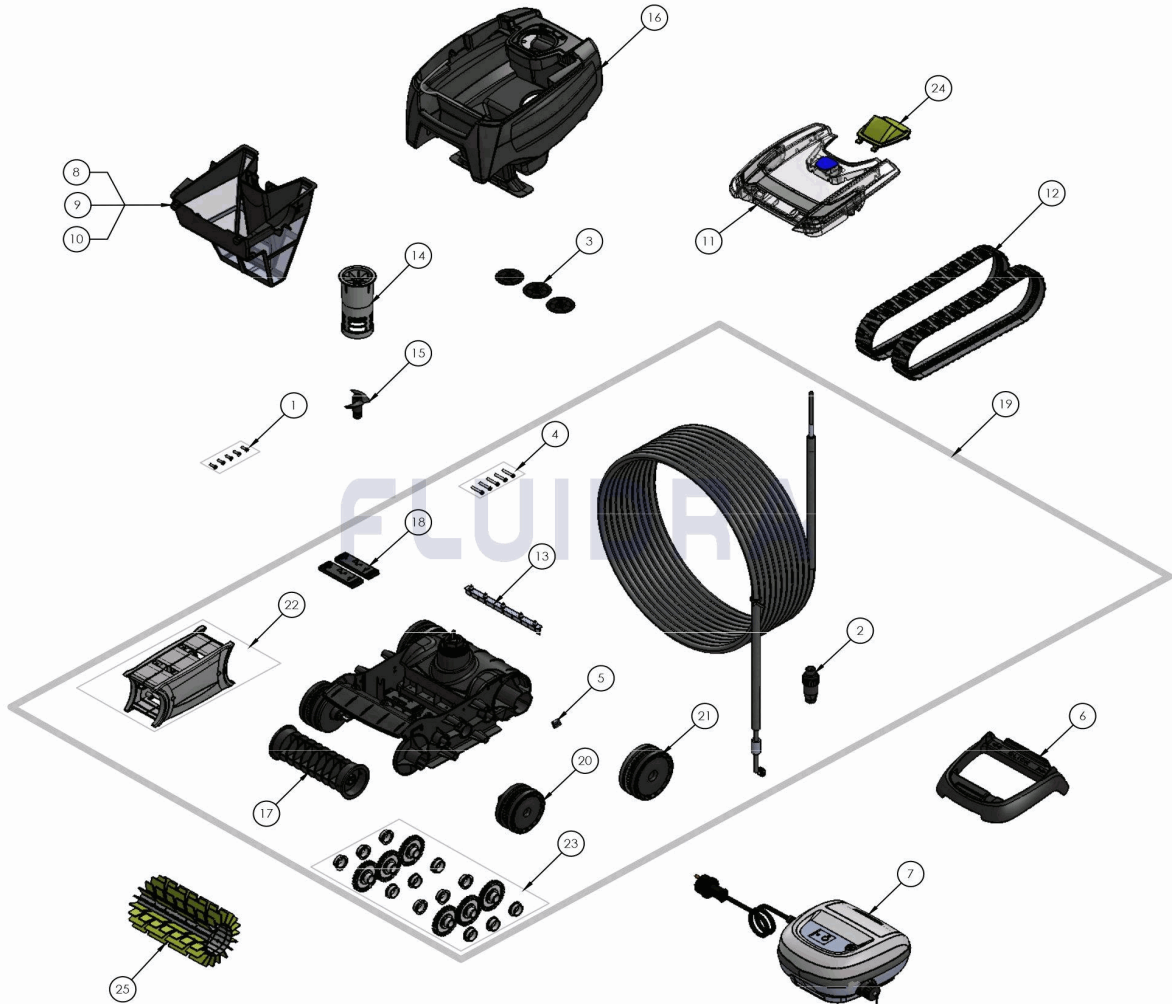

CODE **WR000189**

BESCHREIBUNG: **GT 3220**

DEUTSCH

POS	CODE	BESCHREIBUNG	MENGE	POS	CODE	BESCHREIBUNG	MENGE
1	R0516700	SCHRAUBE 4 * 12 MM(SET mit 5 Stk.)	1	14	R0766100	STRÖHMUNGSFÜHRUNG INNEN	1
2	R0565600	SCHWIMMKABEL STECKER (4 PTS)	1	15	R0766200	PROPELLER	1
3	R0633300	AUSLASSVENTIL CYCLONX (SET mit 3 Stk)	1	16	R0766400	KOMPLETTES GEHÄUSE TYP 2	1
4	R0638900	SCHRAUBE 4 * 25 MM, A2 (SET mit 5 Stk.)	1	17	R0767000	BÜRSTENHALTER	1
5	R0657900	BEFESTIGUNGSSTIFT FÜR MOTORBLOCK	1	18	R0767100	BALLAST (SET 2)	1
6	R0662600	HALTERUNG STEUERBOX	1	19	R0767400	KOMPLETTE MOTORBOX MIT KABEL	1
7	R0762300	STEUERBOX BODEN- & WANDMODUS	1	20	R0771800	KOMPLETTE VORDERRÄDER (SET MIT 2 S'	1
8	R0762900	FILTERKORB FEIN	1	21	R0771900	KOMPLETTE HINTERRÄDER (SET MIT 2 STI	1
9	R0763000	FILTERKORB GROB	1	22	R0772000	SEITENTEILE (RECHTS / LINKS)	1
10	R0763100	FILTERKORB SEHR FEIN	1	23	R0772100	KOMPLETTES GETRIEBESET	1
11	R0764200	GEHÄUSEDECKEL KOMLETT TYP 8	1	24	R0851300	STRÖHMUNGSLEITER AUSSEN PMS381C	1
12	R0765600	RAUPENBAND (SET MIT 2 STÜCK)	1	25	R0853000	BÜRSTEN GRÜN PMS381C	1
13	R0765800	REINIGUNGLAMELLE (SET MIT 5 STÜCK)	1