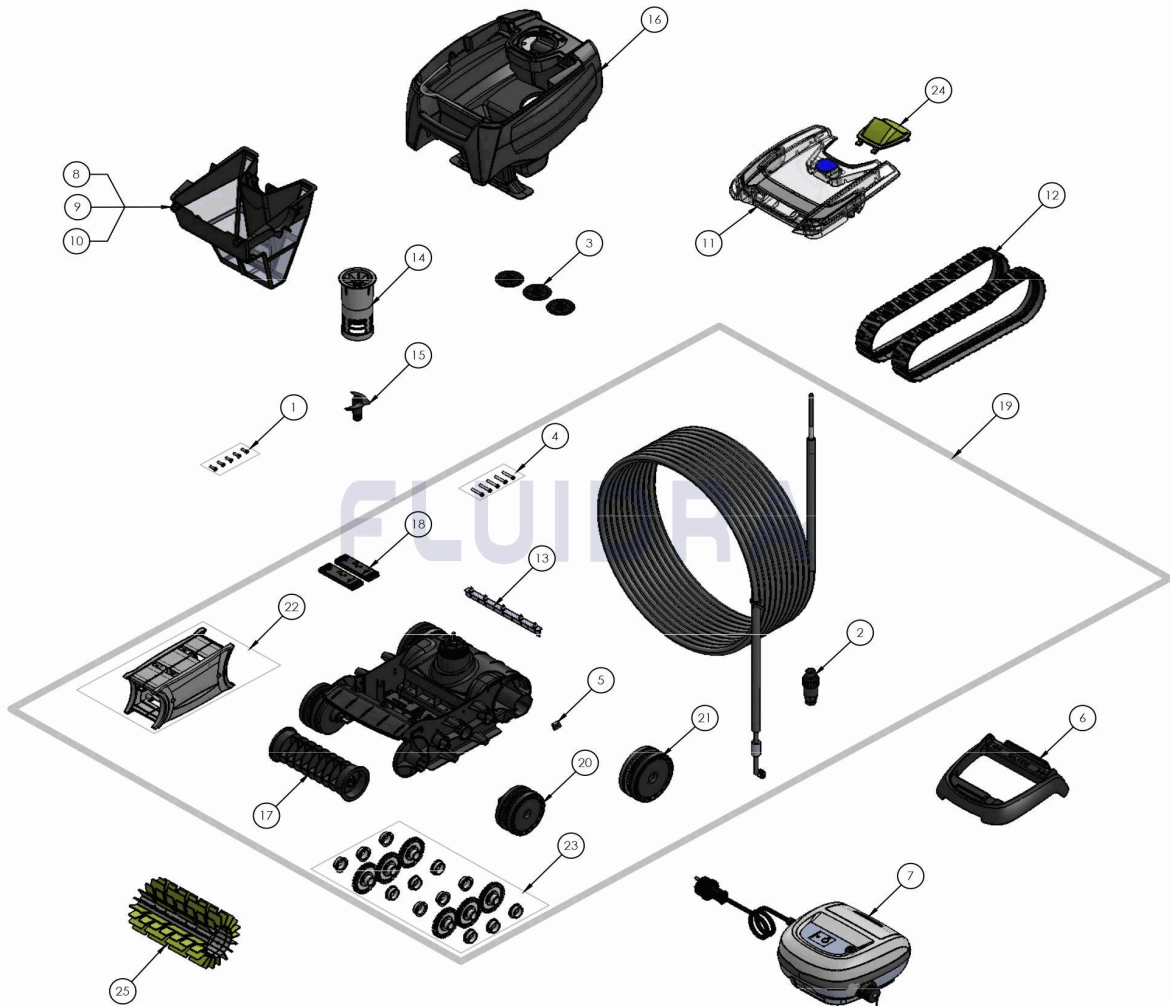

CODIGO **WR000189**

DESCRIPCION: **GT 3220**

ESPAÑOL

POS	CODIGO	DESCRIPCION	CANTIDAD	POS	CODIGO	DESCRIPCION	CANTIDAD
1	R0516700	TORNILLO 4*12 MM (PACK DE 5 UN.)	1	14	R0766100	CANALIZADOR DE FLUJO INTERIOR	1
2	R0565600	CONECTOR DE CABLE 4 PINS	1	15	R0766200	HÉLICE	1
3	R0633300	GOMA DE EVACUACIÓN CYCLONX (Pack 3	1	16	R0766400	CUERPO COMPLETO TIPO 2	1
4	R0638900	TORNILLO 4*25 MM (Pack 5 UN)	1	17	R0767000	SOPORTE CEPILLOS	1
5	R0657900	PASADOR ø4 EJE BLOQUE MOTOR (PACK	1	18	R0767100	LASTRES (PACK DE 2 UN)	1
6	R0662600	SOPORTE UNIDAD DE CONTROL	1	19	R0767400	CHASIS COMPLETO	1
7	R0762300	UNIDAD DE CONTROL FONDO+ PAREDES	1	20	R0771800	RUEDAS DELANTERAS COMPLETAS (PACK	1
8	R0762900	FILTRO RESIDUOS FINOS 100µ	1	21	R0771900	RUEDAS TRASERAS COMPLETAS (PACK DI	1
9	R0763000	FILTRO RESIDUOS GRUESOS 200µ	1	22	R0772000	TAPAS LATERALES	1
10	R0763100	FILTRO RESIDUOS MUY FINOS 60µ	1	23	R0772100	KIT ENGRANAJE COMPLETO	1
11	R0764200	TAPA COMPLETA TIPO 8	1	24	R0851300	CANALIZADOR DE FLUJO EXTERIOR PMS3	1
12	R0765600	ORUGAS (PACK DE 2 UN)	1	25	R0853000	CEPILLOS VERDE PMS381C	1
13	R0765800	LÁMINAS (PACK DE 5 UN)	1				