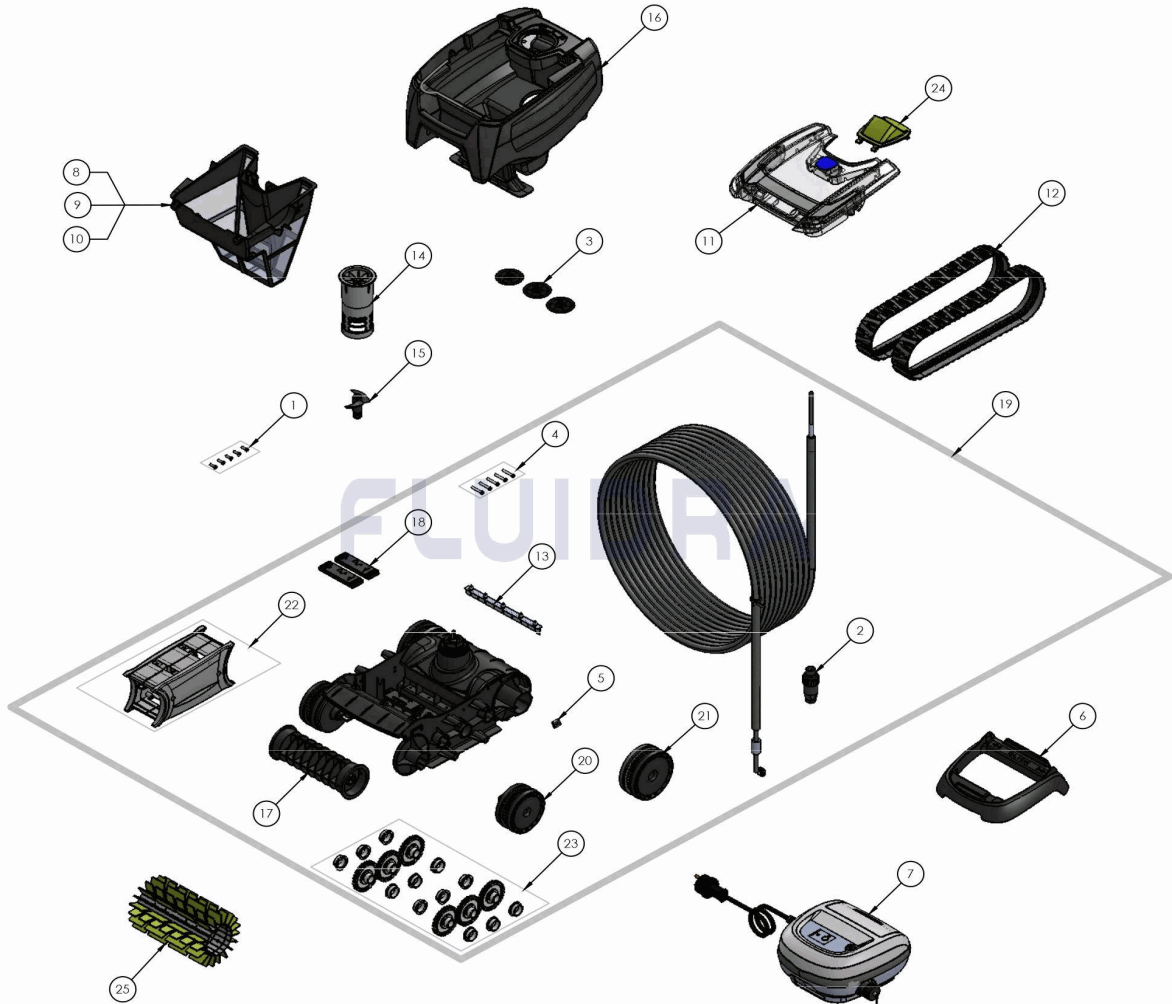

CODE **WR000189**

DESCRIPTION: **GT 3220**

FRANCAIS

POS	CODE	DESCRIPTION	QUANTITE	POS	CODE	DESCRIPTION	QUANTITE
1	R0516700	VIS 4*12 MM (X5)	1	14	R0766100	GUIDE FLUX INTERIEUR	1
2	R0565600	CONNECTEUR 4 PTS	1	15	R0766200	HELICE	1
3	R0633300	CLAPET EVACUATION CYCLONX (*3)	1	16	R0766400	COQUE COMPLETE TYPE 2	1
4	R0638900	VIS 4*25 MM (*5)	1	17	R0767000	SUPPORT BROSSE	1
5	R0657900	GOUPILLE ø4 AXE BLOC MOTEUR (*5)	1	18	R0767100	LESTS (*2)	1
6	R0662600	SOCLE COFFRET COMMANDE	1	19	R0767400	CHASSIS COMPLET	1
7	R0762300	COFFRET COMMANDE FOND PAROI	1	20	R0771800	ROUES AVANT COMPLETES (*2)	1
8	R0762900	FILTRE DEBRIS FINS	1	21	R0771900	ROUES ARRIERE COMPLETES (*2)	1
9	R0763000	FILTRE DEBRIS LARGES	1	22	R0772000	FLASQUES	1
10	R0763100	FILTRE DEBRIS TRES FINS	1	23	R0772100	KIT COMPLET ENGRENAGE	1
11	R0764200	COUVERCLE COMPLET TYPE 8	1	24	R0851300	GUIDE FLUX EXTERIEUR PMS381C	1
12	R0765600	CHENILLES (*2)	1	25	R0853000	BROSSES VERT PMS381C	1
13	R0765800	LAMELLES (*5)	1