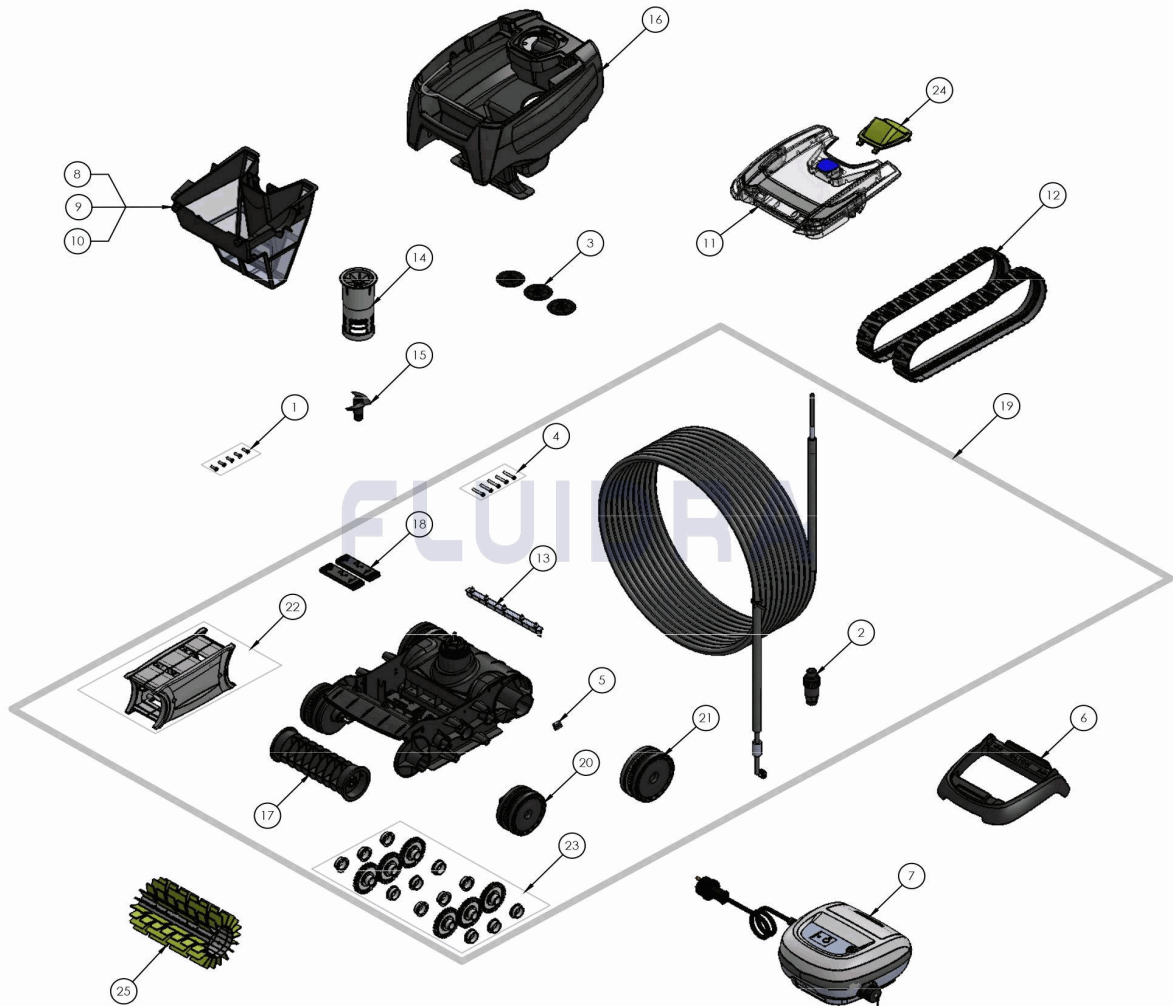

CODIGO **WR000189**

DESCRIÇÃO: **GT 3220**

PORTUGUES

POS	CODIGO	DESCRIÇÃO	JANTIDADE	POS	CODIGO	DESCRIÇÃO	JANTIDADE
1	R0516700	PARAFUSO 4*12 MM (Pack 5 UN)	1	14	R0766100	BOCAL FLUXO INTERIOR	1
2	R0565600	LIGAÇÃO DE CABO 4 PINS	1	15	R0766200	HÉLICE	1
3	R0633300	BORRACHA DE EVACUAÇÃO CYCLONX (P)	1	16	R0766400	CORPO COMPLETO TIPO 2	1
4	R0638900	PARAFUSO 4*25 MM (Pack 5 UN)	1	17	R0767000	SUPORTE ESCOVAS	1
5	R0657900	PASSADOR Ø4 EIXO BLOCO MOTOR (PACK 2 UN)	1	18	R0767100	LASTROS (PACK 2 UN)	1
6	R0662600	SUPORTE CAIXA DE COMANDOS	1	19	R0767400	CHASSIS COMPLETO	1
7	R0762300	CAIXA DE COMANDOS FUNDO+PAREDES	1	20	R0771800	RODAS DIANTEIRAS COMPLETAS (PACK 2	1
8	R0762900	FILTRO RESÍDUOS FINOS 100µ	1	21	R0771900	RODAS TRASEIRAS COMPLETAS (PACK 2 L	1
9	R0763000	FILTRO RESÍDUOS GRANDES 200µ	1	22	R0772000	TAMPAS LATERAIS	1
10	R0763100	FILTRO RESÍDUOS ULTRA-FINOS 60µ	1	23	R0772100	KIT ENGENHAGENS COMPLETO	1
11	R0764200	TAMPA COMPLETA TIPO 8	1	24	R0851300	BOCAL FLUXO EXTERIOR PMS381C	1
12	R0765600	LAGARTAS (PACK 2 UN)	1	25	R0853000	ESCOVAS VERDE PMS381C	1
13	R0765800	ESCOVAS LÂMINAS (PACK 5 UN)	1