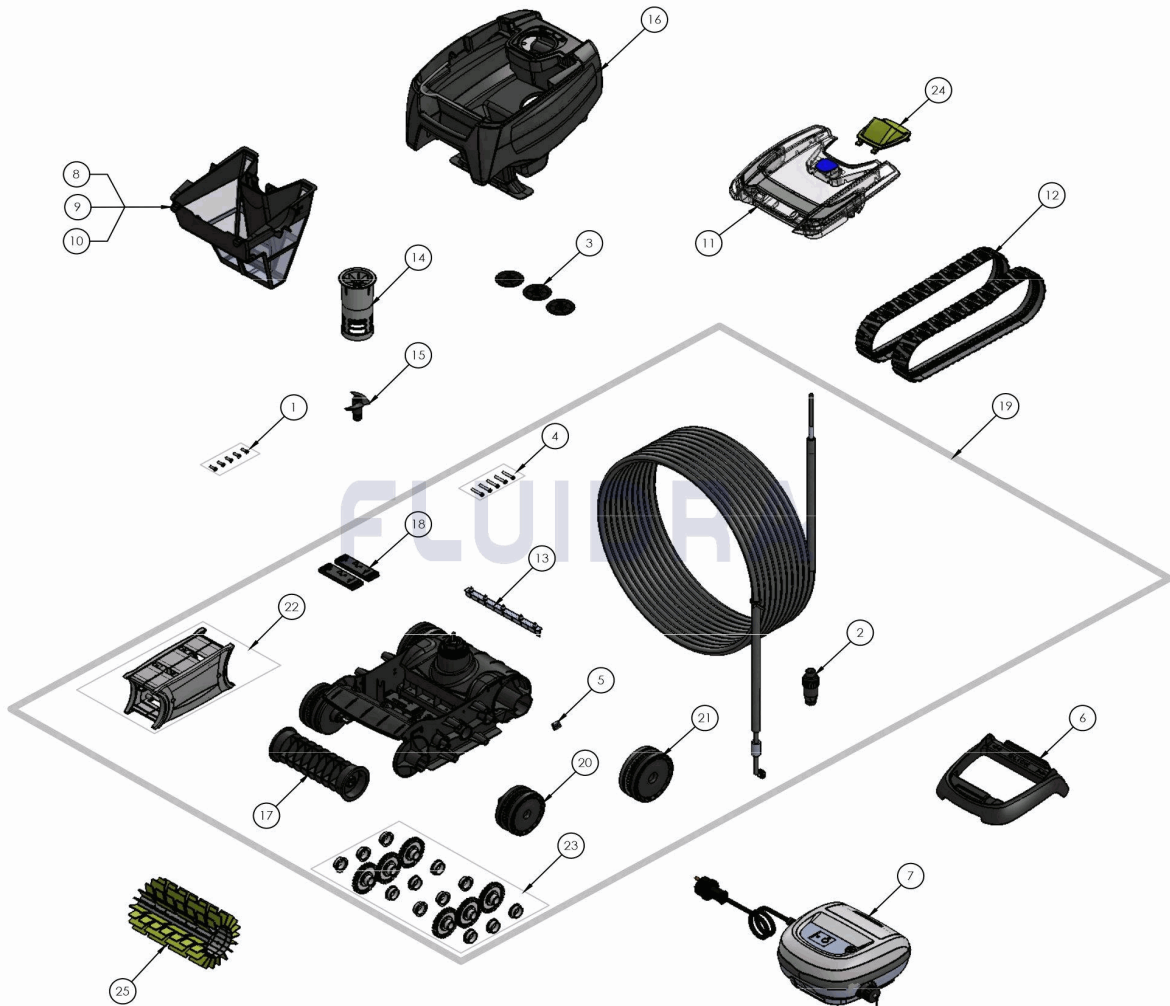

CODICE **WR000189**

DESCRIZIONE: **GT 3220**

ITALIANO

POS	CODICE	DESCRIZIONE	QUANTITA'	POS	CODICE	DESCRIZIONE	QUANTITA'
1	R0516700	VITE 4*12 MM (*5)	1	14	R0766100	GUIDA DI FLUSSO INTERNA	1
2	R0565600	CONNETTORE CAVO	1	15	R0766200	ELICA	1
3	R0633300	VALVOLA DI EVACUAZIONE CYCLONX (*3)	1	16	R0766400	SCOCCA COMPLETA TIPO 2	1
4	R0638900	VITE 4*25 MM (*5)	1	17	R0767000	SUPPORTO SPAZZOLA	1
5	R0657900	KIT 5 PIN ALBERO MOTORE	1	18	R0767100	CONTRAPPESI (KIT 2*)	1
6	R0662600	PIEDISTALLO QUADRO COMANDI	1	19	R0767400	TELAIO COMPLETO	1
7	R0762300	QUADRO COMANDI FONDO PARETI	1	20	R0771800	RUOTE ANTERIORI COMPLETE (KIT 2*)	1
8	R0762900	FILTRO FINE	1	21	R0771900	RUOTE POSTERIORI COMPLETE (KIT 2*)	1
9	R0763000	FILTRO LARGO	1	22	R0772000	FLANGE	1
10	R0763100	FILTRO ULTRA FINE	1	23	R0772100	KIT INGRANAGGI COMPLETO	1
11	R0764200	COVER TIPO 8	1	24	R0851300	GUIDA DI FLUSSO ESTERNA PMS381C	1
12	R0765600	CINGOLI (KIT 2*)	1	25	R0853000	SPAZZOLE VERDE PMS381C	1
13	R0765800	LAME (KIT 5*)	1