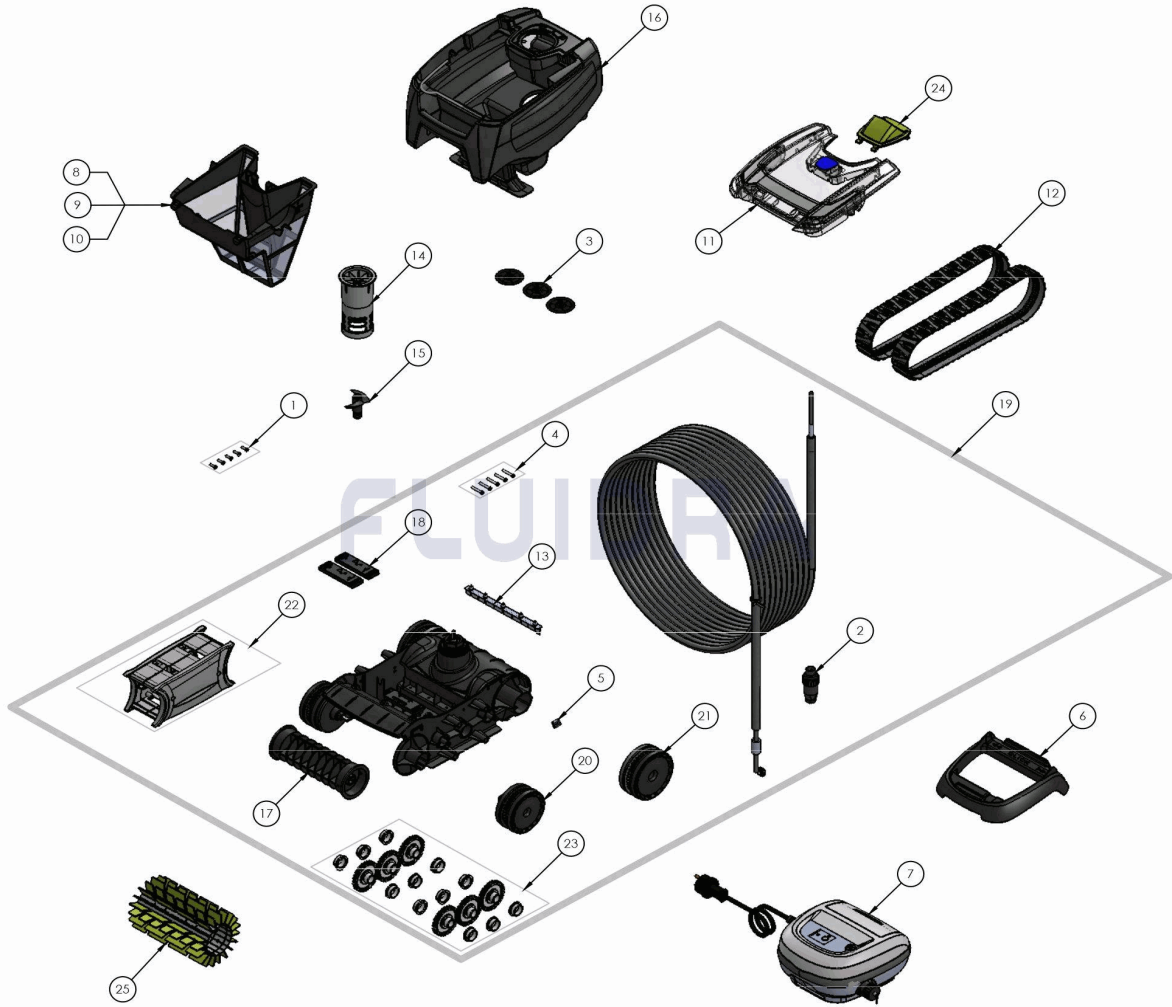

CODE **WR000189**

DESCRIPTION: **GT 3220**

ENGLISH

POS	CODE	DESCRIPTION	QUANTITY	POS	CODE	DESCRIPTION	QUANTITY
1	R0516700	SCREWS 4*12 MM (X5)	1	14	R0766100	INTERNAL FLOW OUTLET	1
2	R0565600	FLOATING CABLE PLUG	1	15	R0766200	IMPELLER	1
3	R0633300	EXHAUST VALVE CYCLONX (SET OF 3)	1	16	R0766400	COMPLETE BODY TYPE 2	1
4	R0638900	SCREW 4*25 MM (SET OF 5)	1	17	R0767000	BRUSH HOLDER	1
5	R0657900	MOTOR BLOCK SHAFT PIN Ø4 (SET OF 5)	1	18	R0767100	BALLAST (SET OF 2)	1
6	R0662600	CONTROL UNIT BASE	1	19	R0767400	COMPLETE CHASSIS	1
7	R0762300	CONTROL UNIT FLOOR & WALL	1	20	R0771800	COMPLETE FRONT WHEELS (SET OF 2)	1
8	R0762900	FINE FILTER	1	21	R0771900	COMPLETE BACK WHEELS (SET OF 2)	1
9	R0763000	LARGE FILTER	1	22	R0772000	FLANGES	1
10	R0763100	ULTRA FINE FILTER	1	23	R0772100	COMPLETE GEARS KIT	1
11	R0764200	COMPLETE COVER TYPE 8	1	24	R0851300	EXTERNAL FLOW OUTLET PMS381C	1
12	R0765600	TRACKS (SET OF 2)	1	25	R0853000	BRUSH SCRUBBER GREEN PMS381C	1
13	R0765800	BLADES (SET OF 5)	1