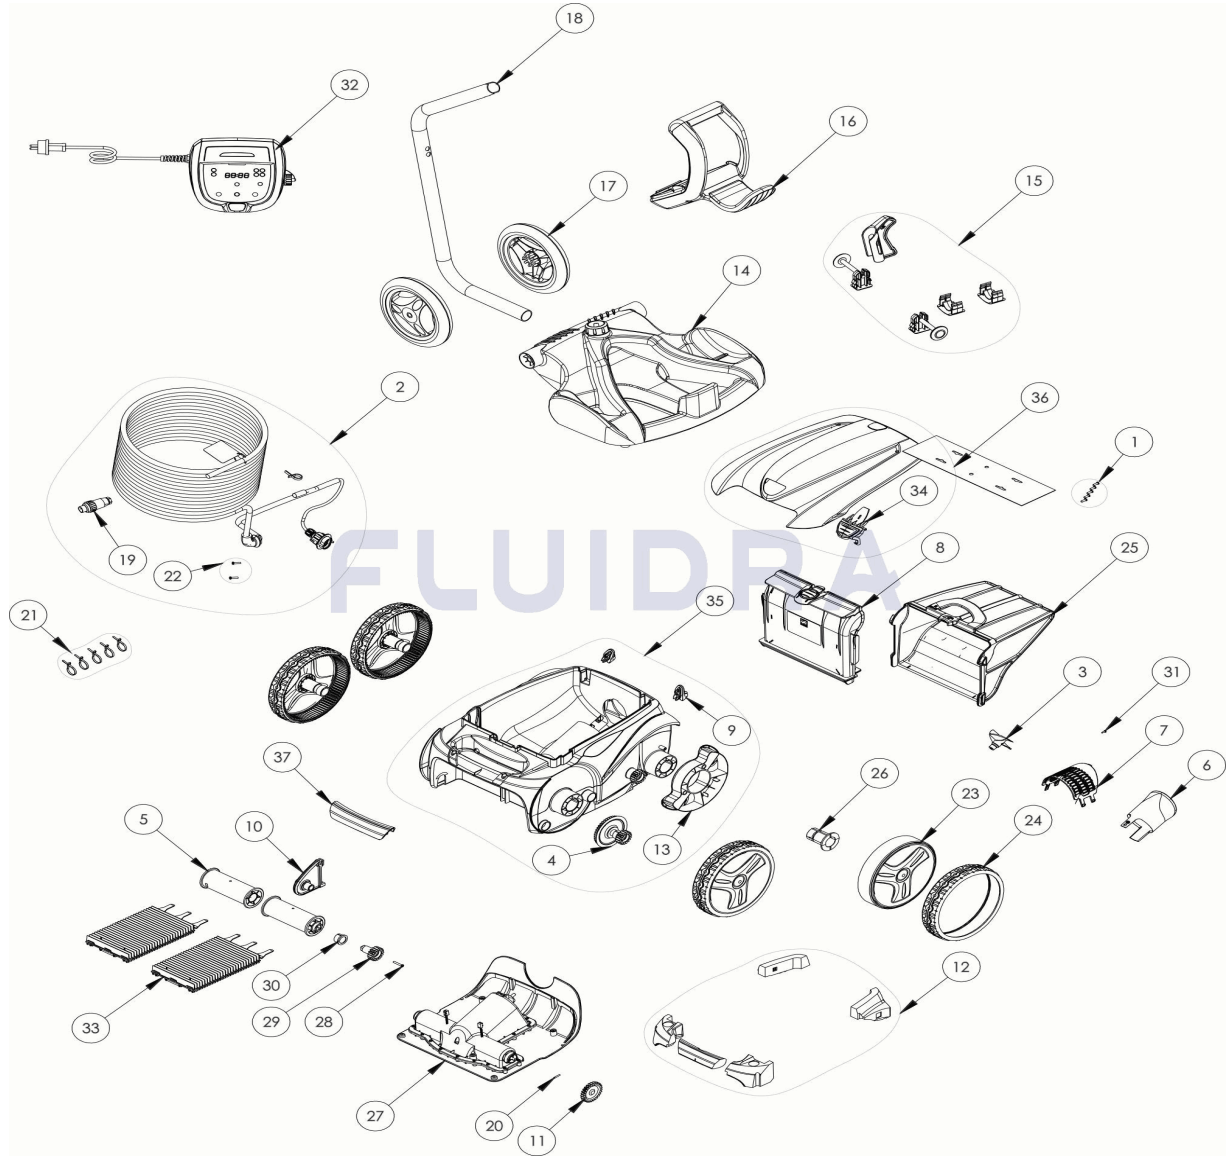

CODIGO **WR000224**

DESCRIÇÃO: **OV 5345**

PORTUGUES

POS	CODIGO	DESCRIÇÃO	JANTIDADE	POS	CODIGO	DESCRIÇÃO	JANTIDADE
1	R0516700	PARAFUSO 4*12 MM (Pack 5 UN)	1	16	R0565000	PEGA CARRO DE TRANSPORTE	1
2	R0516800	CABO FLUTUANTE 18M	1	17	R0565100	RODAS CARRO DE TRANSPORTE	1
3	R0517000	HÉLICE	1	18	R0565200	TUBO CARRO DE TRANSPORTE	1
4	R0517200	CJTO. TRANSMISSÃO	4	19	R0565600	LIGAÇÃO DE CABO 4 PINS	1
5	R0517400	ROLO PORTA-ESCOVAS (Pack 2 UN)	1	20	R0567800	CLIP FIXADOR 3*16 MM (Pack 5 UN)	1
6	R0517500	CANALIZADOR DE FLUXO	1	21	R0567900	ABRACADEIRA CABO FLUTUANTE	1
7	R0517600	TELA PROTECÇÃO	1	22	R0608500	PARAFUSO 4*16 MM A4 (Pack 5 UN)	1
8	R0517700	SUPORTE FILTRO	1	23	R0636001	ARO GRANDE R9022 ZODIAC	4
9	R0518100	PÁRA-CHOQUES CON RODAS (Pack 2 UN)	1	24	R0636201	CAPA GD PRETA ZODIAC	4
10	R0518701	SUPORTE CENTRAL ESCOVAS BRANCAS	1	25	R0636600	FILTRO RESÍDUOS FINOS 100µ V	1
11	R0518800	RODA DENTADA 27 DENTES (Pack 2 UN)	1	26	R0636700	TAMPA DO ROLAMENTO DA RODA	4
12	R0539700	FLUTUADOR	1	27	R0638000	BLOCO MOTOR TIPO C	1
13	R0540300	PROTECTOR DA RODA	2	28	R0638900	PARAFUSO 4*25 MM (Pack 5 UN)	1