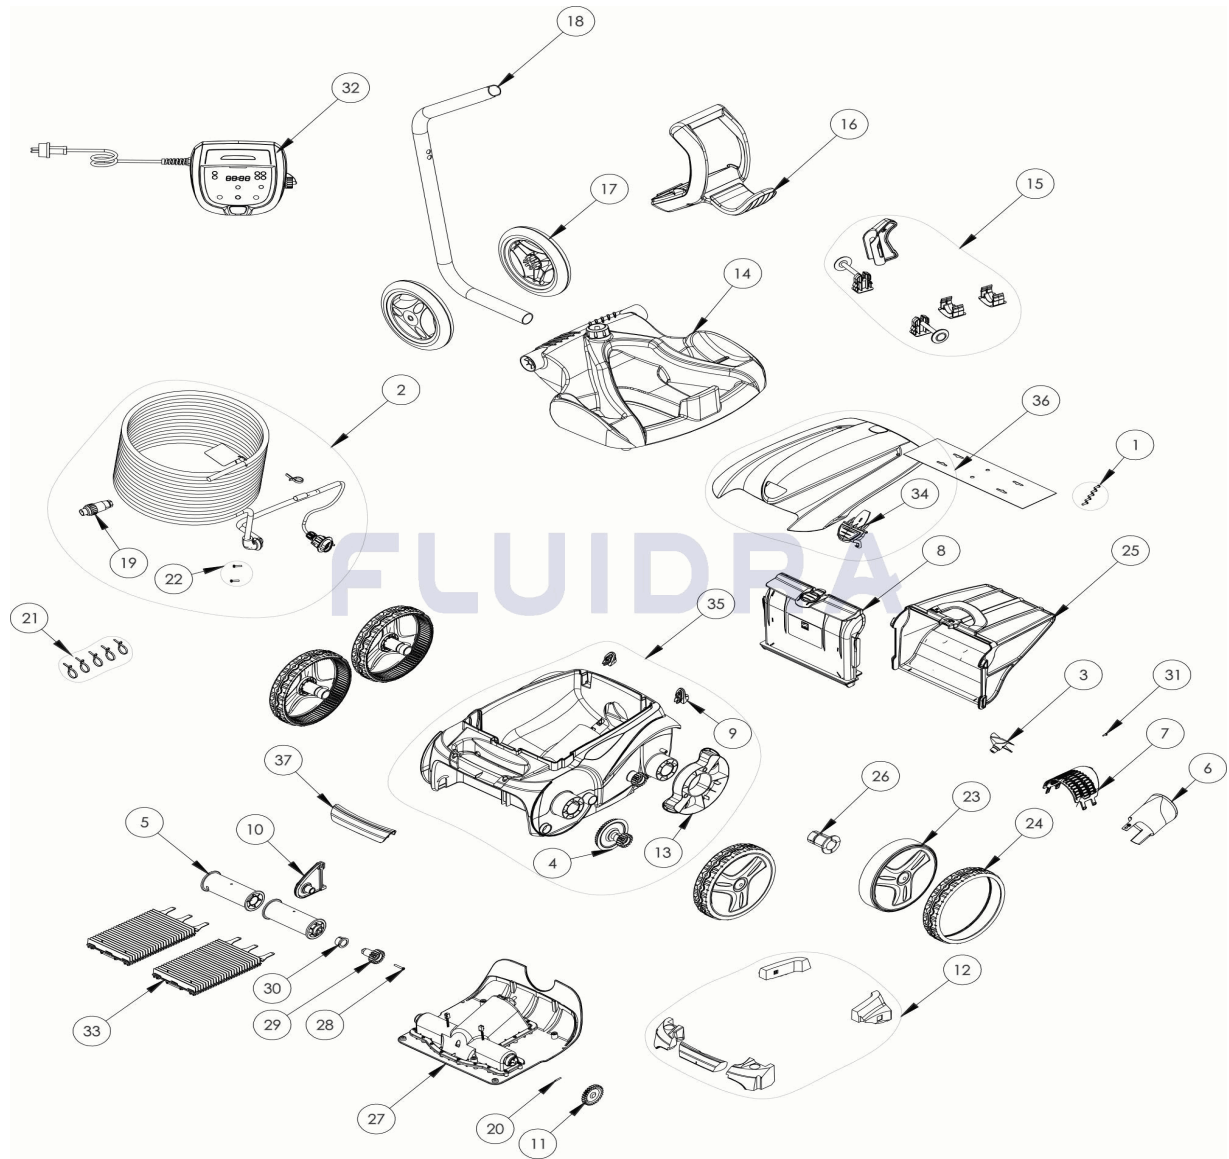

CODE **WR000224**

DESCRIPTION: **OV 5345**

FRANCAIS

POS	CODE	DESCRIPTION	QUANTITE	POS	CODE	DESCRIPTION	QUANTITE
1	R0516700	VIS 4*12 MM (X5)	1	16	R0565000	POIGNEE CHARIOT	1
2	R0516800	CABLE FLOTTANT 18M	1	17	R0565100	ROUES CHARIOT (*2)	1
3	R0517000	HELICE V	1	18	R0565200	TUBE CHARIOT	1
4	R0517200	TRANSMISSION	4	19	R0565600	CONNECTEUR 4 PTS	1
5	R0517400	SUPPORT BROSE (*2)	1	20	R0567800	GOUPILLE 3*16 MM (*5)	1
6	R0517500	GUIDE FLUX	1	21	R0567900	LIEN SERRAGE CABLE FLOTT (*5)	1
7	R0517600	GRILLE MOTEUR	1	22	R0608500	VIS 4*16 MM A4 (*5)	1
8	R0517700	SUPPORT FILTRE V	1	23	R0636001	JANTE GDE R9022 ZODIAC	4
9	R0518100	BUMPER A ROULETTE(*2)	1	24	R0636201	BANDAGE GD NOIR ZODIAC	4
10	R0518701	PONTER BROSE BLANC	1	25	R0636600	FILTRE DEBRIS FIN 100µ V	1
11	R0518800	PIGNON 27 DENTS (*2)	1	26	R0636700	PALIER ROUE ZODIAC	4
12	R0539700	FLOTTEUR COMPLET	1	27	R0638000	BLOC MOTEUR TYPE C	1
13	R0540300	PROTECTION ROUE	2	28	R0638900	VIS 4*25 MM (*5)	1