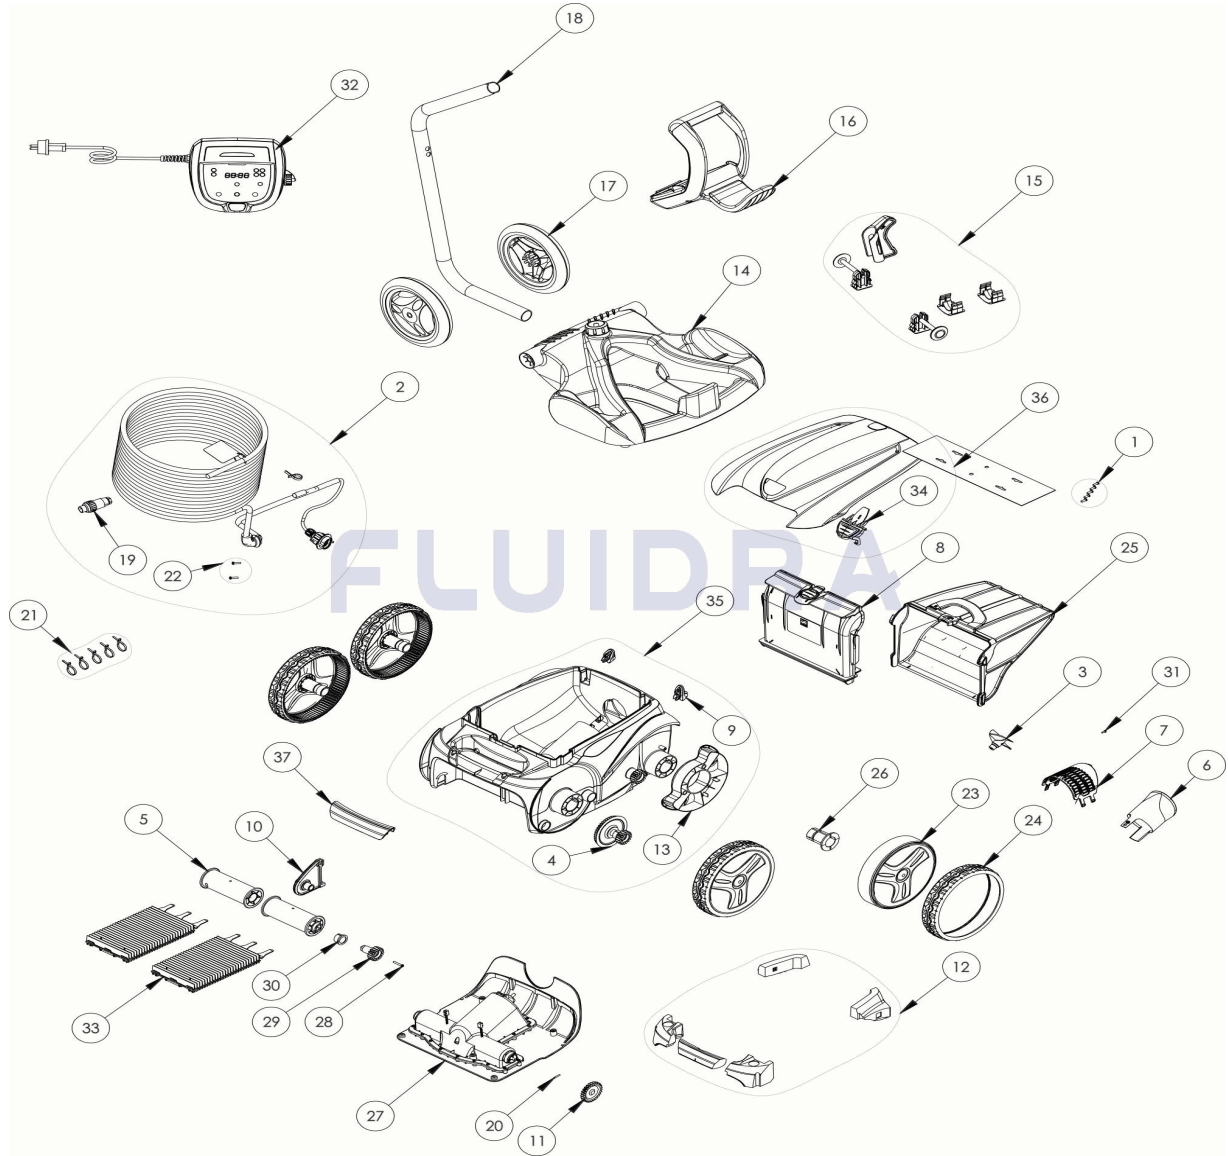

CODIGO **WR000224**

 DESCRIPCION: **OV 5345**

**ESPAÑOL**

POS	CODIGO	DESCRIPCION	CANTIDAD	POS	CODIGO	DESCRIPCION	CANTIDAD
1	R0516700	TORNILLO 4*12 MM (PACK DE 5 UN.)	1	16	R0565000	EMPUÑADURA CARRO DE TRANSPORTE	1
2	R0516800	CABLE FLOTANTE 18M	1	17	R0565100	RUEDAS CARRO DE TRANSPORTE (Pack 2	1
3	R0517000	HÉLICE	1	18	R0565200	TUBO CARRO DE TRANSPORTE	1
4	R0517200	CJTO.TRANSMISIÓN	4	19	R0565600	CONECTOR DE CABLE 4 PINS	1
5	R0517400	RODILLO PORTACEPILLOS (Pack 2 UN)	1	20	R0567800	CLIP FIJADOR 3*16 MM (Pack 5 UN)	1
6	R0517500	CANALIZADOR DE FLUJO	1	21	R0567900	ABRAZADERAS CABLE FLOTANTE ( Pack 5	1
7	R0517600	MALLA PROTECCIÓN	1	22	R0608500	TORNILLO 4*16 MM (PACK DE 5 UN	1
8	R0517700	SOPORTE FILTRO	1	23	R0636001	LLANTA GRANDE R9022 ZODIAC	4
9	R0518100	PARACHOQUES CON RUEDAS (Pack 2 UN)	1	24	R0636201	CUBIERTA GD NEGRA ZODIAC	4
10	R0518701	SOPORTE CENTRAL RODILLOS BLANCOS	1	25	R0636600	FILTRO RESIDUOS FINOS 100µ V	1
11	R0518800	PIÑÓN 27 DIENTES (Pack 2 UN)	1	26	R0636700	CASQUILLO COJINETE RUEDA ZODIAC	4
12	R0539700	FLOTADOR	1	27	R0638000	BLOQUE MOTOR TIPO C	1
13	R0540300	PROTECTOR DE RUEDA	2	28	R0638900	TORNILLO 4*25 MM (Pack 5 UN)	1