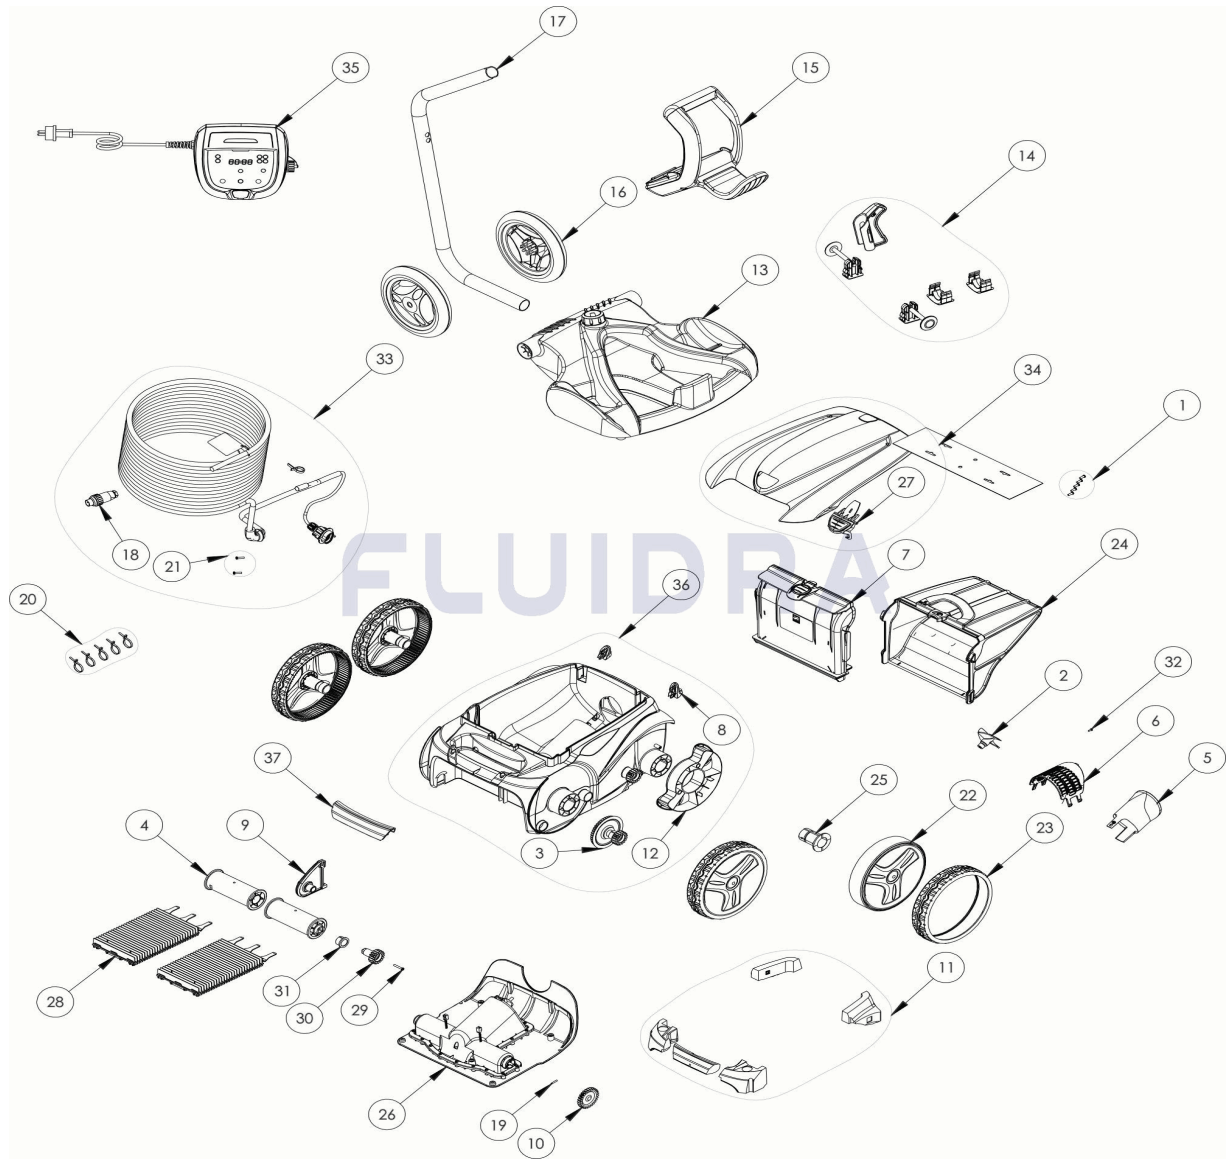

CODE **WR000226**

BESCHREIBUNG: **OV 5430**

DEUTSCH

POS	CODE	BESCHREIBUNG	MENGE	POS	CODE	BESCHREIBUNG	MENGE
1	R0516700	SCHRAUBE 4 * 12 MM(SET mit 5 Stk.)	1	16	R0565100	RÄDER CADDY (SET mit 2 Stk.)	1
2	R0517000	TURBINE	1	17	R0565200	STANDROHR FÜR CADDY	1
3	R0517200	GETRIEBE	4	18	R0565600	SCHWIMMKABEL STECKER (4 PTS)	1
4	R0517400	BÜRSTENWALZE (SET mit 2 Stk.)	1	19	R0567800	SPLINT FÜR KREUZAPPENANTRIEB (SET	1
5	R0517500	STRÖMUNGSDÜSE	1	20	R0567900	KLEMME FÜR SCHWIMMKABEL (SET mit 5	1
6	R0517600	SCHUTZGITTER	1	21	R0608500	SCHRAUBE 4 * 16 MM, A4 (SET mit 5 Stk.)	1
7	R0517700	DECKEL FILTERKORB	1	22	R0636001	FELGE GROß, VORNE, R9022	4
8	R0518100	STOSSFÄNGER MIT ROLLER (SET mit 2 Stk.)	1	23	R0636201	REIFEN GROß SCHWARZ	4
9	R0518703	BÜRSTENANKER PMS7712	1	24	R0636600	FILTER FEIN 100µ	1
10	R0518800	ZAHNRAD 27 ZÄHNE (SET mit 2 Stk.)	1	25	R0636700	RADBÜCHSE EC	4
11	R0539700	SCHWIMMKÖRPER, KOMPLET EC	1	26	R0638000	MOTORBLOCK TYP C	1
12	R0540300	RADSCHUTZBLENDE	2	27	R0638702	GEHÄUSERIGEL PMS2010	1
13	R0564800	BODENPLATTE CADDY	1	28	R0638800	BÜRSTEN TYP 2 (CONTACT +) R9022 (SET	1