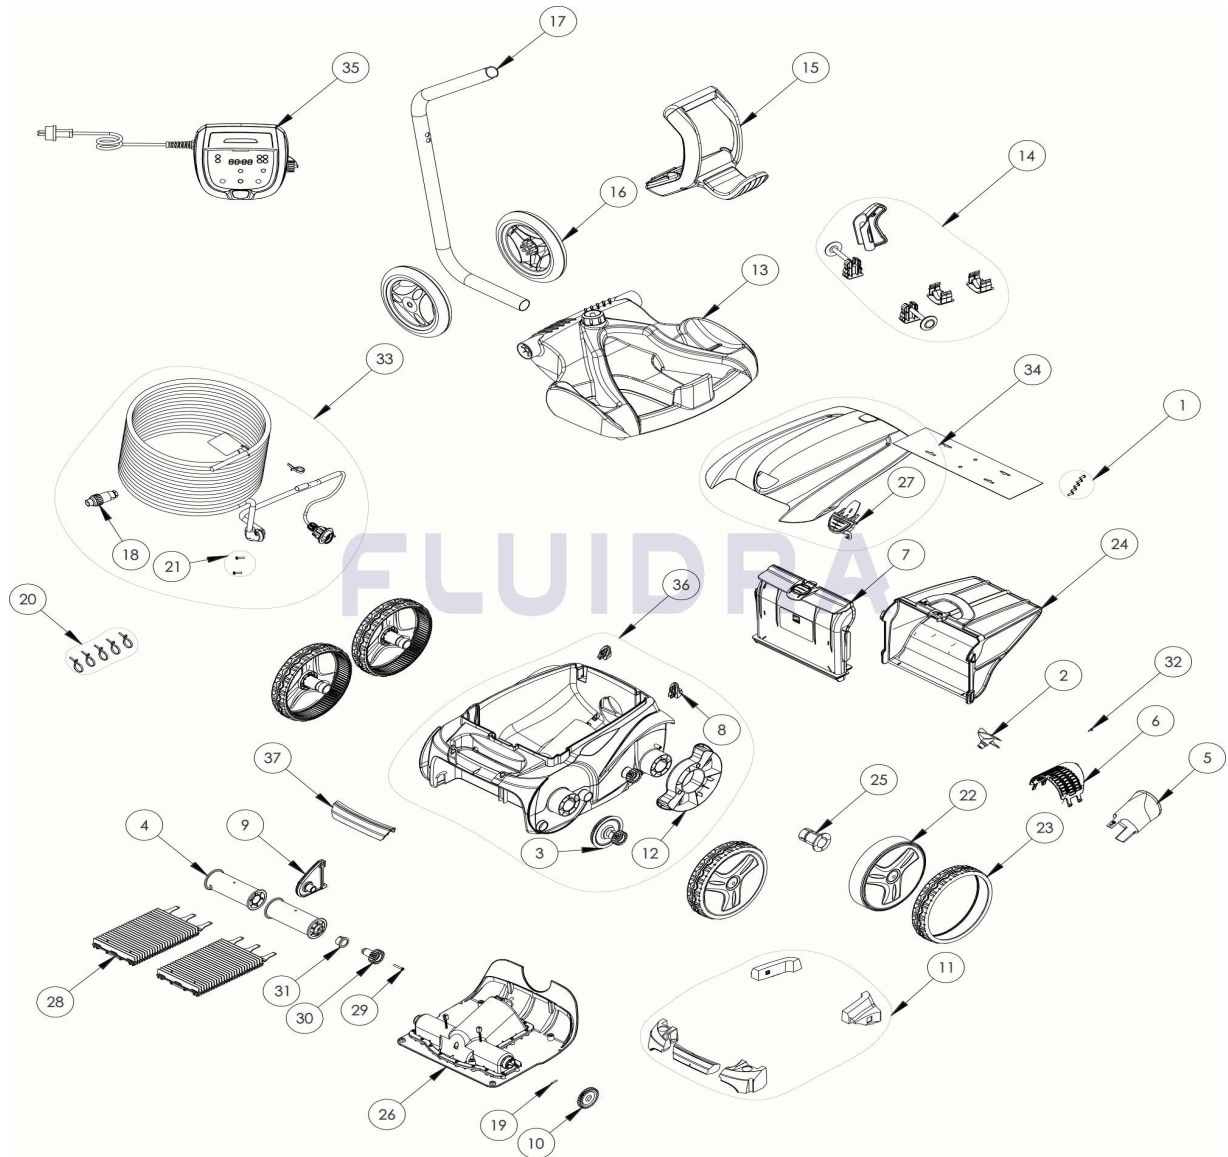

CODIGO **WR000226**

DESCRIÇÃO: **OV 5430**

PORTUGUES

POS	CODIGO	DESCRIÇÃO	JANTIDADE	POS	CODIGO	DESCRIÇÃO	JANTIDADE
1	R0516700	PARAFUSO 4*12 MM (Pack 5 UN)	1	16	R0565100	RODAS CARRO DE TRANSPORTE	1
2	R0517000	HÉLICE	1	17	R0565200	TUBO CARRO DE TRANSPORTE	1
3	R0517200	CJTO. TRANSMISSÃO	4	18	R0565600	LIGAÇÃO DE CABO 4 PINS	1
4	R0517400	ROLO PORTA-ESCOVAS (Pack 2 UN)	1	19	R0567800	CLIP FIXADOR 3*16 MM (Pack 5 UN)	1
5	R0517500	CANALIZADOR DE FLUXO	1	20	R0567900	ABRACADEIRA CABO FLUTUANTE	1
6	R0517600	TELA PROTECÇÃO	1	21	R0608500	PARAFUSO 4*16 MM A4 (Pack 5 UN)	1
7	R0517700	SUPORTE FILTRO	1	22	R0636001	ARO GRANDE R9022 ZODIAC	4
8	R0518100	PÁRA-CHOQUES CON RODAS (Pack 2 UN)	1	23	R0636201	CAPA GD PRETA ZODIAC	4
9	R0518703	CLIP FIXAÇÃO ROLOS PMS7712	1	24	R0636600	FILTRO RESÍDUOS FINOS 100µ V	1
10	R0518800	RODA DENTADA 27 DENTES (Pack 2 UN)	1	25	R0636700	TAMPA DO ROLAMENTO DA RODA	4
11	R0539700	FLUTUADOR	1	26	R0638000	BLOCO MOTOR TIPO C	1
12	R0540300	PROTETOR DA RODA	2	27	R0638702	FECHO DA TAMPA PMS2010	1
13	R0564800	BASE CARRO DE TRANSPORTE	1	28	R0638800	ESCOVAS TIPO 2 R9022 ZODIAC (Pack 2 UN)	1