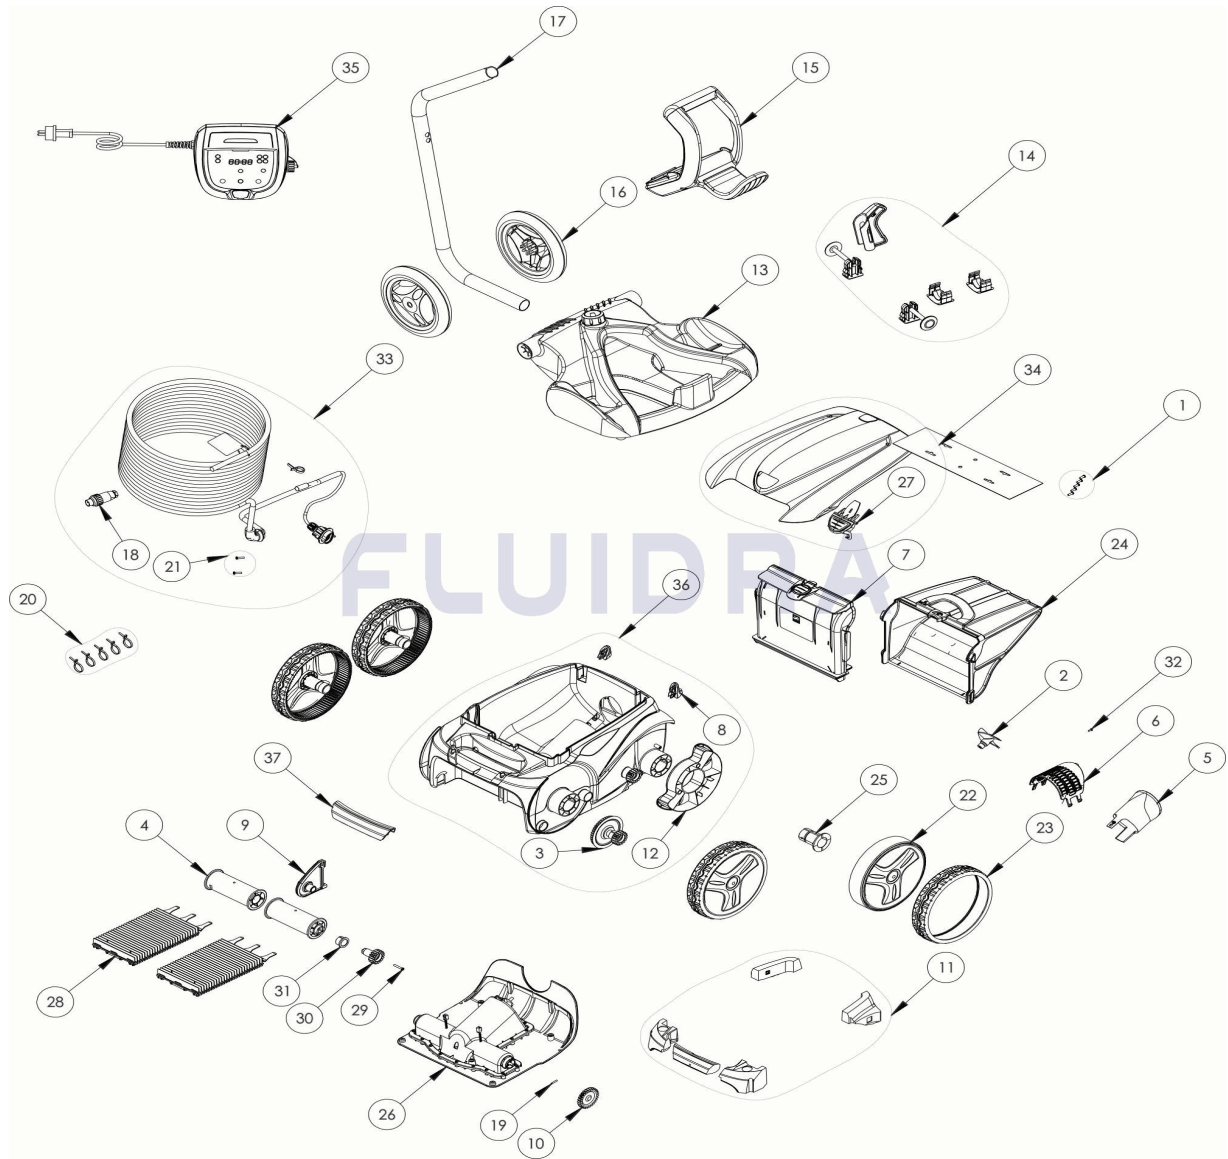

CODE **WR000226**

DESCRIPTION: **OV 5430**

**FRANCAIS**

POS	CODE	DESCRIPTION	QUANTITE	POS	CODE	DESCRIPTION	QUANTITE
1	R0516700	VIS 4*12 MM (X5)	1	16	R0565100	ROUES CHARIOT (*2)	1
2	R0517000	HELICE V	1	17	R0565200	TUBE CHARIOT	1
3	R0517200	TRANSMISSION	4	18	R0565600	CONNECTEUR 4 PTS	1
4	R0517400	SUPPORT BROSE (* 2 )	1	19	R0567800	GOUPILLE 3*16 MM (*5)	1
5	R0517500	GUIDE FLUX	1	20	R0567900	LIEN SERRAGE CABLE FLOTT (*5)	1
6	R0517600	GRILLE MOTEUR	1	21	R0608500	VIS 4*16 MM A4 (*5)	1
7	R0517700	SUPPORT FILTRE V	1	22	R0636001	JANTE GDE R9022 ZODIAC	4
8	R0518100	BUMPER A ROULETTE(*2)	1	23	R0636201	BANDAGE GD NOIR ZODIAC	4
9	R0518703	PONTET BROSE PMS7712	1	24	R0636600	FILTRE DEBRIS FIN 100µ V	1
10	R0518800	PIGNON 27 DENTS (*2)	1	25	R0636700	PALIER ROUE ZODIAC	4
11	R0539700	FLOTTEUR COMPLET	1	26	R0638000	BLOC MOTEUR TYPE C	1
12	R0540300	PROTECTION ROUE	2	27	R0638702	VERROU TRAPPE PMS2010	1
13	R0564800	EMBASE CHARIOT	1	28	R0638800	BROSSE TYPE 2 R9022 ZODIAC (* 2 )	1

CODE **WR000226**

DESCRIPTION: **OV 5430**

**ENGLISH**

POS	CODE	DESCRIPTION	QUANTITY	POS	CODE	DESCRIPTION	QUANTITY
1	R0516700	SCREWS 4*12 MM (X5)	1	16	R0565100	TROLLEY WHEELS (*2)	1
2	R0517000	PROPELLER	1	17	R0565200	TROLLEY TUBE	1
3	R0517200	TRANSMISSION	4	18	R0565600	FLOATING CABLE PLUG	1
4	R0517400	BRUSH ROLLER	1	19	R0567800	MOTOR BLOCK SHAFT PIN (SET OF 5)	1
5	R0517500	FLOW OUTLET	1	20	R0567900	FLOATING CABLE CLAMP (SET OF 5)	1
6	R0517600	MOTOR SCREEN	1	21	R0608500	SCREW 4*16MM (set of 5)	1
7	R0517700	FILTER CANISTER SUPPORT	1	22	R0636001	RIM LARGE R9022 ZODIAC	4
8	R0518100	ROLLER (SET OF 2)	1	23	R0636201	TIRE LARGE BLACK ZODIAC	4
9	R0518703	ROLLER SUPPORT PMS7712	1	24	R0636600	FINE FILTER V	1
10	R0518800	DRIVE GEAR (SET OF 2)	1	25	R0636700	WHEEL BUSHING ZODIAC	4
11	R0539700	FLOAT	1	26	R0638000	MOTOR BLOCK TYPE C	1
12	R0540300	COVER WHEELS PROTECTION	2	27	R0638702	COVER LATCH GRIP PMS2010	1
13	R0564800	TROLLEY BASE	1	28	R0638800	BRUSH (SET OF 2)	1