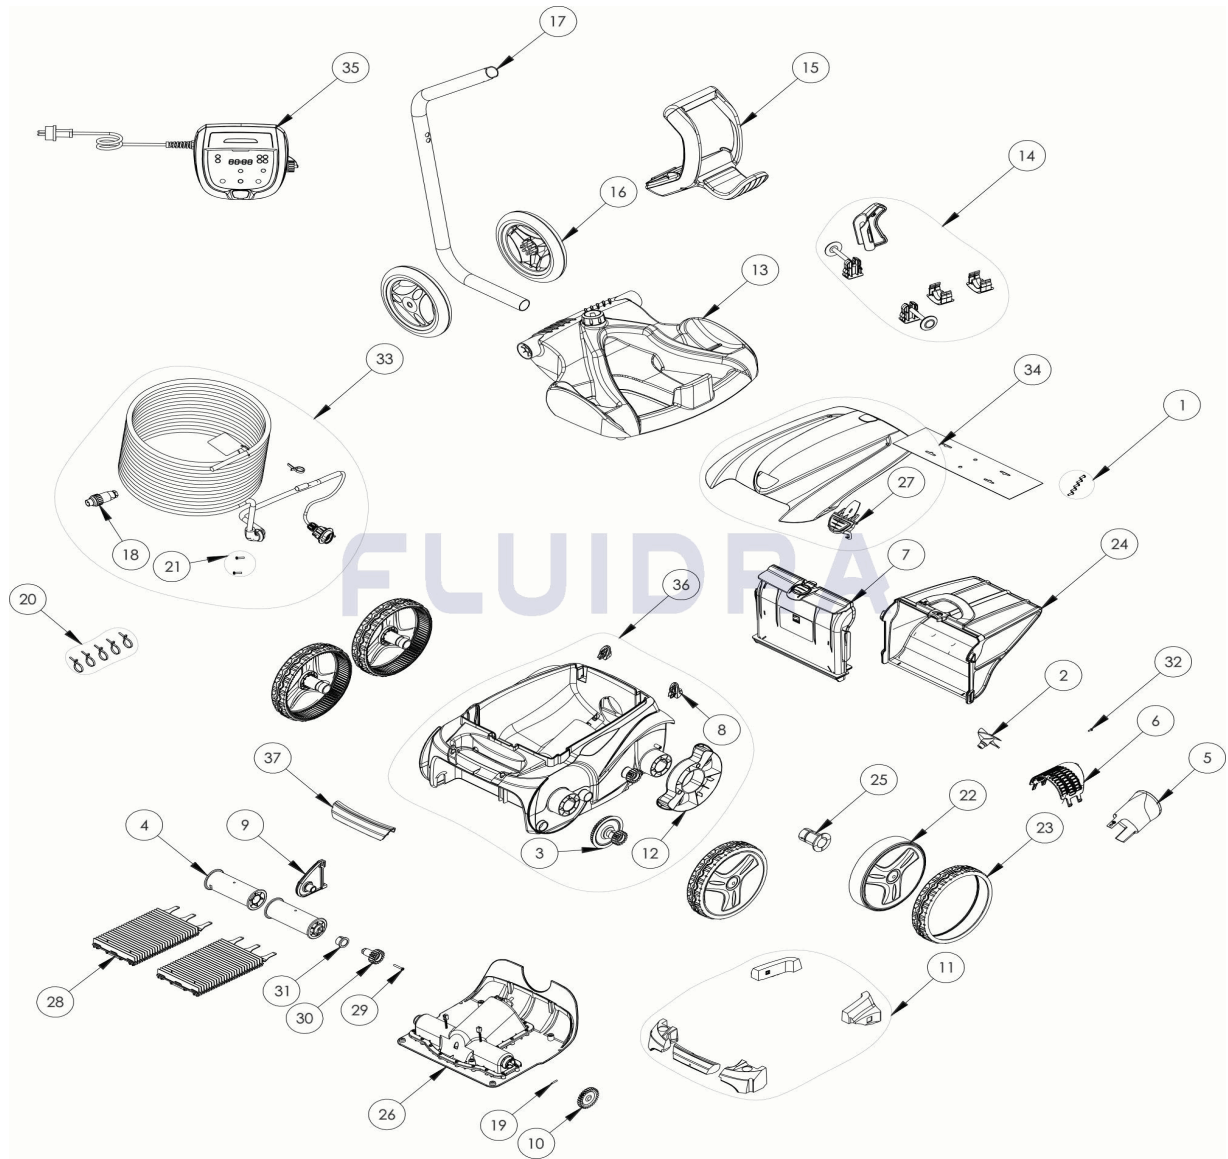

CODE **WR000226**

DESCRIPTION: **OV 5430**

FRANCAIS

POS	CODE	DESCRIPTION	QUANTITE	POS	CODE	DESCRIPTION	QUANTITE
1	R0516700	VIS 4*12 MM (X5)	1	16	R0565100	ROUES CHARIOT (*2)	1
2	R0517000	HELICE V	1	17	R0565200	TUBE CHARIOT	1
3	R0517200	TRANSMISSION	4	18	R0565600	CONNECTEUR 4 PTS	1
4	R0517400	SUPPORT BROSE (* 2)	1	19	R0567800	GOUPILLE 3*16 MM (*5)	1
5	R0517500	GUIDE FLUX	1	20	R0567900	LIEN SERRAGE CABLE FLOTT (*5)	1
6	R0517600	GRILLE MOTEUR	1	21	R0608500	VIS 4*16 MM A4 (*5)	1
7	R0517700	SUPPORT FILTRE V	1	22	R0636001	JANTE GDE R9022 ZODIAC	4
8	R0518100	BUMPER A ROULETTE(*2)	1	23	R0636201	BANDAGE GD NOIR ZODIAC	4
9	R0518703	PONTET BROSE PMS7712	1	24	R0636600	FILTRE DEBRIS FIN 100µ V	1
10	R0518800	PIGNON 27 DENTS (*2)	1	25	R0636700	PALIER ROUE ZODIAC	4
11	R0539700	FLOTTEUR COMPLET	1	26	R0638000	BLOC MOTEUR TYPE C	1
12	R0540300	PROTECTION ROUE	2	27	R0638702	VERROU TRAPPE PMS2010	1
13	R0564800	EMBASE CHARIOT	1	28	R0638800	BROSSE TYPE 2 R9022 ZODIAC (* 2)	1