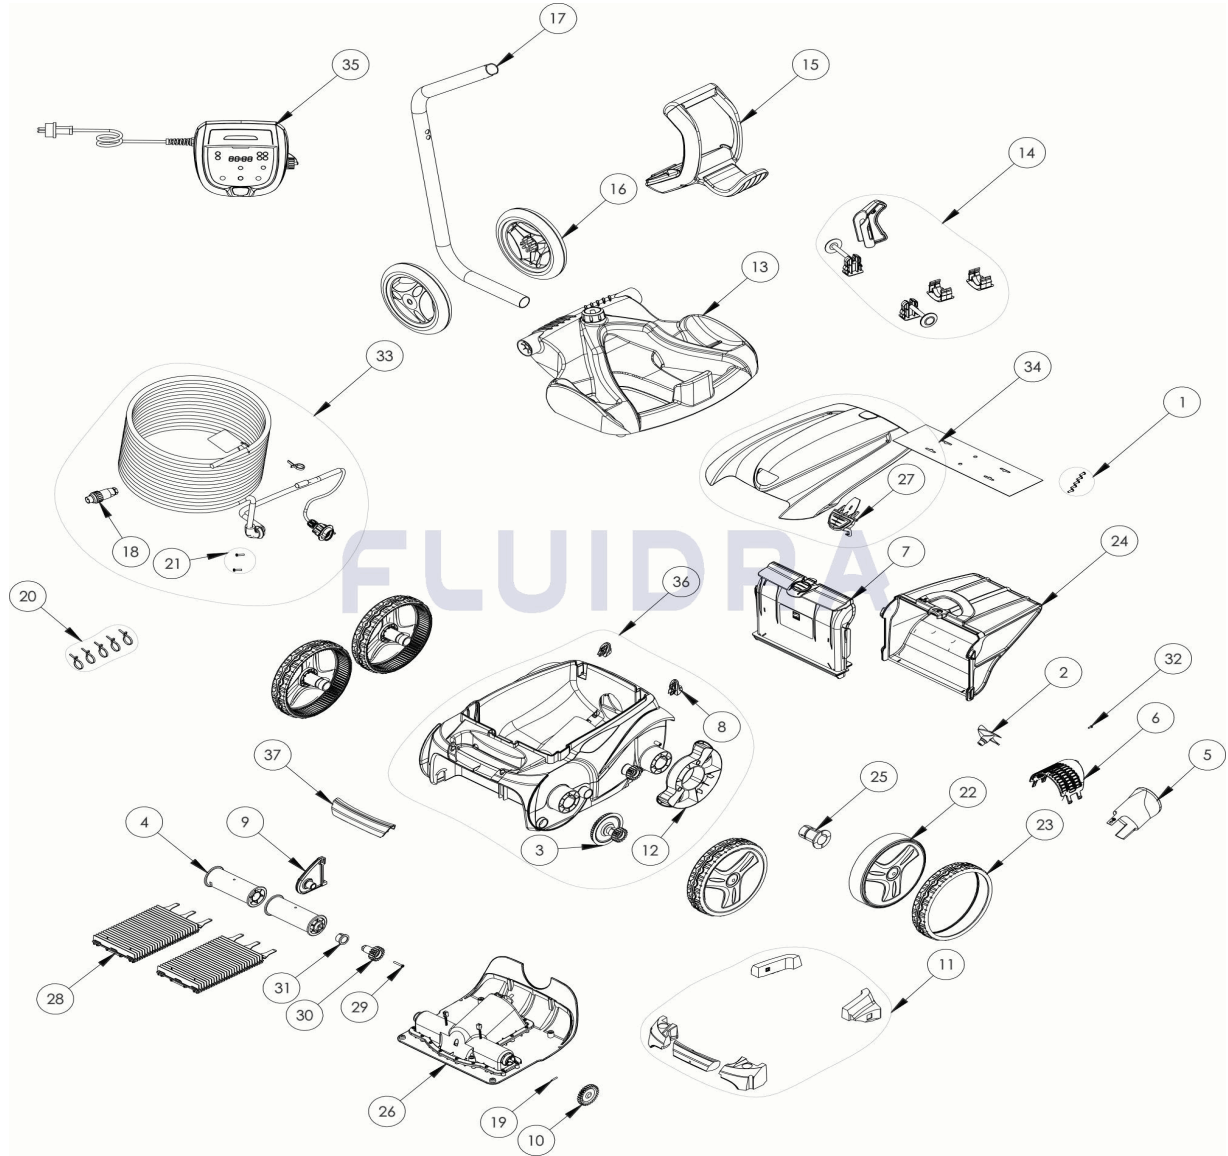

CODIGO **WR000226**

 DESCRIPCION: **OV 5430**

**ESPAÑOL**

POS	CODIGO	DESCRIPCION	CANTIDAD	POS	CODIGO	DESCRIPCION	CANTIDAD
1	R0516700	TORNILLO 4*12 MM (PACK DE 5 UN.)	1	16	R0565100	RUEDAS CARRO DE TRANSPORTE (Pack 2	1
2	R0517000	HÉLICE	1	17	R0565200	TUBO CARRO DE TRANSPORTE	1
3	R0517200	CJTO.TRANSMISIÓN	4	18	R0565600	CONECTOR DE CABLE 4 PINS	1
4	R0517400	RODILLO PORTACEPILLOS (Pack 2 UN)	1	19	R0567800	CLIP FIJADOR 3*16 MM (Pack 5 UN)	1
5	R0517500	CANALIZADOR DE FLUJO	1	20	R0567900	ABRAZADERAS CABLE FLOTANTE ( Pack 5	1
6	R0517600	MALLA PROTECCIÓN	1	21	R0608500	TORNILLO 4*16 MM (PACK DE 5 UN	1
7	R0517700	SOPORTE FILTRO	1	22	R0636001	LLANTA GRANDE R9022 ZODIAC	4
8	R0518100	PARACHOQUES CON RUEDAS (Pack 2 UN)	1	23	R0636201	CUBIERTA GD NEGRA ZODIAC	4
9	R0518703	CLIP FIJACIÓN DE RODILLOS PMS7712	1	24	R0636600	FILTRO RESIDUOS FINOS 100µ V	1
10	R0518800	PIÑÓN 27 DIENTES (Pack 2 UN)	1	25	R0636700	CASQUILLO COJINETE RUEDA ZODIAC	4
11	R0539700	FLOTADOR	1	26	R0638000	BLOQUE MOTOR TIPO C	1
12	R0540300	PROTECTOR DE RUEDA	2	27	R0638702	CIERRE TAPA PMS2010	1
13	R0564800	BASE CARRO DE TRANSPORTE	1	28	R0638800	CEPILLOS TIPO 2 R9022 ZODIAC (Pack 2 U†	1

CODIGO **WR000226**DESCRIPCION: **OV 5430**

14	R0564900	KIT ACCESORIOS CARRO	1	29	R0638900	TORNILLO 4*25 MM (Pack 5 UN)	1
15	R0565000	EMPUÑADURA CARRO DE TRANSPORTE	1	30	R0639000	PIÑÓN 17 DIENTES (Pack 2 UN)	1
31	R0639100	CASQUILLO EXTERIOR (Pack 2 UN)	1	35	R0868600	UNIDAD DE CONTROL 13V EU	1
32	R0639200	TORNILLO 2.9*9.5 MM (Pack 5 UN)	1	36	R0872300	CARCASA COMPLETA 4WD TRIÁNGULOS II	1
33	R0726600	CABLE FLOTANTE SWIVEL 18M	1	37	R0872400	EMPUÑADURA PMS2010 4WD	1
34	R0810000	TAPA BLANCO PMS2010C EC	1				