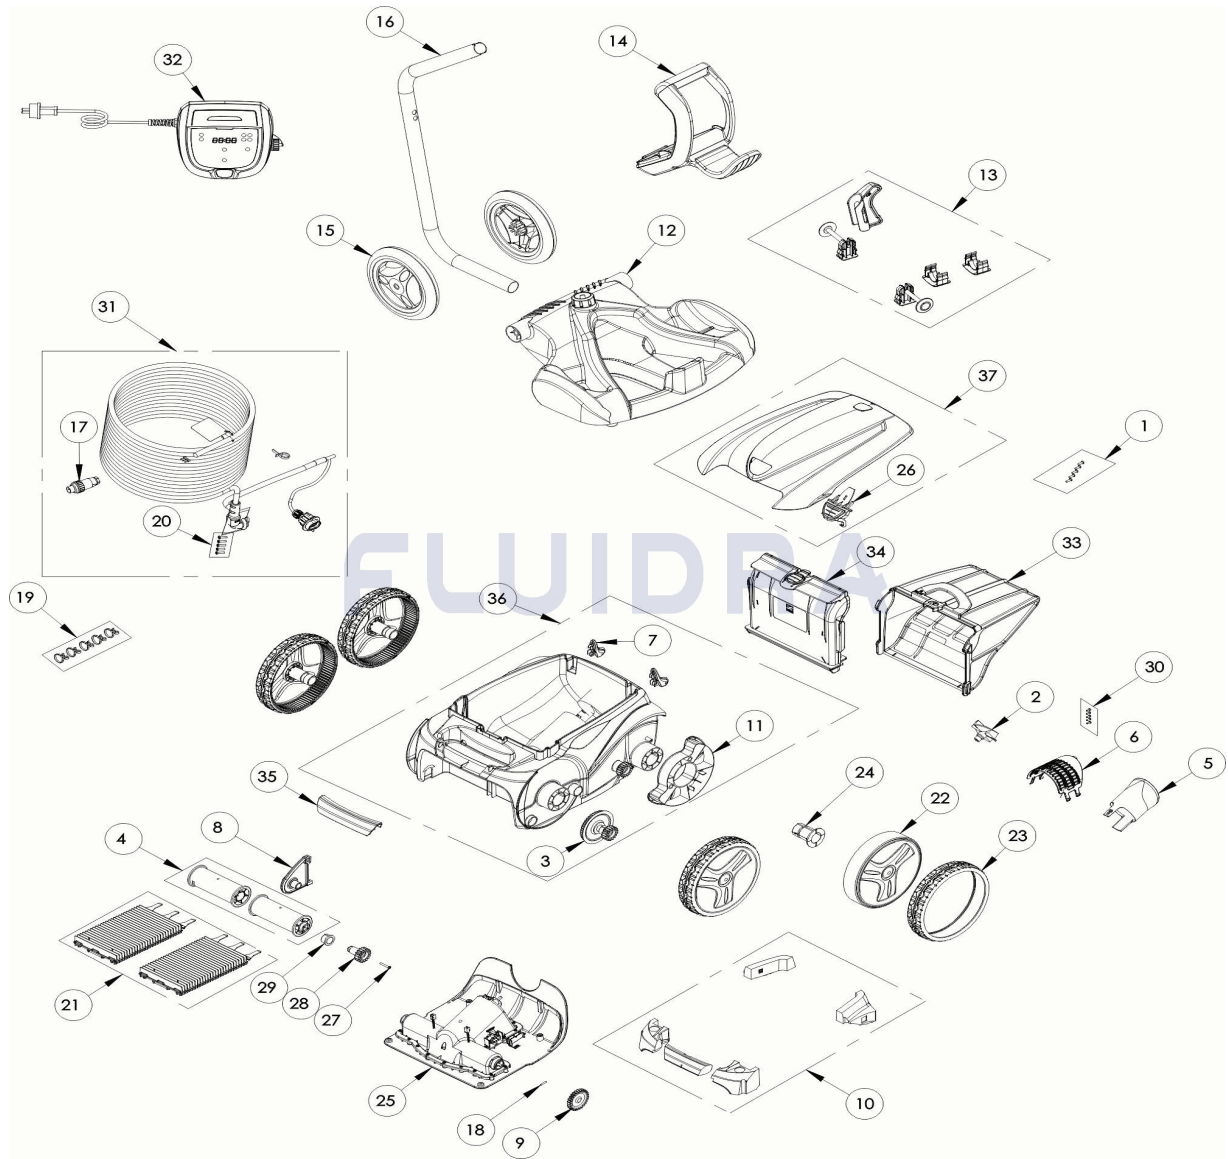

CODE **WR000229**

DESCRIPTION: **OV 5490 IQ**

FRANCAIS

POS	CODE	DESCRIPTION	QUANTITE	POS	CODE	DESCRIPTION	QUANTITE
1	R0516700	VIS 4*12 MM (X5)	1	16	R0565200	TUBE CHARIOT	1
2	R0517000	HELICE V	1	17	R0565600	CONNECTEUR 4 PTS	1
3	R0517200	TRANSMISSION	4	18	R0567800	GOUPILLE 3*16 MM (*5)	1
4	R0517400	SUPPORT BROSE (*2)	1	19	R0567900	LIEN SERRAGE CABLE FLOTT (*5)	1
5	R0517500	GUIDE FLUX	1	20	R0608500	VIS 4*16 MM A4 (*5)	1
6	R0517600	GRILLE MOTEUR	1	21	R0635903	BROSSE TYPE 1 PMS7712 ZODIAC (*2)	1
7	R0518100	BUMPER A ROULETTE(*2)	1	22	R0636001	JANTE GDE R9022 ZODIAC	4
8	R0518702	PONTET BROSE GRIS	1	23	R0636201	BANDAGE GD NOIR ZODIAC	4
9	R0518800	PIGNON 27 DENTS (*2)	1	24	R0636700	PALIER ROUE ZODIAC	4
10	R0539700	FLOTTEUR COMPLET	1	25	R0638100	BLOC MOTEUR TYPE D	1
11	R0540300	PROTECTION ROUE	2	26	R0638701	VERROU TRAPPE PMS7712	1
12	R0564800	EMBASE CHARIOT	1	27	R0638900	VIS 4*25 MM (*5)	1
13	R0564900	PIECES ACCESSOIRE CHARIOT	1	28	R0639000	PIGNON 17 DENTS (*2)	1