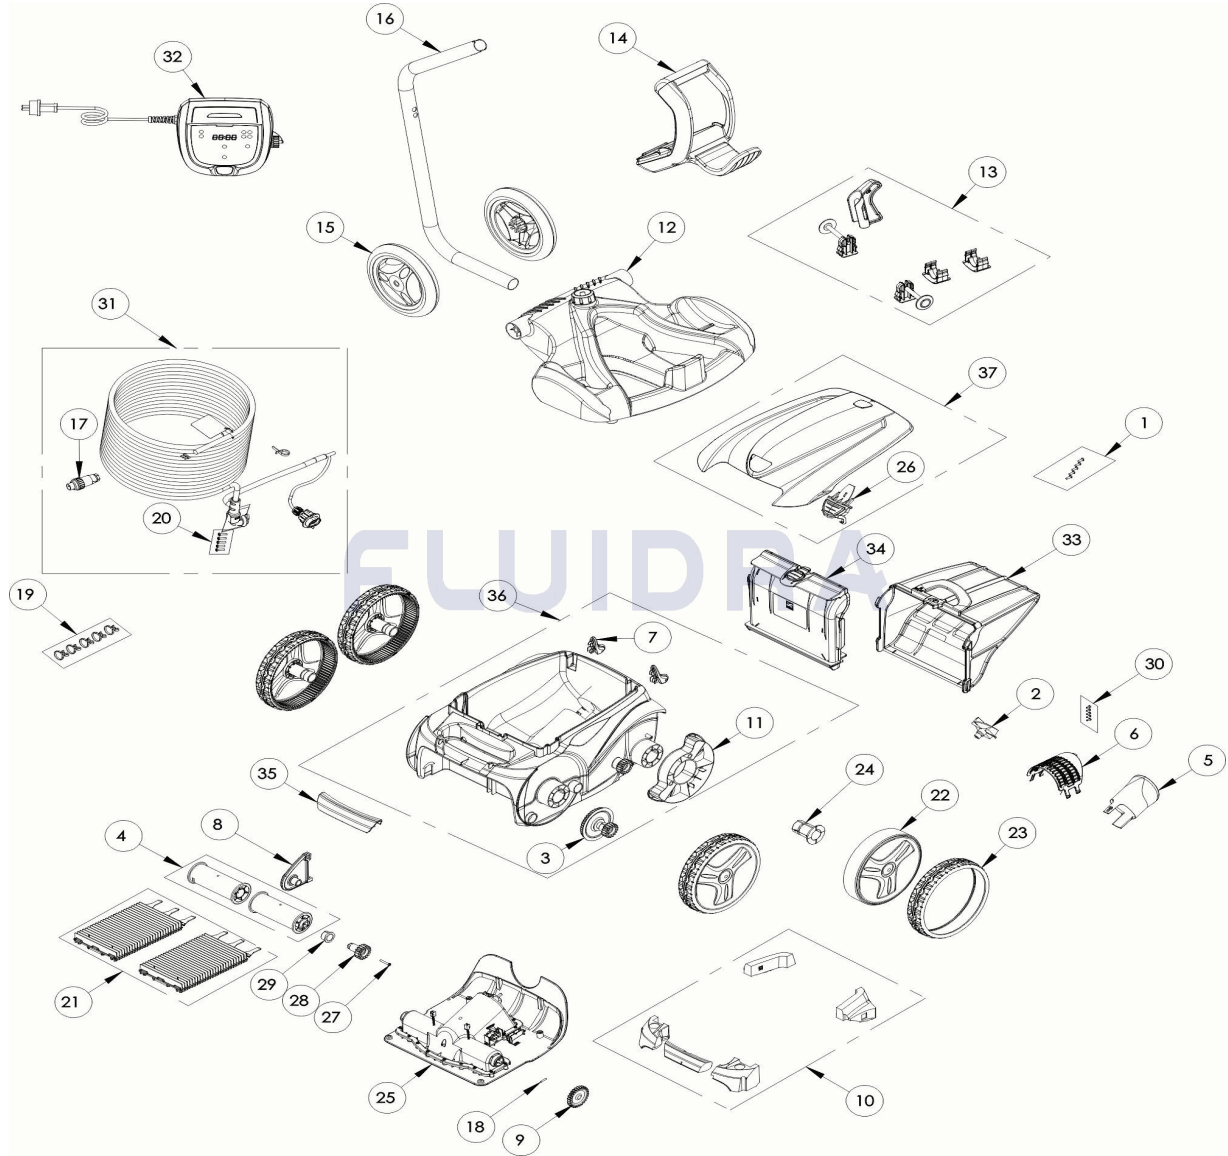

CODIGO **WR000229**

DESCRIÇÃO: **OV 5490 IQ**

PORTUGUES

POS	CODIGO	DESCRIÇÃO	JANTIDADE	POS	CODIGO	DESCRIÇÃO	JANTIDADE
1	R0516700	PARAFUSO 4*12 MM (Pack 5 UN)	1	16	R0565200	TUBO CARRO DE TRANSPORTE	1
2	R0517000	HÉLICE	1	17	R0565600	LIGAÇÃO DE CABO 4 PINS	1
3	R0517200	CJTO. TRANSMISSÃO	4	18	R0567800	CLIP FIXADOR 3*16 MM (Pack 5 UN)	1
4	R0517400	ROLO PORTA-ESCOVAS (Pack 2 UN)	1	19	R0567900	ABRACADEIRA CABO FLUTUANTE	1
5	R0517500	CANALIZADOR DE FLUXO	1	20	R0608500	PARAFUSO 4*16 MM A4 (Pack 5 UN)	1
6	R0517600	TELA PROTECÇÃO	1	21	R0635903	ESCOVAS ZODIAC (Pack 2 UN)	1
7	R0518100	PÁRA-CHOQUES CON RODAS (Pack 2 UN)	1	22	R0636001	ARO GRANDE R9022 ZODIAC	4
8	R0518702	SUPORTE CENTRAL ESCOVAS CINZAS	1	23	R0636201	CAPA GD PRETA ZODIAC	4
9	R0518800	RODA DENTADA 27 DENTES (Pack 2 UN)	1	24	R0636700	TAMPA DO ROLAMENTO DA RODA	4
10	R0539700	FLUTUADOR	1	25	R0638100	BLOCO MOTOR TIPO D	1
11	R0540300	PROTETOR DA RODA	2	26	R0638701	FECHO DA TAMPA PMS7712	1
12	R0564800	BASE CARRO DE TRANSPORTE	1	27	R0638900	PARAFUSO 4*25 MM (Pack 5 UN)	1
13	R0564900	KIT ACCESÓRIOS CARRO	1	28	R0639000	RODA DENTADA 17 DENTES (Pack 2 UN)	1