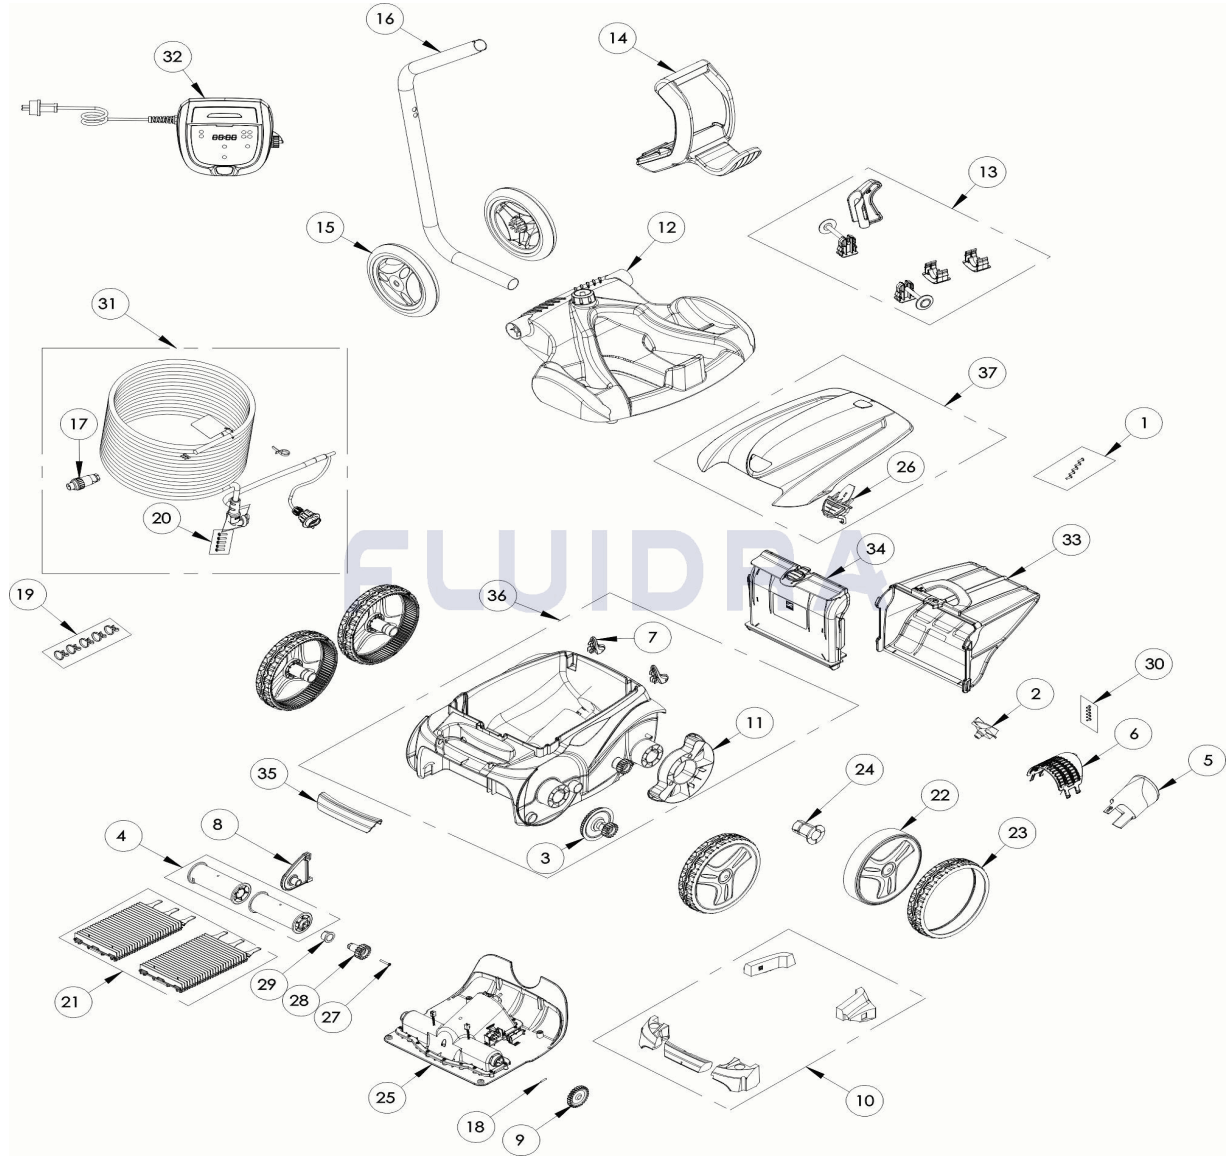

CODIGO **WR000229**

 DESCRIPCION: **OV 5490 IQ**

ESPAÑOL

POS	CODIGO	DESCRIPCION	CANTIDAD	POS	CODIGO	DESCRIPCION	CANTIDAD
1	R0516700	TORNILLO 4*12 MM (PACK DE 5 UN.)	1	16	R0565200	TUBO CARRO DE TRANSPORTE	1
2	R0517000	HÉLICE	1	17	R0565600	CONECTOR DE CABLE 4 PINS	1
3	R0517200	CJTO.TRANSMISIÓN	4	18	R0567800	CLIP FIJADOR 3*16 MM (Pack 5 UN)	1
4	R0517400	RODILLO PORTACEPILLOS (Pack 2 UN)	1	19	R0567900	ABRAZADERAS CABLE FLOTANTE (Pack 5	1
5	R0517500	CANALIZADOR DE FLUJO	1	20	R0608500	TORNILLO 4*16 MM (PACK DE 5 UN	1
6	R0517600	MALLA PROTECCIÓN	1	21	R0635903	CEPILLOS ZODIAC (Pack 2 UN)	1
7	R0518100	PARACHOQUES CON RUEDAS (Pack 2 UN)	1	22	R0636001	LLANTA GRANDE R9022 ZODIAC	4
8	R0518702	SOPORTE CENTRAL RODILLOS GRIS	1	23	R0636201	CUBIERTA GD NEGRA ZODIAC	4
9	R0518800	PIÑÓN 27 DIENTES (Pack 2 UN)	1	24	R0636700	CASQUILLO COJINETE RUEDA ZODIAC	4
10	R0539700	FLOTADOR	1	25	R0638100	BLOQUE MOTOR TIPO D	1
11	R0540300	PROTECTOR DE RUEDA	2	26	R0638701	CIERRE TAPA PMS7712	1
12	R0564800	BASE CARRO DE TRANSPORTE	1	27	R0638900	TORNILLO 4*25 MM (Pack 5 UN)	1
13	R0564900	KIT ACCESORIOS CARRO	1	28	R0639000	PIÑÓN 17 DIENTES (Pack 2 UN)	1

CODIGO **WR000229**DESCRIPCION: **OV 5490 IQ**

14	R0565000	EMPUÑADURA CARRO DE TRANSPORTE	1	29	R0639100	CASQUILLO EXTERIOR (Pack 2 UN)	1
15	R0565100	RUEDAS CARRO DE TRANSPORTE (Pack 2	1	30	R0639200	TORNILLO 2.9*9.5 MM (Pack 5 UN)	1
31	R0726800	CABLE FLOTANTE SWIVEL 18M	1	35	R0872800	EMPUÑADURA R9022 4WD	1
32	R0762100	UNIDAD DE CONTROL IQ TIPO 1 EU	1	36	R0872900	CARCASA COMPLETA 4WD PUNTEADA IMP	1
33	R0863600	FILTRO RESIDUOS FINOS 100µ	1	37	R0875600	TAPA COMPLETA	1
34	R0865100	SOPORTE FILTRO	1				