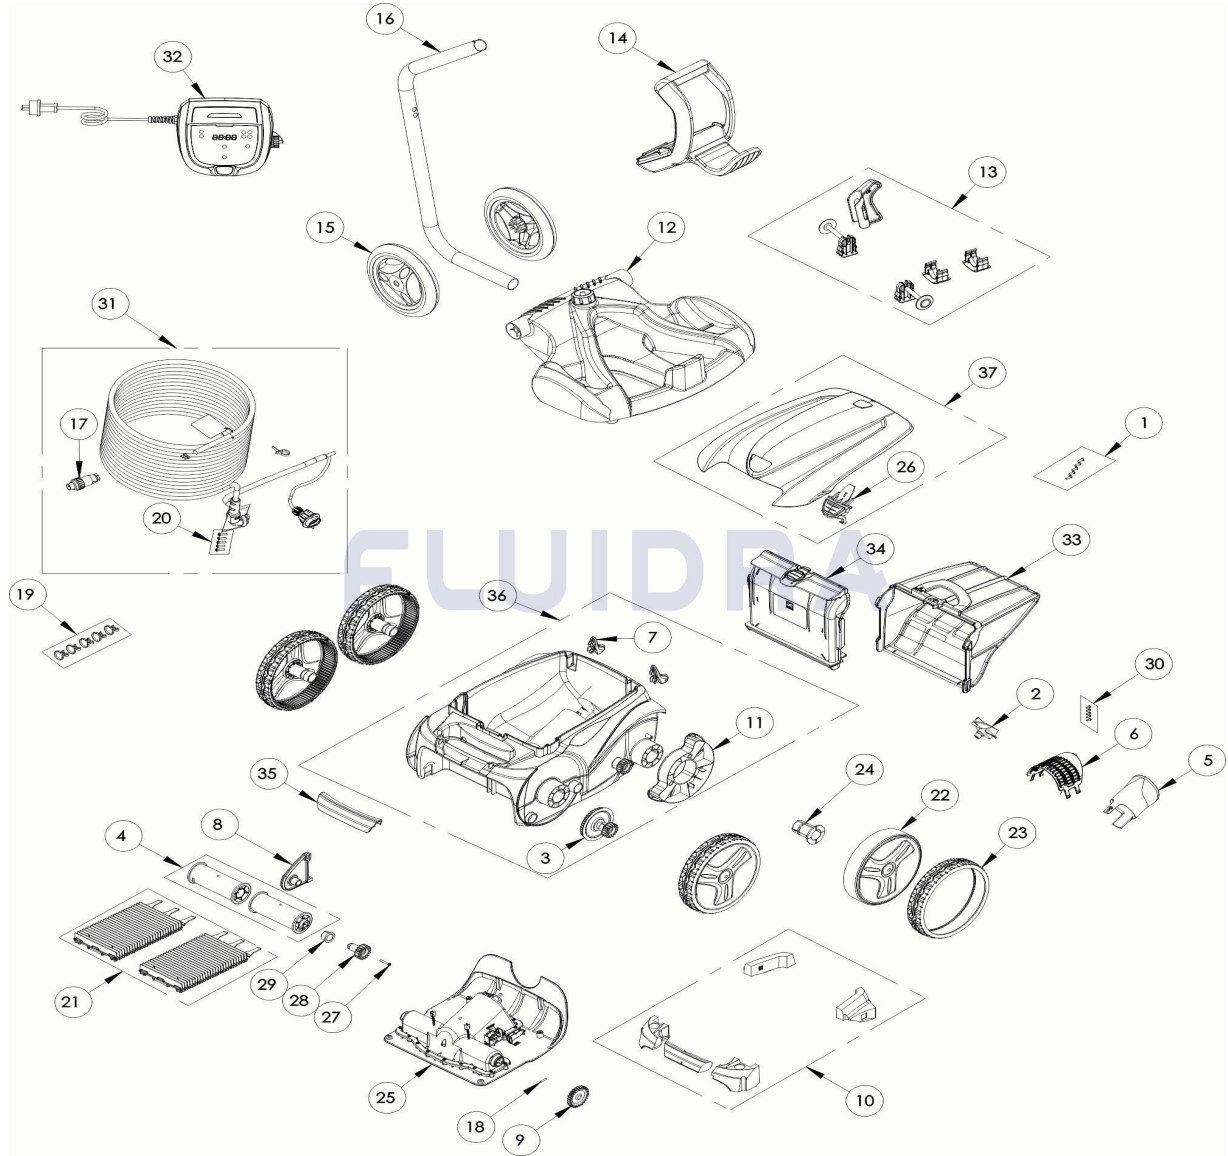

CODE **WR000229**

BESCHREIBUNG: **OV 5490 IQ**

DEUTSCH

POS	CODE	BESCHREIBUNG	MENGE	POS	CODE	BESCHREIBUNG	MENGE
1	R0516700	SCHRAUBE 4 * 12 MM(SET mit 5 Stk.)	1	16	R0565200	STANDROHR FÜR CADDY	1
2	R0517000	TURBINE	1	17	R0565600	SCHWIMMKABEL STECKER (4 PTS)	1
3	R0517200	GETRIEBE	4	18	R0567800	SPLINT FÜR KREUZAPPENANTRIEB (SET	1
4	R0517400	BÜRSTENWALZE (SET mit 2 Stk.)	1	19	R0567900	KLEMME FÜR SCHWIMMKABEL (SET mit 5	1
5	R0517500	STRÖMUNGSDÜSE	1	20	R0608500	SCHRAUBE 4 * 16 MM, A4 (SET mit 5 Stk.)	1
6	R0517600	SCHUTZGITTER	1	21	R0635903	BÜRSTEN TYP 1 PMS7712 (SET mit 2 Stk.)	1
7	R0518100	STOSSFÄNGER MIT ROLLER (SET mit 2 Stk.)	1	22	R0636001	FELGE GROß, VORNE, R9022	4
8	R0518702	BÜRSTENANKER, GRAU	1	23	R0636201	REIFEN GROß SCHWARZ	4
9	R0518800	ZAHNRAD 27 ZÄHNE (SET mit 2 Stk.)	1	24	R0636700	RADBÜCHSE EC	4
10	R0539700	SCHWIMMKÖRPER, KOMPLET EC	1	25	R0638100	MOTORBLOCK TYP D	1
11	R0540300	RADSCHUTZBLENDE	2	26	R0638701	GEHÄUSERIGEL, PMS7712	1
12	R0564800	BODENPLATTE CADDY	1	27	R0638900	SCHRAUBE 4 * 25 MM, A2 (SET mit 5 Stk.)	1
13	R0564900	ZUBEHÖR CADDY	1	28	R0639000	ZAHNRAD 17 ZÄHNE (SET mit 2 Stk.)	1