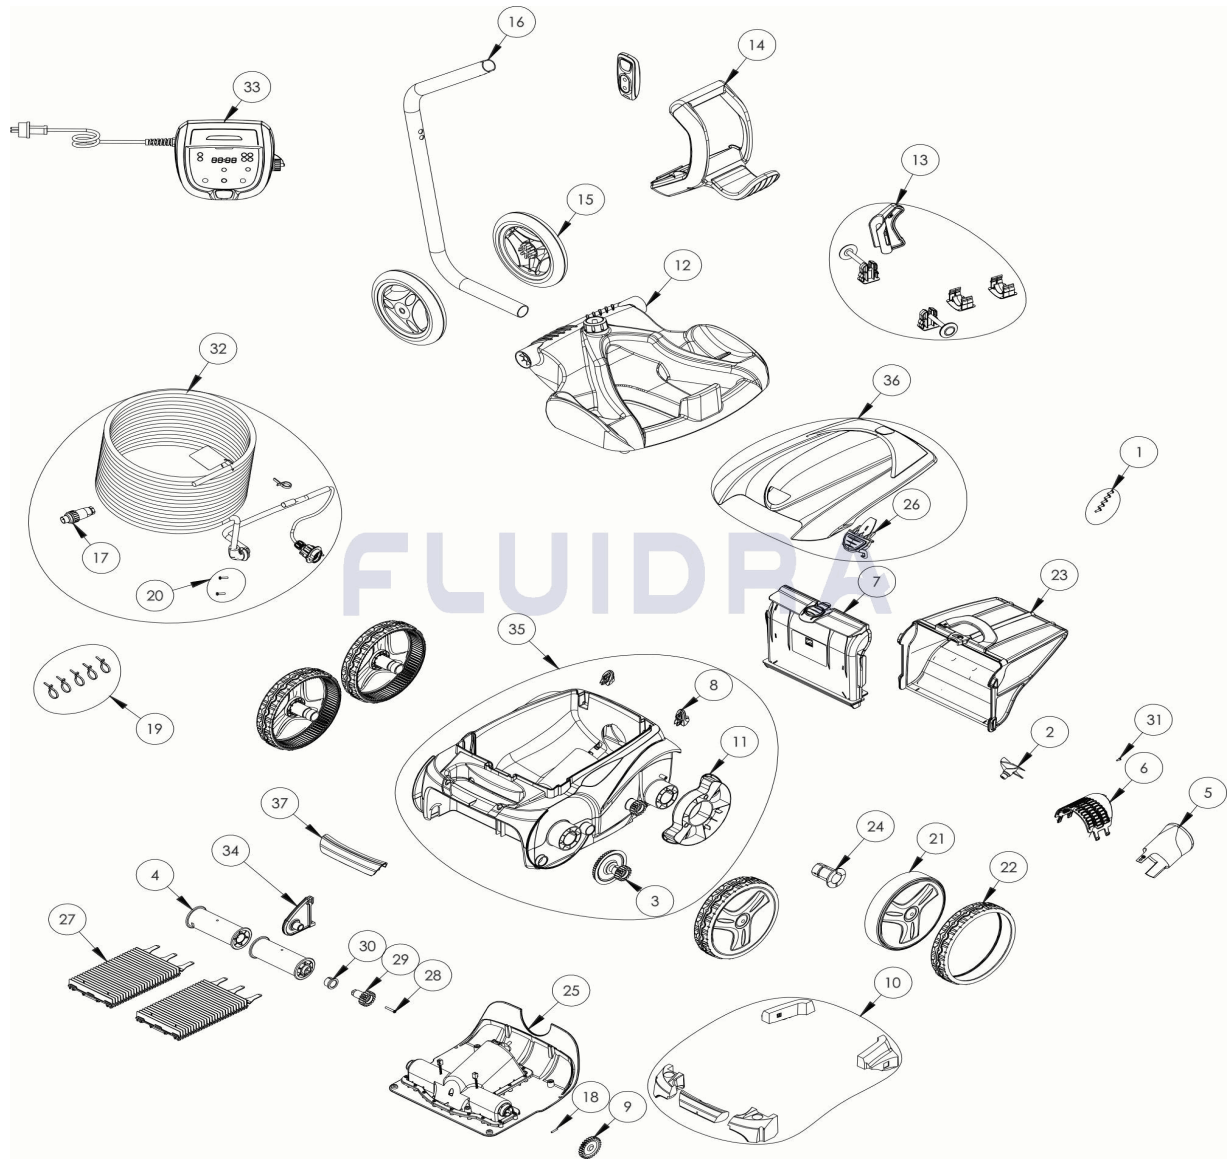

CODIGO **WR000227**

 DESCRIPCION: **OV 5460**

ESPAÑOL

POS	CODIGO	DESCRIPCION	CANTIDAD	POS	CODIGO	DESCRIPCION	CANTIDAD
1	R0516700	TORNILLO 4*12 MM (PACK DE 5 UN.)	1	16	R0565200	TUBO CARRO DE TRANSPORTE	1
2	R0517000	HÉLICE	1	17	R0565600	CONECTOR DE CABLE 4 PINS	1
3	R0517200	CJTO. TRANSMISIÓN	4	18	R0567800	CLIP FIJADOR 3*16 MM (Pack 5 UN)	1
4	R0517400	RODILLO PORTACEPILLOS (Pack 2 UN)	1	19	R0567900	ABRAZADERAS CABLE FLOTANTE (Pack 5	1
5	R0517500	CANALIZADOR DE FLUJO	1	20	R0608500	TORNILLO 4*16 MM (PACK DE 5 UN	1
6	R0517600	MALLA PROTECCIÓN	1	21	R0636001	LLANTA GRANDE R9022 ZODIAC	4
7	R0517700	SOPORTE FILTRO	1	22	R0636201	CUBIERTA GD NEGRA ZODIAC	4
8	R0518100	PARACHOQUES CON RUEDAS (Pack 2 UN)	1	23	R0636600	FILTRO RESIDUOS FINOS 100µ V	1
9	R0518800	PIÑÓN 27 DIENTES (Pack 2 UN)	1	24	R0636700	CASQUILLO COJINETE RUEDA ZODIAC	4
10	R0539700	FLOTADOR	1	25	R0638000	BLOQUE MOTOR TIPO C	1
11	R0540300	PROTECTOR DE RUEDA	2	26	R0638703	CIERRE TAPA CYAN	1
12	R0564800	BASE CARRO DE TRANSPORTE	1	27	R0638800	CEPILLOS TIPO 2 R9022 ZODIAC (Pack 2 UN)	1
13	R0564900	KIT ACCESORIOS CARRO	1	28	R0638900	TORNILLO 4*25 MM (Pack 5 UN)	1

CODIGO **WR000227**DESCRIPCION: **OV 5460**

14	R0565000	EMPUÑADURA CARRO DE TRANSPORTE	1	29	R0639000	PIÑÓN 17 DIENTES (Pack 2 UN)	1
15	R0565100	RUEDAS CARRO DE TRANSPORTE (Pack 2	1	30	R0639100	CASQUILLO EXTERIOR (Pack 2 UN)	1
31	R0639200	TORNILLO 2.9*9.5 MM (Pack 5 UN)	1	35	R0872600	CARCASA COMPLETA 4WD CYAN	1
32	R0726600	CABLE FLOTANTE SWIVEL 18M	1	36	R0872700	TAPA COMPLETA BLANCA	1
33	R0868600	UNIDAD DE CONTROL 13V EU	1	37	R0872800	EMPUÑADURA R9022 4WD	1
34	R0872500	CLIP FIJACIÓN DE RODILLOS CYAN	1				