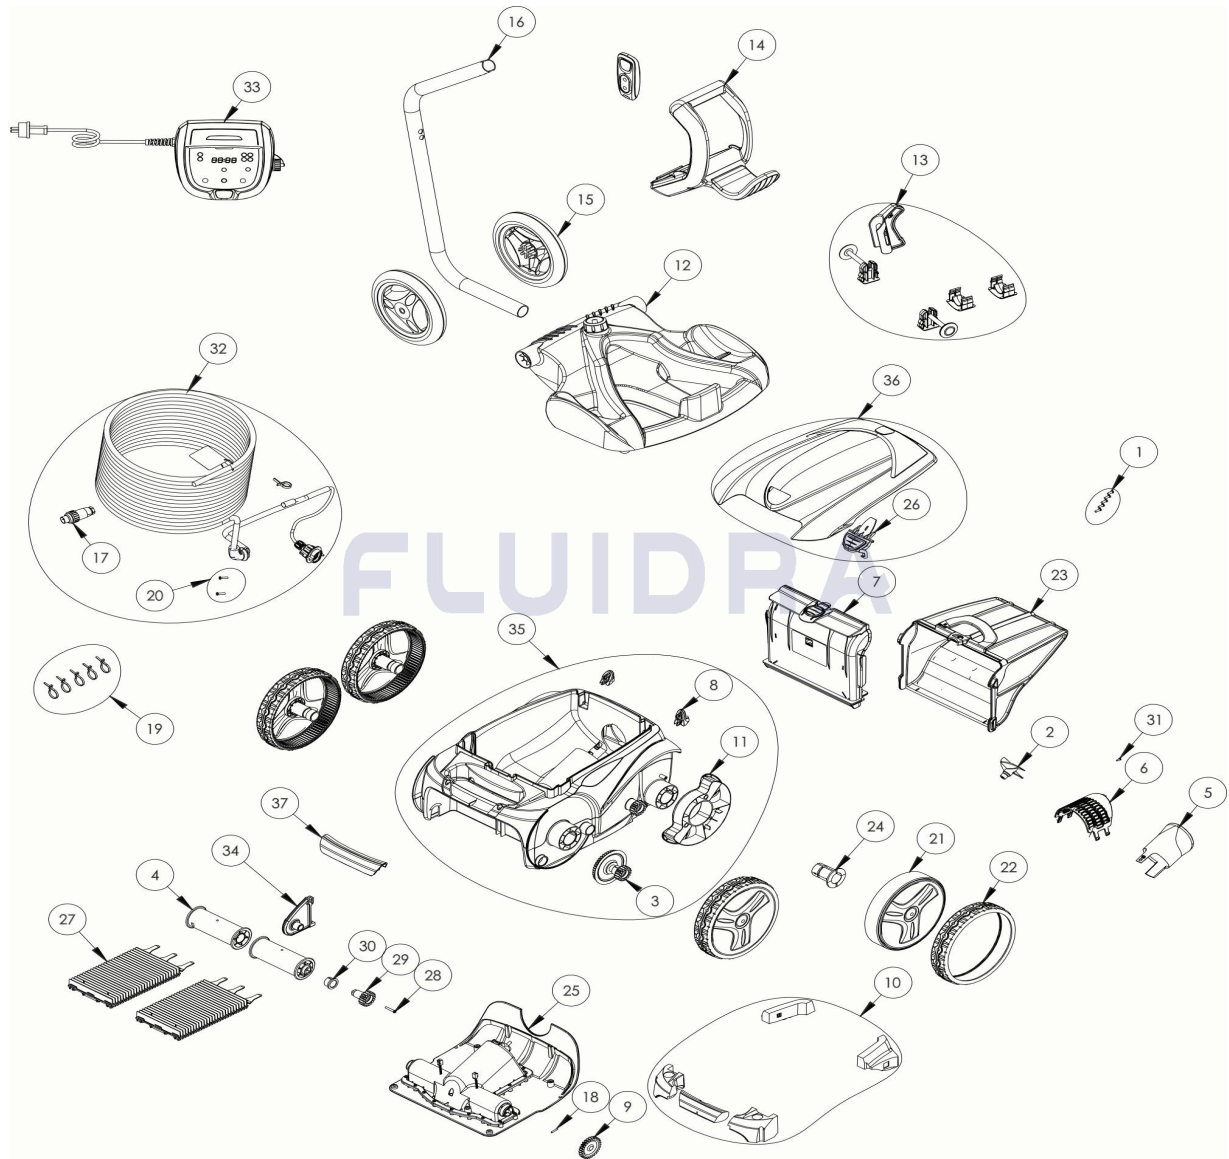

CODIGO **WR000227**

DESCRIÇÃO: **OV 5460**

PORTUGUES

POS	CODIGO	DESCRIÇÃO	JANTIDADE	POS	CODIGO	DESCRIÇÃO	JANTIDADE
1	R0516700	PARAFUSO 4*12 MM (Pack 5 UN)	1	16	R0565200	TUBO CARRO DE TRANSPORTE	1
2	R0517000	HÉLICE	1	17	R0565600	LIGAÇÃO DE CABO 4 PINS	1
3	R0517200	CJTO. TRANSMISSÃO	4	18	R0567800	CLIP FIXADOR 3*16 MM (Pack 5 UN)	1
4	R0517400	ROLO PORTA-ESCOVAS (Pack 2 UN)	1	19	R0567900	ABRACADEIRA CABO FLUTUANTE	1
5	R0517500	CANALIZADOR DE FLUXO	1	20	R0608500	PARAFUSO 4*16 MM A4 (Pack 5 UN)	1
6	R0517600	TELA PROTECÇÃO	1	21	R0636001	ARO GRANDE R9022 ZODIAC	4
7	R0517700	SUPORTE FILTRO	1	22	R0636201	CAPA GD PRETA ZODIAC	4
8	R0518100	PÁRA-CHOQUES CON RODAS (Pack 2 UN)	1	23	R0636600	FILTRO RESIDUOS FINOS 100µ V	1
9	R0518800	RODA DENTADA 27 DENTES (Pack 2 UN)	1	24	R0636700	TAMPA DO ROLAMENTO DA RODA	4
10	R0539700	FLUTUADOR	1	25	R0638000	BLOCO MOTOR TIPO C	1
11	R0540300	PROTETOR DA RODA	2	26	R0638703	FECHO DA TAMPA CYAN	1
12	R0564800	BASE CARRO DE TRANSPORTE	1	27	R0638800	ESCOVAS TIPO 2 R9022 ZODIAC (Pack 2 UN)	1
13	R0564900	KIT ACCESÓRIOS CARRO	1	28	R0638900	PARAFUSO 4*25 MM (Pack 5 UN)	1