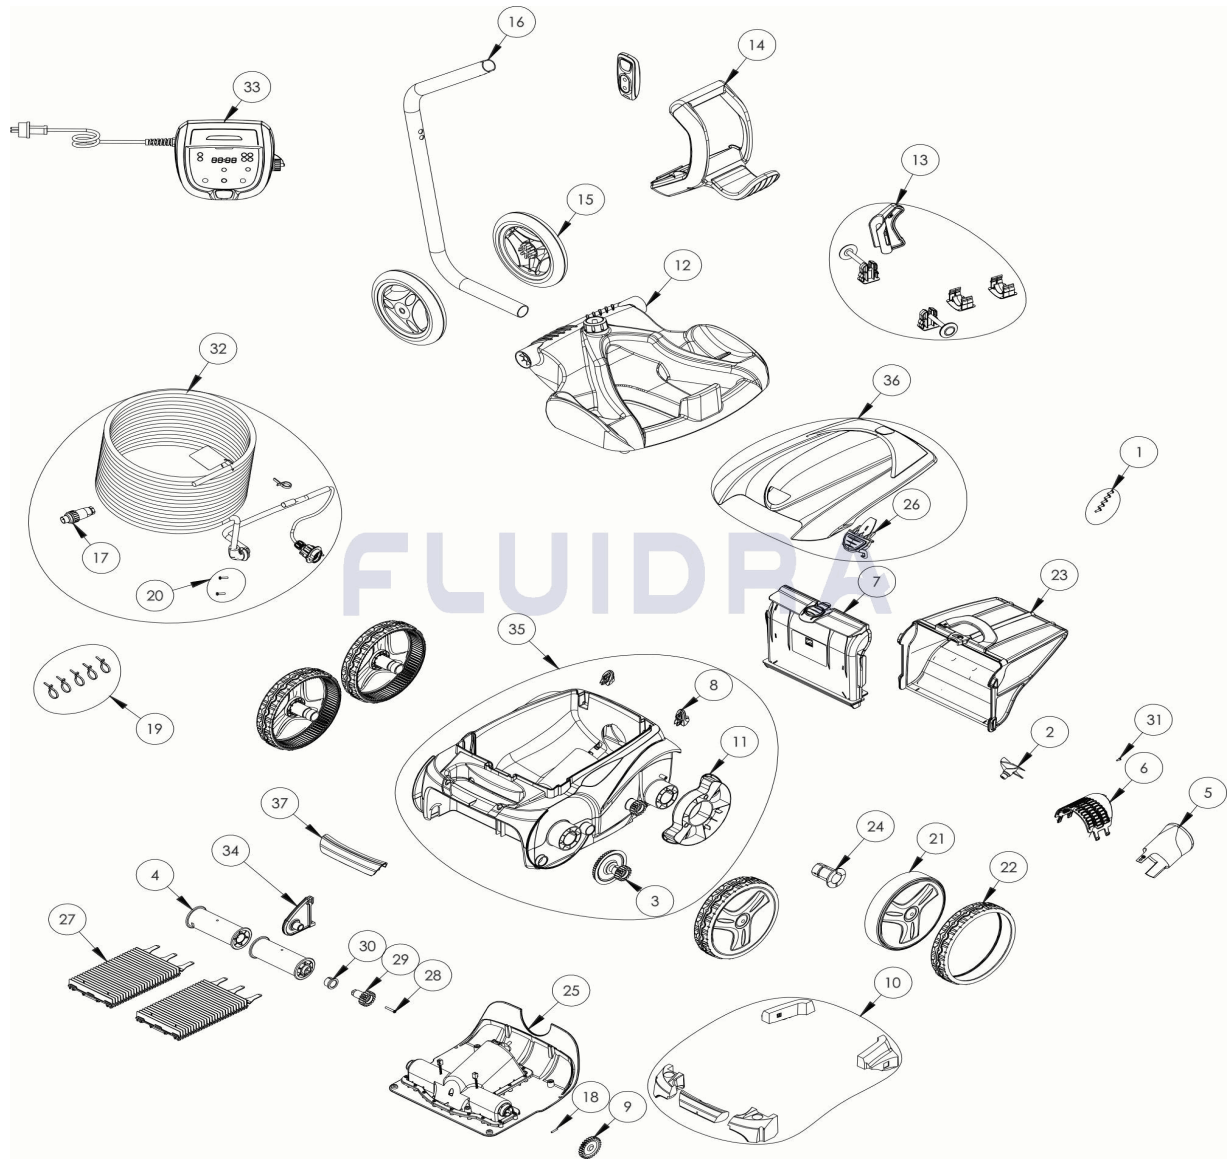

CODE **WR000227**

BESCHREIBUNG: **OV 5460**

DEUTSCH

POS	CODE	BESCHREIBUNG	MENGE	POS	CODE	BESCHREIBUNG	MENGE
1	R0516700	SCHRAUBE 4 * 12 MM(SET mit 5 Stk.)	1	16	R0565200	STANDROHR FÜR CADDY	1
2	R0517000	TURBINE	1	17	R0565600	SCHWIMMKABEL STECKER (4 PTS)	1
3	R0517200	GETRIEBE	4	18	R0567800	SPLINT FÜR KREUZAPPENANTRIEB (SET	1
4	R0517400	BÜRSTENWALZE (SET mit 2 Stk.)	1	19	R0567900	KLEMME FÜR SCHWIMMKABEL (SET mit 5 Stk.)	1
5	R0517500	STRÖMUNGSDÜSE	1	20	R0608500	SCHRAUBE 4 * 16 MM, A4 (SET mit 5 Stk.)	1
6	R0517600	SCHUTZGITTER	1	21	R0636001	FELGE GROß, VORNE, R9022	4
7	R0517700	DECKEL FILTERKORB	1	22	R0636201	REIFEN GROß SCHWARZ	4
8	R0518100	STOSSFÄNGER MIT ROLLER (SET mit 2 Stk.)	1	23	R0636600	FILTER FEIN 100µ	1
9	R0518800	ZAHNRAD 27 ZÄHNE (SET mit 2 Stk.)	1	24	R0636700	RADBÜCHSE EC	4
10	R0539700	SCHWIMMKÖRPER, KOMPLET EC	1	25	R0638000	MOTORBLOCK TYP C	1
11	R0540300	RADSCHUTZBLENDE	2	26	R0638703	GEHÄUSERIGEL, CYAN	1
12	R0564800	BODENPLATTE CADDY	1	27	R0638800	BÜRSTEN TYP 2 (CONTACT +) R9022 (SET mit 2 Stk.)	1
13	R0564900	ZUBEHÖR CADDY	1	28	R0638900	SCHRAUBE 4 * 25 MM, A2 (SET mit 5 Stk.)	1