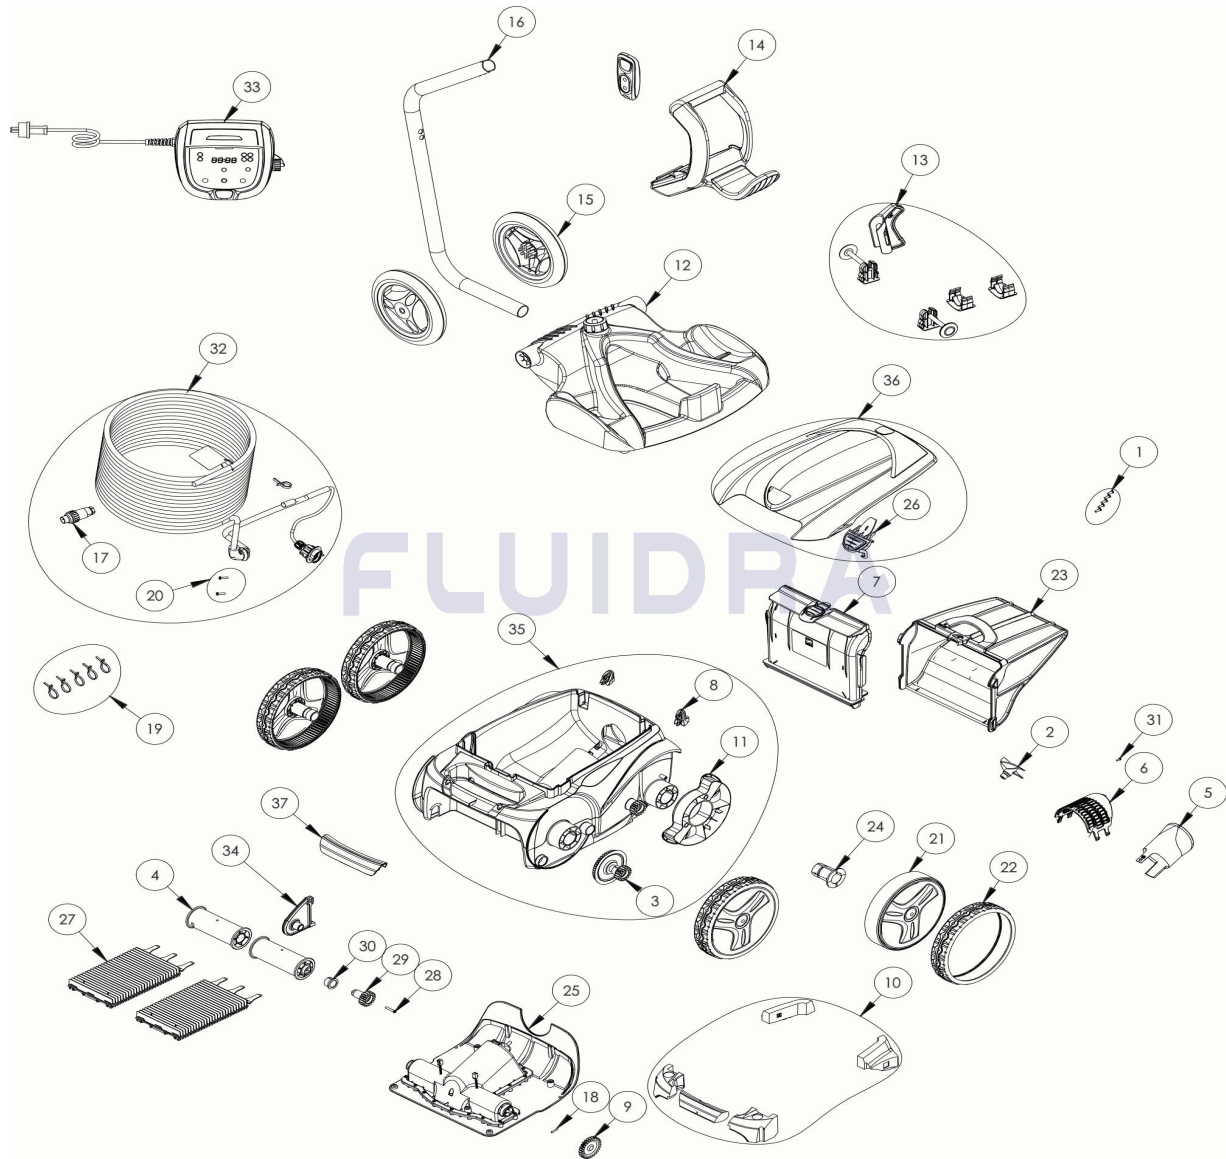

CODE **WR000227**

 DESCRIPTION: **OV 5460**

FRANCAIS

POS	CODE	DESCRIPTION	QUANTITE	POS	CODE	DESCRIPTION	QUANTITE
1	R0516700	VIS 4*12 MM (X5)	1	16	R0565200	TUBE CHARIOT	1
2	R0517000	HELICE V	1	17	R0565600	CONNECTEUR 4 PTS	1
3	R0517200	TRANSMISSION	4	18	R0567800	GOUPILLE 3*16 MM (*5)	1
4	R0517400	SUPPORT BROSE (* 2)	1	19	R0567900	LIEN SERRAGE CABLE FLOTT (*5)	1
5	R0517500	GUIDE FLUX	1	20	R0608500	VIS 4*16 MM A4 (*5)	1
6	R0517600	GRILLE MOTEUR	1	21	R0636001	JANTE GDE R9022 ZODIAC	4
7	R0517700	SUPPORT FILTRE V	1	22	R0636201	BANDAGE GD NOIR ZODIAC	4
8	R0518100	BUMPER A ROULETTE(*2)	1	23	R0636600	FILTRE DEBRIS FIN 100µ V	1
9	R0518800	PIGNON 27 DENTS (*2)	1	24	R0636700	PALIER ROUE ZODIAC	4
10	R0539700	FLOTTEUR COMPLET	1	25	R0638000	BLOC MOTEUR TYPE C	1
11	R0540300	PROTECTION ROUE	2	26	R0638703	VERROU TRAPPE CYAN	1
12	R0564800	EMBASE CHARIOT	1	27	R0638800	BROSSE TYPE 2 R9022 ZODIAC (* 2)	1
13	R0564900	PIECES ACCESSOIRE CHARIOT	1	28	R0638900	VIS 4*25 MM (*5)	1

CODE **WR000227**

DESCRIPTION: **OV 5460**

ENGLISH

POS	CODE	DESCRIPTION	QUANTITY	POS	CODE	DESCRIPTION	QUANTITY
1	R0516700	SCREWS 4*12 MM (X5)	1	16	R0565200	TROLLEY TUBE	1
2	R0517000	PROPELLER	1	17	R0565600	FLOATING CABLE PLUG	1
3	R0517200	TRANSMISSION	4	18	R0567800	MOTOR BLOCK SHAFT PIN (SET OF 5)	1
4	R0517400	BRUSH ROLLER	1	19	R0567900	FLOATING CABLE CLAMP (SET OF 5)	1
5	R0517500	FLOW OUTLET	1	20	R0608500	SCREW 4*16MM (set of 5)	1
6	R0517600	MOTOR SCREEN	1	21	R0636001	RIM LARGE R9022 ZODIAC	4
7	R0517700	FILTER CANISTER SUPPORT	1	22	R0636201	TIRE LARGE BLACK ZODIAC	4
8	R0518100	ROLLER (SET OF 2)	1	23	R0636600	FINE FILTER V	1
9	R0518800	DRIVE GEAR (SET OF 2)	1	24	R0636700	WHEEL BUSHING ZODIAC	4
10	R0539700	FLOAT	1	25	R0638000	MOTOR BLOCK TYPE C	1
11	R0540300	COVER WHEELS PROTECTION	2	26	R0638703	COVER LATCH GRIP CYAN	1
12	R0564800	TROLLEY BASE	1	27	R0638800	BRUSH (SET OF 2)	1
13	R0564900	TROLLEY ACCESSORIES	1	28	R0638900	SCREW 4*25 MM (SET OF 5)	1