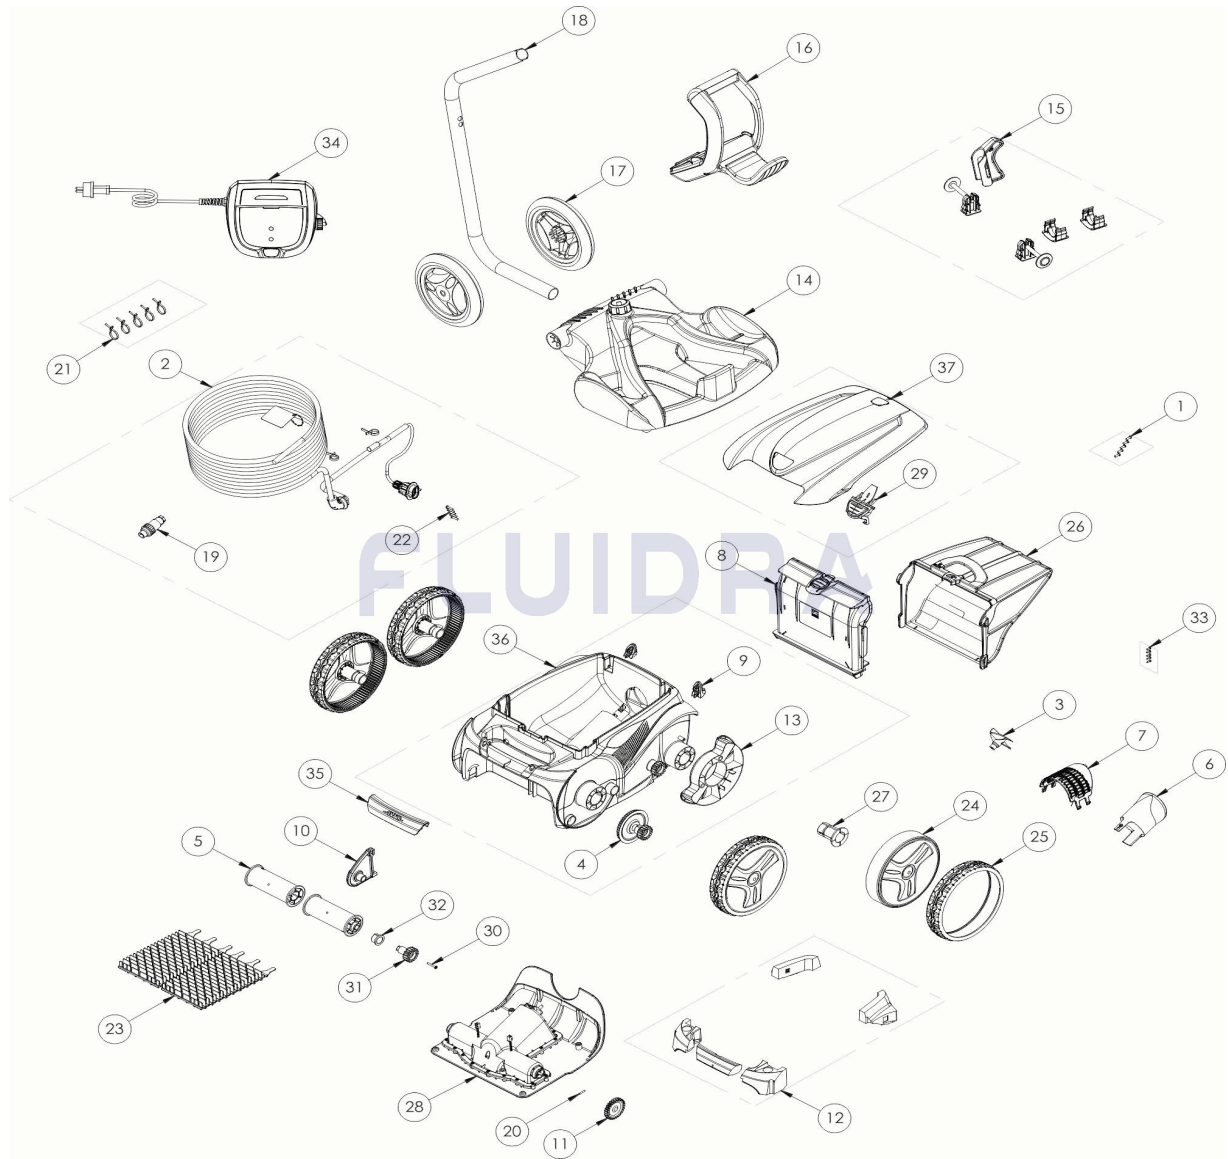

CODE **WR000232**

DESCRIPTION: **OV 5390**

FRANCAIS

POS	CODE	DESCRIPTION	QUANTITE	POS	CODE	DESCRIPTION	QUANTITE
1	R0516700	VIS 4*12 MM (X5)	1	16	R0565000	POIGNEE CHARIOT	1
2	R0516800	CABLE FLOTTANT 18M	1	17	R0565100	ROUES CHARIOT (*2)	1
3	R0517000	HELICE V	1	18	R0565200	TUBE CHARIOT	1
4	R0517200	TRANSMISSION	4	19	R0565600	CONNECTEUR 4 PTS	1
5	R0517400	SUPPORT BROSSE (* 2)	1	20	R0567800	GOUPILLE 3*16 MM (*5)	1
6	R0517500	GUIDE FLUX	1	21	R0567900	LIEN SERRAGE CABLE FLOTT (*5)	1
7	R0517600	GRILLE MOTEUR	1	22	R0608500	VIS 4*16 MM A4 (*5)	1
8	R0517700	SUPPORT FILTRE V	1	23	R0635903	BROSSE TYPE 1 PMS7712 ZODIAC (* 2)	1
9	R0518100	BUMPER A ROULETTE(*2)	1	24	R0636001	JANTE GDE R9022 ZODIAC	4
10	R0518702	PONTET BROSSE GRIS	1	25	R0636201	BANDAGE GD NOIR ZODIAC	4
11	R0518800	PIGNON 27 DENTS (*2)	1	26	R0636600	FILTRE DEBRIS FIN 100µ V	1
12	R0539700	FLOTTEUR COMPLET	1	27	R0636700	PALIER ROUE ZODIAC	4
13	R0540300	PROTECTION ROUE	2	28	R0638000	BLOC MOTEUR TYPE C	1