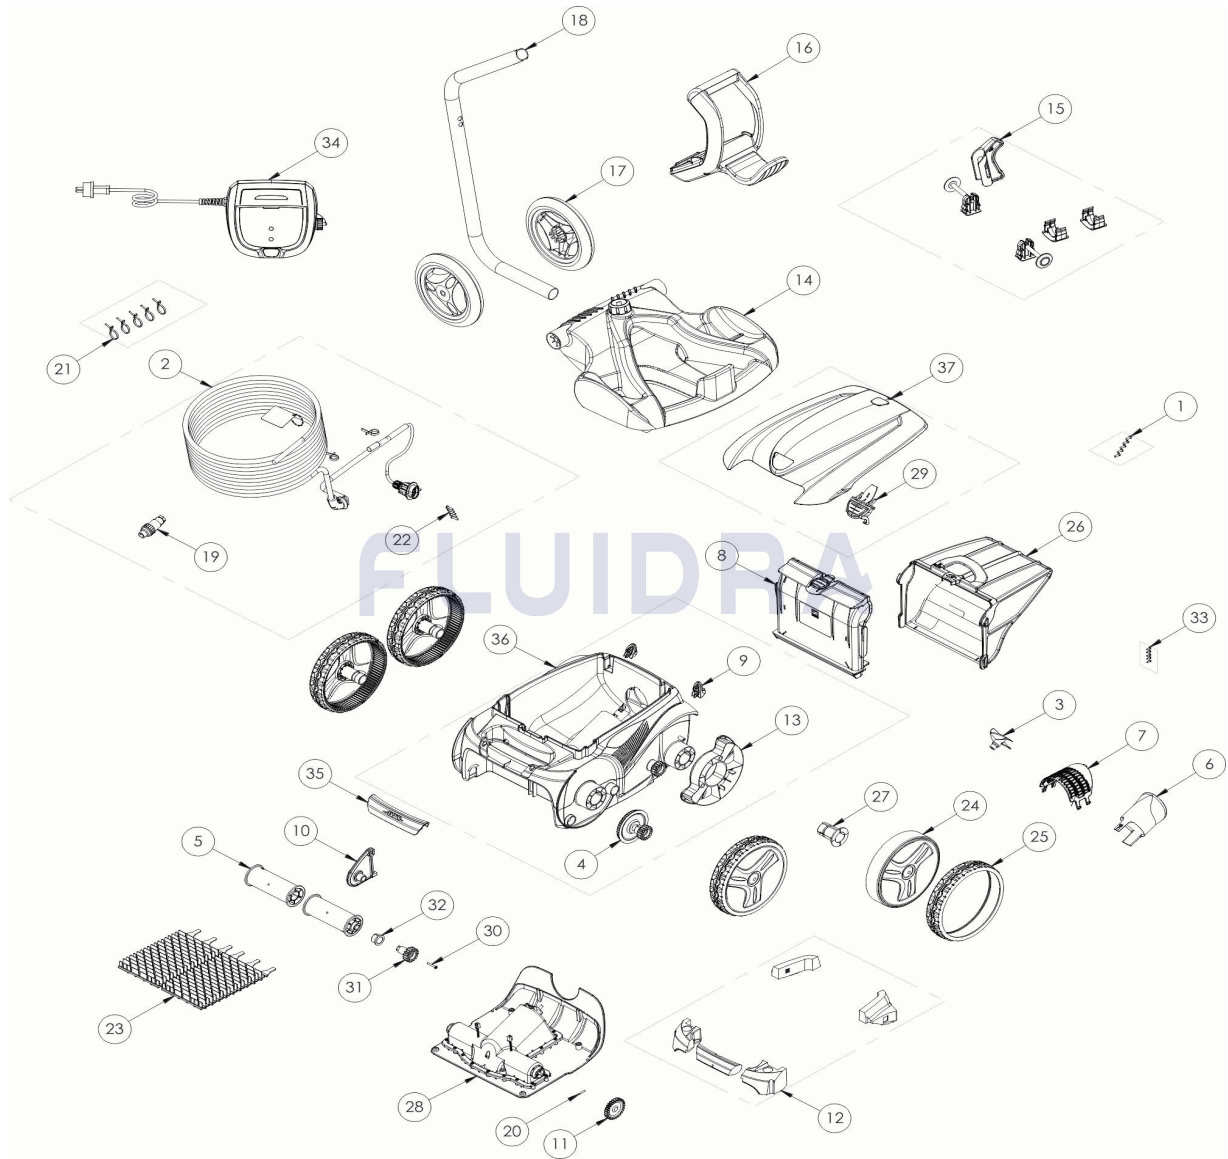

CODIGO **WR000232**

DESCRIÇÃO: **OV 5390**

PORTUGUES

POS	CODIGO	DESCRIÇÃO	JANTIDADE	POS	CODIGO	DESCRIÇÃO	JANTIDADE
1	R0516700	PARAFUSO 4*12 MM (Pack 5 UN)	1	16	R0565000	PEGA CARRO DE TRANSPORTE	1
2	R0516800	CABO FLUTUANTE 18M	1	17	R0565100	RODAS CARRO DE TRANSPORTE	1
3	R0517000	HÉLICE	1	18	R0565200	TUBO CARRO DE TRANSPORTE	1
4	R0517200	CJTO. TRANSMISSÃO	4	19	R0565600	LIGAÇÃO DE CABO 4 PINS	1
5	R0517400	ROLO PORTA-ESCOVAS (Pack 2 UN)	1	20	R0567800	CLIP FIXADOR 3*16 MM (Pack 5 UN)	1
6	R0517500	CANALIZADOR DE FLUXO	1	21	R0567900	ABRAÇADEIRA CABO FLUTUANTE	1
7	R0517600	TELA PROTECÇÃO	1	22	R0608500	PARAFUSO 4*16 MM A4 (Pack 5 UN)	1
8	R0517700	SUPORTE FILTRO	1	23	R0635903	ESCOVAS ZODIAC (Pack 2 UN)	1
9	R0518100	PÁRA-CHOQUES CON RODAS (Pack 2 UN)	1	24	R0636001	ARO GRANDE R9022 ZODIAC	4
10	R0518702	SUPORTE CENTRAL ESCOVAS CINZAS	1	25	R0636201	CAPA GD PRETA ZODIAC	4
11	R0518800	RODA DENTADA 27 DENTES (Pack 2 UN)	1	26	R0636600	FILTRO RESÍDUOS FINOS 100µ V	1
12	R0539700	FLUTUADOR	1	27	R0636700	TAMPA DO ROLAMENTO DA RODA	4
13	R0540300	PROTETOR DA RODA	2	28	R0638000	BLOCO MOTOR TIPO C	1