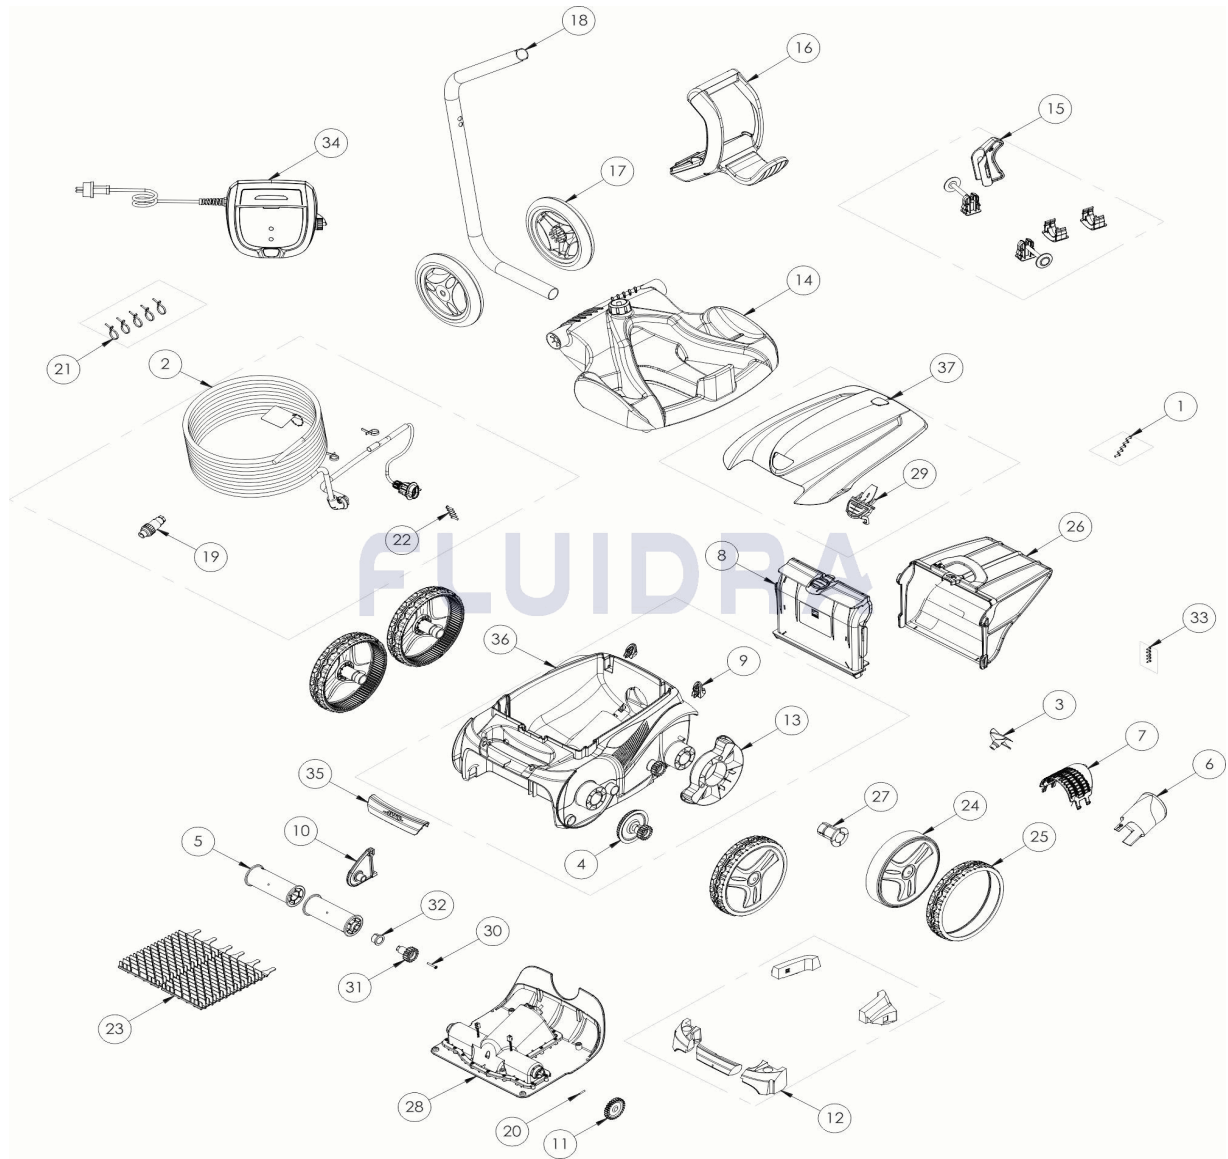

CODE **WR000232**

BESCHREIBUNG: **OV 5390**

DEUTSCH

POS	CODE	BESCHREIBUNG	MENGE	POS	CODE	BESCHREIBUNG	MENGE
1	R0516700	SCHRAUBE 4 * 12 MM(SET mit 5 Stk.)	1	16	R0565000	HANDGRIFF CADDY	1
2	R0516800	SCHWIMMKABEL KOMPLETT 18M	1	17	R0565100	RÄDER CADDY (SET mit 2 Stk.)	1
3	R0517000	TURBINE	1	18	R0565200	STANDROHR FÜR CADDY	1
4	R0517200	GETRIEBE	4	19	R0565600	SCHWIMMKABEL STECKER (4 PTS)	1
5	R0517400	BÜRSTENWALZE (SET mit 2 Stk.)	1	20	R0567800	SPLINT FÜR KREUZAPPENANTRIEB (SET	1
6	R0517500	STRÖMUNGSDÜSE	1	21	R0567900	KLEMME FÜR SCHWIMMKABEL (SET mit 5 Stk.)	1
7	R0517600	SCHUTZGITTER	1	22	R0608500	SCHRAUBE 4 * 16 MM, A4 (SET mit 5 Stk.)	1
8	R0517700	DECKEL FILTERKORB	1	23	R0635903	BÜRSTEN TYP 1 PMS7712 (SET mit 2 Stk.)	1
9	R0518100	STOSSFÄNGER MIT ROLLER (SET mit 2 Stk.)	1	24	R0636001	FELGE GROß, VORNE, R9022	4
10	R0518702	BÜRSTENANKER, GRAU	1	25	R0636201	REIFEN GROß SCHWARZ	4
11	R0518800	ZAHNRAD 27 ZÄHNE (SET mit 2 Stk.)	1	26	R0636600	FILTER FEIN 100µ	1
12	R0539700	SCHWIMMKÖRPER, KOMPLET EC	1	27	R0636700	RADBÜCHSE EC	4
13	R0540300	RADSCHUTZBLENDE	2	28	R0638000	MOTORBLOCK TYP C	1