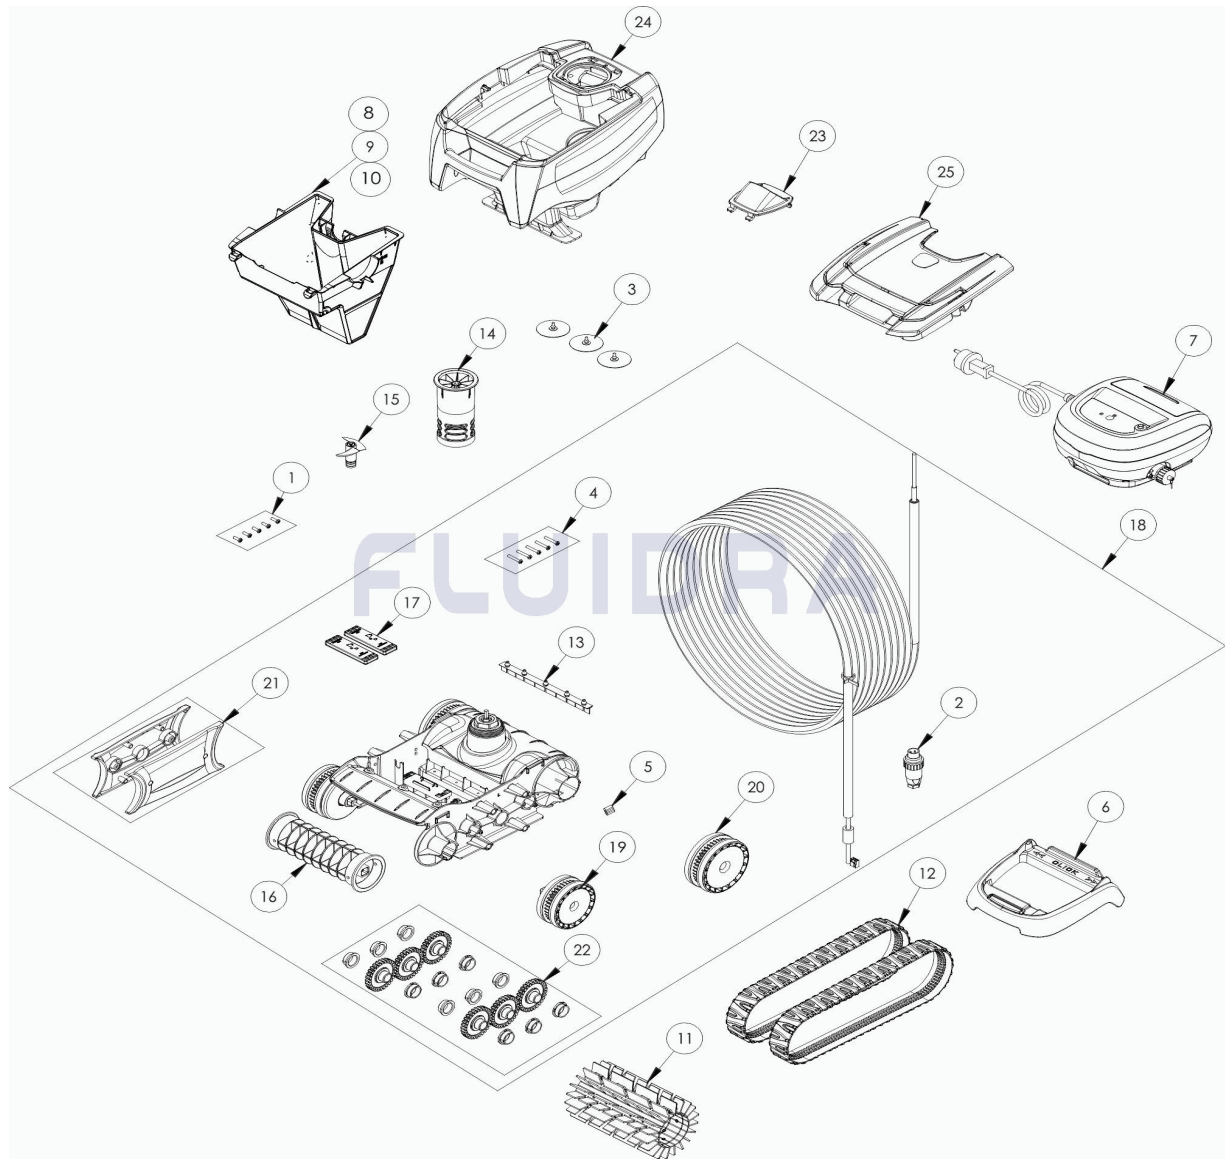

CODE **WR000260**

DESCRIPTION: **AT 210 50**

**ENGLISH**

POS	CODE	DESCRIPTION	QUANTITY	POS	CODE	DESCRIPTION	QUANTITY
1	R0516700	SCREWS 4*12 MM (X5)	1	14	R0766100	INTERNAL FLOW OUTLET	1
2	R0565600	FLOATING CABLE PLUG	1	15	R0766200	IMPELLER	1
3	R0633300	EXHAUST VALVE CYCLONX (SET OF 3)	1	16	R0767000	BRUSH HOLDER	1
4	R0638900	SCREW 4*25 MM (SET OF 5)	1	17	R0767100	BALLAST (SET OF 2)	1
5	R0657900	MOTOR BLOCK SHAFT PIN Ø4 (SET OF 5)	1	18	R0767400	COMPLETE CHASSIS	1
6	R0662600	CONTROL UNIT BASE	1	19	R0771800	COMPLETE FRONT WHEELS (SET OF 2)	1
7	R0762200	CONTROL UNIT FLOOR	1	20	R0771900	COMPLETE BACK WHEELS (SET OF 2)	1
8	R0762900	FINE FILTER	1	21	R0772000	FLANGES	1
9	R0763000	LARGE FILTER	1	22	R0772100	COMPLETE GEARS KIT	1
10	R0763100	ULTRA FINE FILTER	1	23	R0772300	EXTERNAL FLOW OUTLET GREY	1
11	R0764900	BRUSH R9022	1	24	R0878100	COMPLETE BODY TYPE 9	1
12	R0765600	TRACKS (SET OF 2)	1	25	R0878300	COMPLETE COVER	1
13	R0765800	BLADES (SET OF 5)	1				

CODICE **WR000260**

 DESCRIZIONE: **AT 210 50**

**ITALIANO**

POS	CODICE	DESCRIZIONE	QUANTITA'	POS	CODICE	DESCRIZIONE	QUANTITA'
1	R0516700	VITE 4*12 MM (*5)	1	14	R0766100	GUIDA DI FLUSSO INTERNA	1
2	R0565600	CONNETTORE CAVO	1	15	R0766200	ELICA	1
3	R0633300	VALVOLA DI EVACUAZIONE CYCLONX (*3)	1	16	R0767000	SUPPORTO SPAZZOLA	1
4	R0638900	VITE 4*25 MM (*5)	1	17	R0767100	CONTRAPPESI (KIT 2*)	1
5	R0657900	KIT 5 PIN ALBERO MOTORE	1	18	R0767400	TELAIO COMPLETO	1
6	R0662600	PIEDISTALLO QUADRO COMANDI	1	19	R0771800	RUOTE ANTERIORI COMPLETE (KIT 2*)	1
7	R0762200	BASE QUADRO COMANDI	1	20	R0771900	RUOTE POSTERIORI COMPLETE (KIT 2*)	1
8	R0762900	FILTRO FINE	1	21	R0772000	FLANGE	1
9	R0763000	FILTRO LARGO	1	22	R0772100	KIT INGRANAGGI COMPLETO	1
10	R0763100	FILTRO ULTRA FINE	1	23	R0772300	GUIDA FLUSSO ESTERNA GRIGIA	1
11	R0764900	SPAZZOLA R9022	1	24	R0878100	SCocca COMPLETA TIPO 9	1
12	R0765600	CINGOLI (KIT 2*)	1	25	R0878300	COVER	1
13	R0765800	LAME (KIT 5*)	1				