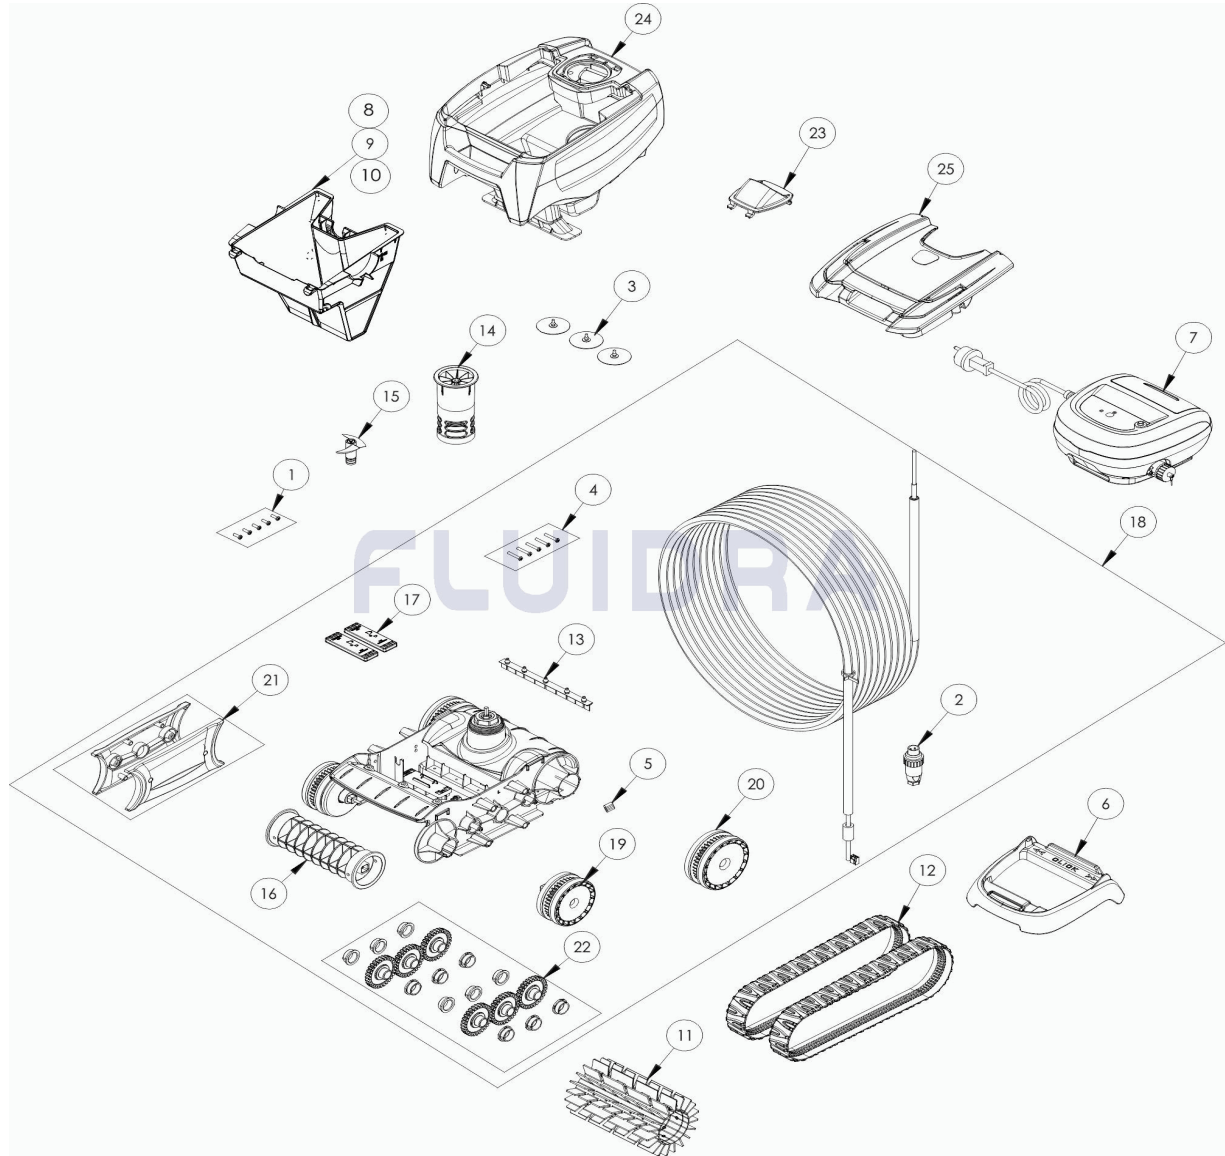

CODIGO **WR000260**

DESCRIPCION: **AT 210 50**

**ESPAÑOL**

POS	CODIGO	DESCRIPCION	CANTIDAD	POS	CODIGO	DESCRIPCION	CANTIDAD
1	R0516700	TORNILLO 4*12 MM (PACK DE 5 UN.)	1	14	R0766100	CANALIZADOR DE FLUJO INTERIOR	1
2	R0565600	CONECTOR DE CABLE 4 PINS	1	15	R0766200	HÉLICE	1
3	R0633300	GOMA DE EVACUACIÓN CYCLONX (Pack 3	1	16	R0767000	SOPORTE CEPILLOS	1
4	R0638900	TORNILLO 4*25 MM (Pack 5 UN)	1	17	R0767100	LASTRES (PACK DE 2 UN)	1
5	R0657900	PASADOR ø4 EJE BLOQUE MOTOR (PACK	1	18	R0767400	CHASIS COMPLETO	1
6	R0662600	SOPORTE UNIDAD DE CONTROL	1	19	R0771800	RUEDAS DELANTERAS COMPLETAS (PACK	1
7	R0762200	UNIDAD DE CONTROL SÓLO FONDO	1	20	R0771900	RUEDAS TRASERAS COMPLETAS (PACK DI	1
8	R0762900	FILTRO RESIDUOS FINOS 100µ	1	21	R0772000	TAPAS LATERALES	1
9	R0763000	FILTRO RESIDUOS GRUESOS 200µ	1	22	R0772100	KIT ENGRANAJE COMPLETO	1
10	R0763100	FILTRO RESIDUOS MUY FINOS 60µ	1	23	R0772300	CANALIZADOR DE FLUJO EXTERIOR GRIS	1
11	R0764900	CEPILLOS R9022	1	24	R0878100	CUERPO COMPLETO TIPO 9	1
12	R0765600	ORUGAS (PACK DE 2 UN)	1	25	R0878300	TAPA COMPLETA	1
13	R0765800	LÁMINAS ( PACK DE 5 UN)	1				