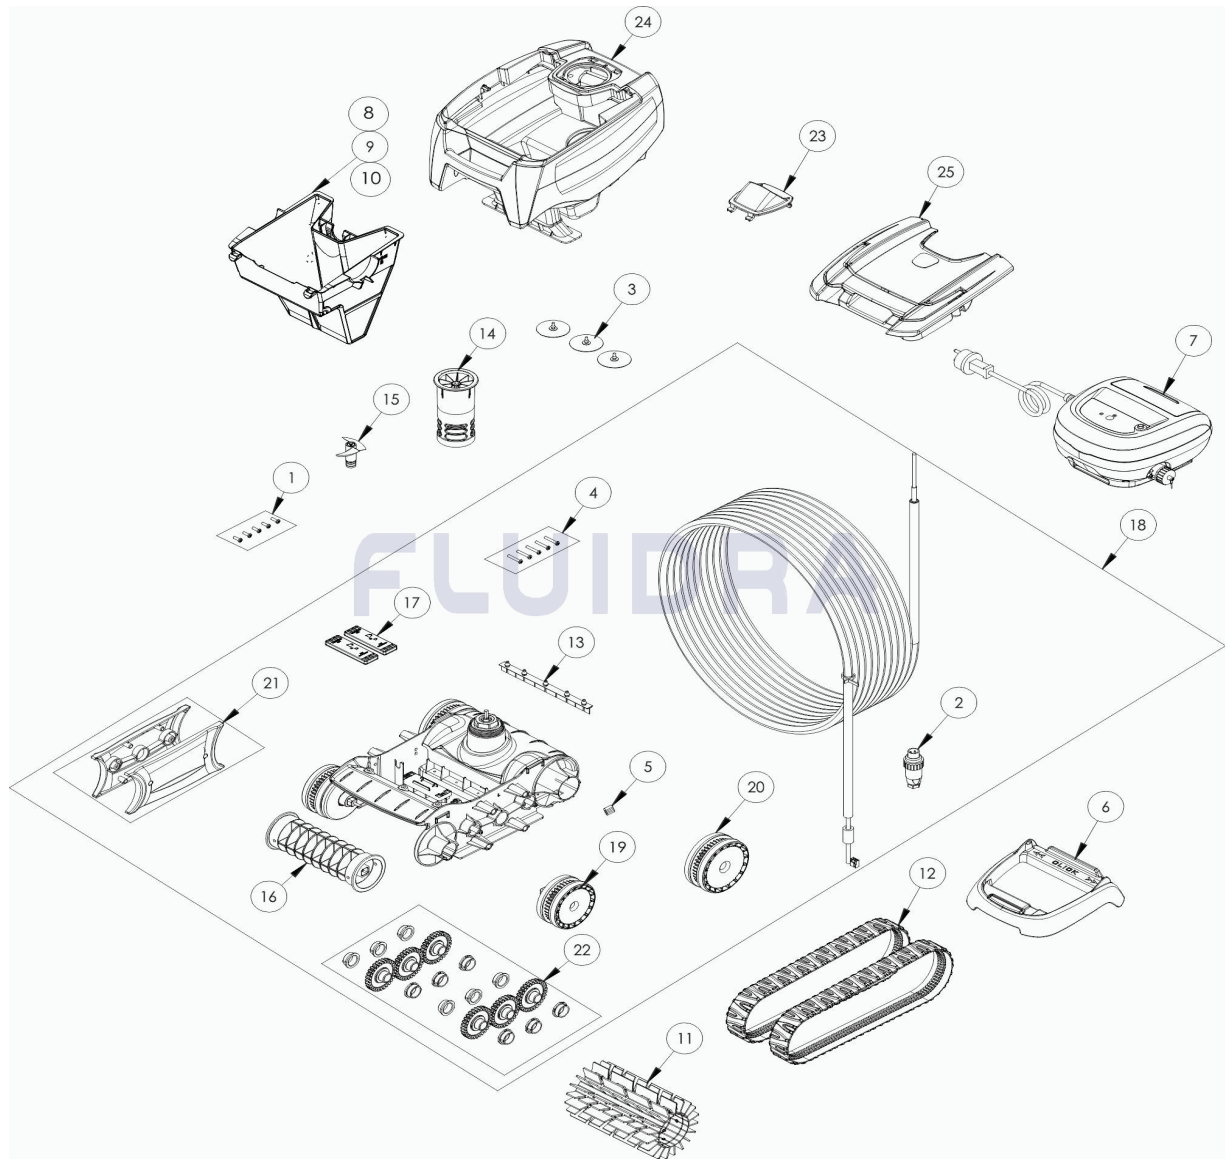

CODE **WR000260**

DESCRIPTION: **AT 210 50**

ENGLISH

POS	CODE	DESCRIPTION	QUANTITY	POS	CODE	DESCRIPTION	QUANTITY
1	R0516700	SCREWS 4*12 MM (X5)	1	14	R0766100	INTERNAL FLOW OUTLET	1
2	R0565600	FLOATING CABLE PLUG	1	15	R0766200	IMPELLER	1
3	R0633300	EXHAUST VALVE CYCLONX (SET OF 3)	1	16	R0767000	BRUSH HOLDER	1
4	R0638900	SCREW 4*25 MM (SET OF 5)	1	17	R0767100	BALLAST (SET OF 2)	1
5	R0657900	MOTOR BLOCK SHAFT PIN Ø4 (SET OF 5)	1	18	R0767400	COMPLETE CHASSIS	1
6	R0662600	CONTROL UNIT BASE	1	19	R0771800	COMPLETE FRONT WHEELS (SET OF 2)	1
7	R0762200	CONTROL UNIT FLOOR	1	20	R0771900	COMPLETE BACK WHEELS (SET OF 2)	1
8	R0762900	FINE FILTER	1	21	R0772000	FLANGES	1
9	R0763000	LARGE FILTER	1	22	R0772100	COMPLETE GEARS KIT	1
10	R0763100	ULTRA FINE FILTER	1	23	R0772300	EXTERNAL FLOW OUTLET GREY	1
11	R0764900	BRUSH R9022	1	24	R0878100	COMPLETE BODY TYPE 9	1
12	R0765600	TRACKS (SET OF 2)	1	25	R0878300	COMPLETE COVER	1
13	R0765800	BLADES (SET OF 5)	1