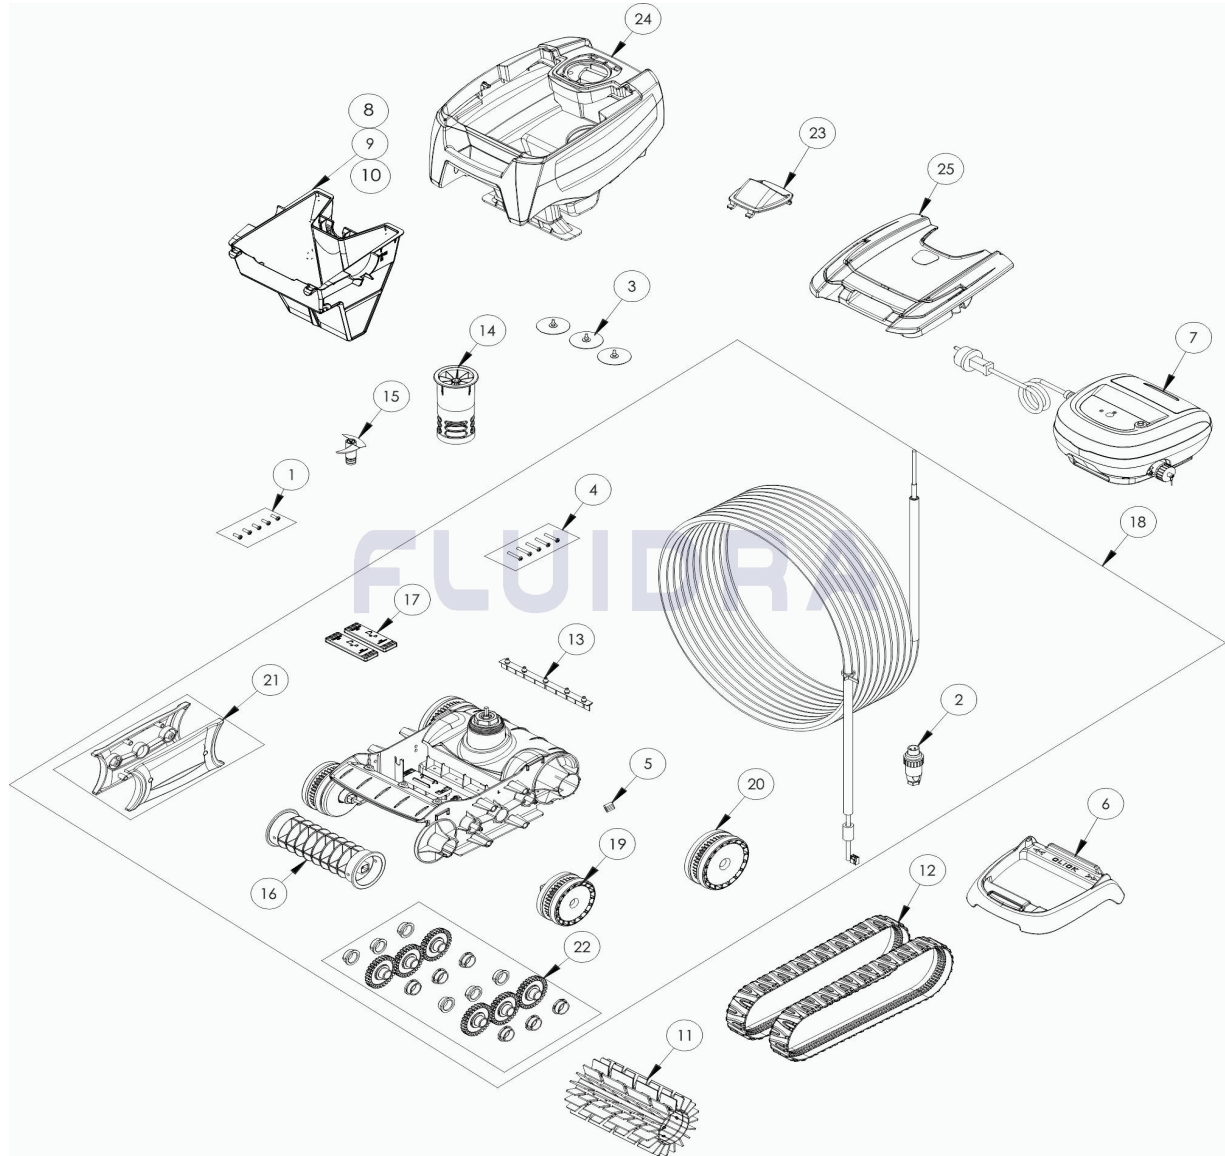

CODIGO **WR000260**

DESCRIÇÃO: **AT 210 50**

PORTUGUES

POS	CODIGO	DESCRIÇÃO	JANTIDADE	POS	CODIGO	DESCRIÇÃO	JANTIDADE
1	R0516700	PARAFUSO 4*12 MM (Pack 5 UN)	1	14	R0766100	BOCAL FLUXO INTERIOR	1
2	R0565600	LIGAÇÃO DE CABO 4 PINS	1	15	R0766200	HÉLICE	1
3	R0633300	BORRACHA DE EVACUAÇÃO CYCLONX (P)	1	16	R0767000	SUPORTE ESCOVAS	1
4	R0638900	PARAFUSO 4*25 MM (Pack 5 UN)	1	17	R0767100	LASTROS (PACK 2 UN)	1
5	R0657900	PASSADOR Ø4 EIXO BLOCO MOTOR (PACK 2 UN)	1	18	R0767400	CHASSIS COMPLETO	1
6	R0662600	SUPORTE CAIXA DE COMANDOS	1	19	R0771800	RODAS DIANTEIRAS COMPLETAS (PACK 2 UN)	1
7	R0762200	CAIXA DE COMANDOS SÓ FUNDO	1	20	R0771900	RODAS TRASEIRAS COMPLETAS (PACK 2 UN)	1
8	R0762900	FILTRO RESÍDUOS FINOS 100µ	1	21	R0772000	TAMPAS LATERAIS	1
9	R0763000	FILTRO RESÍDUOS GRANDES 200µ	1	22	R0772100	KIT ENGENHAGENS COMPLETO	1
10	R0763100	FILTRO RESÍDUOS ULTRA-FINOS 60µ	1	23	R0772300	BOCAL FLUXO EXTERIOR CINZA	1
11	R0764900	ESCOVAS R9022	1	24	R0878100	CORPO COMPLETO TIPO 9	1
12	R0765600	LAGARTAS (PACK 2 UN)	1	25	R0878300	TAMPA COMPLETA	1
13	R0765800	ESCOVAS LÂMINAS (PACK 5 UN)	1