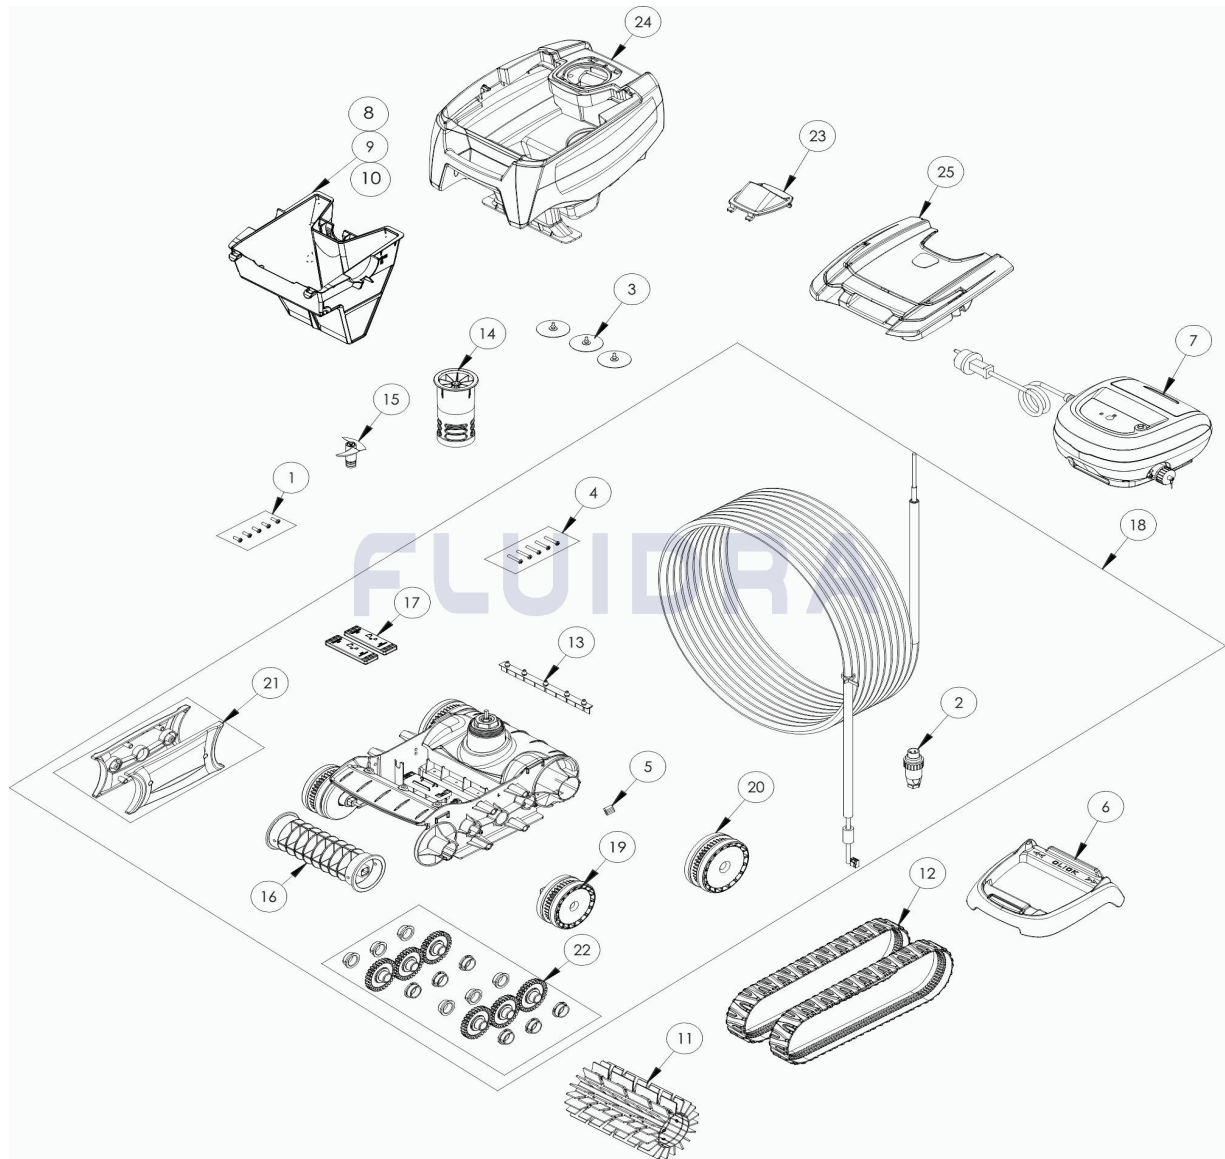

CODE **WR000260**

BESCHREIBUNG: AT 210 50

DEUTSCH

POS	CODE	BESCHREIBUNG	MENGE	POS	CODE	BESCHREIBUNG	MENGE
1	R0516700	SCHRAUBE 4 * 12 MM(SET mit 5 Stk.)	1	14	R0766100	STRÖHMUNGSFÜHRUNG INNEN	1
2	R0565600	SCHWIMMKABEL STECKER (4 PTS)	1	15	R0766200	PROPELLER	1
3	R0633300	AUSLASSVENTIL CYCLONX (SET mit 3 Stk)	1	16	R0767000	BÜRSTENHALTER	1
4	R0638900	SCHRAUBE 4 * 25 MM, A2 (SET mit 5 Stk.)	1	17	R0767100	BALLAST (SET 2)	1
5	R0657900	BEFESTIGUNGSSTIFT FÜR MOTORBLOCK	1	18	R0767400	KOMPLETTE MOTORBOX MIT KABEL	1
6	R0662600	HALTERUNG STEUERBOX	1	19	R0771800	KOMPLETTE VORDERRÄDER (SET MIT 2 S'	1
7	R0762200	STEUERBOX NUR BODENMODUS	1	20	R0771900	KOMPLETTE HINTERRÄDER (SET MIT 2 STI	1
8	R0762900	FILTERKORB FEIN	1	21	R0772000	SEITENTEILE (RECHTS / LINKS)	1
9	R0763000	FILTERKORB GROB	1	22	R0772100	KOMPLETTES GETRIEBESET	1
10	R0763100	FILTERKORB SEHR FEIN	1	23	R0772300	STRÖHMUNGSLEITER AUSSEN GRAU	1
11	R0764900	BÜRSTE R9022	1	24	R0878100	KOMPLETTES GEHÄUSE TYP 9	1
12	R0765600	RAUPENBAND (SET MIT 2 STÜCK)	1	25	R0878300	GEHÄUSEDECKEL KOMPLETT	1
13	R0765800	REINIGUNGLAMELLE (SET MIT 5 STÜCK)	1