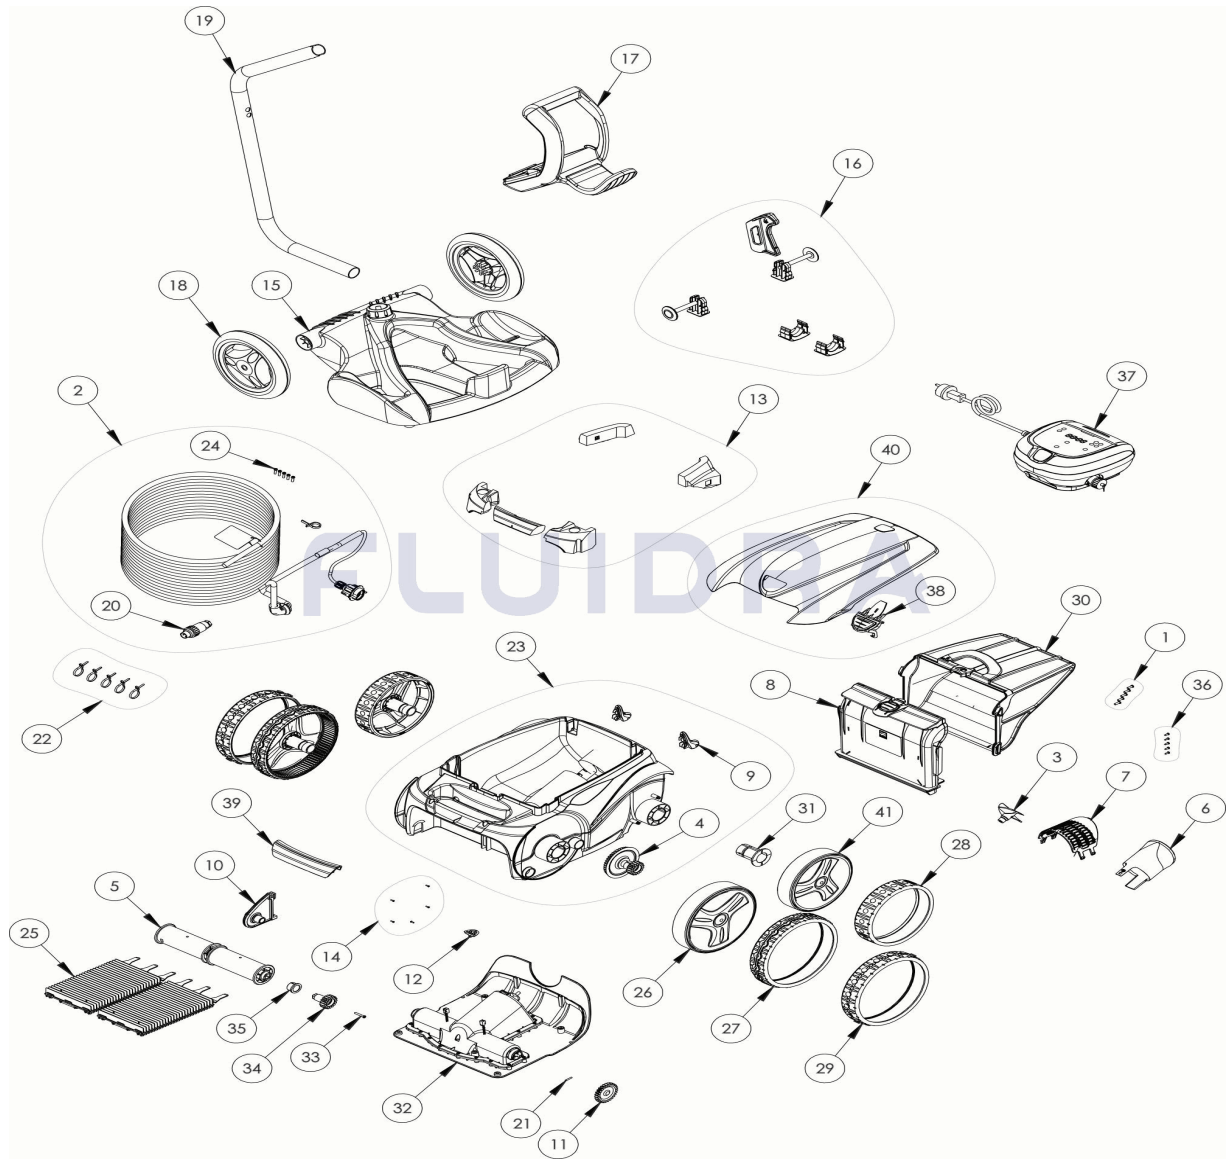

CODE **WR000259**

BESCHREIBUNG: AV 348 50

DEUTSCH

POS	CODE	BESCHREIBUNG	MENGE	POS	CODE	BESCHREIBUNG	MENGE
1	R0516700	SCHRAUBE 4 * 12 MM (SET mit 5 Stk.)	1	16	R0564900	ZUBEHÖR CADDY	1
2	R0516800	SCHWIMMKABEL KOMPLETT 18M	1	17	R0565000	HANDGRIF CADDY	1
3	R0517000	TURBINE	1	18	R0565100	RÄDER CADDY (SET mit 2 Stk.)	1
4	R0517200	GETRIEBE	2	19	R0565200	STANDROHR FÜR CADDY	1
5	R0517400	BÜRSTENWALZE (SET mit 2 Stk.)	1	20	R0565600	SCHWIMMKABEL STECKER (4 PTS)	1
6	R0517500	STRÖMUNGSDÜSE	1	21	R0567800	SPLINT FÜR KREUZZAPPENANTRIEB (SET	1
7	R0517600	SCHUTZGITTER	1	22	R0567900	KLEMME FÜR SCHWIMMKABEL (SET mit 5 Stk.)	1
8	R0517700	DECKEL FILTERKORB	1	23	R0589102	GEHÄUSE, GRAU (2WD) II	1
9	R0518100	STOSSFÄNGER MIT ROLLER (SET mit 2 Stk.)	1	24	R0608500	SCHRAUBE 4 * 16 MM, A4 (SET mit 5 Stk.)	1
10	R0518702	BÜRSTENANKER, GRAU	1	25	R0635904	BÜRSTEN TYP 1 R9022 ZODIAC (*2)	1
11	R0518800	ZAHNRAD 27 ZÄHNE (SET mit 2 Stk.)	1	26	R0636000	FELGE GROß, VORNE, SCHWARZ	2
12	R0519000	ABLEITRAMPE	1	27	R0636201	REIFEN GROß SCHWARZ	2
13	R0539700	SCHWIMMKÖRPER, KOMPLETT EC	1	28	R0636300	HINTERREIFEN SCHWARZ	2