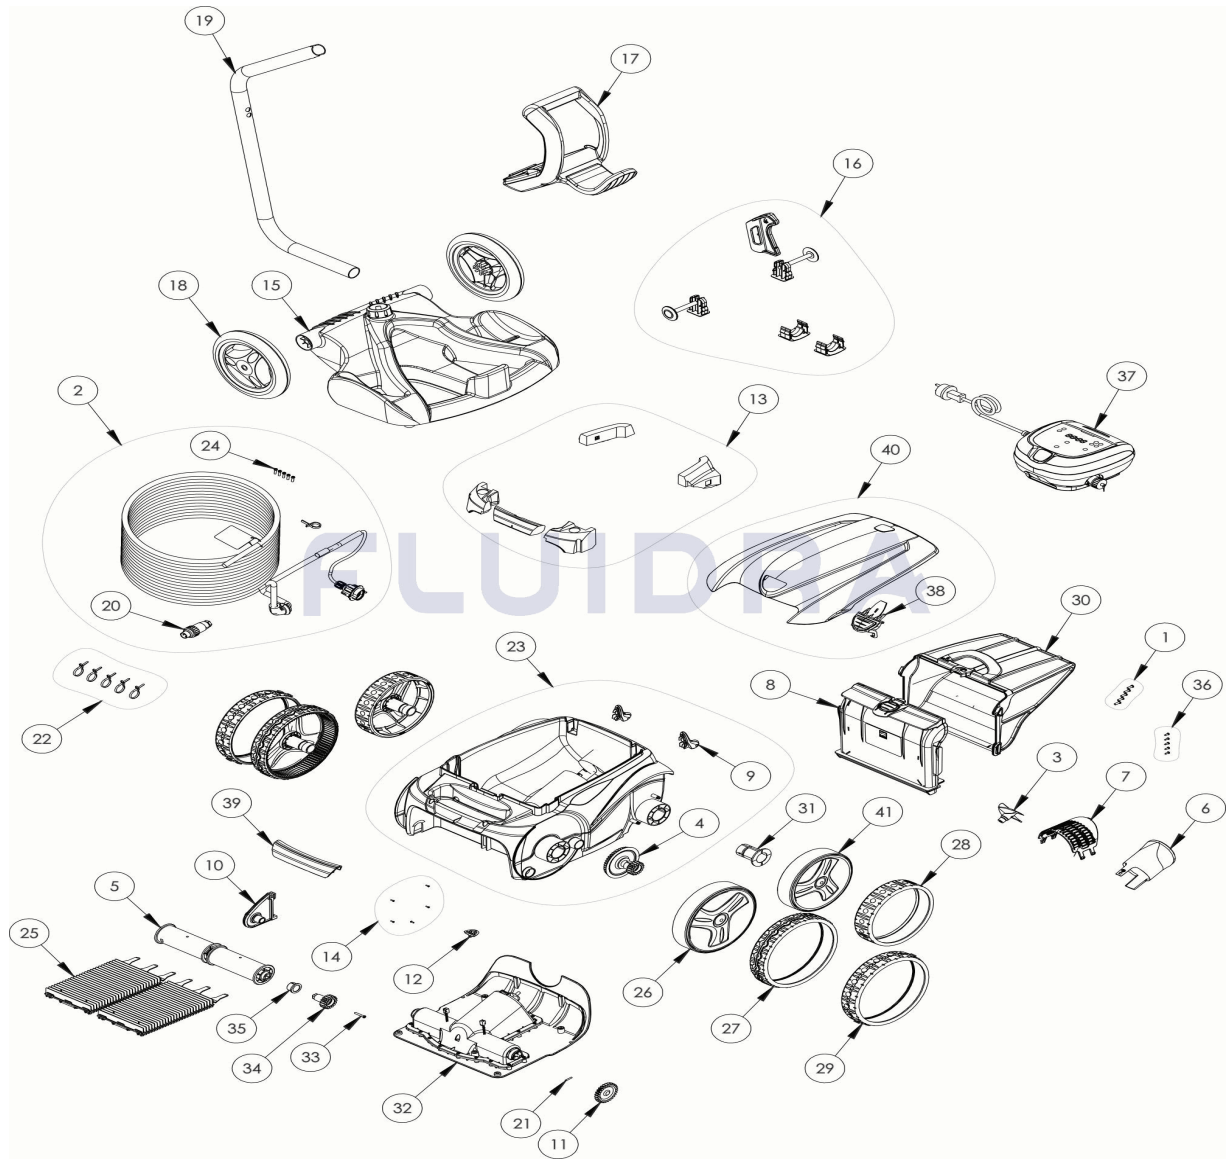

CODIGO **WR000259**DESCRIPCION: **AV 348 50**

14	R0564500	TORNILLO 2,2*6,5 MM (5 UN.)	1	29	R0636400	CUBIERTA DE RUEDA DELANTERA TILE ZO	2
15	R0564800	BASE CARRO DE TRANSPORTE	1	30	R0636600	FILTRO RESIDUOS FINOS 100µ V	1
31	R0636700	CASQUILLO COJINETE RUEDA ZODIAC	4	37	R0713300	UNIDAD DE CONTROL TIPO 9V	1
32	R0637800	BLOQUE MOTOR TIPO A	1	38	R0880000	CIERRE TAPA	1
33	R0638900	TORNILLO 4*25 MM (Pack 5 UN)	1	39	R0880100	EMPUÑADURA VORTEX	1
34	R0639000	PIÑÓN 17 DIENTES (Pack 2 UN)	1	40	R0880200	TAPA COMPLETA	1
35	R0639100	CASQUILLO EXTERIOR (Pack 2 UN)	1	41	R0880300	LLANTA PEQUEÑA	2
36	R0639200	TORNILLO 2.9*9.5 MM (Pack 5 UN)	1				

CODE **WR000259**

DESCRIPTION: AV 348 50

FRANCAIS

POS	CODE	DESCRIPTION	QUANTITE	POS	CODE	DESCRIPTION	QUANTITE
1	R0516700	VIS 4*12 MM (X5)	1	16	R0564900	PIECES ACCESSOIRE CHARIOT	1
2	R0516800	CABLE FLOTTANT 18M	1	17	R0565000	POIGNEE CHARIOT	1
3	R0517000	HELICE V	1	18	R0565100	ROUES CHARIOT (*2)	1
4	R0517200	TRANSMISSION	2	19	R0565200	TUBE CHARIOT	1
5	R0517400	SUPPORT BROSSE (*2)	1	20	R0565600	CONNECTEUR 4 PTS	1
6	R0517500	GUIDE FLUX	1	21	R0567800	GOUPILLE 3*16 MM (*5)	1
7	R0517600	GRILLE MOTEUR	1	22	R0567900	LIEN SERRAGE CABLE FLOTT (*5)	1
8	R0517700	SUPPORT FILTRE V	1	23	R0589102	COQUE CPLTE 2WD II GRISE	1
9	R0518100	BUMPER A ROULETTE(*2)	1	24	R0608500	VIS 4*16 MM A4 (*5)	1
10	R0518702	PONTET BROSSE GRIS	1	25	R0635904	BROSSE TYPE 1 R9022 ZODIAC (*2)	1
11	R0518800	PIGNON 27 DENTS (*2)	1	26	R0636000	JANTE GDE NOIRE ZODIAC	2
12	R0519000	RAMPE	1	27	R0636201	BANDAGE GD NOIR ZODIAC	2
13	R0539700	FLOTTEUR COMPLET	1	28	R0636300	BANDAGE ARR NOIR ZODIAC	2