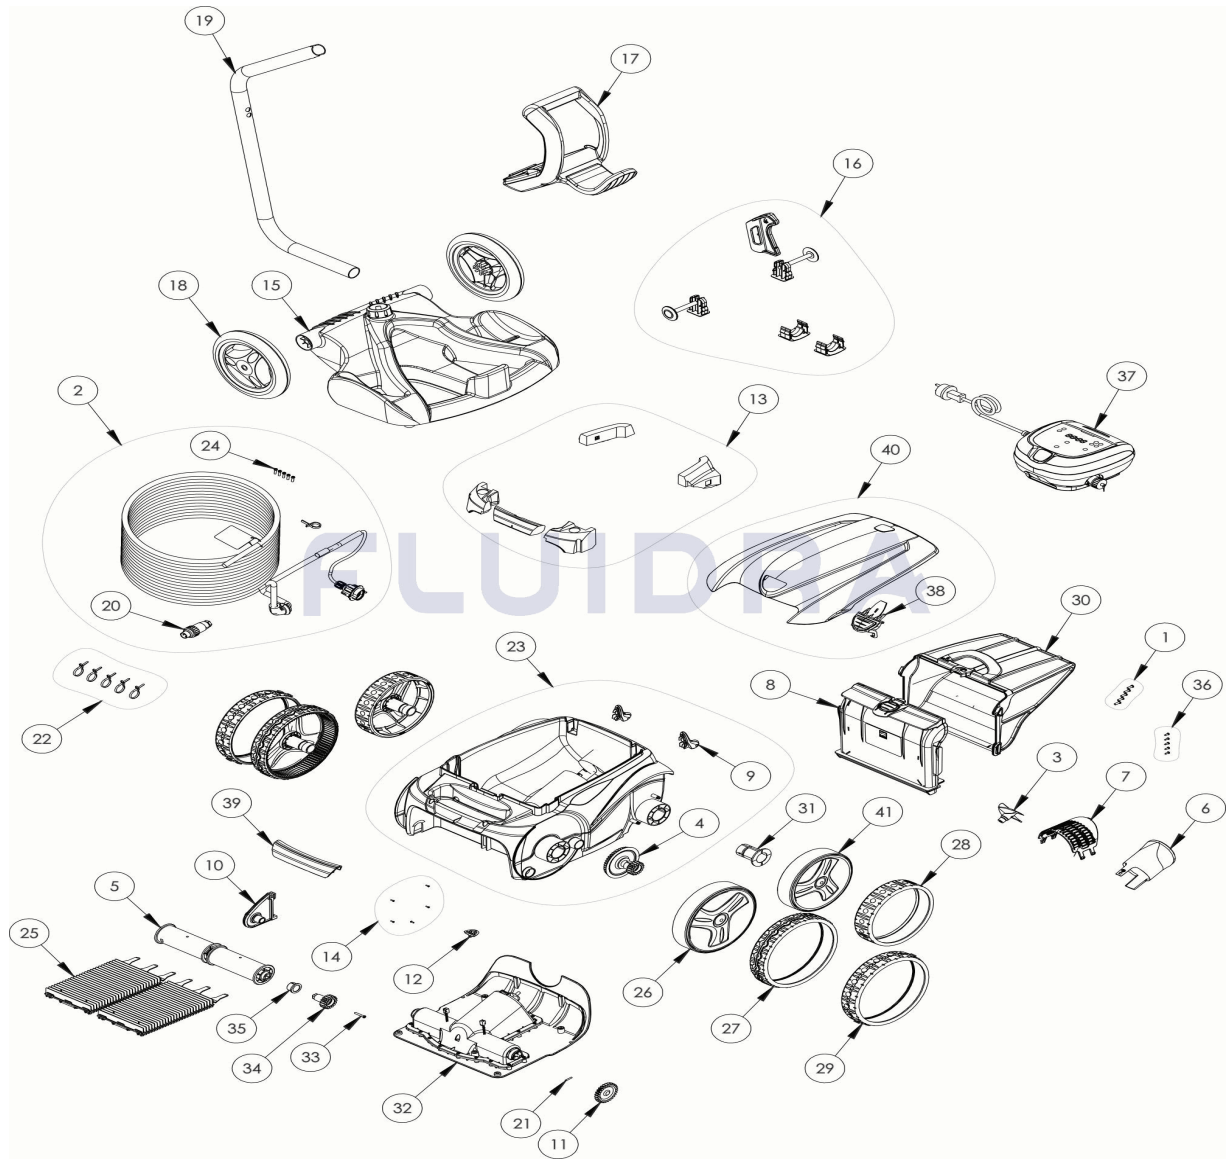

CODIGO **WR000259**

DESCRIÇÃO: **AV 348 50**

PORTUGUES

POS	CODIGO	DESCRIÇÃO	JANTIDADE	POS	CODIGO	DESCRIÇÃO	JANTIDADE
1	R0516700	PARAFUSO 4*12 MM (Pack 5 UN)	1	16	R0564900	KIT ACCESÓRIOS CARRO	1
2	R0516800	CABO FLUTUANTE 18M	1	17	R0565000	PEGA CARRO DE TRANSPORTE	1
3	R0517000	HÉLICE	1	18	R0565100	RODAS CARRO DE TRANSPORTE	1
4	R0517200	CJTO. TRANSMISSÃO	2	19	R0565200	TUBO CARRO DE TRANSPORTE	1
5	R0517400	ROLO PORTA-ESCOVAS (Pack 2 UN)	1	20	R0565600	LIGAÇÃO DE CABO 4 PINS	1
6	R0517500	CANALIZADOR DE FLUXO	1	21	R0567800	CLIP FIXADOR 3*16 MM (Pack 5 UN)	1
7	R0517600	TELA PROTECÇÃO	1	22	R0567900	ABRACADEIRA CABO FLUTUANTE	1
8	R0517700	SUPORTE FILTRO	1	23	R0589102	ESTRUTURA COMPLETA 2WD II CINZENTA	1
9	R0518100	PÁRA-CHOQUES CON RODAS (Pack 2 UN)	1	24	R0608500	PARAFUSO 4*16 MM A4 (Pack 5 UN)	1
10	R0518702	SUPORTE CENTRAL ESCOVAS CINZAS	1	25	R0635904	ESCOVAS TIPO 1 R9022 ZODIAC (*2)	1
11	R0518800	RODA DENTADA 27 DENTES (Pack 2 UN)	1	26	R0636000	ARO PRETO GRANDE ZODIAC	2
12	R0519000	RAMPA	1	27	R0636201	CAPA GD PRETA ZODIAC	2
13	R0539700	FLUTUADOR	1	28	R0636300	CAPA DE RODA TRASEIRAPRETA ZODIAC	2