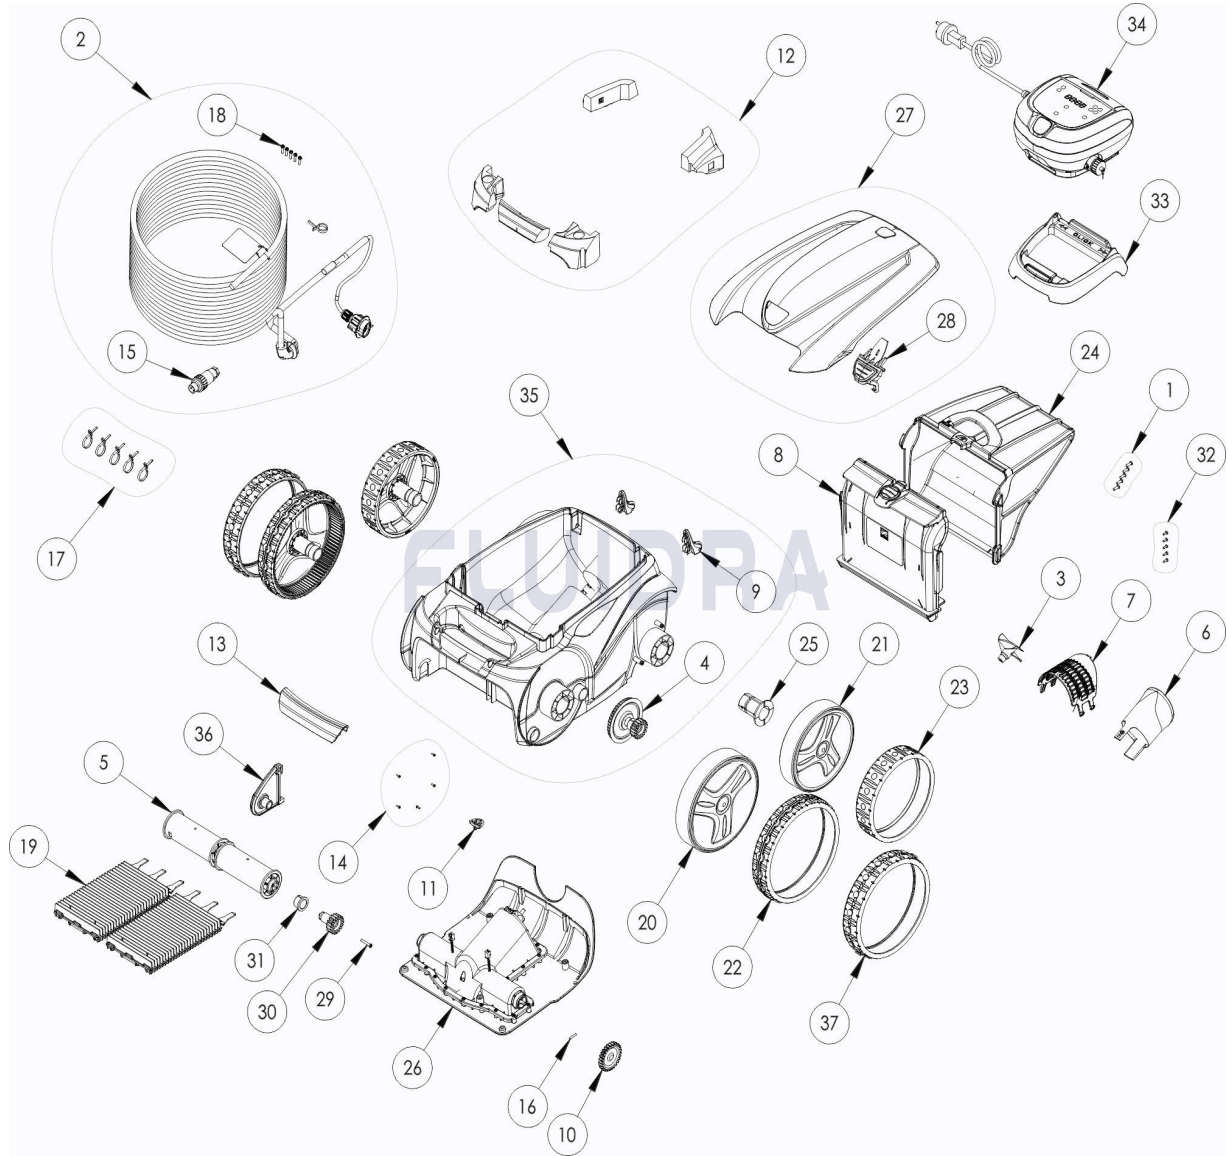

CODIGO **WR000251**

DESCRIÇÃO: **OV 3310**

PORTUGUES

POS	CODIGO	DESCRIÇÃO	JANTIDADE	POS	CODIGO	DESCRIÇÃO	JANTIDADE
1	R0516700	PARAFUSO 4*12 MM (Pack 5 UN)	1	16	R0567800	CLIP FIXADOR 3*16 MM (Pack 5 UN)	1
2	R0516800	CABO FLUTUANTE 18M	1	17	R0567900	ABRAÇADEIRA CABO FLUTUANTE	1
3	R0517000	HÉLICE	1	18	R0608500	PARAFUSO 4*16 MM A4 (Pack 5 UN)	1
4	R0517200	CJTO. TRANSMISSÃO	2	19	R0635901	ESCOVAS TIPO 1 PMS2915 ZODIAC (Pack 2	1
5	R0517400	ROLO PORTA-ESCOVAS (Pack 2 UN)	1	20	R0636002	ARO GRANDE PMS2915 ZODIAC	2
6	R0517500	CANALIZADOR DE FLUXO	1	21	R0636101	ARO PEQUENO PMS2915 ZODIAC	2
7	R0517600	TELA PROTECÇÃO	1	22	R0636200	ARO GRANDE GD RAL9022 ZODIAC	2
8	R0517700	SUPORTE FILTRO	1	23	R0636301	CAPA RODA DIANTEIRA RAL9022 ZODIAC	2
9	R0518100	PÁRA-CHOQUES CON RODAS (Pack 2 UN)	1	24	R0636600	FILTRO RESÍDUOS FINOS 100µ V	1
10	R0518800	RODA DENTADA 27 DENTES (Pack 2 UN)	1	25	R0636700	TAMPA DO ROLAMENTO DA RODA	4
11	R0519000	RAMPA	1	26	R0637800	BLOCO MOTOR TIPO A	1
12	R0539700	FLUTUADOR	1	27	R0638200	TAMPA RV4460	1
13	R0540400	PEGA PMS295	1	28	R0638700	FECHO DA TAMPA PMS108	1