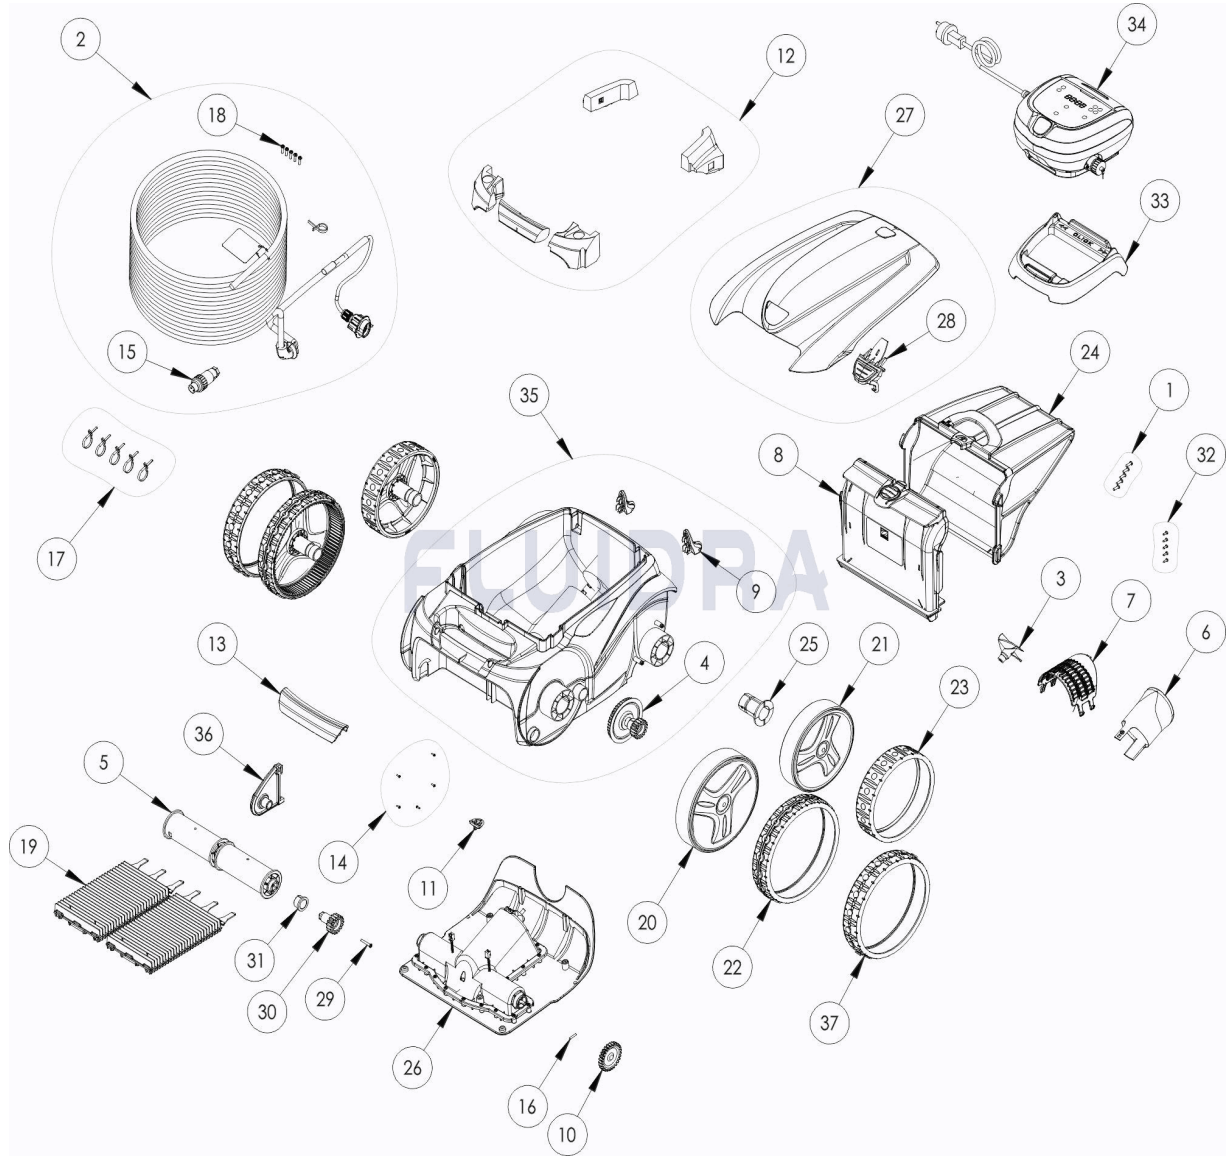

CODE **WR000251**

BESCHREIBUNG: **OV 3310**

DEUTSCH

POS	CODE	BESCHREIBUNG	MENGE	POS	CODE	BESCHREIBUNG	MENGE
1	R0516700	SCHRAUBE 4 * 12 MM(SET mit 5 Stk.)	1	16	R0567800	SPLINT FÜR KREUZZAPFENANTRIEB (SET	1
2	R0516800	SCHWIMMKABEL KOMPLETT 18M	1	17	R0567900	KLEMME FÜR SCHWIMMKABEL (SET mit 5 Stk.)	1
3	R0517000	TURBINE	1	18	R0608500	SCHRAUBE 4 * 16 MM, A4 (SET mit 5 Stk.)	1
4	R0517200	GETRIEBE	2	19	R0635901	BÜRSTEN TYP 1 PMS2915 ZODIAC (2 im SE	1
5	R0517400	BÜRSTENWALZE (SET mit 2 Stk.)	1	20	R0636002	FELGE GROß, VORNE, PMS2915	2
6	R0517500	STRÖMUNGSDÜSE	1	21	R0636101	FELGE KLEIN, HINTEN, PMS2915	2
7	R0517600	SCHUTZGITTER	1	22	R0636200	REIFEN GROß RAL9022 (4WD)	2
8	R0517700	DECKEL FILTERKORB	1	23	R0636301	HINTERREIFEN RAL9022	2
9	R0518100	STOSSFÄNGER MIT ROLLER (SET mit 2 Stk.)	1	24	R0636600	FILTER FEIN 100µ	1
10	R0518800	ZAHNRAD 27 ZÄHNE (SET mit 2 Stk.)	1	25	R0636700	RADBÜCHSE EC	4
11	R0519000	ABLEITRAMPE	1	26	R0637800	MOTORBLOCK TYP A	1
12	R0539700	SCHWIMMKÖRPER, KOMPLETT EC	1	27	R0638200	GEHÄUSEDECKEL RV4460	1
13	R0540400	GRIFFSTÜCK BLAU PMS295	1	28	R0638700	GEHÄUSERIGEL, PMS108	1