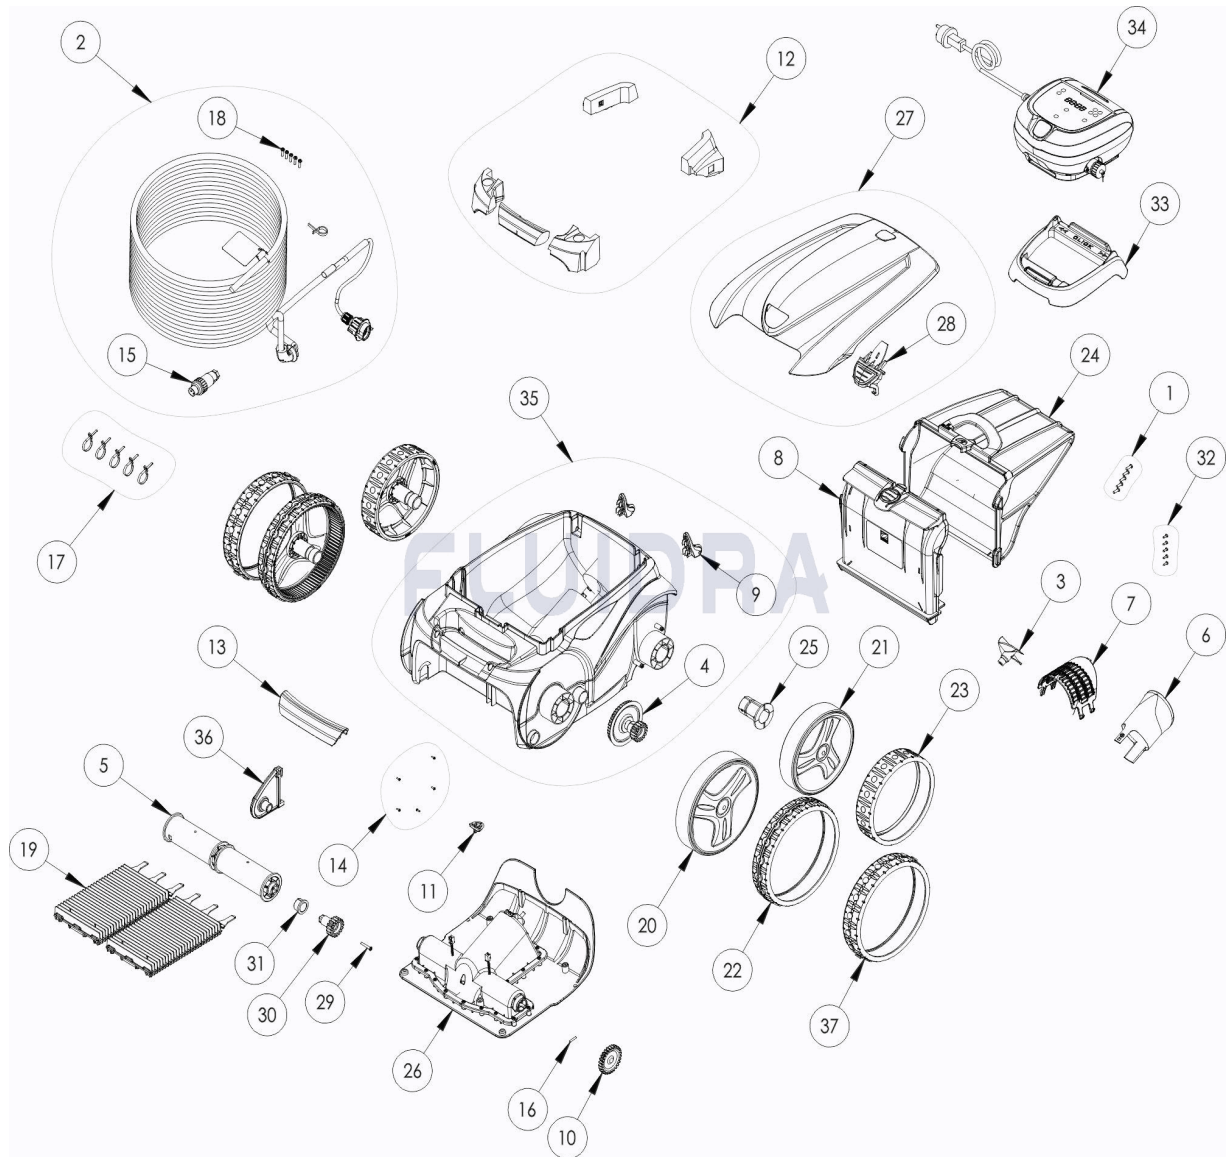

CODIGO **WR000251**

 DESCRIPCION: **OV 3310**

**ESPAÑOL**

POS	CODIGO	DESCRIPCION	CANTIDAD	POS	CODIGO	DESCRIPCION	CANTIDAD
1	R0516700	TORNILLO 4*12 MM (PACK DE 5 UN.)	1	16	R0567800	CLIP FIJADOR 3*16 MM (Pack 5 UN)	1
2	R0516800	CABLE FLOTANTE 18M	1	17	R0567900	ABRAZADERAS CABLE FLOTANTE ( Pack 5	1
3	R0517000	HÉLICE	1	18	R0608500	TORNILLO 4*16 MM (PACK DE 5 UN	1
4	R0517200	CJTO.TRANSMISIÓN	2	19	R0635901	CEPILLOS TIPO 1 PMS2915 ZODIAC (Pack 2	1
5	R0517400	RODILLO PORTACEPILLOS (Pack 2 UN)	1	20	R0636002	LLANTA GRANDE PMS2915 ZODIAC	2
6	R0517500	CANALIZADOR DE FLUJO	1	21	R0636101	LLANTA PEQUEÑA PMS2915 ZODIAC	2
7	R0517600	MALLA PROTECCIÓN	1	22	R0636200	LLANTA GRANDE GD RAL9022 ZODIAC	2
8	R0517700	SOPORTE FILTRO	1	23	R0636301	CUBIERTA RUEDA DELANTERA RAL9022ZC	2
9	R0518100	PARACHOQUES CON RUEDAS (Pack 2 UN)	1	24	R0636600	FILTRO RESIDUOS FINOS 100µ V	1
10	R0518800	PIÑÓN 27 DIENTES (Pack 2 UN)	1	25	R0636700	CASQUILLO COJINETE RUEDA ZODIAC	4
11	R0519000	RAMPA	1	26	R0637800	BLOQUE MOTOR TIPO A	1
12	R0539700	FLOTADOR	1	27	R0638200	TAPA DELANTERA RV4460	1
13	R0540400	EMPUÑADURA PMS295	1	28	R0638700	CIERRE TAPA PMS108	1

CODIGO **WR000251**DESCRIPCION: **OV 3310**

14	R0564500	TORNILLO 2,2*6,5 MM (5 UN.)	1	29	R0638900	TORNILLO 4*25 MM (Pack 5 UN)	1
15	R0565600	CONECTOR DE CABLE 4 PINS	1	30	R0639000	PIÑÓN 17 DIENTES (Pack 2 UN)	1
31	R0639100	CASQUILLO EXTERIOR (Pack 2 UN)	1	35	R0880400	TAPA COMPLETA	1
32	R0639200	TORNILLO 2.9*9.5 MM (Pack 5 UN)	1	36	R0880500	CLIP FIJACIÓN DE RODILLOS	1
33	R0662600	SOPORTE UNIDAD DE CONTROL	1	37	R0636400	CUBIERTA DE RUEDA DELANTERA TILE ZO	2
34	R0713300	UNIDAD DE CONTROL TIPO 9V	1				