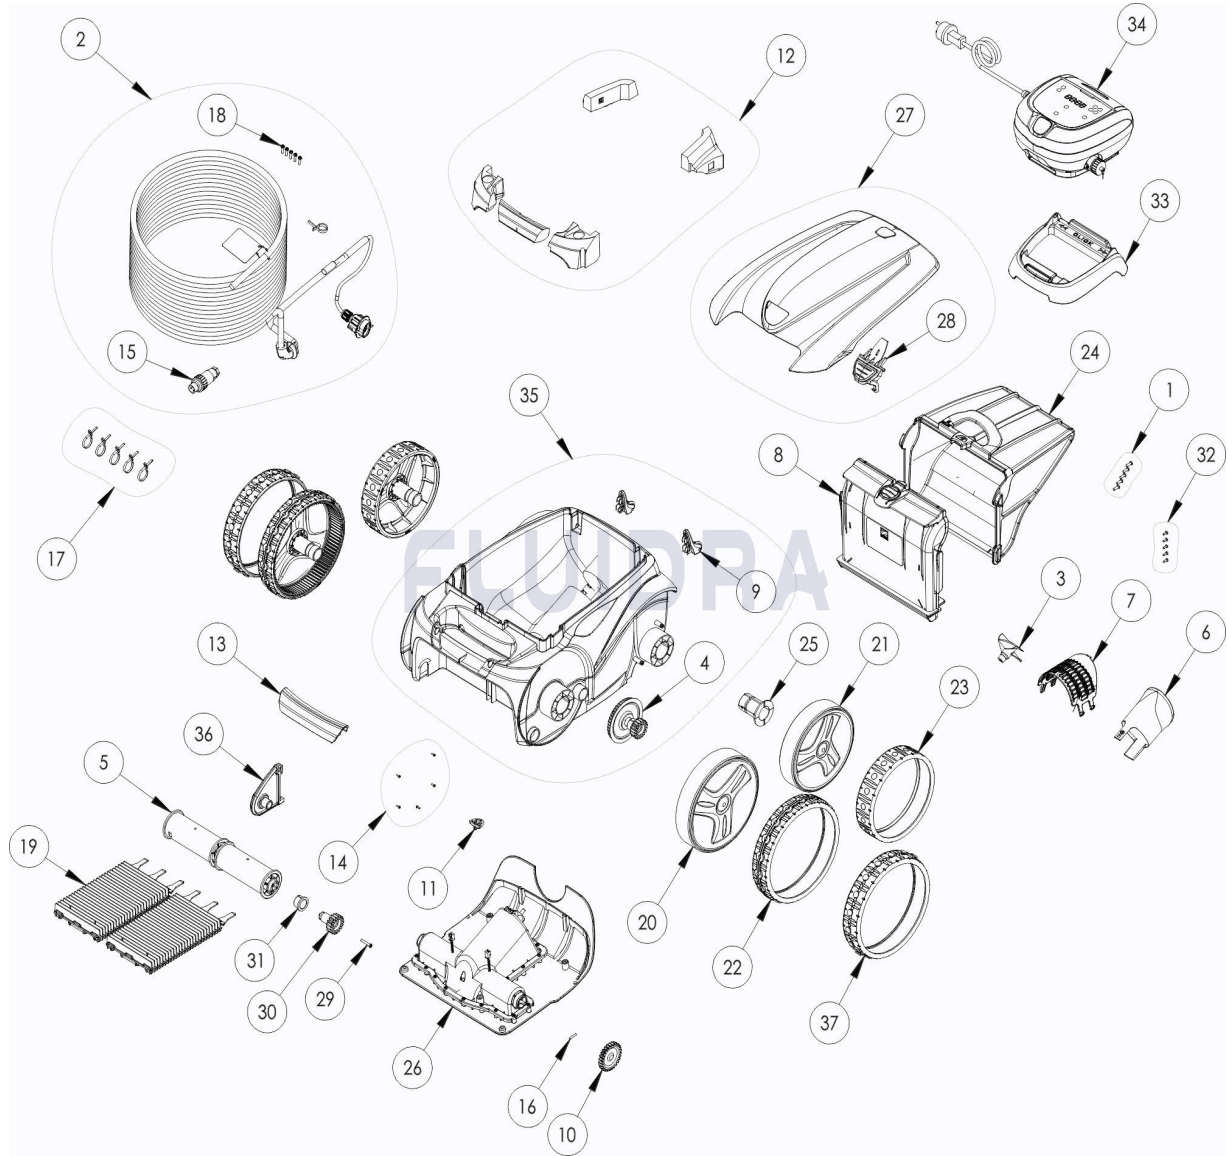

CODE **WR000251**

DESCRIPTION: **OV 3310**

FRANCAIS

POS	CODE	DESCRIPTION	QUANTITE	POS	CODE	DESCRIPTION	QUANTITE
1	R0516700	VIS 4*12 MM (X5)	1	16	R0567800	GOUPILLE 3*16 MM (*5)	1
2	R0516800	CABLE FLOTTANT 18M	1	17	R0567900	LIEN SERRAGE CABLE FLOTT (*5)	1
3	R0517000	HELICE V	1	18	R0608500	VIS 4*16 MM A4 (*5)	1
4	R0517200	TRANSMISSION	2	19	R0635901	BROSSE TYPE 1 PMS2915 ZODIAC (*2)	1
5	R0517400	SUPPORT BROSSE (*2)	1	20	R0636002	JANTE GDE PMS2915 ZODIAC	2
6	R0517500	GUIDE FLUX	1	21	R0636101	JANTE PETITE PMS2915 ZODIAC	2
7	R0517600	GRILLE MOTEUR	1	22	R0636200	BANDAGE GD RAL9022 ZODIAC	2
8	R0517700	SUPPORT FILTRE V	1	23	R0636301	BANDAGE ARR RAL9022 ZODIAC	2
9	R0518100	BUMPER A ROULETTE(*2)	1	24	R0636600	FILTRE DEBRIS FIN 100µ V	1
10	R0518800	PIGNON 27 DENTS (*2)	1	25	R0636700	PALIER ROUE ZODIAC	4
11	R0519000	RAMPE	1	26	R0637800	BLOC MOTEUR TYPE A	1
12	R0539700	FLOTTEUR COMPLET	1	27	R0638200	TRAPPE RV4460	1
13	R0540400	POIGNEE PMS295	1	28	R0638700	VERROU TRAPPE PMS108	1