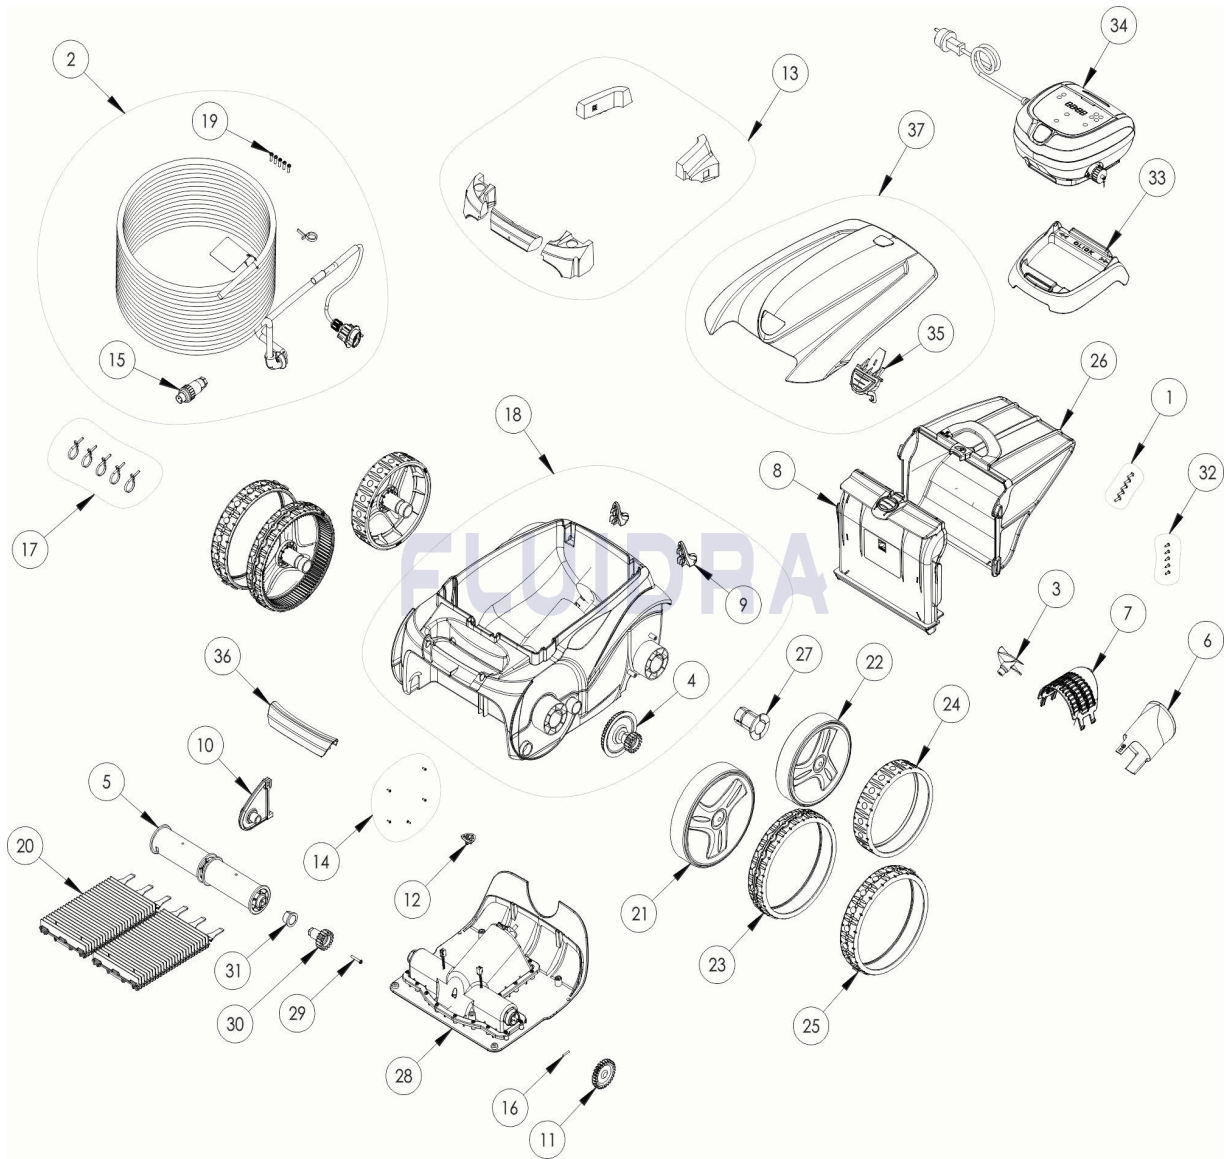

CODIGO **WR000275**

 DESCRIPCION: **VORTEX 205**

ESPAÑOL

POS	CODIGO	DESCRIPCION	CANTIDAD	POS	CODIGO	DESCRIPCION	CANTIDAD
1	R0516700	TORNILLO 4*12 MM (PACK DE 5 UN.)	1	16	R0567800	CLIP FIJADOR 3*16 MM (Pack 5 UN)	1
2	R0516800	CABLE FLOTANTE 18M	1	17	R0567900	ABRAZADERAS CABLE FLOTANTE (Pack 5	1
3	R0517000	HÉLICE	1	18	R0589102	CUERPO COMPLETO 2WD II GRIS	1
4	R0517200	CJTO.TRANSMISIÓN	2	19	R0608500	TORNILLO 4*16 MM (PACK DE 5 UN	1
5	R0517400	RODILLO PORTACEPILLOS (Pack 2 UN)	1	20	R0635904	CEPILLOS TIPO 1 R9022 ZODIAC (*2)	1
6	R0517500	CANALIZADOR DE FLUJO	1	21	R0636001	LLANTA GRANDE R9022 ZODIAC	2
7	R0517600	MALLA PROTECCIÓN	1	22	R0636100	LLANTA PEQUEÑA R9022 ZODIAC	2
8	R0517700	SOPORTE FILTRO	1	23	R0636201	CUBIERTA GD NEGRA ZODIAC	2
9	R0518100	PARAQUOS CON RUEDAS (Pack 2 UN)	1	24	R0636300	CUBIERTA DE RUEDA TRASERA NEGRA ZO	2
10	R0518702	SOPORTE CENTRAL RODILLOS GRIS	1	25	R0636400	CUBIERTA DE RUEDA DELANTERA TILE ZO	2
11	R0518800	PIÑÓN 27 DIENTES (Pack 2 UN)	1	26	R0636600	FILTRO RESIDUOS FINOS 100µ V	1
12	R0519000	RAMPA	1	27	R0636700	CASQUILLO COJINETE RUEDA ZODIAC	4
13	R0539700	FLOTADOR	1	28	R0637800	BLOQUE MOTOR TIPO A	1

CODIGO **WR000275**DESCRIPCION: **VORTEX 205**

14	R0564500	TORNILLO 2,2*6,5 MM (5 UN.)	1	29	R0638900	TORNILLO 4*25 MM (Pack 5 UN)	1
15	R0565600	CONECTOR DE CABLE 4 PINS	1	30	R0639000	PIÑÓN 17 DIENTES (Pack 2 UN)	1
31	R0639100	CASQUILLO EXTERIOR (Pack 2 UN)	1	35	R0871900	CIERRE TAPA ROJA	1
32	R0639200	TORNILLO 2.9*9.5 MM (Pack 5 UN)	1	36	R0883500	EMPUÑADURA VORTEX	1
33	R0662600	SOPORTE UNIDAD DE CONTROL	1	37	R0883700	TAPA COMPLETA	1
34	R0713300	UNIDAD DE CONTROL TIPO 9V	1				