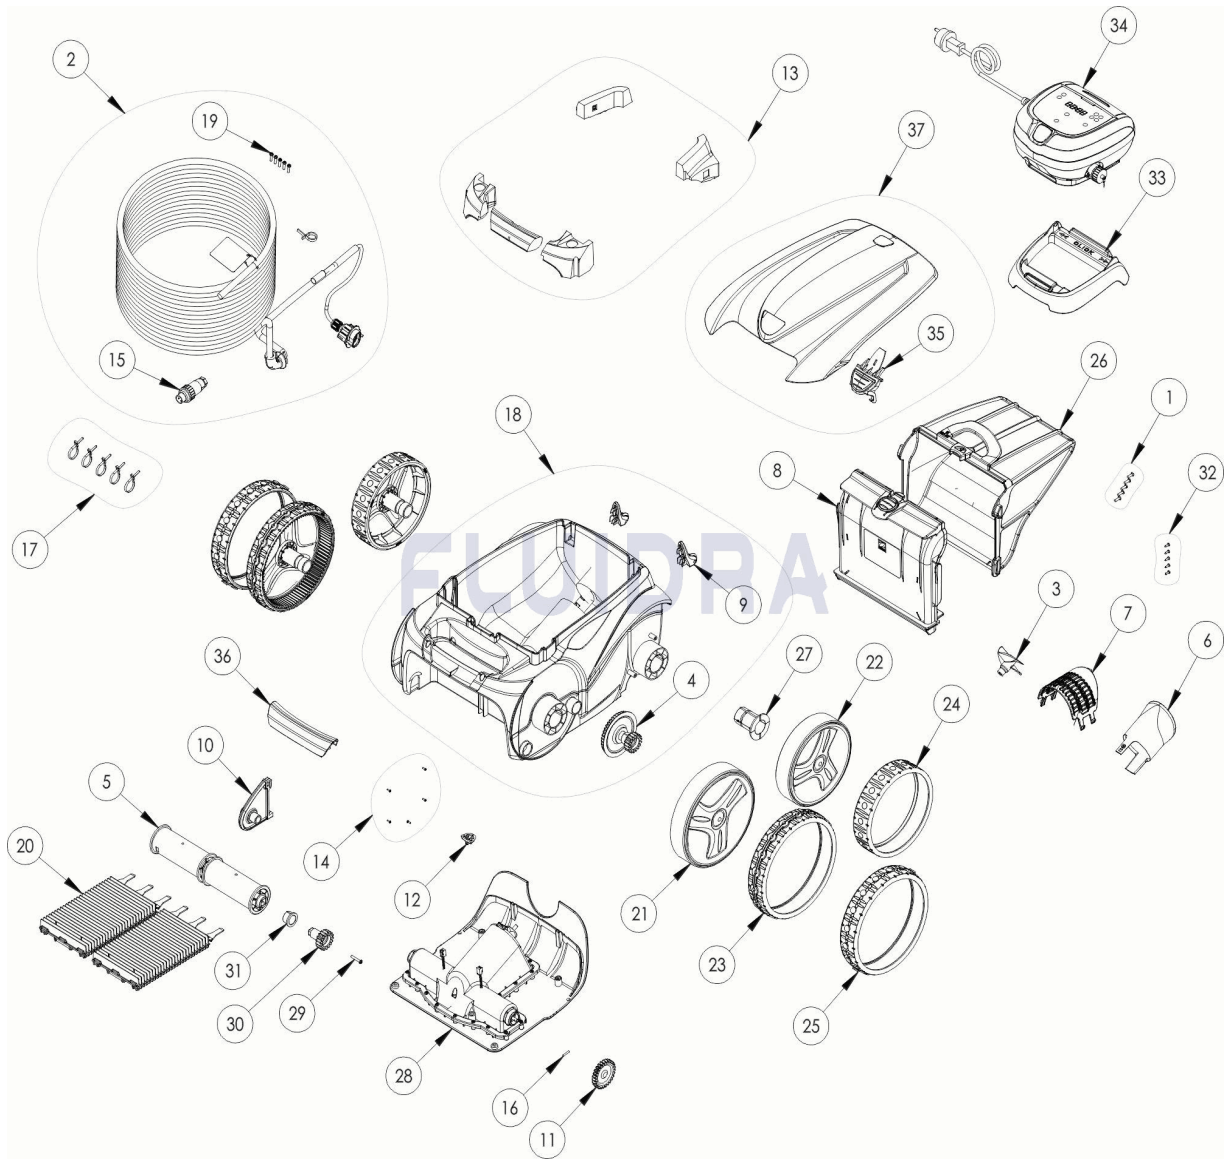

CODIGO **WR000275**

DESCRIÇÃO: **VORTEX 205**

PORTUGUES

POS	CODIGO	DESCRIÇÃO	JANTIDADE	POS	CODIGO	DESCRIÇÃO	JANTIDADE
1	R0516700	PARAFUSO 4*12 MM (Pack 5 UN)	1	16	R0567800	CLIP FIXADOR 3*16 MM (Pack 5 UN)	1
2	R0516800	CABO FLUTUANTE 18M	1	17	R0567900	ABRACADEIRA CABO FLUTUANTE	1
3	R0517000	HÉLICE	1	18	R0589102	ESTRUTURA COMPLETA 2WD II CINZENTA	1
4	R0517200	CJTO. TRANSMISSÃO	2	19	R0608500	PARAFUSO 4*16 MM A4 (Pack 5 UN)	1
5	R0517400	ROLO PORTA-ESCOVAS (Pack 2 UN)	1	20	R0635904	ESCOVAS TIPO 1 R9022 ZODIAC (*2)	1
6	R0517500	CANALIZADOR DE FLUXO	1	21	R0636001	ARO GRANDE R9022 ZODIAC	2
7	R0517600	TELA PROTECÇÃO	1	22	R0636100	ARO PEQUENO R9022 ZODIAC	2
8	R0517700	SUPORTE FILTRO	1	23	R0636201	CAPA GD PRETA ZODIAC	2
9	R0518100	PÁRA-CHOQUES CON RODAS (Pack 2 UN)	1	24	R0636300	CAPA DE RODA TRASEIRAPRETA ZODIAC	2
10	R0518702	SUPORTE CENTRAL ESCOVAS CINZAS	1	25	R0636400	CAPA DE RODA DIANTEIRA	2
11	R0518800	RODA DENTADA 27 DENTES (Pack 2 UN)	1	26	R0636600	FILTRO RESÍDUOS FINOS 100µ v	1
12	R0519000	RAMPA	1	27	R0636700	TAMPA DO ROLAMENTO DA RODA	4
13	R0539700	FLUTUADOR	1	28	R0637800	BLOCO MOTOR TIPO A	1