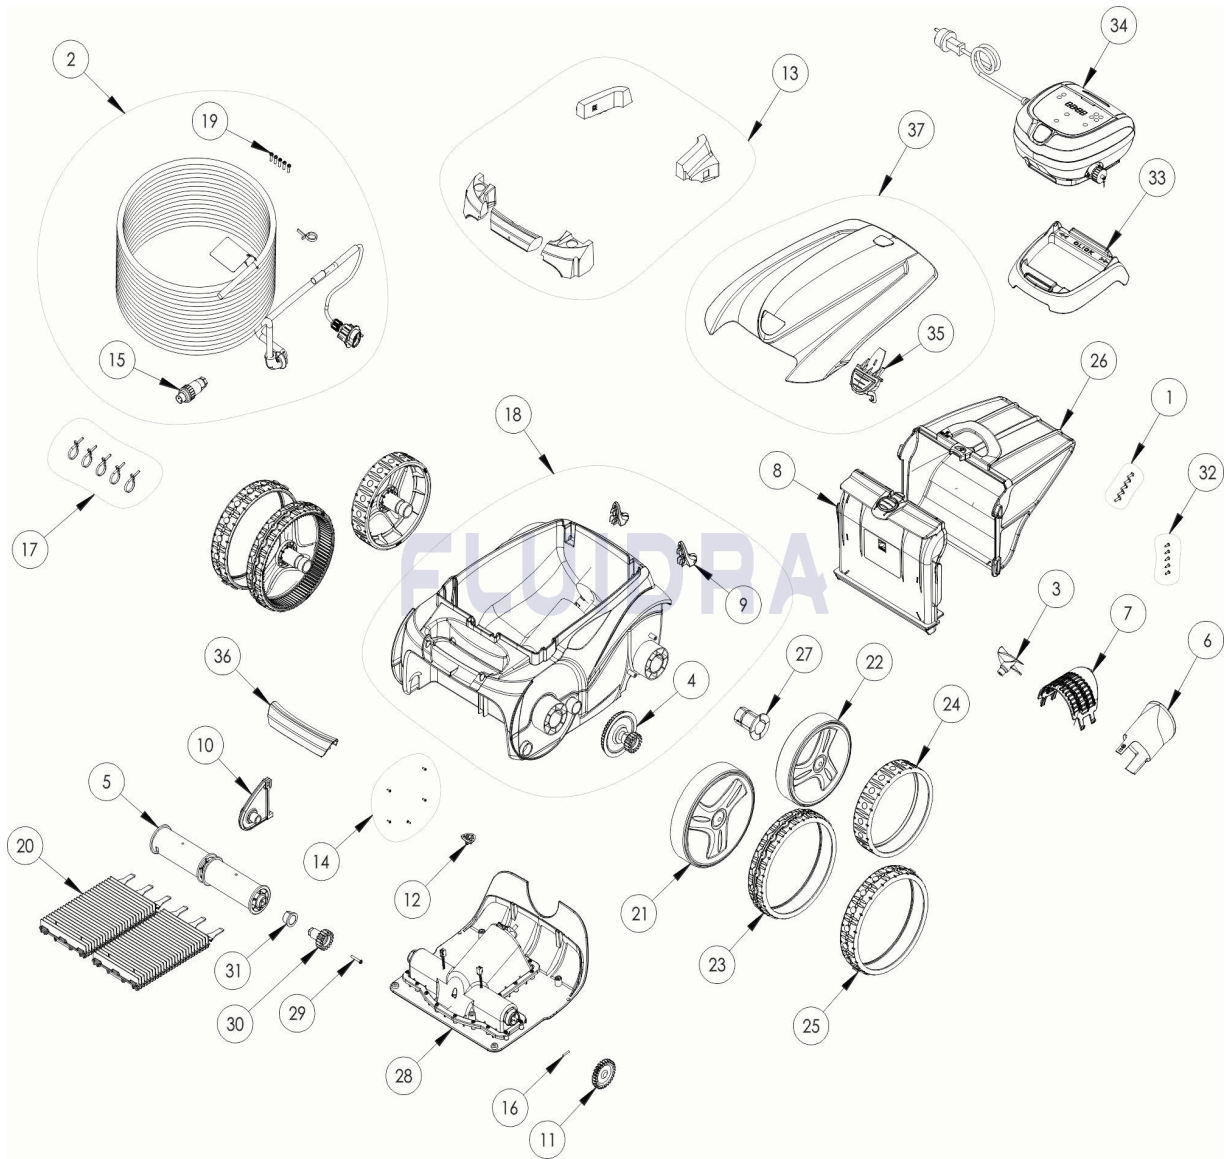

CODE **WR000275**

BESCHREIBUNG: **VORTEX 205**

DEUTSCH

POS	CODE	BESCHREIBUNG	MENGE	POS	CODE	BESCHREIBUNG	MENGE
1	R0516700	SCHRAUBE 4 * 12 MM(SET mit 5 Stk.)	1	16	R0567800	SPLINT FÜR KREUZAPFENANTRIEB (SET	1
2	R0516800	SCHWIMMKABEL KOMPLETT 18M	1	17	R0567900	KLEMME FÜR SCHWIMMKABEL (SET mit 5 Stk.)	1
3	R0517000	TURBINE	1	18	R0589102	GEHÄUSE, GRAU (2WD) II	1
4	R0517200	GETRIEBE	2	19	R0608500	SCHRAUBE 4 * 16 MM, A4 (SET mit 5 Stk.)	1
5	R0517400	BÜRSTENWALZE (SET mit 2 Stk.)	1	20	R0635904	BÜRSTEN TYP 1 R9022 ZODIAC (*2)	1
6	R0517500	STRÖMUNGSDÜSE	1	21	R0636001	FELGE GROß, VORNE, R9022	2
7	R0517600	SCHUTZGITTER	1	22	R0636100	FELGE KLEIN, HINTEN, R9022	2
8	R0517700	DECKEL FILTERKORB	1	23	R0636201	REIFEN GROß SCHWARZ	2
9	R0518100	STOSSFÄNGER MIT ROLLER (SET mit 2 Stk.)	1	24	R0636300	HINTERREIFEN SCHWARZ	2
10	R0518702	BÜRSTENANKER, GRAU	1	25	R0636400	REIFEN GROß FÜR FLIEßEN (NOPPENREIF)	2
11	R0518800	ZAHNRAD 27 ZÄHNE (SET mit 2 Stk.)	1	26	R0636600	FILTER FEIN 100µ	1
12	R0519000	ABLEITRAMPE	1	27	R0636700	RADBÜCHSE EC	4
13	R0539700	SCHWIMMKÖRPER, KOMPLETT EC	1	28	R0637800	MOTORBLOCK TYP A	1