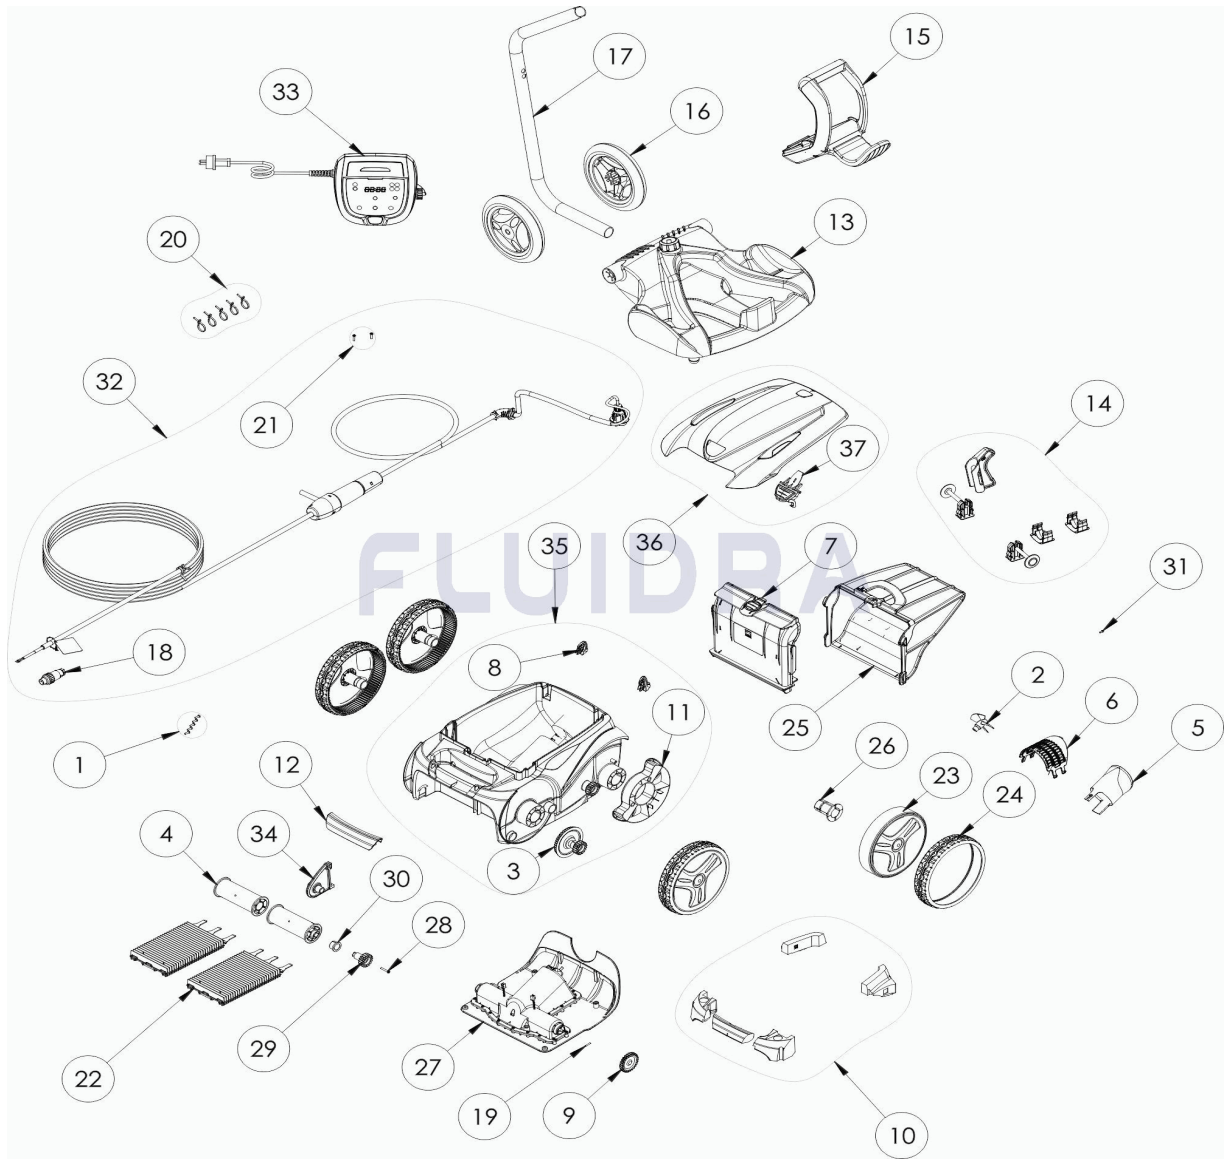

CODE **WR000358**

BESCHREIBUNG: **FR 5480 IQ**

DEUTSCH

POS	CODE	BESCHREIBUNG	MENGE	POS	CODE	BESCHREIBUNG	MENGE
1	R0516700	SCHRAUBE 4 * 12 MM(SET mit 5 Stk.)	1	16	R0565100	RÄDER CADDY (SET mit 2 Stk.)	1
2	R0517000	TURBINE	1	17	R0565200	STANDROHR FÜR CADDY	1
3	R0517200	GETRIEBE	4	18	R0565600	SCHWIMMKABEL STECKER (4 PTS)	1
4	R0517400	BÜRSTENWALZE (SET mit 2 Stk.)	1	19	R0567800	SPLINT FÜR KREUZAPPENANTRIEB (SET	1
5	R0517500	STRÖMUNGSDÜSE	1	20	R0567900	KLEMME FÜR SCHWIMMKABEL (SET mit 5 Stk.)	1
6	R0517600	SCHUTZGITTER	1	21	R0608500	SCHRAUBE 4 * 16 MM, A4 (SET mit 5 Stk.)	1
7	R0517700	DECKEL FILTERKORB	1	22	R0635904	BÜRSTEN TYP 1 R9022 ZODIAC (*2)	1
8	R0518100	STOSSFÄNGER MIT ROLLER (SET mit 2 Stk.)	1	23	R0636000	FELGE GROß, VORNE, SCHWARZ	4
9	R0518800	ZAHNRAD 27 ZÄHNE (SET mit 2 Stk.)	1	24	R0636200	REIFEN GROß RAL9022 (4WD)	4
10	R0539700	SCHWIMMKÖRPER, KOMPLET EC	1	25	R0636600	FILTER FEIN 100µ	1
11	R0540300	RADSCHUTZBLENDE	2	26	R0636700	RADBÜCHSE EC	4
12	R0540402	GRIFFSTÜCK GRAU	1	27	R0638100	MOTORBLOCK TYP D	1
13	R0564800	BODENPLATTE CADDY	1	28	R0638900	SCHRAUBE 4 * 25 MM, A2 (SET mit 5 Stk.)	1