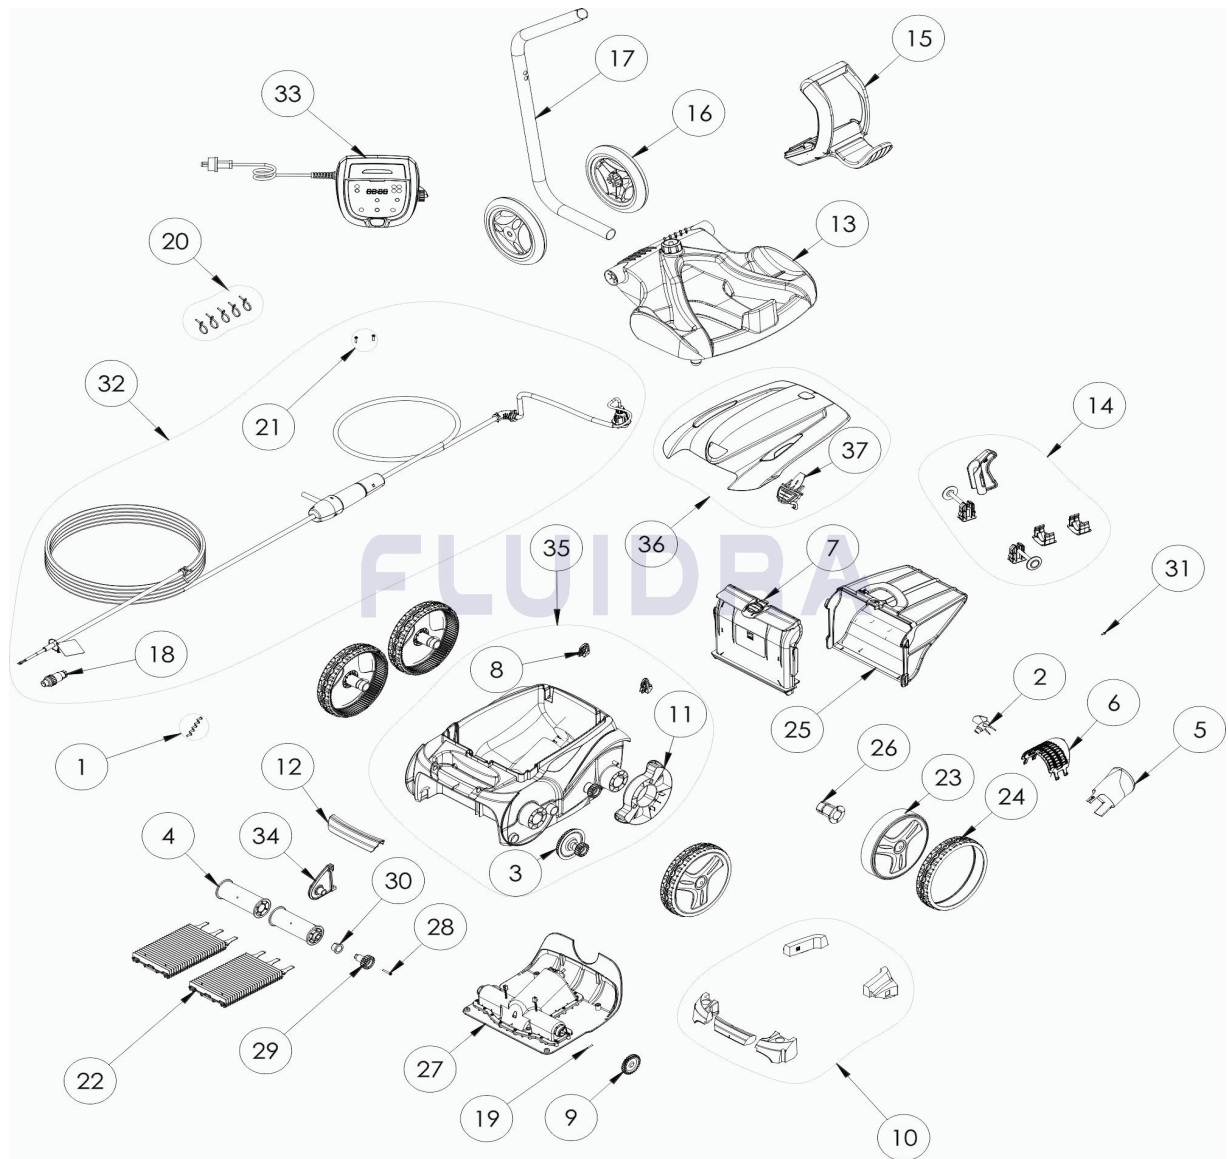

CODE **WR000358**

DESCRIPTION: **FR 5480 IQ**

FRANCAIS

POS	CODE	DESCRIPTION	QUANTITE	POS	CODE	DESCRIPTION	QUANTITE
1	R0516700	VIS 4*12 MM (X5)	1	16	R0565100	ROUES CHARIOT (*2)	1
2	R0517000	HELICE V	1	17	R0565200	TUBE CHARIOT	1
3	R0517200	TRANSMISSION	4	18	R0565600	CONNECTEUR 4 PTS	1
4	R0517400	SUPPORT BROSE (* 2)	1	19	R0567800	GOUPILLE 3*16 MM (*5)	1
5	R0517500	GUIDE FLUX	1	20	R0567900	LIEN SERRAGE CABLE FLOTT (*5)	1
6	R0517600	GRILLE MOTEUR	1	21	R0608500	VIS 4*16 MM A4 (*5)	1
7	R0517700	SUPPORT FILTRE V	1	22	R0635904	BROSSE TYPE 1 R9022 ZODIAC (* 2)	1
8	R0518100	BUMPER A ROULETTE(*2)	1	23	R0636000	JANTE GDE NOIRE ZODIAC	4
9	R0518800	PIGNON 27 DENTS (*2)	1	24	R0636200	BANDAGE GD RAL9022 ZODIAC	4
10	R0539700	FLOTTEUR COMPLET	1	25	R0636600	FILTRE DEBRIS FIN 100µ V	1
11	R0540300	PROTECTION ROUE	2	26	R0636700	PALIER ROUE ZODIAC	4
12	R0540402	POIGNEE GRISE	1	27	R0638100	BLOC MOTEUR TYPE D	1
13	R0564800	EMBASE CHARIOT	1	28	R0638900	VIS 4*25 MM (*5)	1