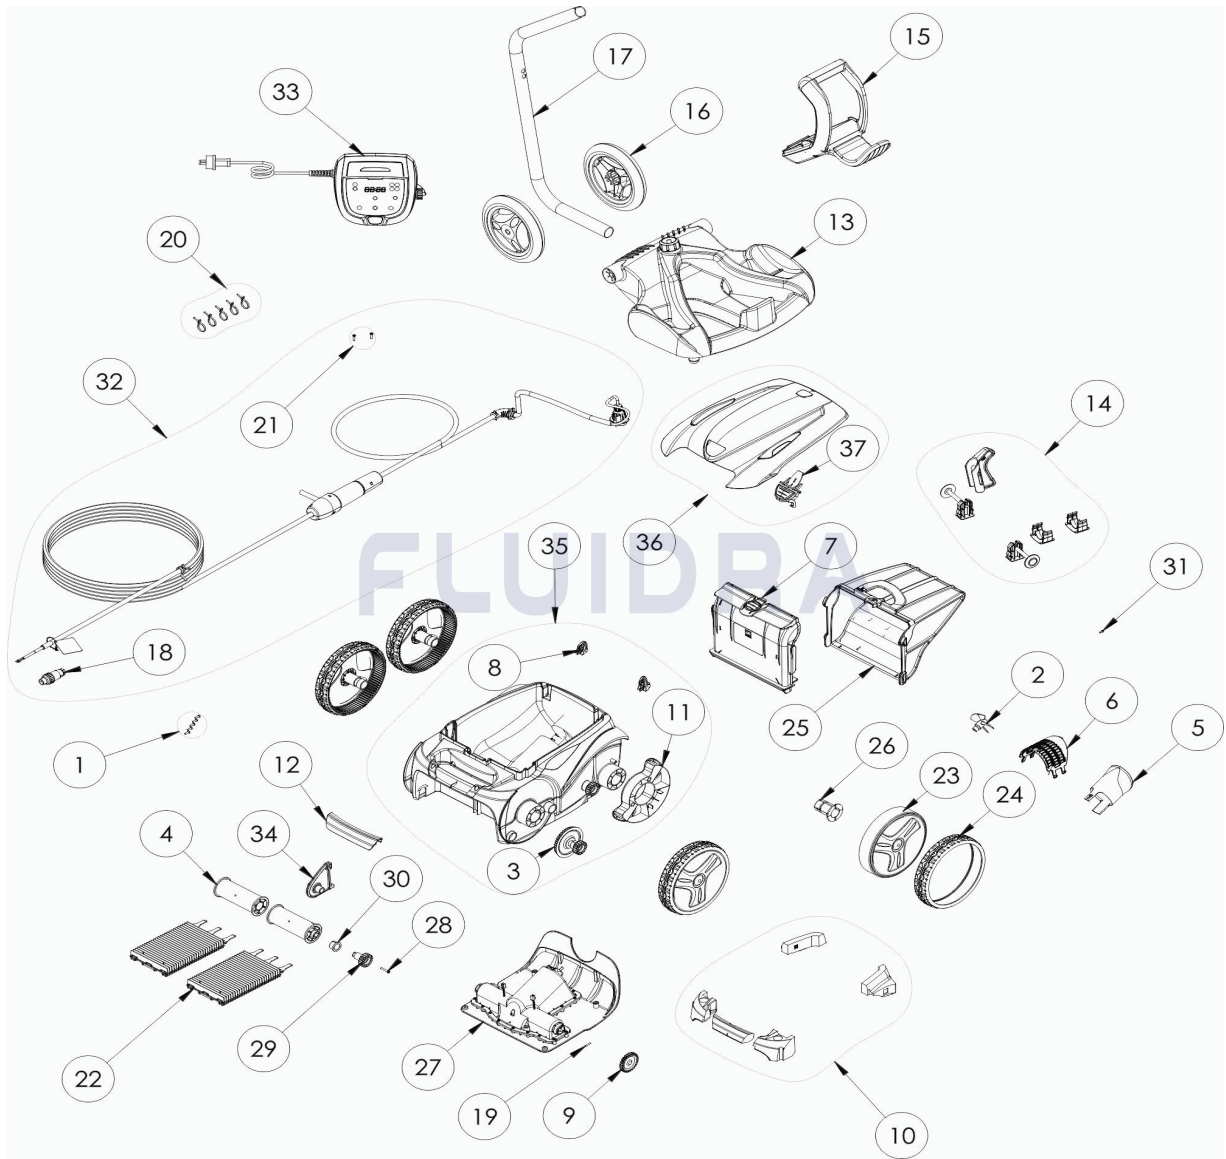

CODIGO **WR000358**

 DESCRIPCION: **FR 5480 IQ**

**ESPAÑOL**

POS	CODIGO	DESCRIPCION	CANTIDAD	POS	CODIGO	DESCRIPCION	CANTIDAD
1	R0516700	TORNILLO 4*12 MM (PACK DE 5 UN.)	1	16	R0565100	RUEDAS CARRO DE TRANSPORTE (Pack 2	1
2	R0517000	HÉLICE	1	17	R0565200	TUBO CARRO DE TRANSPORTE	1
3	R0517200	CJTO. TRANSMISIÓN	4	18	R0565600	CONECTOR DE CABLE 4 PINS	1
4	R0517400	RODILLO PORTACEPILLOS (Pack 2 UN)	1	19	R0567800	CLIP FIJADOR 3*16 MM (Pack 5 UN)	1
5	R0517500	CANALIZADOR DE FLUJO	1	20	R0567900	ABRAZADERAS CABLE FLOTANTE ( Pack 5	1
6	R0517600	MALLA PROTECCIÓN	1	21	R0608500	TORNILLO 4*16 MM (PACK DE 5 UN	1
7	R0517700	SOPORTE FILTRO	1	22	R0635904	CEPILLOS TIPO 1 R9022 ZODIAC (*2)	1
8	R0518100	PARACHOQUES CON RUEDAS (Pack 2 UN)	1	23	R0636000	LLANTA NEGRA GRANDE ZODIAC	4
9	R0518800	PIÑÓN 27 DIENTES (Pack 2 UN)	1	24	R0636200	LLANTA GRANDE GD RAL9022 ZODIAC	4
10	R0539700	FLOTADOR	1	25	R0636600	FILTRO RESIDUOS FINOS 100µ V	1
11	R0540300	PROTECTOR DE RUEDA	2	26	R0636700	CASQUILLO COJINETE RUEDA ZODIAC	4
12	R0540402	EMPUÑADURA GRIS	1	27	R0638100	BLOQUE MOTOR TIPO D	1
13	R0564800	BASE CARRO DE TRANSPORTE	1	28	R0638900	TORNILLO 4*25 MM (Pack 5 UN)	1

CODIGO **WR000358**DESCRIPCION: **FR 5480 IQ**

14	R0564900	KIT ACCESORIOS CARRO	1	29	R0639000	PIÑÓN 17 DIENTES (Pack 2 UN)	1
15	R0565000	EMPUÑADURA CARRO DE TRANSPORTE	1	30	R0639100	CASQUILLO EXTERIOR (Pack 2 UN)	1
31	R0639200	TORNILLO 2.9*9.5 MM (Pack 5 UN)	1	35	R0910400	CARCASA COMPLETA 4WD	1
32	R0726600	CABLE FLOTANTE SWIVEL 18M	1	36	R0910700	TAPA SUPERIOR FILTRO	1
33	R0762100	UNIDAD DE CONTROL IQ TIPO 1 EU	1	37	R0910800	CIERRE TAPA	1
34	R0910000	CLIP FIJACIÓN DE RODILLOS	1				