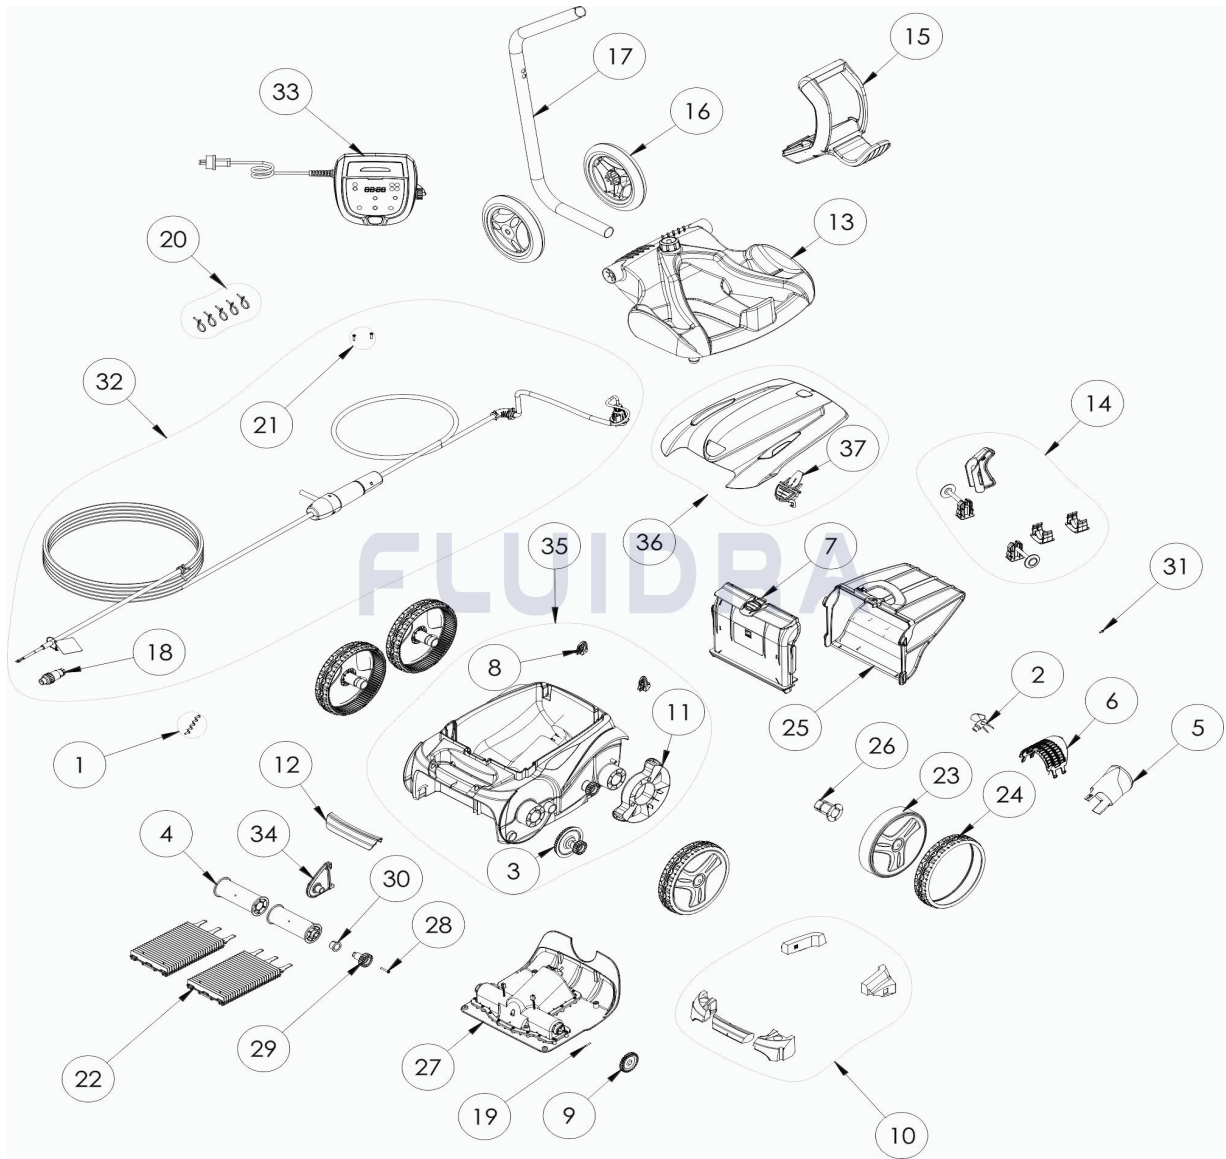

CODIGO **WR000358**

DESCRIÇÃO: **FR 5480 IQ**

PORTUGUES

POS	CODIGO	DESCRIÇÃO	JANTIDADE	POS	CODIGO	DESCRIÇÃO	JANTIDADE
1	R0516700	PARAFUSO 4*12 MM (Pack 5 UN)	1	16	R0565100	RODAS CARRO DE TRANSPORTE	1
2	R0517000	HÉLICE	1	17	R0565200	TUBO CARRO DE TRANSPORTE	1
3	R0517200	CJTO. TRANSMISSÃO	4	18	R0565600	LIGAÇÃO DE CABO 4 PINS	1
4	R0517400	ROLO PORTA-ESCOVAS (Pack 2 UN)	1	19	R0567800	CLIP FIXADOR 3*16 MM (Pack 5 UN)	1
5	R0517500	CANALIZADOR DE FLUXO	1	20	R0567900	ABRACADEIRA CABO FLUTUANTE	1
6	R0517600	TELA PROTECÇÃO	1	21	R0608500	PARAFUSO 4*16 MM A4 (Pack 5 UN)	1
7	R0517700	SUPORTE FILTRO	1	22	R0635904	ESCOVAS TIPO 1 R9022 ZODIAC (*2)	1
8	R0518100	PÁRA-CHOQUES CON RODAS (Pack 2 UN)	1	23	R0636000	ARO PRETO GRANDE ZODIAC	4
9	R0518800	RODA DENTADA 27 DENTES (Pack 2 UN)	1	24	R0636200	ARO GRANDE GD RAL9022 ZODIAC	4
10	R0539700	FLUTUADOR	1	25	R0636600	FILTRO RESÍDUOS FINOS 100µ V	1
11	R0540300	PROTETOR DA RODA	2	26	R0636700	TAMPA DO ROLAMENTO DA RODA	4
12	R0540402	PEGA CINZENTA	1	27	R0638100	BLOCO MOTOR TIPO D	1
13	R0564800	BASE CARRO DE TRANSPORTE	1	28	R0638900	PARAFUSO 4*25 MM (Pack 5 UN)	1