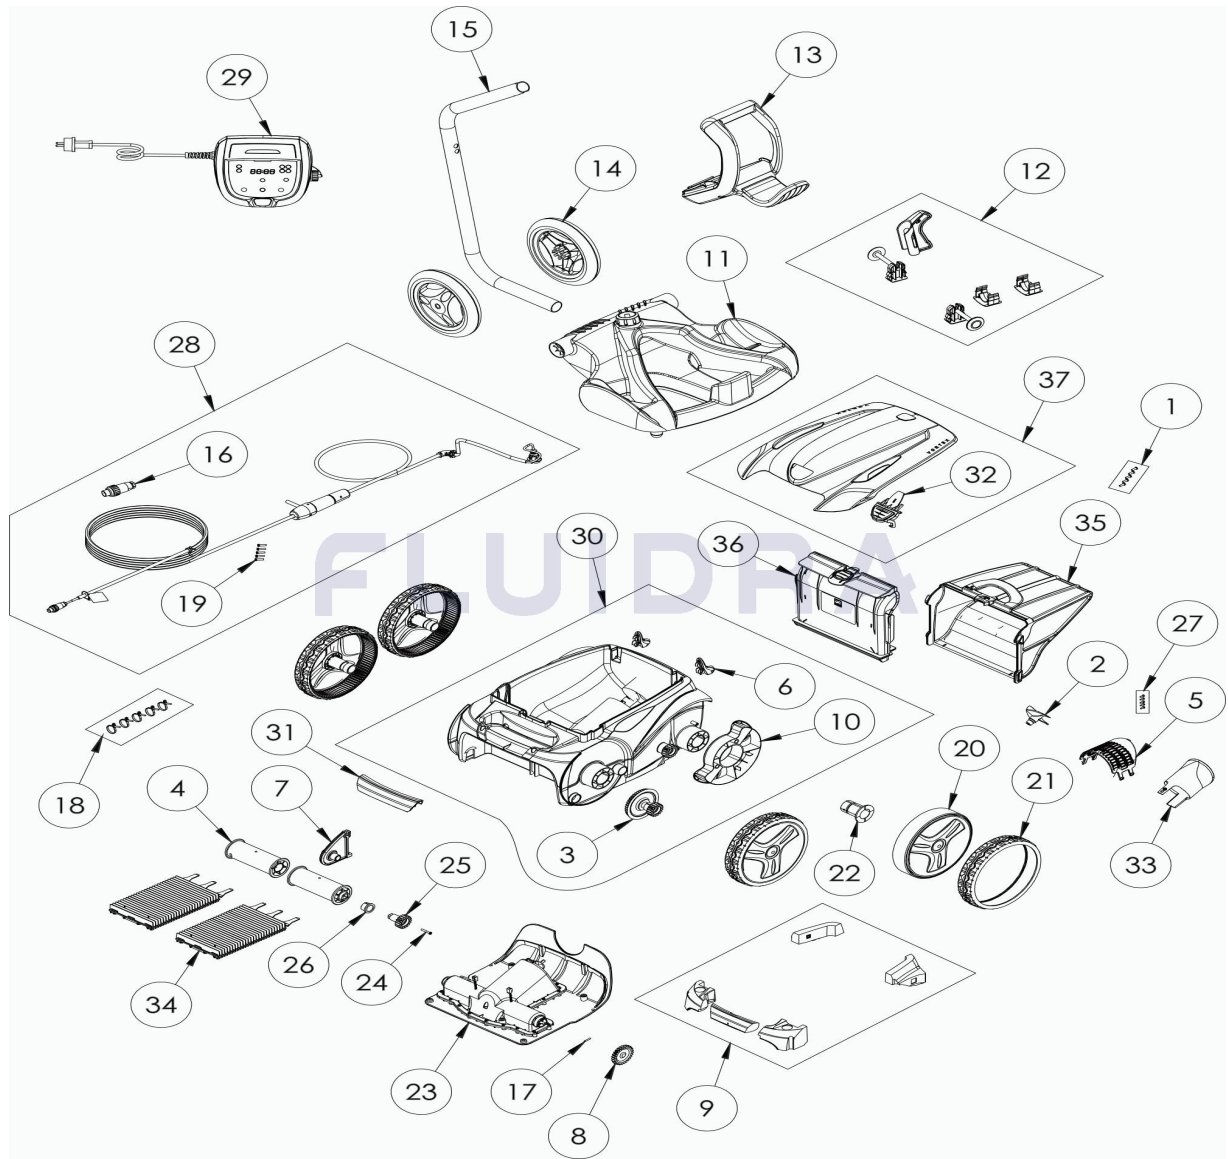

CODIGO **WR000315**

 DESCRIPCION: **GV 5480 IQ**

ESPAÑOL

POS	CODIGO	DESCRIPCION	CANTIDAD	POS	CODIGO	DESCRIPCION	CANTIDAD
1	R0516700	TORNILLO 4*12 MM (PACK DE 5 UN.)	1	16	R0565600	CONECTOR DE CABLE 4 PINS	1
2	R0517000	HÉLICE	1	17	R0567800	CLIP FIJADOR 3*16 MM (Pack 5 UN)	1
3	R0517200	CJTO. TRANSMISIÓN	4	18	R0567900	ABRAZADERAS CABLE FLOTANTE (Pack 5	1
4	R0517400	RODILLO PORTACEPILLOS (Pack 2 UN)	1	19	R0608500	TORNILLO 4*16 MM (PACK DE 5 UN	1
5	R0517600	MALLA PROTECCIÓN	1	20	R0636003	LLANTA GRANDE GRIS ZODIAC	4
6	R0518100	PARACHOQUES CON RUEDAS (Pack 2 UN)	1	21	R0636201	CUBIERTA GD NEGRA ZODIAC	4
7	R0518702	SOPORTE CENTRAL RODILLOS GRIS	1	22	R0636700	CASQUILLO COJINETE RUEDA ZODIAC	4
8	R0518800	PIÑÓN 27 DIENTES (Pack 2 UN)	1	23	R0638100	BLOQUE MOTOR TIPO D	1
9	R0539700	FLOTADOR	1	24	R0638900	TORNILLO 4*25 MM (Pack 5 UN)	1
10	R0540300	PROTECTOR DE RUEDA	2	25	R0639000	PIÑÓN 17 DIENTES (Pack 2 UN)	1
11	R0564800	BASE CARRO DE TRANSPORTE	1	26	R0639100	CASQUILLO EXTERIOR (Pack 2 UN)	1
12	R0564900	KIT ACCESORIOS CARRO	1	27	R0639200	TORNILLO 2.9*9.5 MM (Pack 5 UN)	1
13	R0565000	EMPUÑADURA CARRO DE TRANSPORTE	1	28	R0726600	CABLE FLOTANTE SWIVEL 18M	1

CODIGO **WR000315**DESCRIPCION: **GV 5480 IQ**

14	R0565100	RUEDAS CARRO DE TRANSPORTE (Pack 2	1	29	R0762100	UNIDAD DE CONTROL IQ TIPO 1 EU	1
15	R0565200	TUBO CARRO DE TRANSPORTE	1	30	R0809800	CARCASA COMPLETA 4WD GRIS	1
31	R0853300	EMPUÑADURA VERDE PMS381C	1	35	R0863600	FILTRO RESIDUOS FINOS 100µ	1
32	R0853400	CIERRE TAPA PMS381C	1	36	R0865100	SOPORTE FILTRO	1
33	R0853500	CANALIZADOR DE FLUJO PMS381C	1	37	R0914400	TAPA SUPERIOR FILTRO	
34	R0853600	CEPILLOS TIPO 1 PMS381C ZODIAC (Pack	1				