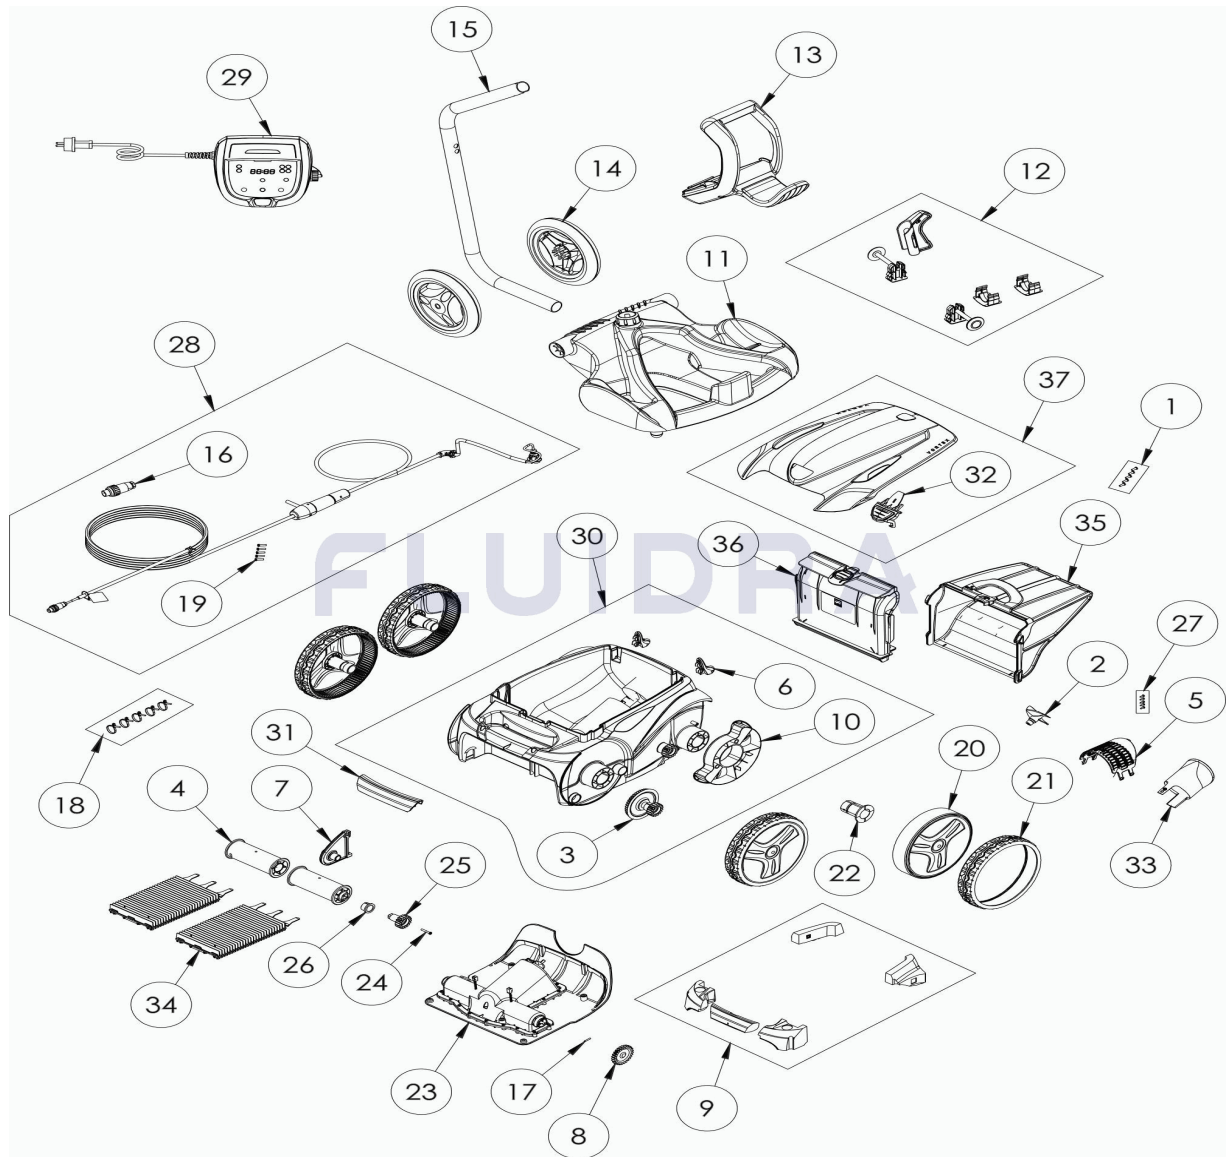

CODE **WR000315**

BESCHREIBUNG: **GV 5480 IQ**

DEUTSCH

POS	CODE	BESCHREIBUNG	MENGE	POS	CODE	BESCHREIBUNG	MENGE
1	R0516700	SCHRAUBE 4 * 12 MM(SET mit 5 Stk.)	1	16	R0565600	SCHWIMMKABEL STECKER (4 PTS)	1
2	R0517000	TURBINE	1	17	R0567800	SPLINT FÜR KREUZAPPENANTRIEB (SET	1
3	R0517200	GETRIEBE	4	18	R0567900	KLEMME FÜR SCHWIMMKABEL (SET mit 5 Stk.)	1
4	R0517400	BÜRSTENWALZE (SET mit 2 Stk.)	1	19	R0608500	SCHRAUBE 4 * 16 MM, A4 (SET mit 5 Stk.)	1
5	R0517600	SCHUTZGITTER	1	20	R0636003	FELGE GROß, VORNE, GRAU	4
6	R0518100	STOSSFÄNGER MIT ROLLER (SET mit 2 Stk.)	1	21	R0636201	REIFEN GROß SCHWARZ	4
7	R0518702	BÜRSTENANKER, GRAU	1	22	R0636700	RADBUCHSE EC	4
8	R0518800	ZAHNRAD 27 ZÄHNE (SET mit 2 Stk.)	1	23	R0638100	MOTORBLOCK TYP D	1
9	R0539700	SCHWIMMKÖRPER, KOMPLET EC	1	24	R0638900	SCHRAUBE 4 * 25 MM, A2 (SET mit 5 Stk.)	1
10	R0540300	RADSCHUTZBLENDE	2	25	R0639000	ZAHNRAD 17 ZÄHNE (SET mit 2 Stk.)	1
11	R0564800	BODENPLATTE CADDY	1	26	R0639100	ZAHNRADBUCHSE (SET mit 2 Stk.)	1
12	R0564900	ZUBEHÖR CADDY	1	27	R0639200	ZYLINDERKOPFSCHRAUBE 2,9 * 9,5 MM (SI	1
13	R0565000	HANDGRIFF CADDY	1	28	R0726600	SCHWIMMKABEL KOMPLETT SWIVEL 18M	1