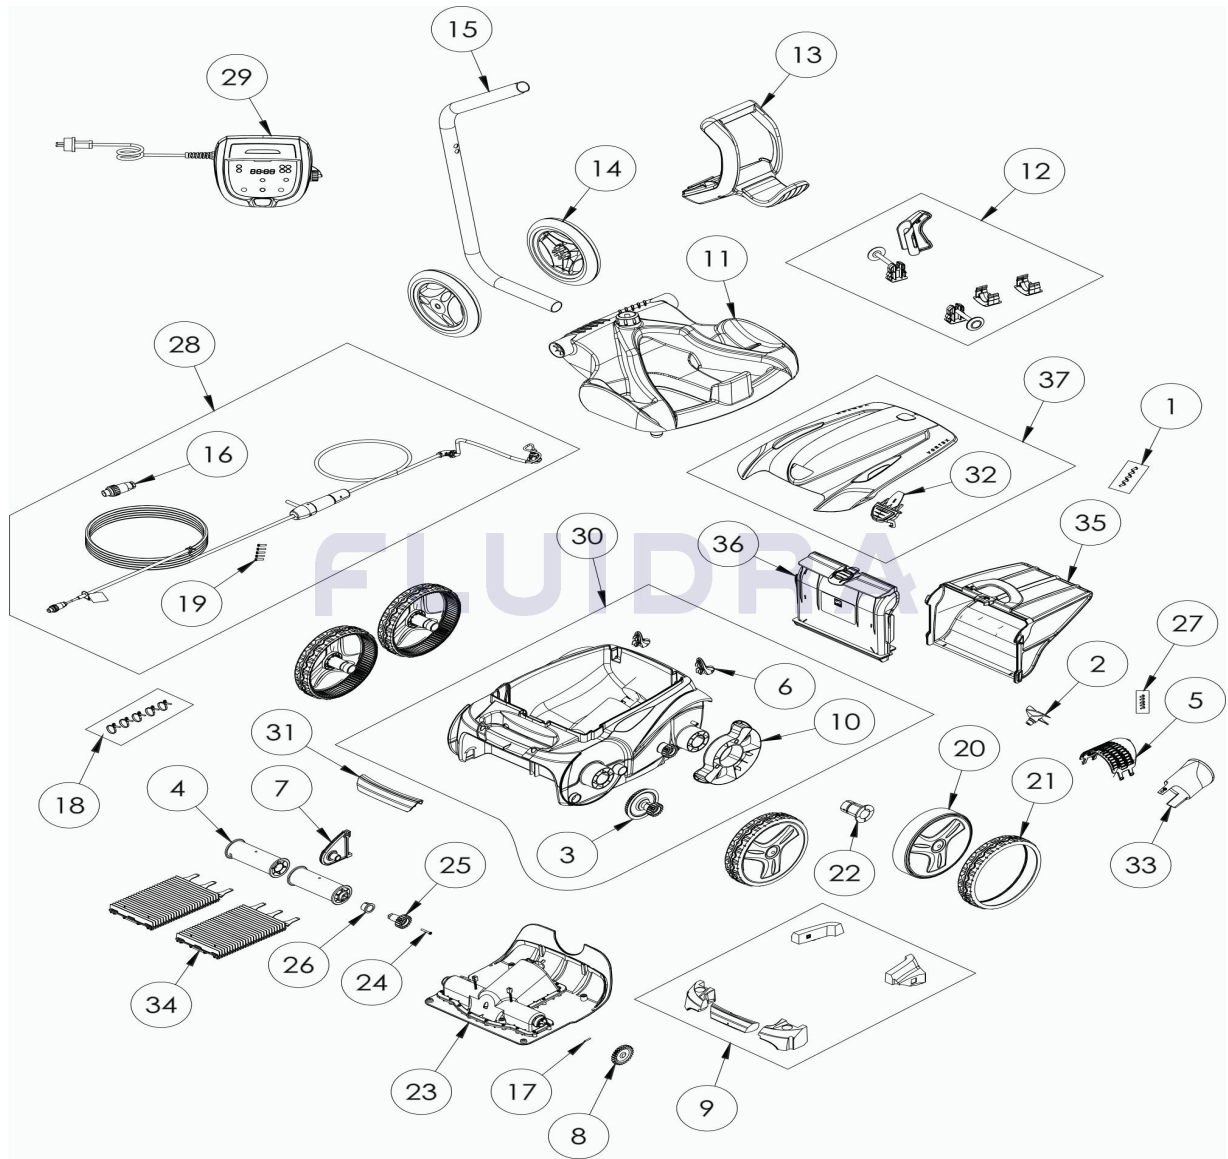

CODIGO **WR000315**

DESCRIÇÃO: **GV 5480 IQ**

PORTUGUES

POS	CODIGO	DESCRIÇÃO	JANTIDADE	POS	CODIGO	DESCRIÇÃO	JANTIDADE
1	R0516700	PARAFUSO 4*12 MM (Pack 5 UN)	1	16	R0565600	LIGAÇÃO DE CABO 4 PINS	1
2	R0517000	HÉLICE	1	17	R0567800	CLIP FIXADOR 3*16 MM (Pack 5 UN)	1
3	R0517200	CJTO. TRANSMISSÃO	4	18	R0567900	ABRAÇADEIRA CABO FLUTUANTE	1
4	R0517400	ROLO PORTA-ESCOVAS (Pack 2 UN)	1	19	R0608500	PARAFUSO 4*16 MM A4 (Pack 5 UN)	1
5	R0517600	TELA PROTECÇÃO	1	20	R0636003	ARO GRANDE CINZA ZODIAC	4
6	R0518100	PÁRA-CHOQUES CON RODAS (Pack 2 UN)	1	21	R0636201	CAPA GD PRETA ZODIAC	4
7	R0518702	SUPORTE CENTRAL ESCOVAS CINZAS	1	22	R0636700	TAMPA DO ROLAMENTO DA RODA	4
8	R0518800	RODA DENTADA 27 DENTES (Pack 2 UN)	1	23	R0638100	BLOCO MOTOR TIPO D	1
9	R0539700	FLUTUADOR	1	24	R0638900	PARAFUSO 4*25 MM (Pack 5 UN)	1
10	R0540300	PROTETOR DA RODA	2	25	R0639000	RODA DENTADA 17 DENTES (Pack 2 UN)	1
11	R0564800	BASE CARRO DE TRANSPORTE	1	26	R0639100	TAMPA EXTERIOR (Pack 2 UN)	1
12	R0564900	KIT ACCESÓRIOS CARRO	1	27	R0639200	PARAFUSO 2.9*9.5 MM (Pack 5 UN)	1
13	R0565000	PEGA CARRO DE TRANSPORTE	1	28	R0726600	CABO FLUTUANTE SWIVEL 18M	1