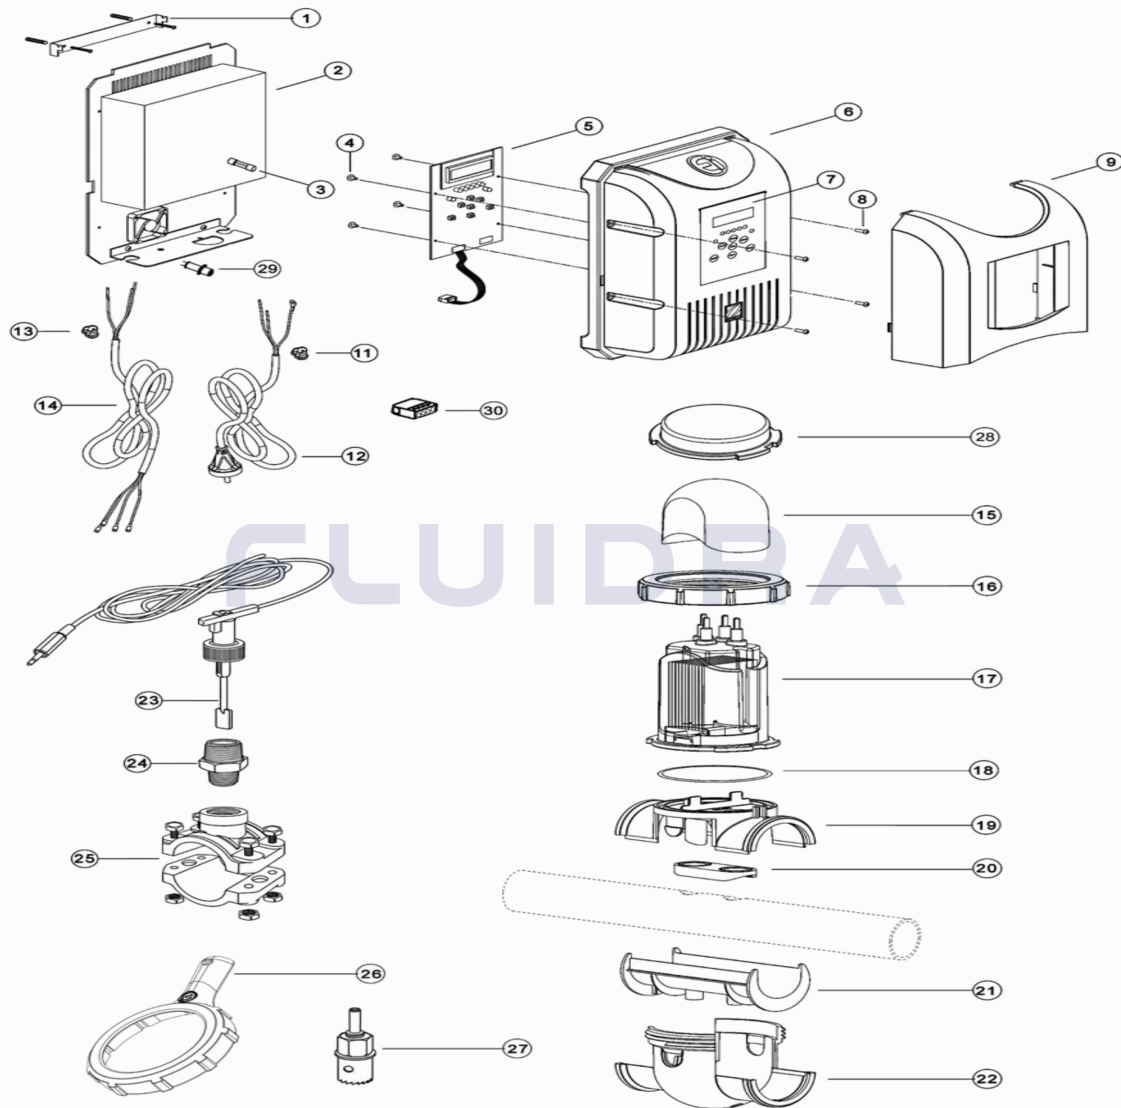

* SEE OBSERVATIONS SHEET

CODE **W383500, W383510, W383520**

DESCRIPTION: EI

13	R0768100	CABLE GRIP FOR CELL POWER SUPPLY	24	R0797200	3/4"X1/2" ADAPTER FOR FLOW SWITCH
14	R0740300	COMPLETE CELL MAINS SUPPLY CABLE	25	W013010	COMPLETE DN50 MM SADDLE CLAMP (AD/
25	W013011	COMPLETE DN63 MM SADDLE CLAMP (AD	28	R0770100	WINTERIZING CAP FOR CELL
26	R0769900	LOCKING RING WRENCH (NOT INCLUDED	29	R0749600	3.5 MM FEMALE PLUG JACK
27	R0797300	HOLE SAW 22 MM FOR PIPE DRILLING	30	R0737900	4-WAY CABLE CONNECTOR (X2)

ITALIANO

POS	CODICE	DESCRIZIONE	QUANTITA'	POS	CODICE	DESCRIZIONE	QUANTITA'
1	W012781	SUPPORTO DI FISSAGGIO A MURO		15	R0768000	CAP EI CELL	
2	W083073	GRUPPO ALIMENTAZIONE ELETTR.		16	R0768200	LOCKING COLLAR POD	
3	W110091	FUSIBILE M205 3,15 A T		17	* R0758800	CELL EI 10 EU	
4	R0743400	SCREWS TRI PCB *4		17	* R0758900	CELL EI 17 EU	
5	W083061	SCHEDA ELETTR.CONTROLLO		17	* R0759000	CELL EI 25 EU	
6	W043590	CALOTTA SCATOLA COMANDO		18	R0738500	O RING EI CELL	
6	W043591	EI CHASSIS PLASTIC HOUSING1		19	R0767900	CLAMP TOP POD	
6	W043592	EI HOUSING BOTTOM RAIL MODIFIED		20	R0767800	EI GASKET UK	
7	W177000	STICKER PANNELLO DI CONTROLLO		20	R0769700	GASKET - POD EU/SA	
8	W001481	VITE 3X12MM FISSAGGIO CALOTTA		21	R0770200	PIPE ADAPTOR POD AU/USA	
9	W043780	GUSCIO DI RIVESTIMENTO SUP.		21	R0770000	PIPE ADAPTOR POD EU/SA	
11	W001371	SERRACAPO CAVO ALIMENTAZ. RETE		22	R0768400	CLAMP BOTTOM POD	
12	W052650	CAVO ALIMENTAZIONE RETE EU		23	R0737500	FLOW SWITCH ASSEMBLY SPARES	