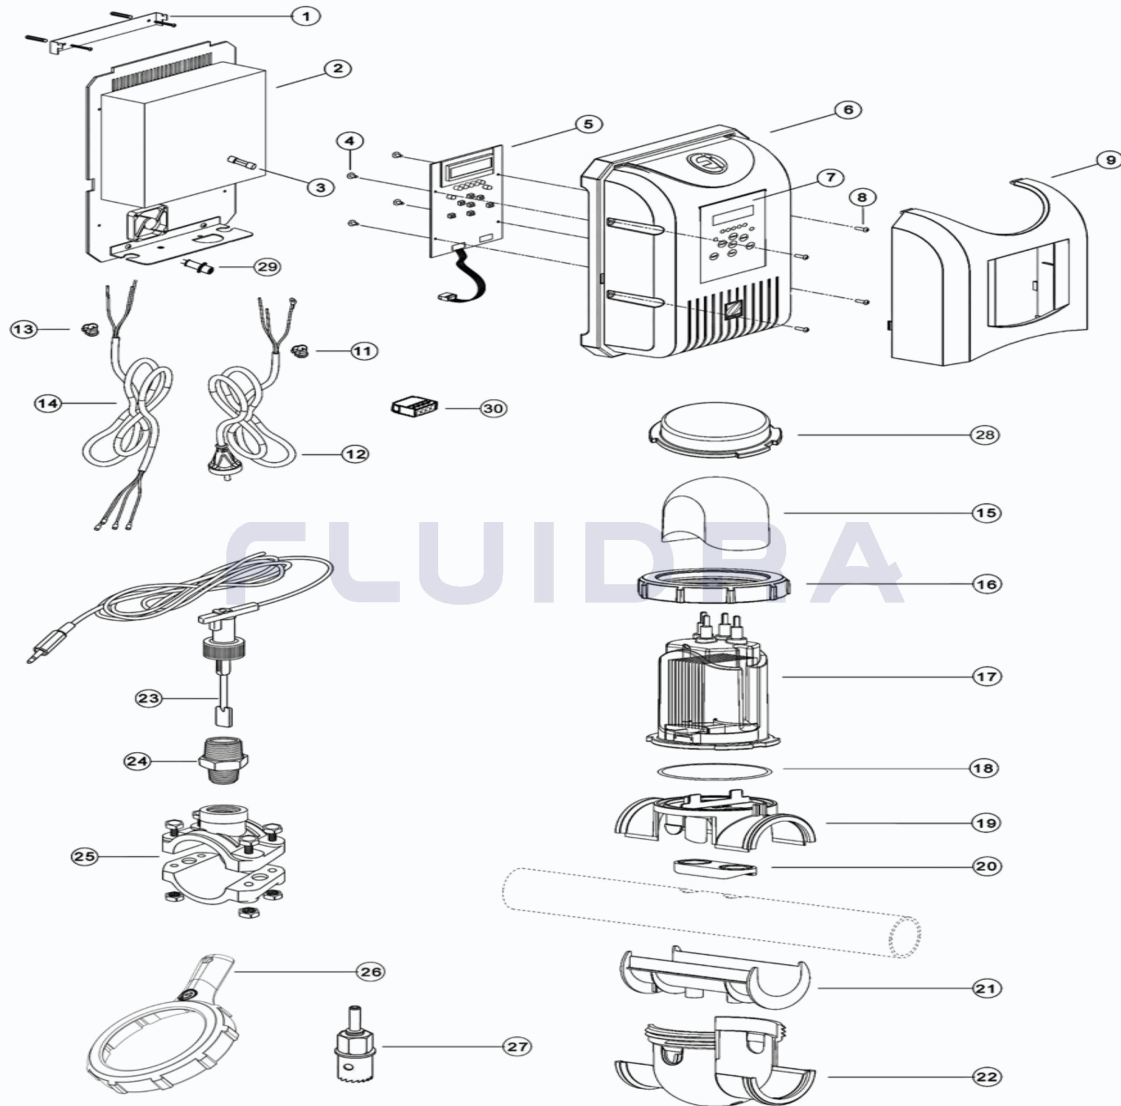

* NOTA OBSERVACIONES

CODIGO **W383500, W383510, W383520**

DESCRIPCION: EI

13	R0768100	GRAPA DE FIJACIÓN PARA CABLE DE ALIM	24	R0797200	ADAPTADOR 1/2" - 3/4" PARA DETECTOR D
14	R0740300	CABLE COMPLETO DE ALIMENTACIÓN DE	25	W013010	ABRAZADERA DM 50 M COMPLETO (ADAP1
25	W013011	ABRAZADERA DM 63 M COMPLETO (ADAP	28	R0770100	TAPÓN DE HIBERNAJE PARA LA CÉLULA
26	R0769900	LLAVE APRIETE CÉLULA	29	R0749600	CONECTOR HEMBRA JACK 3,5 MM
27	R0797300	ABRAZADERA Ø 63	30	R0737900	CONECTOR MACHO ALIMENTACIÓN 4 CAB

DESCRIPTION: EI

FRANCAIS

POS	CODE	DESCRIPTION	QUANTITE	POS	CODE	DESCRIPTION	QUANTITE
1	W012781	SUPPORT DE FIXATION MURALE + KIT VIS		15	R0768000	CAPUCHON DE CELLULE	
2	W083073	ENSEMBLE ALIMENTATION ÉLECTRONIQUE		16	R0768200	BAGUE DE SERRAGE ÉLECTRODE	
3	W110091	FUSIBLE M205 3,15 A T		17	* R0758800	ELECTRODE GENSALT OE 10 COMPLÈTE	
4	R0743400	VIS 4X¼" DE FIXATION DE CARTE ÉLECTR		17	* R0758900	ELECTRODE GENSALT OE 17 COMPLÈTE	
5	W083061	CARTE ÉLECTRONIQUE DE CONTRÔLE		17	* R0759000	ELECTRODE EI² 25 COMPLÈTE	
6	W043590	EI CHASSIS PLASTIC HOUSING		18	R0738500	JOINT TORIQUE D'ÉLECTRODE	
6	W043591	CAPOT PLASTIQUE COFFRET DE COMMAI		19	R0767900	DEMI-COLLIER DE PRISE EN CHARGE SUP	
6	W043592	RAIL INFÉRIEUR DU CAPOT COFFRET DE		20	R0767800	JOINT PLAT DE TUYAU UK (1½")	
7	W177000	STICKER PANNEAU DE CONTRÔLE EI		20	R0769700	JOINT PLAT DE TUYAU EU (DN50 MM & DN€	
8	W001481	VIS M3X12 MM DE FIXATION DU CAPOT PL		21	R0770200	ADAPTATEUR DE TUYAU UK (1½")	
9	W043780	COQUE D'HABILLAGE SUPÉRIEURE ARGE		21	R0770000	ADAPTATEUR DE TUYAU EU (DN50 MM)	
11	W001371	GRIPPE-FIL POUR CÂBLE ALIMENTATION €		22	R0768400	DEMI-COLLIER DE PRISE EN CHARGE EI IN	
12	W052650	CÂBLE D'ALIMENTATION SECTEUR AVEC F		23	R0737500	DÉTECTEUR DE DÉBIT COMPLET (+ CÂBLE	