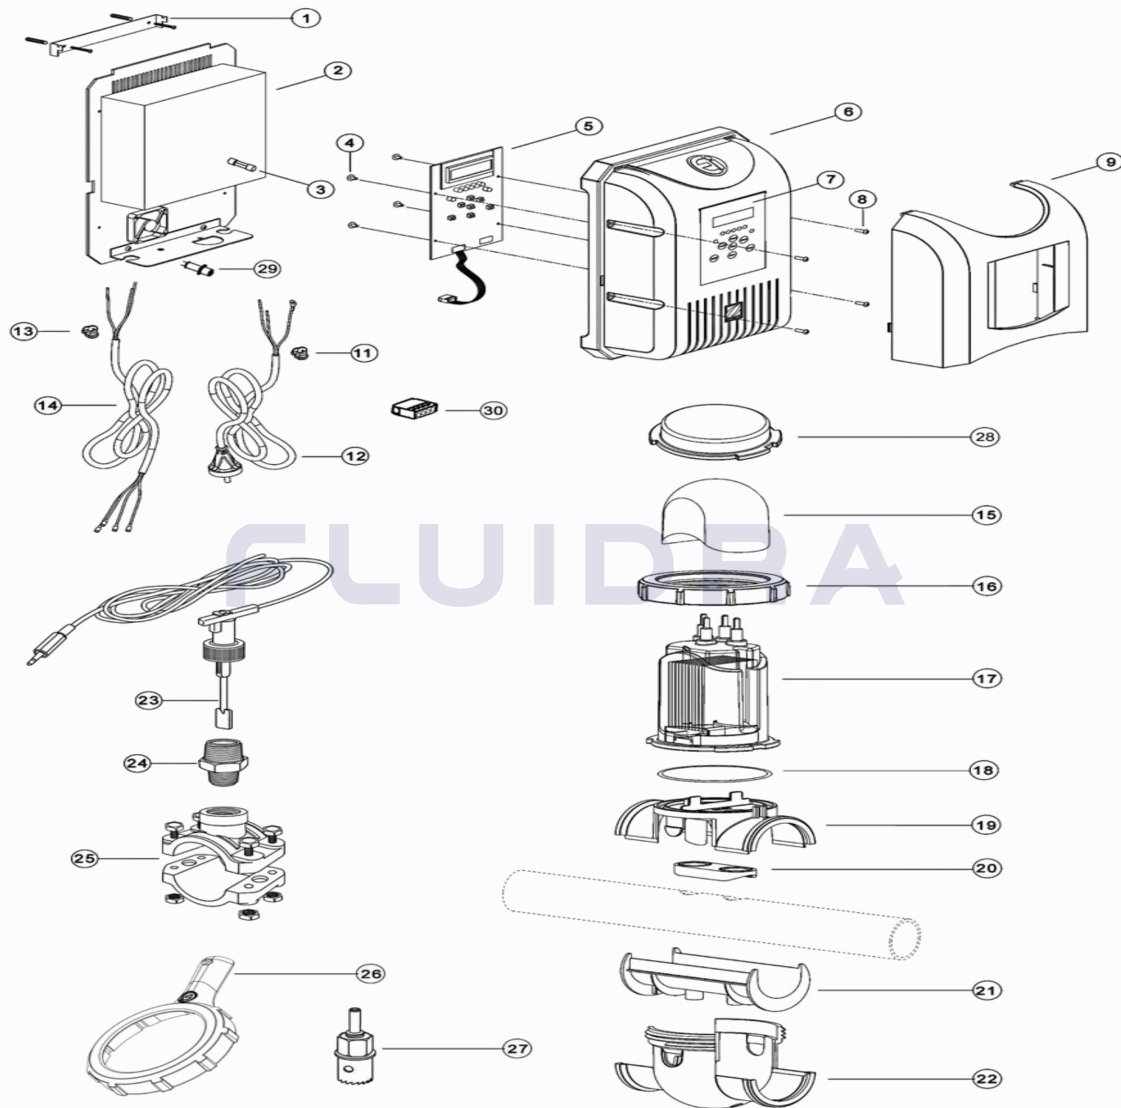

CODE **W383500, W383510, W383520**

BESCHREIBUNG: EI

DEUTSCH

POS	CODE	BESCHREIBUNG	MENGE	POS	CODE	BESCHREIBUNG	MENGE
1	W012781	WANDHALTERUNGSSET F. EI		15	R0768000	CAP EI CELL	
2	W083073	SPANNUNGSVERSORUNGSKARTE		16	R0768200	ÜBERWURFMUTTER F. ELEKTRODE	
3	W110091	FUSE M205 3.15A (TEST RESULTS)		17	* R0758800	ELEKTROLYSE-ZELLE EI 10	
4	R0743400	SCREWS TRI PCB *4		17	* R0758900	ELEKTROLYSE-ZELLE EI 18	
5	W083061	STEUERPLATINE		17	* R0759000	ELEKTROLYSE-ZELLE EI 25	
6	W043590	GEHÄUSE, GRAU F. STEUER-		18	R0738500	O RING EI CELL	
6	W043591	EI CHASSIS PLASTIC HOUSING1		19	R0767900	OBERTEIL F. ANBOHRSCHELLE POD	
6	W043592	EI HOUSING BOTTOM RAIL MODIFIED		20	R0767800	EI GASKET UK	
7	W177000	DISPLAYFOLIE F. STEUER-EINHEIT		20	R0769700	DICHTUNG F. ANBOHRSCHELLE	
8	W001481	EI SET CREW M3 X 12MM PAN		21	R0770200	PIPE ADAPTOR POD AU/USA	
9	W043780	GEHÄUSETEIL, SILBER F. STEUER		21	R0770000	ROHRADAPTER F. Ø 50 MM	
11	W001371	MAINS SUPPLY CABLE'S CORD GRIP		22	R0768400	UNTERTEIL F. ANBOHRSCHELLE	
12	W052650	SPANNUNGSVERSORUNGSKABEL		23	R0737500	PADDELSCHALTER SWC	

* SIEHE ANMERKUNGSBLATT