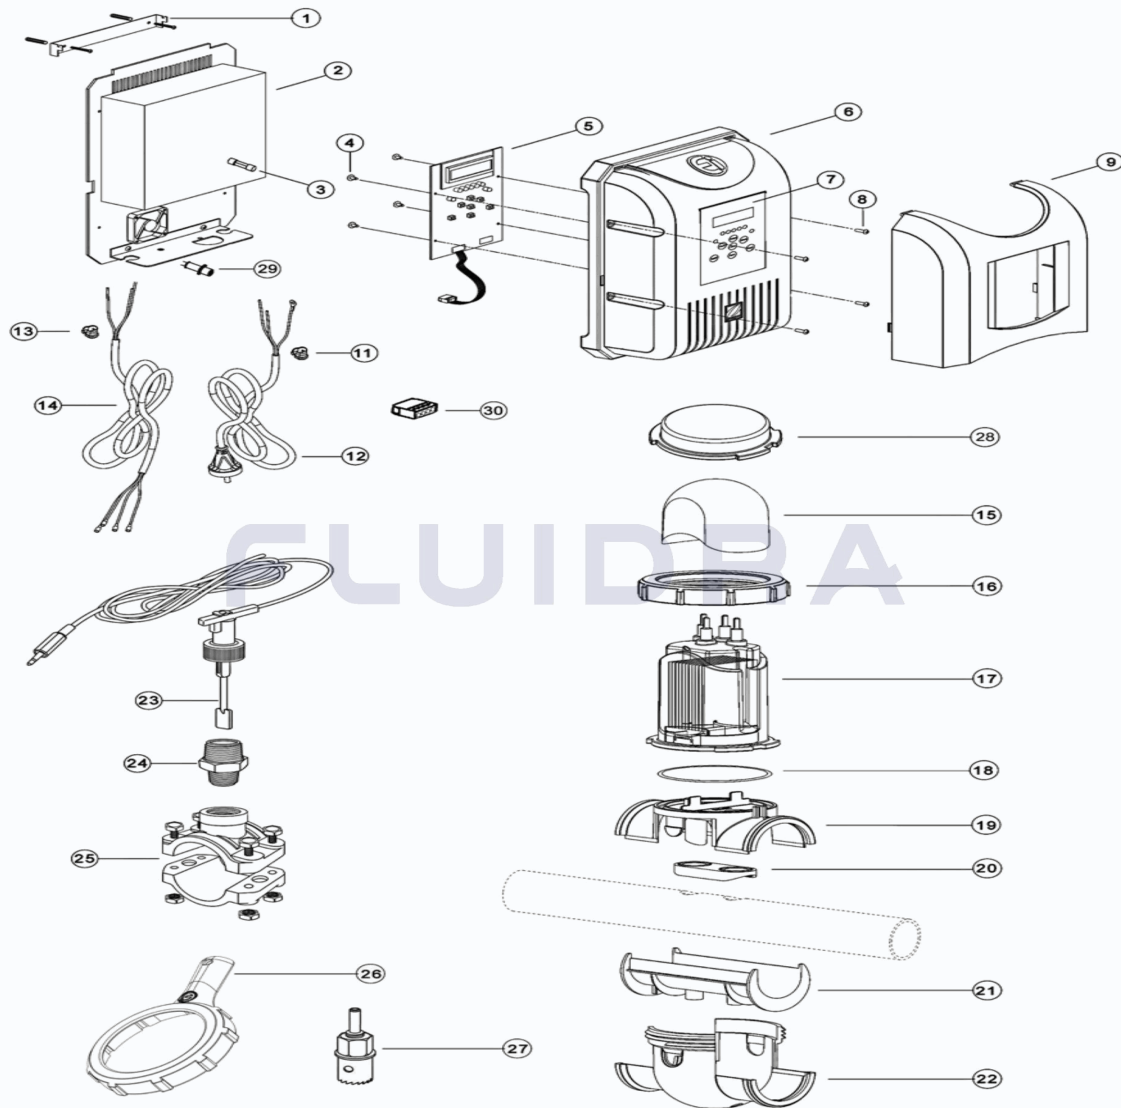

CODIGO **W383500, W383510, W383520**

DESCRIÇÃO: EI

PORTUGUES

POS	CODIGO	DESCRIÇÃO	JANTIDADE	POS	CODIGO	DESCRIÇÃO	JANTIDADE
1	W012781	SUPORTE FIX PAREDE+KIT PARAFU		15	R0768000	TAMPA CONECTORES DE CÉLULA	
2	W083073	PLACA ELETRONICA POTENCIA EI		16	R0768200	EI/TRI PORCA FIXAÇÃO CÉLULA	
3	W110091	FUSÍVEL M205 2,5 AT		17	* R0758800	CELULA EI 10 EU	
4	R0743400	SCREWS TRI PCB *4		17	* R0758900	CELULA EI 17	
5	W083061	PLACA ELECTRÓNICA CONTROLO EI		17	* R0759000	CELULA EI2 25	
6	W043590	CAIXA DE PLÁSTICO EXTERNA		18	R0738500	O-RING CELULA EI	
6	W043591	EI CHASSIS PLASTIC HOUSING1		19	R0767900	TAMPA TOPO POD	
6	W043592	EI HOUSING BOTTOM RAIL MODIFIED		20	R0767800	JUNTA DE TUBO UK 1 ½"	
7	W177000	ADESIVO DO PAINEL DE CONTROLO		20	R0769700	JUNTA TUBO Ø 50/63(EU/SA)	
8	W001481	PARAFUSO 4X1/4' DE FIXAÇÃO		21	R0770200	SUPLEMTO ADAPTADOR TUBO 1½ UK	
9	W043780	TAMPA DIANTEIRA CINZENTA		21	R0770000	ADAPTADOR TUBO EI EU/SA	
11	W001371	GRAMPO FIXAÇÃO CABO ALIM.E.220V		22	R0768400	ANEL INFERIOR EI	
12	W052650	CABO ALIMENTAÇÃO 220V		23	R0737500	DETECTOR CAUDAL SIKA VKL05M	

* VEJA A FICHA DE OBSERVAÇÕES