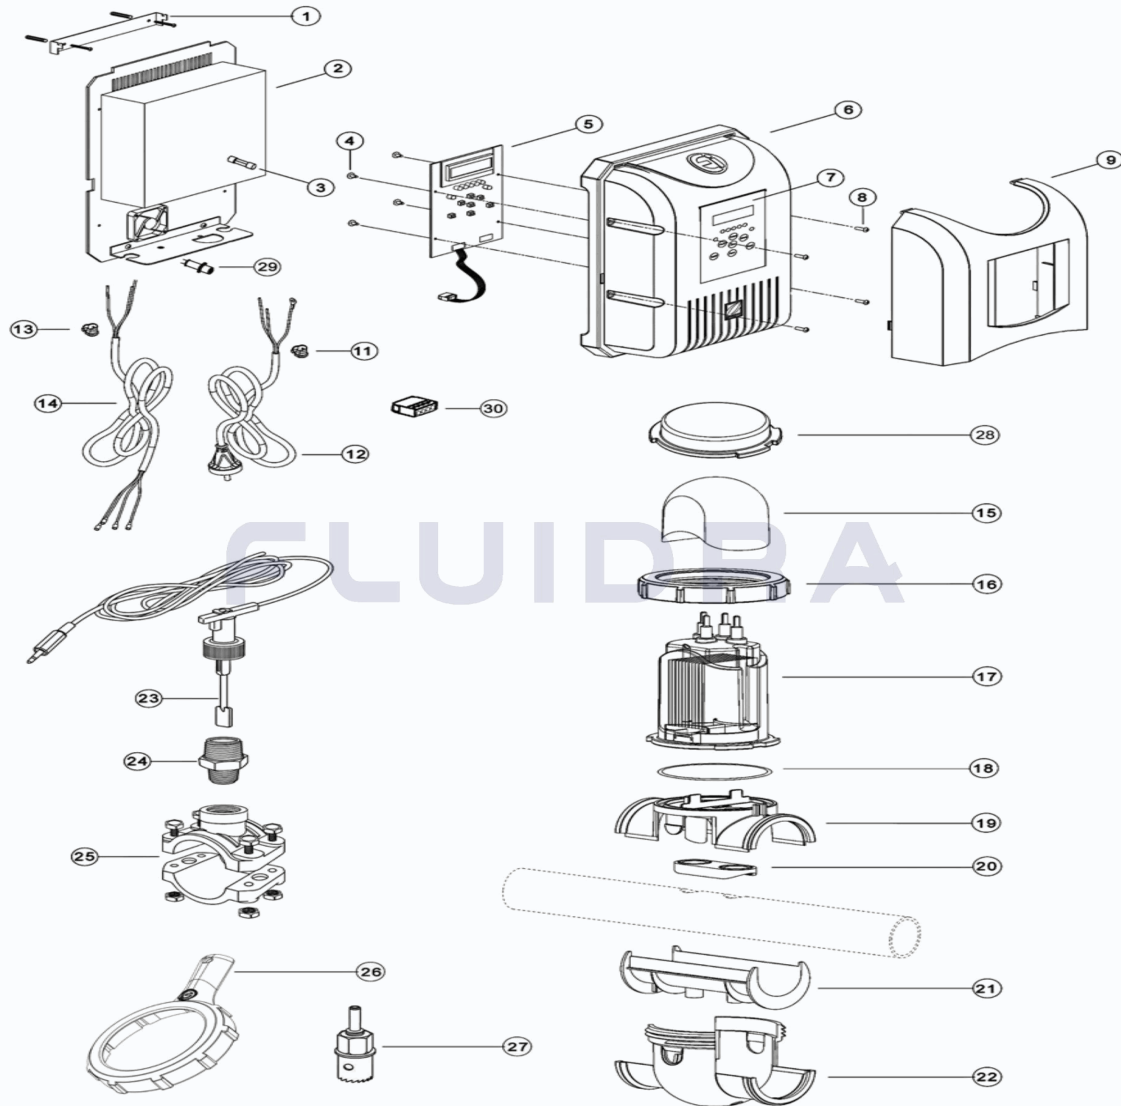

CODIGO **W383500, W383510, W383520**

DESCRIPCION: EI

ESPAÑOL

POS	CODIGO	DESCRIPCION	CANTIDAD	POS	CODIGO	DESCRIPCION	CANTIDAD
1	W012781	SOPORTE DE FIJACIÓN PARED CON KIT TI		15	R0768000	TAPA CONECTORES DE CÉLULA	
2	W083073	CARTA ELECTRÓNICA ALIMENTACIÓN COI		16	R0768200	TUERCA DE CIERRE POD	
3	W110091	FUSIBLE M205 3,5 AT		17	* R0758800	ELECTRODO GENSALT OE 10	
4	R0743400	TORNILLO 4X1/4" FIJACIÓN TARJETA ELEC		17	* R0758900	ELECTRODO GENSALT OE 17	
5	W083061	CARTA ELECTRÓNICA DE CONTROL		17	* R0759000	ELECTRODO EI² 25	
6	W043590	CARCASA PLASTICO EXTERNA EI		18	R0738500	JUNTA TÓRICA DEL POD	
6	W043591	PORTE SUPERIOR DE LA CARCASA DE PL		19	R0767900	COLLARÍN SUPERIOR DE TOMA DE CARGA	
6	W043592	RAÍL INFERIOR DE LA CARCASA DE PLÁST		20	R0767800	JUNTA DE TUBO 1 ½"	
7	W177000	ADHESIVO DEL PANEL DE CONTROL		20	R0769700	ADAPTADOR DE TUBO EU Ø 50 O 63 MM	
8	W001481	TORNILLO 4X1/4" DE FIJACIÓN DE TARJET		21	R0770200	SUPLEMENTO ADAPTADOR DE TUBO 1 ½ "	
9	W043780	TAPA DELANTERA GRIS		21	R0770000	ADAPTADOR PARA TUBO Ø50 MM (EU)	
11	W001371	GRAPA DE FIJACIÓN CABLE ALIMENTACIÓ		22	R0768400	COLLARÍN INFERIOR DE TOMA DE CARGA	
12	W052650	CABLE ALIMENTACIÓN 220V		23	R0737500	DETECTOR DE CAUDAL COMPLETO (+ CAE	

* NOTA OBSERVACIONES

CODIGO **W383500, W383510, W383520**

DESCRIPCION: EI

13	R0768100	GRAPA DE FIJACIÓN PARA CABLE DE ALIM	24	R0797200	ADAPTADOR 1/2" - 3/4" PARA DETECTOR D
14	R0740300	CABLE COMPLETO DE ALIMENTACIÓN DE	25	W013010	ABRAZADERA DM 50 M COMPLETO (ADAP1
25	W013011	ABRAZADERA DM 63 M COMPLETO (ADAP	28	R0770100	TAPÓN DE HIBERNAJE PARA LA CÉLULA
26	R0769900	LLAVE APRIETE CÉLULA	29	R0749600	CONECTOR HEMBRA JACK 3,5 MM
27	R0797300	ABRAZADERA Ø 63	30	R0737900	CONECTOR MACHO ALIMENTACIÓN 4 CAB