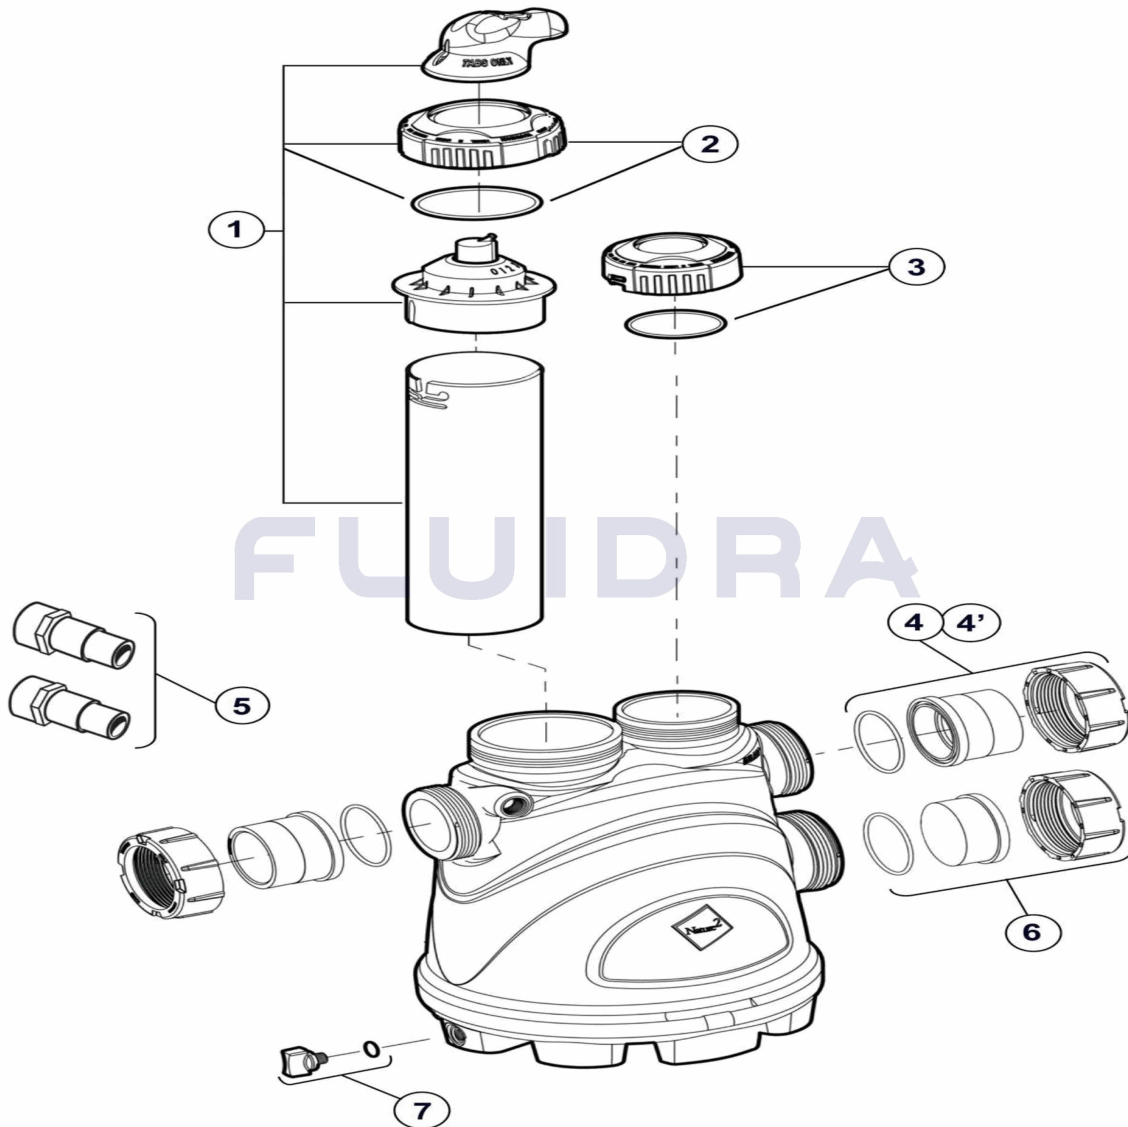

CODE **W380060**

 DESCRIPTION: **NATURE2 FUSION**

ENGLISH

POS	CODE	DESCRIPTION	QUANTITY	POS	CODE	DESCRIPTION	QUANTITY
1	R0502600	COMPLETE CHLORINE FEEDER ASSEMBLY		4'	R0771401	KIT RACCORDS UNION 2" UK (2 PIÈCES, AJ)	
2	R0502300	CHLORINE FEEDER LOCKING COLLAR + S		4'	R0770300	PVC 1 1/2" ADAPTER TO GLUE (UK)	
/	R0502500	NATURE2 FUSION SEALS KIT		5	W380074	38 MM SOFT PIPE CONNECTION KIT (WITH	
3	R0502400	CARTRIDGE LOCKING COLLAR + SEAL KIT		6	W380071	FUSION BODY AND CAP SET	
4	R0771400	63/50MM UNION TAILPIECE KIT (X2)		7	W380073	DRAIN PLUG (WITH ORING)	

CODICE **W380060**

 DESCRIZIONE: **NATURE2 FUSION**

ITALIANO

POS	CODICE	DESCRIZIONE	QUANTITA'	POS	CODICE	DESCRIZIONE	QUANTITA'
1	R0502600	ASSEMBLAGGIO COMPLETO DELL'ALIMEN		4'	R0771401	RACCORD UNION 2" (UK)	
2	R0502300	COLLARE DI BLOCCAGGIO ALIMENTATORI		4'	R0770300	REDUCING BUSH WHITE	
/	R0502500	KIT GUARNIZIONI FUSIONE NATURE2		5	W380074	KIT DI COLLEGAMENTO TUBO MORBIDO D.	
3	R0502400	COLLARE BLOCCAGGIO CARTUCCIA + KIT		6	W380071	SET CORPO E CAPPUCCIO FUSION	
4	R0771400	KIT BOCCHETTONI 50/63MM (X2)		7	W380073	TAPPO DI SCARICO (CON ORING)	

CODE **W380060**

 BESCHREIBUNG: **NATURE2 FUSION**

DEUTSCH

POS	CODE	BESCHREIBUNG	MENGE	POS	CODE	BESCHREIBUNG	MENGE
1	R0502600	KOMPLETTE CHLOREINZUGSBAUGRUPPE	4'	R0771401	RACCORD UNION 2" (UK)		
2	R0502300	CHLOR-FEEDER-ABSCHLUSSKRAGEN + D	4'	R0770300	PVC ADAPTER 1 1/2		
/	R0502500	NATURE ² FUSION DICHTUNGSKIT	5	W380074	38 MM WEICHE ROHR-ANSCHLUSSSATZ (N		
3	R0502400	KARTUSCHENVERRIEGELUNGSKRAGEN +	6	W380071	FUSION KÖRPER UND KAPPE SET		
4	R0771400	50 MM ID UNION ASSEMBLY EU	7	W380073	ABLAUFSTECKER (MIT ORING)		