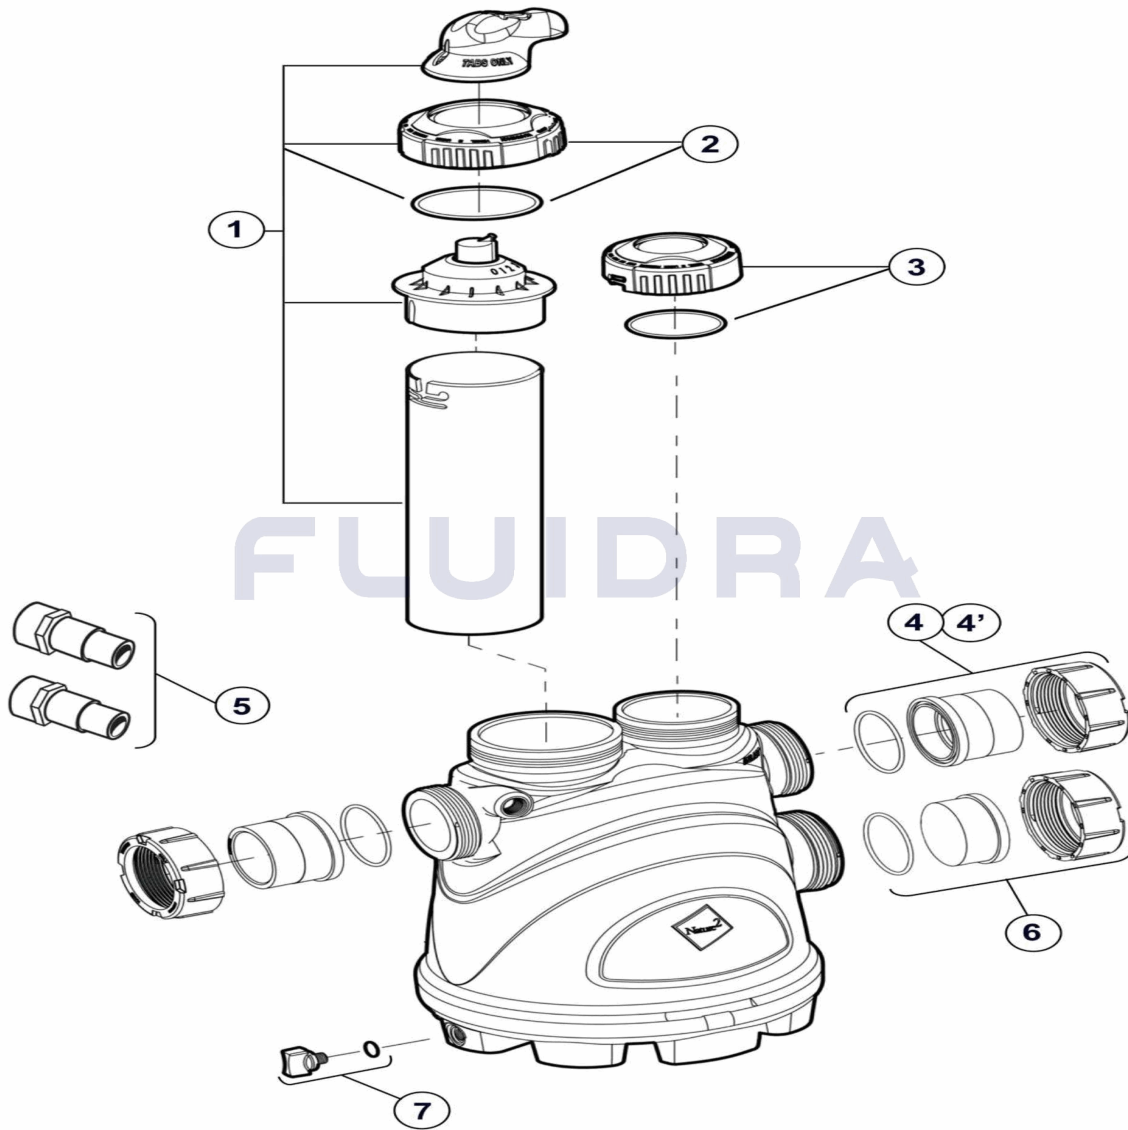

CODIGO **W380060**

 DESCRIPCION: **NATURE2 FUSION**

ESPAÑOL

POS	CODIGO	DESCRIPCION	CANTIDAD	POS	CODIGO	DESCRIPCION	CANTIDAD
1	R0502600	CLORADOR COMPLETO		4'	R0771401	KIT RACORDS UNION 2" (2 UN, AÑADIR 2 X	
2	R0502300	KIT JUNTA + ANILLO CLORADOR		4'	R0770300	ADAPTADOR PVC 1 1/2" PARA PEGAR (UK)	
/	R0502500	KIT JUNTAS NATURE² FUSION		5	W380074	KIT DE CONEXIÓN PARA TUBO FLEXIBLE 3	
3	R0502400	KIT JUNTA + ABRAZADERA CARTUCHO FU		6	W380071	KIT TAPÓN CUERPO FUSION	
4	R0771400	KIT RACORS UNIÓN DN63/50 MM (2 UN.)		7	W380073	PURGA DE INVERNAJE (+ JUNTA TÓRICA)	

CODE **W380060**

 DESCRIPTION: **NATURE2 FUSION**

FRANCAIS

POS	CODE	DESCRIPTION	QUANTITE	POS	CODE	DESCRIPTION	QUANTITE
1	R0502600	CHLORINATEUR COMPLET		4'	R0771401	KIT RACCORDS UNION 2" UK (2 PIÈCES, AJ)	
2	R0502300	KIT JOINT + BAGUE CHLORINATEUR		4'	R0770300	RÉDUCTEUR PVC 1 1/2" À COLLER (UK)	
/	R0502500	KIT JOINTS NATURE² FUSION		5	W380074	KIT CONNEXION POUR TUYAU SOUPLE 38	
3	R0502400	KIT JOINT + COLLIER DE SERRAGE CARTC		6	W380071	KIT BOUCHON CORPS FUSION	
4	R0771400	KIT RACCORDS UNION DN63/50 MM (2 PIÈ)		7	W380073	PURGE D'HIVERNAGE (+ JOINT TORIQUE)	

CODE **W380060**

 DESCRIPTION: **NATURE2 FUSION**

ENGLISH

POS	CODE	DESCRIPTION	QUANTITY	POS	CODE	DESCRIPTION	QUANTITY
1	R0502600	COMPLETE CHLORINE FEEDER ASSEMBLY		4'	R0771401	KIT RACCORDS UNION 2" UK (2 PIÈCES, AJ)	
2	R0502300	CHLORINE FEEDER LOCKING COLLAR + S		4'	R0770300	PVC 1 1/2" ADAPTER TO GLUE (UK)	
/	R0502500	NATURE2 FUSION SEALS KIT		5	W380074	38 MM SOFT PIPE CONNECTION KIT (WITH	
3	R0502400	CARTRIDGE LOCKING COLLAR + SEAL KIT		6	W380071	FUSION BODY AND CAP SET	
4	R0771400	63/50MM UNION TAILPIECE KIT (X2)		7	W380073	DRAIN PLUG (WITH ORING)	