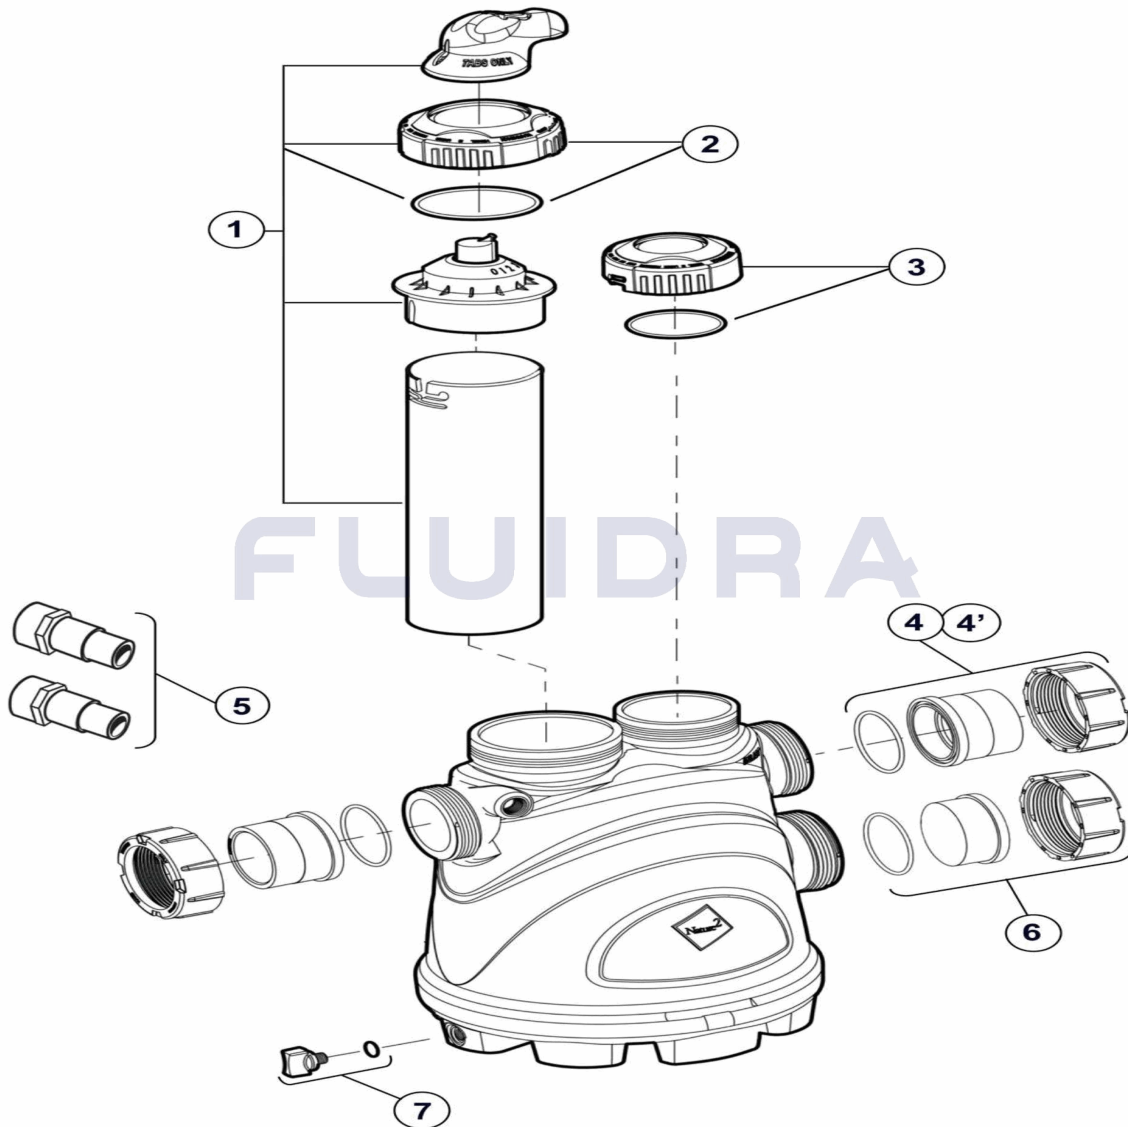

CODIGO **W380060**

 DESCRIPCION: **NATURE2 FUSION**

ESPAÑOL

POS	CODIGO	DESCRIPCION	CANTIDAD	POS	CODIGO	DESCRIPCION	CANTIDAD
1	R0502600	CLORADOR COMPLETO		4'	R0771401	KIT RACORDS UNION 2" (2 UN, AÑADIR 2 X	
2	R0502300	KIT JUNTA + ANILLO CLORADOR		4'	R0770300	ADAPTADOR PVC 1 1/2" PARA PEGAR (UK)	
/	R0502500	KIT JUNTAS NATURE² FUSION		5	W380074	KIT DE CONEXIÓN PARA TUBO FLEXIBLE 3	
3	R0502400	KIT JUNTA + ABRAZADERA CARTUCHO FU		6	W380071	KIT TAPÓN CUERPO FUSION	
4	R0771400	KIT RACORS UNIÓN DN63/50 MM (2 UN.)		7	W380073	PURGA DE INVERNAJE (+ JUNTA TÓRICA)	

CODE **W380060**

 DESCRIPTION: **NATURE2 FUSION**

FRANCAIS

POS	CODE	DESCRIPTION	QUANTITE	POS	CODE	DESCRIPTION	QUANTITE
1	R0502600	CHLORINATEUR COMPLET		4'	R0771401	KIT RACCORDS UNION 2" UK (2 PIÈCES, AJ)	
2	R0502300	KIT JOINT + BAGUE CHLORINATEUR		4'	R0770300	RÉDUCTEUR PVC 1 1/2" À COLLER (UK)	
/	R0502500	KIT JOINTS NATURE² FUSION		5	W380074	KIT CONNEXION POUR TUYAU SOUPLE 38	
3	R0502400	KIT JOINT + COLLIER DE SERRAGE CARTC		6	W380071	KIT BOUCHON CORPS FUSION	
4	R0771400	KIT RACCORDS UNION DN63/50 MM (2 PIÈ)		7	W380073	PURGE D'HIVERNAGE (+ JOINT TORIQUE)	

CODE **W380060**

 DESCRIPTION: **NATURE2 FUSION**

ENGLISH

POS	CODE	DESCRIPTION	QUANTITY	POS	CODE	DESCRIPTION	QUANTITY
1	R0502600	COMPLETE CHLORINE FEEDER ASSEMBLY		4'	R0771401	KIT RACCORDS UNION 2" UK (2 PIÈCES, AJ)	
2	R0502300	CHLORINE FEEDER LOCKING COLLAR + S		4'	R0770300	PVC 1 1/2" ADAPTER TO GLUE (UK)	
/	R0502500	NATURE2 FUSION SEALS KIT		5	W380074	38 MM SOFT PIPE CONNECTION KIT (WITH	
3	R0502400	CARTRIDGE LOCKING COLLAR + SEAL KIT		6	W380071	FUSION BODY AND CAP SET	
4	R0771400	63/50MM UNION TAILPIECE KIT (X2)		7	W380073	DRAIN PLUG (WITH ORING)	