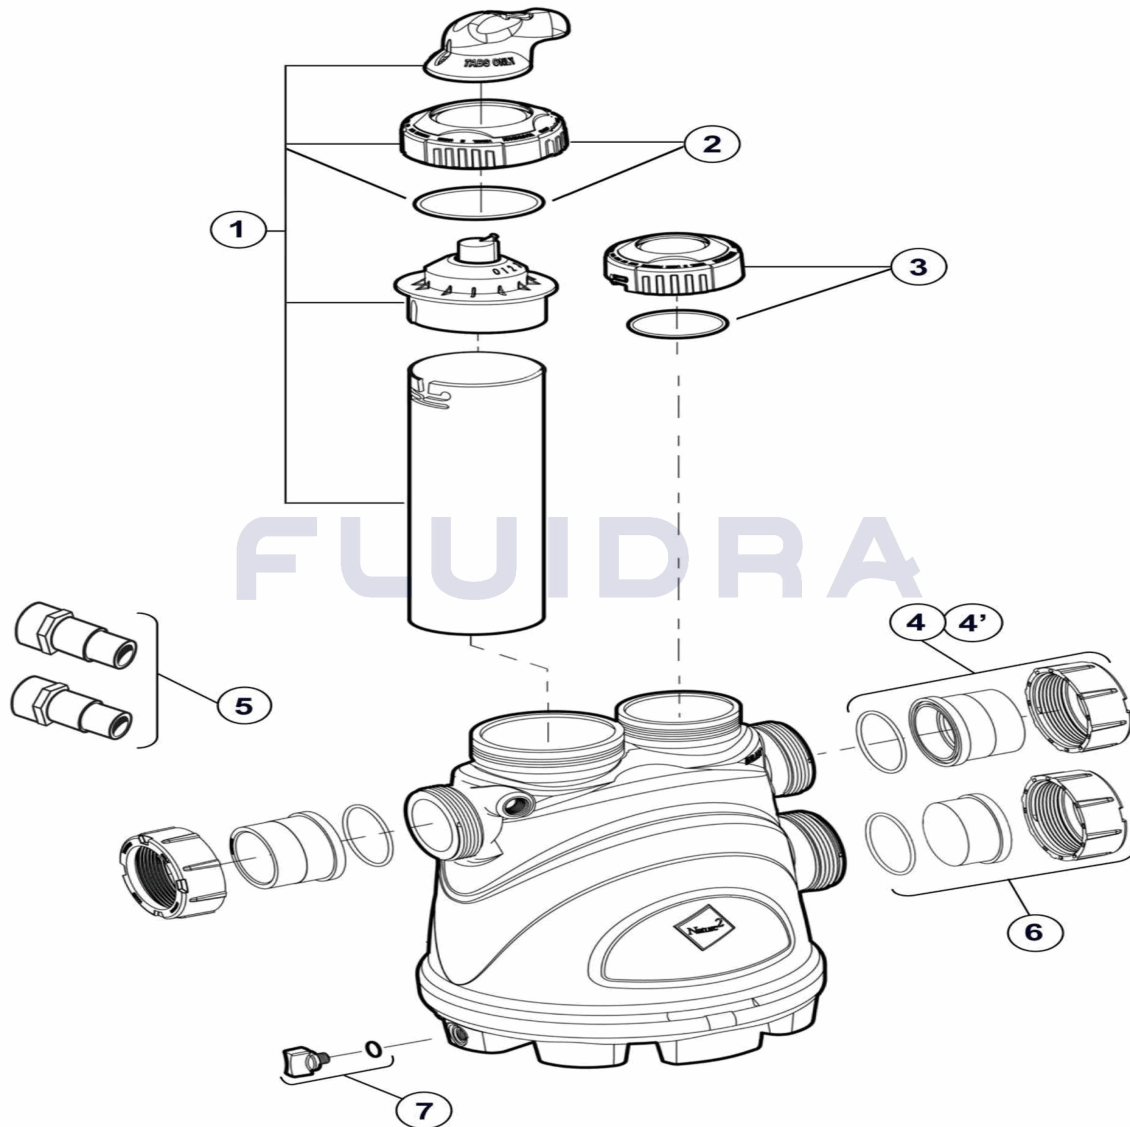

CODIGO **W380060**

 DESCRIPCION: **NATURE2 FUSION**

ESPAÑOL

POS	CODIGO	DESCRIPCION	CANTIDAD	POS	CODIGO	DESCRIPCION	CANTIDAD
1	R0502600	CLORADOR COMPLETO		4'	R0771401	KIT RACORDS UNION 2" (2 UN, AÑADIR 2 X	
2	R0502300	KIT JUNTA + ANILLO CLORADOR		4'	R0770300	ADAPTADOR PVC 1 1/2" PARA PEGAR (UK)	
/	R0502500	KIT JUNTAS NATURE² FUSION		5	W380074	KIT DE CONEXIÓN PARA TUBO FLEXIBLE 3	
3	R0502400	KIT JUNTA + ABRAZADERA CARTUCHO FU		6	W380071	KIT TAPÓN CUERPO FUSION	
4	R0771400	KIT RACORS UNIÓN DN63/50 MM (2 UN.)		7	W380073	PURGA DE INVERNAJE (+ JUNTA TÓRICA)	

CODE **W380060**

 DESCRIPTION: **NATURE2 FUSION**

FRANCAIS

POS	CODE	DESCRIPTION	QUANTITE	POS	CODE	DESCRIPTION	QUANTITE
1	R0502600	CHLORINATEUR COMPLET		4'	R0771401	KIT RACCORDS UNION 2" UK (2 PIÈCES, AJ)	
2	R0502300	KIT JOINT + BAGUE CHLORINATEUR		4'	R0770300	RÉDUCTEUR PVC 1 1/2" À COLLER (UK)	
/	R0502500	KIT JOINTS NATURE² FUSION		5	W380074	KIT CONNEXION POUR TUYAU SOUPLE 38	
3	R0502400	KIT JOINT + COLLIER DE SERRAGE CARTC		6	W380071	KIT BOUCHON CORPS FUSION	
4	R0771400	KIT RACCORDS UNION DN63/50 MM (2 PIÈ)		7	W380073	PURGE D'HIVERNAGE (+ JOINT TORIQUE)	

CODE **W380060**

 DESCRIPTION: **NATURE2 FUSION**

ENGLISH

POS	CODE	DESCRIPTION	QUANTITY	POS	CODE	DESCRIPTION	QUANTITY
1	R0502600	COMPLETE CHLORINE FEEDER ASSEMBLY		4'	R0771401	KIT RACCORDS UNION 2" UK (2 PIÈCES, AJ)	
2	R0502300	CHLORINE FEEDER LOCKING COLLAR + S		4'	R0770300	PVC 1 1/2" ADAPTER TO GLUE (UK)	
/	R0502500	NATURE2 FUSION SEALS KIT		5	W380074	38 MM SOFT PIPE CONNECTION KIT (WITH	
3	R0502400	CARTRIDGE LOCKING COLLAR + SEAL KIT		6	W380071	FUSION BODY AND CAP SET	
4	R0771400	63/50MM UNION TAILPIECE KIT (X2)		7	W380073	DRAIN PLUG (WITH ORING)	