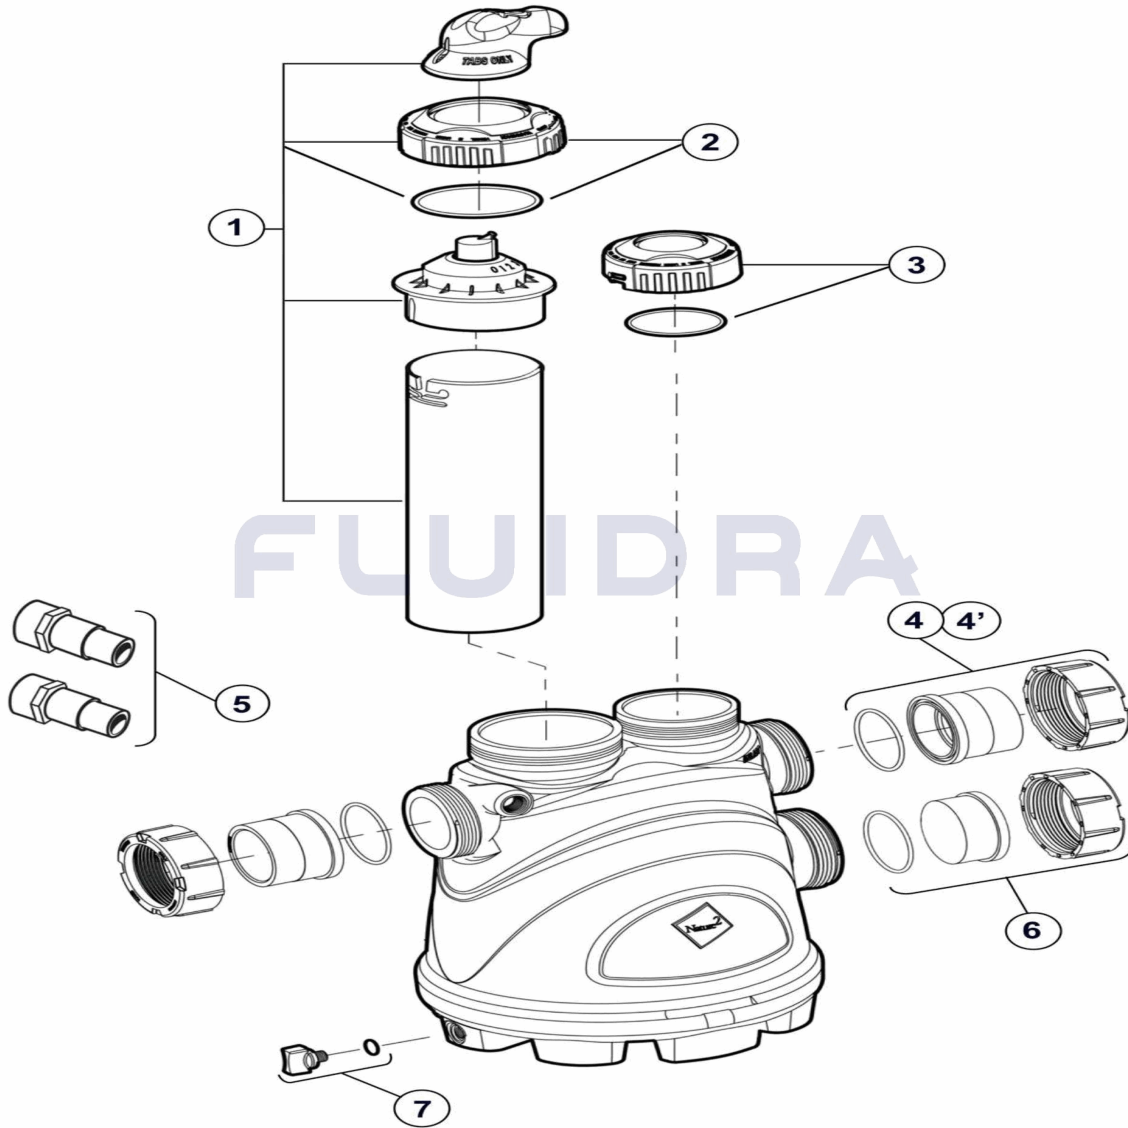

CODIGO **W380060**

DESCRIÇÃO: **NATURE2 FUSION**

PORTUGUES

POS	CODIGO	DESCRIÇÃO	JANTIDADE	POS	CODIGO	DESCRIÇÃO	JANTIDADE
1	R0502600	CONJUNTO COMPLETO DO ALIMENTADOF		4'	R0771401	RACCORD UNION 2" (UK)	
2	R0502300	COLAR DE TRAVAMENTO DO ALIMENTADC		4'	R0770300	REDUCING BUSH WHITE	
/	R0502500	NATURE² FUSION SEALS KIT		5	W380074	KIT DE CONEXÃO DE TUBO SUAWE 38 MM (	
3	R0502400	COLAR DE TRAVAMENTO DO CARTUCHO		6	W380071	CORPO DE FUSÃO E CONJUNTO DE TAMP	
4	R0771400	50 MM ID UNION ASSEMBLY EU		7	W380073	PLUGUE DE DRENAGEM (COM ORING)