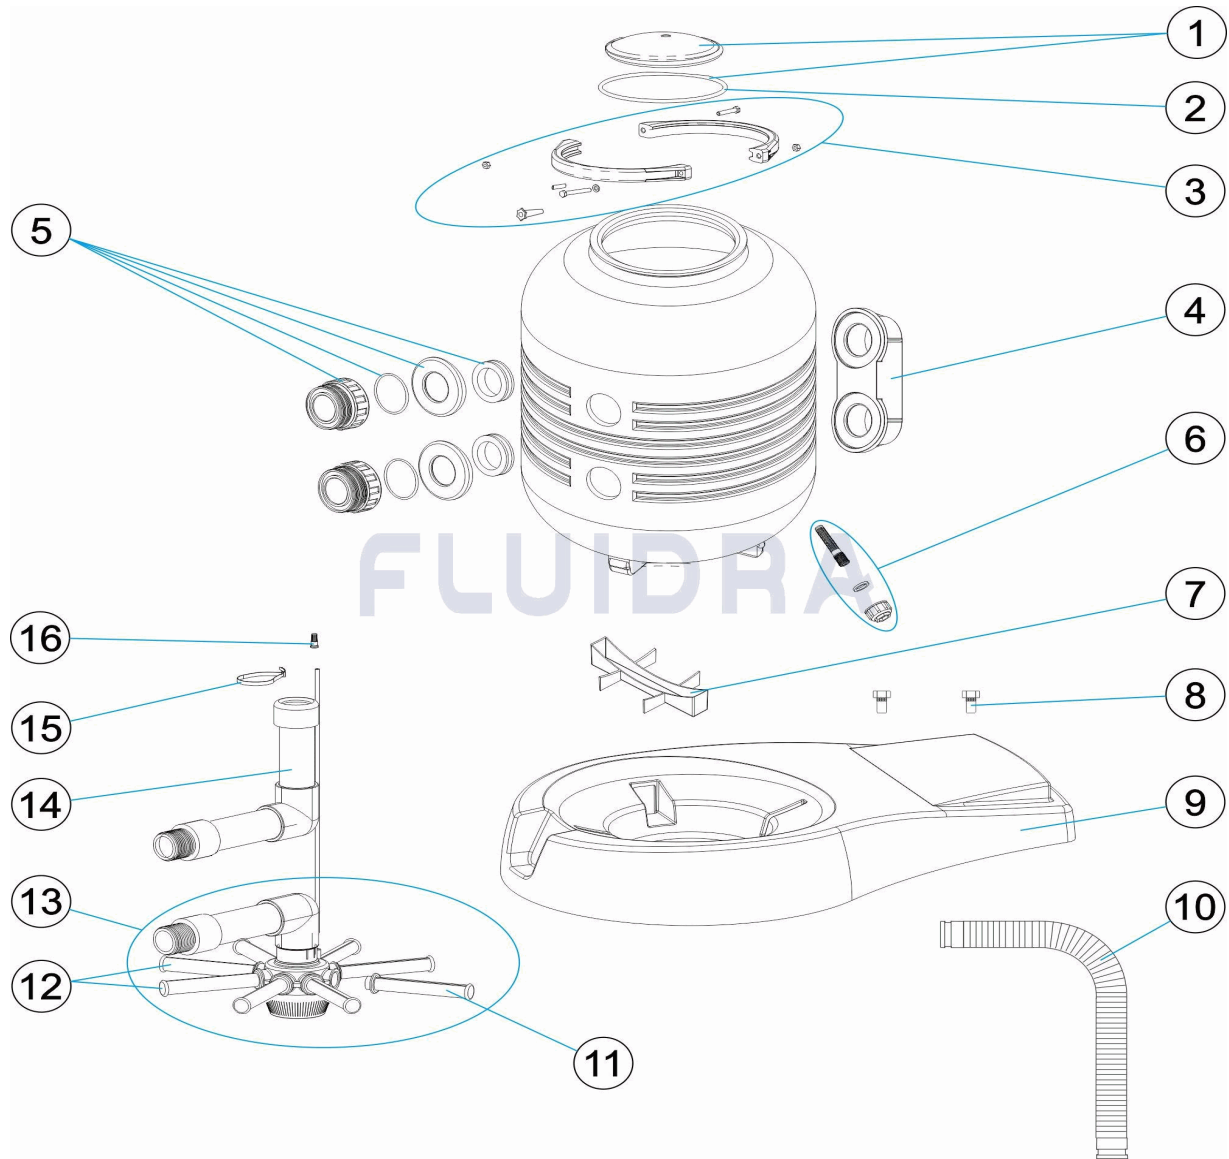

CODE **MSM380K, MSM480K, MSM560K**

BESCHREIBUNG: **MONOBLOC MAX. 200 D.380, 480, 560 SEITLICH**

DEUTSCH

POS	CODE	BESCHREIBUNG	MENGE	POS	CODE	BESCHREIBUNG	MENGE
1	CE04080102	ABDECKUNG TRANSPARENT MIT RING		11	* CE04300119	FILTERSTERN-SCHLITZROHR 3/4" 110M "	
2	CE04080101	O-RING ABDECKUNG		11	* CE04300120	FILTERSTERN-SCHLITZROHR 3/4" 160 M "	
3	CE11020402	EINSATZ KUNSTSTOFF		12	* CE04010073	SET FILTERSTERN-SCHLITZROHR D. 350 -	
4	CE04220105	INNENVERSTÄRKUNG		12	* CE04010074	SET FILTERSTERN-SCHLITZROHR D. 450 -	
5	CE04220104	GEWINDESTÜCK AUSGANG MIT VERSTÄR		13	* CE04300115	SAMMELROHRSET D. 380	
6	CE04220103	SANDENTLEERUNG		13	* CE04300117	SAMMELROHRSET D. 480	
7	CE04300410	BASISADAPTER 380 - 430		13	* CE04300118	SAMMELROHRSET D. 560	
8	CE04300411	EINSATZ STAHL P. 8		14	* CE04300111	SET WASSERVERTEILER D. 380	
9	* CE04300407	BASIS SPRITZGUSS D. 380		14	* CE04300113	SET WASSERVERTEILER D. 480	
9	* CE04300409	BASIS SPRITZGUSS D. 560		14	* CE04300114	SET WASSERVERTEILER D. 560	
10	* CE04300420	ANSCHLUSS-SCHLAUCH D. 380		15	CE04300110	FLANSCH	
10	* CE04300421	ANSCHLUSS-SCHLAUCH D. 480/560		16	CE04040108	ENTLÜFTUNG