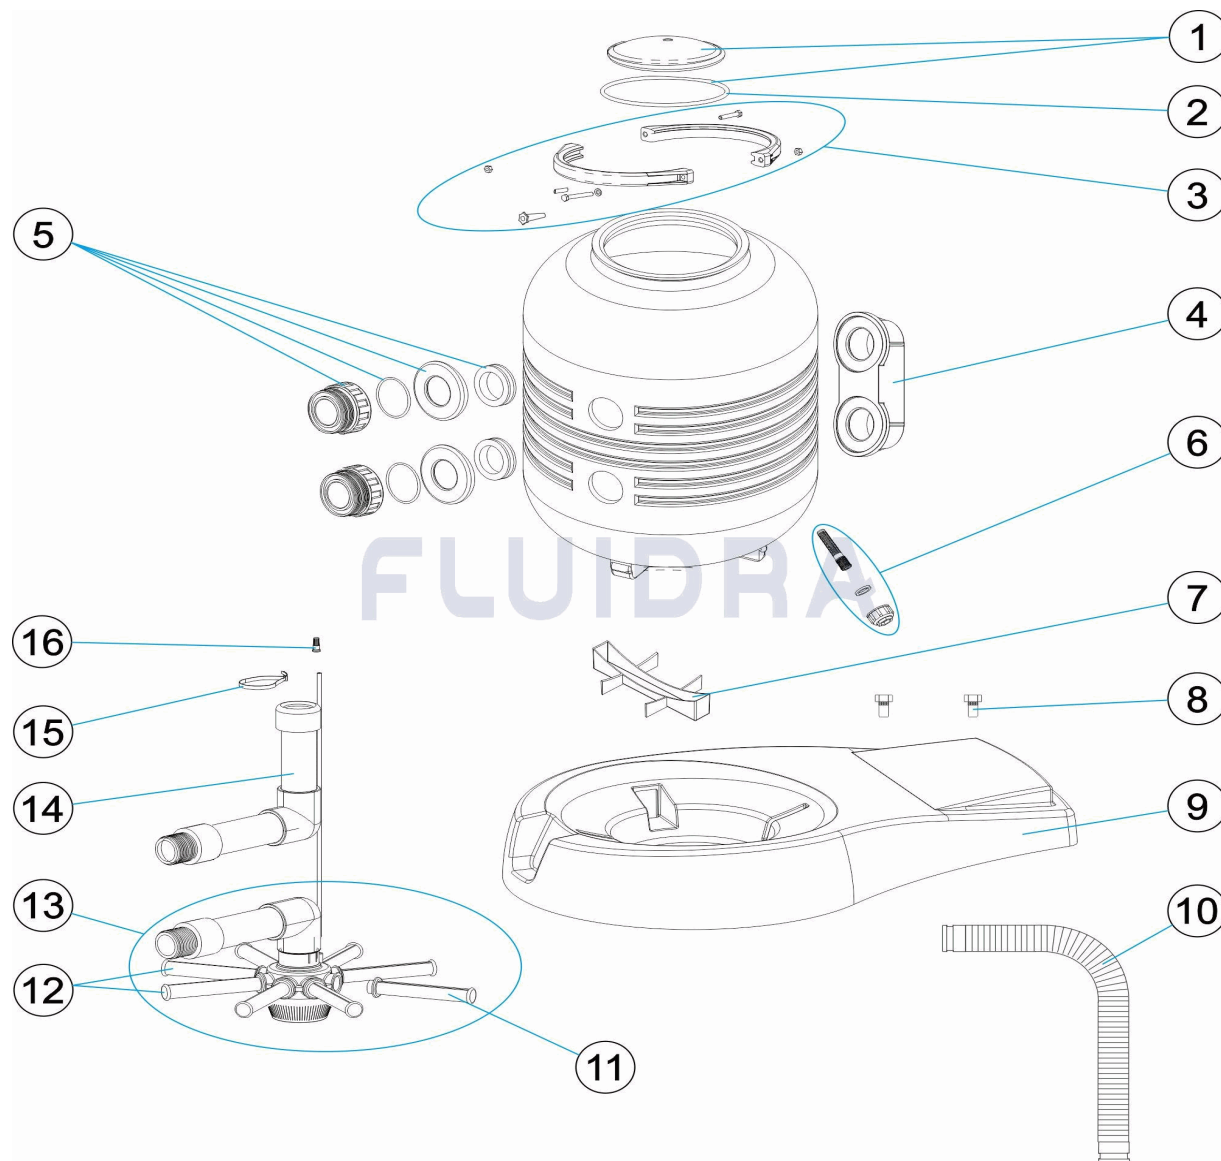

CODE **MSM380K, MSM480K, MSM560K**

DESCRIPTION: **MONOBLOC MAX. 200 D.380, 480, 560 LATÉRAL**

FRANCAIS

POS	CODE	DESCRIPTION	QUANTITE	POS	CODE	DESCRIPTION	QUANTITE
1	CE04080102	COUVERCLE TRANSPARENT + JOINT		11	* CE04300119	BRAS DE REPARTITEUR 3/4" 110M "	
2	CE04080101	JOINT TORIQUE COUVERCLE		11	* CE04300120	BRAS DE REPARTITEUR 3/4" 160M "	
3	CE11020402	ENSEMBLE COLLIER EN PLASTIC		12	* CE04010073	ENSEMBLE BRAS DE REPARTITEUR D. 350	
4	CE04220105	RENFORT INTERIEUR		12	* CE04010074	ENSEMBLE BRAS DE REPARTITEUR D. 450	
5	CE04220104	RACCORD SORTIE + RENFORT		13	* CE04300115	ENSEMBLE COLLECTEUR D. 380	
6	CE04220103	PURGE SABLE		13	* CE04300117	ENSEMBLE COLLECTEUR D. 480	
7	CE04300410	ADAPTEUR BASE 380-430		13	* CE04300118	ENSEMBLE COLLECTEUR D. 560	
8	CE04300411	INSERT ACIER P.8		14	* CE04300111	ENSEMBLE DIFFUSEUR D. 380	
9	* CE04300407	BASE INJECTÉE D. 380		14	* CE04300113	ENSEMBLE DIFFUSEUR D. 480	
9	* CE04300409	BASE INJECTÉE D. 560		14	* CE04300114	ENSEMBLE DIFFUSEUR D. 560	
10	* CE04300420	TUYAU CONNEXION D.380		15	CE04300110	BRIDE	
10	* CE04300421	TUYAU CONNEXION D.480/560		16	CE04040108	PURGE D'AIR