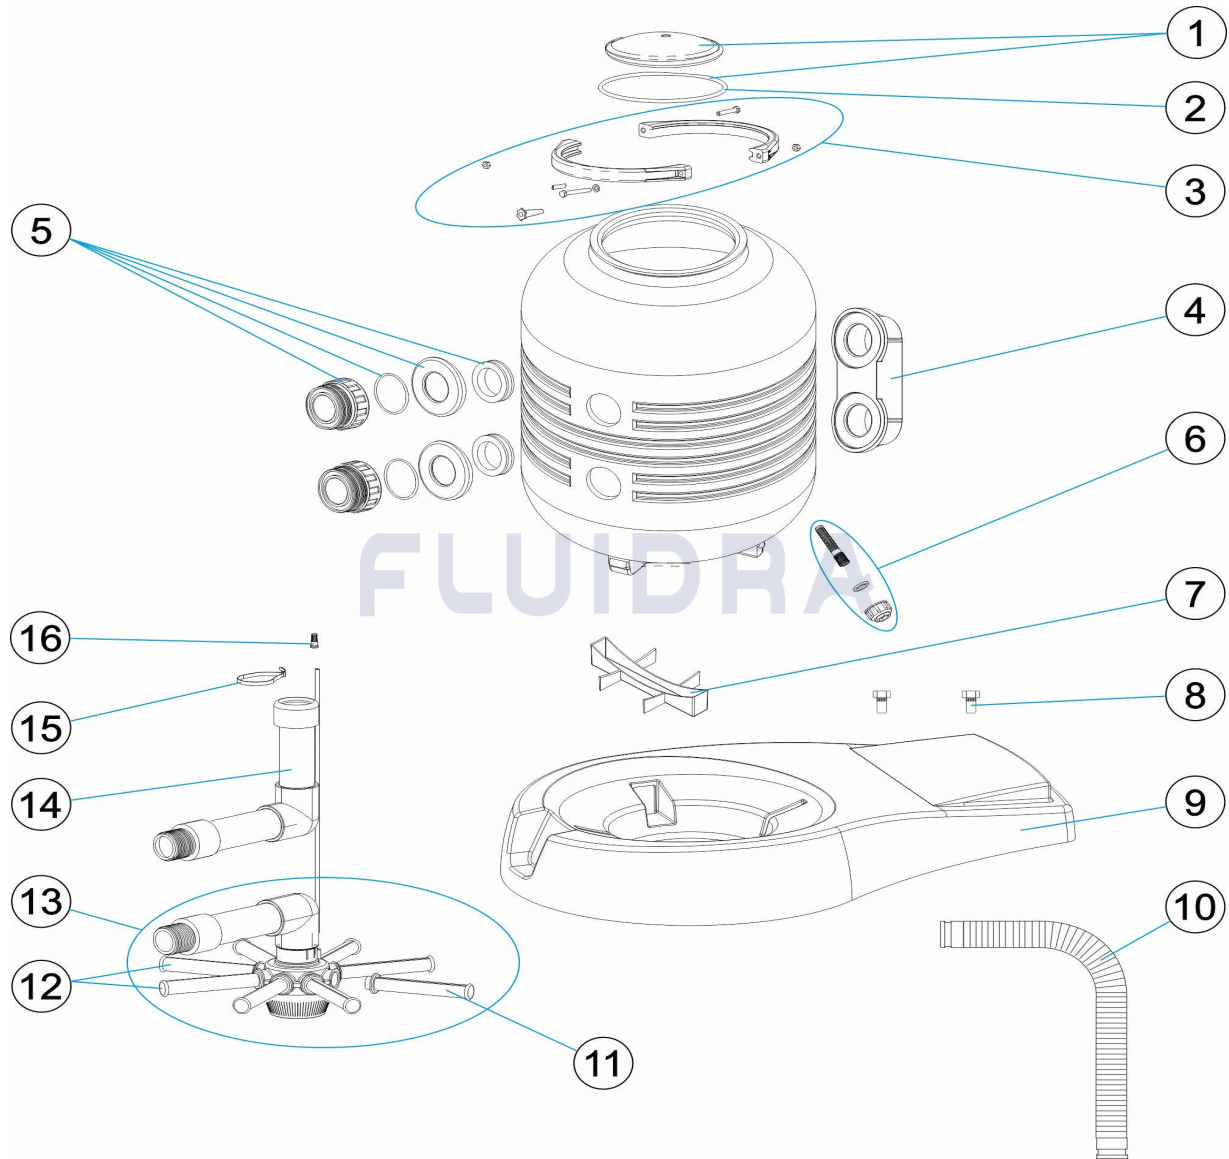

CODE **MSM380K, MSM480K, MSM560K**
DESCRIPTION: **D.380, 480, 560 SIDE MAX. 200 MONOBLOC**

ENGLISH

POS	CODE	DESCRIPTION	QUANTITY	POS	CODE	DESCRIPTION	QUANTITY
1	CE04080102	TRANSPARENT LID + GASKET		11	* CE04300119	MANIFOLD ARM 3/4" 110 M "	
2	CE04080101	LID 'O' RING		11	* CE04300120	MANIFOLD ARM 3/4" 160 M "	
3	CE11020402	PLASTIC V-CLAMP SET		12	* CE04010073	MANIFOLD ARM ASSEMBLY D. 350	
4	CE04220105	INNER REINFORCEMENT		12	* CE04010074	MANIFOLD ARM ASSEMBLY D. 450 - 500	
5	CE04220104	OUTLET FITTING + REINFORCEMENT		13	* CE04300115	MANIFOLD ASSEMBLY D. 380	
6	CE04220103	SAND PURGE		13	* CE04300117	MANIFOLD ASSEMBLY D. 480	
7	CE04300410	BASE ADAPTER 380/430		13	* CE04300118	MANIFOLD ASSEMBLY D. 560	
8	CE04300411	STEEL TIP FOR INSERTION P.8		14	* CE04300111	DIFFUSER ASSEMBLY D. 380	
9	* CE04300407	BASE (MOLDED) D. 380		14	* CE04300113	DIFFUSER ASSEMBLY D. 480	
9	* CE04300409	BASE (MOLDED) D. 560		14	* CE04300114	DIFFUSER ASSEMBLY D. 560	
10	* CE04300420	HOSE CONNEXION D. 380		15	CE04300110	FLANGE	
10	* CE04300421	HOSE CONNEXION D. 480/560		16	CE04040108	AIR PURGE