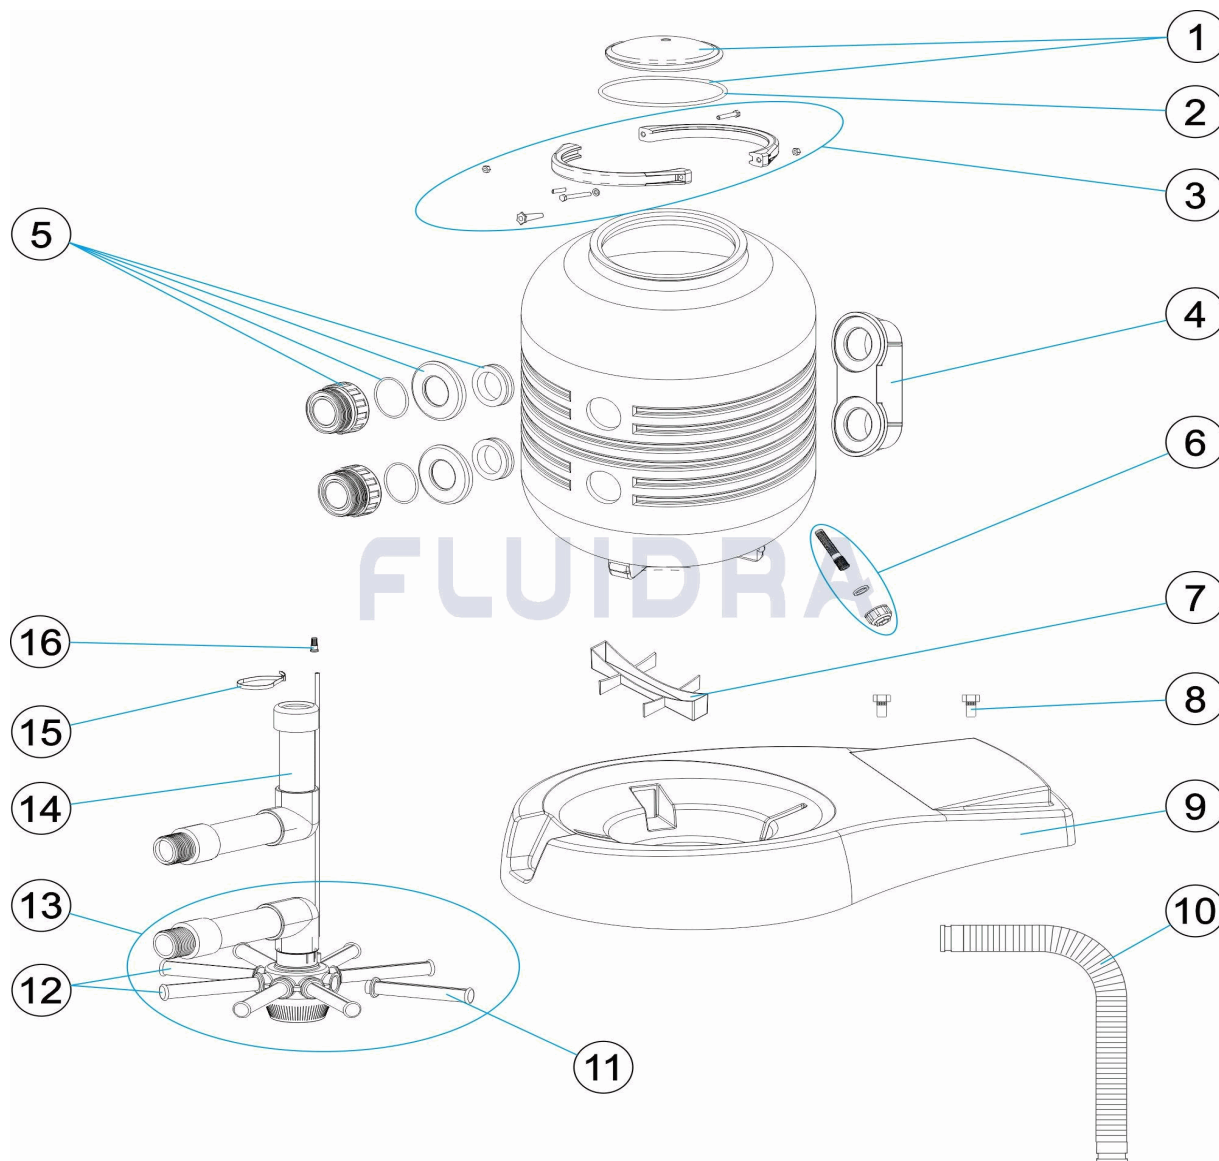

CODICE **MSM380K, MSM480K, MSM560K**

DESCRIZIONE: **MONOBLOCCO MAX. 2000 D.380, 480, 560 LATERALE**

ITALIANO

POS	CODICE	DESCRIZIONE	QUANTITA'	POS	CODICE	DESCRIZIONE	QUANTITA'
1	CE04080102	COPERCHIO TRASPARENTE + ANELLO		11	* CE04300119	CANDELOTTO COLLECTORE 3/4" 110M "	
2	CE04080101	O-RING COPERCHIO		11	* CE04300120	CANDELOTTO COLLECTORE 3/4" 160M "	
3	CE11020402	INSIEME FASCIA IN PLASTICA		12	* CE04010073	GRUPPO CANDELOTTO COLLECTORE D. 3	
4	CE04220105	RINFORZO INTERNO		12	* CE04010074	GRUPPO CANDELOTTO COLLECTORE D. 4	
5	CE04220104	RACCORDO USCITA + RINFORZO		13	* CE04300115	KIT COLLETTORE D. 380	
6	CE04220103	SCARICO SABBIA		13	* CE04300117	KIT COLLETTORE D. 480	
7	CE04300410	ADATTATORE BASE 380-430		13	* CE04300118	KIT COLLETTORE D. 560	
8	CE04300411	INSERTO OTTONE P.8		14	* CE04300111	RACCORDO DIFFUSORE D. 380	
9	* CE04300407	BASE INIETTATA D. 380		14	* CE04300113	RACCORDO DIFFUSORE D. 780	
9	* CE04300409	BASE INIETTATA D. 560		14	* CE04300114	RACCORDO DIFFUSORE D. 560	
10	* CE04300420	RACCORDINO TUBO FLESSIBILE D.380		15	CE04300110	FLANGIA	
10	* CE04300421	RACCORDINO TUBO FLESSIBILE D.480/560		16	CE04040108	SFIATO ARIA