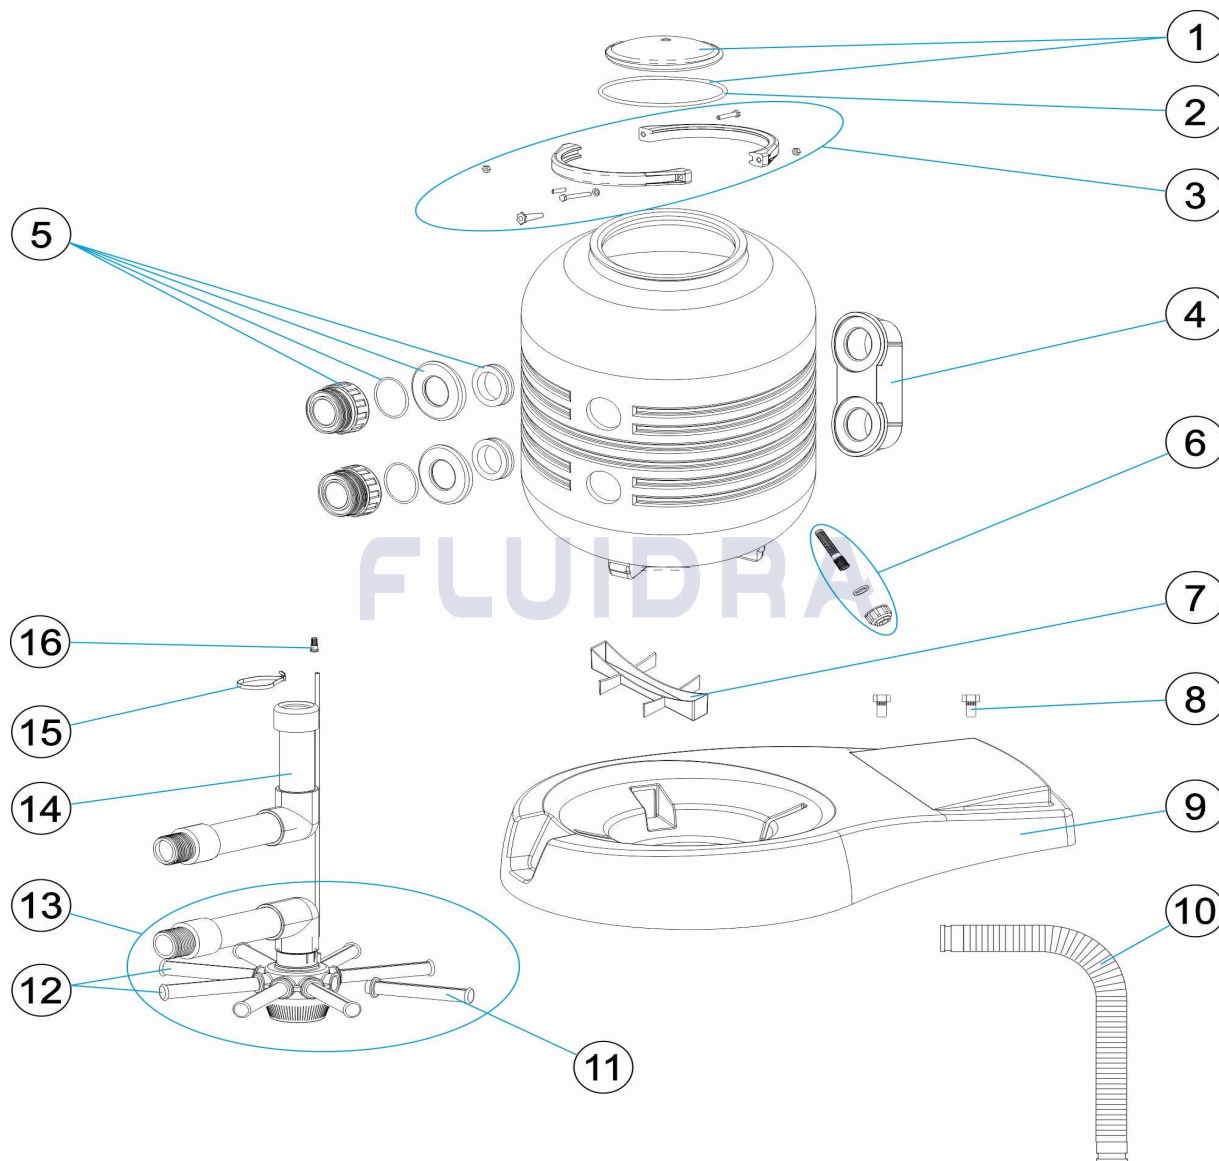

CODIGO **MSM380K, MSM480K, MSM560K**

DESCRIÇÃO: **MONOBLOC MAX. 200 D. 380, 480, 560 LATERAL**

PORTUGUES

POS	CODIGO	DESCRIÇÃO	JANTIDADE	POS	CODIGO	DESCRIÇÃO	JANTIDADE
1	CE04080102	TAMPA TRANSPARENTE + ARO		11	* CE04300119	BRAÇO COLECTOR 3/4" 110M "	
2	CE04080101	JUNTA TÓRICA TAMPA		11	* CE04300120	BRAÇO COLECTOR 3/4" 160M "	
3	CE11020402	CONJUNTO ABRAÇADERA DE PLASTICO		12	* CE04010073	CJTO. BRAÇO COLECTOR D. 350	
4	CE04220105	REFORÇO INTERIOR		12	* CE04010074	CJTO. BRAÇO COLECTOR D. 450 - 500	
5	CE04220104	ACOPLADOR SAÍDA + REFORÇO		13	* CE04300115	CJTO. COLECTOR D. 380	
6	CE04220103	PURGA AREIA		13	* CE04300117	CJTO. COLECTOR D. 480	
7	CE04300410	ADAPTADOR BASE 380-430		13	* CE04300118	CJTO. COLECTOR D. 560	
8	CE04300411	PONTA DE AÇO PARA INSERÇÃO P. 8		14	* CE04300111	CJTO. DIFUSOR D. 380	
9	* CE04300407	BASE INJECTADA D. 380		14	* CE04300113	CJTO. DIFUSOR D. 480	
9	* CE04300409	BASE INJECTADA D. 560		14	* CE04300114	CJTO. DIFUSOR D. 560	
10	* CE04300420	MANGUEIRA LIGAÇÃO D.380		15	CE04300110	FLANGE	
10	* CE04300421	MANGUEIRA LIGAÇÃOD.480/560		16	CE04040108	PURGA AREIA