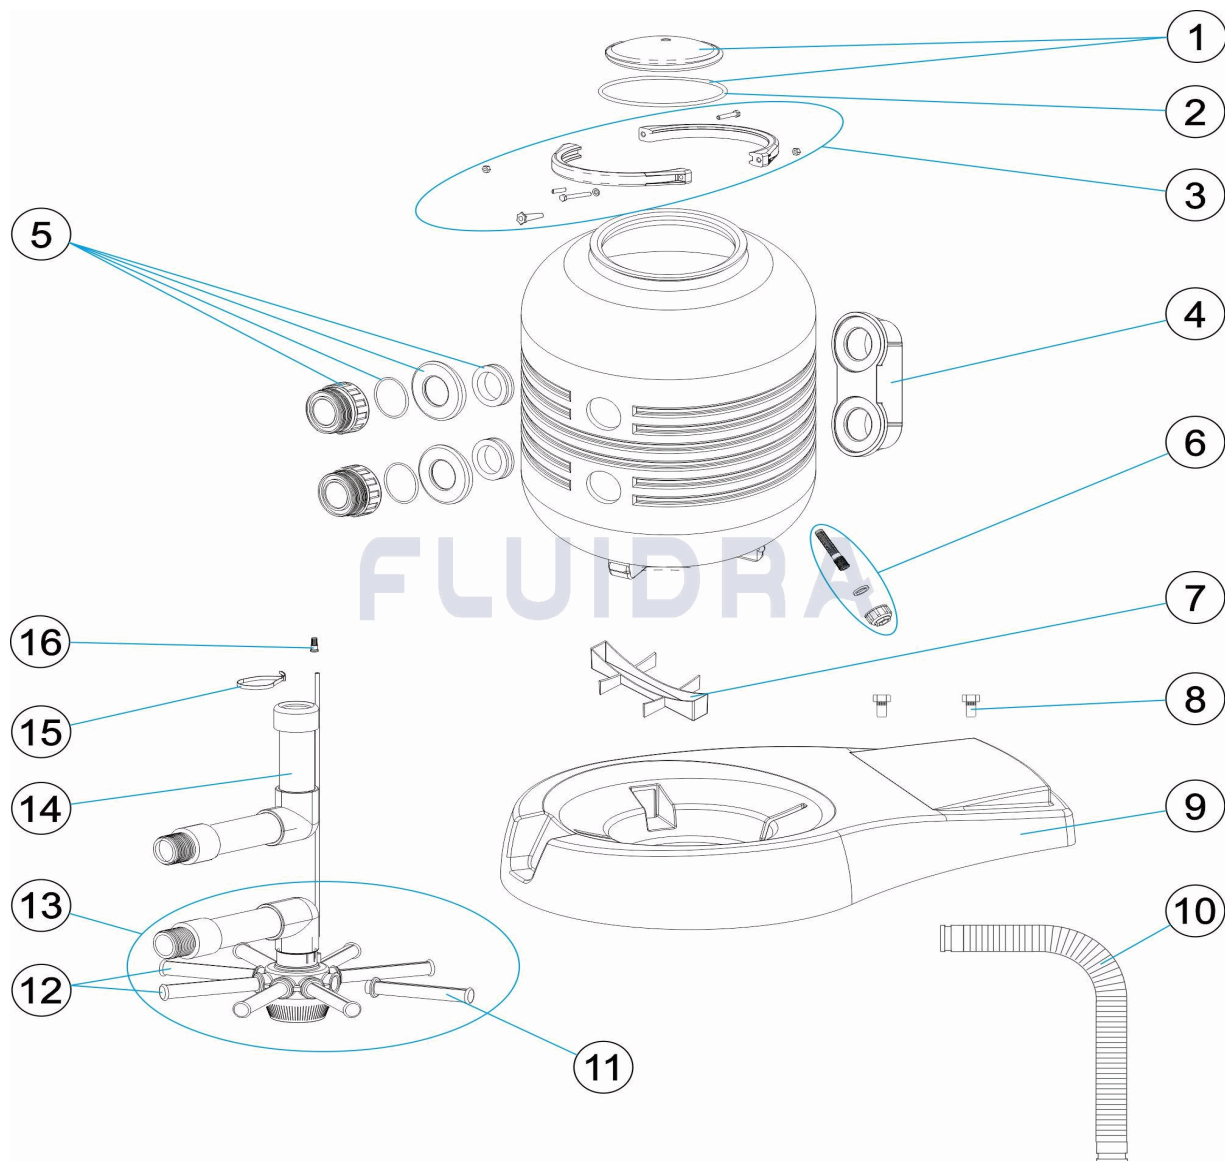

CODIGO **MSM380K, MSM480K, MSM560K**

 DESCRIPCION: **MONOBLOC MAX. 200 D.380, 480, 560 LATERAL**

ESPAÑOL

POS	CODIGO	DESCRIPCION	CANTIDAD	POS	CODIGO	DESCRIPCION	CANTIDAD
1	CE04080102	TAPA TRANSPARENTE + ANILLO		11	* CE04300119	BRAZO COLECTOR ¾" 110 M "	
2	CE04080101	JUNTA TORICA TAPA		11	* CE04300120	BRAZO COLECTOR ¾" 160 M "	
3	CE11020402	ZUNCHO PLASTICO		12	* CE04010073	CJTO. BRAZOS COLECTOR D. 350 - 400	
4	CE04220105	REFUERZO INTERIOR		12	* CE04010074	CJTO. BRAZOS COLECTOR D. 450 - 500	
5	CE04220104	RACORD SALIDA + REFUERZO		13	* CE04300115	CJTO. COLECTOR D. 380	
6	CE04220103	PURGA ARENA		13	* CE04300117	CJTO. COLECTOR D. 480	
7	CE04300410	ADAPTADOR BASE 380-430		13	* CE04300118	CJTO. COLECTOR D. 560	
8	CE04300411	INSERTO ACERO P. 8		14	* CE04300111	CJTO. DIFUSOR D. 380	
9	* CE04300407	BASE INYECTADA D. 380		14	* CE04300113	CJTO. DIFUSOR D. 480	
9	* CE04300409	BASE INYECTADA D. 560		14	* CE04300114	CJTO. DIFUSOR D. 560	
10	* CE04300420	MANGUERA CONEXIÓN D. 380		15	CE04300110	BRIDA	
10	* CE04300421	MANGUERA CONEXIÓN D. 480/560		16	CE04040108	PURGA AIRE	