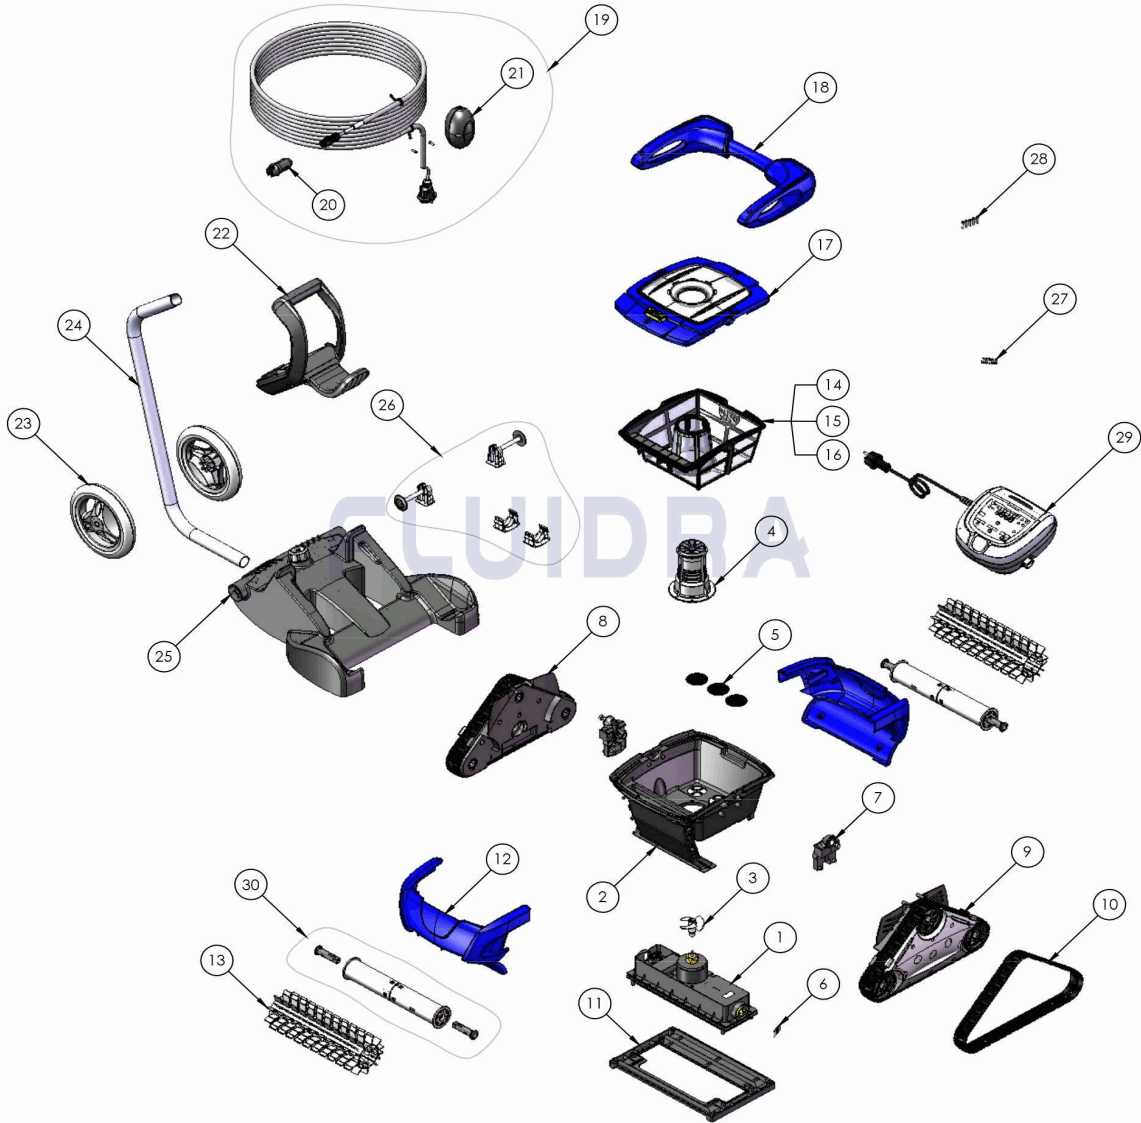

CODE **WR000040**

DESCRIPTION: RC 4401

ENGLISH

POS	CODE	DESCRIPTION	QUANTITY	POS	CODE	DESCRIPTION	QUANTITY
1	R0632000	COMPLETE MOTOR BLOCK CYCLONX	1	17	R0632400	COMPLETE COVER CYCLONX A-0	1
2	R0633400	BOWL CYCLONX	1	18	R0631900	COMPLETE HANDLE CYCLONX BLUE ZODI	1
3	R0633200	IMPELLER CYCLONX	1	19	R0632101	COMPLETE FLOATING CABLE CYCLONX 1€	1
4	R0633500	FLOW OUTLET CYCLONX	1	20	R0634100	CONNECTOR 3PTS BODY	1
5	R0633300	EXHAUST VALVE CYCLONX (SET OF 3)	1	21	R0634200	CABLE FLOAT CYCLONX ZODIAC	1
6	R0657900	MOTOR BLOCK SHAFT PIN Ø4 (SET OF 5)	1	22	R0565000	TROLLEY HANDLE	1
7	R0633600	HANDLE SHAFT CYCLONX	1	23	R0565100	TROLLEY WHEELS (*2)	1
8	R0632200	COMPLETE FREE GEAR BOX CYCLONX R/	1	24	R0634400	TROLLEY TUBE CYCLONX	1
9	R0632300	COMPLETE GEAR BOX CYCLONX RAL902€	1	25	R0632800	COMPLETE LOWER PART TROLLEY CYCLC	1
10	R0633900	TRACK CYCLONX ZODIAC (SET OF 2)	1	26	R0632900	TROLLEY CYCLONX ACCESSORIES	1
11	R0633800	BOTTOM PLATE CYCLONX	1	27	R0516700	SCREWS 4*12 MM (X5)	1
12	R0633700	BODY A BLUE CYCLONX	1	28	R0608500	SCREW 4*16MM (set of 5)	1
14	R0632600	COMPLETE FILTER 100 CYCLONX ZODIAC	1	29	R0633000	CONTROL BOX TYPE 1 C	1