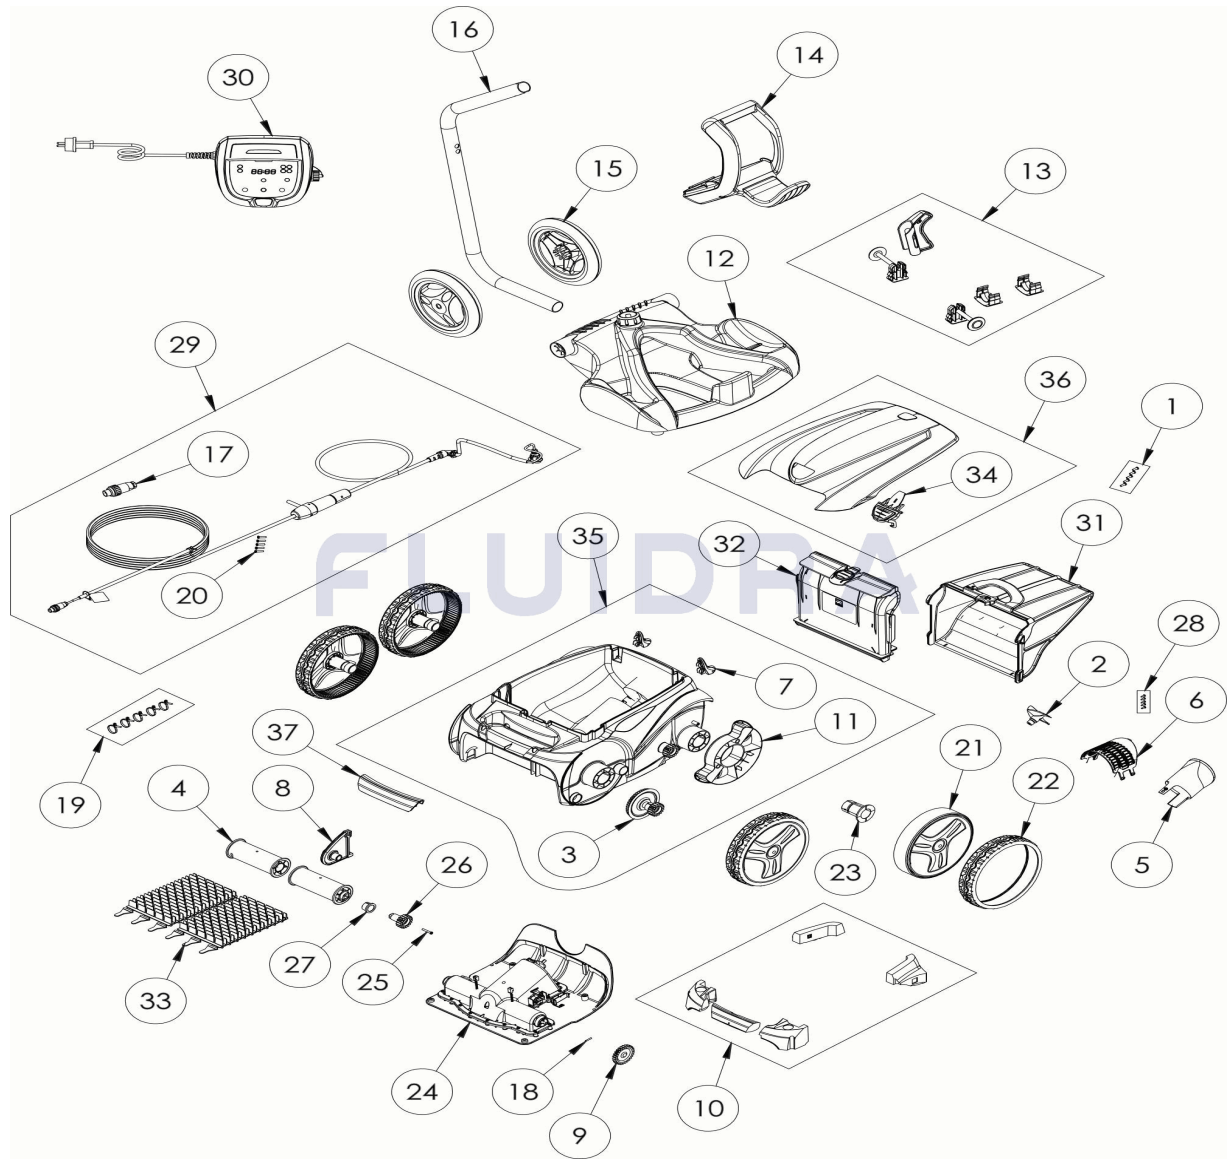

CODIGO **WR000448**

 DESCRIPCION: **OV 5445 IQ**

**ESPAÑOL**

POS	CODIGO	DESCRIPCION	CANTIDAD	POS	CODIGO	DESCRIPCION	CANTIDAD
1	R0516700	TORNILLO 4*12 MM (PACK DE 5 UN.)	1	16	R0565200	TUBO CARRO DE TRANSPORTE	1
2	R0517000	HÉLICE	1	17	R0565600	CONECTOR DE CABLE 4 PINS	1
3	R0517200	CJTO. TRANSMISIÓN	4	18	R0567800	CLIP FIJADOR 3*16 MM (Pack 5 UN)	1
4	R0517400	RODILLO PORTACEPILLOS (Pack 2 UN)	1	19	R0567900	ABRAZADERAS CABLE FLOTANTE ( Pack 5	1
5	R0517500	CANALIZADOR DE FLUJO	1	20	R0608500	TORNILLO 4*16 MM (PACK DE 5 UN	1
6	R0517600	MALLA PROTECCIÓN	1	21	R0636003	LLANTA GRANDE GRIS ZODIAC	4
7	R0518100	PARACHOQUES CON RUEDAS (Pack 2 UN)	1	22	R0636201	CUBIERTA GD NEGRA ZODIAC	4
8	R0518702	SOPORTE CENTRAL RODILLOS GRIS	1	23	R0636700	CASQUILLO COJINETE RUEDA ZODIAC	4
9	R0518800	PIÑÓN 27 DIENTES (Pack 2 UN)	1	24	R0638100	BLOQUE MOTOR TIPO D	1
10	R0539700	FLOTADOR	1	25	R0638900	TORNILLO 4*25 MM (Pack 5 UN)	1
11	R0540300	PROTECTOR DE RUEDA	2	26	R0639000	PIÑÓN 17 DIENTES (Pack 2 UN)	1
12	R0564800	BASE CARRO DE TRANSPORTE	1	27	R0639100	CASQUILLO EXTERIOR (Pack 2 UN)	1
13	R0564900	KIT ACCESORIOS CARRO	1	28	R0639200	TORNILLO 2.9*9.5 MM (Pack 5 UN)	1

CODIGO **WR000448**DESCRIPCION: **OV 5445 IQ**

14	R0565000	EMPUÑADURA CARRO DE TRANSPORTE	1	29	R0726600	CABLE FLOTANTE SWIVEL 18M	1
15	R0565100	RUEDAS CARRO DE TRANSPORTE (Pack 2	1	30	R0762100	UNIDAD DE CONTROL IQ TIPO 1 EU	1
31	R0863600	FILTRO RESIDUOS FINOS 100µ	1	35	R0872000	CARCASA COMPLETA 4WD BLANCA Y BARI	1
32	R0865100	SOPORTE FILTRO	1	36	R0872100	TAPA COMPLETA GRIS OSCURO	1
33	R0871800	CEPILLOS TIPO 1 GRIS	1	37	R0872200	EMPUÑADURA ROJA 4WD	1
34	R0871900	CIERRE TAPA ROJA	1	N/S	R0958000	EMBALAJE OV 5445 IQ	1