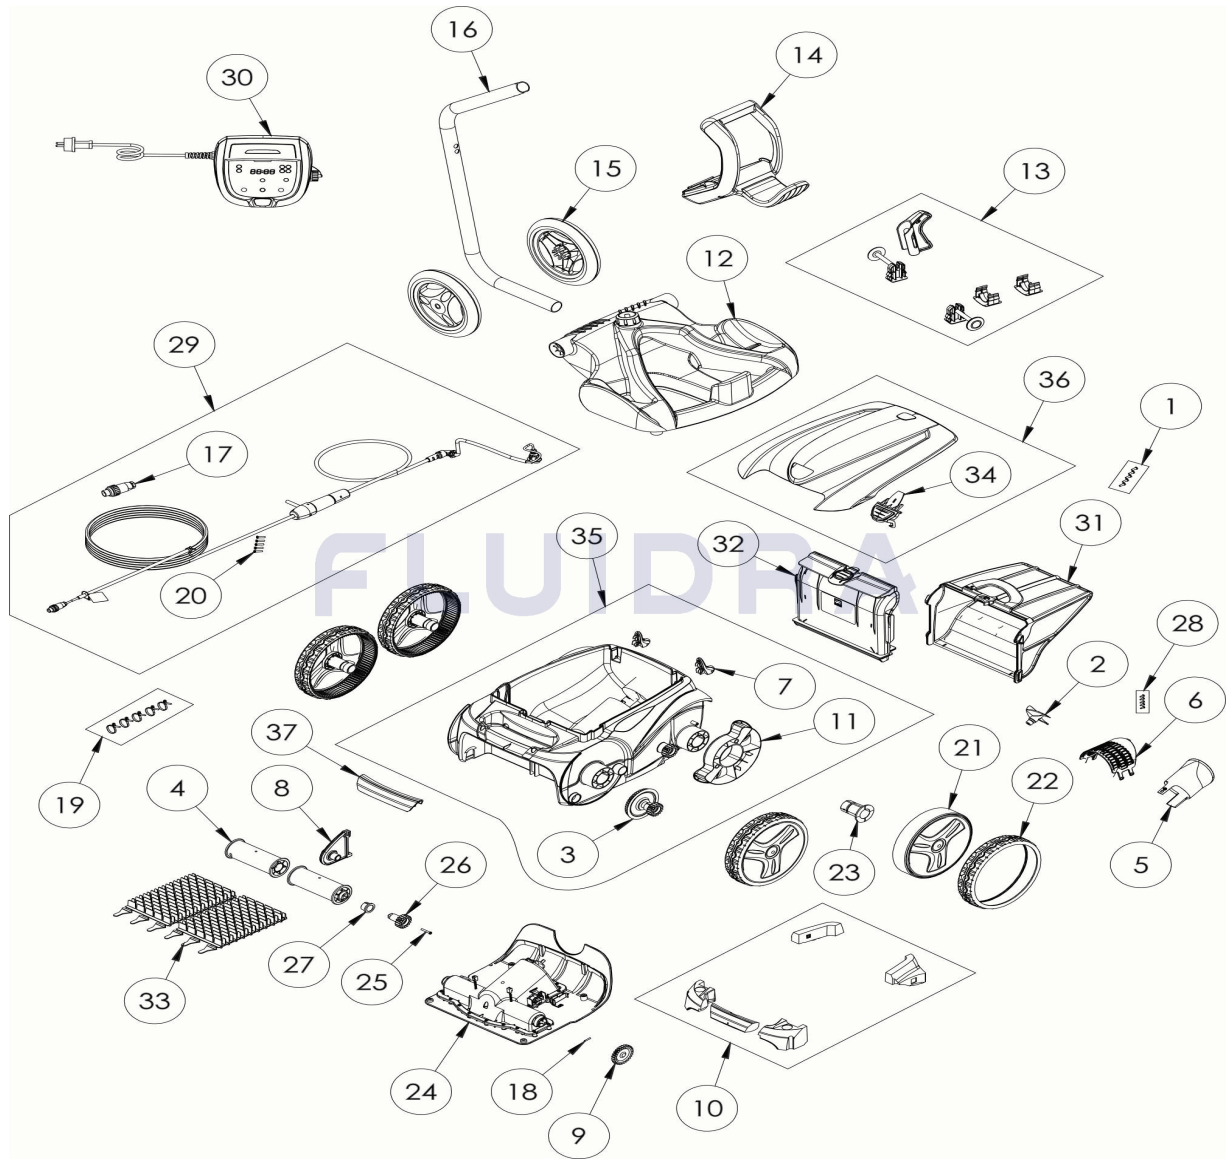

CODE **WR000448**

BESCHREIBUNG: **OV 5445 IQ**

DEUTSCH

POS	CODE	BESCHREIBUNG	MENGE	POS	CODE	BESCHREIBUNG	MENGE
1	R0516700	SCHRAUBE 4 * 12 MM(SET mit 5 Stk.)	1	16	R0565200	STANDROHR FÜR CADDY	1
2	R0517000	TURBINE	1	17	R0565600	SCHWIMMKABEL STECKER (4 PTS)	1
3	R0517200	GETRIEBE	4	18	R0567800	SPLINT FÜR KREUZAPPENANTRIEB (SET	1
4	R0517400	BÜRSTENWALZE (SET mit 2 Stk.)	1	19	R0567900	KLEMME FÜR SCHWIMMKABEL (SET mit 5 Stk.)	1
5	R0517500	STRÖMUNGSDÜSE	1	20	R0608500	SCHRAUBE 4 * 16 MM, A4 (SET mit 5 Stk.)	1
6	R0517600	SCHUTZGITTER	1	21	R0636003	FELGE GROß, VORNE, GRAU	4
7	R0518100	STOSSFÄNGER MIT ROLLER (SET mit 2 Stk.)	1	22	R0636201	REIFEN GROß SCHWARZ	4
8	R0518702	BÜRSTENANKER, GRAU	1	23	R0636700	RADBUCHSE EC	4
9	R0518800	ZAHNRAD 27 ZÄHNE (SET mit 2 Stk.)	1	24	R0638100	MOTORBLOCK TYP D	1
10	R0539700	SCHWIMMKÖRPER, KOMPLET EC	1	25	R0638900	SCHRAUBE 4 * 25 MM, A2 (SET mit 5 Stk.)	1
11	R0540300	RADSCHUTZBLENDE	2	26	R0639000	ZAHNRAD 17 ZÄHNE (SET mit 2 Stk.)	1
12	R0564800	BODENPLATTE CADDY	1	27	R0639100	ZAHNRADBUCHSE (SET mit 2 Stk.)	1
13	R0564900	ZUBEHÖR CADDY	1	28	R0639200	ZYLINDERKOPFSCHRAUBE 2,9 * 9,5 MM (SI	1