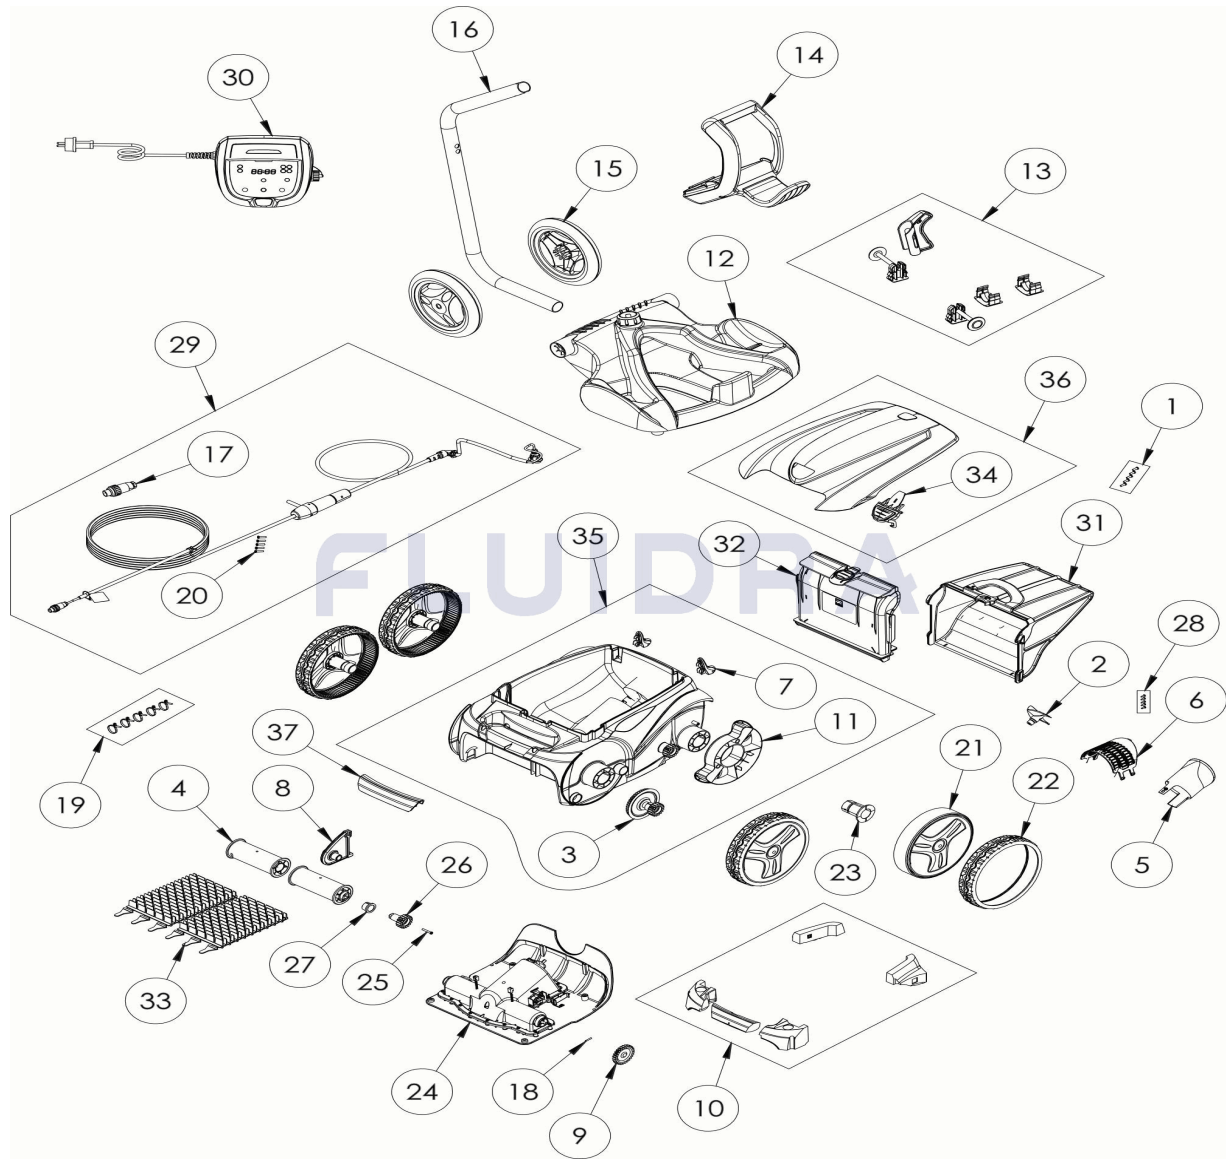

CODE **WR000448**

DESCRIPTION: **OV 5445 IQ**

**FRANCAIS**

POS	CODE	DESCRIPTION	QUANTITE	POS	CODE	DESCRIPTION	QUANTITE
1	R0516700	VIS 4*12 MM (X5)	1	16	R0565200	TUBE CHARIOT	1
2	R0517000	HELICE V	1	17	R0565600	CONNECTEUR 4 PTS	1
3	R0517200	TRANSMISSION	4	18	R0567800	GOUPILLE 3*16 MM (*5)	1
4	R0517400	SUPPORT BROSE (* 2 )	1	19	R0567900	LIEN SERRAGE CABLE FLOTT (*5)	1
5	R0517500	GUIDE FLUX	1	20	R0608500	VIS 4*16 MM A4 (*5)	1
6	R0517600	GRILLE MOTEUR	1	21	R0636003	JANTE GDE GRISE ZODIAC	4
7	R0518100	BUMPER A ROULETTE(*2)	1	22	R0636201	BANDAGE GD NOIR ZODIAC	4
8	R0518702	PONTET BROSE GRIS	1	23	R0636700	PALIER ROUE ZODIAC	4
9	R0518800	PIGNON 27 DENTS (*2)	1	24	R0638100	BLOC MOTEUR TYPE D	1
10	R0539700	FLOTTEUR COMPLET	1	25	R0638900	VIS 4*25 MM (*5)	1
11	R0540300	PROTECTION ROUE	2	26	R0639000	PIGNON 17 DENTS (*2)	1
12	R0564800	EMBASE CHARIOT	1	27	R0639100	PALIER EXTERIEUR (*2)	1
13	R0564900	PIECES ACCESSOIRE CHARIOT	1	28	R0639200	VIS 2.9*9.5 MM (*5)	1

CODE **WR000448**

DESCRIPTION: **OV 5445 IQ**

**ENGLISH**

POS	CODE	DESCRIPTION	QUANTITY	POS	CODE	DESCRIPTION	QUANTITY
1	R0516700	SCREWS 4*12 MM (X5)	1	16	R0565200	TROLLEY TUBE	1
2	R0517000	PROPELLER	1	17	R0565600	FLOATING CABLE PLUG	1
3	R0517200	TRANSMISSION	4	18	R0567800	MOTOR BLOCK SHAFT PIN (SET OF 5)	1
4	R0517400	BRUSH ROLLER	1	19	R0567900	FLOATING CABLE CLAMP (SET OF 5)	1
5	R0517500	FLOW OUTLET	1	20	R0608500	SCREW 4*16MM (set of 5)	1
6	R0517600	MOTOR SCREEN	1	21	R0636003	RIM LARGE GREY ZODIAC	4
7	R0518100	ROLLER (SET OF 2)	1	22	R0636201	TIRE LARGE BLACK ZODIAC	4
8	R0518702	ROLLER SUPPORT GREY	1	23	R0636700	WHEEL BUSHING ZODIAC	4
9	R0518800	DRIVE GEAR (SET OF 2)	1	24	R0638100	MOTOR BLOCK TYPE D	1
10	R0539700	FLOAT	1	25	R0638900	SCREW 4*25 MM (SET OF 5)	1
11	R0540300	COVER WHEELS PROTECTION	2	26	R0639000	17 GEAR (*2)	1
12	R0564800	TROLLEY BASE	1	27	R0639100	OUTER BEARING (*2)	1
13	R0564900	TROLLEY ACCESSORIES	1	28	R0639200	SCREW 2.9*9.5 MM (SET OF 5)	1