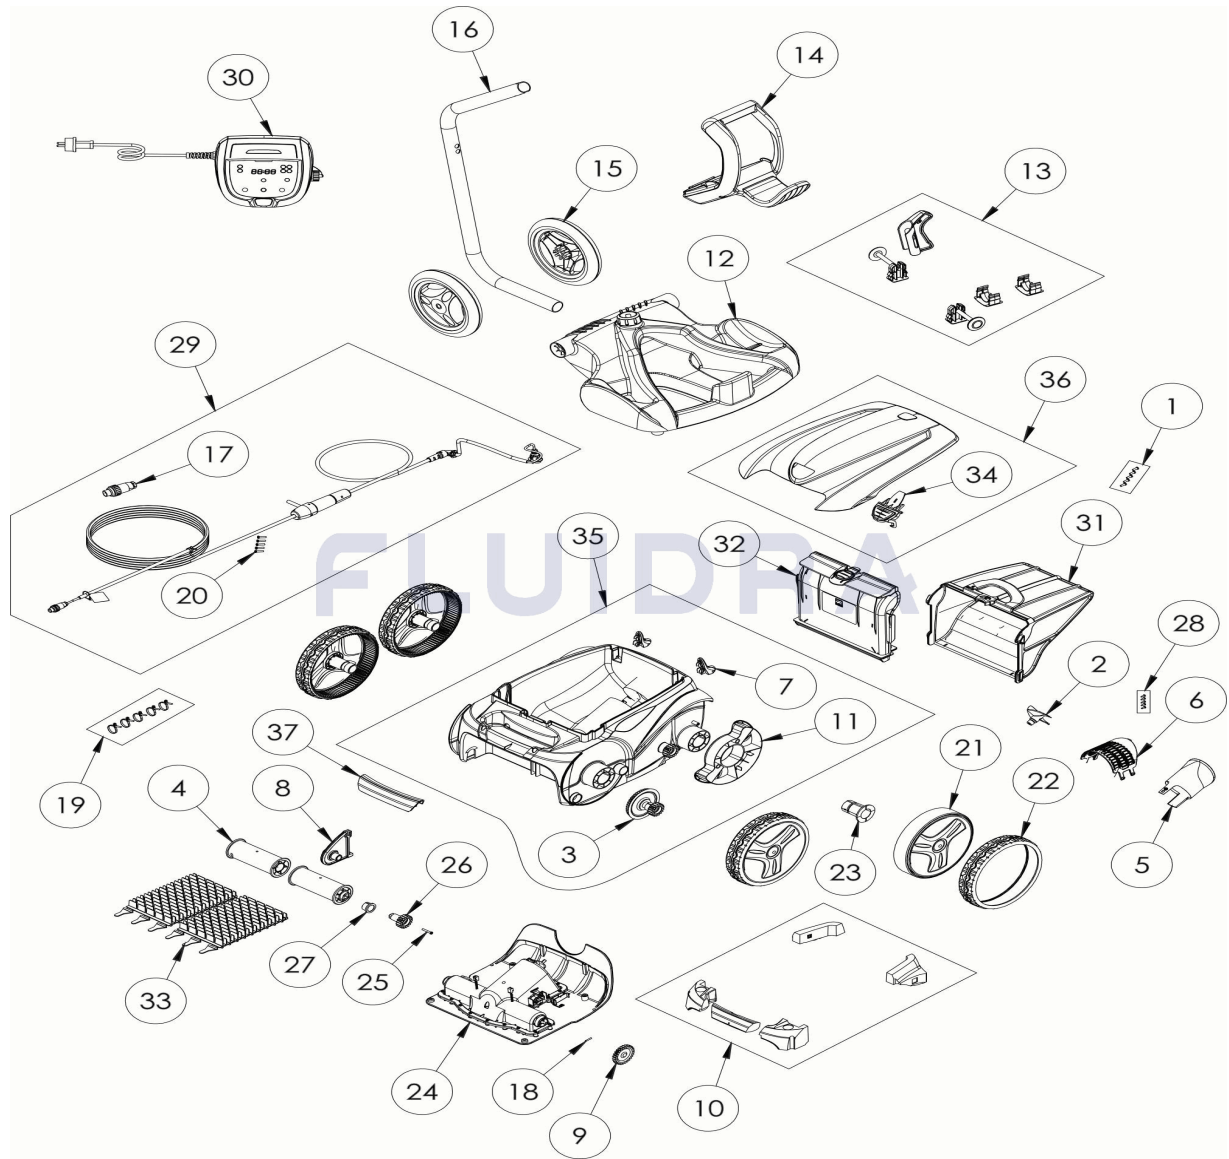

CODIGO **WR000448**

DESCRIÇÃO: **OV 5445 IQ**

PORTUGUES

POS	CODIGO	DESCRIÇÃO	JANTIDADE	POS	CODIGO	DESCRIÇÃO	JANTIDADE
1	R0516700	PARAFUSO 4*12 MM (Pack 5 UN)	1	16	R0565200	TUBO CARRO DE TRANSPORTE	1
2	R0517000	HÉLICE	1	17	R0565600	LIGAÇÃO DE CABO 4 PINS	1
3	R0517200	CJTO. TRANSMISSÃO	4	18	R0567800	CLIP FIXADOR 3*16 MM (Pack 5 UN)	1
4	R0517400	ROLO PORTA-ESCOVAS (Pack 2 UN)	1	19	R0567900	ABRACADEIRA CABO FLUTUANTE	1
5	R0517500	CANALIZADOR DE FLUXO	1	20	R0608500	PARAFUSO 4*16 MM A4 (Pack 5 UN)	1
6	R0517600	TELA PROTECÇÃO	1	21	R0636003	ARO GRANDE CINZA ZODIAC	4
7	R0518100	PÁRA-CHOQUES CON RODAS (Pack 2 UN)	1	22	R0636201	CAPA GD PRETA ZODIAC	4
8	R0518702	SUPORTE CENTRAL ESCOVAS CINZAS	1	23	R0636700	TAMPA DO ROLAMENTO DA RODA	4
9	R0518800	RODA DENTADA 27 DENTES (Pack 2 UN)	1	24	R0638100	BLOCO MOTOR TIPO D	1
10	R0539700	FLUTUADOR	1	25	R0638900	PARAFUSO 4*25 MM (Pack 5 UN)	1
11	R0540300	PROTETOR DA RODA	2	26	R0639000	RODA DENTADA 17 DENTES (Pack 2 UN)	1
12	R0564800	BASE CARRO DE TRANSPORTE	1	27	R0639100	TAMPA EXTERIOR (Pack 2 UN)	1
13	R0564900	KIT ACCESÓRIOS CARRO	1	28	R0639200	PARAFUSO 2.9*9.5 MM (Pack 5 UN)	1