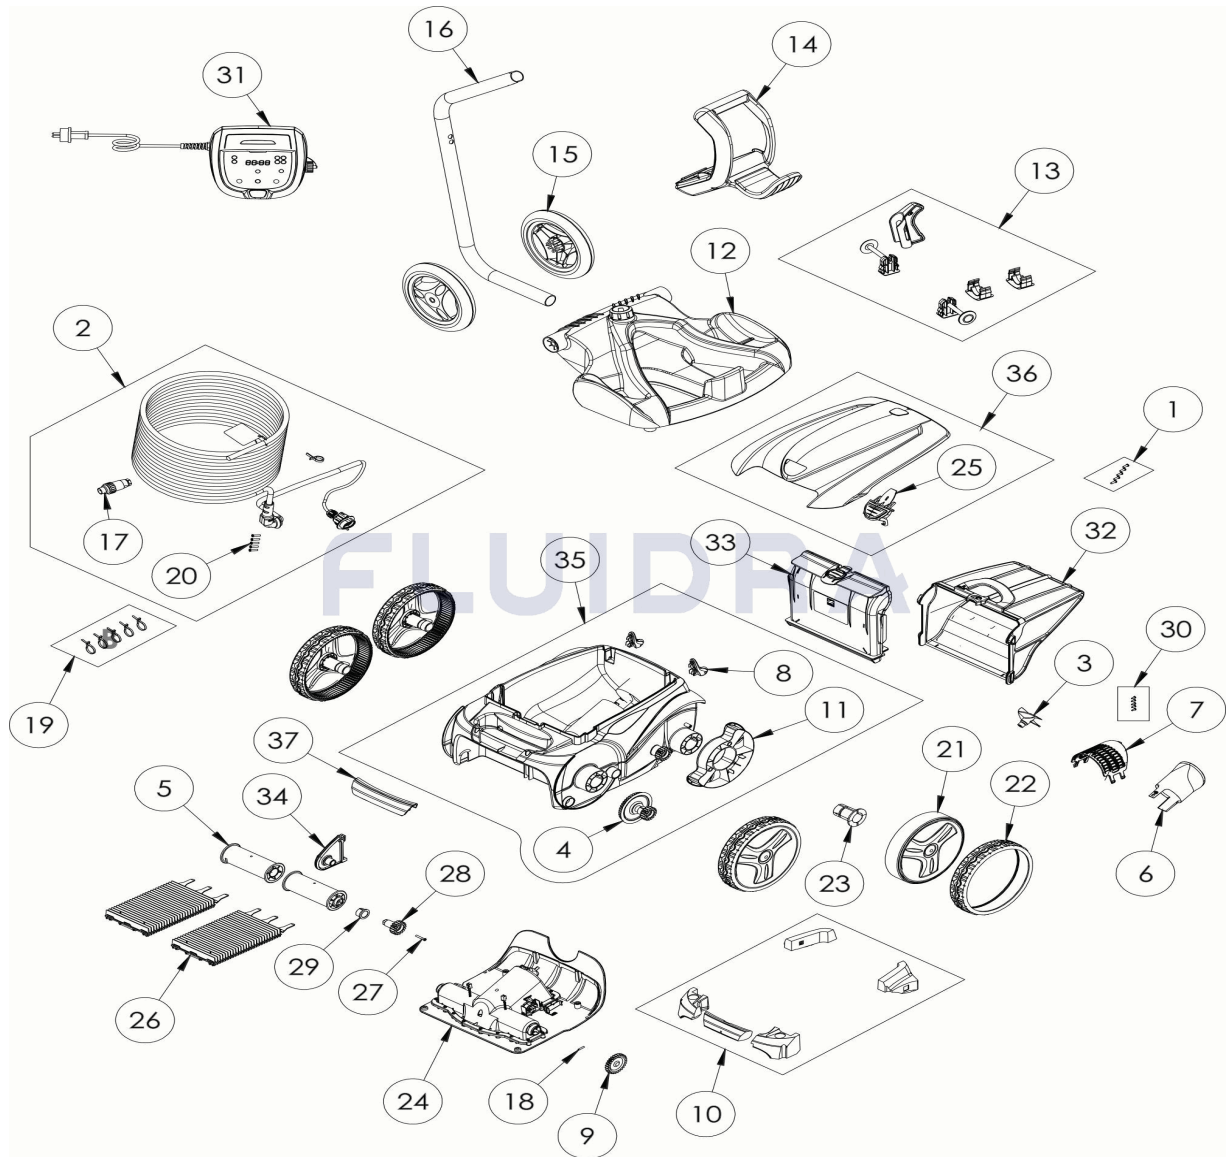

CODIGO **WR000447**

 DESCRIPCION: **OV 5360**

**ESPAÑOL**

POS	CODIGO	DESCRIPCION	CANTIDAD	POS	CODIGO	DESCRIPCION	CANTIDAD
1	R0516700	TORNILLO 4*12 MM (PACK DE 5 UN.)	1	16	R0565200	TUBO CARRO DE TRANSPORTE	1
2	R0516800	CABLE FLOTANTE 18M	1	17	R0565600	CONECTOR DE CABLE 4 PINS	1
3	R0517000	HÉLICE	1	18	R0567800	CLIP FIJADOR 3*16 MM (Pack 5 UN)	1
4	R0517200	CJTO. TRANSMISIÓN	4	19	R0567900	ABRAZADERAS CABLE FLOTANTE ( Pack 5	1
5	R0517400	RODILLO PORTACEPILLOS (Pack 2 UN)	1	20	R0608500	TORNILLO 4*16 MM (PACK DE 5 UN	1
6	R0517500	CANALIZADOR DE FLUJO	1	21	R0636001	LLANTA GRANDE R9022 ZODIAC	4
7	R0517600	MALLA PROTECCIÓN	1	22	R0636201	CUBIERTA GD NEGRA ZODIAC	4
8	R0518100	PARACHOQUES CON RUEDAS (Pack 2 UN)	1	23	R0636700	CASQUILLO COJINETE RUEDA ZODIAC	4
9	R0518800	PIÑÓN 27 DIENTES (Pack 2 UN)	1	24	R0638000	BLOQUE MOTOR TIPO C	1
10	R0539700	FLOTADOR	1	25	R0638703	CIERRE TAPA CYAN	1
11	R0540300	PROTECTOR DE RUEDA	2	26	R0638800	CEPILLOS TIPO 2 R9022 ZODIAC (Pack 2 U	1
12	R0564800	BASE CARRO DE TRANSPORTE	1	27	R0638900	TORNILLO 4*25 MM (Pack 5 UN)	1
13	R0564900	KIT ACCESORIOS CARRO	1	28	R0639000	PIÑÓN 17 DIENTES (Pack 2 UN)	1

CODIGO **WR000447**DESCRIPCION: **OV 5360**

14	R0565000	EMPUÑADURA CARRO DE TRANSPORTE	1	29	R0639100	CASQUILLO EXTERIOR (Pack 2 UN)	1
15	R0565100	RUEDAS CARRO DE TRANSPORTE (Pack 2	1	30	R0639200	TORNILLO 2.9*9.5 MM (Pack 5 UN)	1
31	R0805400	UNIDAD DE CONTROL 12V	1	35	R0872600	CARCASA COMPLETA 4WD CYAN	1
32	R0863600	FILTRO RESIDUOS FINOS 100µ	1	36	R0872700	TAPA COMPLETA BLANCA	1
33	R0865100	SOPORTE FILTRO	1	37	R0872800	EMPUÑADURA R9022 4WD	1
34	R0872500	CLIP FIJACIÓN DE RODILLOS CYAN	1	N/S	R0957900	EMBALAJE OV 5360	1