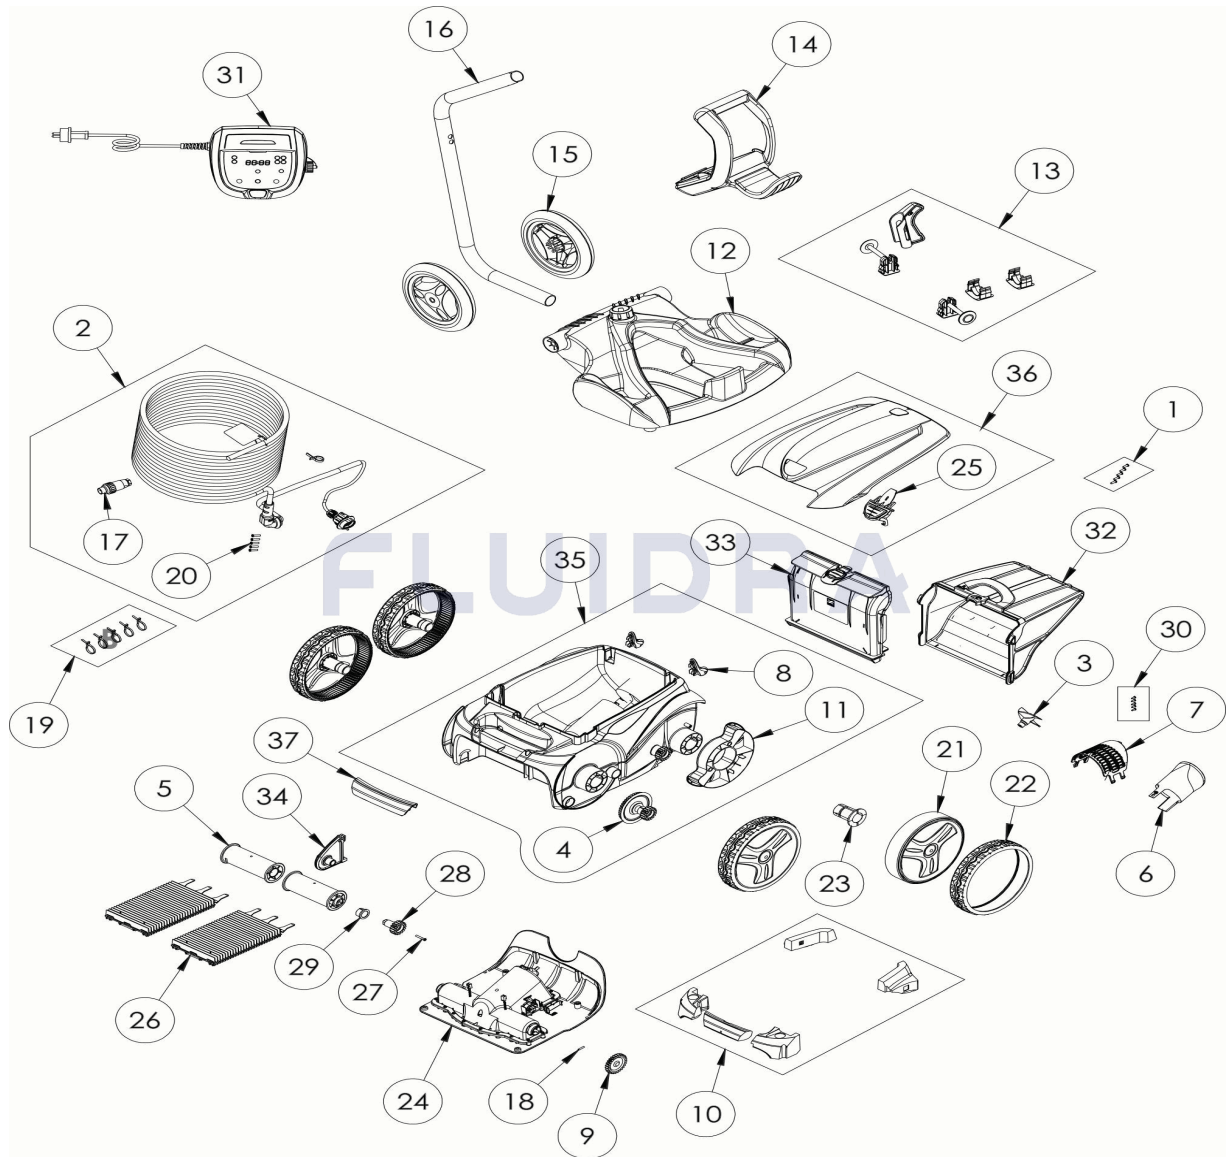

## FRANCAIS

POS	CODE	DESCRIPTION	QUANTITE	POS	CODE	DESCRIPTION	QUANTITE
1	R0516700	VIS 4*12 MM (X5)	1	16	R0565200	TUBE CHARIOT	1
2	R0516800	CABLE FLOTTANT 18M	1	17	R0565600	CONNECTEUR 4 PTS	1
3	R0517000	HELICE V	1	18	R0567800	GOUPILLE 3*16 MM (*5)	1
4	R0517200	TRANSMISSION	4	19	R0567900	LIEN SERRAGE CABLE FLOTT (*5)	1
5	R0517400	SUPPORT BROSE (*2)	1	20	R0608500	VIS 4*16 MM A4 (*5)	1
6	R0517500	GUIDE FLUX	1	21	R0636001	JANTE GDE R9022 ZODIAC	4
7	R0517600	GRILLE MOTEUR	1	22	R0636201	BANDAGE GD NOIR ZODIAC	4
8	R0518100	BUMPER A ROULETTE(*2)	1	23	R0636700	PALIER ROUE ZODIAC	4
9	R0518800	PIGNON 27 DENTS (*2)	1	24	R0638000	BLOC MOTEUR TYPE C	1
10	R0539700	FLOTTEUR COMPLET	1	25	R0638703	VERROU TRAPPE CYAN	1
11	R0540300	PROTECTION ROUE	2	26	R0638800	BROSSE TYPE 2 R9022 ZODIAC (*2)	1
12	R0564800	EMBASE CHARIOT	1	27	R0638900	VIS 4*25 MM (*5)	1
13	R0564900	PIECES ACCESSOIRE CHARIOT	1	28	R0639000	PIGNON 17 DENTS (*2)	1

CODE **WR000447**

DESCRIPTION: **OV 5360**

**ENGLISH**

POS	CODE	DESCRIPTION	QUANTITY	POS	CODE	DESCRIPTION	QUANTITY
1	R0516700	SCREWS 4*12 MM (X5)	1	16	R0565200	TROLLEY TUBE	1
2	R0516800	FLOATING CABLE 18M	1	17	R0565600	FLOATING CABLE PLUG	1
3	R0517000	PROPELLER	1	18	R0567800	MOTOR BLOCK SHAFT PIN (SET OF 5)	1
4	R0517200	TRANSMISSION	4	19	R0567900	FLOATING CABLE CLAMP (SET OF 5)	1
5	R0517400	BRUSH ROLLER	1	20	R0608500	SCREW 4*16MM (set of 5)	1
6	R0517500	FLOW OUTLET	1	21	R0636001	RIM LARGE R9022 ZODIAC	4
7	R0517600	MOTOR SCREEN	1	22	R0636201	TIRE LARGE BLACK ZODIAC	4
8	R0518100	ROLLER (SET OF 2)	1	23	R0636700	WHEEL BUSHING ZODIAC	4
9	R0518800	DRIVE GEAR (SET OF 2)	1	24	R0638000	MOTOR BLOCK TYPE C	1
10	R0539700	FLOAT	1	25	R0638703	COVER LATCH GRIP CYAN	1
11	R0540300	COVER WHEELS PROTECTION	2	26	R0638800	BRUSH (SET OF 2)	1
12	R0564800	TROLLEY BASE	1	27	R0638900	SCREW 4*25 MM (SET OF 5)	1
13	R0564900	TROLLEY ACCESSORIES	1	28	R0639000	17 GEAR (*2)	1