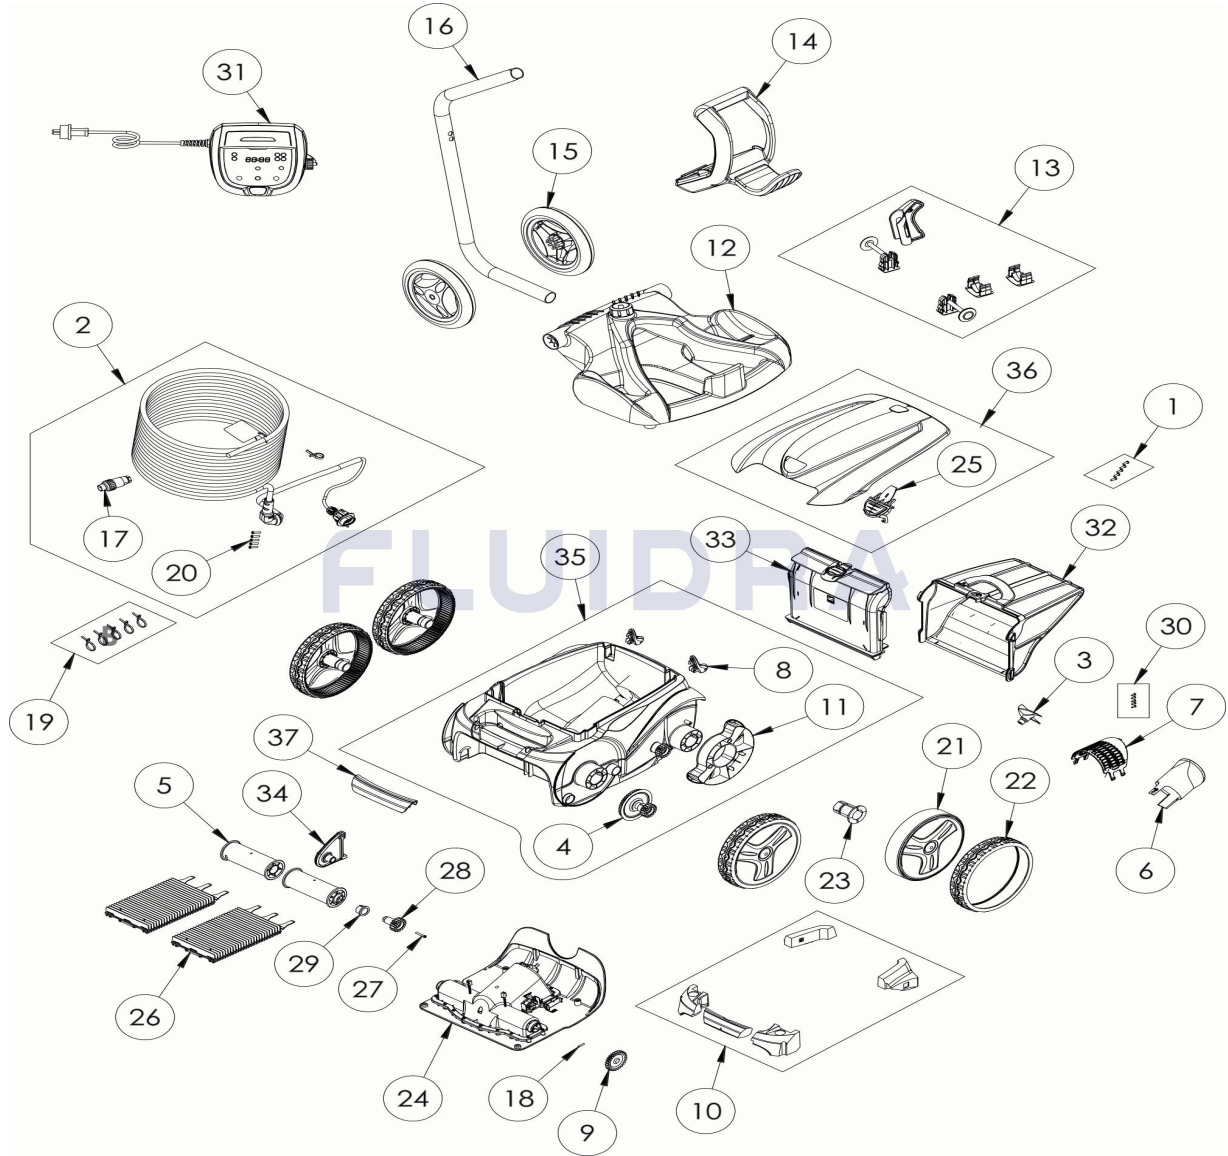

CODE **WR000447**

BESCHREIBUNG: **OV 5360**

DEUTSCH

POS	CODE	BESCHREIBUNG	MENGE	POS	CODE	BESCHREIBUNG	MENGE
1	R0516700	SCHRAUBE 4 * 12 MM(SET mit 5 Stk.)	1	16	R0565200	STANDROHR FÜR CADDY	1
2	R0516800	SCHWIMMKABEL KOMPLETT 18M	1	17	R0565600	SCHWIMMKABEL STECKER (4 PTS)	1
3	R0517000	TURBINE	1	18	R0567800	SPLINT FÜR KREUZAPPENANTRIEB (SET	1
4	R0517200	GETRIEBE	4	19	R0567900	KLEMME FÜR SCHWIMMKABEL (SET mit 5 Stk.)	1
5	R0517400	BÜRSTENWALZE (SET mit 2 Stk.)	1	20	R0608500	SCHRAUBE 4 * 16 MM, A4 (SET mit 5 Stk.)	1
6	R0517500	STRÖMUNGSDÜSE	1	21	R0636001	FELGE GROß, VORNE, R9022	4
7	R0517600	SCHUTZGITTER	1	22	R0636201	REIFEN GROß SCHWARZ	4
8	R0518100	STOSSFÄNGER MIT ROLLER (SET mit 2 Stk.)	1	23	R0636700	RADBUCHSE EC	4
9	R0518800	ZAHNRAD 27 ZÄHNE (SET mit 2 Stk.)	1	24	R0638000	MOTORBLOCK TYP C	1
10	R0539700	SCHWIMMKÖRPER, KOMPLET EC	1	25	R0638703	GEHÄUSERIGEL, CYAN	1
11	R0540300	RADSCHUTZBLENDE	2	26	R0638800	BÜRSTEN TYP 2 (CONTACT +) R9022 (SET mit 2 Stk.)	1
12	R0564800	BODENPLATTE CADDY	1	27	R0638900	SCHRAUBE 4 * 25 MM, A2 (SET mit 5 Stk.)	1
13	R0564900	ZUBEHÖR CADDY	1	28	R0639000	ZAHNRAD 17 ZÄHNE (SET mit 2 Stk.)	1