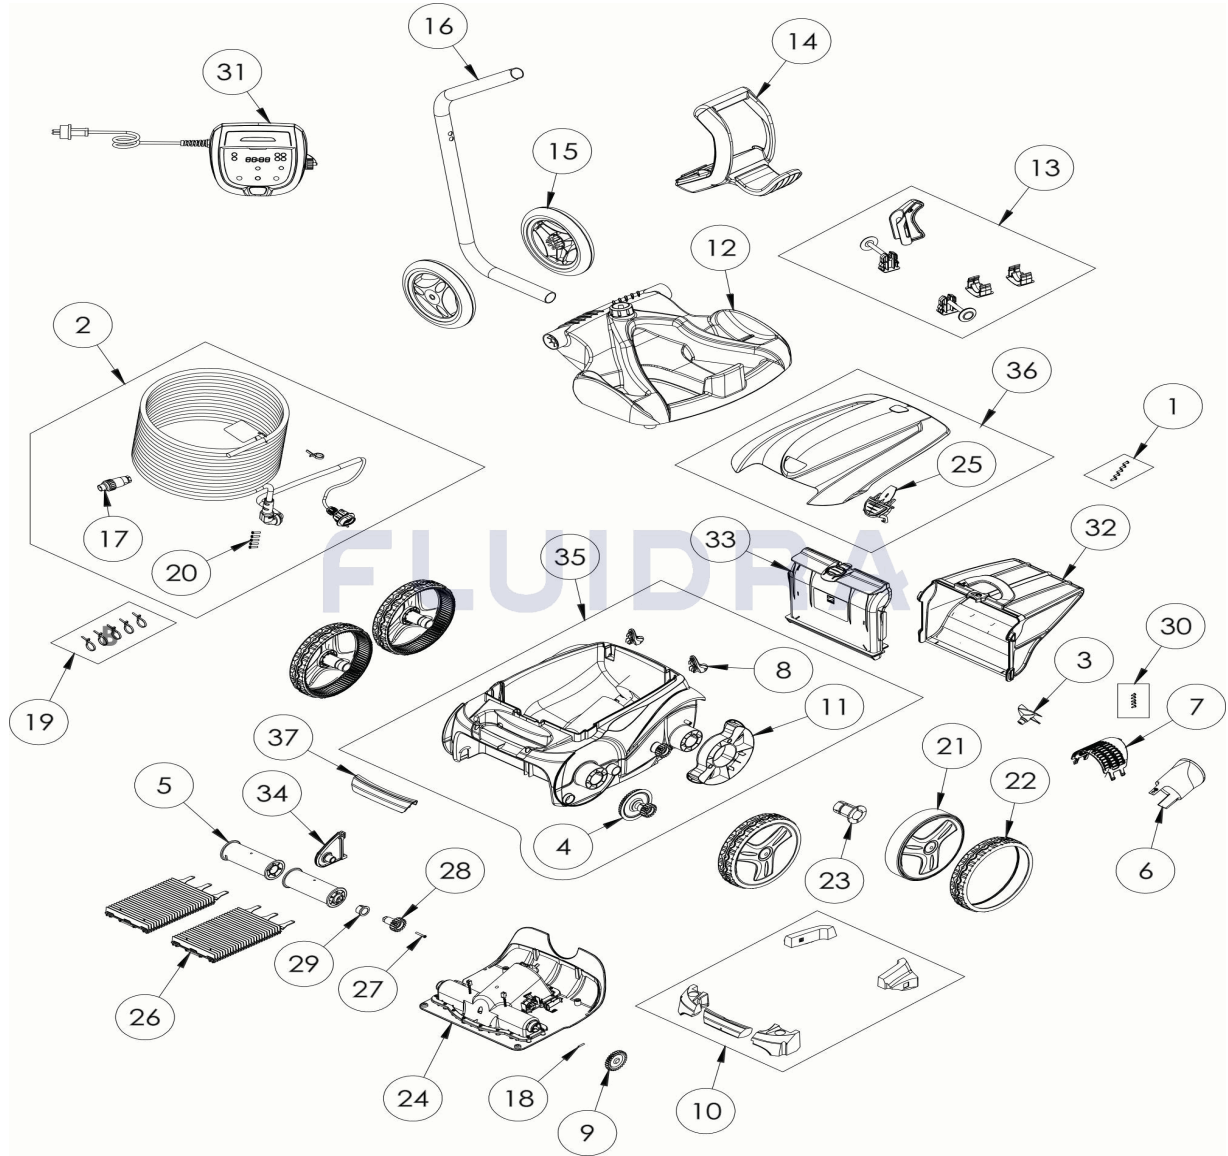

CODIGO **WR000447**

DESCRIÇÃO: **OV 5360**

PORTUGUES

POS	CODIGO	DESCRIÇÃO	JANTIDADE	POS	CODIGO	DESCRIÇÃO	JANTIDADE
1	R0516700	PARAFUSO 4*12 MM (Pack 5 UN)	1	16	R0565200	TUBO CARRO DE TRANSPORTE	1
2	R0516800	CABO FLUTUANTE 18M	1	17	R0565600	LIGAÇÃO DE CABO 4 PINS	1
3	R0517000	HÉLICE	1	18	R0567800	CLIP FIXADOR 3*16 MM (Pack 5 UN)	1
4	R0517200	CJTO. TRANSMISSÃO	4	19	R0567900	ABRACADEIRA CABO FLUTUANTE	1
5	R0517400	ROLO PORTA-ESCOVAS (Pack 2 UN)	1	20	R0608500	PARAFUSO 4*16 MM A4 (Pack 5 UN)	1
6	R0517500	CANALIZADOR DE FLUXO	1	21	R0636001	ARO GRANDE R9022 ZODIAC	4
7	R0517600	TELA PROTECÇÃO	1	22	R0636201	CAPA GD PRETA ZODIAC	4
8	R0518100	PÁRA-CHOQUES CON RODAS (Pack 2 UN)	1	23	R0636700	TAMPA DO ROLAMENTO DA RODA	4
9	R0518800	RODA DENTADA 27 DENTES (Pack 2 UN)	1	24	R0638000	BLOCO MOTOR TIPO C	1
10	R0539700	FLUTUADOR	1	25	R0638703	FECHO DA TAMPA CYAN	1
11	R0540300	PROTETOR DA RODA	2	26	R0638800	ESCOVAS TIPO 2 R9022 ZODIAC (Pack 2 UN)	1
12	R0564800	BASE CARRO DE TRANSPORTE	1	27	R0638900	PARAFUSO 4*25 MM (Pack 5 UN)	1
13	R0564900	KIT ACCESÓRIOS CARRO	1	28	R0639000	RODA DENTADA 17 DENTES (Pack 2 UN)	1