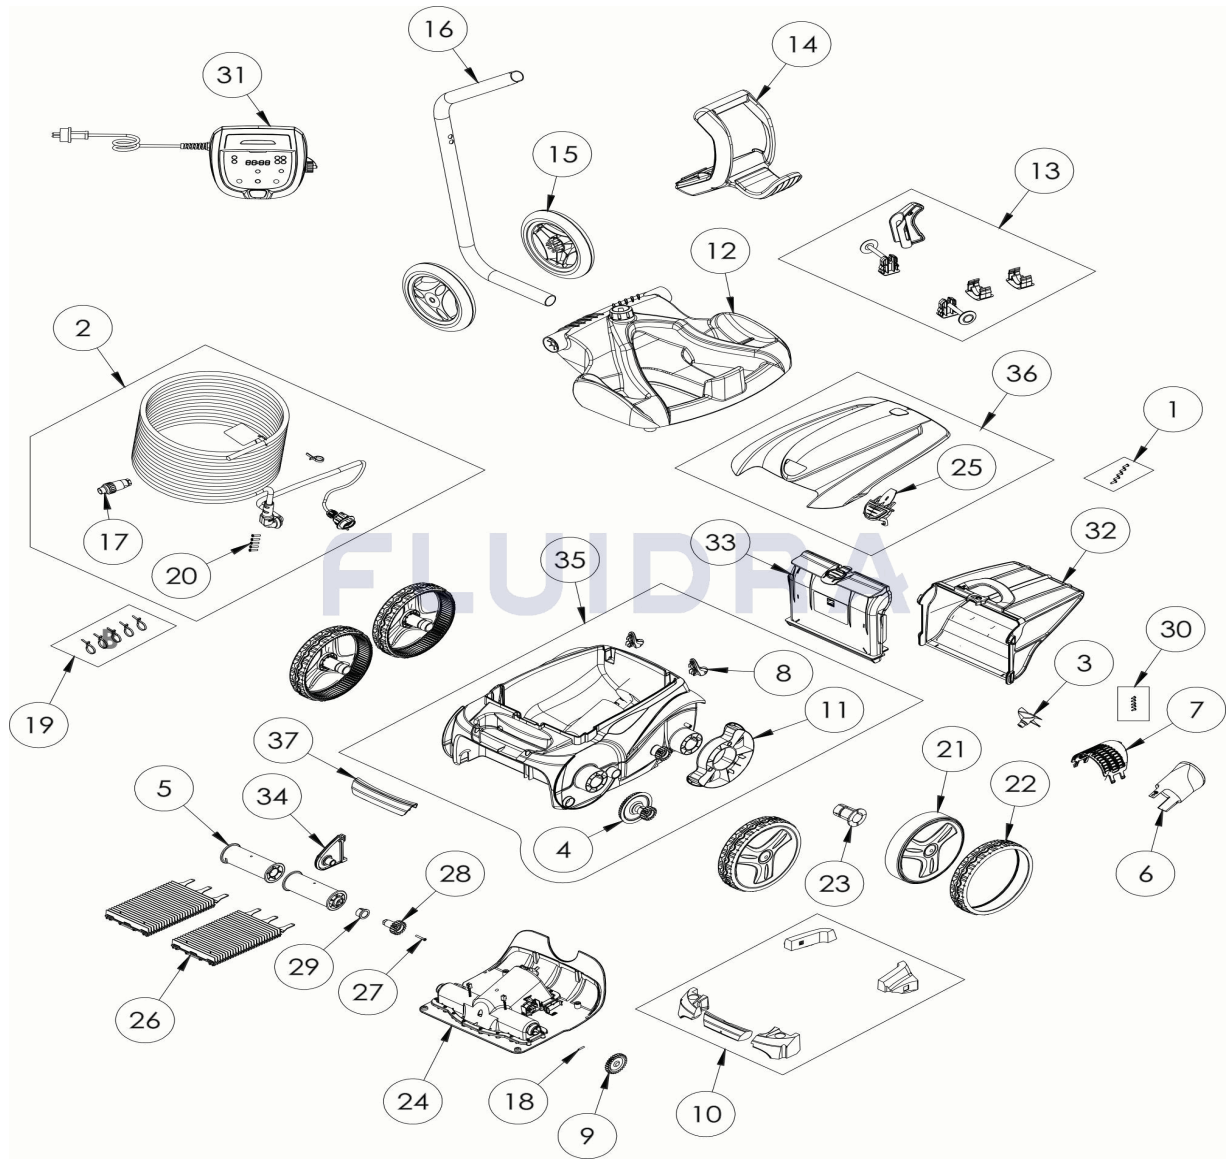

CODE **WR000447**

DESCRIPTION: **OV 5360**

FRANCAIS

POS	CODE	DESCRIPTION	QUANTITE	POS	CODE	DESCRIPTION	QUANTITE
1	R0516700	VIS 4*12 MM (X5)	1	16	R0565200	TUBE CHARIOT	1
2	R0516800	CABLE FLOTTANT 18M	1	17	R0565600	CONNECTEUR 4 PTS	1
3	R0517000	HELICE V	1	18	R0567800	GOUPILLE 3*16 MM (*5)	1
4	R0517200	TRANSMISSION	4	19	R0567900	LIEN SERRAGE CABLE FLOTT (*5)	1
5	R0517400	SUPPORT BROSE (*2)	1	20	R0608500	VIS 4*16 MM A4 (*5)	1
6	R0517500	GUIDE FLUX	1	21	R0636001	JANTE GDE R9022 ZODIAC	4
7	R0517600	GRILLE MOTEUR	1	22	R0636201	BANDAGE GD NOIR ZODIAC	4
8	R0518100	BUMPER A ROULETTE(*2)	1	23	R0636700	PALIER ROUE ZODIAC	4
9	R0518800	PIGNON 27 DENTS (*2)	1	24	R0638000	BLOC MOTEUR TYPE C	1
10	R0539700	FLOTTEUR COMPLET	1	25	R0638703	VERROU TRAPPE CYAN	1
11	R0540300	PROTECTION ROUE	2	26	R0638800	BROSSE TYPE 2 R9022 ZODIAC (*2)	1
12	R0564800	EMBASE CHARIOT	1	27	R0638900	VIS 4*25 MM (*5)	1
13	R0564900	PIECES ACCESSOIRE CHARIOT	1	28	R0639000	PIGNON 17 DENTS (*2)	1