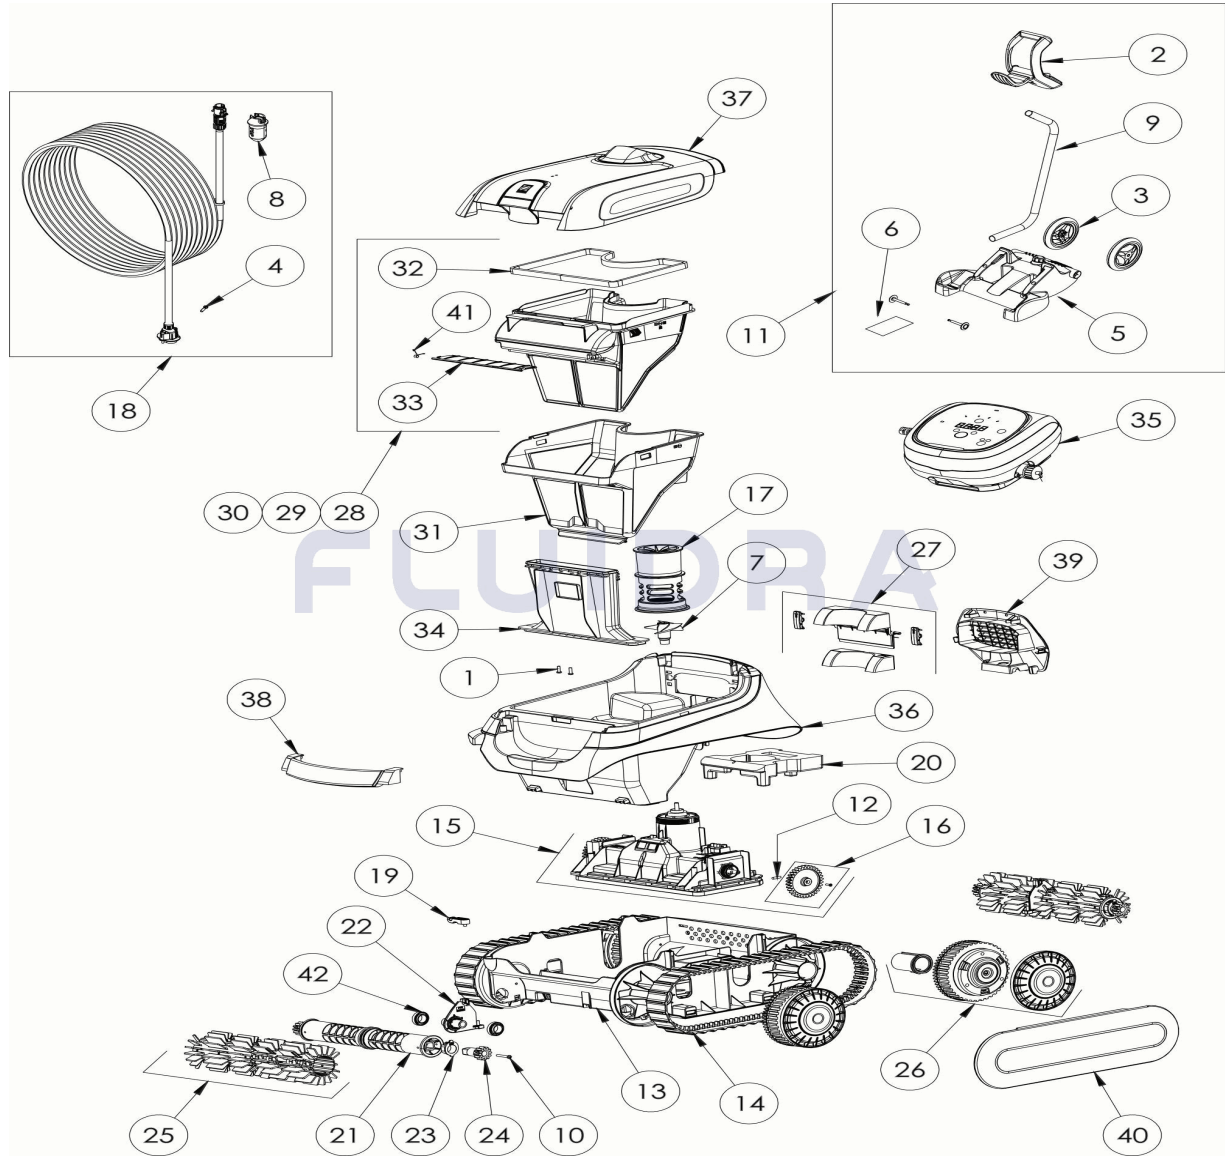

CODE **WR000441**

DESCRIPTION: **XA 4030 IQ**

ENGLISH

POS	CODE	DESCRIPTION	QUANTITY	POS	CODE	DESCRIPTION	QUANTITY
1	R0516700	SCREWS 4*12 MM (X5)	1	16	R0895600	DRIVE GEAR KIT (*2)	1
2	R0565000	TROLLEY HANDLE	1	17	R0895700	FLOW OUTLET CN	1
3	R0565100	TROLLEY WHEELS (*2)	1	18	R0895900	FLOATING CABLE CN, 18M	1
4	R0608500	SCREW 4*16MM (set of 5)	1	19	R0896200	CABLE STRAIN RELIEF CN	1
5	R0632800	COMPLETE LOWER PART TROLLEY CYCLONX	1	20	R0896300	CHASSIS FLOAT CN	1
6	R0632900	TROLLEY CYCLONX ACCESSORIES	1	21	R0896400	BRUSH ROLLER CN (*2)	2
7	R0633200	IMPELLER CYCLONX	1	22	R0896500	ROLLER SUPPORT CN	2
8	R0634100	CONNECTOR 3PTS BODY	1	23	R0896600	OUTER BEARING CN, (*2)	2
9	R0634400	TROLLEY TUBE CYCLONX	1	24	R0896700	12 POINT GEAR, CN (*2)	2
10	R0638900	SCREW 4*25 MM (SET OF 5)	1	25	R0896900	BRUSH SCRUBBER CN GREY (*2)	2
11	R0639500	TROLLEY KIT C	1	26	R0897300	WHEEL CN, BLACK	4
12	R0657900	MOTOR BLOCK SHAFT PIN Ø4 (SET OF 5)	1	27	R0897400	REAR FLAP DOOR KIT CN	1
13	R0895100	LOWER HOUSING CHASSIS CN	1	28	R0897500	FILTER CN 100µ - SINGLE	1