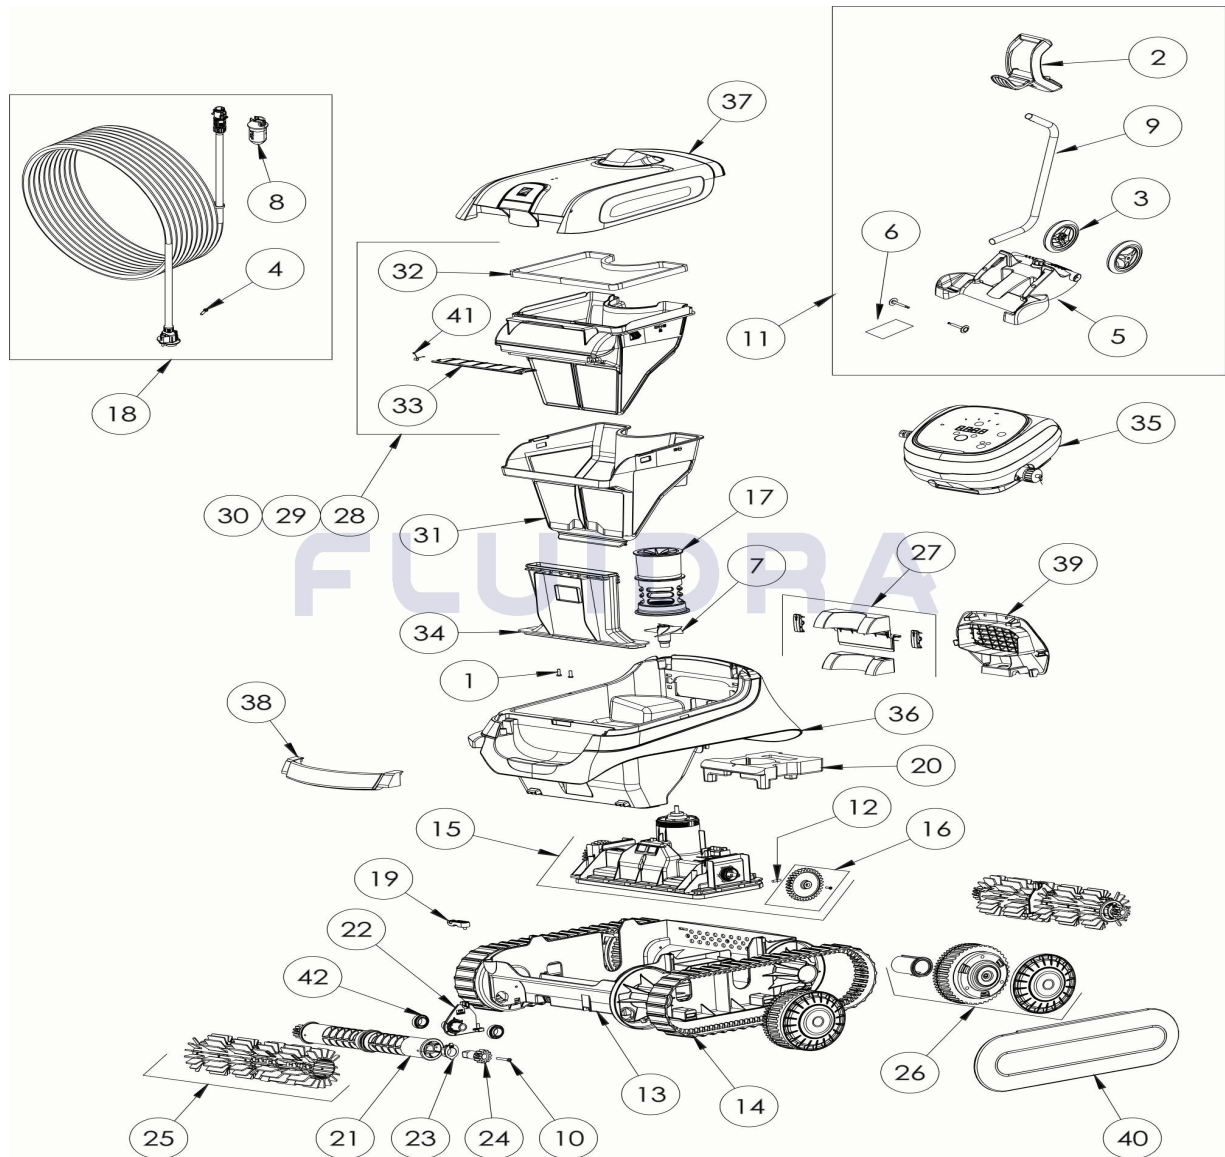

CODIGO **WR000441**

DESCRIÇÃO: **XA 4030 IQ**

PORTUGUES

POS	CODIGO	DESCRIÇÃO	JANTIDADE	POS	CODIGO	DESCRIÇÃO	JANTIDADE
1	R0516700	PARAFUSO 4*12 MM (Pack 5 UN)	1	16	R0895600	RODA DENTADA CN (*2)	1
2	R0565000	PEGA CARRO DE TRANSPORTE	1	17	R0895700	CANALIZADOR DE FLUXO CN	1
3	R0565100	RODAS CARRO DE TRANSPORTE	1	18	R0895900	CABO FLUTUANTE CN 18M	1
4	R0608500	PARAFUSO 4*16 MM A4 (Pack 5 UN)	1	19	R0896200	FLANGE DE FIXAÇÃO DE CABO CN	1
5	R0632800	BASE CARRO CYCLONX	1	20	R0896300	FLUTUADOR CHASSIS CN	1
6	R0632900	KIT ACESSÓRIOS MONTAGEM CARRO CYC	1	21	R0896400	ROLO PORTA-ESCOVAS CN (*2)	2
7	R0633200	HÉLICE CYCLONX	1	22	R0896500	CLIP FIXAÇÃO ROLOS CN	2
8	R0634100	CORPO LIGAÇÃO 3 PINS	1	23	R0896600	ROLAMENTO EXTERIOR CN (*2)	2
9	R0634400	TUBO CARRO DE TRANSPORTE CYCLONX	1	24	R0896700	PINHÃO 12 DENTES, CN (*2)	2
10	R0638900	PARAFUSO 4*25 MM (Pack 5 UN)	1	25	R0896900	ESCOVAS CN CINZA CLARO (*2)	2
11	R0639500	CARRO C	1	26	R0897300	RODA CN	4
12	R0657900	PASSADOR Ø4 EIXO BLOCO MOTOR (PAC	1	27	R0897400	KIT DE VÁLVULA TRASEIRA CN	1
13	R0895100	CHASSIS	1	28	R0897500	FILTRO CN 100µ - SINGLE	1