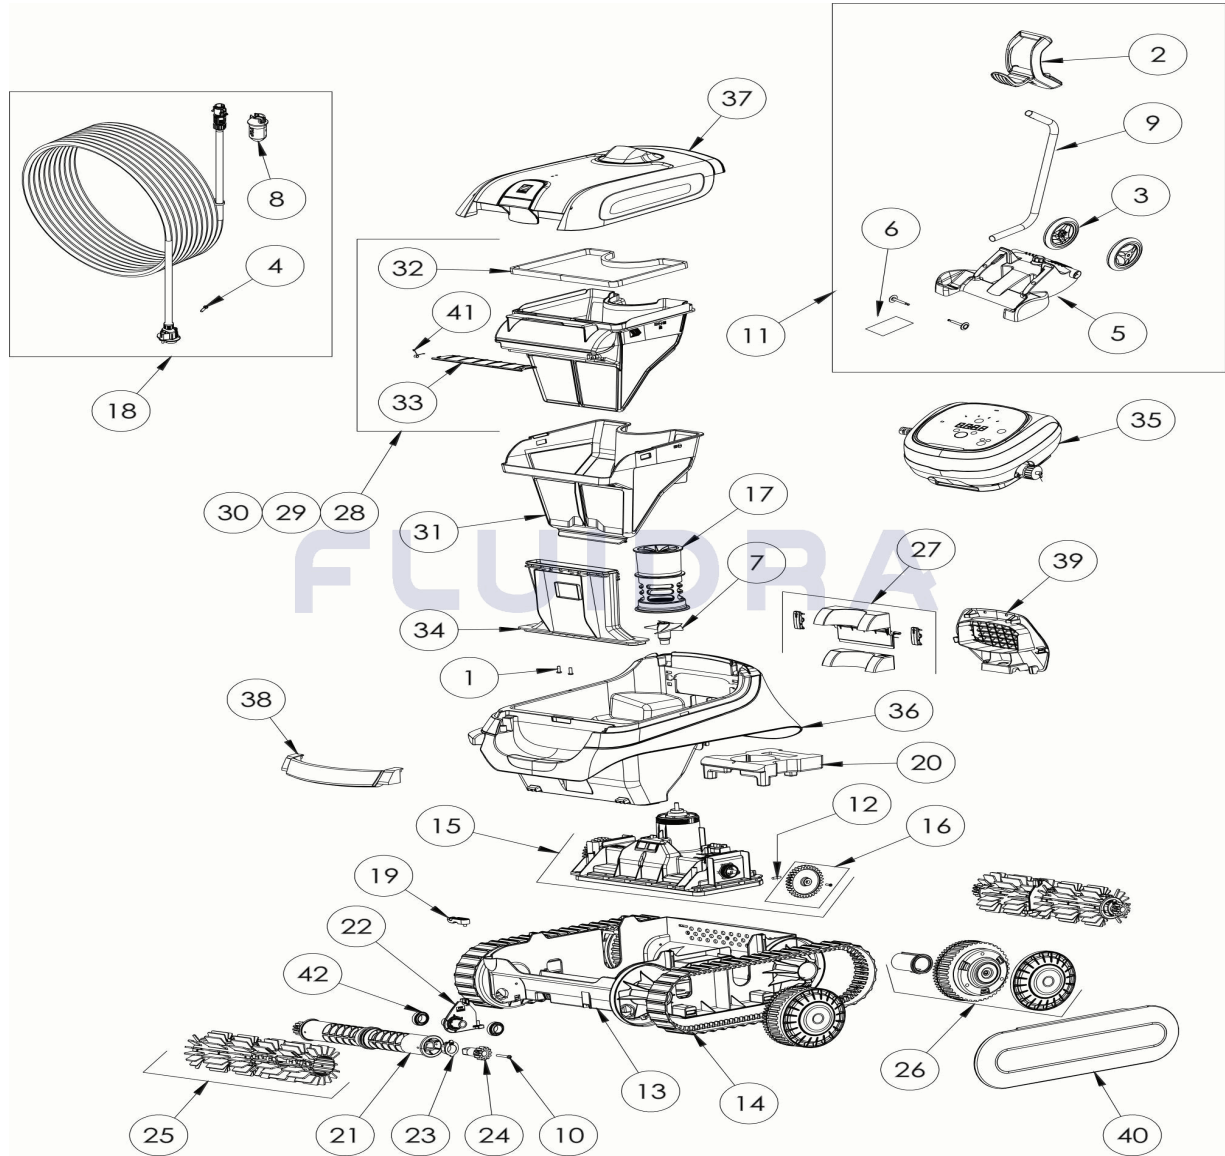

CODE **WR000441**

BESCHREIBUNG: **XA 4030 IQ**

DEUTSCH

POS	CODE	BESCHREIBUNG	MENGE	POS	CODE	BESCHREIBUNG	MENGE
1	R0516700	SCHRAUBE 4 * 12 MM(SET mit 5 Stk.)	1	16	R0895600	ZAHNRAD CN (*2)	1
2	R0565000	HANDGRIFF CADDY	1	17	R0895700	STRÖMUNGSDÜSE CN	1
3	R0565100	RÄDER CADDY (SET mit 2 Stk.)	1	18	R0895900	SCHWIMMKABEL KOMPLETT CN 18M	1
4	R0608500	SCHRAUBE 4 * 16 MM, A4 (SET mit 5 Stk.)	1	19	R0896200	KABELZUGENTLASTUNG CN	1
5	R0632800	BODENPLATTE CADDY A-0 (CYCLONX)	1	20	R0896300	SCHWIMMKÖRPER CHASSIS CN	1
6	R0632900	ZUBEHÖR CADDY (CYCLONX)	1	21	R0896400	BÜRSTENWALZE CN (*2)	2
7	R0633200	TURBINE (CYCLONX)	1	22	R0896500	BÜRSTENANKER CN	2
8	R0634100	STECKERGEHÄUSE (CYCLONX)	1	23	R0896600	LAGER AUSSEN CN (* 2)	2
9	R0634400	STANDROHR FÜR CADDY (CYCLONX)	1	24	R0896700	ZAHNRAD 12 ZÄHNE CN	2
10	R0638900	SCHRAUBE 4 * 25 MM, A2 (SET mit 5 Stk.)	1	25	R0896900	BÜRSTEN CN HELLGRAU (*2)	2
11	R0639500	CADDY C	1	26	R0897300	LENKRAD CN	4
12	R0657900	BEFESTIGUNGSSTIFT FÜR MOTORBLOCK	1	27	R0897400	VENTLKLAPPENSET CN	1
13	R0895100	GEHÄUSE UNTERTEIL CN	1	28	R0897500	FILTER CN 100µ - SINGLE	1