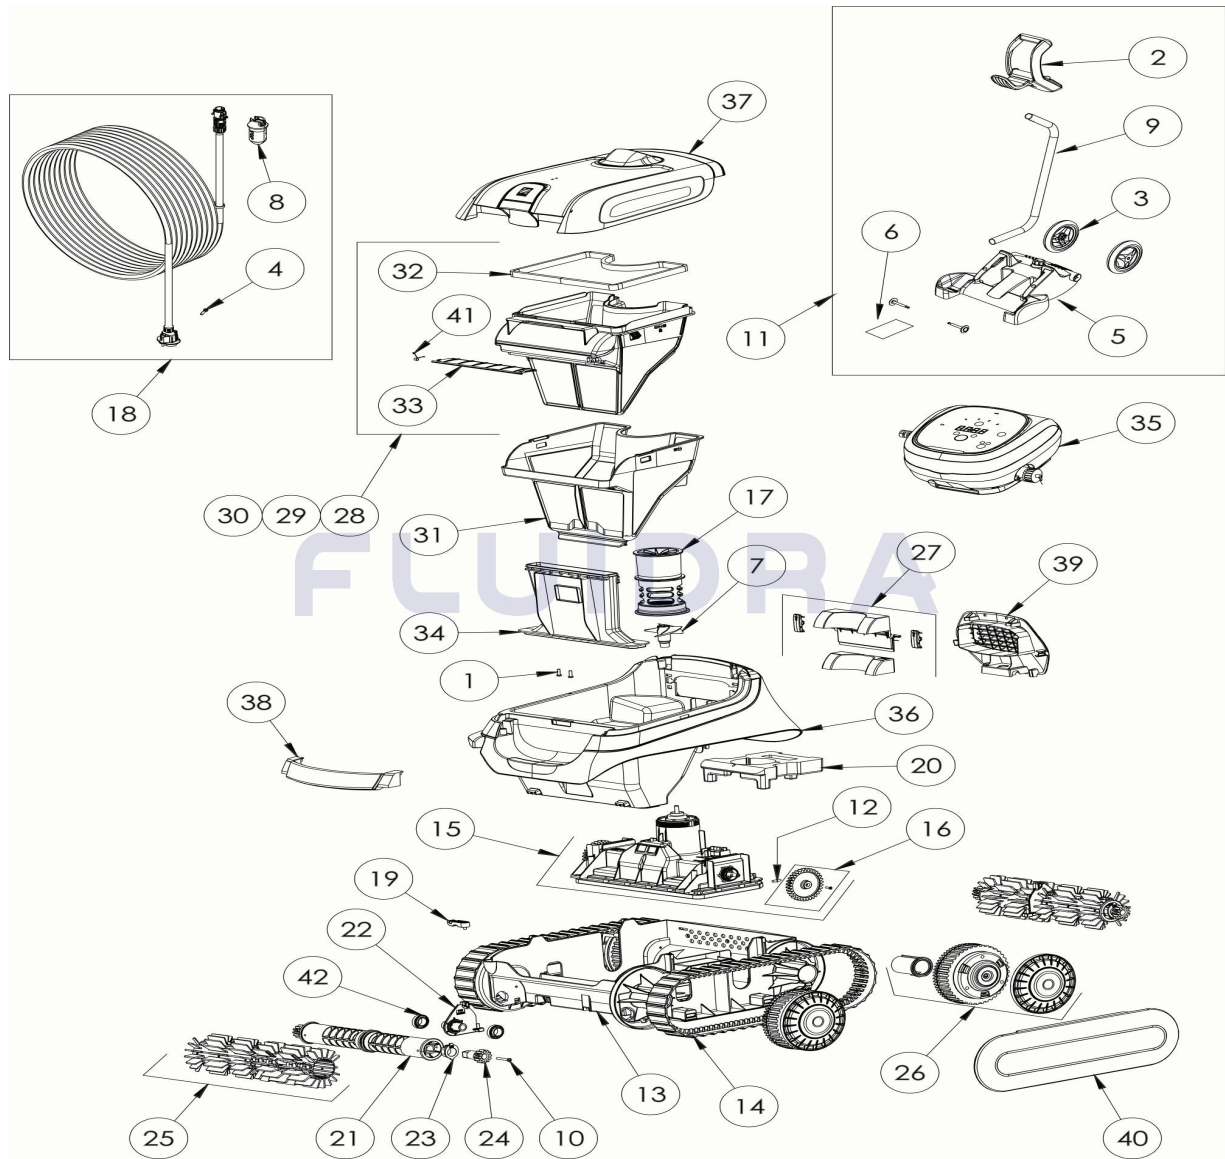

CODIGO **WR000441**

 DESCRIPCION: **XA 4030 IQ**

**ESPAÑOL**

POS	CODIGO	DESCRIPCION	CANTIDAD	POS	CODIGO	DESCRIPCION	CANTIDAD
1	R0516700	TORNILLO 4*12 MM (PACK DE 5 UN.)	1	16	R0895600	PIÑÓN CN (*2)	1
2	R0565000	EMPUÑADURA CARRO DE TRANSPORTE	1	17	R0895700	CANALIZADOR DE FLUJO CN	1
3	R0565100	RUEDAS CARRO DE TRANSPORTE (Pack 2)	1	18	R0895900	CABLE FLOTANTE CN 18M	1
4	R0608500	TORNILLO 4*16 MM (PACK DE 5 UN)	1	19	R0896200	BRIDA FIJACION DEL CABLE CN	1
5	R0632800	BASE CARRO CYCLONX	1	20	R0896300	FLOTADOR CHASIS CN	1
6	R0632900	KIT ACCESORIOS CARRO CYCLONX	1	21	R0896400	RODILLO PORTACEPILLOS CN (*2)	2
7	R0633200	HÉLICE CYCLONX	1	22	R0896500	CLIP FIJACIÓN DE RODILLOS CN	2
8	R0634100	CUERPO CONECTOR 3 PINS	1	23	R0896600	KIT CASQUILLOS EJE CEPILLO EXTERIOR	2
9	R0634400	TUBO CARRO DE TRANSPORTE CYCLONX	1	24	R0896700	KIT PIÑÓN EJE CEPILLO 12 DIENTES CN (*2)	2
10	R0638900	TORNILLO 4*25 MM (Pack 5 UN)	1	25	R0896900	CEPILLOS CN GRIS CLARO (*2)	2
11	R0639500	CARRO C	1	26	R0897300	RUEDA CN	4
12	R0657900	PASADOR ø4 EJE BLOQUE MOTOR (PACK	1	27	R0897400	KIT TAPA VALVULA TRASERA CN	1
13	R0895100	CHASIS CN	1	28	R0897500	FILTRO CN 100µ - SINGLE	1

CODIGO **WR000441**DESCRIPCION: **XA 4030 IQ**

14	R0895200	ORUGA CN (*2)	1	29	R0897600	FILTRO CN 150 $\mu$ - DUAL	1
15	R0895500	BLOQUE MOTOR CN LED	1	30	R0897700	FILTRO CN 200 $\mu$ - SINGLE	1
31	R0898100	FILTRO SUPERIOR CN 60 $\mu$ - DUAL	1	38	R0901600	EMPUÑADURA CN A BLANCA	1
32	R0898300	JUNTA TAPA DEL FILTRO CN	1	39	R0902100	REJILLA TRASERA CN A, NEGRA	1
33	R0898400	TAPA VALVULA DEL FILTRO CN	1	40	R0902200	TAPAS LATERALES CN LARGAS (*2)	1
34	R0898500	CANALIZADOR DE ASPIRACION CN	1	41	R0905500	MUELLE TAPA VALVULA FILTROCN	1
35	R0898900	UNIDAD DE CONTROL CN TYPE 4 EU	1	42	W79034	COJINETE, (RUEDA Y MOTOR)	4
36	R0900300	CUERPO CN A AZUL BARACUDA	1	N/S	R0957300	EMBALAJE XA 4030 IQ	1
37	R0901100	TAPA COMPLETA CN A	1				