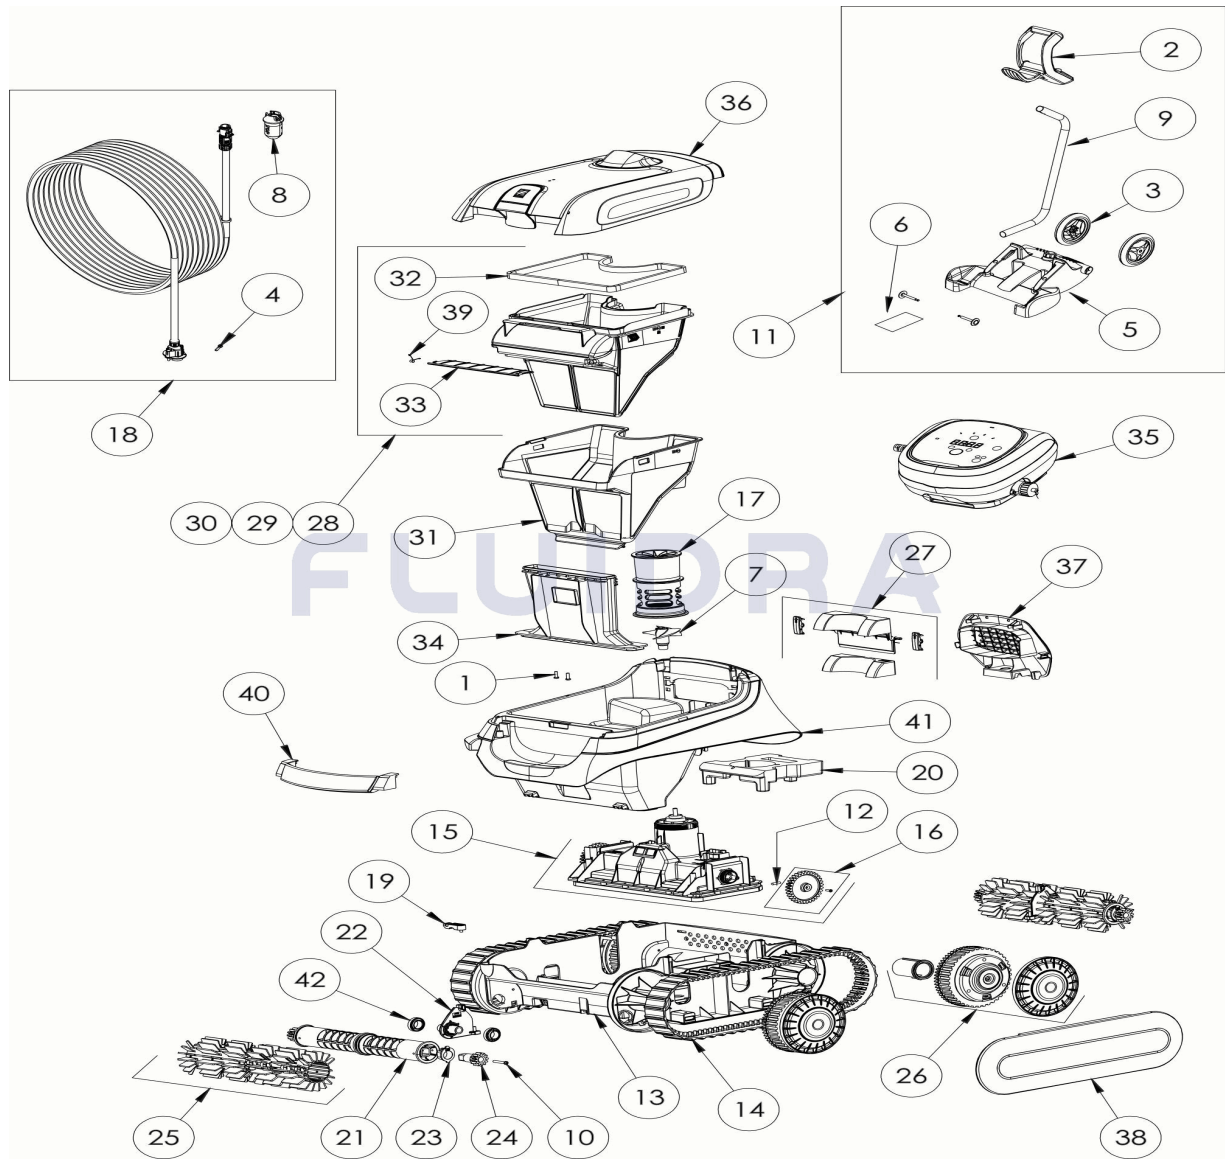

CODIGO **WR000475**

DESCRIÇÃO: **XA 4095 IQ**

PORTUGUES

POS	CODIGO	DESCRIÇÃO	JANTIDADE	POS	CODIGO	DESCRIÇÃO	JANTIDADE
1	R0516700	PARAFUSO 4*12 MM (Pack 5 UN)	1	16	R0895600	RODA DENTADA CN (*2)	1
2	R0565000	PEGA CARRO DE TRANSPORTE	1	17	R0895700	CANALIZADOR DE FLUXO CN	1
3	R0565100	RODAS CARRO DE TRANSPORTE	1	18	R0895900	CABO FLUTUANTE CN 18M	1
4	R0608500	PARAFUSO 4*16 MM A4 (Pack 5 UN)	1	19	R0896200	FLANGE DE FIXAÇÃO DE CABO CN	1
5	R0632800	BASE CARRO CYCLONX	1	20	R0896300	FLUTUADOR CHASSIS CN	1
6	R0632900	KIT ACESSÓRIOS MONTAGEM CARRO CYC	1	21	R0896400	ROLO PORTA-ESCOVAS CN (*2)	2
7	R0633200	HÉLICE CYCLONX	1	22	R0896500	CLIP FIXAÇÃO ROLOS CN	2
8	R0634100	CORPO LIGAÇÃO 3 PINS	1	23	R0896600	ROLAMENTO EXTERIOR CN (*2)	2
9	R0634400	TUBO CARRO DE TRANSPORTE CYCLONX	1	24	R0896700	PINHÃO 12 DENTES, CN (*2)	2
10	R0638900	PARAFUSO 4*25 MM (Pack 5 UN)	1	25	R0896900	ESCOVAS CN CINZA CLARO (*2)	2
11	R0639500	CARRO C	1	26	R0897300	RODA CN	4
12	R0657900	PASSADOR Ø4 EIXO BLOCO MOTOR (PAC)	1	27	R0897400	KIT DE VÁLVULA TRASEIRA CN	1
13	R0895100	CHASSIS	1	28	R0897500	FILTRO CN 100µ - SINGLE	1