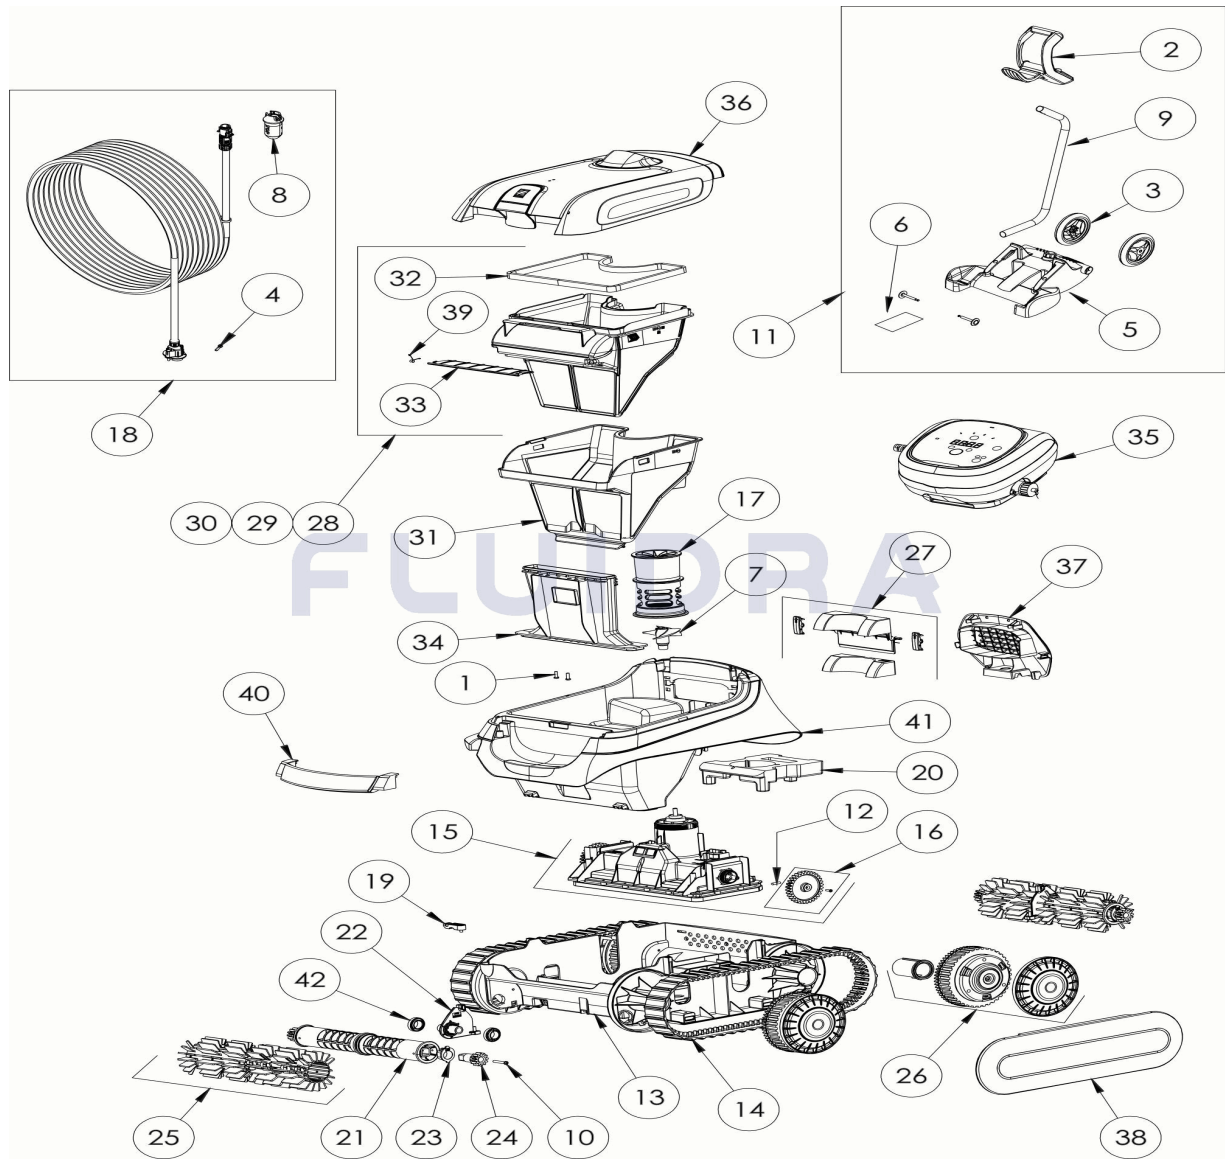

CODE **WR000475**

DESCRIPTION: **XA 4095 IQ**

FRANCAIS

POS	CODE	DESCRIPTION	QUANTITE	POS	CODE	DESCRIPTION	QUANTITE
1	R0516700	VIS 4*12 MM (X5)	1	16	R0895600	PIGNON CN (*2)	1
2	R0565000	POIGNEE CHARIOT	1	17	R0895700	GUIDE FLUX CN	1
3	R0565100	ROUES CHARIOT (*2)	1	18	R0895900	CABLE FLOTTANT CN 18M	1
4	R0608500	VIS 4*16 MM A4 (*5)	1	19	R0896200	ATTACHE CABLE CN	1
5	R0632800	EMBASE CHARIOT CYCLONX	1	20	R0896300	FLOTTEUR CHASSIS CN	1
6	R0632900	ACCESSOIRES CHARIOT CYCLONX	1	21	R0896400	SUPPORT BROSSE CN (*2)	2
7	R0633200	HELICE CYCLONX	1	22	R0896500	PONTET BROSSE CN	2
8	R0634100	CAPOT CONNECTEUR 3 PTS	1	23	R0896600	PALIER EXTERIEUR CN (*2)	2
9	R0634400	TUBE CHARIOT CYCLONX	1	24	R0896700	PIGNON BROSSE CN (*2)	2
10	R0638900	VIS 4*25 MM (*5)	1	25	R0896900	BROSSE CN GRIS CLAIR (*2)	2
11	R0639500	KIT CHARIOT C	1	26	R0897300	ROUE CN	4
12	R0657900	GOUPILLE ø4 AXE BLOC MOTEUR (*5)	1	27	R0897400	KIT CLAPET ARRIERE CN	1
13	R0895100	CHASSIS CN	1	28	R0897500	FILTRE CN 100µ - SINGLE	1