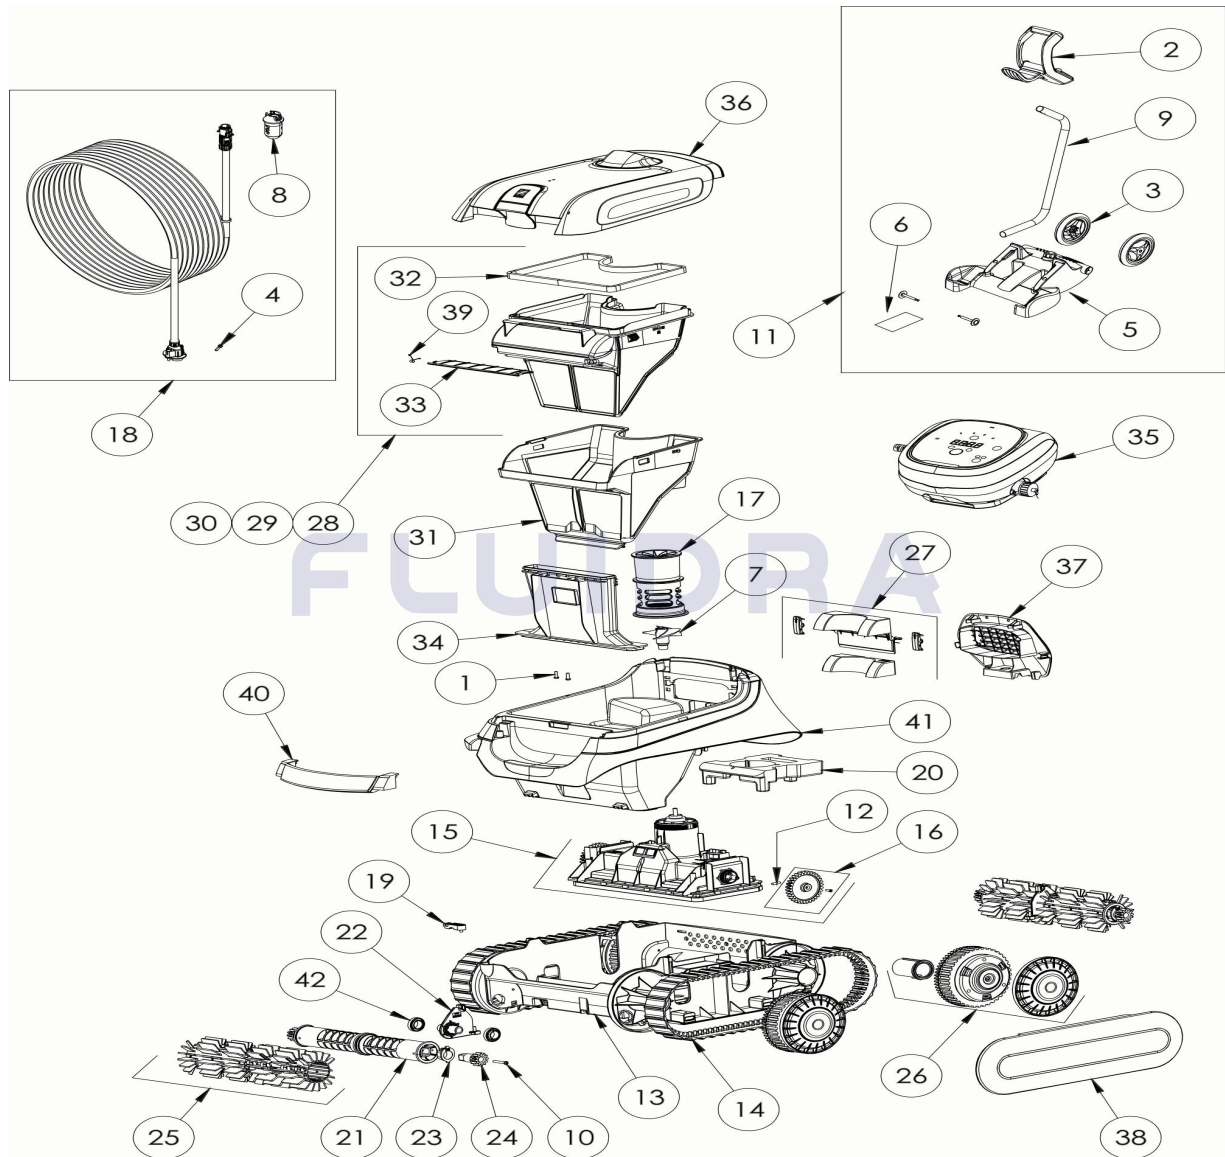

CODE **WR000475**

BESCHREIBUNG: **XA 4095 IQ**

DEUTSCH

POS	CODE	BESCHREIBUNG	MENGE	POS	CODE	BESCHREIBUNG	MENGE
1	R0516700	SCHRAUBE 4 * 12 MM(SET mit 5 Stk.)	1	16	R0895600	ZAHNRAD CN (*2)	1
2	R0565000	HANDGRIFF CADDY	1	17	R0895700	STRÖMUNGSDÜSE CN	1
3	R0565100	RÄDER CADDY (SET mit 2 Stk.)	1	18	R0895900	SCHWIMMKABEL KOMPLETT CN 18M	1
4	R0608500	SCHRAUBE 4 * 16 MM, A4 (SET mit 5 Stk.)	1	19	R0896200	KABELZUGENTLASTUNG CN	1
5	R0632800	BODENPLATTE CADDY A-0 (CYCLONX)	1	20	R0896300	SCHWIMMKÖRPER CHASSIS CN	1
6	R0632900	ZUBEHÖR CADDY (CYCLONX)	1	21	R0896400	BÜRSTENWALZE CN (*2)	2
7	R0633200	TURBINE (CYCLONX)	1	22	R0896500	BÜRSTENANKER CN	2
8	R0634100	STECKERGEHÄUSE (CYCLONX)	1	23	R0896600	LAGER AUSSEN CN (* 2)	2
9	R0634400	STANDROHR FÜR CADDY (CYCLONX)	1	24	R0896700	ZAHNRAD 12 ZÄHNE CN	2
10	R0638900	SCHRAUBE 4 * 25 MM, A2 (SET mit 5 Stk.)	1	25	R0896900	BÜRSTEN CN HELLGRAU (*2)	2
11	R0639500	CADDY C	1	26	R0897300	LENKRAD CN	4
12	R0657900	BEFESTIGUNGSSTIFT FÜR MOTORBLOCK	1	27	R0897400	VENTLKLAPPENSET CN	1
13	R0895100	GEHÄUSE UNTERTEIL CN	1	28	R0897500	FILTER CN 100µ - SINGLE	1