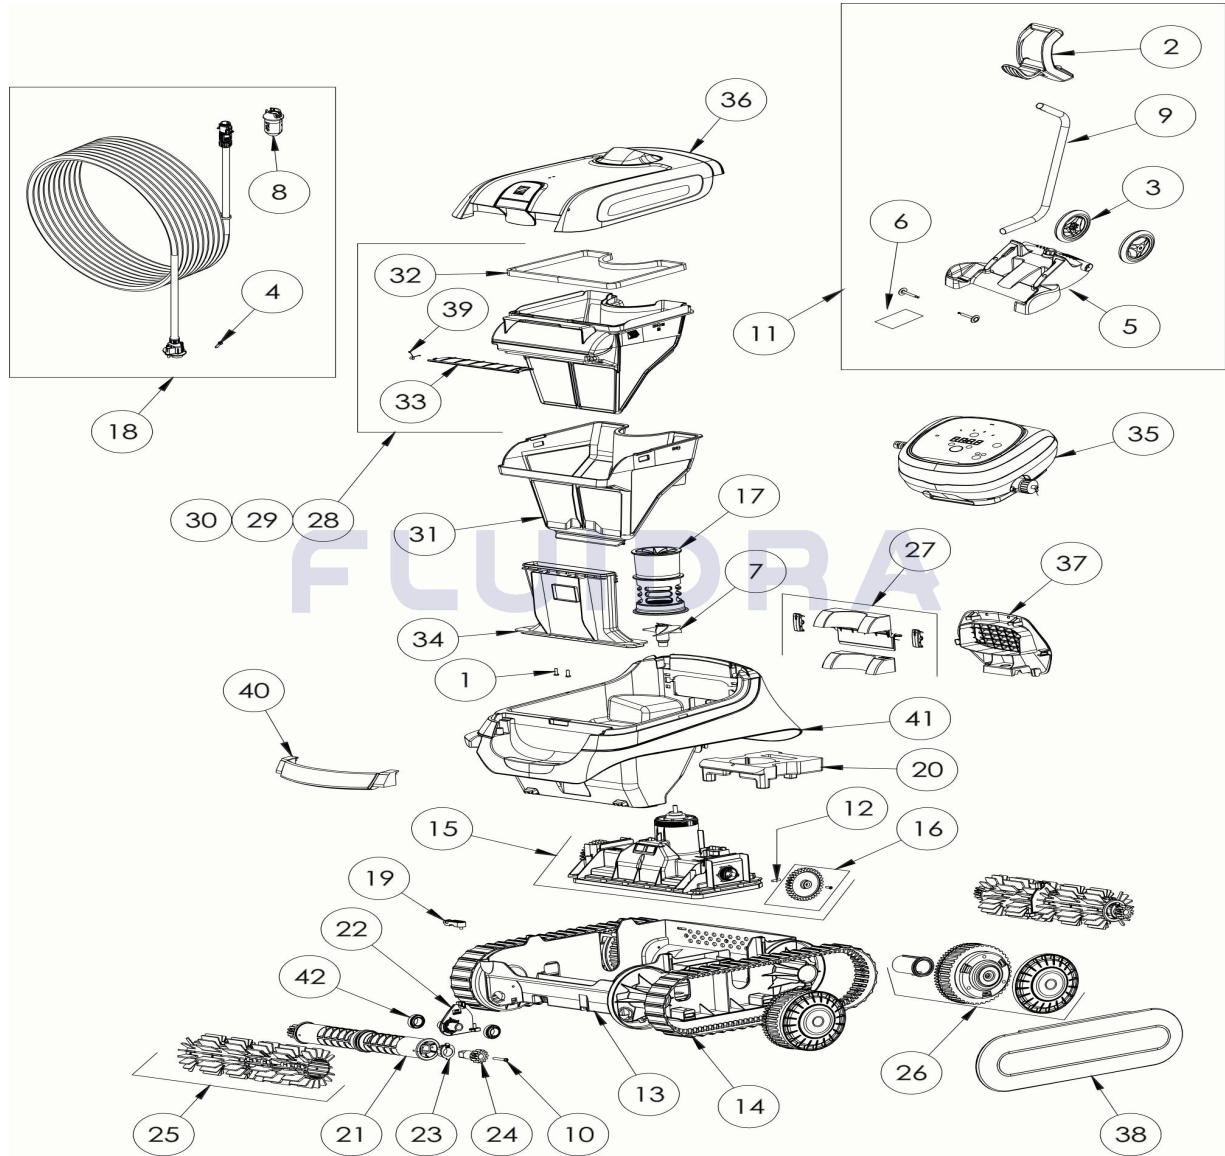

CODIGO **WR000475**

 DESCRIPCION: **XA 4095 IQ**

ESPAÑOL

POS	CODIGO	DESCRIPCION	CANTIDAD	POS	CODIGO	DESCRIPCION	CANTIDAD
1	R0516700	TORNILLO 4*12 MM (PACK DE 5 UN.)	1	16	R0895600	PIÑÓN CN (*2)	1
2	R0565000	EMPUÑADURA CARRO DE TRANSPORTE	1	17	R0895700	CANALIZADOR DE FLUJO CN	1
3	R0565100	RUEDAS CARRO DE TRANSPORTE (Pack 2)	1	18	R0895900	CABLE FLOTANTE CN 18M	1
4	R0608500	TORNILLO 4*16 MM (PACK DE 5 UN)	1	19	R0896200	BRIDA FIJACION DEL CABLE CN	1
5	R0632800	BASE CARRO CYCLONX	1	20	R0896300	FLOTADOR CHASIS CN	1
6	R0632900	KIT ACCESORIOS CARRO CYCLONX	1	21	R0896400	RODILLO PORTACEPILLOS CN (*2)	2
7	R0633200	HÉLICE CYCLONX	1	22	R0896500	CLIP FIJACIÓN DE RODILLOS CN	2
8	R0634100	CUERPO CONECTOR 3 PINS	1	23	R0896600	KIT CASQUILLOS EJE CEPILLO EXTERIOR	2
9	R0634400	TUBO CARRO DE TRANSPORTE CYCLONX	1	24	R0896700	KIT PIÑÓN EJE CEPILLO 12 DIENTES CN (*2)	2
10	R0638900	TORNILLO 4*25 MM (Pack 5 UN)	1	25	R0896900	CEPILLOS CN GRIS CLARO (*2)	2
11	R0639500	CARRO C	1	26	R0897300	RUEDA CN	4
12	R0657900	PASADOR ø4 EJE BLOQUE MOTOR (PACK	1	27	R0897400	KIT TAPA VALVULA TRASERA CN	1
13	R0895100	CHASIS CN	1	28	R0897500	FILTRO CN 100µ - SINGLE	1

CODIGO **WR000475**DESCRIPCION: **XA 4095 IQ**

14	R0895200	ORUGA CN (*2)	1	29	R0897600	FILTRO CN 150µ - DUAL	1
15	R0895500	BLOQUE MOTOR CN LED	1	30	R0897700	FILTRO CN 200µ - SINGLE	1
31	R0898100	FILTRO SUPERIOR CN 60µ - DUAL	1	38	R0902200	TAPAS LATERALES CN LARGAS (*2)	1
32	R0898300	JUNTA TAPA DEL FILTRO CN	1	39	R0905500	MUELLE TAPA VALVULA FILTROCN	1
33	R0898400	TAPA VALVULA DEL FILTRO CN	1	40	R0967900	EMPUÑADURA CN A NARANJA	1
34	R0898500	CANALIZADOR DE ASPIRACION CN	1	41	R0968000	CUERPO CN A, AZUL OSCURO-NARANJA	1
35	R0898900	UNIDAD DE CONTROL CN TYPE 4 EU	1	42	W79034	COJINETE, (RUEDA Y MOTOR)	4
36	R0901100	TAPA COMPLETA CN A	1	N/S	R0967800	EMBALAJE XA 4095 IQ	1
37	R0902100	REJILLA TRASERA CN A, NEGRA	1				