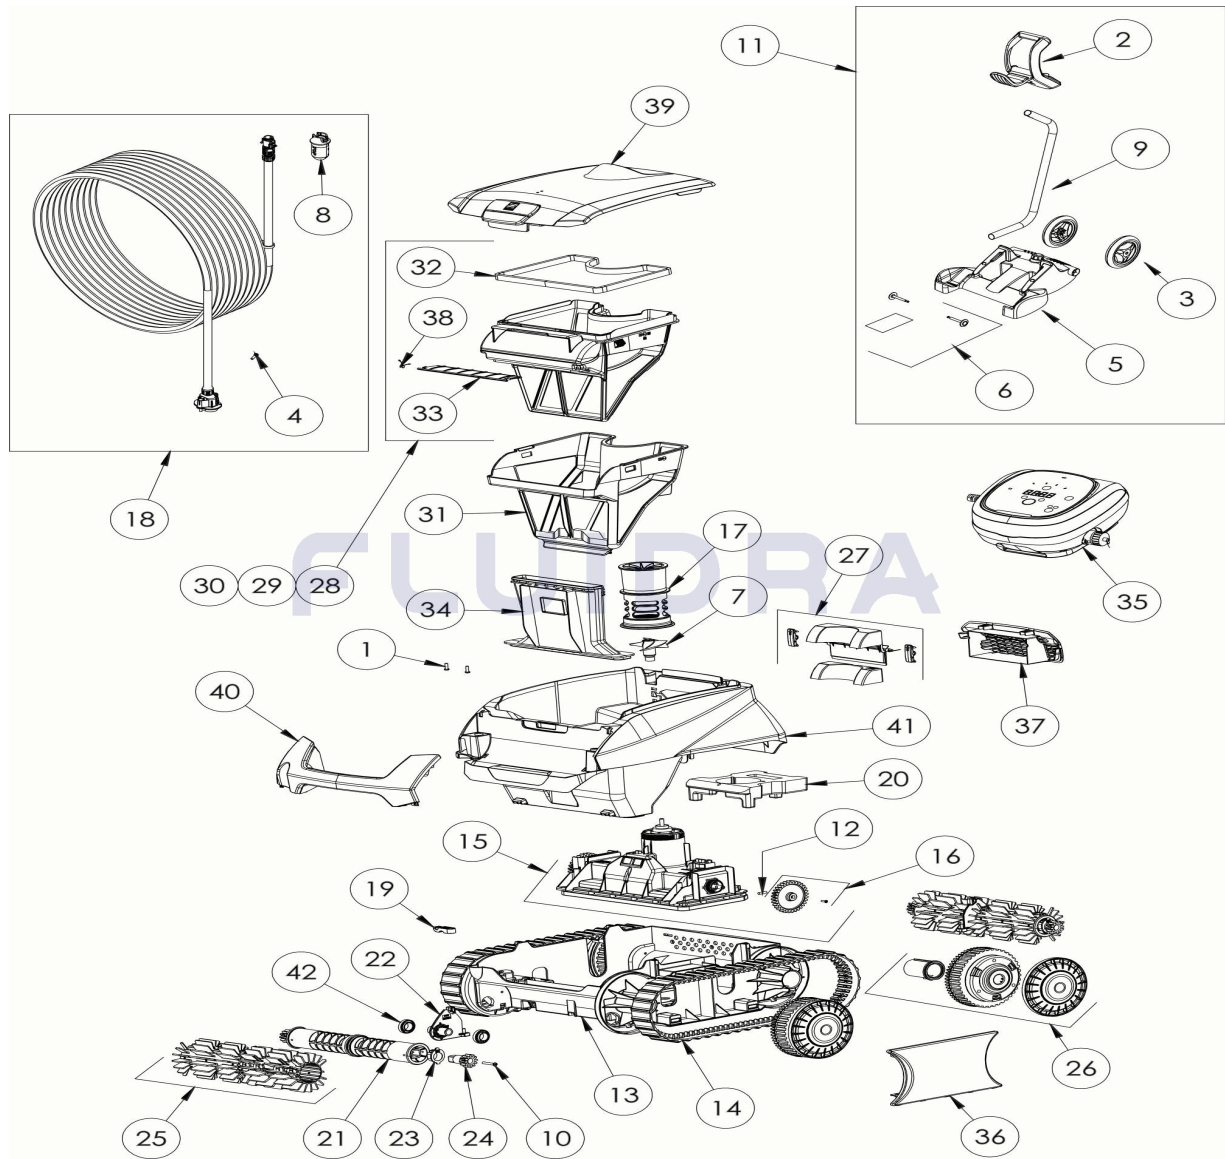

CODIGO **WR000443**

DESCRIPCION: RE 45AM IQ

**ESPAÑOL**

POS	CODIGO	DESCRIPCION	CANTIDAD	POS	CODIGO	DESCRIPCION	CANTIDAD
1	R0516700	TORNILLO 4*12 MM (PACK DE 5 UN.)	1	16	R0895600	PIÑÓN CN (*2)	1
2	R0565000	EMPUÑADURA CARRO DE TRANSPORTE	1	17	R0895700	CANALIZADOR DE FLUJO CN	1
3	R0565100	RUEDAS CARRO DE TRANSPORTE (Pack 2)	1	18	R0895900	CABLE FLOTANTE CN 18M	1
4	R0608500	TORNILLO 4*16 MM (PACK DE 5 UN)	1	19	R0896200	BRIDA FIJACION DEL CABLE CN	1
5	R0632800	BASE CARRO CYCLONX	1	20	R0896300	FLOTADOR CHASIS CN	1
6	R0632900	KIT ACCESORIOS CARRO CYCLONX	1	21	R0896400	RODILLO PORTACEPILLOS CN (*2)	2
7	R0633200	HÉLICE CYCLONX	1	22	R0896500	CLIP FIJACIÓN DE RODILLOS CN	2
8	R0634100	CUERPO CONECTOR 3 PINS	1	23	R0896600	KIT CASQUILLOS EJE CEPILLO EXTERIOR	2
9	R0634400	TUBO CARRO DE TRANSPORTE CYCLONX	1	24	R0896700	KIT PIÑÓN EJE CEPILLO 12 DIENTES CN (*2)	2
10	R0638900	TORNILLO 4*25 MM (Pack 5 UN)	1	25	R0896900	CEPILLOS CN GRIS CLARO (*2)	2
11	R0639500	CARRO C	1	26	R0897300	RUEDA CN	4
12	R0657900	PASADOR ø4 EJE BLOQUE MOTOR (PACK	1	27	R0897400	KIT TAPA VALVULA TRASERA CN	1
13	R0895100	CHASIS CN	1	28	R0897500	FILTRO CN 100µ - SINGLE	1

CODIGO **WR000443**DESCRIPCION: **RE 45AM IQ**

14	R0895200	ORUGA CN (*2)	1	29	R0897600	FILTRO CN 150µ - DUAL	1
15	R0895500	BLOQUE MOTOR CN LED	1	30	R0897700	FILTRO CN 200µ - SINGLE	1
31	R0898100	FILTRO SUPERIOR CN 60µ - DUAL	1	37	R0903400	REJILLA TRASERA CN B, NEGRO	1
32	R0898300	JUNTA TAPA DEL FILTRO CN	1	38	R0905500	MUELLE TAPA VALVULA FILTROCN	1
33	R0898400	TAPA VALVULA DEL FILTRO CN	1	39	R0956400	TAPA SUPERIOR CN B	1
34	R0898500	CANALIZADOR DE ASPIRACION CN	1	40	R0964200	EMPUÑADURA CN B, GRIS CLARO-AZUL GI	1
35	R0898800	UNIDAD DE CONTROL CN TYPE 3 EU	1	41	R0964300	CUERPO CN B, AZUL GRIS	1
36	R0902400	TAPAS LATERALES CN PEQUEÑAS (*2)	1	42	W79034	COJINETE, (RUEDA Y MOTOR)	4