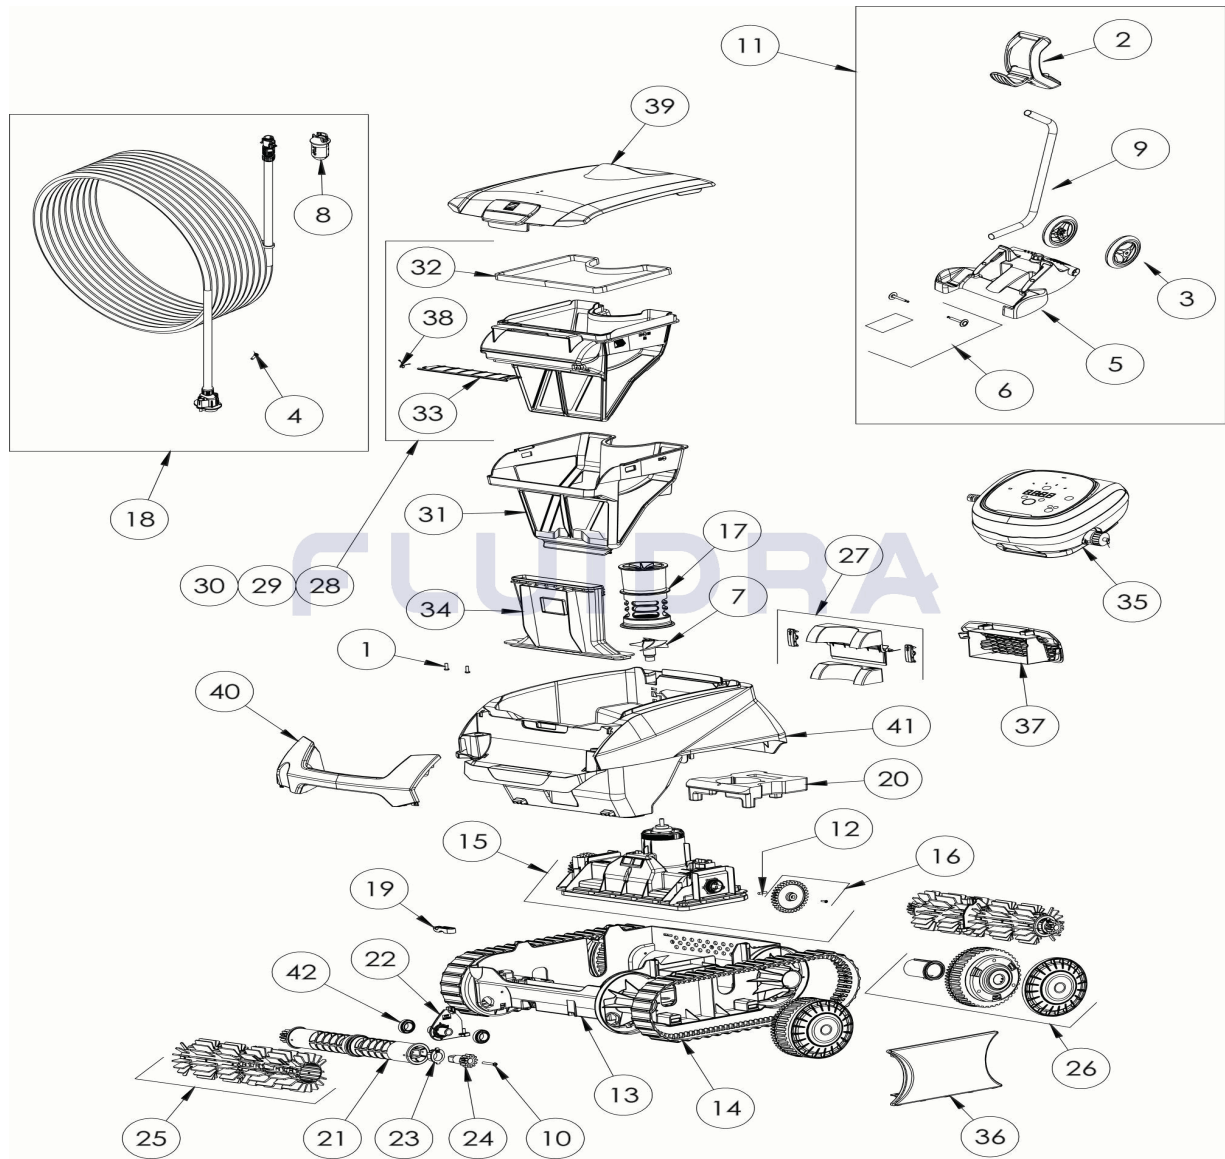

CODIGO **WR000443**

DESCRIÇÃO: RE 45AM IQ

PORTUGUES

POS	CODIGO	DESCRIÇÃO	JANTIDADE	POS	CODIGO	DESCRIÇÃO	JANTIDADE
1	R0516700	PARAFUSO 4*12 MM (Pack 5 UN)	1	16	R0895600	RODA DENTADA CN (*2)	1
2	R0565000	PEGA CARRO DE TRANSPORTE	1	17	R0895700	CANALIZADOR DE FLUXO CN	1
3	R0565100	RODAS CARRO DE TRANSPORTE	1	18	R0895900	CABO FLUTUANTE CN 18M	1
4	R0608500	PARAFUSO 4*16 MM A4 (Pack 5 UN)	1	19	R0896200	FLANGE DE FIXAÇÃO DE CABO CN	1
5	R0632800	BASE CARRO CYCLONX	1	20	R0896300	FLUTUADOR CHASSIS CN	1
6	R0632900	KIT ACESSÓRIOS MONTAGEM CARRO CYC	1	21	R0896400	ROLO PORTA-ESCOVAS CN (*2)	2
7	R0633200	HÉLICE CYCLONX	1	22	R0896500	CLIP FIXAÇÃO ROLOS CN	2
8	R0634100	CORPO LIGAÇÃO 3 PINS	1	23	R0896600	ROLAMENTO EXTERIOR CN (*2)	2
9	R0634400	TUBO CARRO DE TRANSPORTE CYCLONX	1	24	R0896700	PINHÃO 12 DENTES, CN (*2)	2
10	R0638900	PARAFUSO 4*25 MM (Pack 5 UN)	1	25	R0896900	ESCOVAS CN CINZA CLARO (*2)	2
11	R0639500	CARRO C	1	26	R0897300	RODA CN	4
12	R0657900	PASSADOR Ø4 EIXO BLOCO MOTOR (PACI	1	27	R0897400	KIT DE VÁLVULA TRASEIRA CN	1
13	R0895100	CHASSIS	1	28	R0897500	FILTRO CN 100µ - SINGLE	1