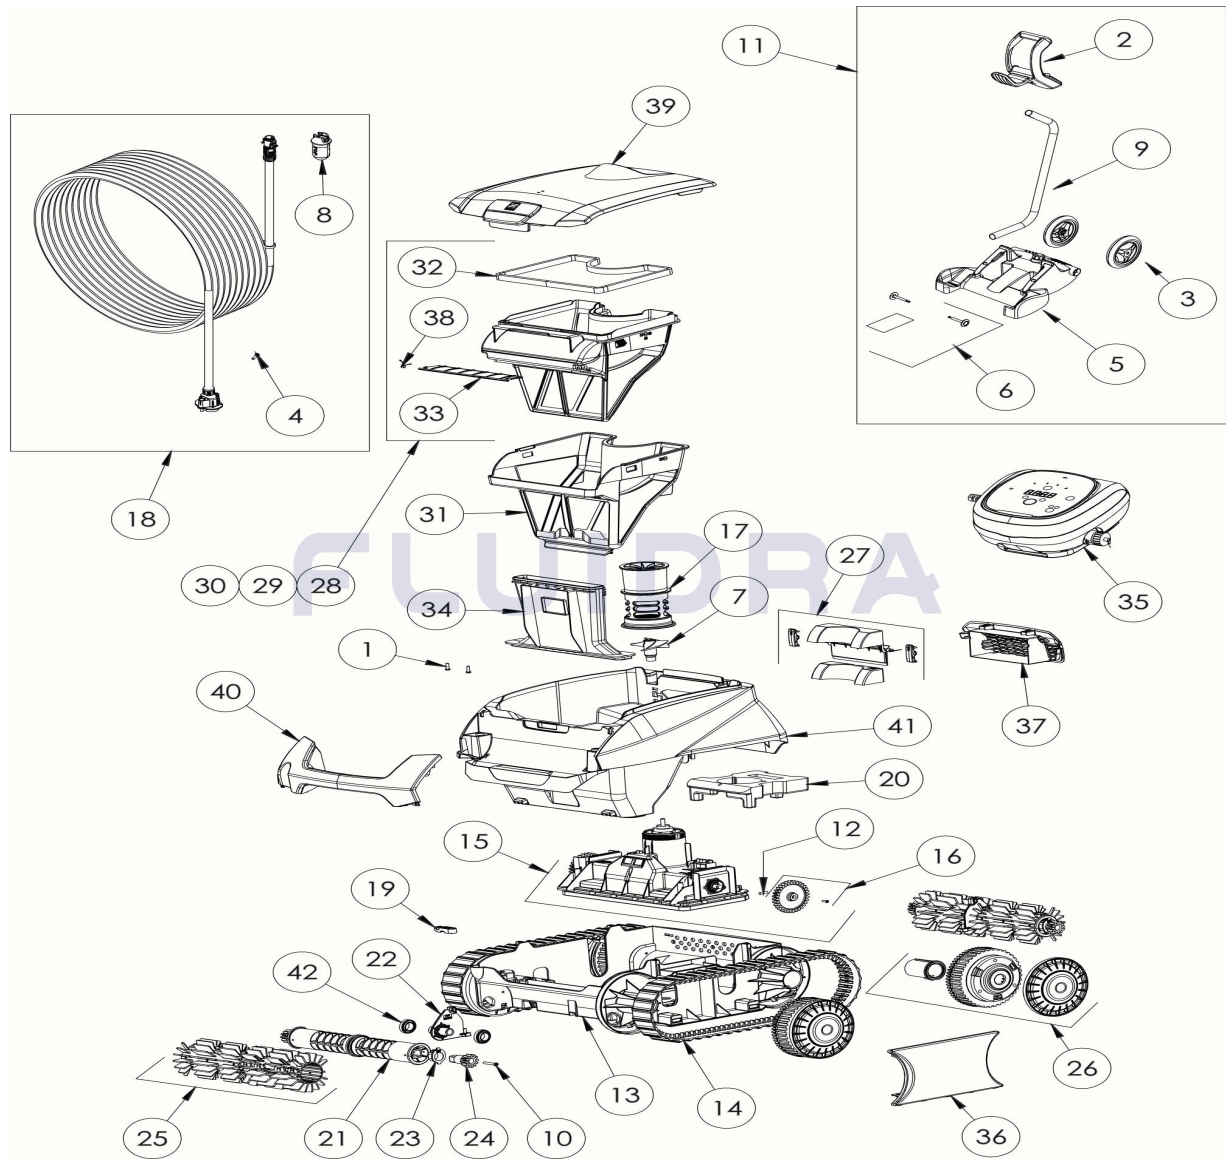

CODICE **WR000443**

DESCRIZIONE: **RE 45AM IQ**

ITALIANO

POS	CODICE	DESCRIZIONE	QUANTITA'	POS	CODICE	DESCRIZIONE	QUANTITA'
1	R0516700	VITE 4*12 MM (*5)	1	16	R0895600	PIGNONE CN (*2)	1
2	R0565000	MANIGLIA CARRELLO	1	17	R0895700	GUIDA FLUSSO CN	1
3	R0565100	RUOTE CARRELLO (*2)	1	18	R0895900	CAVO GALLEGGIANTE CN 18M	1
4	R0608500	VITE 4*16 MM A4 (*5)	1	19	R0896200	AGGANCIANO CAVO CN	1
5	R0632800	PARTE INFERIORE CARRELLO CYCLONX	1	20	R0896300	FLOTTANTE TELAIO CN	1
6	R0632900	ACCESSORY CARRELLO CYCLONX	1	21	R0896400	SUPPORTO SPAZZOLA CN (*2)	2
7	R0633200	ELICA CYCLONX	1	22	R0896500	PONTICELLO SPAZZOLA CN	2
8	R0634100	ADATTATORE CAVO 3 PTS	1	23	R0896600	CUSCINETTO ESTERNO CN (*2)	2
9	R0634400	CARRELLO CYCLONX	1	24	R0896700	PIGNONE SPAZZOLA CN (*2)	2
10	R0638900	VITE 4*25 MM (*5)	1	25	R0896900	SPAZZOLE CN GRIGIO CHIARO (*2)	2
11	R0639500	CARRELLO C	1	26	R0897300	RUOTA CN	4
12	R0657900	KIT 5 PIN ALBERO MOTORE	1	27	R0897400	KIT CLAPET POSTERIORE CN	1
13	R0895100	TELAIO	1	28	R0897500	FILTRO CN 100µ - SINGLE	1