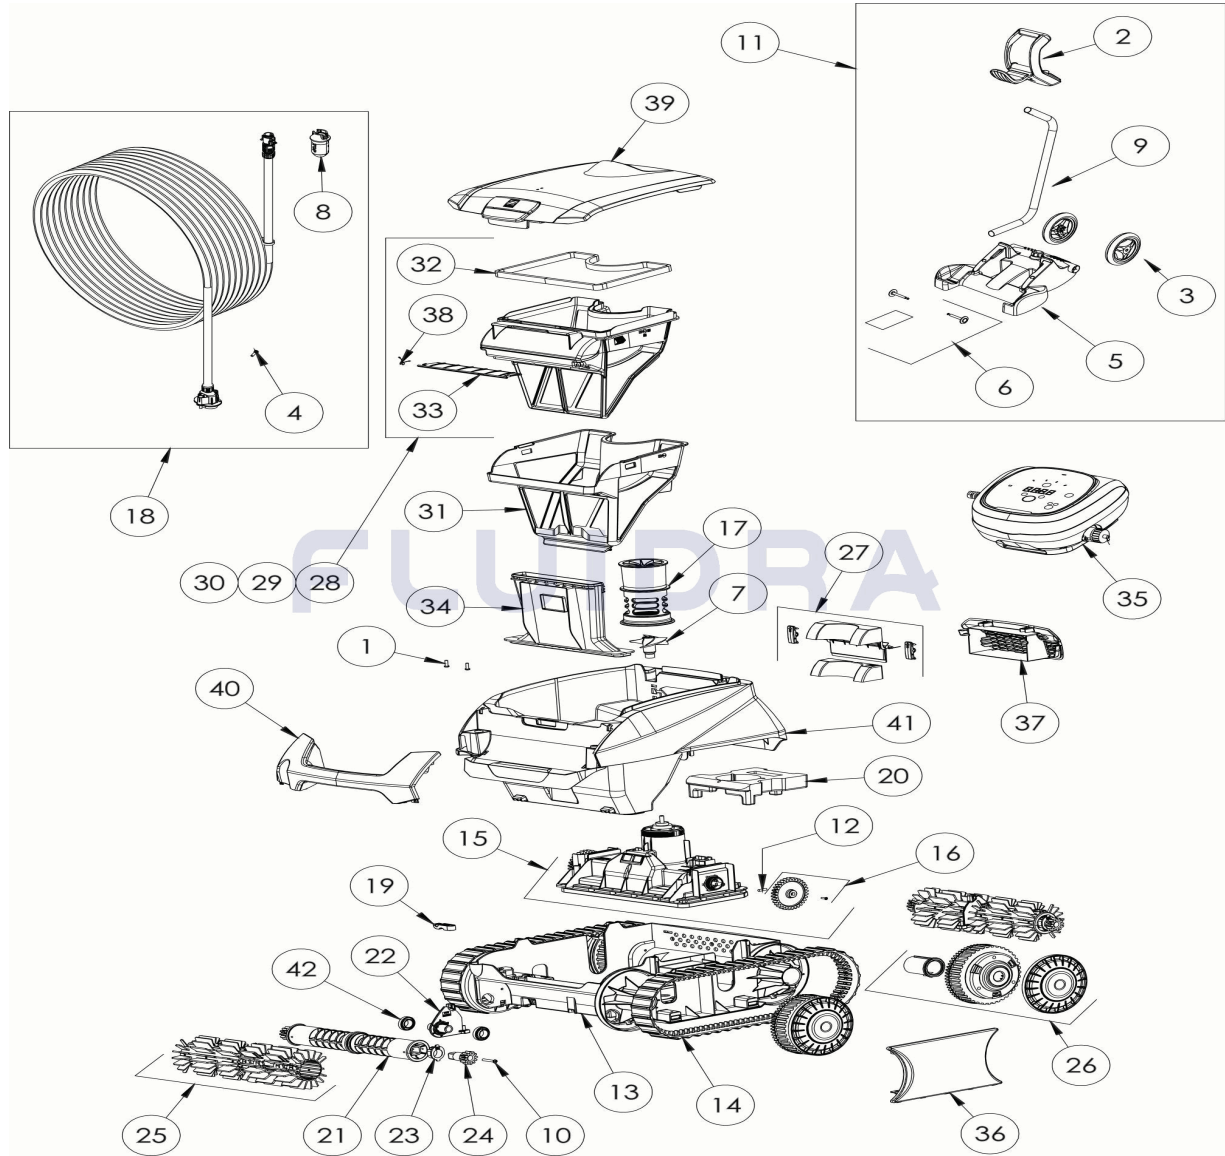

CODE **WR000443**

BESCHREIBUNG: **RE 45AM IQ**

DEUTSCH

POS	CODE	BESCHREIBUNG	MENGE	POS	CODE	BESCHREIBUNG	MENGE
1	R0516700	SCHRAUBE 4 * 12 MM(SET mit 5 Stk.)	1	16	R0895600	ZAHNRAD CN (*2)	1
2	R0565000	HANDGRIFF CADDY	1	17	R0895700	STRÖMUNGSDÜSE CN	1
3	R0565100	RÄDER CADDY (SET mit 2 Stk.)	1	18	R0895900	SCHWIMMKABEL KOMPLETT CN 18M	1
4	R0608500	SCHRAUBE 4 * 16 MM, A4 (SET mit 5 Stk.)	1	19	R0896200	KABELZUGENTLASTUNG CN	1
5	R0632800	BODENPLATTE CADDY A-0 (CYCLONX)	1	20	R0896300	SCHWIMMKÖRPER CHASSIS CN	1
6	R0632900	ZUBEHÖR CADDY (CYCLONX)	1	21	R0896400	BÜRSTENWALZE CN (*2)	2
7	R0633200	TURBINE (CYCLONX)	1	22	R0896500	BÜRSTENANKER CN	2
8	R0634100	STECKERGEHÄUSE (CYCLONX)	1	23	R0896600	LAGER AUSSEN CN (* 2)	2
9	R0634400	STANDROHR FÜR CADDY (CYCLONX)	1	24	R0896700	ZAHNRAD 12 ZÄHNE CN	2
10	R0638900	SCHRAUBE 4 * 25 MM, A2 (SET mit 5 Stk.)	1	25	R0896900	BÜRSTEN CN HELLGRAU (*2)	2
11	R0639500	CADDY C	1	26	R0897300	LENKRAD CN	4
12	R0657900	BEFESTIGUNGSSTIFT FÜR MOTORBLOCK	1	27	R0897400	VENTLKLAPPENSET CN	1
13	R0895100	GEHÄUSE UNTERTEIL CN	1	28	R0897500	FILTER CN 100µ - SINGLE	1