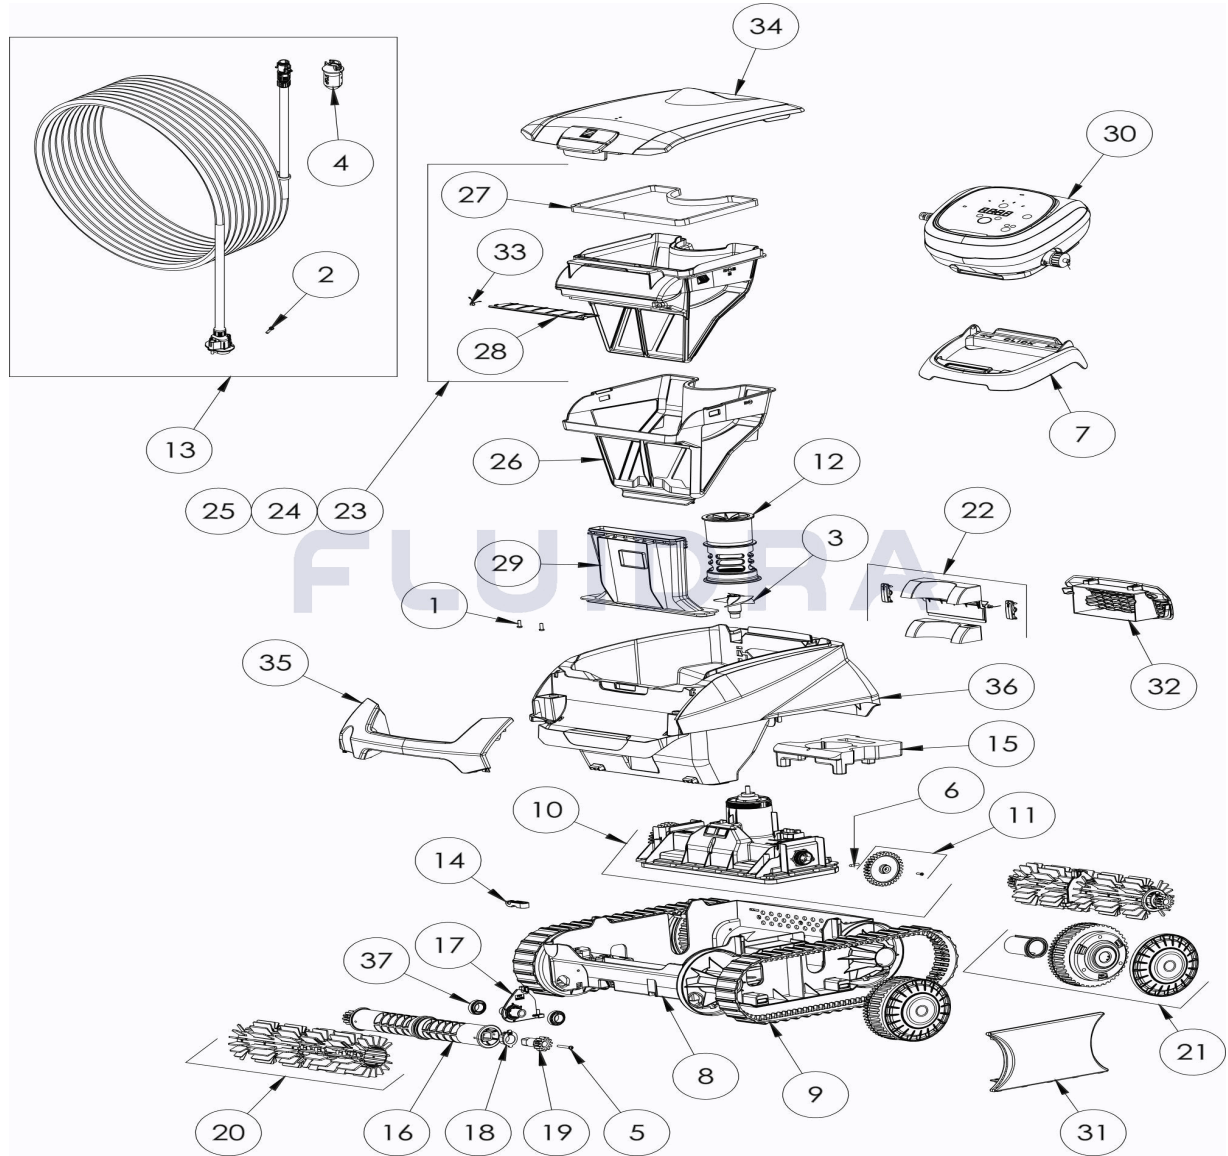

CODIGO **WR000451**

 DESCRIPCION: **OZ 4400 IQ**

ESPAÑOL

POS	CODIGO	DESCRIPCION	CANTIDAD	POS	CODIGO	DESCRIPCION	CANTIDAD
1	R0516700	TORNILLO 4*12 MM (PACK DE 5 UN.)	1	16	R0896400	RODILLO PORTACEPILLOS CN (*2)	2
2	R0608500	TORNILLO 4*16 MM (PACK DE 5 UN)	1	17	R0896500	CLIP FIJACIÓN DE RODILLOS CN	2
3	R0633200	HÉLICE CYCLONX	1	18	R0896600	KIT CASQUILLOS EJE CEPILLO EXTERIOR	2
4	R0634100	CUERPO CONECTOR 3 PINS	1	19	R0896700	KIT PIÑÓN EJE CEPILLO 12 DIENTES CN (*2)	2
5	R0638900	TORNILLO 4*25 MM (Pack 5 UN)	1	20	R0896900	CEPILLOS CN GRIS CLARO (*2)	2
6	R0657900	PASADOR ø4 EJE BLOQUE MOTOR (PACK	1	21	R0897300	RUEDA CN	4
7	R0662600	SOPORTE UNIDAD DE CONTROL	1	22	R0897400	KIT TAPA VALVULA TRASERA CN	1
8	R0895100	CHASIS CN	1	23	R0897500	FILTRO CN 100µ - SINGLE	1
9	R0895200	ORUGA CN (*2)	1	24	R0897600	FILTRO CN 150µ - DUAL	1
10	R0895500	BLOQUE MOTOR CN LED	1	25	R0897700	FILTRO CN 200µ - SINGLE	1
11	R0895600	PIÑÓN CN (*2)	1	26	R0898100	FILTRO SUPERIOR CN 60µ - DUAL	1
12	R0895700	CANALIZADOR DE FLUJO CN	1	27	R0898300	JUNTA TAPA DEL FILTRO CN	1
13	R0895900	CABLE FLOTANTE CN 18M	1	28	R0898400	TAPA VALVULA DEL FILTRO CN	1

CODIGO **WR000451**DESCRIPCION: **OZ 4400 IQ**

14	R0896200	BRIDA FIJACION DEL CABLE CN	1	29	R0898500	CANALIZADOR DE ASPIRACION CN	1
15	R0896300	FLOTADOR CHASIS CN	1	30	R0898800	UNIDAD DE CONTROL CN TYPE 3 EU	1
31	R0902400	TAPAS LATERALES CN PEQUEÑAS (*2)	1	35	R0964500	EMPUÑADURA CN B, GRIS CLARO	1
32	R0903400	REJILLA TRASERA CN B, NEGRO	1	36	R0964600	CUERPO CN B, GRIS CLARO	1
33	R0905500	MUELLE TAPA VALVULA FILTROCN	1	37	W79034	COJINETE, (RUEDA Y MOTOR)	4
34	R0956400	TAPA SUPERIOR CN B	1	N/S	R0958400	EMBALAJE OZ 4400 IQ	1