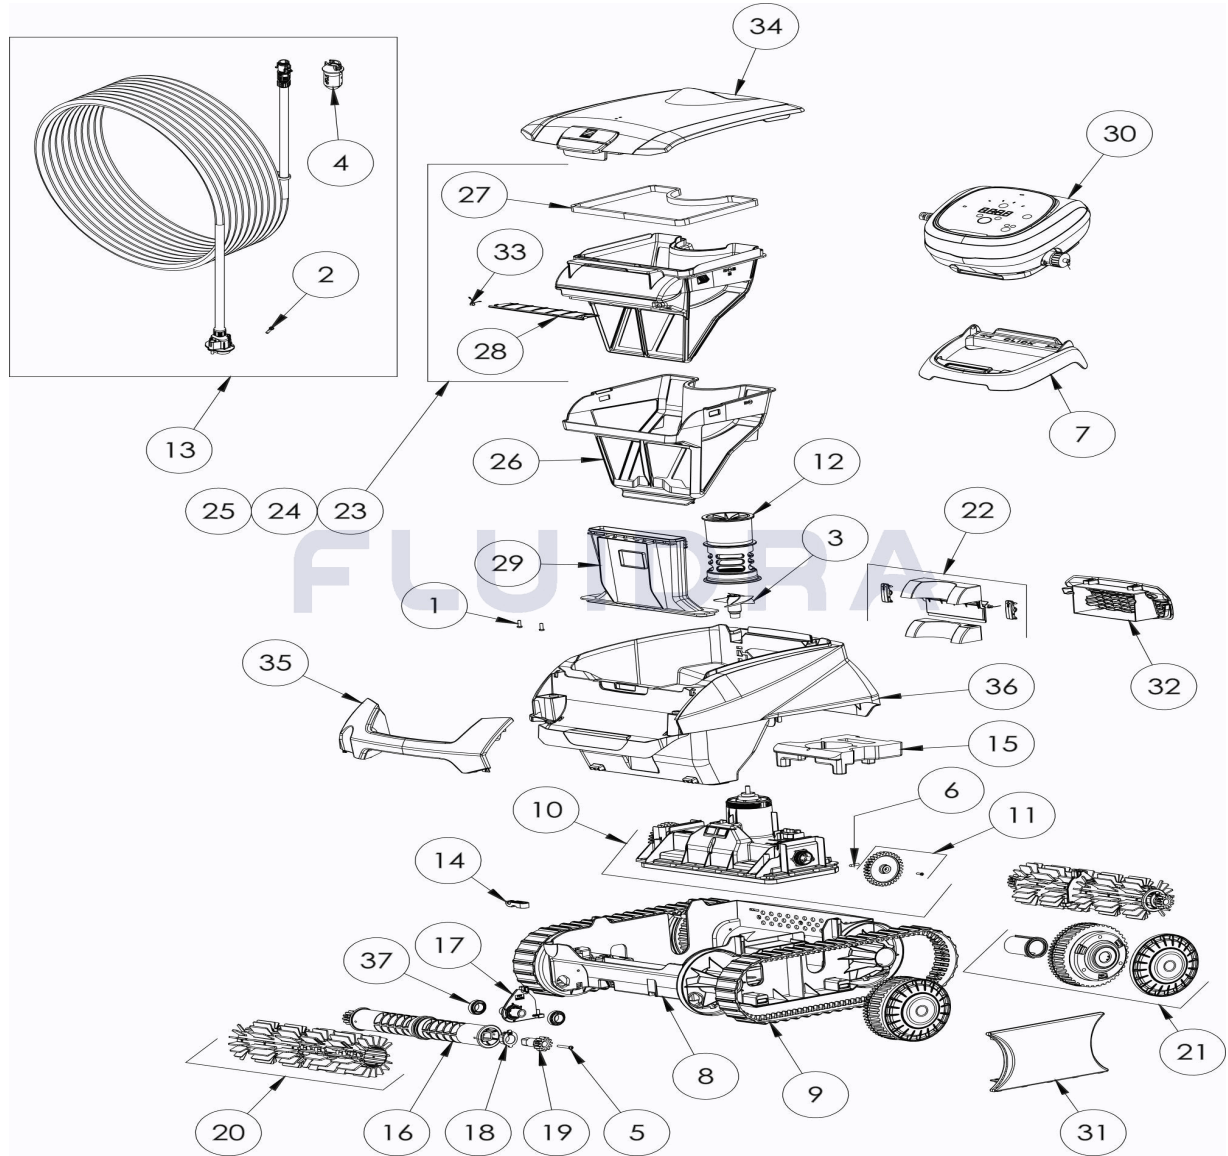

CODE **WR000451**

BESCHREIBUNG: **OZ 4400 IQ**

DEUTSCH

POS	CODE	BESCHREIBUNG	MENGE	POS	CODE	BESCHREIBUNG	MENGE
1	R0516700	SCHRAUBE 4 * 12 MM(SET mit 5 Stk.)	1	16	R0896400	BÜRSTENWALZE CN (*2)	2
2	R0608500	SCHRAUBE 4 * 16 MM, A4 (SET mit 5 Stk.)	1	17	R0896500	BÜRSTENANKER CN	2
3	R0633200	TURBINE (CYCLONX)	1	18	R0896600	LAGER AUSSEN CN (* 2)	2
4	R0634100	STECKERGEHÄUSE (CYCLONX)	1	19	R0896700	ZAHNRAD 12 ZÄHNE CN	2
5	R0638900	SCHRAUBE 4 * 25 MM, A2 (SET mit 5 Stk.)	1	20	R0896900	BÜRSTEN CN HELLGRAU (*2)	2
6	R0657900	BEFESTIGUNGSSTIFT FÜR MOTORBLOCK	1	21	R0897300	LENKRAD CN	4
7	R0662600	HALTERUNG STEUERBOX	1	22	R0897400	VENTLKLAPPENSET CN	1
8	R0895100	GEHÄUSE UNTERTEIL CN	1	23	R0897500	FILTER CN 100µ - SINGLE	1
9	R0895200	RAUPENBAND CN (*2)	1	24	R0897600	FILTER CN 150µ - DUAL	1
10	R0895500	MOTORBLOCK CN LED	1	25	R0897700	FILTER CN 200µ - SINGLE	1
11	R0895600	ZAHNRAD CN (*2)	1	26	R0898100	FILTERKORB AUSSEN CN 60µ - DUAL	1
12	R0895700	STRÖMUNGSDÜSE CN	1	27	R0898300	FILTERKORBDICHTUNG CN	1
13	R0895900	SCHWIMMKABEL KOMPLETT CN 18M	1	28	R0898400	FILTERKLAPPE CN	1