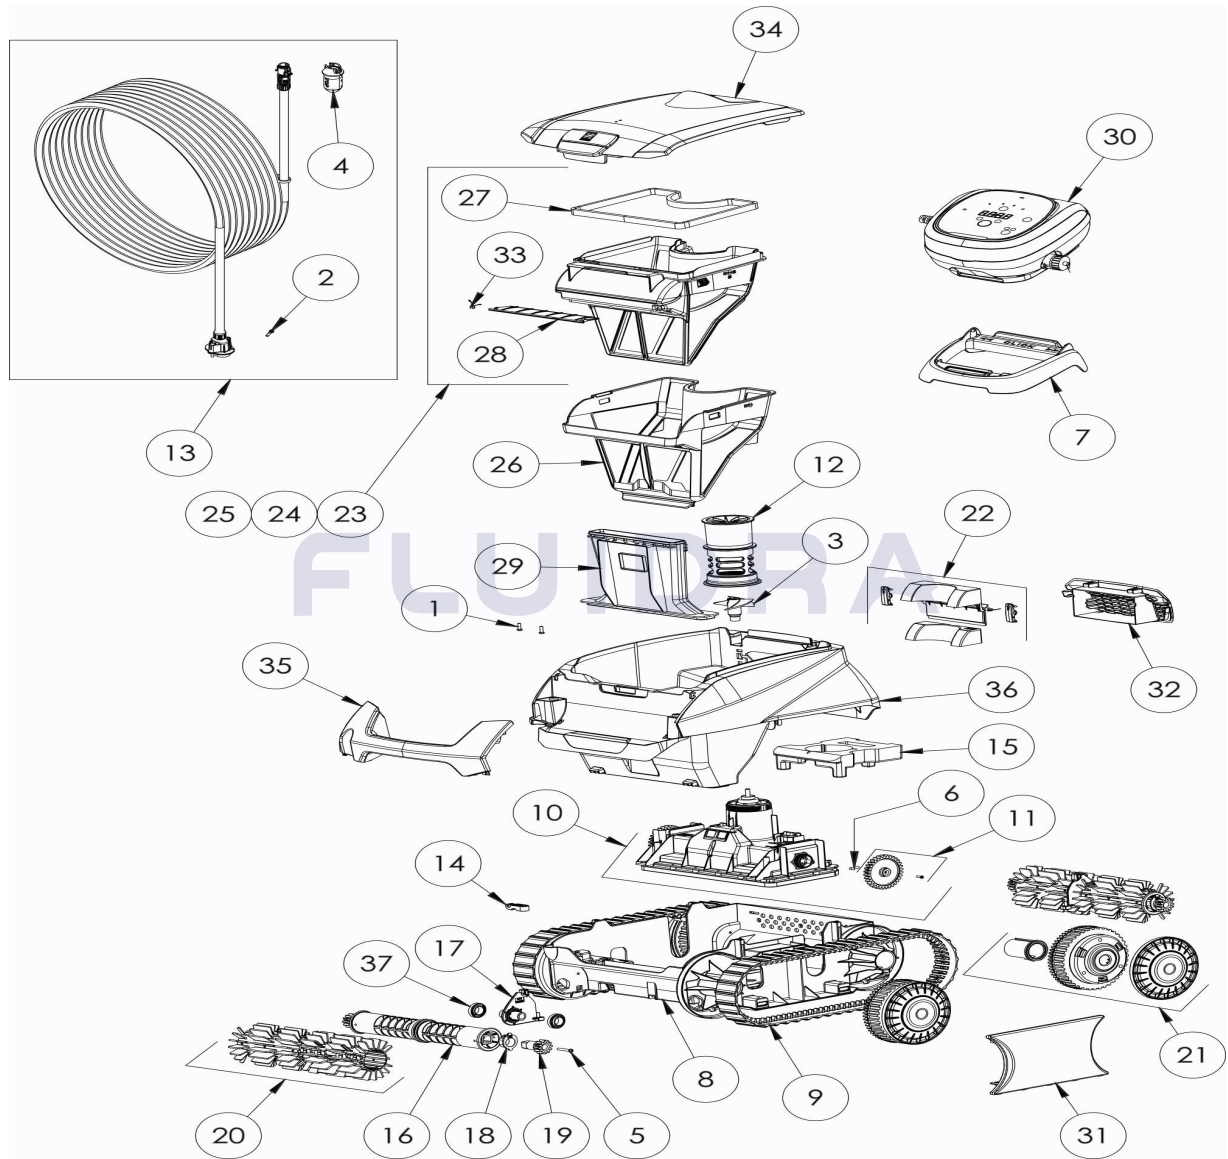

CODE **WR000451**

DESCRIPTION: **OZ 4400 IQ**

ENGLISH

POS	CODE	DESCRIPTION	QUANTITY	POS	CODE	DESCRIPTION	QUANTITY
1	R0516700	SCREWS 4*12 MM (X5)	1	16	R0896400	BRUSH ROLLER CN (*2)	2
2	R0608500	SCREW 4*16MM (set of 5)	1	17	R0896500	ROLLER SUPPORT CN	2
3	R0633200	IMPELLER CYCLONX	1	18	R0896600	OUTER BEARING CN, (*2)	2
4	R0634100	CONNECTOR 3PTS BODY	1	19	R0896700	12 POINT GEAR, CN (*2)	2
5	R0638900	SCREW 4*25 MM (SET OF 5)	1	20	R0896900	BRUSH SCRUBBER CN GREY (*2)	2
6	R0657900	MOTOR BLOCK SHAFT PIN Ø4 (SET OF 5)	1	21	R0897300	WHEEL CN, BLACK	4
7	R0662600	CONTROL UNIT BASE	1	22	R0897400	REAR FLAP DOOR KIT CN	1
8	R0895100	LOWER HOUSING CHASSIS CN	1	23	R0897500	FILTER CN 100µ - SINGLE	1
9	R0895200	TRACK CN (*2)	1	24	R0897600	FILTER CN 150µ - DUAL	1
10	R0895500	MOTOR BLOCK KIT CN, LED	1	25	R0897700	FILTER CN 200µ - SINGLE	1
11	R0895600	DRIVE GEAR KIT (*2)	1	26	R0898100	OVER FILTER CN 60µ - DUAL	1
12	R0895700	FLOW OUTLET CN	1	27	R0898300	CANISTER SEAL CN	1
13	R0895900	FLOATING CABLE CN, 18M	1	28	R0898400	CANISTER INLET FLAP CN	1