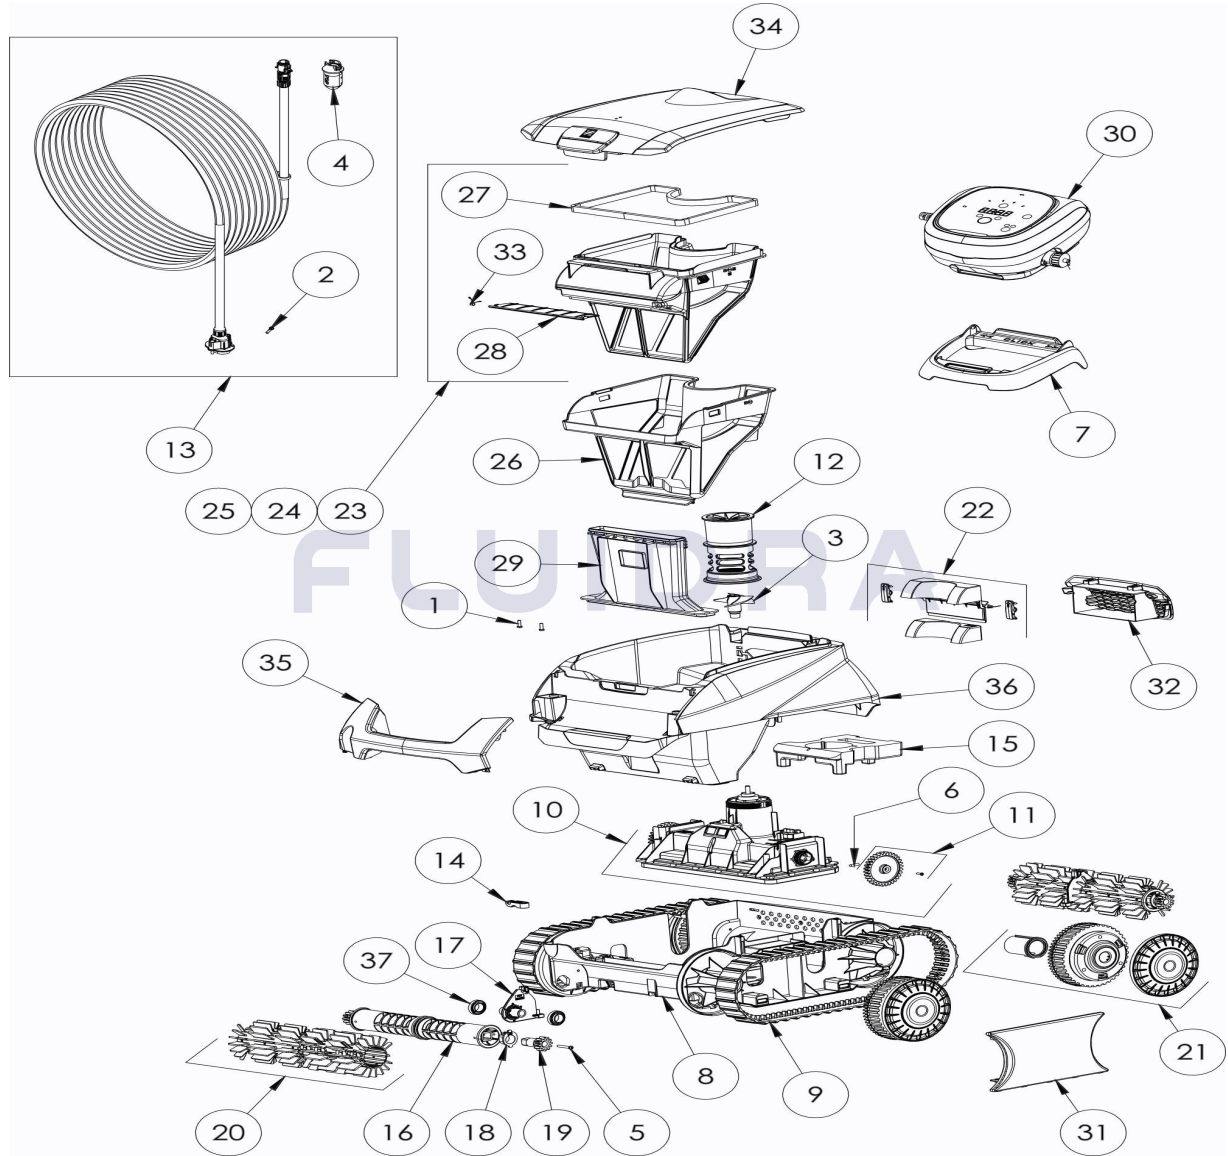

CODIGO **WR000451**

DESCRIÇÃO: **OZ 4400 IQ**

PORTUGUES

POS	CODIGO	DESCRIÇÃO	JANTIDADE	POS	CODIGO	DESCRIÇÃO	JANTIDADE
1	R0516700	PARAFUSO 4*12 MM (Pack 5 UN)	1	16	R0896400	ROLO PORTA-ESCOVAS CN (*2)	2
2	R0608500	PARAFUSO 4*16 MM A4 (Pack 5 UN)	1	17	R0896500	CLIP FIXAÇÃO ROLOS CN	2
3	R0633200	HÉLICE CYCLONX	1	18	R0896600	ROLAMENTO EXTERIOR CN (*2)	2
4	R0634100	CORPO LIGAÇÃO 3 PINS	1	19	R0896700	PINHÃO 12 DENTES, CN (*2)	2
5	R0638900	PARAFUSO 4*25 MM (Pack 5 UN)	1	20	R0896900	ESCOVAS CN CINZA CLARO (*2)	2
6	R0657900	PASSADOR Ø4 EIXO BLOCO MOTOR (PAC)	1	21	R0897300	RODA CN	4
7	R0662600	SUPORTE CAIXA DE COMANDOS	1	22	R0897400	KIT DE VÁLVULA TRASEIRA CN	1
8	R0895100	CHASSIS	1	23	R0897500	FILTRO CN 100µ - SINGLE	1
9	R0895200	LAGARTAS CN (*2)	1	24	R0897600	FILTRO CN 150µ - DUAL	1
10	R0895500	BLOCO MOTOR CN LED	1	25	R0897700	FILTRO CN 200µ - SINGLE	1
11	R0895600	RODA DENTADA CN (*2)	1	26	R0898100	FILTRO CN 60µ - DUAL	1
12	R0895700	CANALIZADOR DE FLUXO CN	1	27	R0898300	JUNTA DE TAMPA CN	1
13	R0895900	CABO FLUTUANTE CN 18M	1	28	R0898400	VÁLVULA DO FILTRO CN	1