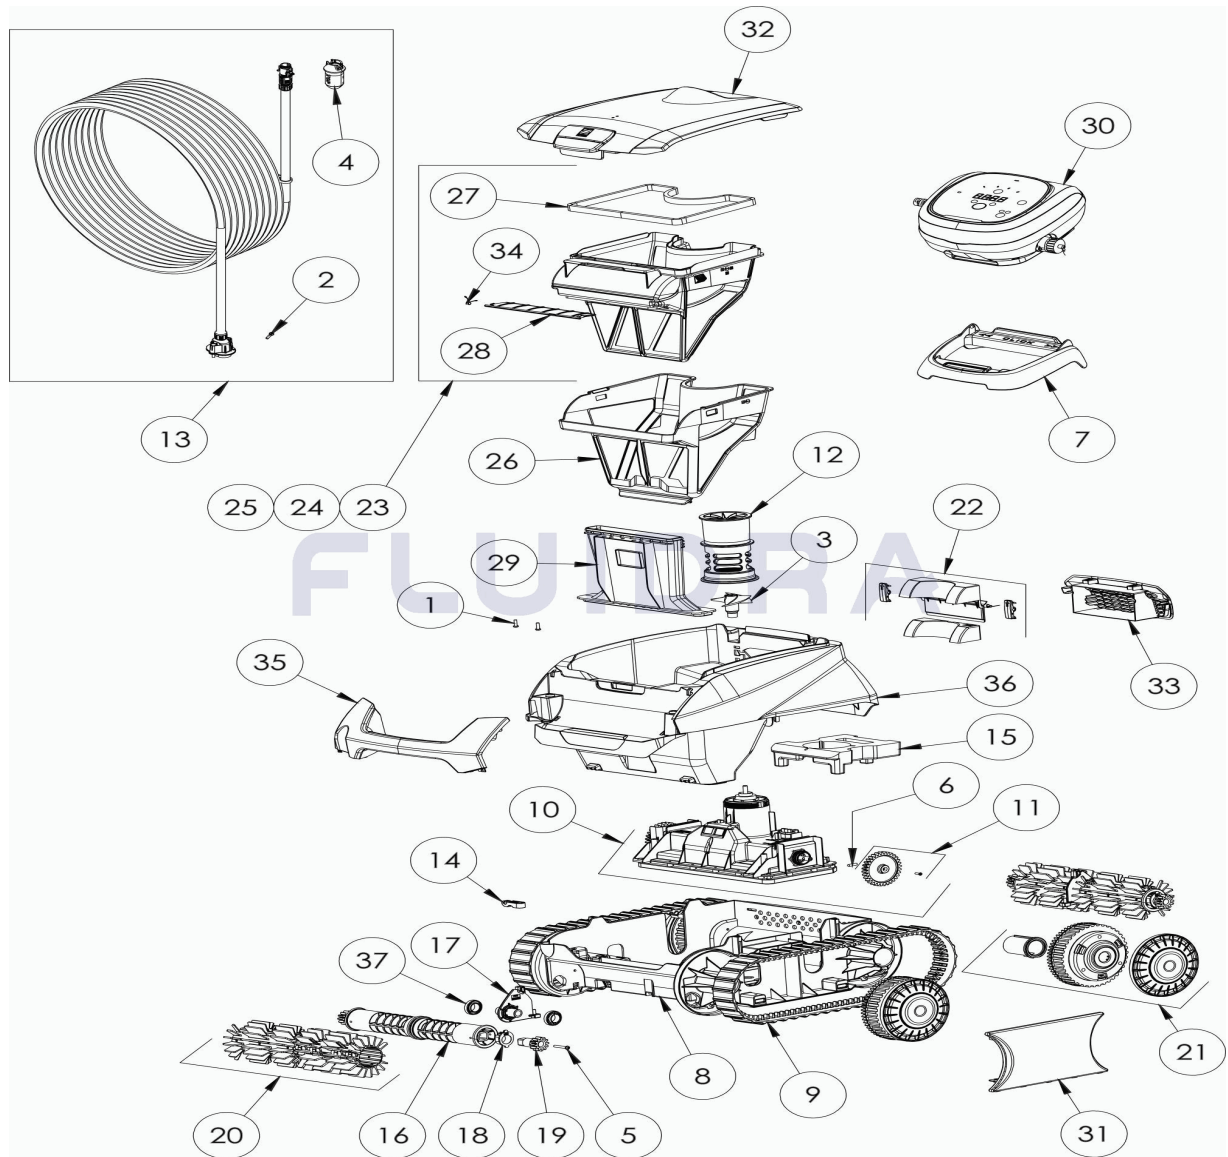

CODIGO **WR000453**

 DESCRIPCION: **RE 44ZB IQ**

ESPAÑOL

POS	CODIGO	DESCRIPCION	CANTIDAD	POS	CODIGO	DESCRIPCION	CANTIDAD
1	R0516700	TORNILLO 4*12 MM (PACK DE 5 UN.)	1	16	R0896400	RODILLO PORTACEPILLOS CN (*2)	2
2	R0608500	TORNILLO 4*16 MM (PACK DE 5 UN)	1	17	R0896500	CLIP FIJACIÓN DE RODILLOS CN	2
3	R0633200	HÉLICE CYCLONX	1	18	R0896600	KIT CASQUILLOS EJE CEPILLO EXTERIOR	2
4	R0634100	CUERPO CONECTOR 3 PINS	1	19	R0896700	KIT PIÑÓN EJE CEPILLO 12 DIENTES CN (*2)	2
5	R0638900	TORNILLO 4*25 MM (Pack 5 UN)	1	20	R0896900	CEPILLOS CN GRIS CLARO (*2)	2
6	R0657900	PASADOR ø4 EJE BLOQUE MOTOR (PACK	1	21	R0897300	RUEDA CN	4
7	R0662600	SOPORTE UNIDAD DE CONTROL	1	22	R0897400	KIT TAPA VALVULA TRASERA CN	1
8	R0895100	CHASIS CN	1	23	R0897500	FILTRO CN 100µ - SINGLE	1
9	R0895200	ORUGA CN (*2)	1	24	R0897600	FILTRO CN 150µ - DUAL	1
10	R0895400	BLOQUE MOTOR CN NO LED	1	25	R0897700	FILTRO CN 200µ - SINGLE	1
11	R0895600	PIÑÓN CN (*2)	1	26	R0898100	FILTRO SUPERIOR CN 60µ - DUAL	1
12	R0895700	CANALIZADOR DE FLUJO CN	1	27	R0898300	JUNTA TAPA DEL FILTRO CN	1
13	R0895900	CABLE FLOTANTE CN 18M	1	28	R0898400	TAPA VALVULA DEL FILTRO CN	1

CODIGO **WR000453**DESCRIPCION: **RE 44ZB IQ**

14	R0896200	BRIDA FIJACION DEL CABLE CN	1	29	R0898500	CANALIZADOR DE ASPIRACION CN	1
15	R0896300	FLOTADOR CHASIS CN	1	30	R0898800	UNIDAD DE CONTROL CN TYPE 3 EU	1
31	R0902400	TAPAS LATERALES CN PEQUEÑAS (*2)	1	35	R0964900	EMPUÑADURA CN B, GRIS CLARO-NARAN.	1
32	R0902700	TAPA SUPERIOR CN B	1	36	R0965000	CUERPO CN B, NARANJA	1
33	R0903400	REJILLA TRASERA CN B, NEGRO	1	37	W79034	COJINETE, (RUEDA Y MOTOR)	4
34	R0905500	MUELLE TAPA VALVULA FILTROCN	1	N/S	R0958800	EMBALAJE RE 44ZB IQ	1