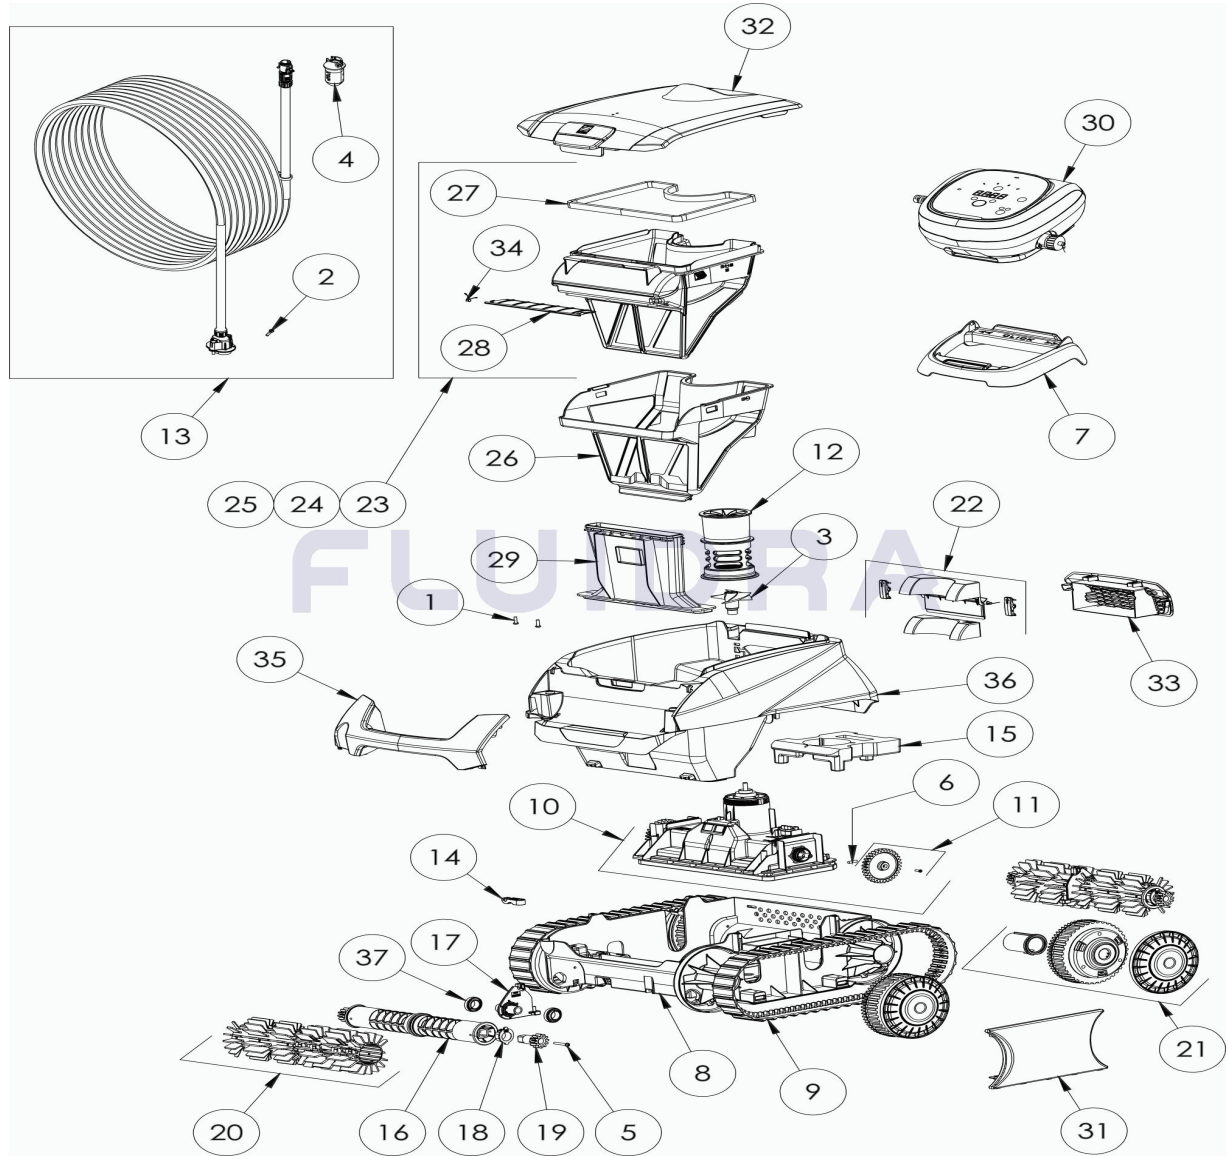

CODIGO **WR000453**

DESCRIÇÃO: RE 44ZB IQ

PORTUGUES

POS	CODIGO	DESCRIÇÃO	JANTIDADE	POS	CODIGO	DESCRIÇÃO	JANTIDADE
1	R0516700	PARAFUSO 4*12 MM (Pack 5 UN)	1	16	R0896400	ROLO PORTA-ESCOVAS CN (*2)	2
2	R0608500	PARAFUSO 4*16 MM A4 (Pack 5 UN)	1	17	R0896500	CLIP FIXAÇÃO ROLOS CN	2
3	R0633200	HÉLICE CYCLONX	1	18	R0896600	ROLAMENTO EXTERIOR CN (*2)	2
4	R0634100	CORPO LIGAÇÃO 3 PINS	1	19	R0896700	PINHÃO 12 DENTES, CN (*2)	2
5	R0638900	PARAFUSO 4*25 MM (Pack 5 UN)	1	20	R0896900	ESCOVAS CN CINZA CLARO (*2)	2
6	R0657900	PASSADOR Ø4 EIXO BLOCO MOTOR (PAC)	1	21	R0897300	RODA CN	4
7	R0662600	SUPORTE CAIXA DE COMANDOS	1	22	R0897400	KIT DE VÁLVULA TRASEIRA CN	1
8	R0895100	CHASSIS	1	23	R0897500	FILTRO CN 100µ - SINGLE	1
9	R0895200	LAGARTAS CN (*2)	1	24	R0897600	FILTRO CN 150µ - DUAL	1
10	R0895400	BLOCO MOTOR CN NO LED	1	25	R0897700	FILTRO CN 200µ - SINGLE	1
11	R0895600	RODA DENTADA CN (*2)	1	26	R0898100	FILTRO CN 60µ - DUAL	1
12	R0895700	CANALIZADOR DE FLUXO CN	1	27	R0898300	JUNTA DE TAMPA CN	1
13	R0895900	CABO FLUTUANTE CN 18M	1	28	R0898400	VÁLVULA DO FILTRO CN	1