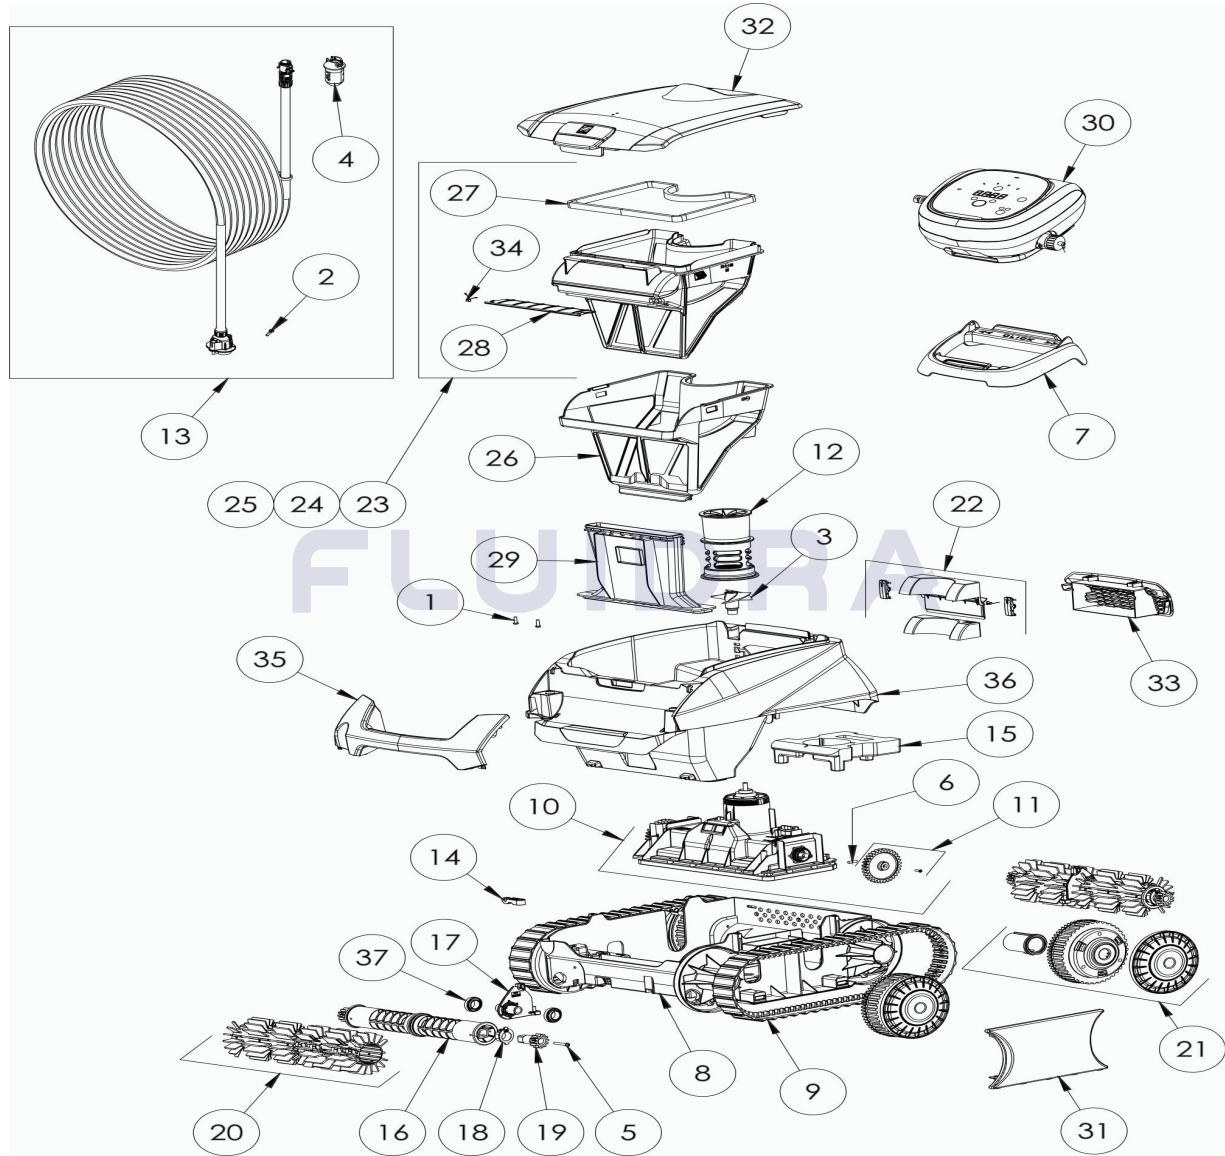

CODE **WR000453**

DESCRIPTION: RE 44ZB IQ

ENGLISH

POS	CODE	DESCRIPTION	QUANTITY	POS	CODE	DESCRIPTION	QUANTITY
1	R0516700	SCREWS 4*12 MM (X5)	1	16	R0896400	BRUSH ROLLER CN (*2)	2
2	R0608500	SCREW 4*16MM (set of 5)	1	17	R0896500	ROLLER SUPPORT CN	2
3	R0633200	IMPELLER CYCLONX	1	18	R0896600	OUTER BEARING CN, (*2)	2
4	R0634100	CONNECTOR 3PTS BODY	1	19	R0896700	12 POINT GEAR, CN (*2)	2
5	R0638900	SCREW 4*25 MM (SET OF 5)	1	20	R0896900	BRUSH SCRUBBER CN GREY (*2)	2
6	R0657900	MOTOR BLOCK SHAFT PIN Ø4 (SET OF 5)	1	21	R0897300	WHEEL CN, BLACK	4
7	R0662600	CONTROL UNIT BASE	1	22	R0897400	REAR FLAP DOOR KIT CN	1
8	R0895100	LOWER HOUSING CHASSIS CN	1	23	R0897500	FILTER CN 100µ - SINGLE	1
9	R0895200	TRACK CN (*2)	1	24	R0897600	FILTER CN 150µ - DUAL	1
10	R0895400	MOTOR BLOCK KIT CN	1	25	R0897700	FILTER CN 200µ - SINGLE	1
11	R0895600	DRIVE GEAR KIT (*2)	1	26	R0898100	OVER FILTER CN 60µ - DUAL	1
12	R0895700	FLOW OUTLET CN	1	27	R0898300	CANISTER SEAL CN	1
13	R0895900	FLOATING CABLE CN, 18M	1	28	R0898400	CANISTER INLET FLAP CN	1