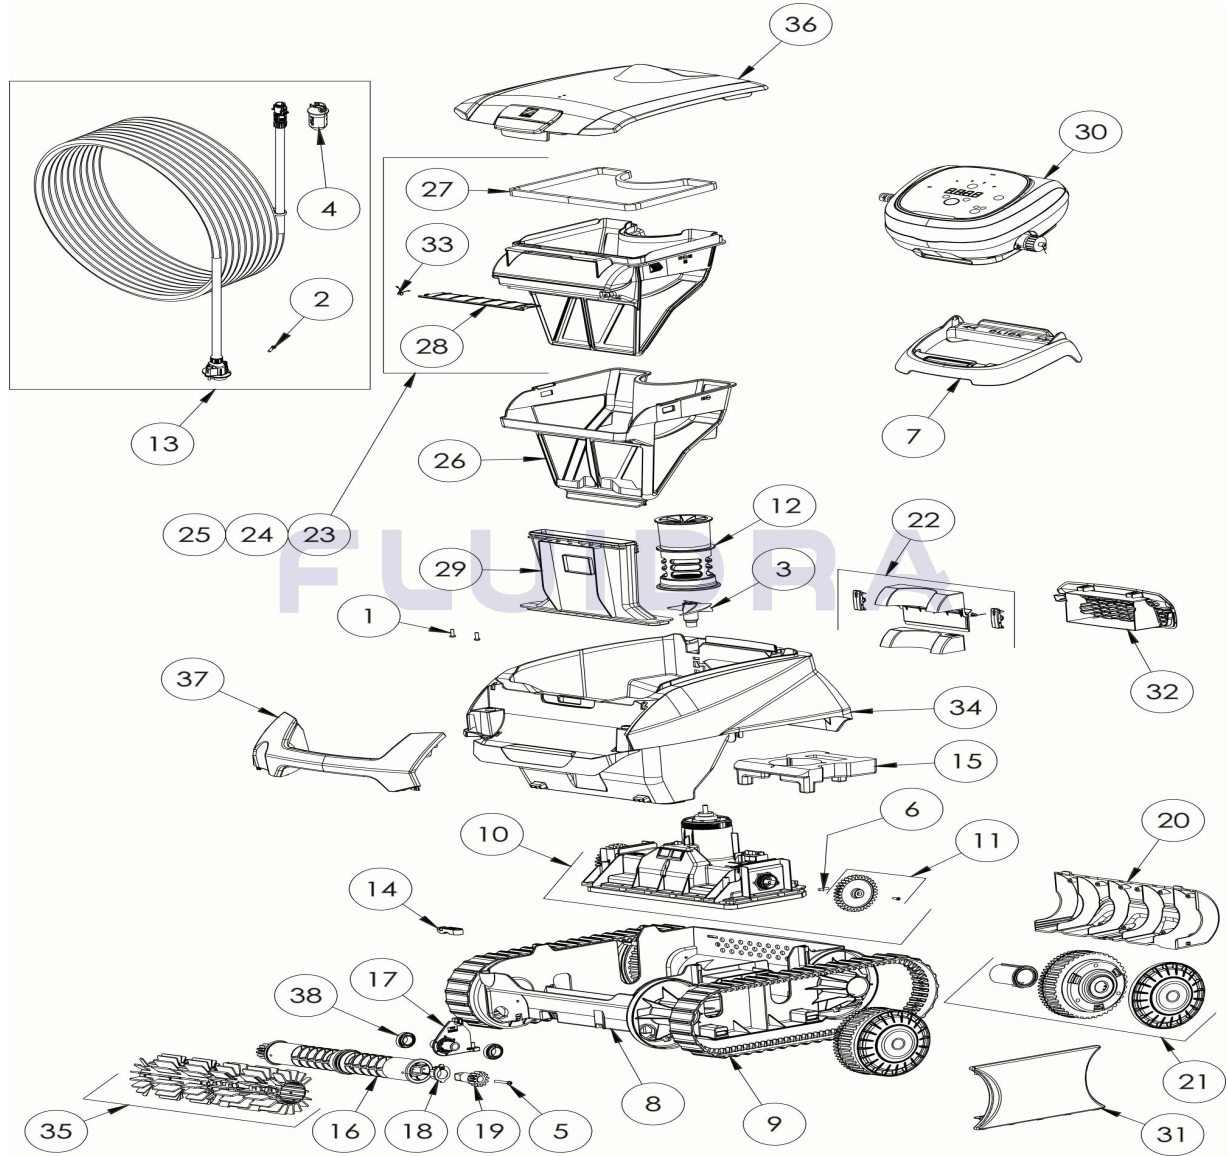

CODIGO **WR000425**

 DESCRIPCION: **RE 4250**

ESPAÑOL

POS	CODIGO	DESCRIPCION	CANTIDAD	POS	CODIGO	DESCRIPCION	CANTIDAD
1	R0516700	TORNILLO 4*12 MM (PACK DE 5 UN.)	1	16	R0896400	RODILLO PORTACEPILLOS CN (*2)	1
2	R0608500	TORNILLO 4*16 MM (PACK DE 5 UN)	1	17	R0896500	CLIP FIJACIÓN DE RODILLOS CN	1
3	R0633200	HÉLICE CYCLONX	1	18	R0896600	KIT CASQUILLOS EJE CEPILLO EXTERIOR	1
4	R0634100	CUERPO CONECTOR 3 PINS	1	19	R0896700	KIT PIÑÓN EJE CEPILLO 12 DIENTES CN (*2)	1
5	R0638900	TORNILLO 4*25 MM (Pack 5 UN)	1	20	R0896800	TAPA TRASERA CHASIS CN	1
6	R0657900	PASADOR ø4 EJE BLOQUE MOTOR (PACK	1	21	R0897300	RUEDA CN	1
7	R0662600	SOPORTE UNIDAD DE CONTROL	1	22	R0897400	KIT TAPA VALVULA TRASERA CN	4
8	R0895100	CHASIS CN	1	23	R0897500	FILTRO CN 100µ - SINGLE	1
9	R0895200	ORUGA CN (*2)	1	24	R0897600	FILTRO CN 150µ - DUAL	1
10	R0895400	BLOQUE MOTOR CN NO LED	1	25	R0897700	FILTRO CN 200µ - SINGLE	1
11	R0895600	PIÑÓN CN (*2)	1	26	R0898100	FILTRO SUPERIOR CN 60µ - DUAL	1
12	R0895700	CANALIZADOR DE FLUJO CN	1	27	R0898300	JUNTA TAPA DEL FILTRO CN	1
13	R0895800	CABLE FLOTANTE CN 15M	1	28	R0898400	TAPA VALVULA DEL FILTRO CN	1

CODIGO **WR000425**DESCRIPCION: **RE 4250**

14	R0896200	BRIDA FIJACION DEL CABLE CN	1	29	R0898500	CANALIZADOR DE ASPIRACION CN	1
15	R0896300	FLOTADOR CHASIS CN	1	30	R0899000	UNIDAD DE CONTROL CN TYPE 5 EU	1
31	R0902400	TAPAS LATERALES CN PEQUEÑAS (*2)	1	36	R0956400	TAPA SUPERIOR CN B	1
32	R0903400	REJILLA TRASERA CN B, NEGRO	1	37	R0957200	EMPUÑADURA CN B, AZUL-BLANCOS	1
33	R0905500	MUELLE TAPA VALVULA FILTROCN	1	38	W79034	COJINETE, (RUEDA Y MOTOR)	2
34	R0943900	CUERPO CN B, BLANCOS	1	N/S	R0952100	EMBALAJE RE 4250	1
35	R0956300	CEPILLOS CN AZUL (*2)	1				