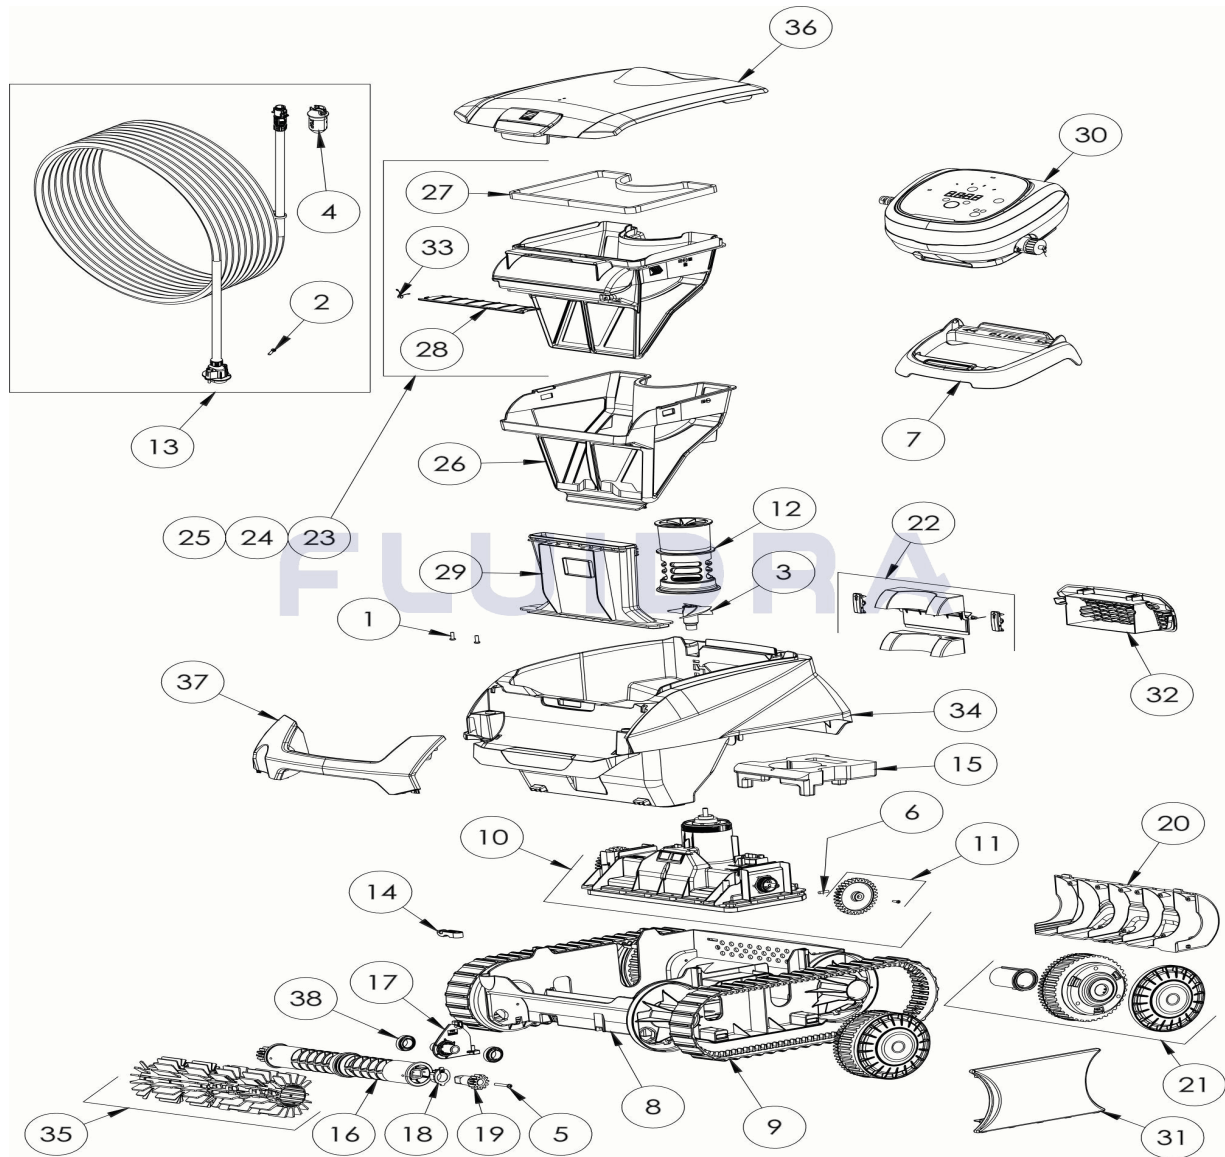

CODE **WR000425**

DESCRIPTION: RE 4250

ENGLISH

POS	CODE	DESCRIPTION	QUANTITY	POS	CODE	DESCRIPTION	QUANTITY
1	R0516700	SCREWS 4*12 MM (X5)	1	16	R0896400	BRUSH ROLLER CN (*2)	1
2	R0608500	SCREW 4*16MM (set of 5)	1	17	R0896500	ROLLER SUPPORT CN	1
3	R0633200	IMPELLER CYCLONX	1	18	R0896600	OUTER BEARING CN, (*2)	1
4	R0634100	CONNECTOR 3PTS BODY	1	19	R0896700	12 POINT GEAR, CN (*2)	1
5	R0638900	SCREW 4*25 MM (SET OF 5)	1	20	R0896800	REAR CHASSIS COVER CN	1
6	R0657900	MOTOR BLOCK SHAFT PIN Ø4 (SET OF 5)	1	21	R0897300	WHEEL CN, BLACK	1
7	R0662600	CONTROL UNIT BASE	1	22	R0897400	REAR FLAP DOOR KIT CN	4
8	R0895100	LOWER HOUSING CHASSIS CN	1	23	R0897500	FILTER CN 100µ - SINGLE	1
9	R0895200	TRACK CN (*2)	1	24	R0897600	FILTER CN 150µ - DUAL	1
10	R0895400	MOTOR BLOCK KIT CN	1	25	R0897700	FILTER CN 200µ - SINGLE	1
11	R0895600	DRIVE GEAR KIT (*2)	1	26	R0898100	OVER FILTER CN 60µ - DUAL	1
12	R0895700	FLOW OUTLET CN	1	27	R0898300	CANISTER SEAL CN	1
13	R0895800	FLOATING CABLE CN, 15M	1	28	R0898400	CANISTER INLET FLAP CN	1