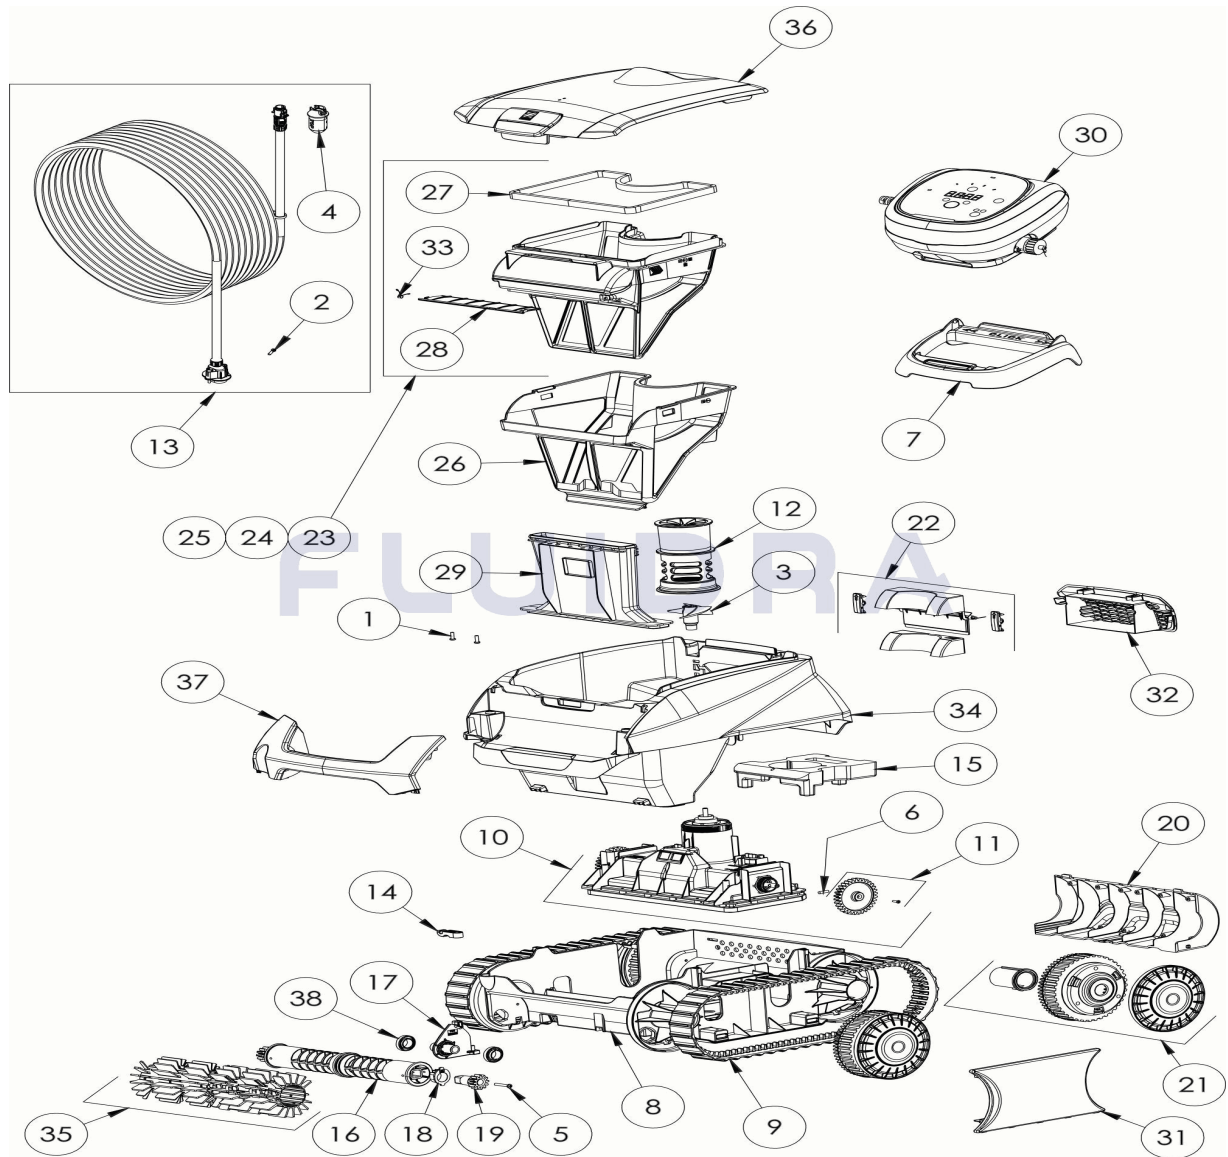

CODIGO **WR000425**

DESCRIÇÃO: RE 4250

PORTUGUES

POS	CODIGO	DESCRIÇÃO	JANTIDADE	POS	CODIGO	DESCRIÇÃO	JANTIDADE
1	R0516700	PARAFUSO 4*12 MM (Pack 5 UN)	1	16	R0896400	ROLO PORTA-ESCOVAS CN (*2)	1
2	R0608500	PARAFUSO 4*16 MM A4 (Pack 5 UN)	1	17	R0896500	CLIP FIXAÇÃO ROLOS CN	1
3	R0633200	HÉLICE CYCLONX	1	18	R0896600	ROLAMENTO EXTERIOR CN (*2)	1
4	R0634100	CORPO LIGAÇÃO 3 PINS	1	19	R0896700	PINHÃO 12 DENTES, CN (*2)	1
5	R0638900	PARAFUSO 4*25 MM (Pack 5 UN)	1	20	R0896800	TAMPA TRASEIRA CHASSIS CN	1
6	R0657900	PASSADOR Ø4 EIXO BLOCO MOTOR (PAC)	1	21	R0897300	RODA CN	1
7	R0662600	SUPORTE CAIXA DE COMANDOS	1	22	R0897400	KIT DE VÁLVULA TRASEIRA CN	4
8	R0895100	CHASSIS	1	23	R0897500	FILTRO CN 100µ - SINGLE	1
9	R0895200	LAGARTAS CN (*2)	1	24	R0897600	FILTRO CN 150µ - DUAL	1
10	R0895400	BLOCO MOTOR CN NO LED	1	25	R0897700	FILTRO CN 200µ - SINGLE	1
11	R0895600	RODA DENTADA CN (*2)	1	26	R0898100	FILTRO CN 60µ - DUAL	1
12	R0895700	CANALIZADOR DE FLUXO CN	1	27	R0898300	JUNTA DE TAMPA CN	1
13	R0895800	CABO FLUTUANTE CN 15M	1	28	R0898400	VÁLVULA DO FILTRO CN	1