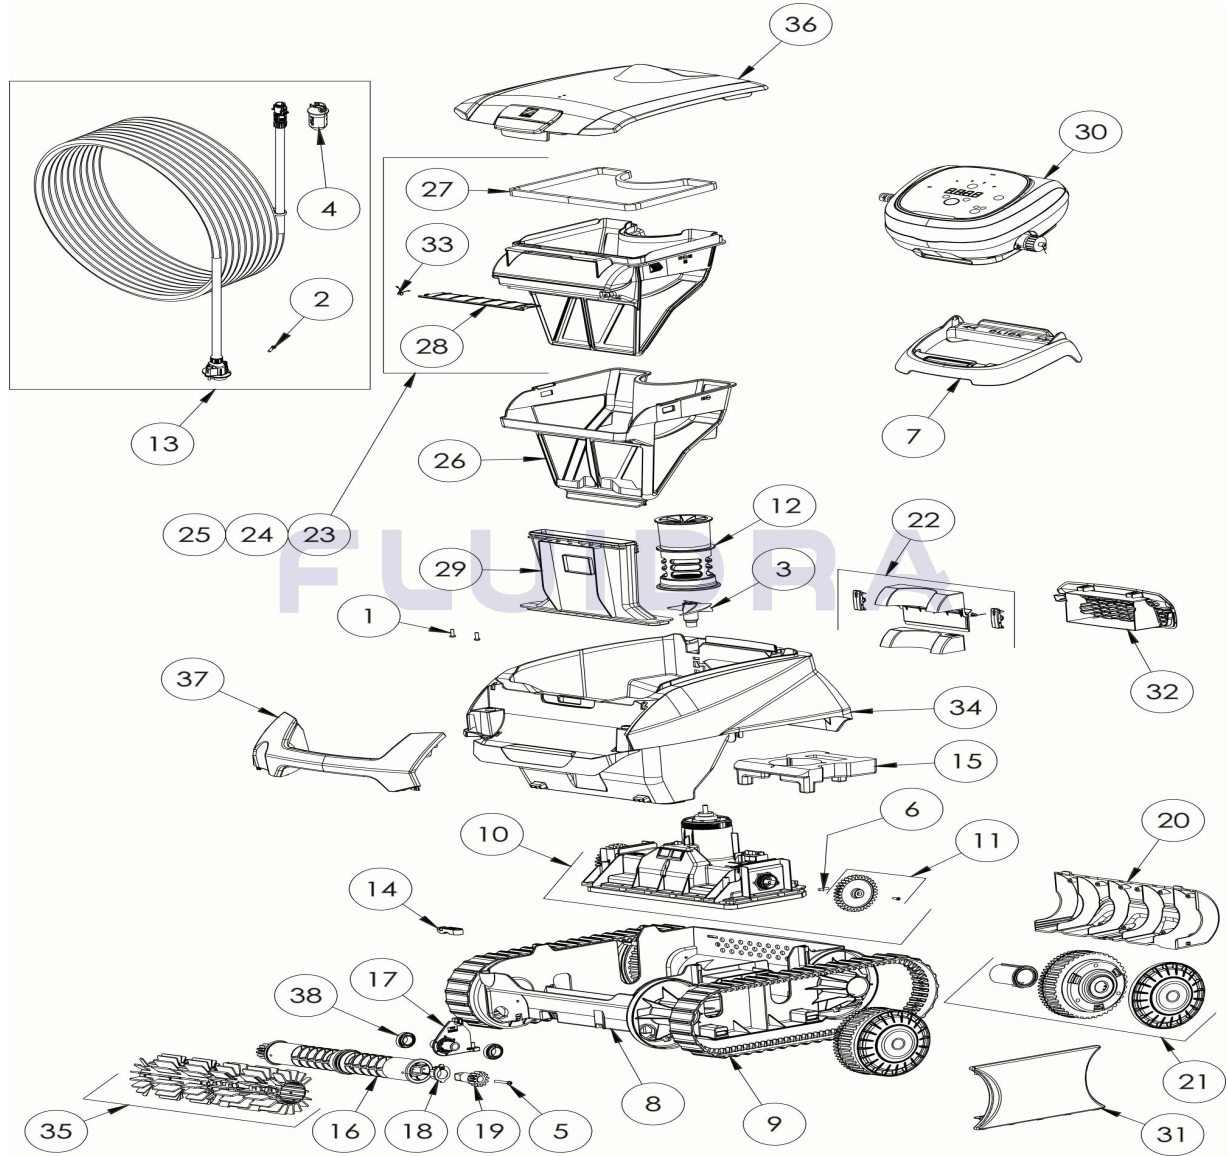

CODE **WR000425**

BESCHREIBUNG: RE 4250

DEUTSCH

POS	CODE	BESCHREIBUNG	MENGE	POS	CODE	BESCHREIBUNG	MENGE
1	R0516700	SCHRAUBE 4 * 12 MM (SET mit 5 Stk.)	1	16	R0896400	BÜRSTENWALZE CN (*2)	1
2	R0608500	SCHRAUBE 4 * 16 MM, A4 (SET mit 5 Stk.)	1	17	R0896500	BÜRSTENANKER CN	1
3	R0633200	TURBINE (CYCLONX)	1	18	R0896600	LAGER AUSSEN CN (* 2)	1
4	R0634100	STECKERGEHÄUSE (CYCLONX)	1	19	R0896700	ZAHNRAD 12 ZÄHNE CN	1
5	R0638900	SCHRAUBE 4 * 25 MM, A2 (SET mit 5 Stk.)	1	20	R0896800	GEHÄUSEABDECKUNG HINTEN CN	1
6	R0657900	BEFESTIGUNGSSTIFT FÜR MOTORBLOCK	1	21	R0897300	LENKRAD CN	1
7	R0662600	HALTERUNG STEUERBOX	1	22	R0897400	VENTLKLAPPENSET CN	4
8	R0895100	GEHÄUSE UNTERTEIL CN	1	23	R0897500	FILTER CN 100µ - SINGLE	1
9	R0895200	RAUPENBAND CN (*2)	1	24	R0897600	FILTER CN 150µ - DUAL	1
10	R0895400	MOTORBLOCK CN NO LED	1	25	R0897700	FILTER CN 200µ - SINGLE	1
11	R0895600	ZAHNRAD CN (*2)	1	26	R0898100	FILTERKORB AUSSEN CN 60µ - DUAL	1
12	R0895700	STRÖMUNGSDÜSE CN	1	27	R0898300	FILTERKORBDICHTUNG CN	1
13	R0895800	SCHWIMMKABEL KOMPLETT CN 15M	1	28	R0898400	FILTERKLAPPE CN	1