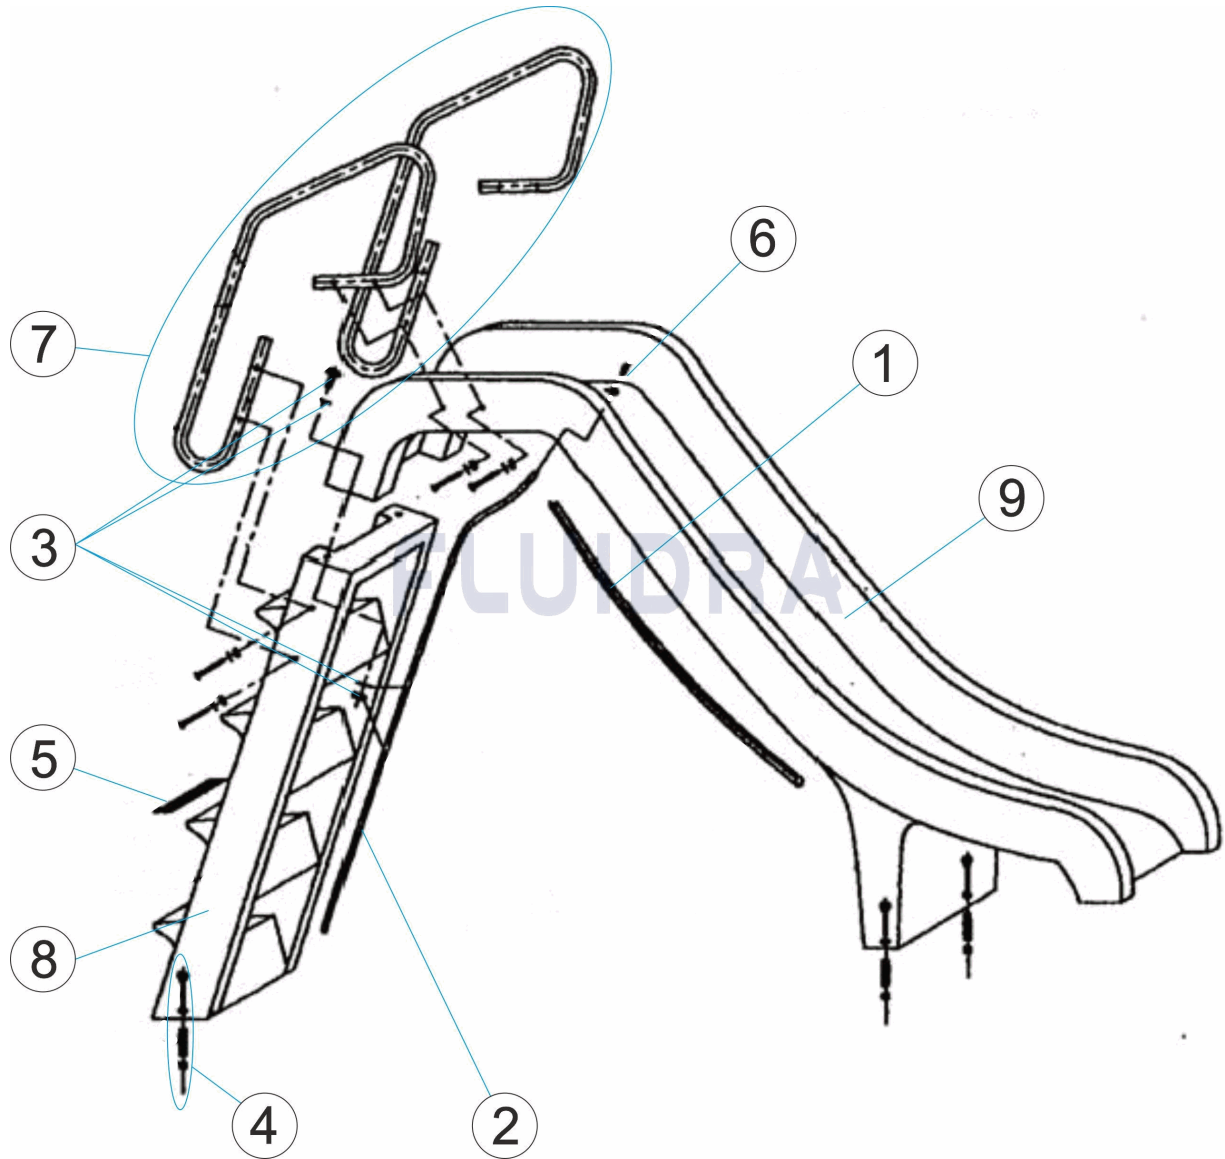

CODE **00085, 00086, 00087**

BESCHREIBUNG: **RUTSCHEN PRANASLIDE**

DEUTSCH

POS	CODE	BESCHREIBUNG	MENGE	POS	CODE	BESCHREIBUNG	MENGE
1	4401030003	PROFIL SCHWARZ ROHR	8	*	00085R0302	TREPPE 1,5M MINOR	
2	4401030005	GLASROHR 4 X 6	8	*	00086R0302	TREPPE 1,8M MINOR	
3	4401030201	SCHRAUBENSATZ VERBINDUNG	8	*	00087R0302	TREPPE 2,5M	
4	4401030207	VERANKERUNGSSCHRAUBE	9	*	00085R0201	RUTSCHE MINOR 1,5M	
5	4401030004	ANTIGLEITSTREIFEN 50 X 325	9	*	00086R0201	RUTSCHE MINOR 1,8M	
6	4401030106	GEWINDESTÜCK EINLAUF WASSER	9	*	00087R0301	RUTSCHE 2,5M	
7	* 00085R0100	SET GELÄNDER RUTSCHE