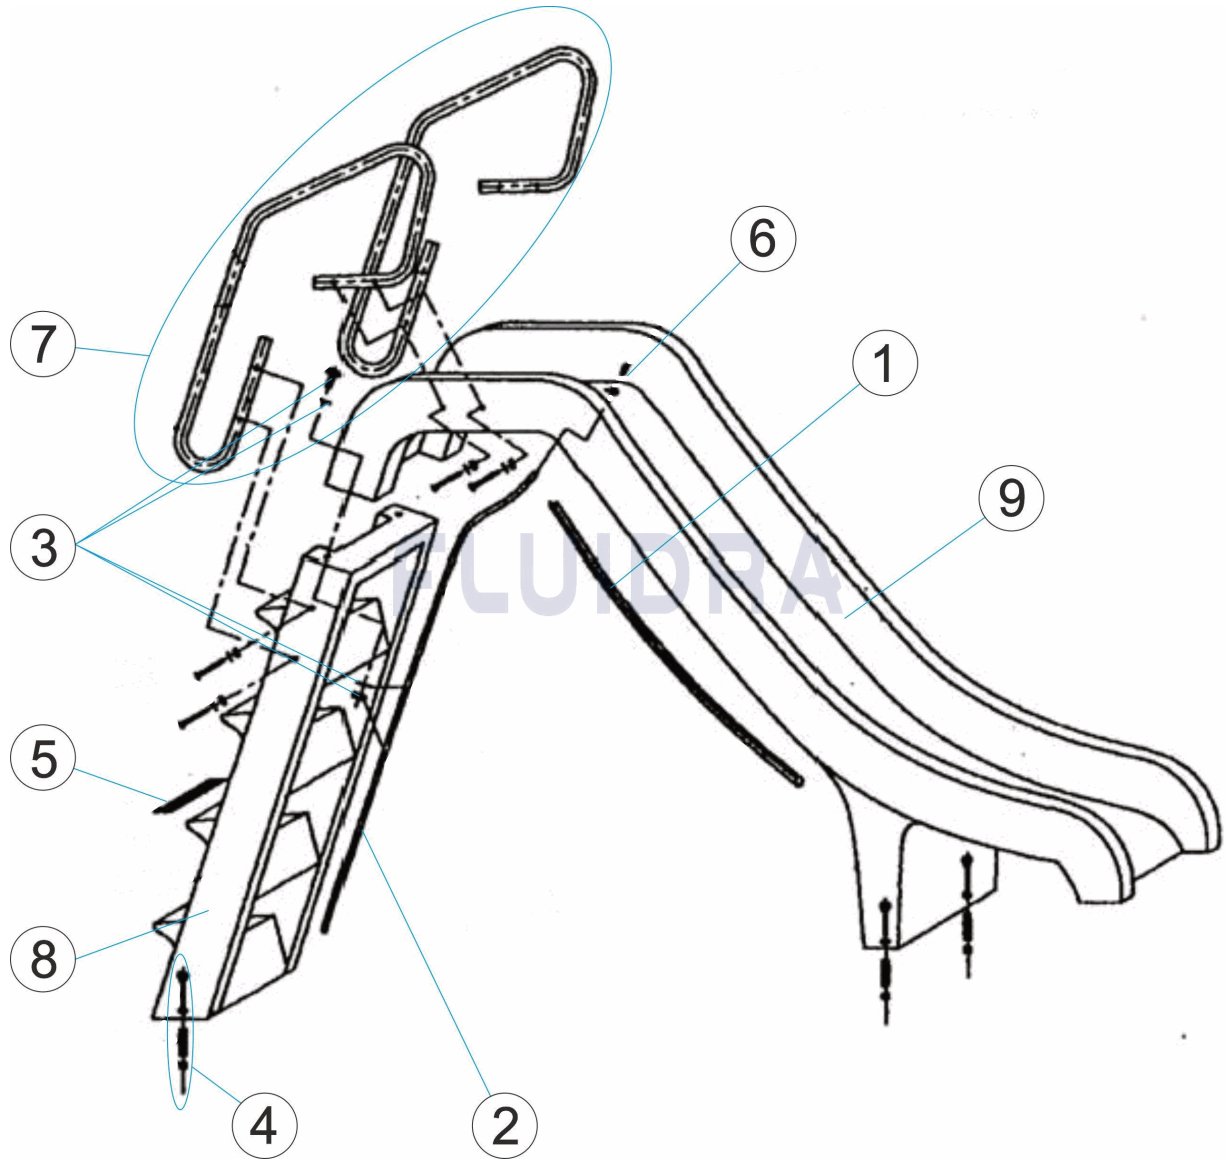

CODIGO **00085, 00086, 00087**

DESCRIPCION: **TOBOGANES PRANASLIDE**

ESPAÑOL

POS	CODIGO	DESCRIPCION	CANTIDAD	POS	CODIGO	DESCRIPCION	CANTIDAD
1	4401030003	PERFIL NEGRO TUBO		8	* 00085R0302	ESCALERA 1,5M MINOR	
2	4401030005	TUBO CRISTAL 4 X 6		8	* 00086R0302	ESCALERA 1,8M MINOR	
3	4401030201	TORNILLERIA UNION PISTA		8	* 00087R0302	ESCALERA 2,5M	
4	4401030207	ANCLAJE TORNILLO		9	* 00085R0201	PISTA TOBOGAN MINOR 1,5M	
5	4401030004	TIRA ANTIDESLIZANTE 50X325		9	* 00086R0201	PISTA TOBOGAN MINOR 1,8M	
6	4401030106	RACORD IMPULSION AGUA		9	* 00087R0301	PISTA TOBOGAN 2,5M	
7	* 00085R0100	CONJ. BARANDILLAS TOBOGAN					

CODE 00085, 00086, 00087

DESCRIPTION: TOBOGGANS PRANASLIDE

FRANCAIS

POS	CODE	DESCRIPTION	QUANTITE	POS	CODE	DESCRIPTION	QUANTITE
1	4401030003	PROFIL NOIR TUYAU		8	* 00085R0302	ÉCHELLE 1,5M MINOR	
2	4401030005	TUYAU CRISTAL 4 X 6		8	* 00086R0302	ÉCHELLE 1,8M MINOR	
3	4401030201	VIS DE FIXATION ESCALIER 304		8	* 00087R0302	ÉCHELLE 2,5M	
4	4401030207	TAQUET D'ANCRAGE		9	* 00085R0201	PISTE TOBOGGAN MINOR 1,5M	
5	4401030004	BANDE ANTIDÉRAPANTE 50X325		9	* 00086R0201	PISTE TOBOGGAN MINOR 1,8M	
6	4401030106	RACCORD RAPIDE ARRIVÉE D'EAU		9	* 00087R0301	PISTE TOBOGGAN 2,5M	
7	* 00085R0100	ENSEMBLE BALAUSTRADES TOBOGGAN					