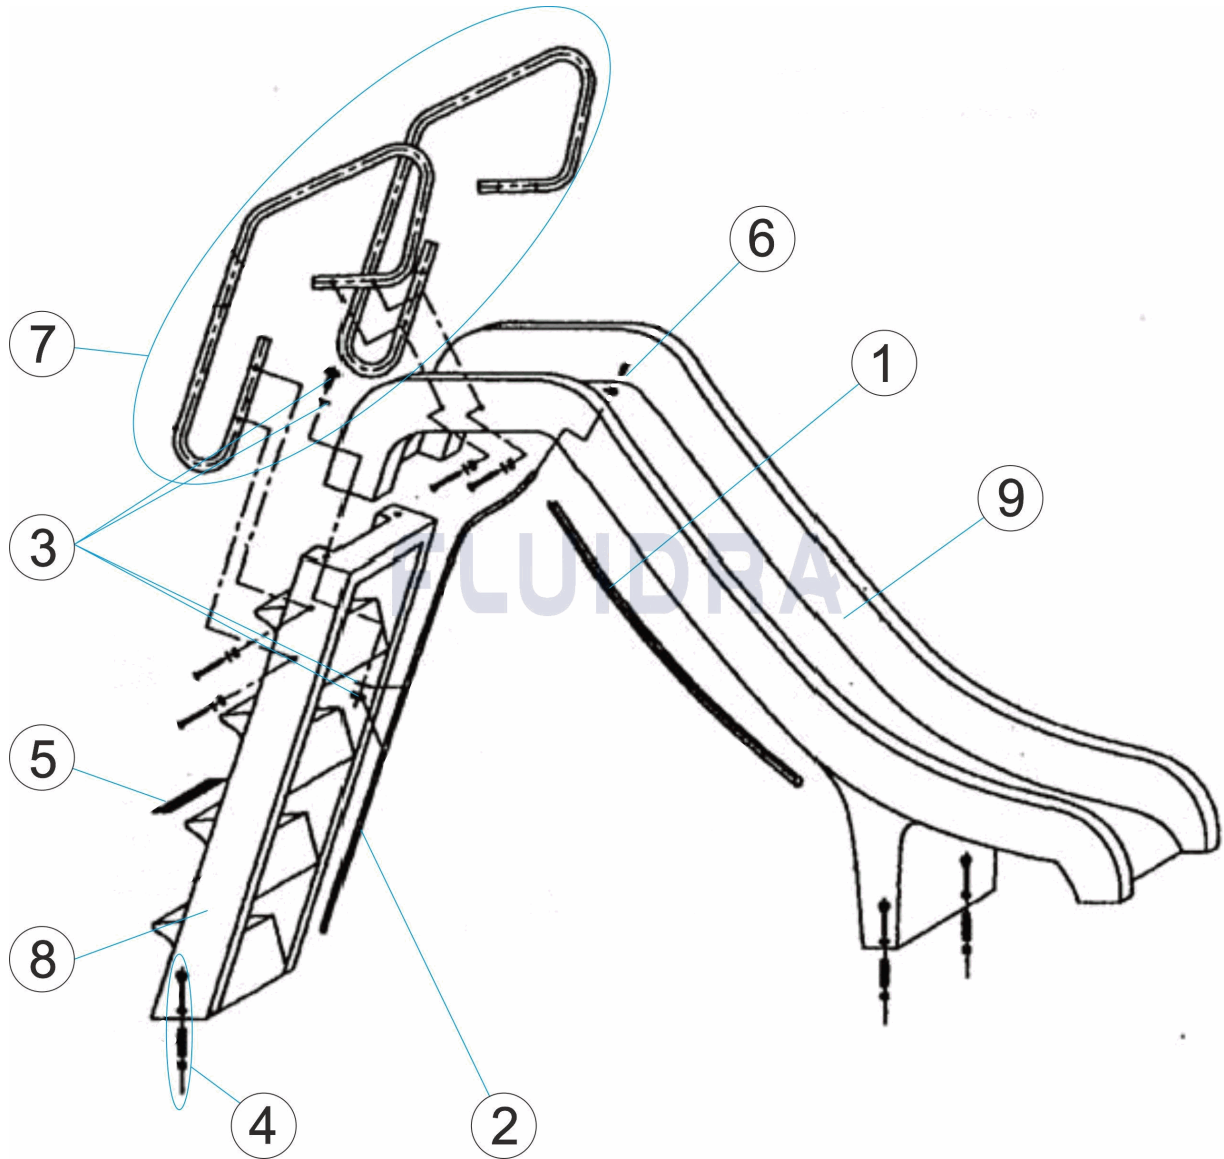

CODIGO **00085, 00086, 00087**

DESCRIPCION: **TOBOGANES PRANASLIDE**

ESPAÑOL

POS	CODIGO	DESCRIPCION	CANTIDAD	POS	CODIGO	DESCRIPCION	CANTIDAD
1	4401030003	PERFIL NEGRO TUBO		8	* 00085R0302	ESCALERA 1,5M MINOR	
2	4401030005	TUBO CRISTAL 4 X 6		8	* 00086R0302	ESCALERA 1,8M MINOR	
3	4401030201	TORNILLERIA UNION PISTA		8	* 00087R0302	ESCALERA 2,5M	
4	4401030207	ANCLAJE TORNILLO		9	* 00085R0201	PISTA TOBOGAN MINOR 1,5M	
5	4401030004	TIRA ANTIDESLIZANTE 50X325		9	* 00086R0201	PISTA TOBOGAN MINOR 1,8M	
6	4401030106	RACORD IMPULSION AGUA		9	* 00087R0301	PISTA TOBOGAN 2,5M	
7	* 00085R0100	CONJ. BARANDILLAS TOBOGAN					

CODE 00085, 00086, 00087

DESCRIPTION: TOBOGGANS PRANASLIDE

FRANCAIS

POS	CODE	DESCRIPTION	QUANTITE	POS	CODE	DESCRIPTION	QUANTITE
1	4401030003	PROFIL NOIR TUYAU		8	* 00085R0302	ÉCHELLE 1,5M MINOR	
2	4401030005	TUYAU CRISTAL 4 X 6		8	* 00086R0302	ÉCHELLE 1,8M MINOR	
3	4401030201	VIS DE FIXATION ESCALIER 304		8	* 00087R0302	ÉCHELLE 2,5M	
4	4401030207	TAQUET D'ANCRAGE		9	* 00085R0201	PISTE TOBOGGAN MINOR 1,5M	
5	4401030004	BANDE ANTIDÉRAPANTE 50X325		9	* 00086R0201	PISTE TOBOGGAN MINOR 1,8M	
6	4401030106	RACCORD RAPIDE ARRIVÉE D'EAU		9	* 00087R0301	PISTE TOBOGGAN 2,5M	
7	* 00085R0100	ENSEMBLE BALAUSTRADES TOBOGGAN					