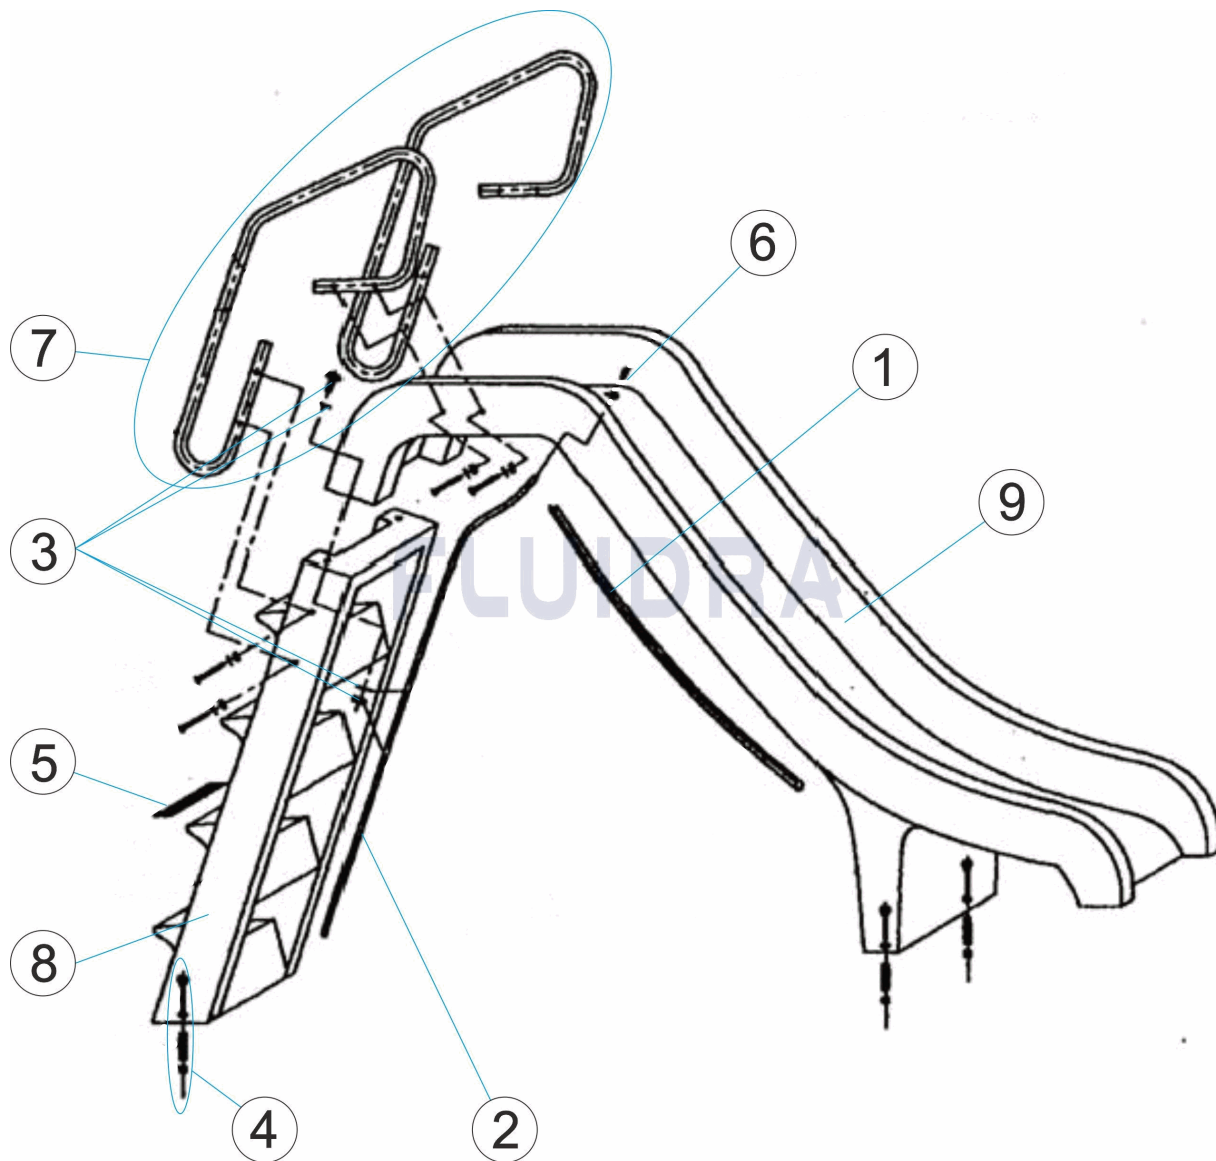

CODIGO **00085, 00086, 00087**

DESCRIÇÃO: **ESCORREGAS PRANASLIDE**

PORTUGUES

POS	CODIGO	DESCRIÇÃO	JANTIDADE	POS	CODIGO	DESCRIÇÃO	JANTIDADE
1	4401030003	PERFIL PRETO TUBO		8	* 00085R0302	ESCADA 1,5M MINOR	
2	4401030005	TUBO CRISTAL 4 X 6		8	* 00086R0302	ESCADA 1,8M MINOR	
3	4401030201	CONJ. PARAFUSOS UNIÃO PISTA		8	* 00087R0302	ESCADA 2,5M	
4	4401030207	ÂNCORA PARAFUSO		9	* 00085R0201	PISTA ESCORREGA MINOR 1,5M	
5	4401030004	TIRA ANTIDERRAPANTE 50X325		9	* 00086R0201	PISTA ESCORREGA MINOR 1,8M	
6	4401030106	RACORD IMPULSAO ÁGUA		9	* 00087R0301	PISTA ESCORREGA 2,5M	
7	* 00085R0100	CONJ. CORRIMÕES ESCORREGA					