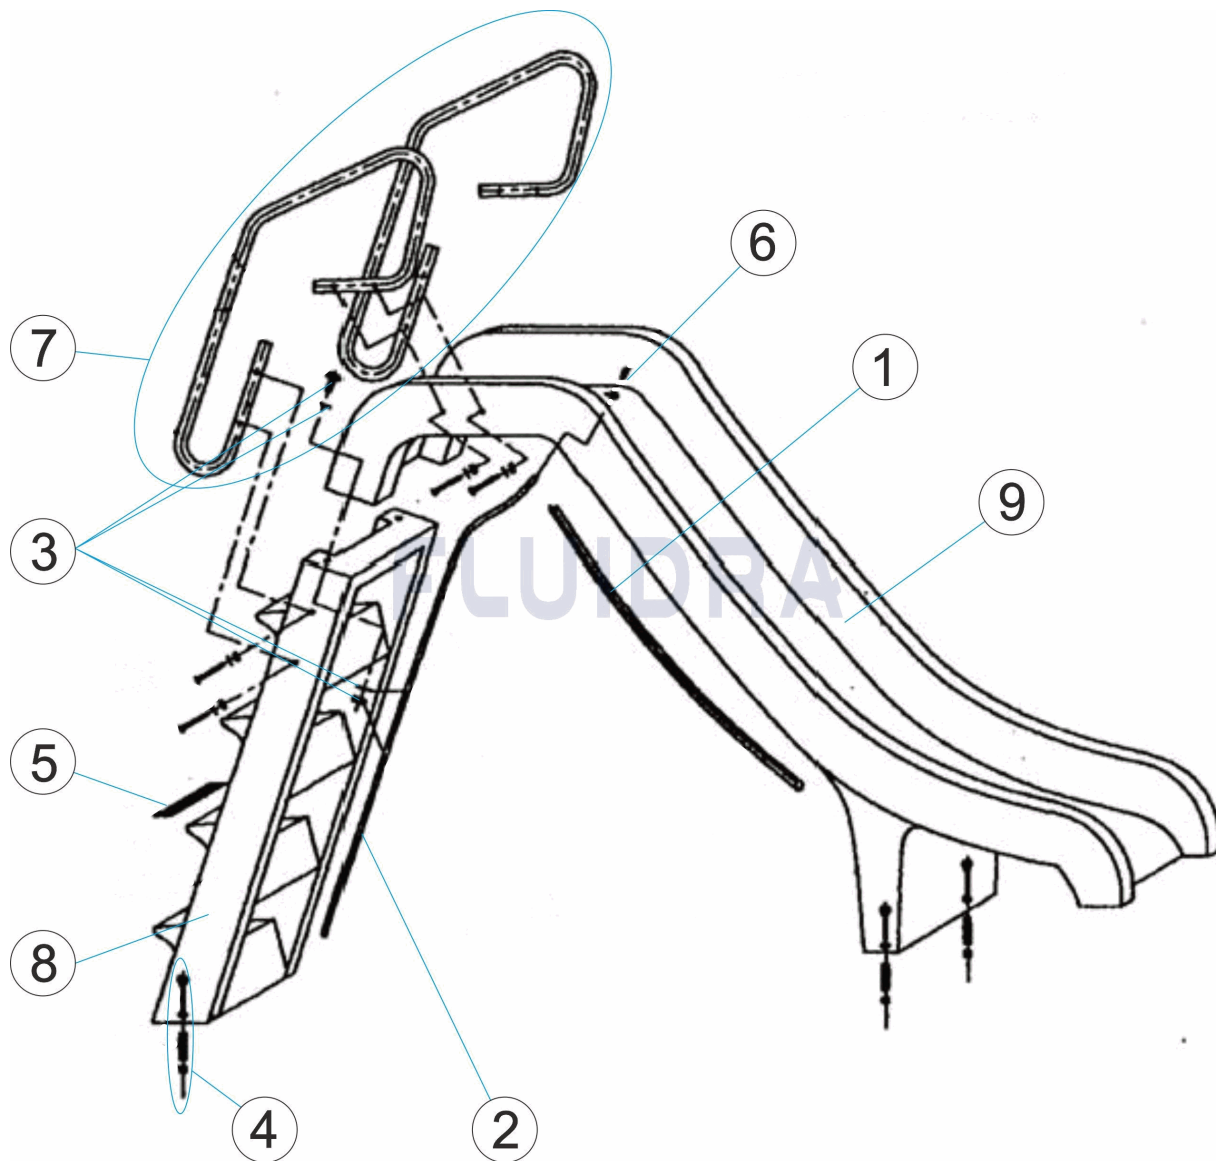

CODICE **00085, 00086, 00087**

DESCRIZIONE: **SCIVOLI PRANASLIDE**

ITALIANO

POS	CODICE	DESCRIZIONE	QUANTITA'	POS	CODICE	DESCRIZIONE	QUANTITA'
1	4401030003	PROFILO NERO TUBO		8	* 00085R0302	SCALA 1,5M MINOR	
2	4401030005	TUBO CRISTALLO 4 X 6		8	* 00086R0302	SCALA 1,8M MINOR	
3	4401030201	BULLONERIA PER PISTA		8	* 00087R0302	SCALA 2,5M	
4	4401030207	VITI DI ANCORAGGIO		9	* 00085R0201	PISTA SCIVOLO MINOR 1,5M	
5	4401030004	STRISCE ANTISCIVOLO 50X325		9	* 00086R0201	PISTA SCIVOLO MINOR 1,8M	
6	4401030106	RACCORDO MANDATA ACQUA		9	* 00087R0301	PISTA SCIVOLO 2,5M	
7	* 00085R0100	CONG. CORRIMANI SCIVOLO					