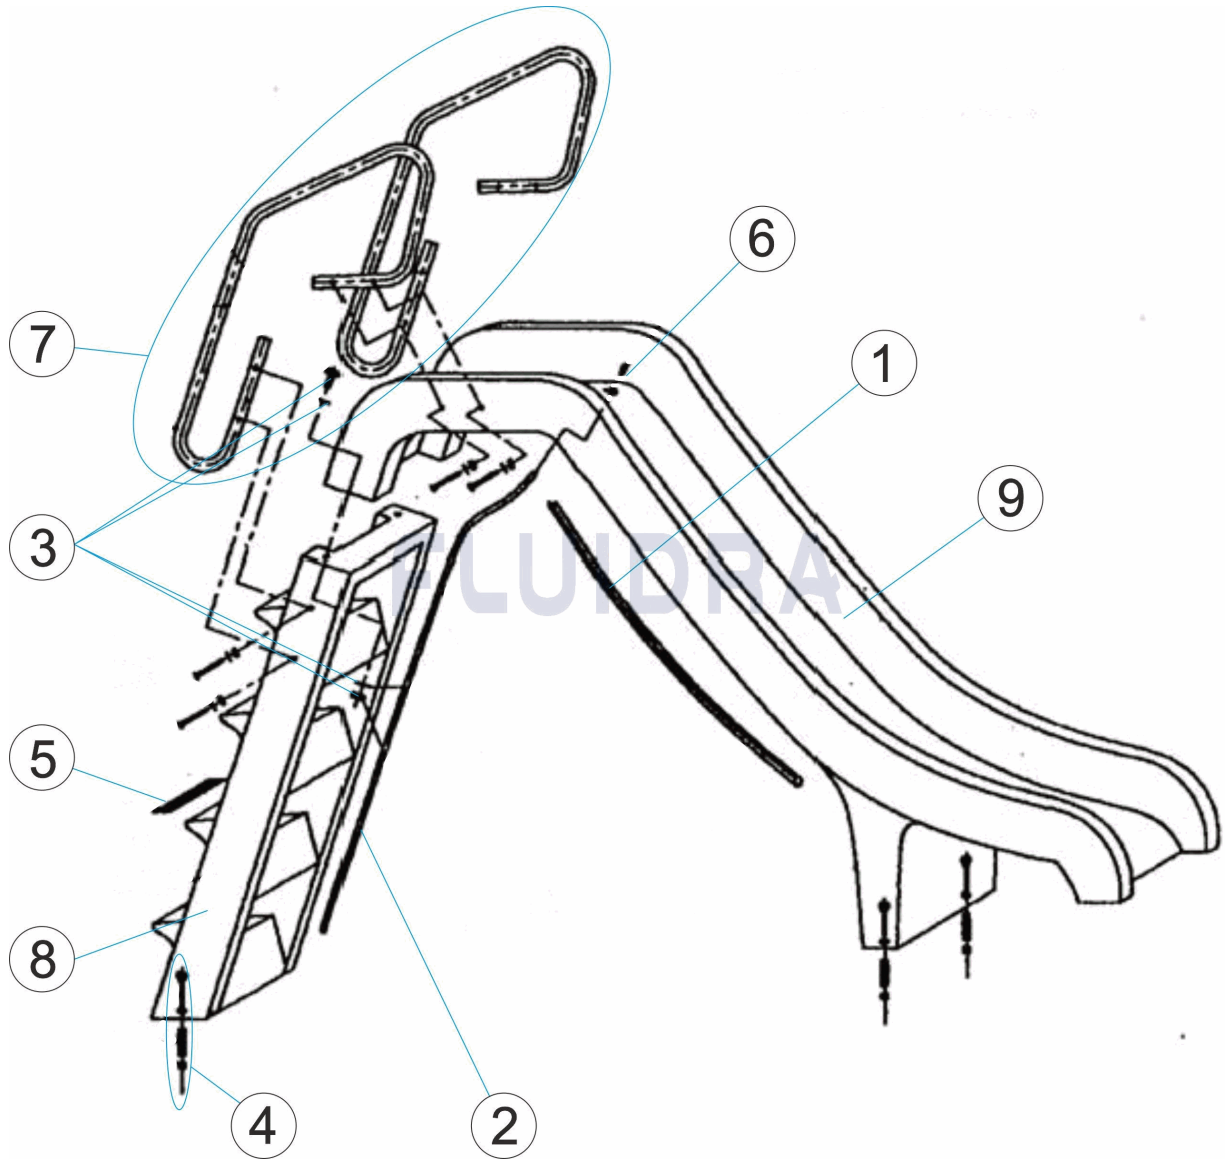

CODE **00085, 00086, 00087**

DESCRIPTION: **PRANASLIDE SLIDES**

ENGLISH

POS	CODE	DESCRIPTION	QUANTITY	POS	CODE	DESCRIPTION	QUANTITY
1	4401030003	BLACK TUBULAR PROFILE		8	* 00085R0302	LADDER 1,5M MINOR	
2	4401030005	4 X 6 TRANSPARENT TUBING		8	* 00086R0302	LADDER 1,8M MINOR	
3	4401030201	CHUTE FIXING SET		8	* 00087R0302	LADDER 2,5M	
4	4401030207	ANCHOR BOLTS		9	* 00085R0201	SLIDE RUNWAY MINOR 1,5M	
5	4401030004	50X325 NON-SLIP STRIP		9	* 00086R0201	SLIDE RUNWAY MINOR 1,8M	
6	4401030106	WATER NOZZLE		9	* 00087R0301	SLIDE RUNWAY 2,5M	
7	* 00085R0100	SLIDE HANDRAILS SET