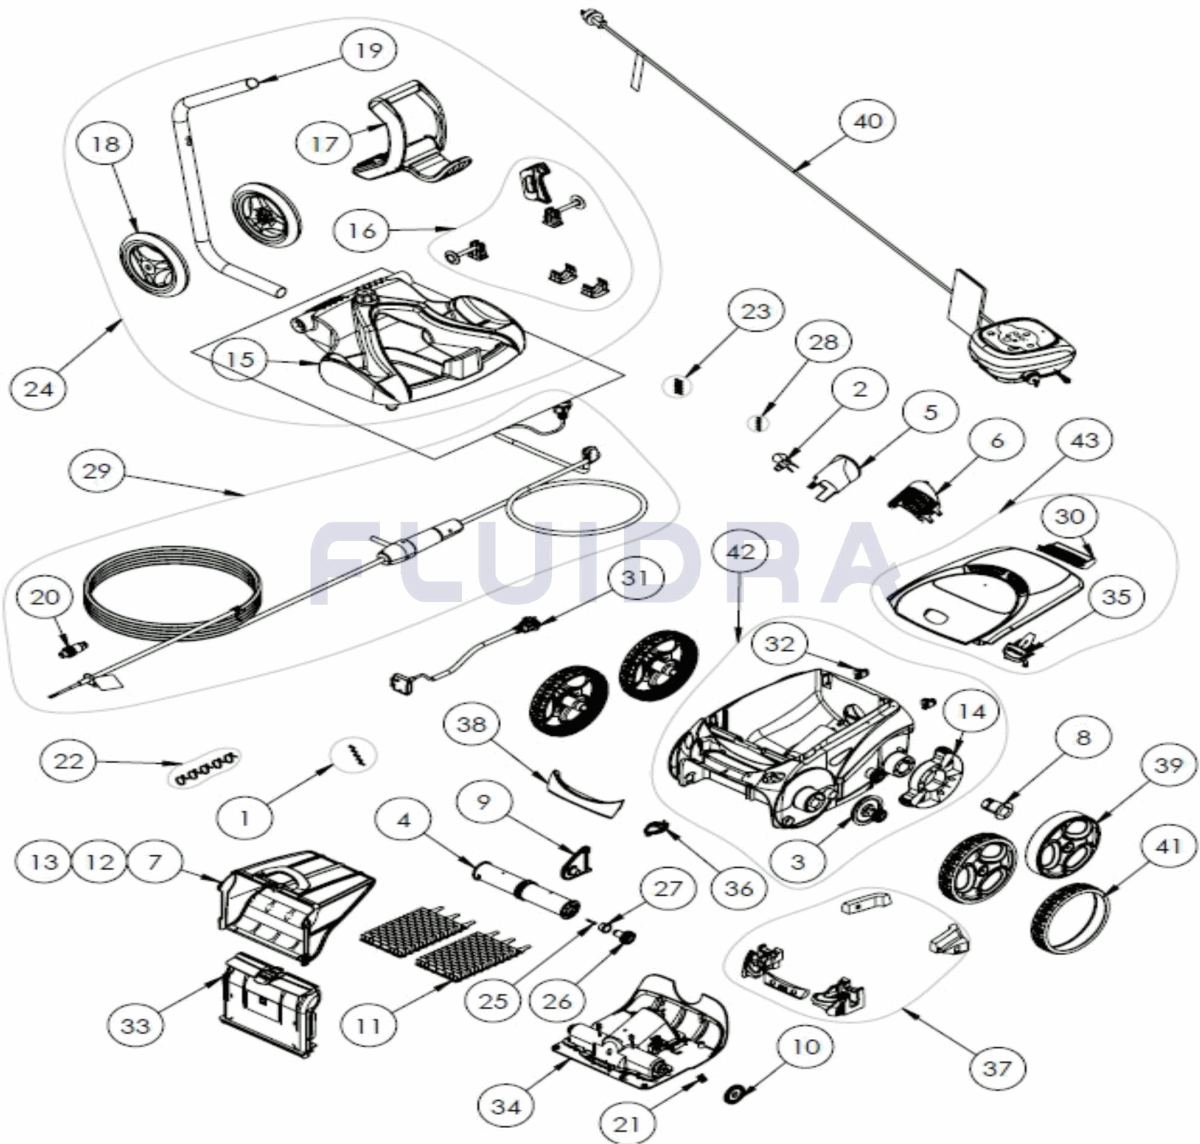

CODE **WR000377**

 DESCRIPTION: **W 650 OP**

FRANCAIS

POS	CODE	DESCRIPTION	QUANTITE	POS	CODE	DESCRIPTION	QUANTITE
1	R0516700	VIS 4*12 MM (X5)	1	16	R0564900	PIECES ACCESSOIRE CHARIOT	1
2	R0517000	HELICE V	1	17	R0565000	POIGNEE CHARIOT	1
3	R0517200	TRANSMISSION	4	18	R0565100	ROUES CHARIOT (*2)	1
4	R0517400	SUPPORT BROSE (*2)	1	19	R0565200	TUBE CHARIOT	1
5	R0517500	GUIDE FLUX	1	20	R0565600	CONNECTEUR 4 PTS	1
6	R0517600	GRILLE MOTEUR	1	21	R0567800	GOUPILLE 3*16 MM (*5)	1
7	R0517800	CARTOUCHE DE LIMON/SABLE FIN GP	1	22	R0567900	LIEN SERRAGE CABLE FLOTT (*5)	1
8	R0518500	PALIER ROUE GP	4	23	R0608500	VIS 4*16 MM A4 (*5)	1
9	R0518703	PONTET BROSE PMS7712	1	24	R0609100	KIT CHARIOT V	1
10	R0518800	PIGNON 27 DENTS (*2)	1	25	R0638900	VIS 4*25 MM (*5)	1
11	R0528900	BROSSE GP (*2)	1	26	R0639000	PIGNON 17 DENTS (*2)	1
12	R0535800	CARTOUCHE LIMON/SABLE À GRAIN TRÈS	1	27	R0639100	PALIER EXTERIEUR (*2)	1
13	R0535900	CARTOUCHE TOUT USAGE GP	1	28	R0639200	VIS 2.9*9.5 MM (*5)	1

CODE **WR000377**

DESCRIPTION: **W 650 OP**

ENGLISH

POS	CODE	DESCRIPTION	QUANTITY	POS	CODE	DESCRIPTION	QUANTITY
1	R0516700	SCREWS 4*12 MM (X5)	1	16	R0564900	TROLLEY ACCESSORIES	1
2	R0517000	PROPELLER	1	17	R0565000	TROLLEY HANDLE	1
3	R0517200	TRANSMISSION	4	18	R0565100	TROLLEY WHEELS (*2)	1
4	R0517400	BRUSH ROLLER	1	19	R0565200	TROLLEY TUBE	1
5	R0517500	FLOW OUTLET	1	20	R0565600	FLOATING CABLE PLUG	1
6	R0517600	MOTOR SCREEN	1	21	R0567800	MOTOR BLOCK SHAFT PIN (SET OF 5)	1
7	R0517800	FILTER SAND/SILT CANISTER GP	1	22	R0567900	FLOATING CABLE CLAMP (SET OF 5)	1
8	R0518500	WHEEL BUSHING GP	4	23	R0608500	SCREW 4*16MM (set of 5)	1
9	R0518703	ROLLER SUPPORT PMS7712	1	24	R0609100	TROLLEY KIT V	1
10	R0518800	DRIVE GEAR (SET OF 2)	1	25	R0638900	SCREW 4*25 MM (SET OF 5)	1
11	R0528900	BRUSH (SET OF 2) GP	1	26	R0639000	17 GEAR (*2)	1
12	R0535800	ULTRA FINE SAND/SILT CANISTER GP	1	27	R0639100	OUTER BEARING (*2)	1
13	R0535900	GENERAL PURPOSE CANISTER GP	1	28	R0639200	SCREW 2.9*9.5 MM (SET OF 5)	1