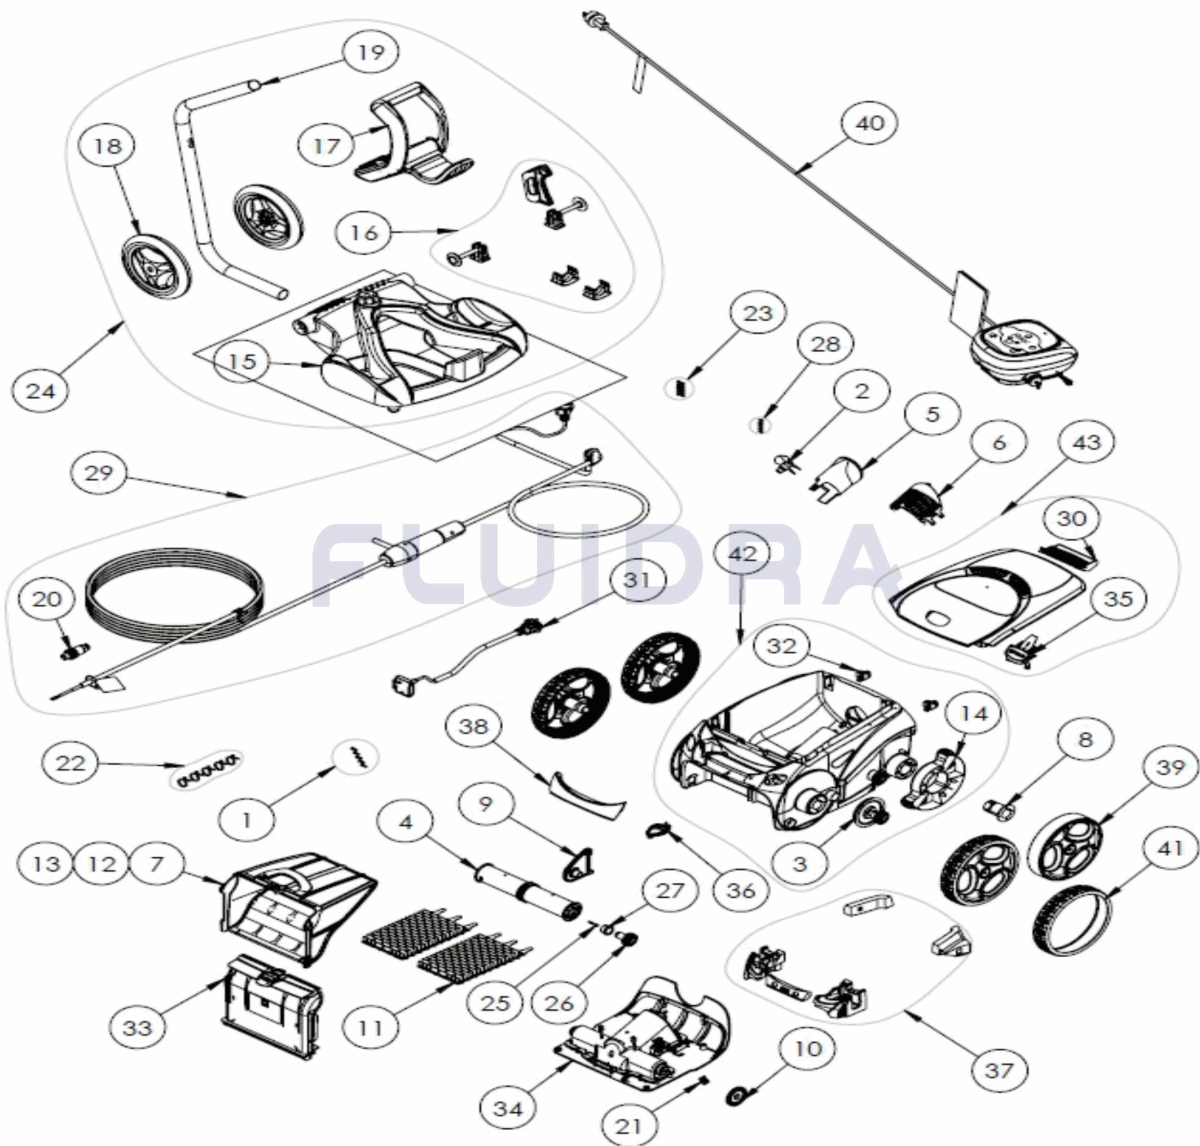

CODIGO

WR000377

 DESCRIPCION: **W 650 OP**

ESPAÑOL

POS	CODIGO	DESCRIPCION	CANTIDAD	POS	CODIGO	DESCRIPCION	CANTIDAD
1	R0516700	TORNILLO 4*12 MM (PACK DE 5 UN.)	1	16	R0564900	KIT ACCESORIOS CARRO	1
2	R0517000	HÉLICE	1	17	R0565000	EMPUÑADURA CARRO DE TRANSPORTE	1
3	R0517200	CJTO. TRANSMISIÓN	4	18	R0565100	RUEDAS CARRO DE TRANSPORTE (Pack 2)	1
4	R0517400	RODILLO PORTACEPILLOS (Pack 2 UN)	1	19	R0565200	TUBO CARRO DE TRANSPORTE	1
5	R0517500	CANALIZADOR DE FLUJO	1	20	R0565600	CONECTOR DE CABLE 4 PINS	1
6	R0517600	MALLA PROTECCIÓN	1	21	R0567800	CLIP FIJADOR 3*16 MM (Pack 5 UN)	1
7	R0517800	DEPÓSITO DE LIMO/ARENA FINA GP	1	22	R0567900	ABRAZADERAS CABLE FLOTANTE (Pack 5	1
8	R0518500	CASQUILLO COJINETE RUEDA GP	4	23	R0608500	TORNILLO 4*16 MM (PACK DE 5 UN	1
9	R0518703	CLIP FIJACIÓN DE RODILLOS PMS7712	1	24	R0609100	CARRO V	1
10	R0518800	PIÑÓN 27 DIENTES (Pack 2 UN)	1	25	R0638900	TORNILLO 4*25 MM (Pack 5 UN)	1
11	R0528900	CEPILLOS GP (PACK DE 2 UN)	1	26	R0639000	PIÑÓN 17 DIENTES (Pack 2 UN)	1
12	R0535800	DEPÓSITO DE LIMO/ARENA ULTRAFINA GF	1	27	R0639100	CASQUILLO EXTERIOR (Pack 2 UN)	1
13	R0535900	DEPÓSITO PARA USO GENERAL GP	1	28	R0639200	TORNILLO 2.9*9.5 MM (Pack 5 UN)	1