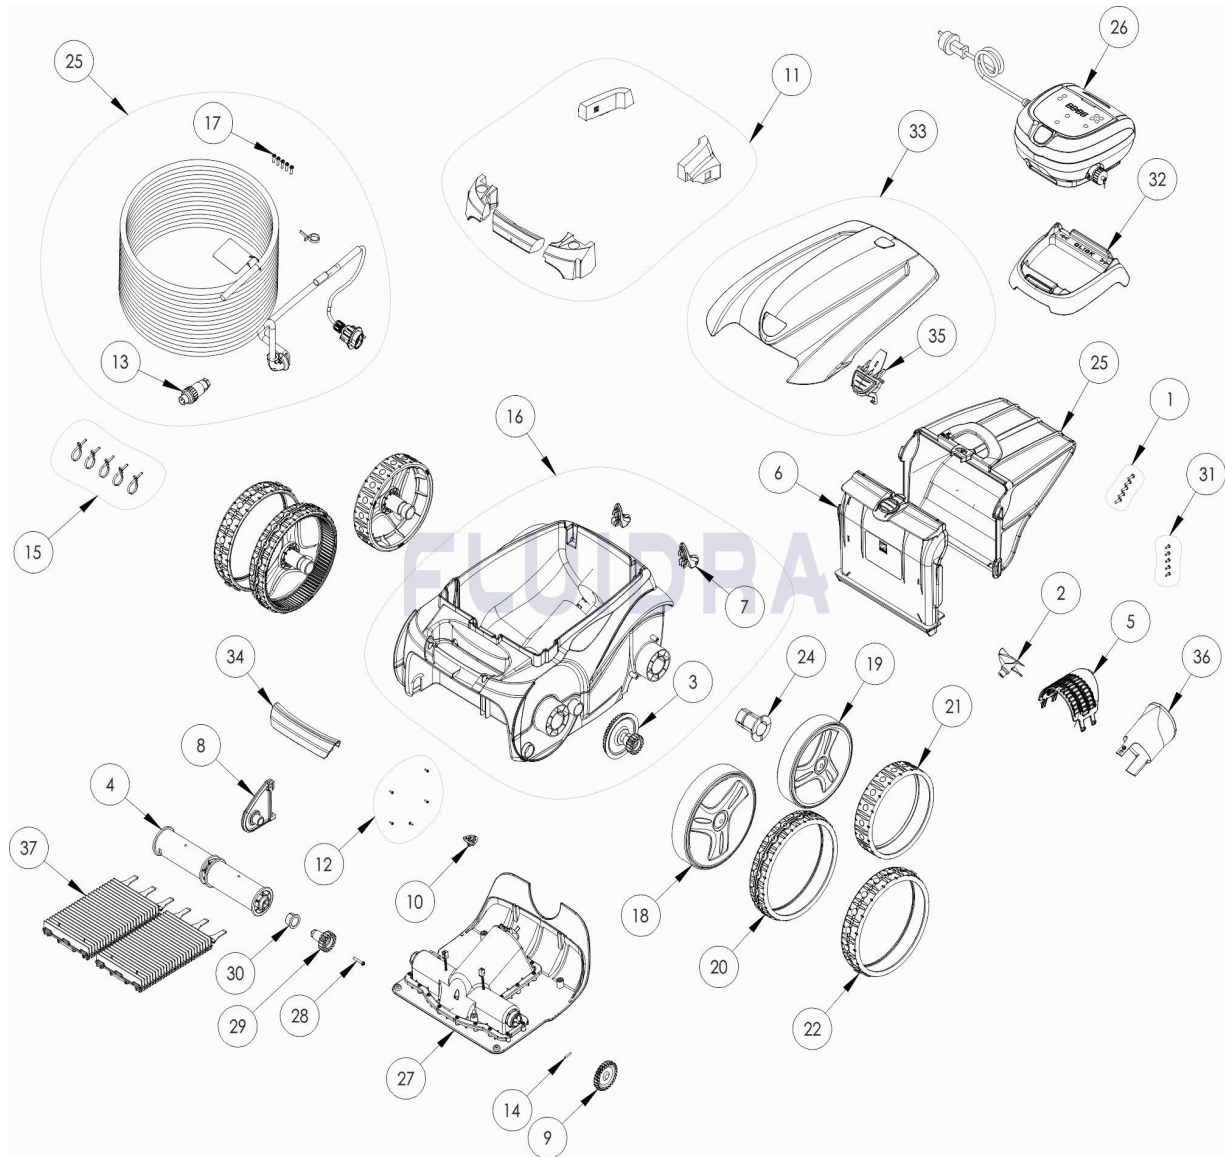

CODE **WR000380**

BESCHREIBUNG: **GV 3320**

DEUTSCH

POS	CODE	BESCHREIBUNG	MENGE	POS	CODE	BESCHREIBUNG	MENGE
1	R0516700	SCHRAUBE 4 * 12 MM(SET mit 5 Stk.)	1	16	R0589102	GEHÄUSE, GRAU (2WD) II	1
2	R0517000	TURBINE	1	17	R0608500	SCHRAUBE 4 * 16 MM, A4 (SET mit 5 Stk.)	1
3	R0517200	GETRIEBE	2	18	R0636003	FELGE GROß, VORNE, GRAU	2
4	R0517400	BÜRSTENWALZE (SET mit 2 Stk.)	1	19	R0636102	FELGE KLEIN, HINTEN, GRAU	2
5	R0517600	SCHUTZGITTER	1	20	R0636201	REIFEN GROß SCHWARZ	2
6	R0517700	DECKEL FILTERKORB	1	21	R0636300	HINTERREIFEN SCHWARZ	2
7	R0518100	STOSSFÄNGER MIT ROLLER (SET mit 2 Stk.)	1	22	R0636400	REIFEN GROß FÜR FLIEßEN (NOPPENREIF)	2
8	R0518702	BÜRSTENANKER, GRAU	1	23	R0636600	FILTER FEIN 100µ	1
9	R0518800	ZAHNRAD 27 ZÄHNE (SET mit 2 Stk.)	1	24	R0636700	RADBUCHSE EC	4
10	R0519000	ABLEITRAMPE	1	25	R0636800	SCHWIMMKABEL KOMPLETT 15M	1
11	R0539700	SCHWIMMKÖRPER, KOMPLET EC	1	26	R0637300	STEUERBOX TYP 5V	1
12	R0564500	SCHRAUBE 2,2 * 6,5 MM (SET mit 5 Stk.)	1	27	R0637800	MOTORBLOCK TYP A	1
13	R0565600	SCHWIMMKABEL STECKER (4 PTS)	1	28	R0638900	SCHRAUBE 4 * 25 MM, A2 (SET mit 5 Stk.)	1