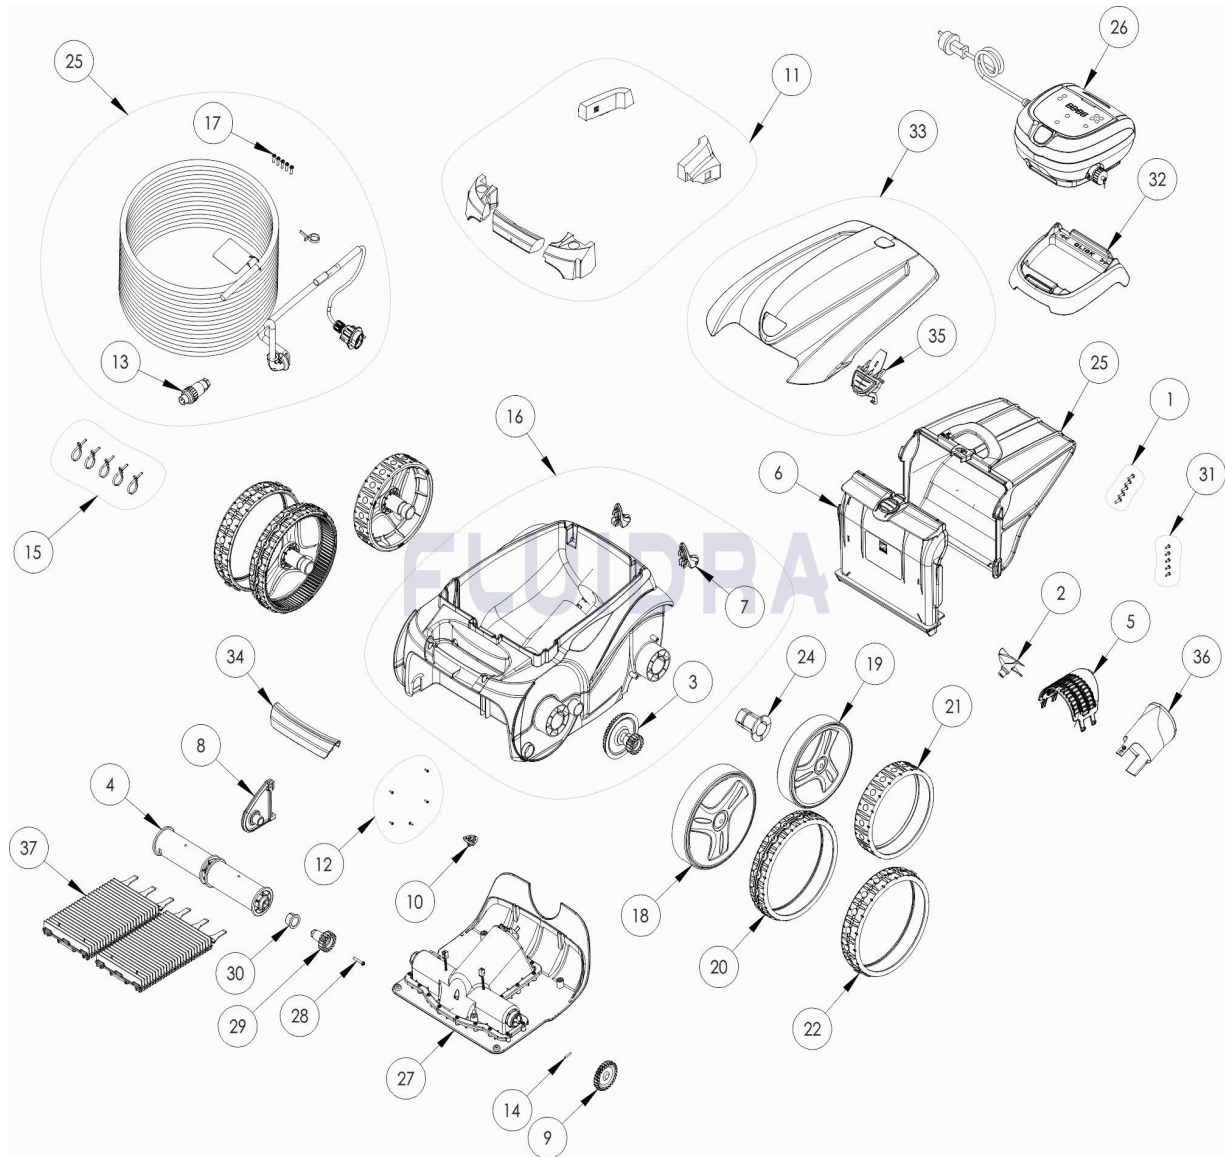

CODIGO **WR000380**

 DESCRIPCION: **GV 3320**

ESPAÑOL

POS	CODIGO	DESCRIPCION	CANTIDAD	POS	CODIGO	DESCRIPCION	CANTIDAD
1	R0516700	TORNILLO 4*12 MM (PACK DE 5 UN.)	1	16	R0589102	CUERPO COMPLETO 2WD II GRIS	1
2	R0517000	HÉLICE	1	17	R0608500	TORNILLO 4*16 MM (PACK DE 5 UN)	1
3	R0517200	CJTO. TRANSMISIÓN	2	18	R0636003	LLANTA GRANDE GRIS ZODIAC	2
4	R0517400	RODILLO PORTACEPILLOS (Pack 2 UN)	1	19	R0636102	LLANTA PEQUEÑA GRIS ZODIAC	2
5	R0517600	MALLA PROTECCIÓN	1	20	R0636201	CUBIERTA GD NEGRA ZODIAC	2
6	R0517700	SOPORTE FILTRO	1	21	R0636300	CUBIERTA DE RUEDA TRASERA NEGRA ZO	2
7	R0518100	PARACHOQUES CON RUEDAS (Pack 2 UN)	1	22	R0636400	CUBIERTA DE RUEDA DELANTERA TILE ZO	2
8	R0518702	SOPORTE CENTRAL RODILLOS GRIS	1	23	R0636600	FILTRO RESIDUOS FINOS 100µ V	1
9	R0518800	PIÑÓN 27 DIENTES (Pack 2 UN)	1	24	R0636700	CASQUILLO COJINETE RUEDA ZODIAC	4
10	R0519000	RAMPA	1	25	R0636800	CABLE FLOTANTE 15M	1
11	R0539700	FLOTADOR	1	26	R0637300	UNIDAD DE CONTROL TIPO 5V	1
12	R0564500	TORNILLO 2,2*6,5 MM (5 UN.)	1	27	R0637800	BLOQUE MOTOR TIPO A	1
13	R0565600	CONECTOR DE CABLE 4 PINS	1	28	R0638900	TORNILLO 4*25 MM (Pack 5 UN)	1

CODIGO **WR000380**DESCRIPCION: **GV 3320**

14	R0567800	CLIP FIJADOR 3*16 MM (Pack 5 UN)	1	29	R0639000	PIÑÓN 17 DIENTES (Pack 2 UN)	1
15	R0567900	ABRAZADERAS CABLE FLOTANTE (Pack 5	1	30	R0639100	CASQUILLO EXTERIOR (Pack 2 UN)	1
31	R0639200	TORNILLO 2.9*9.5 MM (Pack 5 UN)	1	35	R0853400	CIERRE TAPA PMS381C	1
32	R0662600	SOPORTE UNIDAD DE CONTROL	1	36	R0853500	CANALIZADOR DE FLUJO PMS381C	1
33	R0853200	TAPA COMPLETA PMS381C	1	37	R0853600	CEPILLOS TIPO 1 PMS381C ZODIAC (Pack 2	1
34	R0853300	EMPUÑADURA VERDE PMS381C	1				