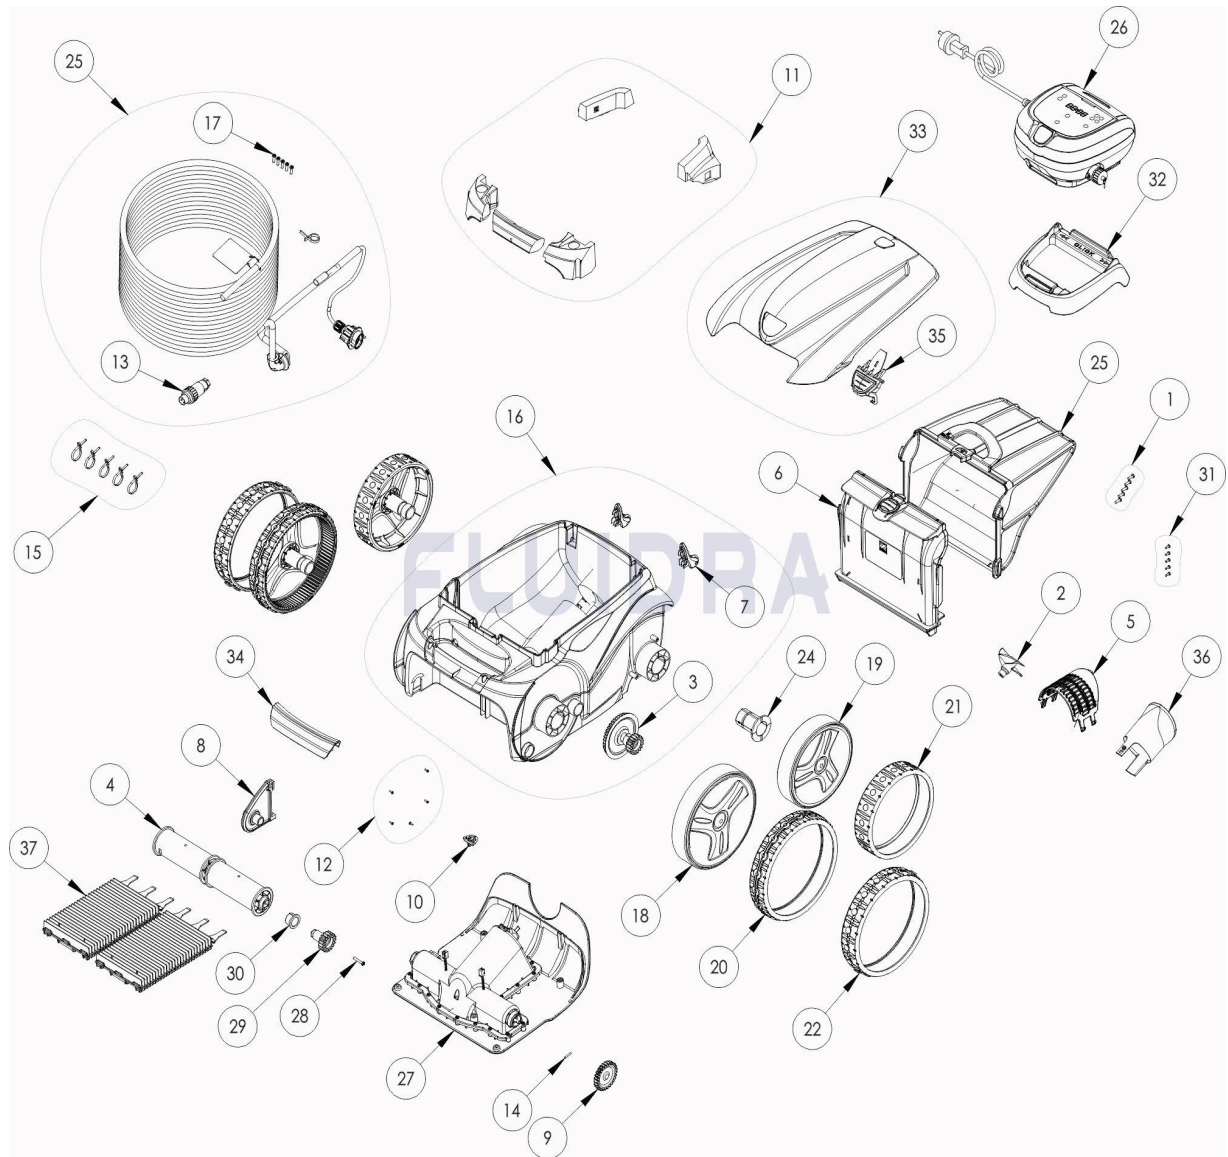

CODIGO **WR000380**

DESCRIÇÃO: **GV 3320**

PORTUGUES

POS	CODIGO	DESCRIÇÃO	JANTIDADE	POS	CODIGO	DESCRIÇÃO	JANTIDADE
1	R0516700	PARAFUSO 4*12 MM (Pack 5 UN)	1	16	R0589102	ESTRUTURA COMPLETA 2WD II CINZENTA	1
2	R0517000	HÉLICE	1	17	R0608500	PARAFUSO 4*16 MM A4 (Pack 5 UN)	1
3	R0517200	CJTO. TRANSMISSÃO	2	18	R0636003	ARO GRANDE CINZA ZODIAC	2
4	R0517400	ROLO PORTA-ESCOVAS (Pack 2 UN)	1	19	R0636102	ARO PEQUENO CINZENTO ZODIAC	2
5	R0517600	TELA PROTECÇÃO	1	20	R0636201	CAPA GD PRETA ZODIAC	2
6	R0517700	SUPORTE FILTRO	1	21	R0636300	CAPA DE RODA TRASEIRAPRETA ZODIAC	2
7	R0518100	PÁRA-CHOQUES CON RODAS (Pack 2 UN)	1	22	R0636400	CAPA DE RODA DIANTEIRA	2
8	R0518702	SUPORTE CENTRAL ESCOVAS CINZAS	1	23	R0636600	FILTRO RESIDUOS FINOS 100µ V	1
9	R0518800	RODA DENTADA 27 DENTES (Pack 2 UN)	1	24	R0636700	TAMPA DO ROLAMENTO DA RODA	4
10	R0519000	RAMPA	1	25	R0636800	CABO FLUTUANTE 15M	1
11	R0539700	FLUTUADOR	1	26	R0637300	UNIDADE DE CONTROLO TIPO 5V	1
12	R0564500	PARAFUSO 2.2*6,5mm (Pack 5 UN)	1	27	R0637800	BLOCO MOTOR TIPO A	1
13	R0565600	LIGAÇÃO DE CABO 4 PINS	1	28	R0638900	PARAFUSO 4*25 MM (Pack 5 UN)	1