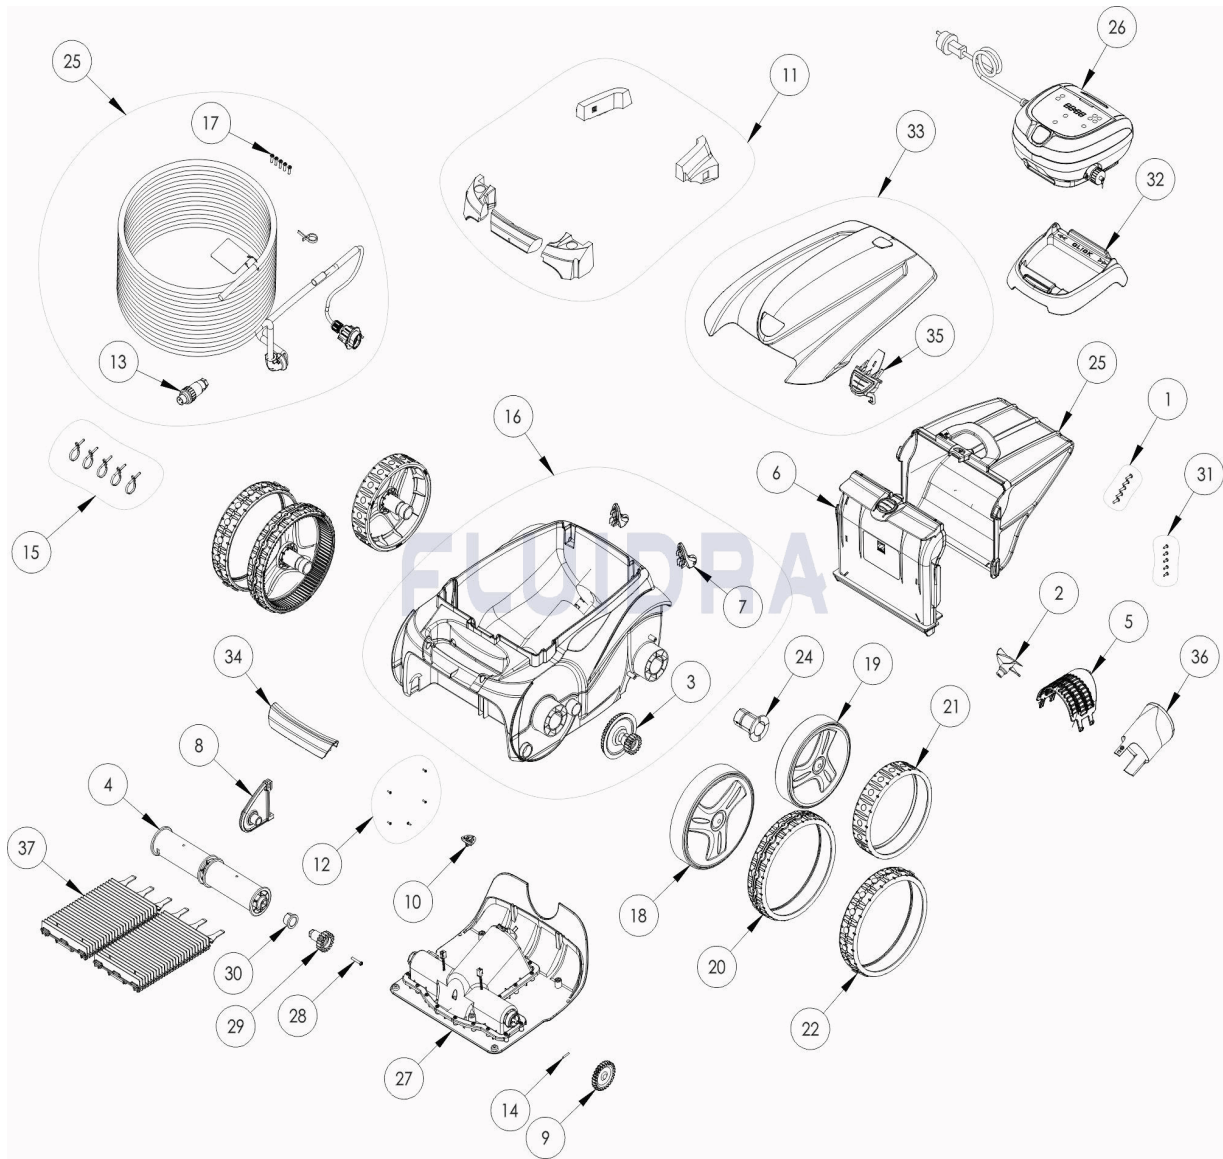

CODE **WR000380**

DESCRIPTION: **GV 3320**

FRANCAIS

POS	CODE	DESCRIPTION	QUANTITE	POS	CODE	DESCRIPTION	QUANTITE
1	R0516700	VIS 4*12 MM (X5)	1	16	R0589102	COQUE CPLTE 2WD II GRISE	1
2	R0517000	HELICE V	1	17	R0608500	VIS 4*16 MM A4 (*5)	1
3	R0517200	TRANSMISSION	2	18	R0636003	JANTE GDE GRISE ZODIAC	2
4	R0517400	SUPPORT BROSE (*2)	1	19	R0636102	JANTE PETITE GRISE ZODIAC	2
5	R0517600	GRILLE MOTEUR	1	20	R0636201	BANDAGE GD NOIR ZODIAC	2
6	R0517700	SUPPORT FILTRE V	1	21	R0636300	BANDAGE ARR NOIR ZODIAC	2
7	R0518100	BUMPER A ROULETTE(*2)	1	22	R0636400	BANDAGE AVANT TILE ZODIAC	2
8	R0518702	PONTET BROSE GRIS	1	23	R0636600	FILTRE DEBRIS FIN 100µ V	1
9	R0518800	PIGNON 27 DENTS (*2)	1	24	R0636700	PALIER ROUE ZODIAC	4
10	R0519000	RAMPE	1	25	R0636800	CABLE FLOTTANT 15M	1
11	R0539700	FLOTTEUR COMPLET	1	26	R0637300	COFFRET COMMANDE TYPE 5V	1
12	R0564500	VIS 2,2*6,5 MM (X5)	1	27	R0637800	BLOC MOTEUR TYPE A	1
13	R0565600	CONNECTEUR 4 PTS	1	28	R0638900	VIS 4*25 MM (*5)	1