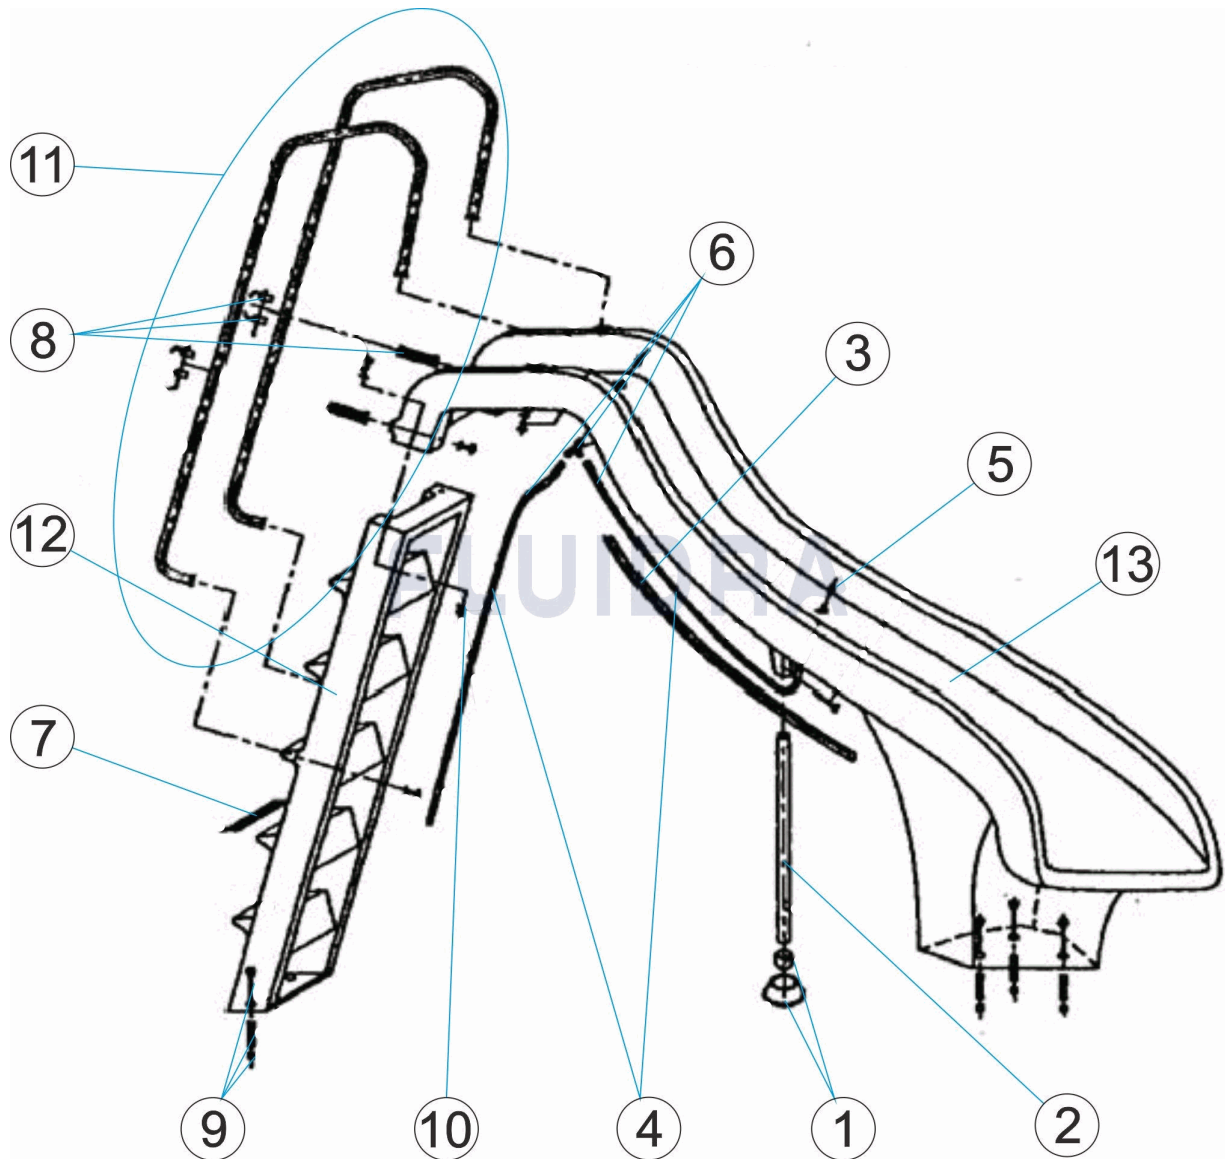

CODIGO **00088, 00089**

DESCRIPCION: **TOBOGANES CURVADOS**

ESPAÑOL

POS	CODIGO	DESCRIPCION	CANTIDAD	POS	CODIGO	DESCRIPCION	CANTIDAD
1	4401010501	TOPE ARTICULADO		8	4401030403	SOPORTE INTERMEDIO BARANDILLA	
2	4401030006	BARRA SOPORTE		9	4401030207	ANCLAJE TORNILLO	
3	4401030003	PERFIL NEGRO TUBO		10	4401030201	TORNILLERIA UNION PISTA	
4	4401030005	TUBO CRISTAL 4 X 6		11	00088R0100	CONJUNTO BARANDILLAS	
5	4401030106	RACORD IMPULSION AGUA		12	00088R0202	ESCALERA	
6	4401030406	TE' ENLACE CON TUBOS		13	* 00088R0201	PISTA CURVA DERECHA	
7	4401030004	TIRA ANTIDESLIZANTE 50X325		13	* 00089R0201	PISTA CURVA IZQUIERDA	

CODIGO **00088, 00089**DESCRIPCION: **TOBOGANES CURVADOS****OBSERVACIONES**

POS	CODIGO	OBSERVACIONES
13	* 00088R0201	PARA: 00088
13	* 00089R0201	PARA: 00089

CODE 00088, 00089

DESCRIPTION: TOBOGGANS TOURNANTS

FRANCAIS

POS	CODE	DESCRIPTION	QUANTITE	POS	CODE	DESCRIPTION	QUANTITE
1	4401010501	TAMPON ARTICULÉ		8	4401030403	SUPPORT INTERMÉDIAIRE DE RAMPE	
2	4401030006	BARRE SUPPORT		9	4401030207	TAQUET D'ANCRAGE	
3	4401030003	PROFIL NOIR TUYAU		10	4401030201	VIS DE FIXATION ESCALIER 304	
4	4401030005	TUYAU CRISTAL 4 X 6		11	00088R0100	ENSEMBLE BALAUSTRADES TOBOGGAN	
5	4401030106	RACCORD RAPIDE ARRIVÉE D'EAU		12	00088R0202	ÉCHELLE	
6	4401030406	TÉ D'ASSEMBLAGE AVEC TUBES		13	* 00088R0201	PISTE COURBE À DROITE	
7	4401030004	BANDE ANTIDÉRAPANTE 50X325		13	* 00089R0201	PISTE COURBE À GAUCHE	

POS	CODE	DESCRIPTION	QUANTITY	POS	CODE	DESCRIPTION	QUANTITY
1	4401010501	ARTICULATED FOOT PAD		8	4401030403	HANDRAIL SUPPORT FITTINGS	
2	4401030006	SUPPORT BAR		9	4401030207	ANCHOR BOLTS	
3	4401030003	BLACK TUBULAR PROFILE		10	4401030201	CHUTE FIXING SET	
4	4401030005	4 X 6 TRANSPARENT TUBING		11	00088R0100	SLIDE HANDRAILS SET	
5	4401030106	WATER NOZZLE		12	00088R0202	LADDER	
6	4401030406	TEE CONNECTOR WITH TUBES		13	* 00088R0201	RIGHT CURVE RUNWAY	
7	4401030004	50X325 NON-SLIP STRIP		13	* 00089R0201	LEFT CURVE RUNWAY	