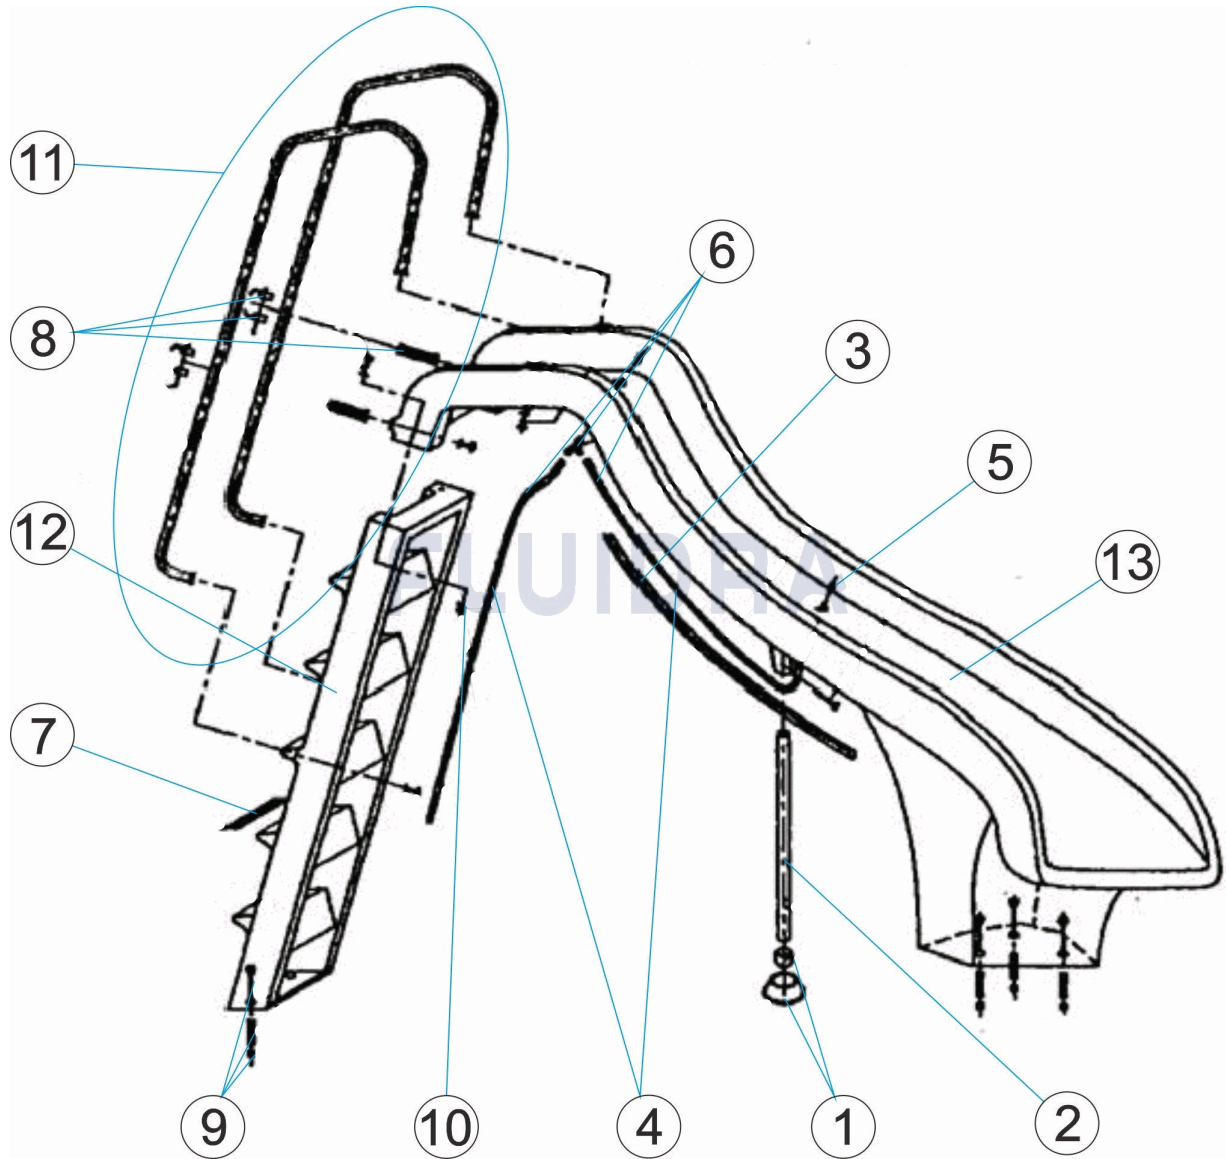

CODIGO **00088, 00089**

DESCRIPCION: **TOBOGANES CURVADOS**

ESPAÑOL

POS	CODIGO	DESCRIPCION	CANTIDAD	POS	CODIGO	DESCRIPCION	CANTIDAD
1	4401010501	TOPE ARTICULADO		8	4401030403	SOPORTE INTERMEDIO BARANDILLA	
2	4401030006	BARRA SOPORTE		9	4401030207	ANCLAJE TORNILLO	
3	4401030003	PERFIL NEGRO TUBO		10	4401030201	TORNILLERIA UNION PISTA	
4	4401030005	TUBO CRISTAL 4 X 6		11	00088R0100	CONJUNTO BARANDILLAS	
5	4401030106	RACORD IMPULSION AGUA		12	00088R0202	ESCALERA	
6	4401030406	TE' ENLACE CON TUBOS		13	* 00088R0201	PISTA CURVA DERECHA	
7	4401030004	TIRA ANTIDESLIZANTE 50X325		13	* 00089R0201	PISTA CURVA IZQUIERDA	

CODIGO **00088, 00089**DESCRIPCION: **TOBOGANES CURVADOS****OBSERVACIONES**

POS	CODIGO	OBSERVACIONES
13	* 00088R0201	PARA: 00088
13	* 00089R0201	PARA: 00089

CODE 00088, 00089

DESCRIPTION: TOBOGGANS TOURNANTS

FRANCAIS

POS	CODE	DESCRIPTION	QUANTITE	POS	CODE	DESCRIPTION	QUANTITE
1	4401010501	TAMPON ARTICULÉ		8	4401030403	SUPPORT INTERMÉDIAIRE DE RAMPE	
2	4401030006	BARRE SUPPORT		9	4401030207	TAQUET D'ANCRAGE	
3	4401030003	PROFIL NOIR TUYAU		10	4401030201	VIS DE FIXATION ESCALIER 304	
4	4401030005	TUYAU CRISTAL 4 X 6		11	00088R0100	ENSEMBLE BALAUSTRADES TOBOGGAN	
5	4401030106	RACCORD RAPIDE ARRIVÉE D'EAU		12	00088R0202	ÉCHELLE	
6	4401030406	TÉ D'ASSEMBLAGE AVEC TUBES		13	* 00088R0201	PISTE COURBE À DROITE	
7	4401030004	BANDE ANTIDÉRAPANTE 50X325		13	* 00089R0201	PISTE COURBE À GAUCHE	

POS	CODE	DESCRIPTION	QUANTITY	POS	CODE	DESCRIPTION	QUANTITY
1	4401010501	ARTICULATED FOOT PAD		8	4401030403	HANDRAIL SUPPORT FITTINGS	
2	4401030006	SUPPORT BAR		9	4401030207	ANCHOR BOLTS	
3	4401030003	BLACK TUBULAR PROFILE		10	4401030201	CHUTE FIXING SET	
4	4401030005	4 X 6 TRANSPARENT TUBING		11	00088R0100	SLIDE HANDRAILS SET	
5	4401030106	WATER NOZZLE		12	00088R0202	LADDER	
6	4401030406	TEE CONNECTOR WITH TUBES		13	* 00088R0201	RIGHT CURVE RUNWAY	
7	4401030004	50X325 NON-SLIP STRIP		13	* 00089R0201	LEFT CURVE RUNWAY	