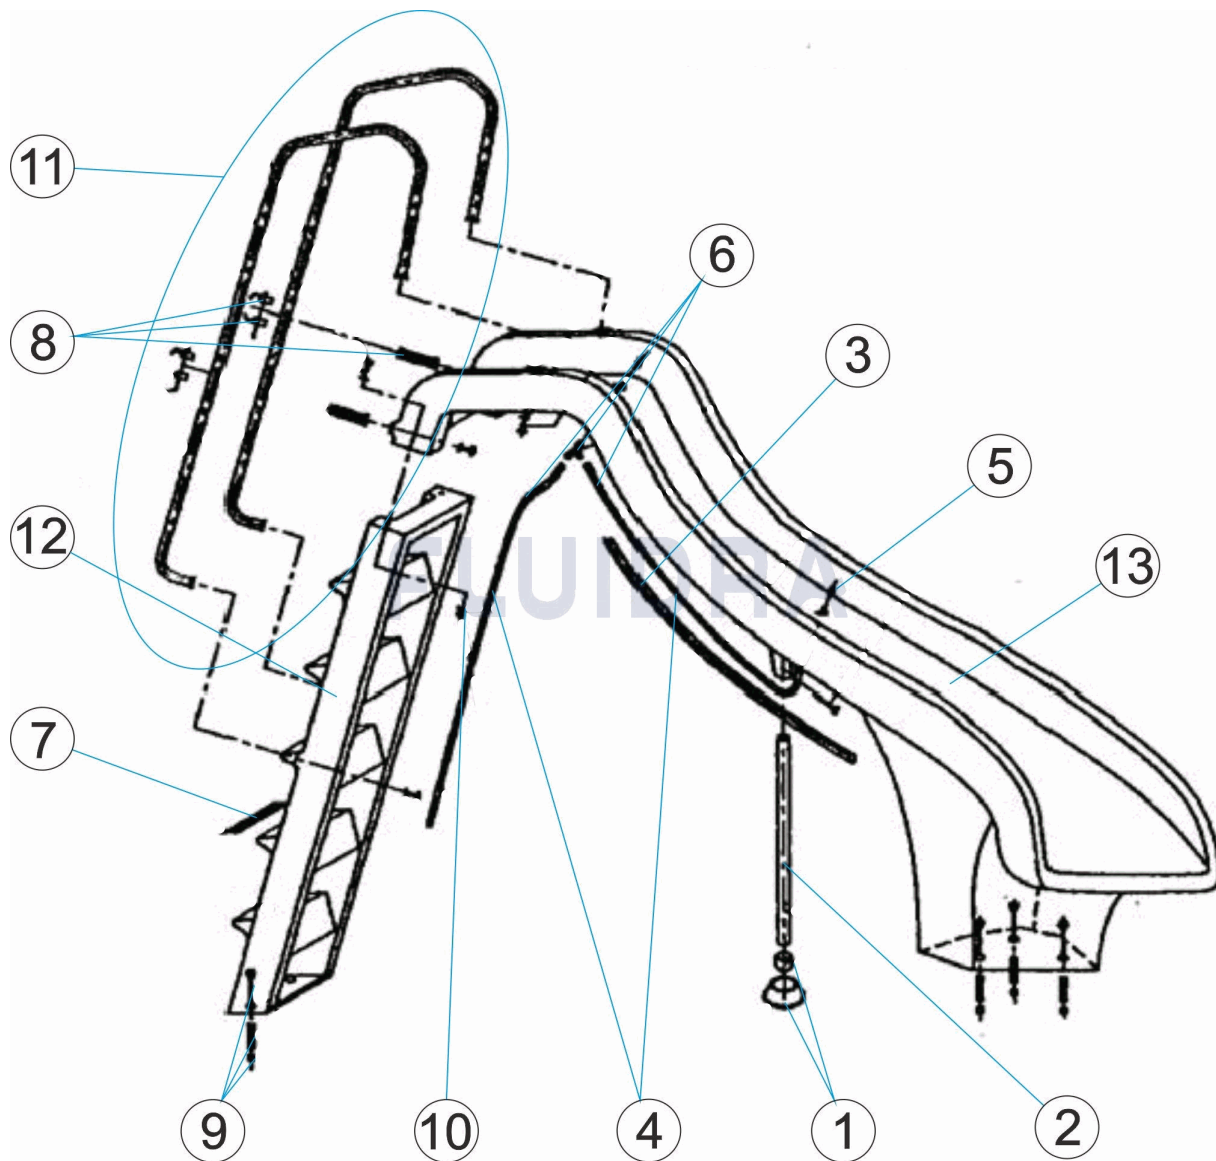

CODICE 00088, 00089

DESCRIZIONE: SCIVOLI CURVI

ITALIANO

POS	CODICE	DESCRIZIONE	QUANTITA'	POS	CODICE	DESCRIZIONE	QUANTITA'
1	4401010501	PIEDINO SNODABILE		8	4401030403	SUPPORTO INTERMEDIO PER PASSAMANC	
2	4401030006	BARRA SUPPORTO		9	4401030207	VITI DI ANCORAGGIO	
3	4401030003	PROFILO NERO TUBO		10	4401030201	BULLONERIA PER PISTA	
4	4401030005	TUBO CRISTALLO 4 X 6		11	00088R0100	CONG. CORRIMANI SCIVOLO	
5	4401030106	RACCORDO MANDATA ACQUA		12	00088R0202	SCALA	
6	4401030406	RACCORDO A 'T' CON TUBI		13	* 00088R0201	PISTA CURVA A DESTRA	
7	4401030004	STRISCE ANTISCIVOLO 50X325		13	* 00089R0201	PISTA CURVA A SINISTRA