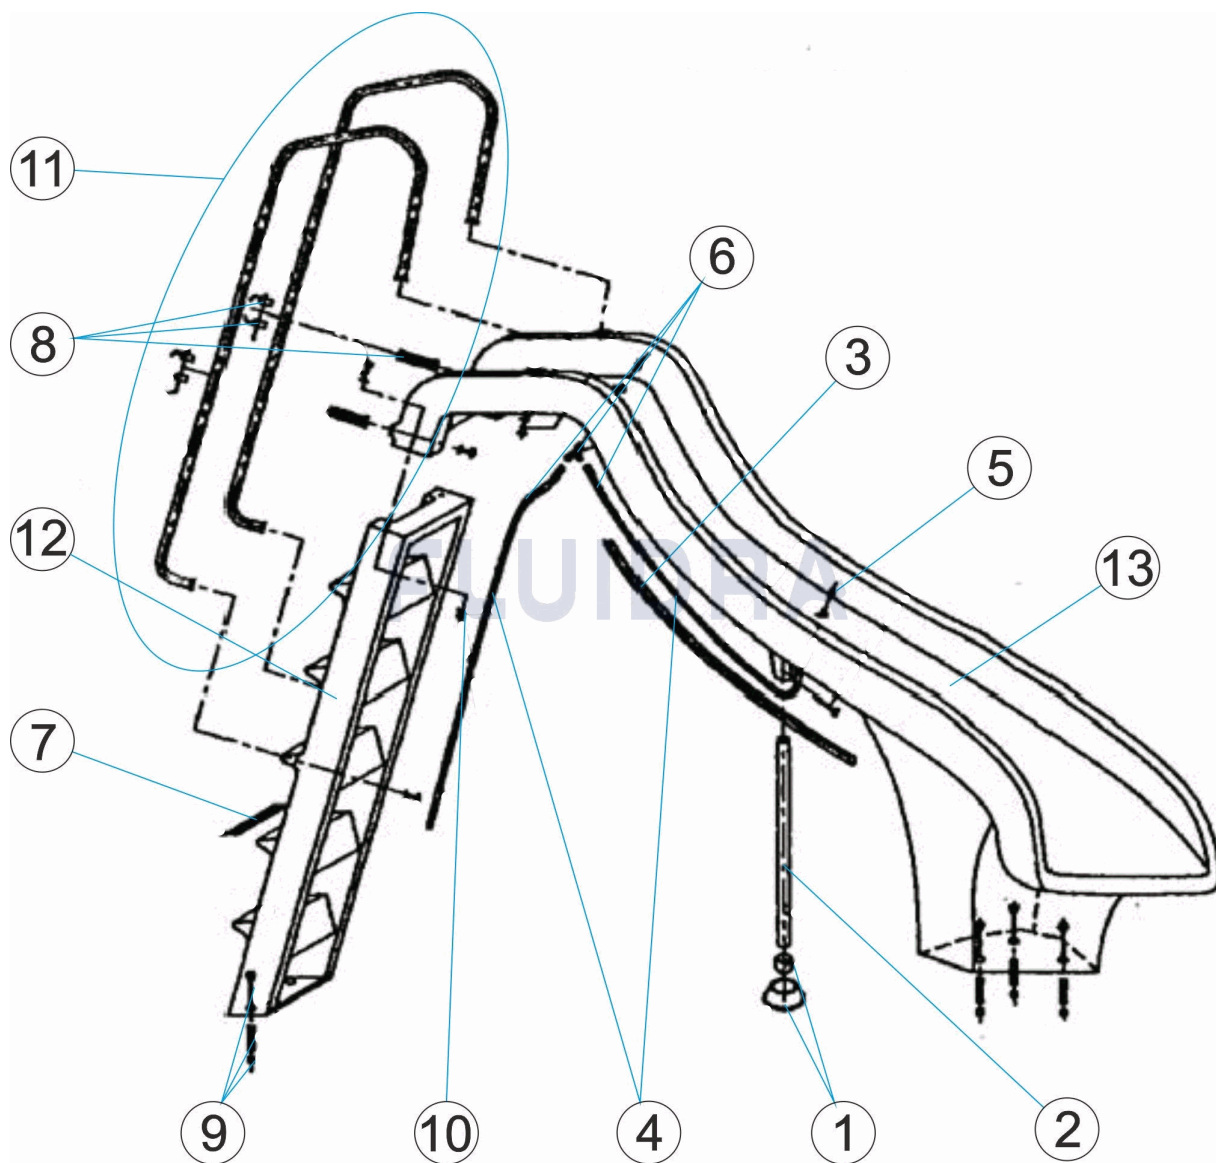

POS	CODE	DESCRIPTION	QUANTITY	POS	CODE	DESCRIPTION	QUANTITY
1	4401010501	ARTICULATED FOOT PAD		8	4401030403	HANDRAIL SUPPORT FITTINGS	
2	4401030006	SUPPORT BAR		9	4401030207	ANCHOR BOLTS	
3	4401030003	BLACK TUBULAR PROFILE		10	4401030201	CHUTE FIXING SET	
4	4401030005	4 X 6 TRANSPARENT TUBING		11	00088R0100	SLIDE HANDRAILS SET	
5	4401030106	WATER NOZZLE		12	00088R0202	LADDER	
6	4401030406	TEE CONNECTOR WITH TUBES		13	* 00088R0201	RIGHT CURVE RUNWAY	
7	4401030004	50X325 NON-SLIP STRIP		13	* 00089R0201	LEFT CURVE RUNWAY	

POS	CODE	BESCHREIBUNG	MENGE	POS	CODE	BESCHREIBUNG	MENGE
1	4401010501	BEWEGLICHER ABSCHLUSS		8	4401030403	HALTERUNG MITTIG GELÄNDER	
2	4401030006	STANGE HALTERUNG		9	4401030207	VERANKERUNGSSCHRAUBE	
3	4401030003	PROFIL SCHWARZ ROHR		10	4401030201	SCHRAUBENSATZ VERBINDUNG	
4	4401030005	GLASROHR 4 X 6		11	00088R0100	SET GELÄNDER	
5	4401030106	GEWINDESTÜCK EINLAUF WASSER		12	00088R0202	TREPPE	
6	4401030406	T-STÜCK ANSCHLUSS MIT ROHREN		13	* 00088R0201	RUTSCHE RECHTSKURVE	
7	4401030004	ANTIGLEITSTREIFEN 50 X 325		13	* 00089R0201	RUTSCHE LINKSSKURVE	

CODE **00088, 00089**

BESCHREIBUNG: **RUTSCHN MIT KURVEN**

HINWEISE

POS	CODE	HINWEISE
13	* 00088R0201	FÜR: 00088
13	* 00089R0201	FÜR: 00089

CODIGO **00088, 00089**

DESCRIÇÃO: **ESCORREGAS CURVOS**

PORTUGUES

POS	CODIGO	DESCRIÇÃO	JANTIDADE	POS	CODIGO	DESCRIÇÃO	JANTIDADE
1	4401010501	BATENTE ARTICULADA		8	4401030403	SUPORTE INTERMÉDIO CORRIMÃO	
2	4401030006	BARRA SUPORTE		9	4401030207	ÂNCORA PARAFUSO	
3	4401030003	PERFIL PRETO TUBO		10	4401030201	CONJ. PARAFUSOS UNIÃO PISTA	
4	4401030005	TUBO CRISTAL 4 X 6		11	00088R0100	CONJ. CORRIMÕES ESCORREGA	
5	4401030106	RACORD IMPULSÃO ÁGUA		12	00088R0202	ESCADA	
6	4401030406	TÉ LIGAÇÃO COM TUBOS		13	* 00088R0201	PISTA CURVA À DIREITA	
7	4401030004	TIRA ANTIDERRAPANTE 50X325		13	* 00089R0201	PISTA CURVA À ESQUERDA	