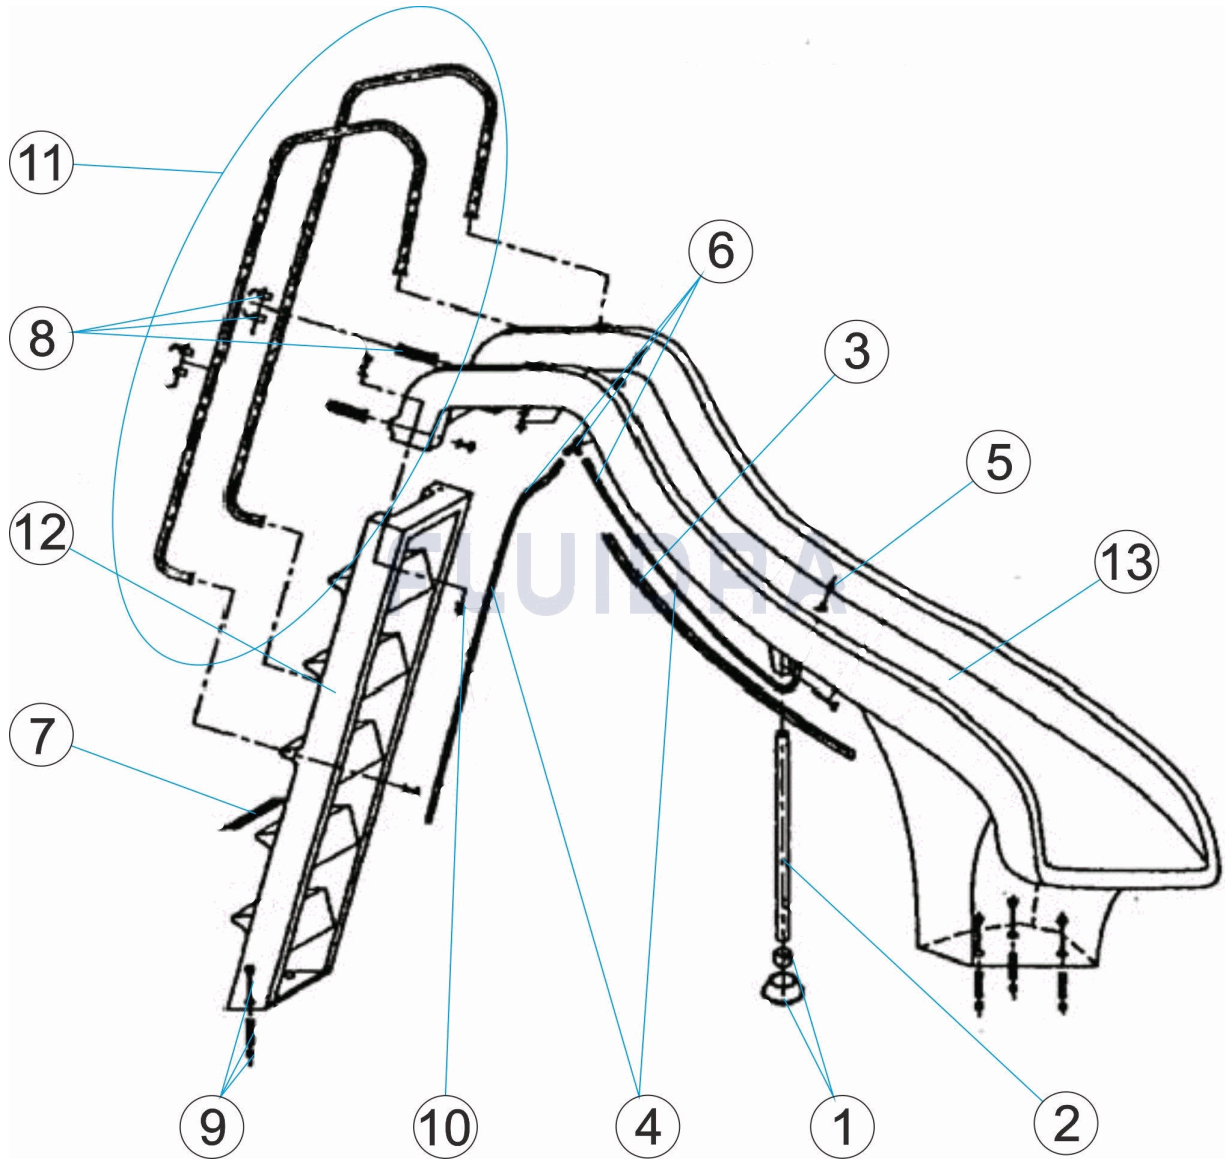

CODE **00088, 00089**

BESCHREIBUNG: RUTSCHN MIT KURVEN

DEUTSCH

POS	CODE	BESCHREIBUNG	MENGE	POS	CODE	BESCHREIBUNG	MENGE
1	4401010501	BEWEGLICHER ABSCHLUSS		8	4401030403	HALTERUNG MITTIG GELÄNDER	
2	4401030006	STANGE HALTERUNG		9	4401030207	VERANKERUNGSSCHRAUBE	
3	4401030003	PROFIL SCHWARZ ROHR		10	4401030201	SCHRAUBENSATZ VERBINDUNG	
4	4401030005	GLASROHR 4 X 6		11	00088R0100	SET GELÄNDER	
5	4401030106	GEWINDESTÜCK EINLAUF WASSER		12	00088R0202	TREPPE	
6	4401030406	T-STÜCK ANSCHLUSS MIT ROHREN		13	* 00088R0201	RUTSCHE RECHTSKURVE	
7	4401030004	ANTIGLEITSTREIFEN 50 X 325		13	* 00089R0201	RUTSCHE LINKSSKURVE