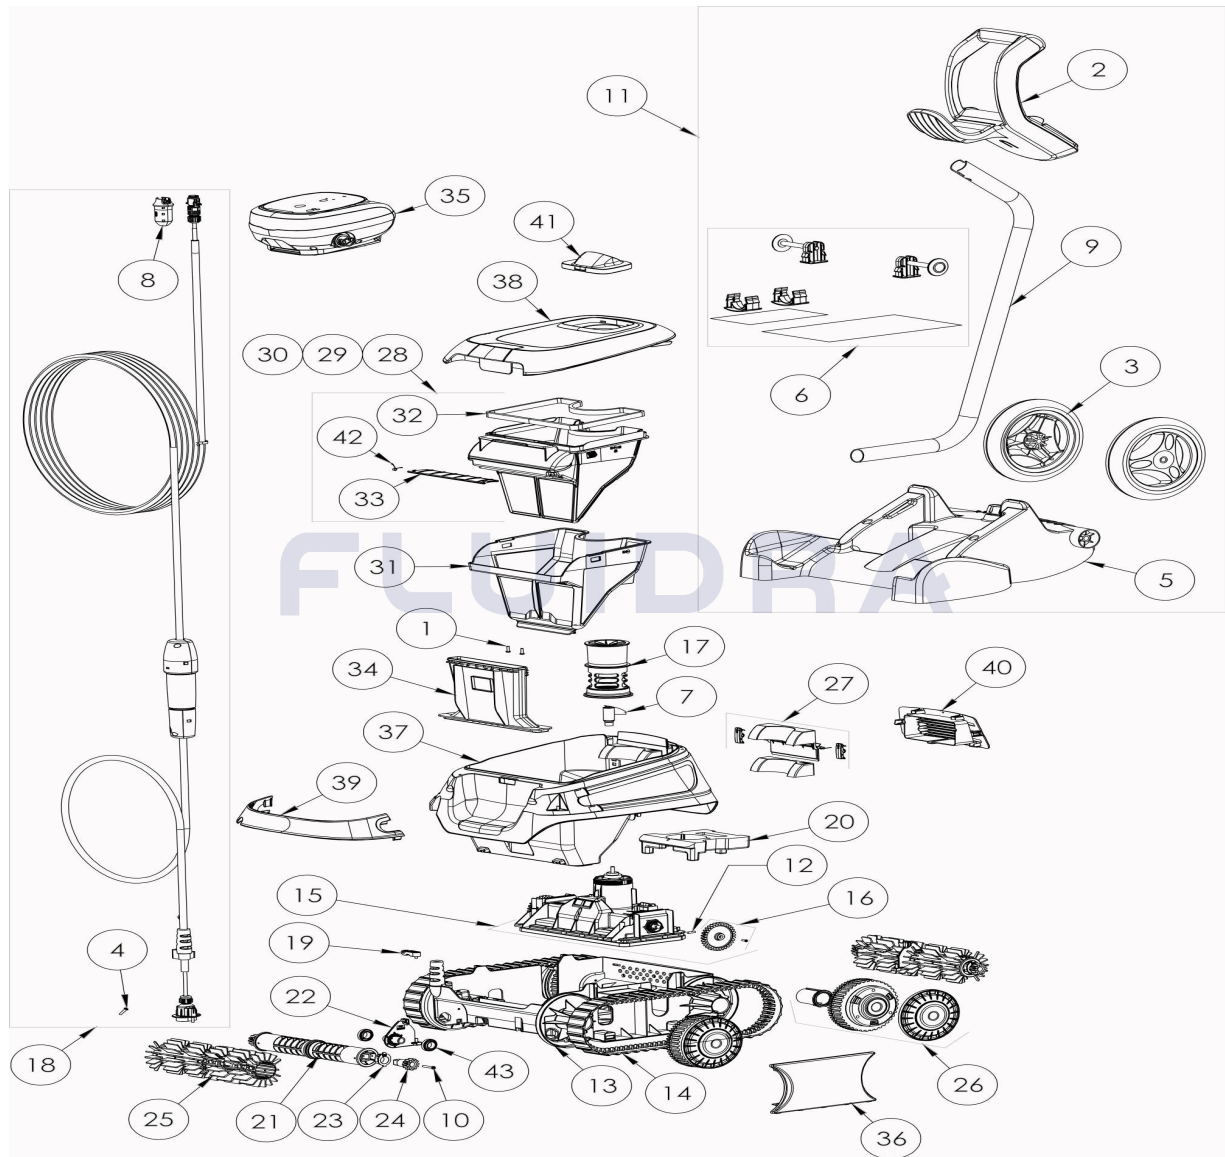

CODIGO **WR000500**

DESCRIÇÃO: **CNX 50 IQ**

PORTUGUES

POS	CODIGO	DESCRIÇÃO	JANTIDADE	POS	CODIGO	DESCRIÇÃO	JANTIDADE
1	R0516700	PARAFUSO 4*12 MM (Pack 5 UN)	1	16	R0895600	RODA DENTADA CN (*2)	1
2	R0565000	PEGA CARRO DE TRANSPORTE	1	17	R0895700	CANALIZADOR DE FLUXO CN	1
3	R0565100	RODAS CARRO DE TRANSPORTE	1	18	R0896100	CABO FLUTUANTE 18M	1
4	R0608500	PARAFUSO 4*16 MM A4 (Pack 5 UN)	1	19	R0896200	FLANGE DE FIXAÇÃO DE CABO CN	1
5	R0632800	BASE CARRO CYCLONX	1	20	R0896300	FLUTUADOR CHASSIS CN	1
6	R0632900	KIT ACESSÓRIOS MONTAGEM CARRO CYC	1	21	R0896400	ROLO PORTA-ESCOVAS CN (*2)	2
7	R0633200	HÉLICE CYCLONX	1	22	R0896500	CLIP FIXAÇÃO ROLOS CN	2
8	R0634100	CORPO LIGAÇÃO 3 PINS	1	23	R0896600	ROLAMENTO EXTERIOR CN (*2)	2
9	R0634400	TUBO CARRO DE TRANSPORTE CYCLONX	1	24	R0896700	PINHÃO 12 DENTES, CN (*2)	2
10	R0638900	PARAFUSO 4*25 MM (Pack 5 UN)	1	25	R0896900	ESCOVAS CN CINZA CLARO (*2)	2
11	R0639500	CARRO C	1	26	R0897300	RODA CN	4
12	R0657900	PASSADOR Ø4 EIXO BLOCO MOTOR (PAC	1	27	R0897400	KIT DE VÁLVULA TRASEIRA CN	1
13	R0895100	CHASSIS	1	28	R0897500	FILTRO CN 100µ - SINGLE	1