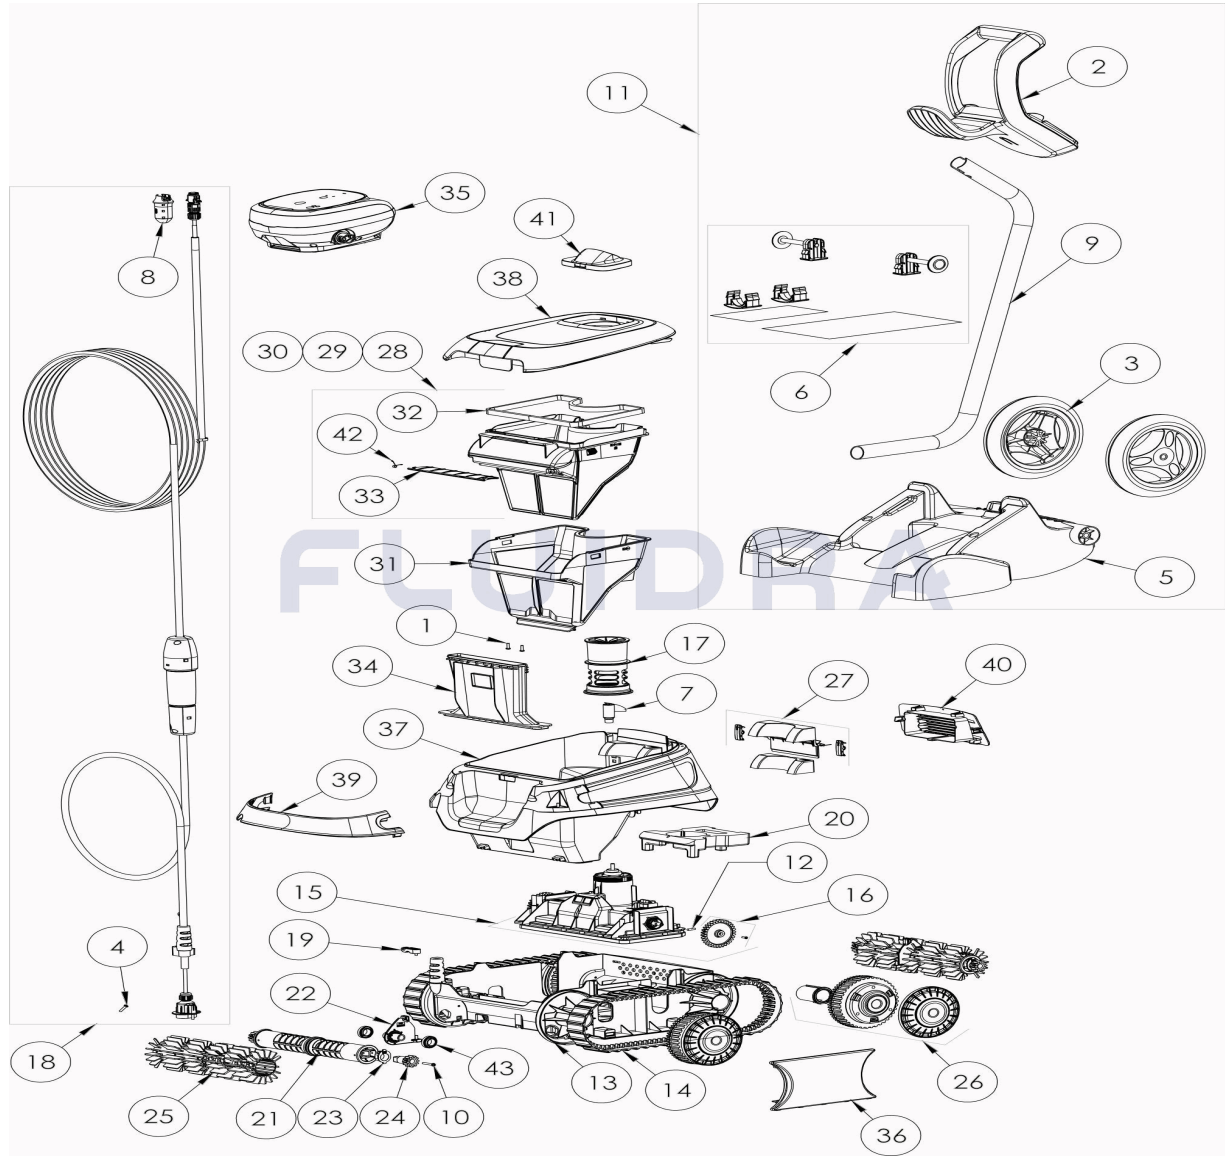

CODIGO **WR000500**

 DESCRIPCION: **CNX 50 IQ**

**ESPAÑOL**

POS	CODIGO	DESCRIPCION	CANTIDAD	POS	CODIGO	DESCRIPCION	CANTIDAD
1	R0516700	TORNILLO 4*12 MM (PACK DE 5 UN.)	1	16	R0895600	PIÑÓN CN (*2)	1
2	R0565000	EMPUÑADURA CARRO DE TRANSPORTE	1	17	R0895700	CANALIZADOR DE FLUJO CN	1
3	R0565100	RUEDAS CARRO DE TRANSPORTE (Pack 2)	1	18	R0896100	CABLE FLOTANTE DE 18M	1
4	R0608500	TORNILLO 4*16 MM (PACK DE 5 UN)	1	19	R0896200	BRIDA FIJACION DEL CABLE CN	1
5	R0632800	BASE CARRO CYCLONX	1	20	R0896300	FLOTADOR CHASIS CN	1
6	R0632900	KIT ACCESORIOS CARRO CYCLONX	1	21	R0896400	RODILLO PORTACEPILLOS CN (*2)	2
7	R0633200	HÉLICE CYCLONX	1	22	R0896500	CLIP FIJACIÓN DE RODILLOS CN	2
8	R0634100	CUERPO CONECTOR 3 PINS	1	23	R0896600	KIT CASQUILLOS EJE CEPILLO EXTERIOR	2
9	R0634400	TUBO CARRO DE TRANSPORTE CYCLONX	1	24	R0896700	KIT PIÑÓN EJE CEPILLO 12 DIENTES CN (*2)	2
10	R0638900	TORNILLO 4*25 MM (Pack 5 UN)	1	25	R0896900	CEPILLOS CN GRIS CLARO (*2)	2
11	R0639500	CARRO C	1	26	R0897300	RUEDA CN	4
12	R0657900	PASADOR ø4 EJE BLOQUE MOTOR (PACK	1	27	R0897400	KIT TAPA VALVULA TRASERA CN	1
13	R0895100	CHASIS CN	1	28	R0897500	FILTRO CN 100µ - SINGLE	1

CODIGO **WR000500**DESCRIPCION: **CNX 50 IQ**

14	R0895200	ORUGA CN (*2)	1	29	R0897600	FILTRO CN 150µ - DUAL	1
15	R0895500	BLOQUE MOTOR CN LED	1	30	R0897700	FILTRO CN 200µ - SINGLE	1
31	R0898100	FILTRO SUPERIOR CN 60µ - DUAL	1	38	R0903800	TAPA SUPERIOR CN C	1
32	R0898300	JUNTA TAPA DEL FILTRO CN	1	39	R0904300	EMPUÑADURA CN C, GRIS OSCURO	1
33	R0898400	TAPA VALVULA DEL FILTRO CN	1	40	R0904500	REJILLA TRASERA CN C, NEGRA	1
34	R0898500	CANALIZADOR DE ASPIRACION CN	1	41	R0904700	CANALIZADOR DE FLUJO EXTERIOR CN C,	1
35	R0898900	UNIDAD DE CONTROL CN TYPE 4 EU	1	42	R0905500	MUELLE TAPA VALVULA FILTROCN	1
36	R0902400	TAPAS LATERALES CN PEQUEÑAS (*2)	1	43	W79034	COJINETE, (RUEDA Y MOTOR)	4
37	R0903600	CUERPO CN, GRIS OSCURO	1				