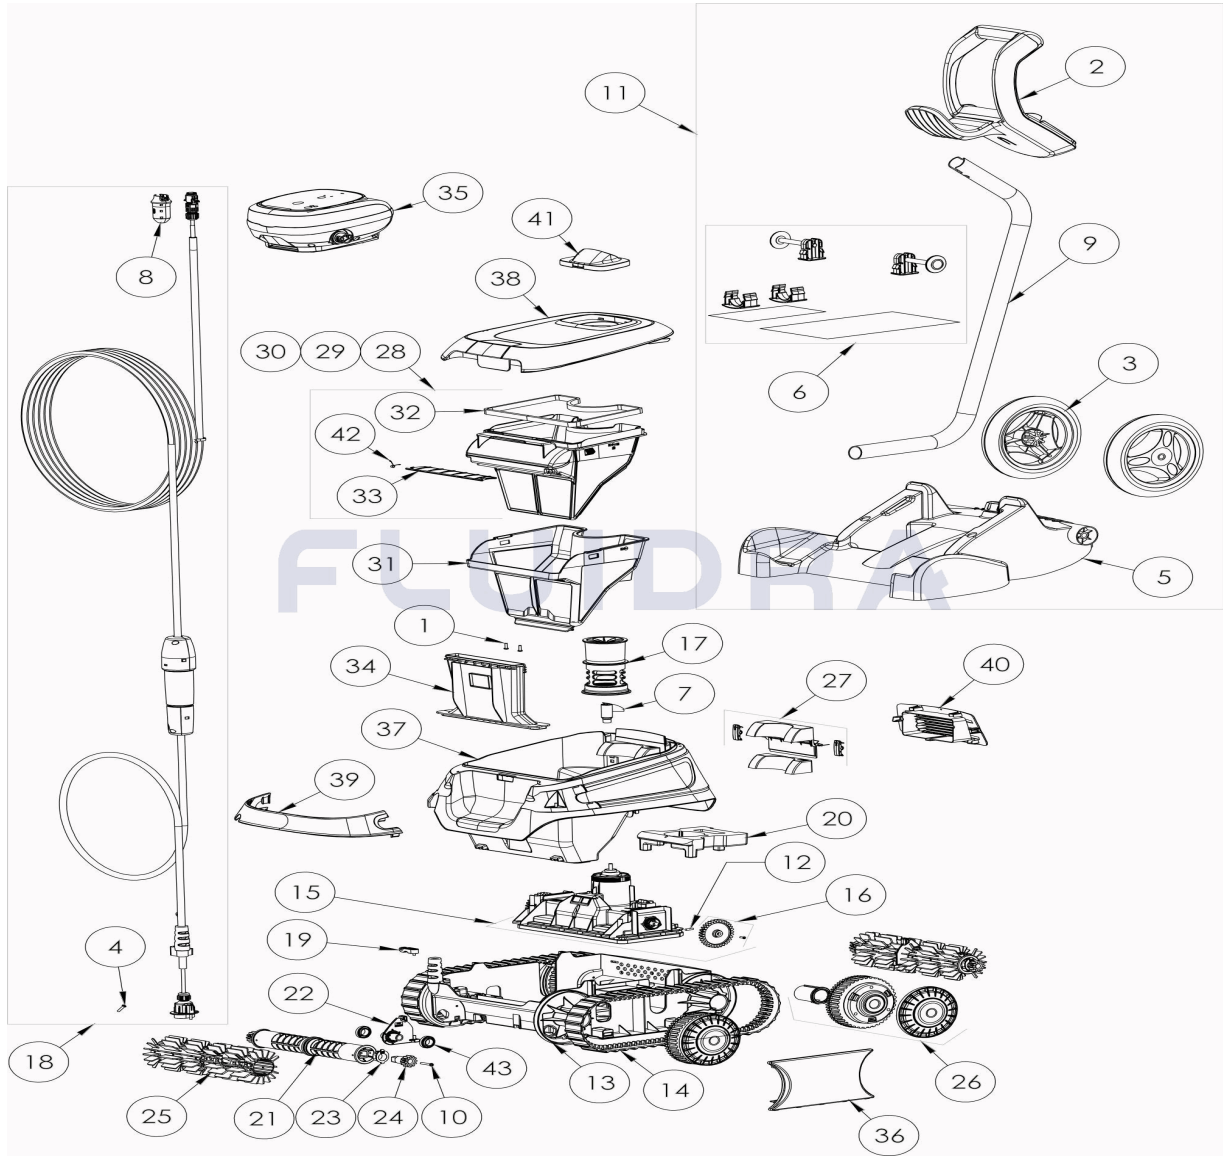

CODE **WR000500**

DESCRIPTION: **CNX 50 IQ**

ENGLISH

POS	CODE	DESCRIPTION	QUANTITY	POS	CODE	DESCRIPTION	QUANTITY
1	R0516700	SCREWS 4*12 MM (X5)	1	16	R0895600	DRIVE GEAR KIT (*2)	1
2	R0565000	TROLLEY HANDLE	1	17	R0895700	FLOW OUTLET CN	1
3	R0565100	TROLLEY WHEELS (*2)	1	18	R0896100	FLOATING CABLE 18M	1
4	R0608500	SCREW 4*16MM (set of 5)	1	19	R0896200	CABLE STRAIN RELIEF CN	1
5	R0632800	COMPLETE LOWER PART TROLLEY CYCLONX	1	20	R0896300	CHASSIS FLOAT CN	1
6	R0632900	TROLLEY CYCLONX ACCESSORIES	1	21	R0896400	BRUSH ROLLER CN (*2)	2
7	R0633200	IMPELLER CYCLONX	1	22	R0896500	ROLLER SUPPORT CN	2
8	R0634100	CONNECTOR 3PTS BODY	1	23	R0896600	OUTER BEARING CN, (*2)	2
9	R0634400	TROLLEY TUBE CYCLONX	1	24	R0896700	12 POINT GEAR, CN (*2)	2
10	R0638900	SCREW 4*25 MM (SET OF 5)	1	25	R0896900	BRUSH SCRUBBER CN GREY (*2)	2
11	R0639500	TROLLEY KIT C	1	26	R0897300	WHEEL CN, BLACK	4
12	R0657900	MOTOR BLOCK SHAFT PIN Ø4 (SET OF 5)	1	27	R0897400	REAR FLAP DOOR KIT CN	1
13	R0895100	LOWER HOUSING CHASSIS CN	1	28	R0897500	FILTER CN 100µ - SINGLE	1