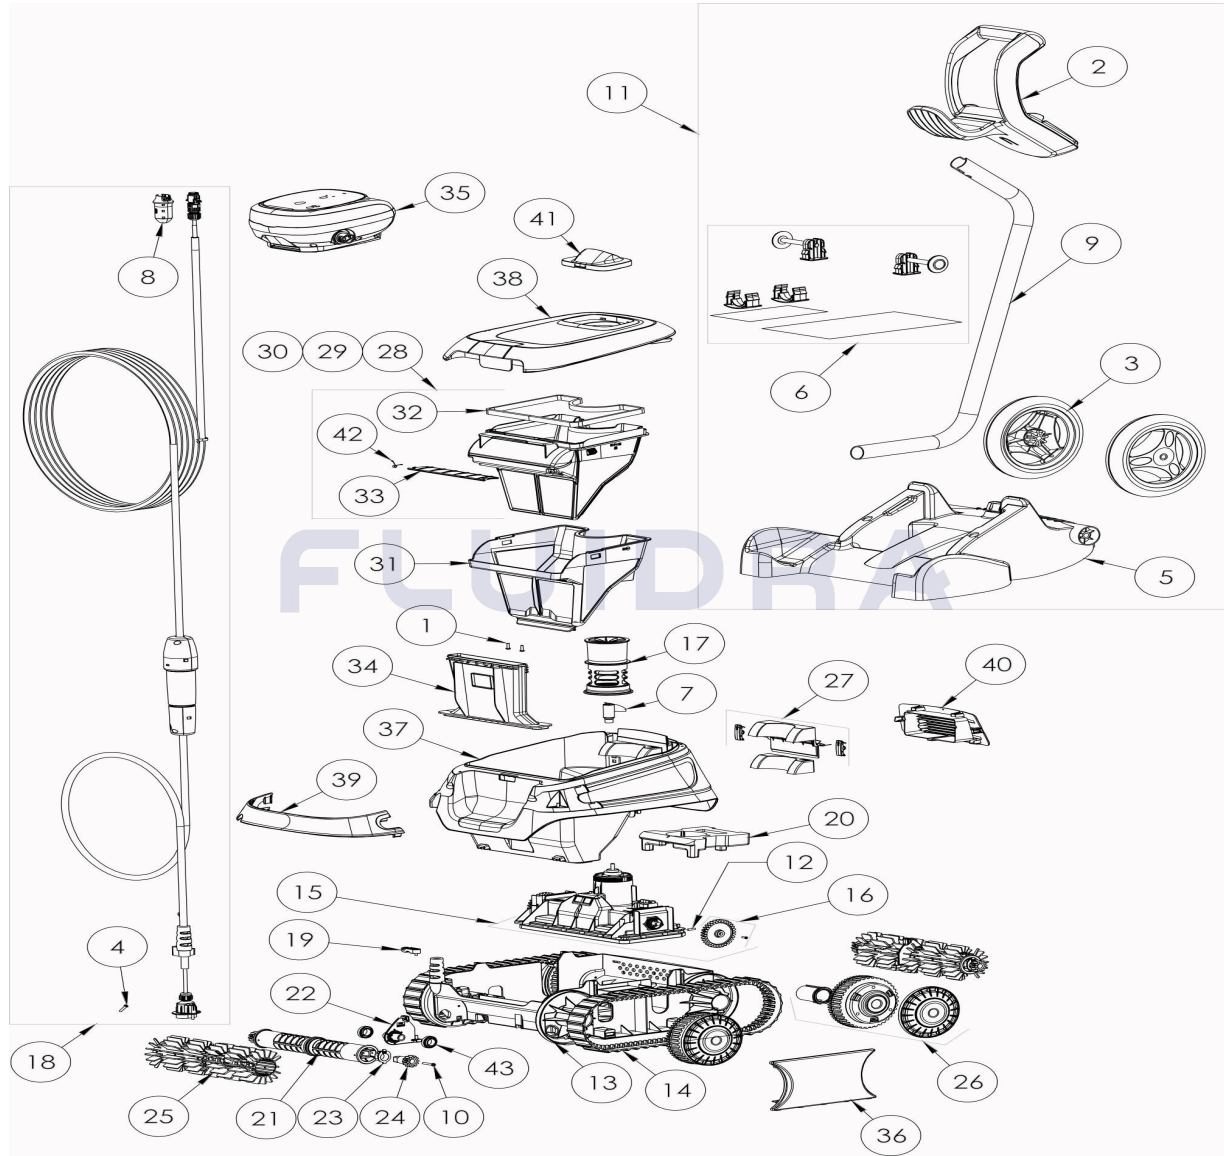

CODE **WR000500**

DESCRIPTION: **CNX 50 IQ**

FRANCAIS

POS	CODE	DESCRIPTION	QUANTITE	POS	CODE	DESCRIPTION	QUANTITE
1	R0516700	VIS 4*12 MM (X5)	1	16	R0895600	PIGNON CN (*2)	1
2	R0565000	POIGNEE CHARIOT	1	17	R0895700	GUIDE FLUX CN	1
3	R0565100	ROUES CHARIOT (*2)	1	18	R0896100	CABLE FLOTTANT 18M	1
4	R0608500	VIS 4*16 MM A4 (*5)	1	19	R0896200	ATTACHE CABLE CN	1
5	R0632800	EMBASE CHARIOT CYCLONX	1	20	R0896300	FLOTTEUR CHASSIS CN	1
6	R0632900	ACCESSOIRES CHARIOT CYCLONX	1	21	R0896400	SUPPORT BROSSE CN (*2)	2
7	R0633200	HELICE CYCLONX	1	22	R0896500	PONTET BROSSE CN	2
8	R0634100	CAPOT CONNECTEUR 3 PTS	1	23	R0896600	PALIER EXTERIEUR CN (*2)	2
9	R0634400	TUBE CHARIOT CYCLONX	1	24	R0896700	PIGNON BROSSE CN (*2)	2
10	R0638900	VIS 4*25 MM (*5)	1	25	R0896900	BROSSE CN GRIS CLAIR (*2)	2
11	R0639500	KIT CHARIOT C	1	26	R0897300	ROUE CN	4
12	R0657900	GOUPILLE ø4 AXE BLOC MOTEUR (*5)	1	27	R0897400	KIT CLAPET ARRIERE CN	1
13	R0895100	CHASSIS CN	1	28	R0897500	FILTRE CN 100µ - SINGLE	1