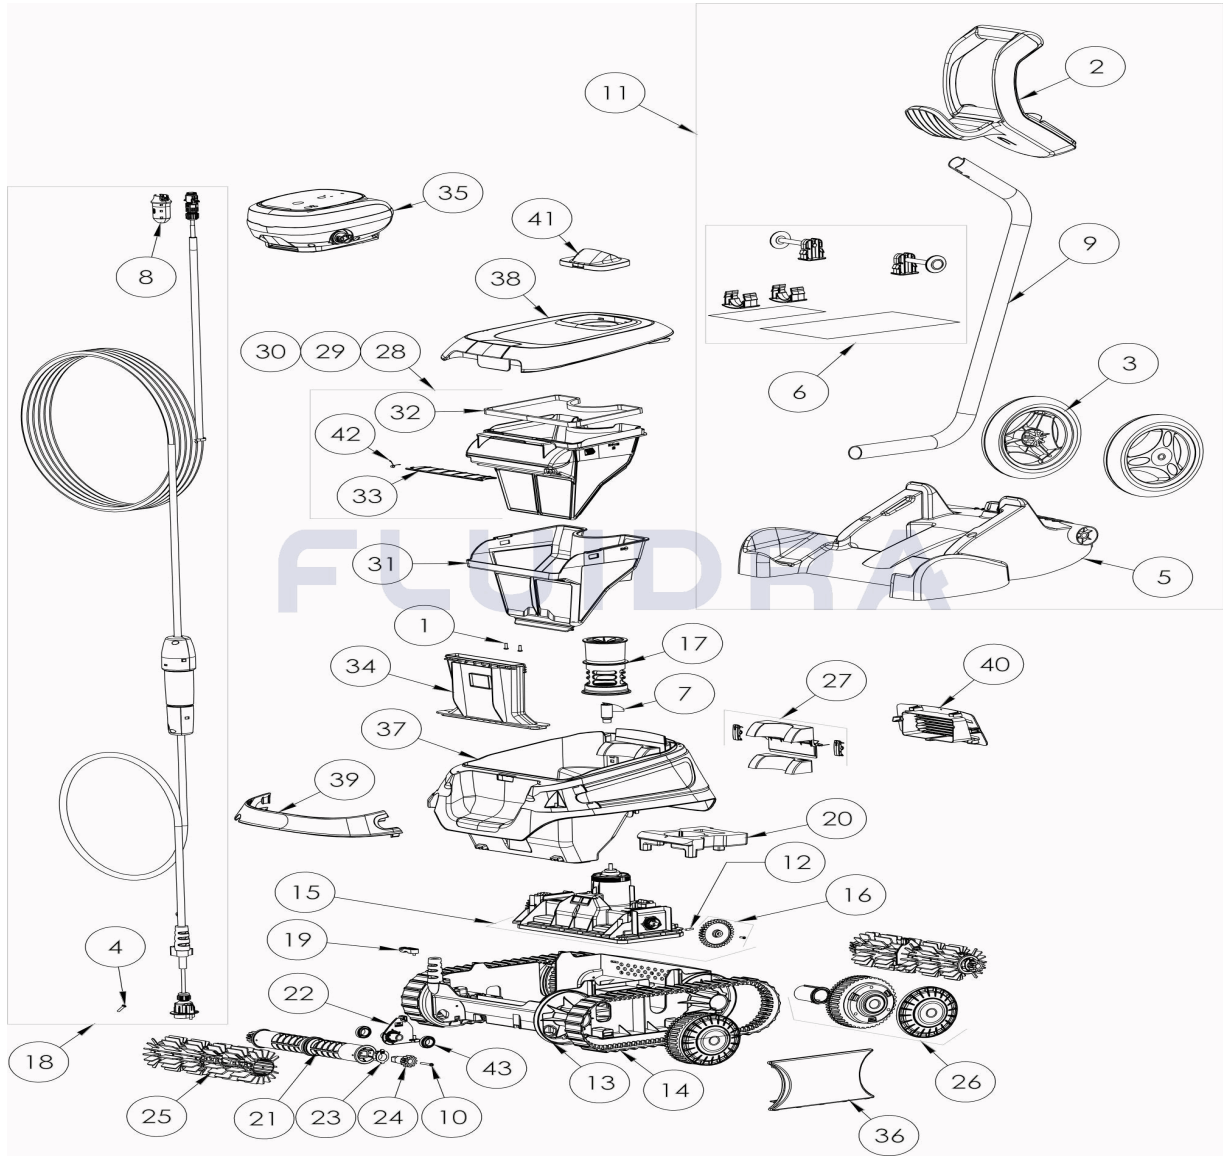

CODE **WR000500**

BESCHREIBUNG: **CNX 50 IQ**

DEUTSCH

POS	CODE	BESCHREIBUNG	MENGE	POS	CODE	BESCHREIBUNG	MENGE
1	R0516700	SCHRAUBE 4 * 12 MM(SET mit 5 Stk.)	1	16	R0895600	ZAHNRAD CN (*2)	1
2	R0565000	HANDGRIFF CADDY	1	17	R0895700	STRÖMUNGSDÜSE CN	1
3	R0565100	RÄDER CADDY (SET mit 2 Stk.)	1	18	R0896100	SCHWIMMKABEL KOMPLETT 18M	1
4	R0608500	SCHRAUBE 4 * 16 MM, A4 (SET mit 5 Stk.)	1	19	R0896200	KABELZUGENTLASTUNG CN	1
5	R0632800	BODENPLATTE CADDY A-0 (CYCLONX)	1	20	R0896300	SCHWIMMKÖRPER CHASSIS CN	1
6	R0632900	ZUBEHÖR CADDY (CYCLONX)	1	21	R0896400	BÜRSTENWALZE CN (*2)	2
7	R0633200	TURBINE (CYCLONX)	1	22	R0896500	BÜRSTENANKER CN	2
8	R0634100	STECKERGEHÄUSE (CYCLONX)	1	23	R0896600	LAGER AUSSEN CN (* 2)	2
9	R0634400	STANDROHR FÜR CADDY (CYCLONX)	1	24	R0896700	ZAHNRAD 12 ZÄHNE CN	2
10	R0638900	SCHRAUBE 4 * 25 MM, A2 (SET mit 5 Stk.)	1	25	R0896900	BÜRSTEN CN HELLGRAU (*2)	2
11	R0639500	CADDY C	1	26	R0897300	LENKRAD CN	4
12	R0657900	BEFESTIGUNGSSTIFT FÜR MOTORBLOCK	1	27	R0897400	VENTLKLAPPENSET CN	1
13	R0895100	GEHÄUSE UNTERTEIL CN	1	28	R0897500	FILTER CN 100µ - SINGLE	1