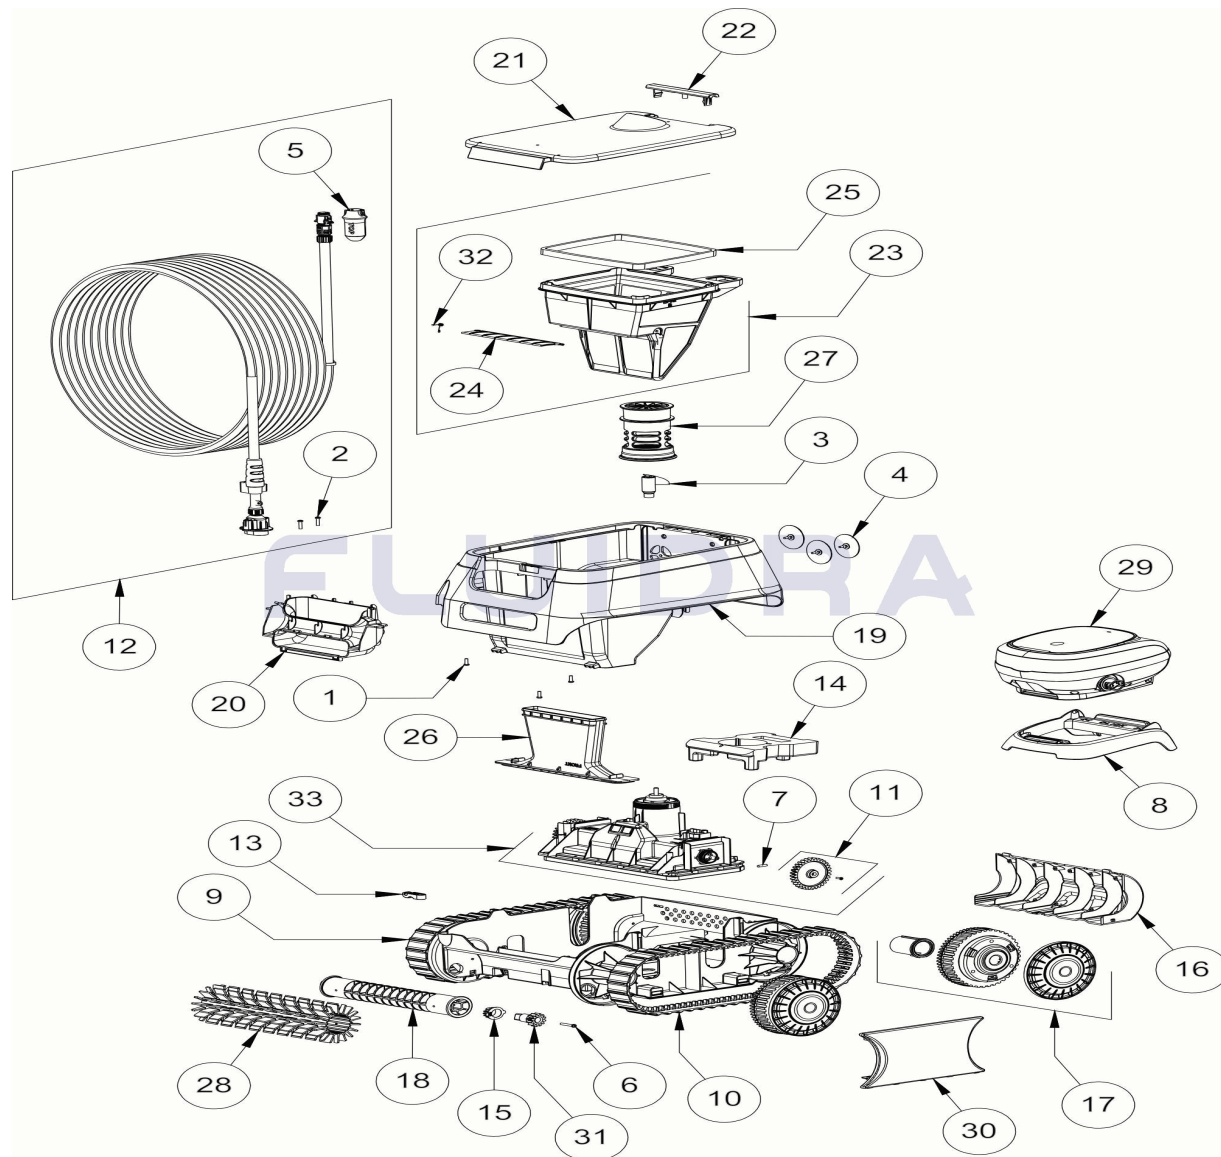

ESPLOSO

REV.: 0

7278

DATA: 17/01/2023

PAG.: 7/12

CODICE **WR000502**

DESCRIZIONE: **ASR 105**

ITALIANO

POS	CODICE	DESCRIZIONE	QUANTITA'	POS	CODICE	DESCRIZIONE	QUANTITA'
1	R0516700	VITE 4*12 MM (*5)	1	16	R0896800	COPERCHIO POSTERIORE TELAIO CN	1
2	R0608500	VITE 4*16 MM A4 (*5)	1	17	R0897300	RUOTA CN	4
3	R0633200	ELICA CYCLONX	1	18	R0940400	GRANDE SUPPORTO SPAZZOLA CN	1
4	R0633300	VALVOLA DI EVACUAZIONE CYCLONX (*3)	1	19	R0999000	SCOCCA CN F GRIGIO AQUASPHERE	1
5	R0634100	ADATTATORE CAVO 3 PTS	1	20	R0999200	MANIGLIA CN F ARANCIA AQUASPHERE	1
6	R0638900	VITE 4*25 MM (*5)	1	21	R0999400	COPERCHIO CN F NERO AQUASPHERE	1
7	R0657900	KIT 5 PIN ALBERO MOTORE	1	22	R0999600	COPERCHIO CERNIERE CN F NERO AQUA	1
8	R0662600	PIEDISTALLO QUADRO COMANDI	1	23	R0999700	FILTRO AMPIO 150µm CN F	1
9	R0895100	TELAIO	1	24	R0999800	CLAPET FILTRO CN F	1
10	R0895200	CINGOLI CN (*2)	1	25	R0999900	GUARNIZIONE COPERCHIO CN F	1
11	R0895600	PIGNONE CN (*2)	1	26	R1000000	PICCOLO CONDOTTO ASPIRAZIONE CN F	1
12	R0895800	CAVO GALLEGGIANTE CN 15M	1	27	R1000100	PICCOLO GUIDA FLUSSO CN F	1
13	R0896200	AGGANCIO CAVO CN	1	28	R1000200	GRANDE SPAZZOLE CN GRIGIO CHIARO	1