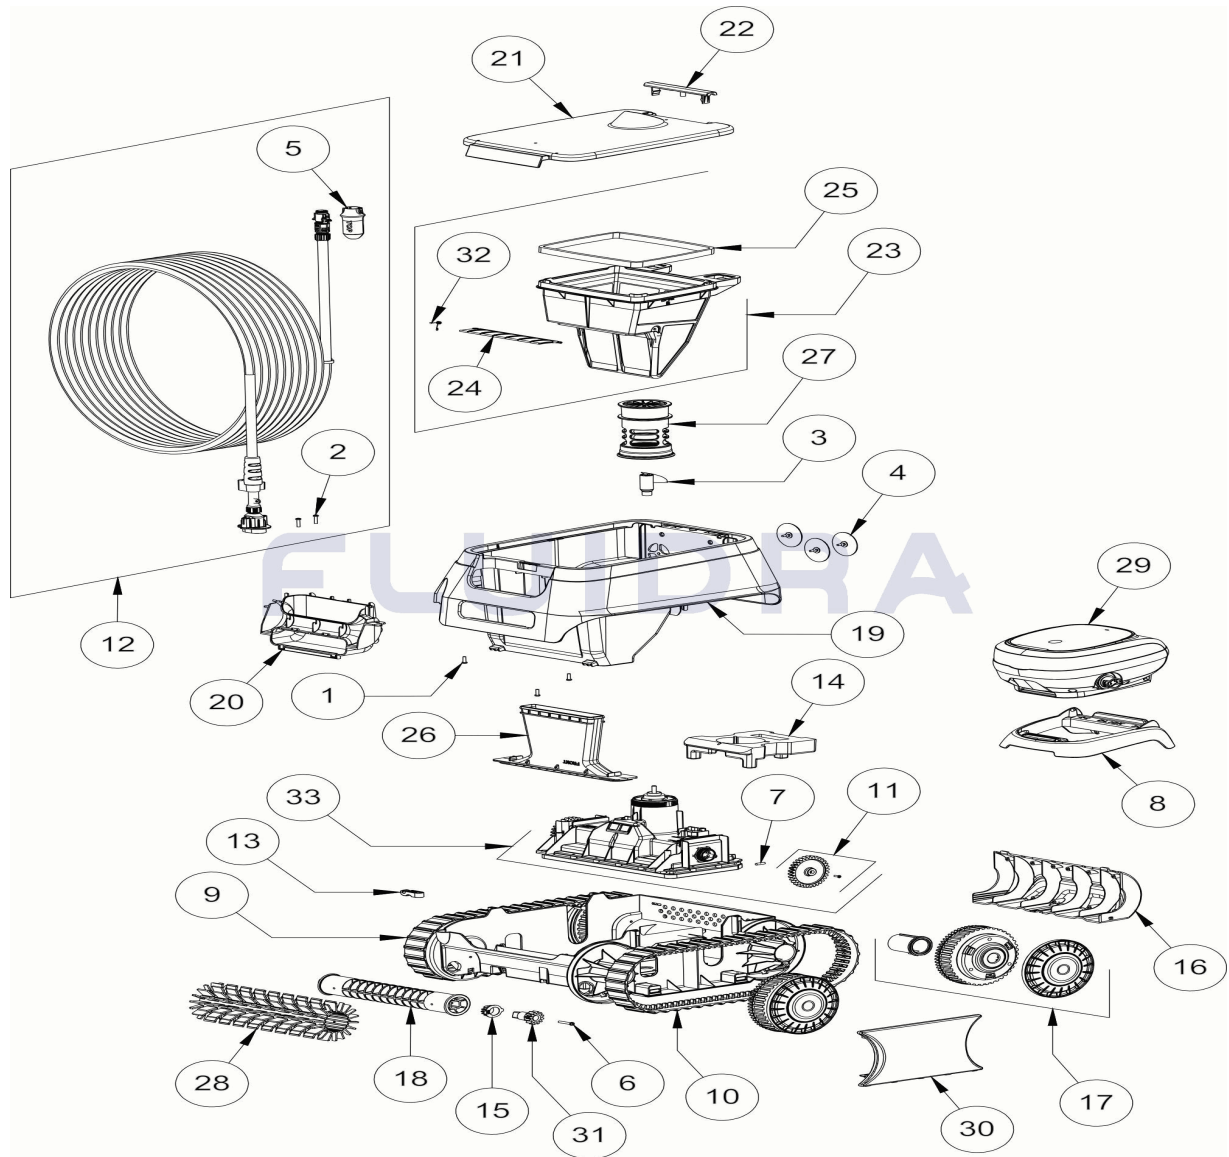

DESPIECE

REV: 0

7278

FECHA: 17/01/2023

HOJA: 1/12

CODIGO **WR000502**

DESCRIPCION: **ASR 105**

ESPAÑOL

POS	CODIGO	DESCRIPCION	CANTIDAD	POS	CODIGO	DESCRIPCION	CANTIDAD
1	R0516700	TORNILLO 4*12 MM (PACK DE 5 UN.)	1	16	R0896800	TAPA TRASERA CHASIS CN	1
2	R0608500	TORNILLO 4*16 MM (PACK DE 5 UN)	1	17	R0897300	RUEDA CN	4
3	R0633200	HÉLICE CYCLONX	1	18	R0940400	GRANDE RODILLO PORTACEPILLOS CN	1
4	R0633300	GOMA DE EVACUACIÓN CYCLONX (Pack 3	1	19	R0999000	CUERPO CN F GRIS AQUASPHERE	1
5	R0634100	CUERPO CONECTOR 3 PINS	1	20	R0999200	EMPUÑADURA CN F NARANJA AQUASPHEÍ	1
6	R0638900	TORNILLO 4*25 MM (Pack 5 UN)	1	21	R0999400	TAPA SUPERIOR CN F NEGRO AQUASPHEÍ	1
7	R0657900	PASADOR ø4 EJE BLOQUE MOTOR (PACK	1	22	R0999600	TAPA BISAGRA CN F NEGRO AQUASPHERE	1
8	R0662600	SOPORTE UNIDAD DE CONTROL	1	23	R0999700	LARGO FILTRO 150µm CN F	1
9	R0895100	CHASIS CN	1	24	R0999800	TAPA VALVULA DEL FILTRO CN F	1
10	R0895200	ORUGA CN (*2)	1	25	R0999900	JUNTA TAPA DEL FILTRO CN F	1
11	R0895600	PIÑÓN CN (*2)	1	26	R1000000	PEQUENO CANALIZADOR DE ASPIRACION	1
12	R0895800	CABLE FLOTANTE CN 15M	1	27	R1000100	PEQUENO CANALIZADOR DE FLUJO CN F	1
13	R0896200	BRIDA FIJACION DEL CABLE CN	1	28	R1000200	GRANDE CEPILLOS CN GRIS CLARO	1