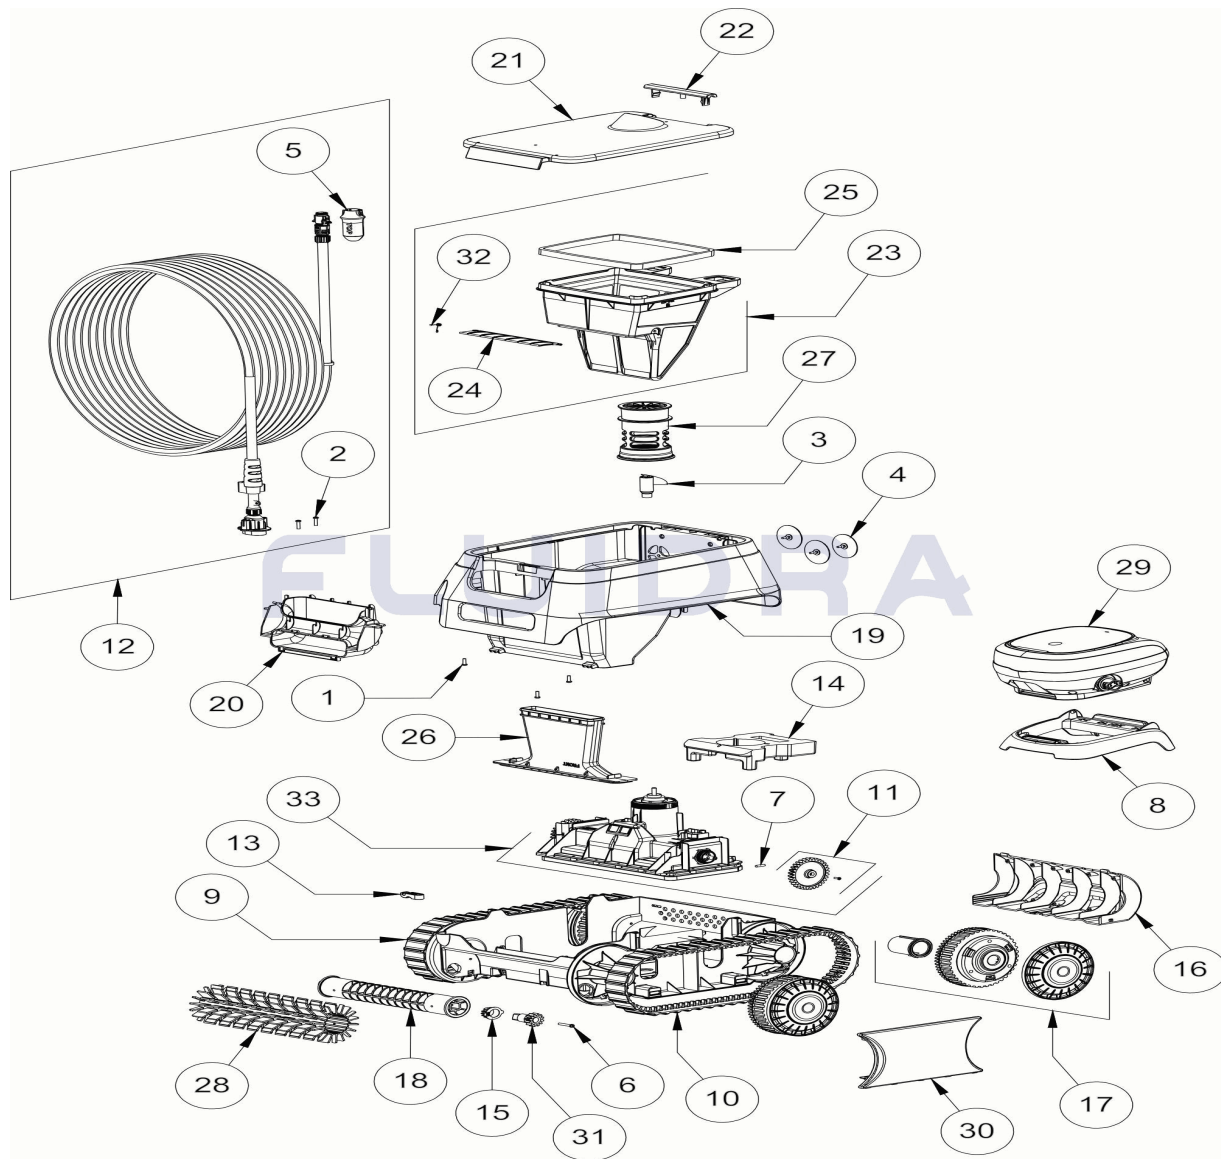

PORTUGUES

POS	CODIGO	DESCRIÇÃO	JANTIDADE	POS	CODIGO	DESCRIÇÃO	JANTIDADE
1	R0516700	PARAFUSO 4*12 MM (Pack 5 UN)	1	16	R0896800	TAMPA TRASEIRA CHASSIS CN	1
2	R0608500	PARAFUSO 4*16 MM A4 (Pack 5 UN)	1	17	R0897300	RODA CN	4
3	R0633200	HÉLICE CYCLONX	1	18	R0940400	GRANDE ROLO PORTA-ESCOVAS	1
4	R0633300	BORRACHA DE EVACUAÇÃO CYCLONX (P)	1	19	R0999000	CORPO CN CINZA AQUASPHERE	1
5	R0634100	CORPO LIGAÇÃO 3 PINS	1	20	R0999200	PEGA CN F LARANJA AQUASPHERE	1
6	R0638900	PARAFUSO 4*25 MM (Pack 5 UN)	1	21	R0999400	TAMPA SUPERIOR CN F PRETO AQUASPHE	1
7	R0657900	PASSADOR Ø4 EIXO BLOCO MOTOR (PAC)	1	22	R0999600	TAMPA DOBRADIÇAS CN F PRETO AQUASF	1
8	R0662600	SUPORTE CAIXA DE COMANDOS	1	23	R0999700	FILTRO LARGO 150µm CN F	1
9	R0895100	CHASSIS	1	24	R0999800	VÁLVULA DO FILTRO CN F	1
10	R0895200	LAGARTAS CN (*2)	1	25	R0999900	JUNTA DE TAMPA CN F	1
11	R0895600	RODA DENTADA CN (*2)	1	26	R1000000	PEQUENA BOCA DE ASPIRAÇÃO CN F	1
12	R0895800	CABO FLUTUANTE CN 15M	1	27	R1000100	PEQUENO CANALIZADOR DE FLUXO CN F	1
13	R0896200	FLANGE DE FIXAÇÃO DE CABO CN	1	28	R1000200	GRANDE ESCOVAS CN CINZA CLARO	1