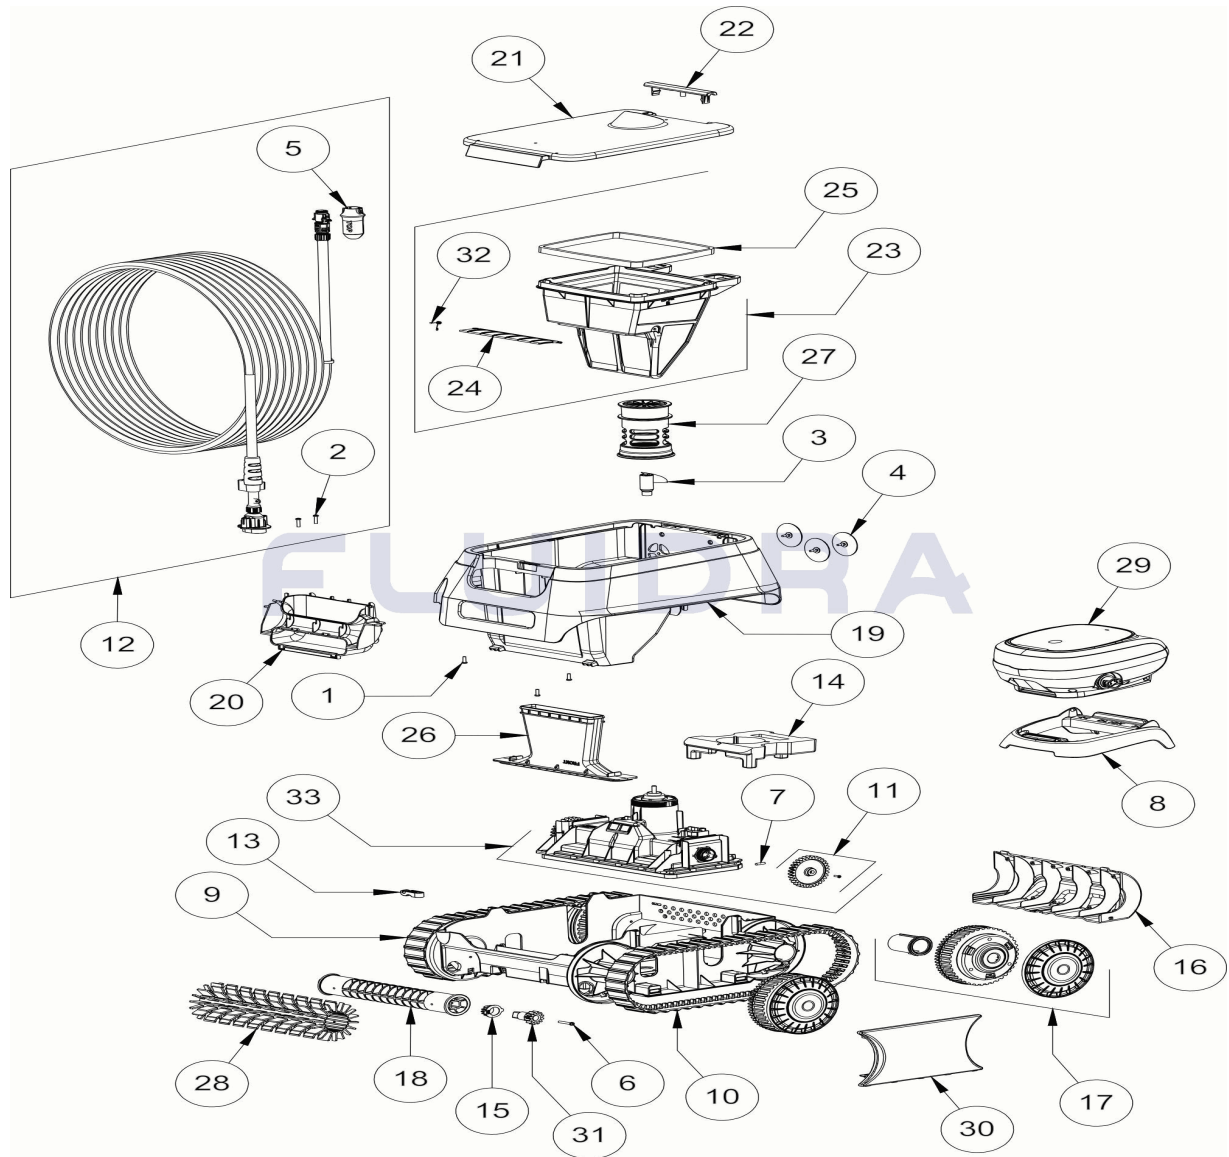

EINZELTEILE

ÜBER.: 0

7278

DATUM: 17/01/2023

BLATT: 9/12

CODE **WR000502**

BESCHREIBUNG: **ASR 105**

DEUTSCH

POS	CODE	BESCHREIBUNG	MENGE	POS	CODE	BESCHREIBUNG	MENGE
1	R0516700	SCHRAUBE 4 * 12 MM(SET mit 5 Stk.)	1	16	R0896800	GEHÄUSEABDECKUNG HINTEN CN	1
2	R0608500	SCHRAUBE 4 * 16 MM, A4 (SET mit 5 Stk.)	1	17	R0897300	LENKRAD CN	4
3	R0633200	TURBINE (CYCLONX)	1	18	R0940400	GROSSE BÜRSTENROLLE CN	1
4	R0633300	AUSLASSVENTIL CYCLONX (SET mit 3 Stk)	1	19	R0999000	KÖRPER F DUNKELGRAU P425C CN AQUA!	1
5	R0634100	STECKERGEHÄUSE (CYCLONX)	1	20	R0999200	GRIFF ORANGE KÖRPER F CN	1
6	R0638900	SCHRAUBE 4 * 25 MM, A2 (SET mit 5 Stk.)	1	21	R0999400	ABDECKKÖRPER F SCHWARZ CN	1
7	R0657900	BEFESTIGUNGSSTIFT FÜR MOTORBLOCK	1	22	R0999600	SCHARNIERABDECKUNGSKÖRPER F SCHI	1
8	R0662600	HALTERUNG STEUERBOX	1	23	R0999700	BREITER FILTER 150µm CN F	1
9	R0895100	GEHÄUSE UNTERTEIL CN	1	24	R0999800	FILTERVENTILDECKEL CN F	1
10	R0895200	RAUPENBAND CN (*2)	1	25	R0999900	FILTERDECKELDICHTUNG CN F	1
11	R0895600	ZAHNRAD CN (*2)	1	26	R1000000	EINLASSKANAL KLEIN CN F	1
12	R0895800	SCHWIMMKABEL KOMPLETT CN 15M	1	27	R1000100	DURCHFLUSSAUSLASS KLEIN CN F	1
13	R0896200	KABELZUGENTLASTUNG CN	1	28	R1000200	GROSSER PINSEL HELLGRAU CN	1