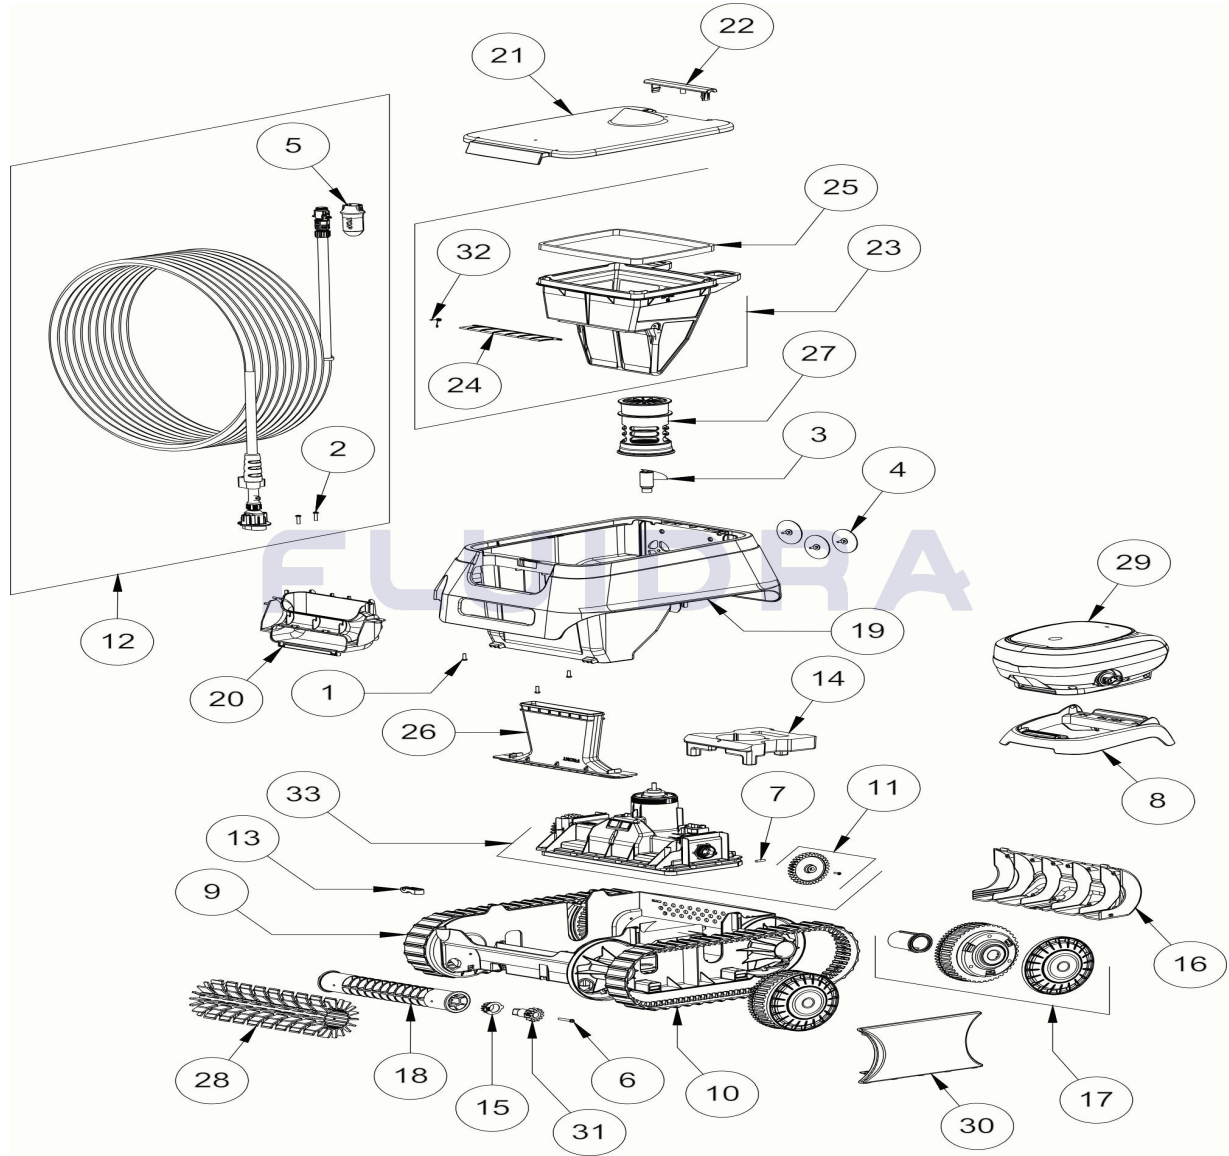

FRANCAIS

POS	CODE	DESCRIPTION	QUANTITE	POS	CODE	DESCRIPTION	QUANTITE
1	R0516700	VIS 4*12 MM (X5)	1	16	R0896800	CACHE BROSSE ARRIERE CN	1
2	R0608500	VIS 4*16 MM A4 (*5)	1	17	R0897300	ROUE CN	4
3	R0633200	HELICE CYCLONX	1	18	R0940400	SUPPORT BROSSE LARGE CN	1
4	R0633300	CLAPET EVACUATION CYCLONX (*3)	1	19	R0999000	COQUE CN F GRIS AQUASPHERE	1
5	R0634100	CAPOT CONNECTEUR 3 PTS	1	20	R0999200	POIGNEE CN F ORANGE AQUASPHERE	1
6	R0638900	VIS 4*25 MM (*5)	1	21	R0999400	COUVERCLE CN F NOIR AQUASPHERE	1
7	R0657900	GOUPILLE ø4 AXE BLOC MOTEUR (*5)	1	22	R0999600	COUVERCLE CHARNIERE CN F NOIR AQUA	1
8	R0662600	SOCLE COFFRET COMMANDE	1	23	R0999700	FILTRE LARGE 150µm CN F	1
9	R0895100	CHASSIS CN	1	24	R0999800	CLAPET FILTRE CN F	1
10	R0895200	CHENILLE CN (*2)	1	25	R0999900	JOINT COUVERCLE CN F	1
11	R0895600	PIGNON CN (*2)	1	26	R1000000	PETIT CONDUIT ASPIRATION CN F	1
12	R0895800	CABLE FLOTTANT CN 15M	1	27	R1000100	PETIT GUIDE FLUX CN F	1
13	R0896200	ATTACHE CABLE CN	1	28	R1000200	BROSSE LARGE CN GRIS CLAIR	1